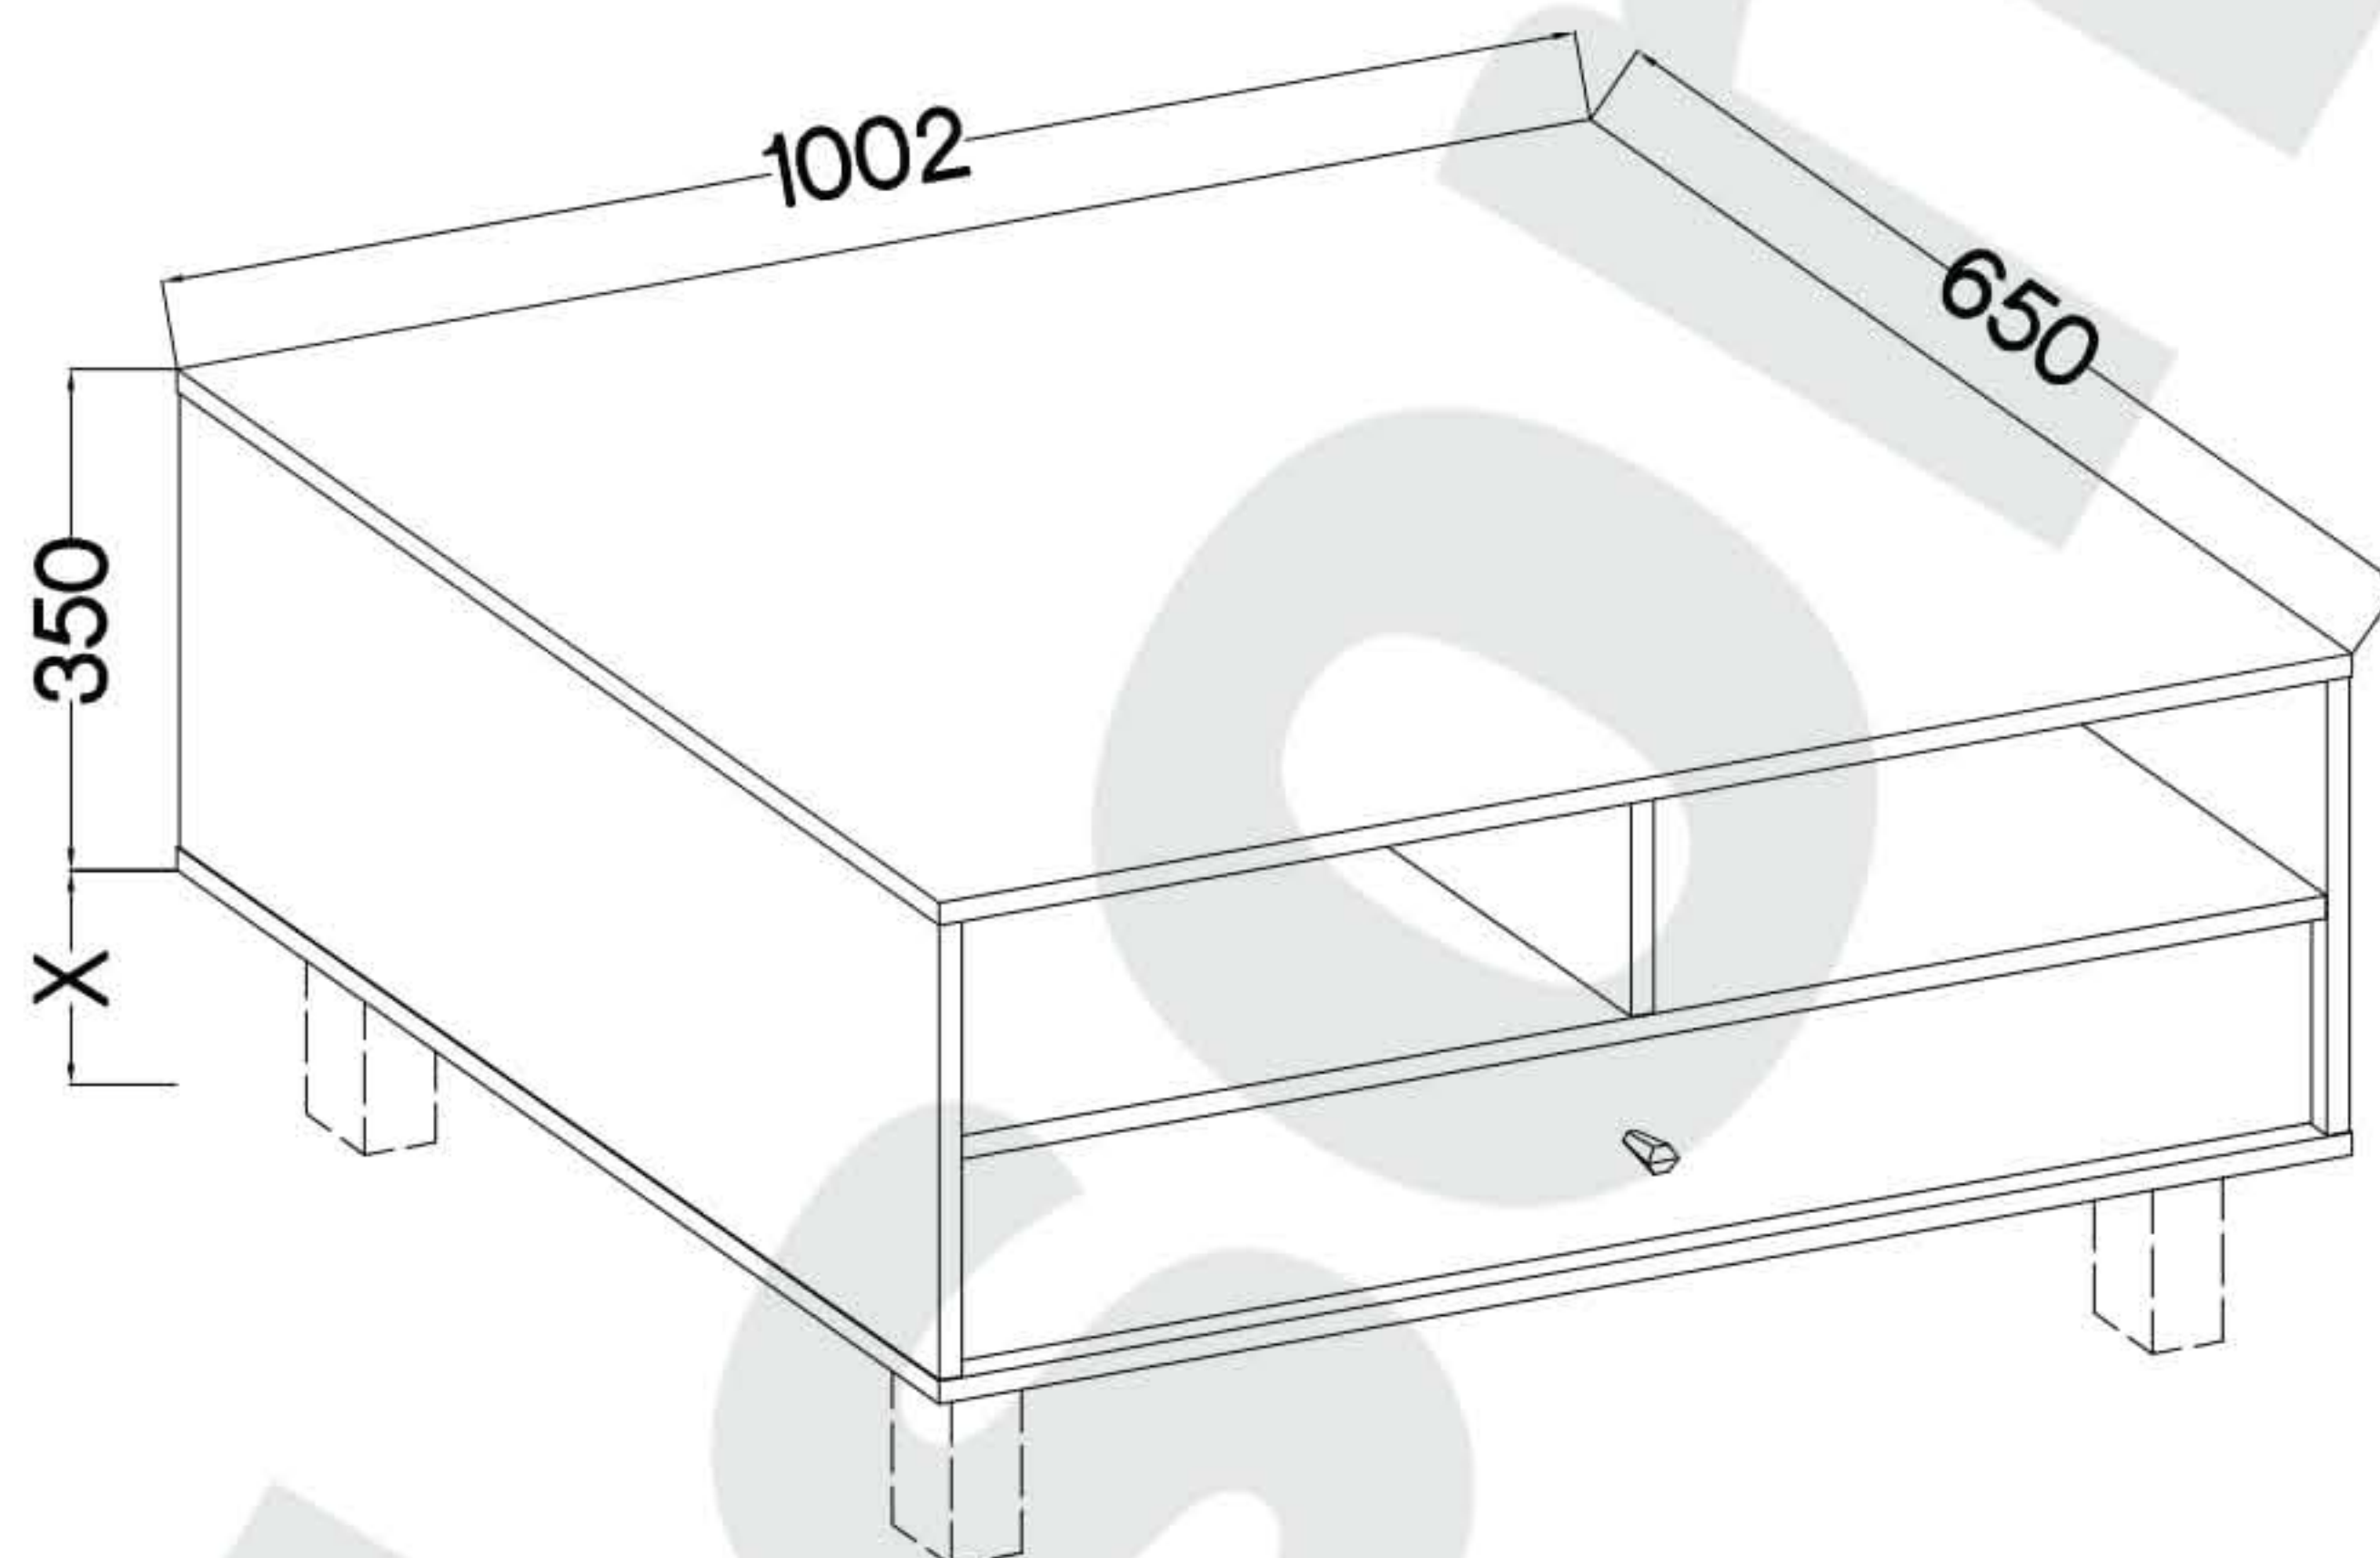

60 min

TYP 201

†8x30mm A 36	†6x42mm B2 2	†15/12mm C 24	†12/10mm C5 2	L=20mm D2 26	†20 E11 16	27/310mm I4 1	L=450 mm K34 2	 L 6	†6,3x13mm M2 4	†3.5x13mm P5 4	 S 1	M4x22mm U 1	M4x9mm U1 2
-------------------------------	-------------------------------	--------------------------------	--------------------------------	-------------------------------	-----------------------------	--------------------------------	---------------------------------	-------------------	---------------------------------	---------------------------------	-------------------	------------------------------	------------------------------

ISM-TKO-005

	Ersatzteil Nummer	Dimension
	TKO.105	318x648x16
	TKO.106	318x648x16
	TKO.505	151x644x16
	TKO.208	1002x650x16
	TKO.209	1002x650x16
	TKO.402	968x646x16
	TKO.902	151x968x16
	TKO.612	945x447x2,5
	WST.0271	450x100x12
	WST.0272	450x100x12
	WST.0160	934x100x12
	TKO.705	964x145x16

L=20mm  D2 2
--

4

5

	L=450 mm		
L		K34	P5
6	2	4	

†8x30mm  A	†15/12mm  C	L=20mm  D2	27/310mm  I4	†6,3x13mm  M2
26	18	6	1	4

7

 †8x30mm A 6	 †15/12mm C 6	 L=20mm D2 3
---	--	---

8

 L=20mm D2 9
--

9

10

11

12

13

14

 S 1	 M4x22mm U 1	 +20 E11 16	 M4x9mm U1 2
--	---	--	---