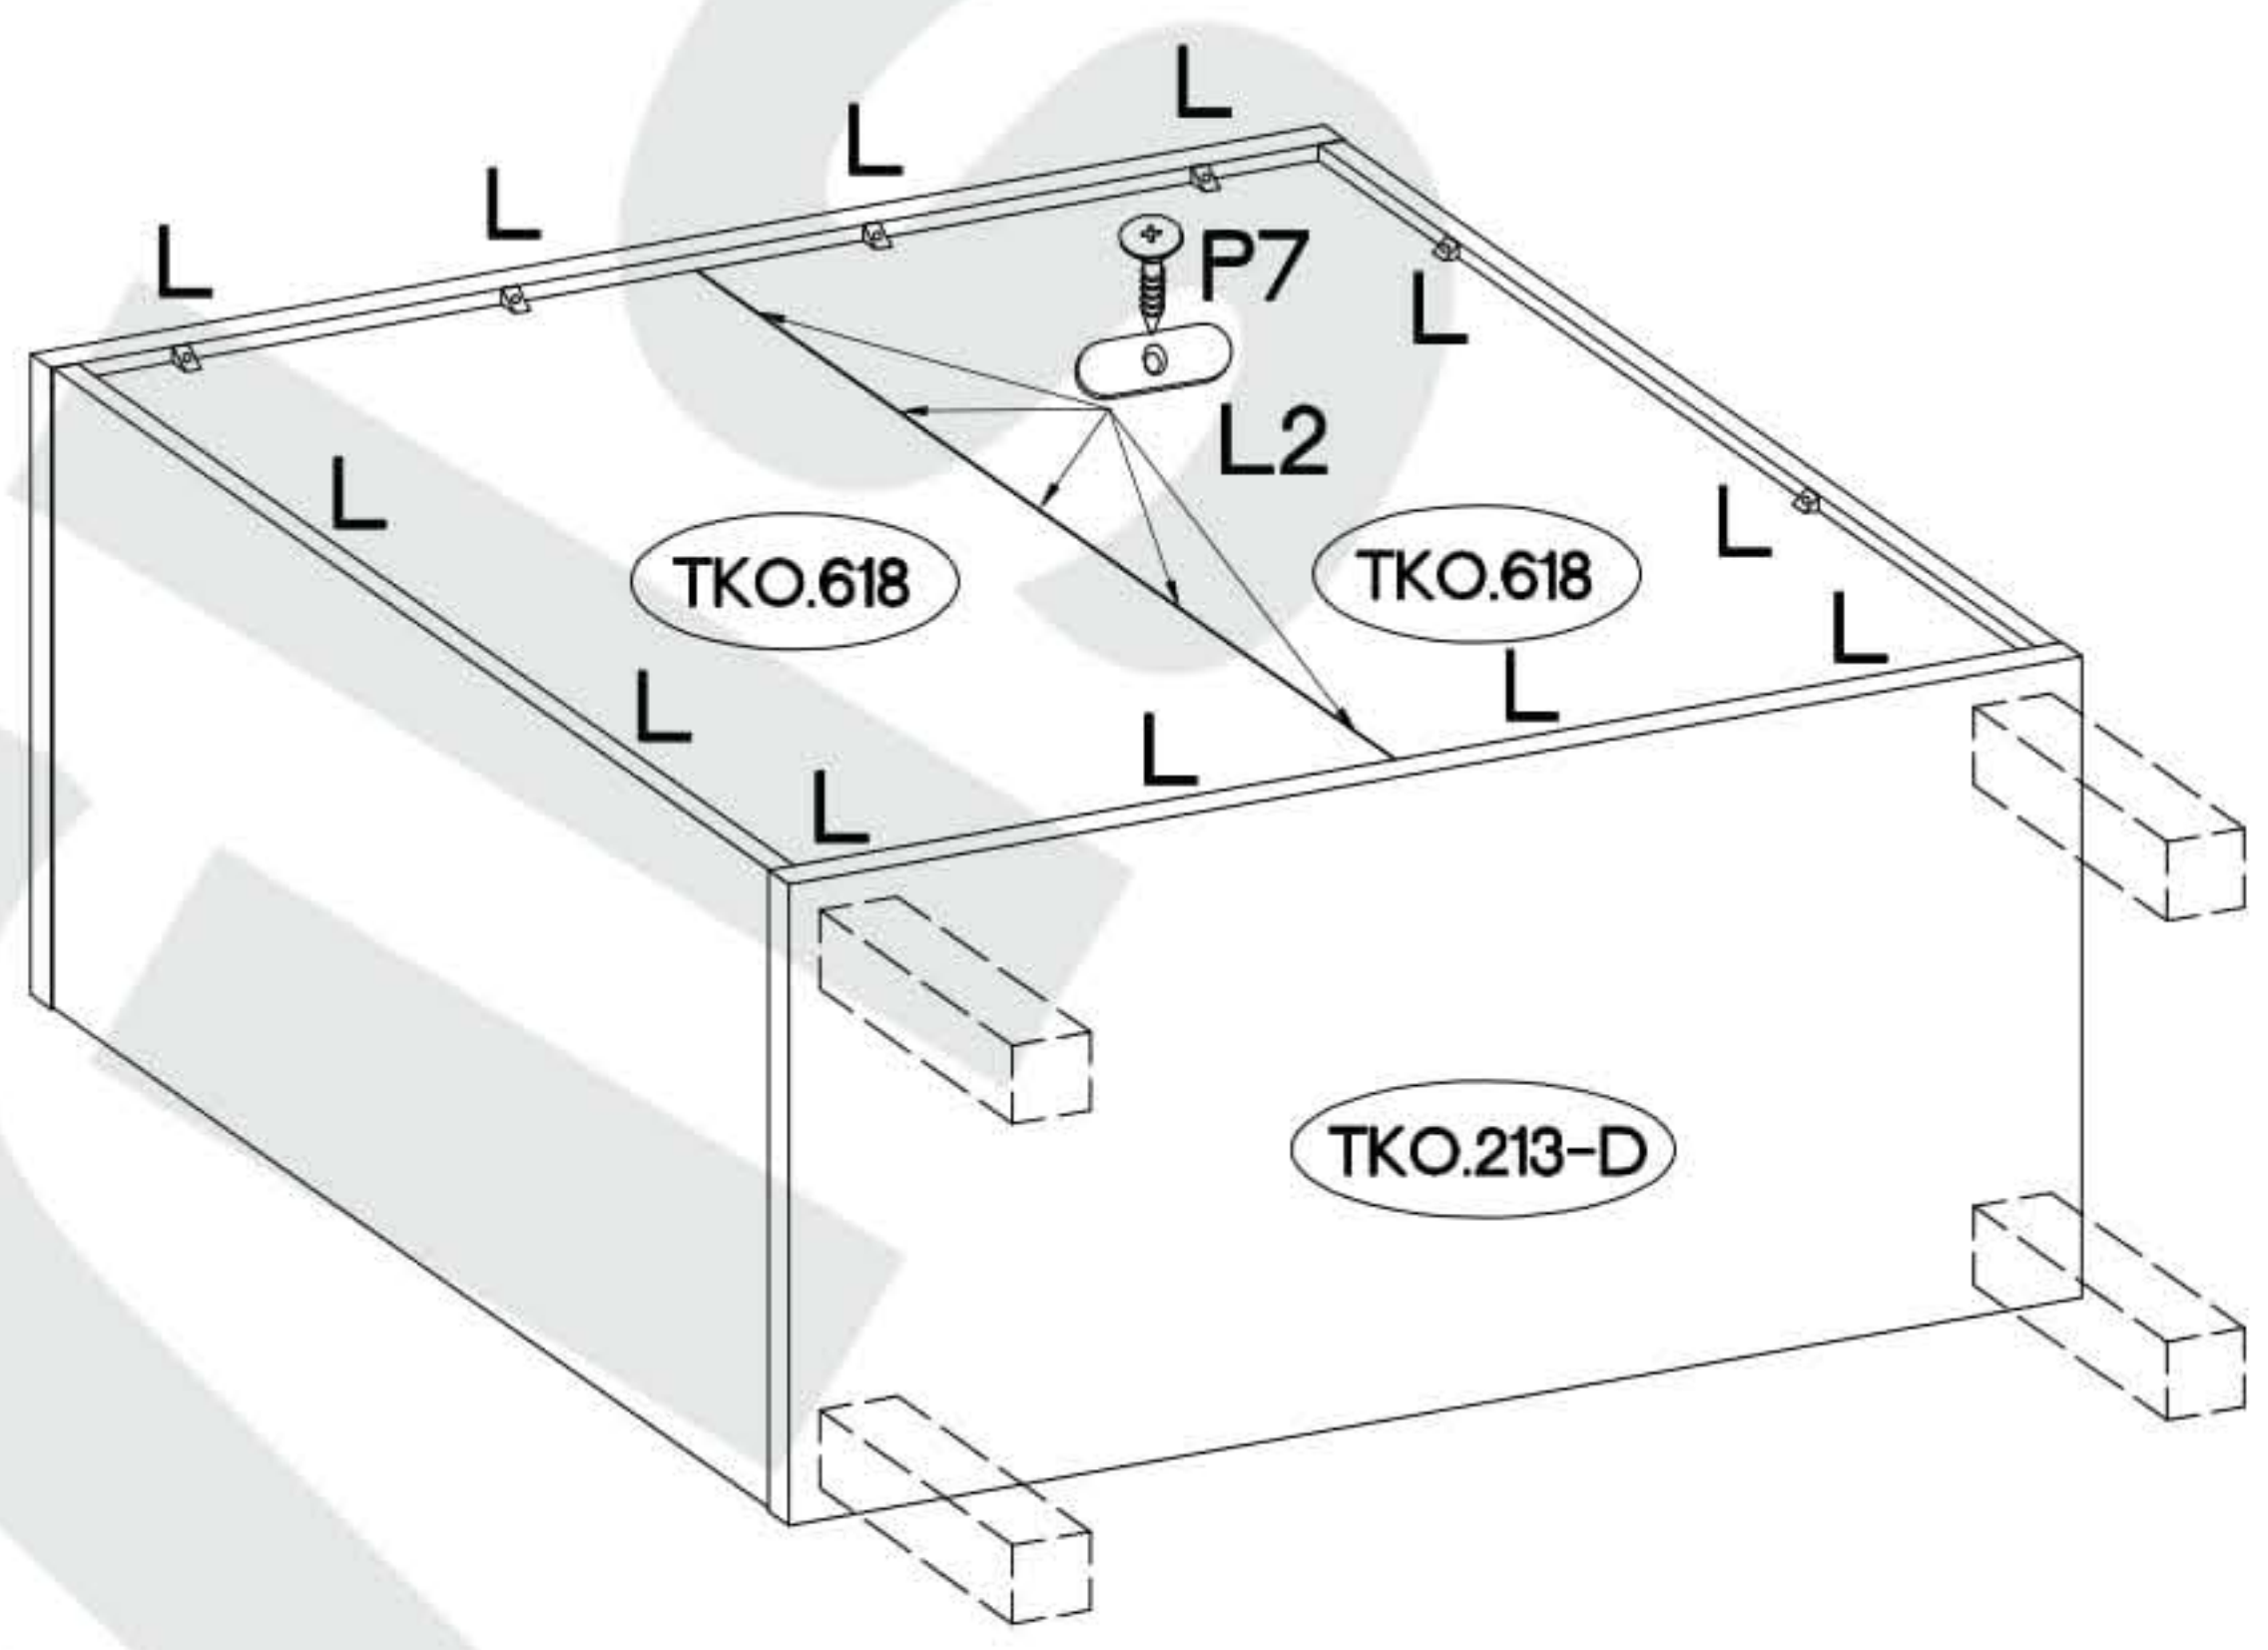

ISM-TKO-012

	Ersatzteil Nummer	Dimension
	TKO.114 x2	557x407x16
	TKO.511	557x393x16
	TKO.213 x2	836x408x16
	TKO.302 x2	392x340x16
	TKO.618 x2	566x405x2,5
	TKO.711 x2	551x389x16

1

 †8x30mm A 12	 †15/12mm C 12
--	---

x2

2

 L=20mm D2 6
--

3

L=20mm
D2
6

180°

4

5

3.0x20mm		
		
P7	L2	L
5	5	12

$\varnothing 10 \times 50 \text{mm}$ O7 1	 L9 1	$\varnothing 3.5 \times 13 \text{mm}$ P5 1
--	--------------------	---

7

$\pm 5/16\text{mm}$

J3
8

8

$\pm 35/16\text{mm}$	$\pm 3.5 \times 13\text{mm}$
	
HG2	P5
4	8