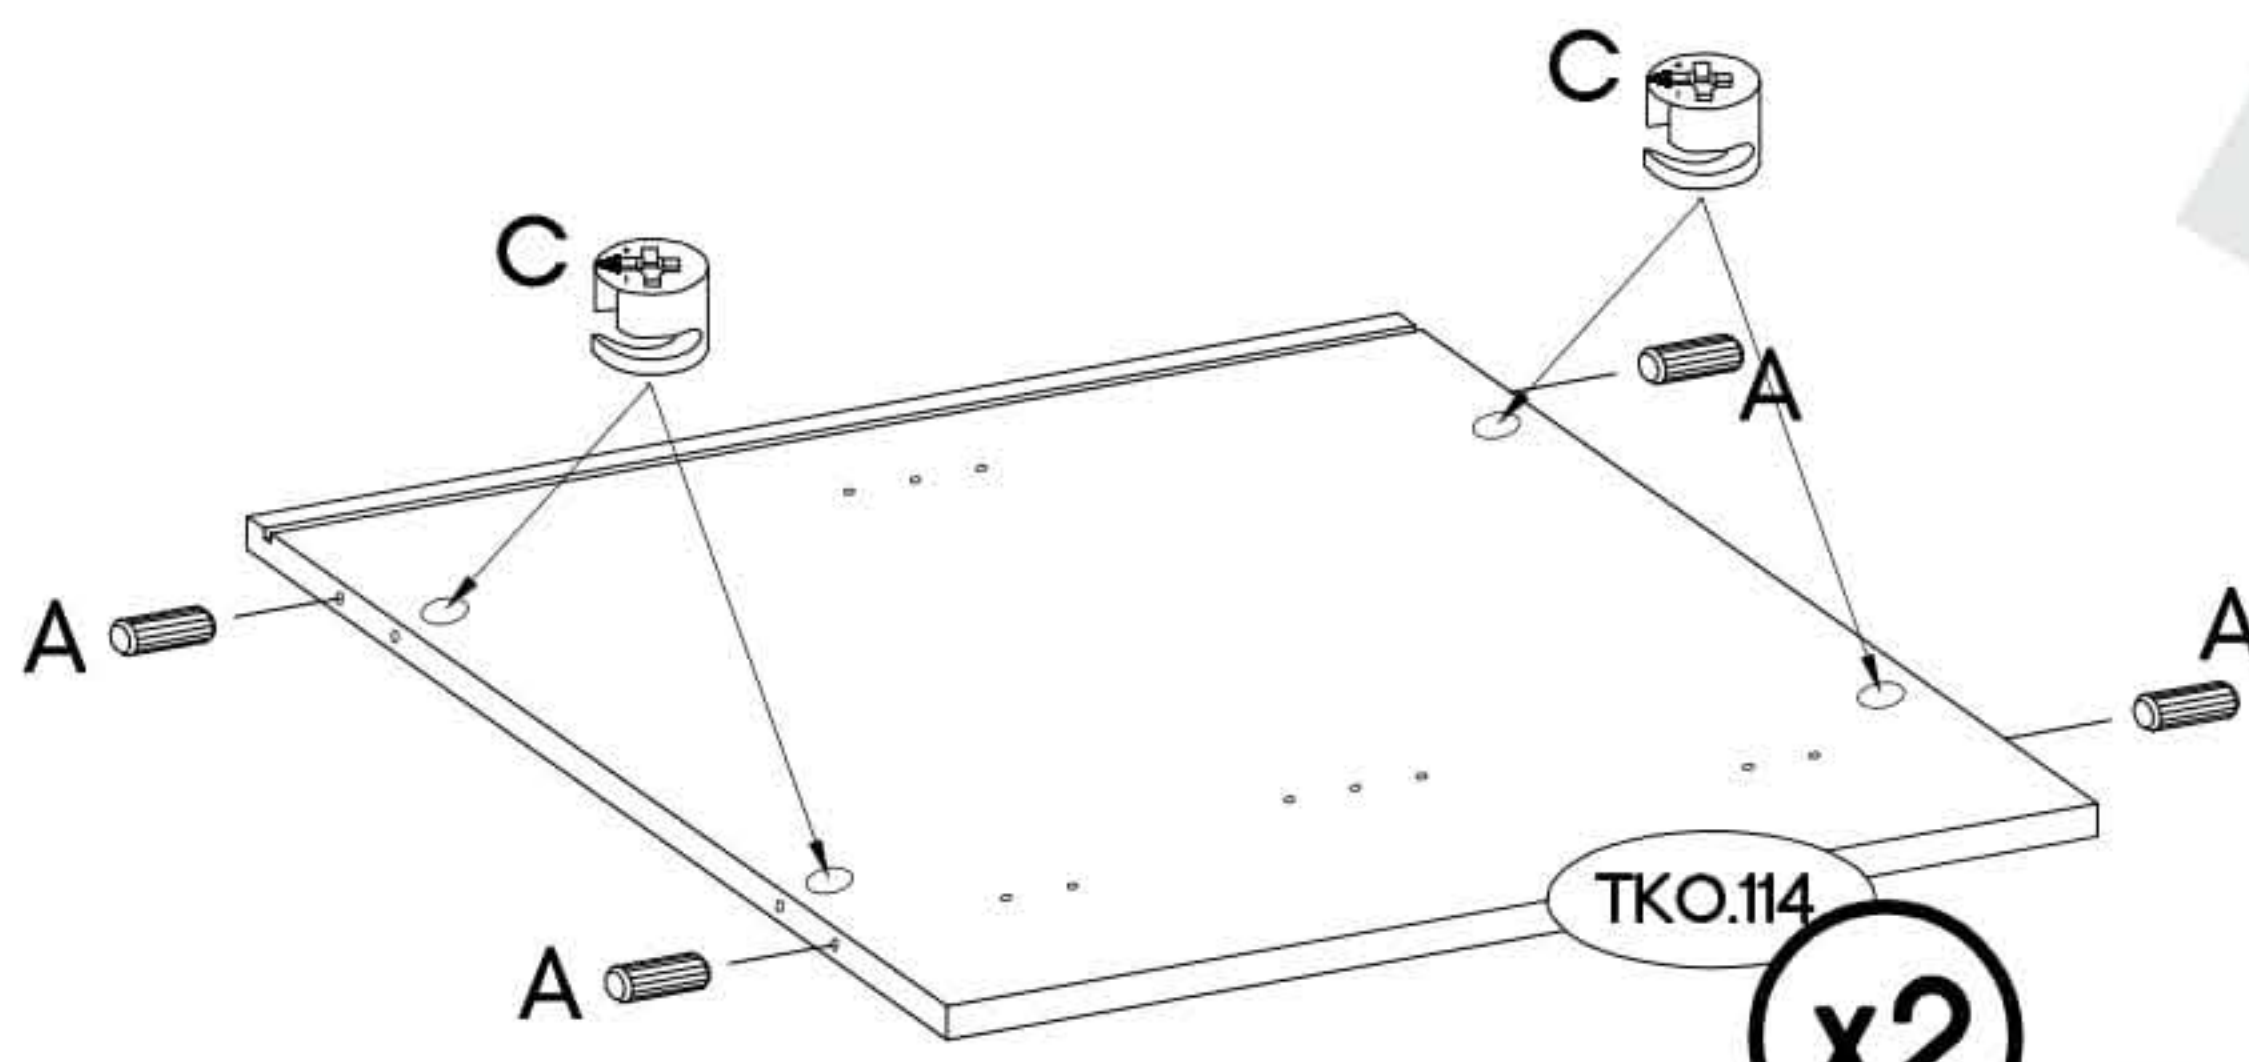

ISM-TKO-012

	Ersatzteil Nummer	Dimension
	TKO.114 x2	557x407x16
	TKO.511	557x393x16
	TKO.213 x2	836x408x16
	TKO.302 x2	392x340x16
	TKO.618 x2	566x405x2,5
	TKO.711 x2	551x389x16

1

 †8x30mm A 12	 †15/12mm C 12
--	---

x2

2

 L=20mm D2 6
--

3

L=20mm
D2
6

180°

4

5