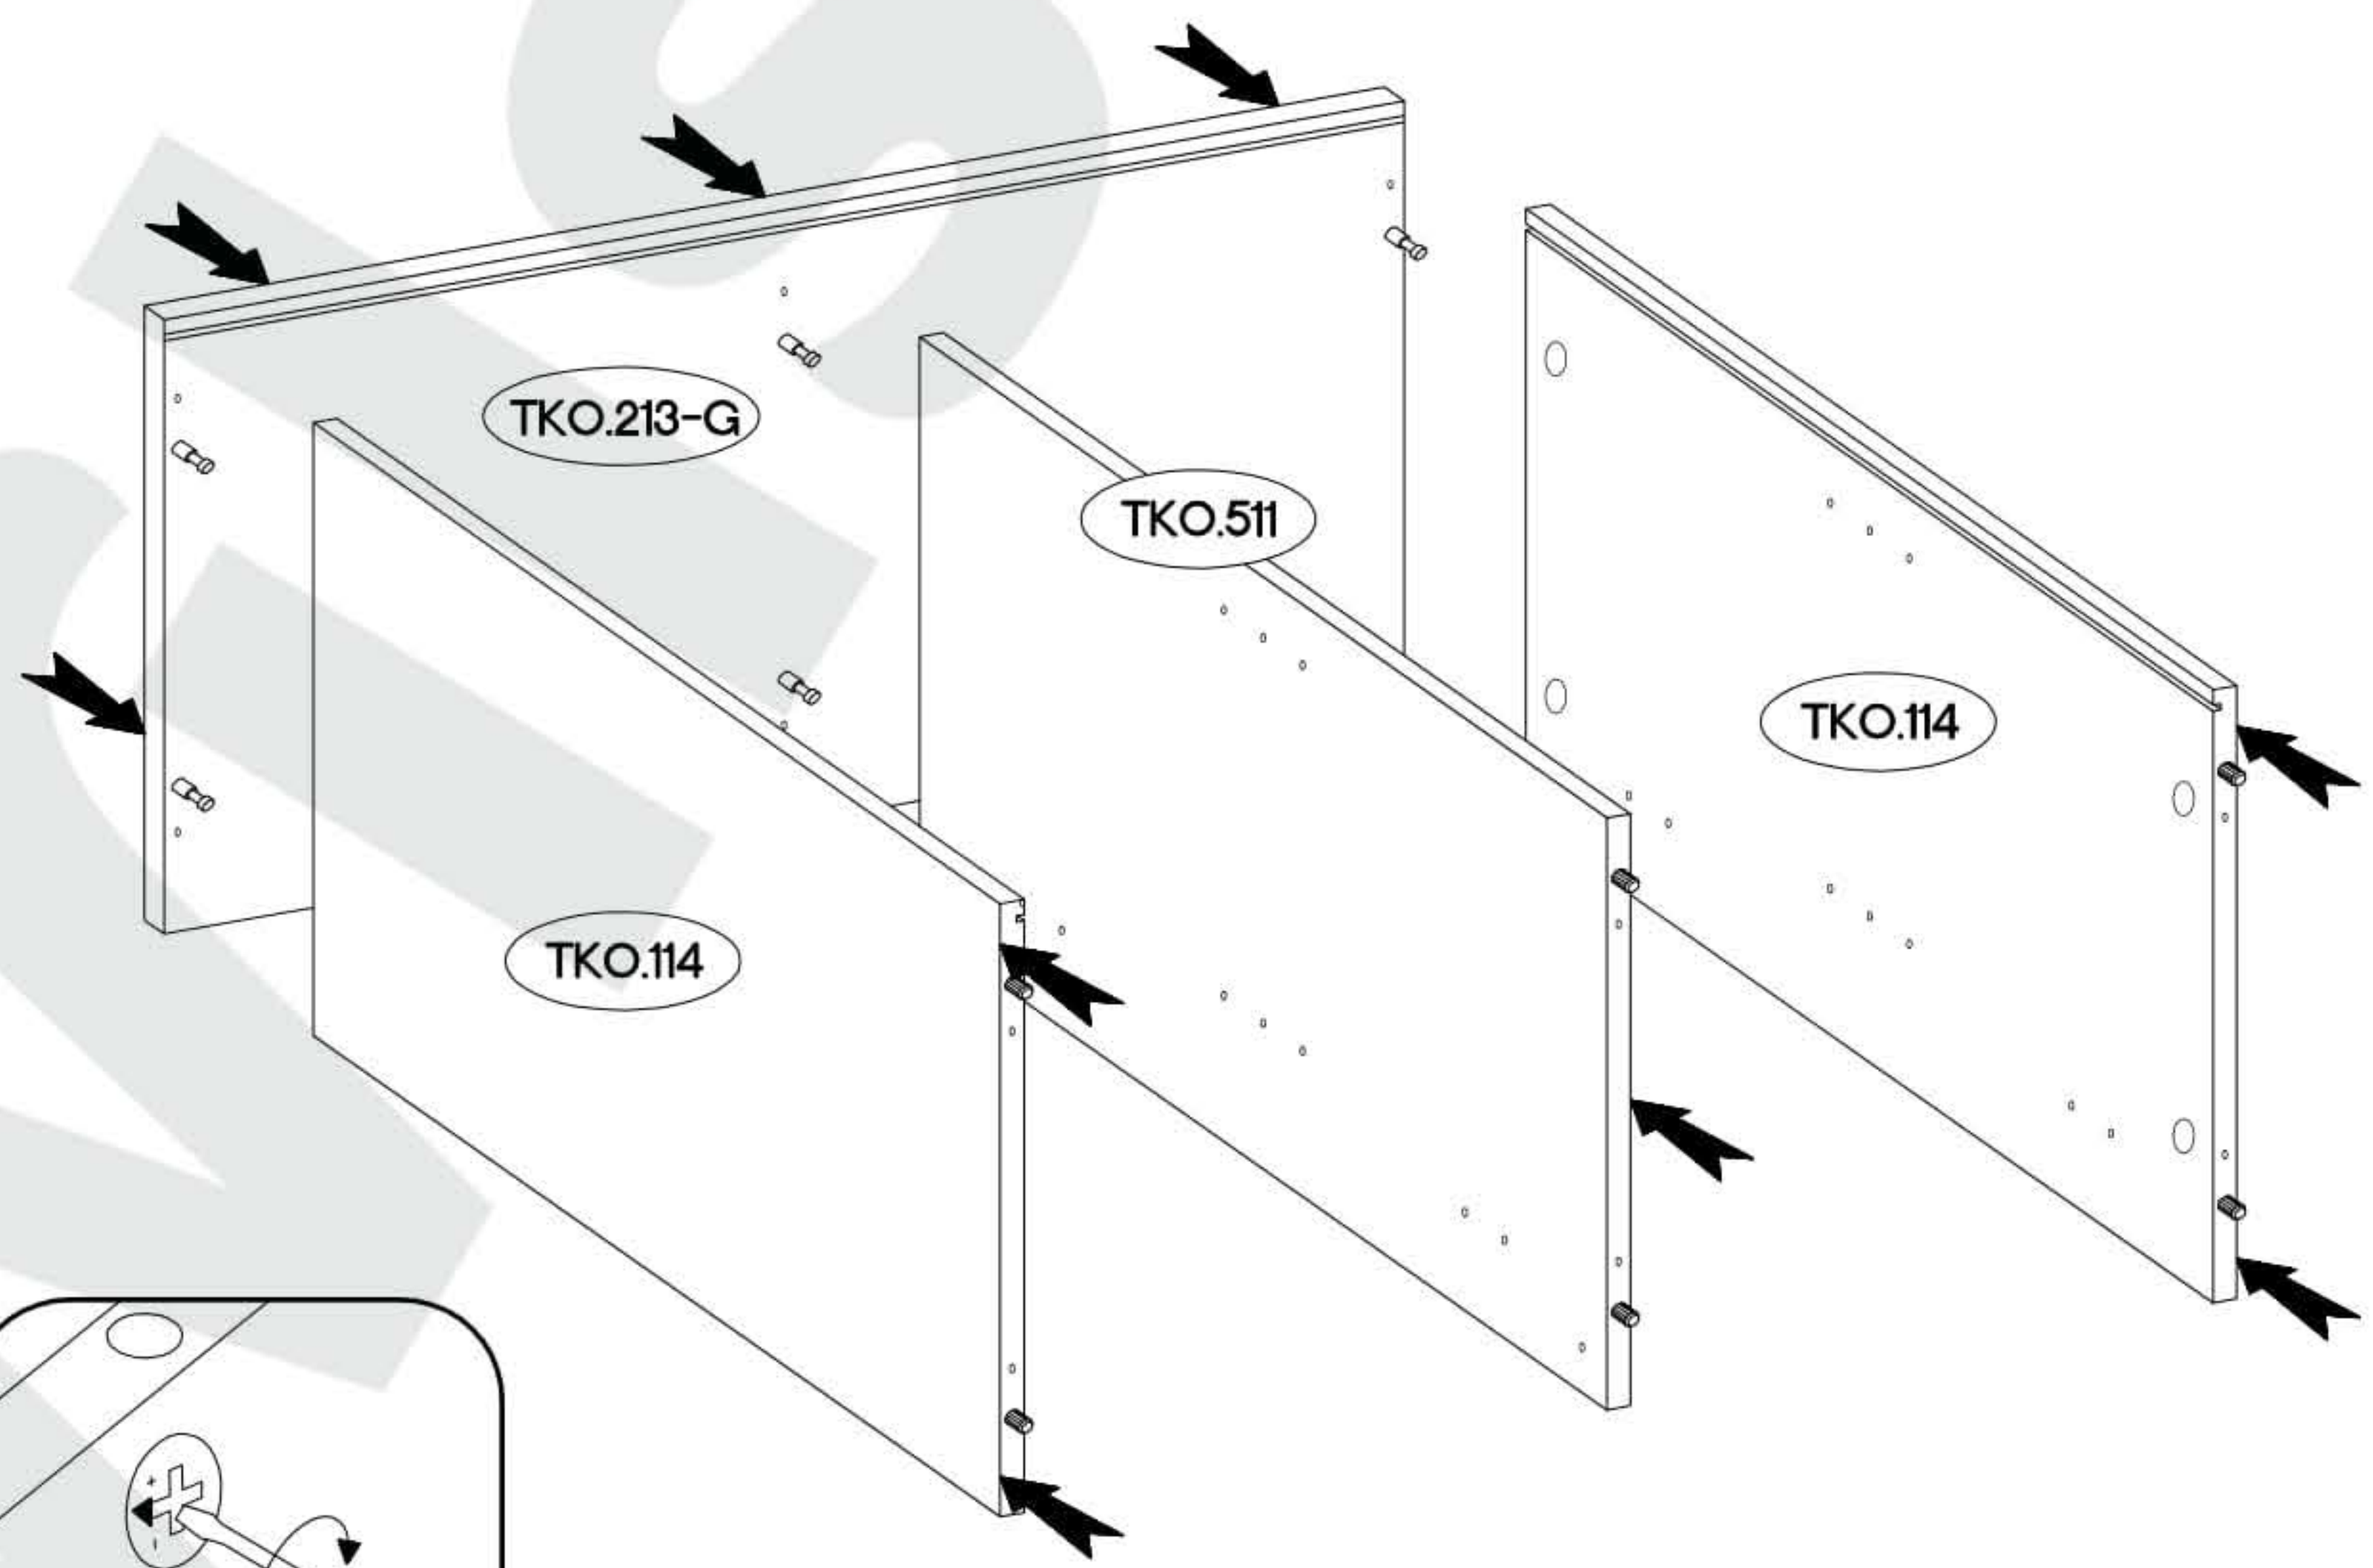

ISM-TKO-012

	Ersatzteil Nummer	Dimension
	TKO.114 x2	557x407x16
	TKO.511	557x393x16
	TKO.213 x2	836x408x16
	TKO.302 x2	392x340x16
	TKO.618 x2	566x405x2,5
	TKO.711 x2	551x389x16

1

 †8x30mm A 12	 †15/12mm C 12
--	---

x2

2

 L=20mm D2 6
--

3

L=20mm
D2
6

180°

4

5