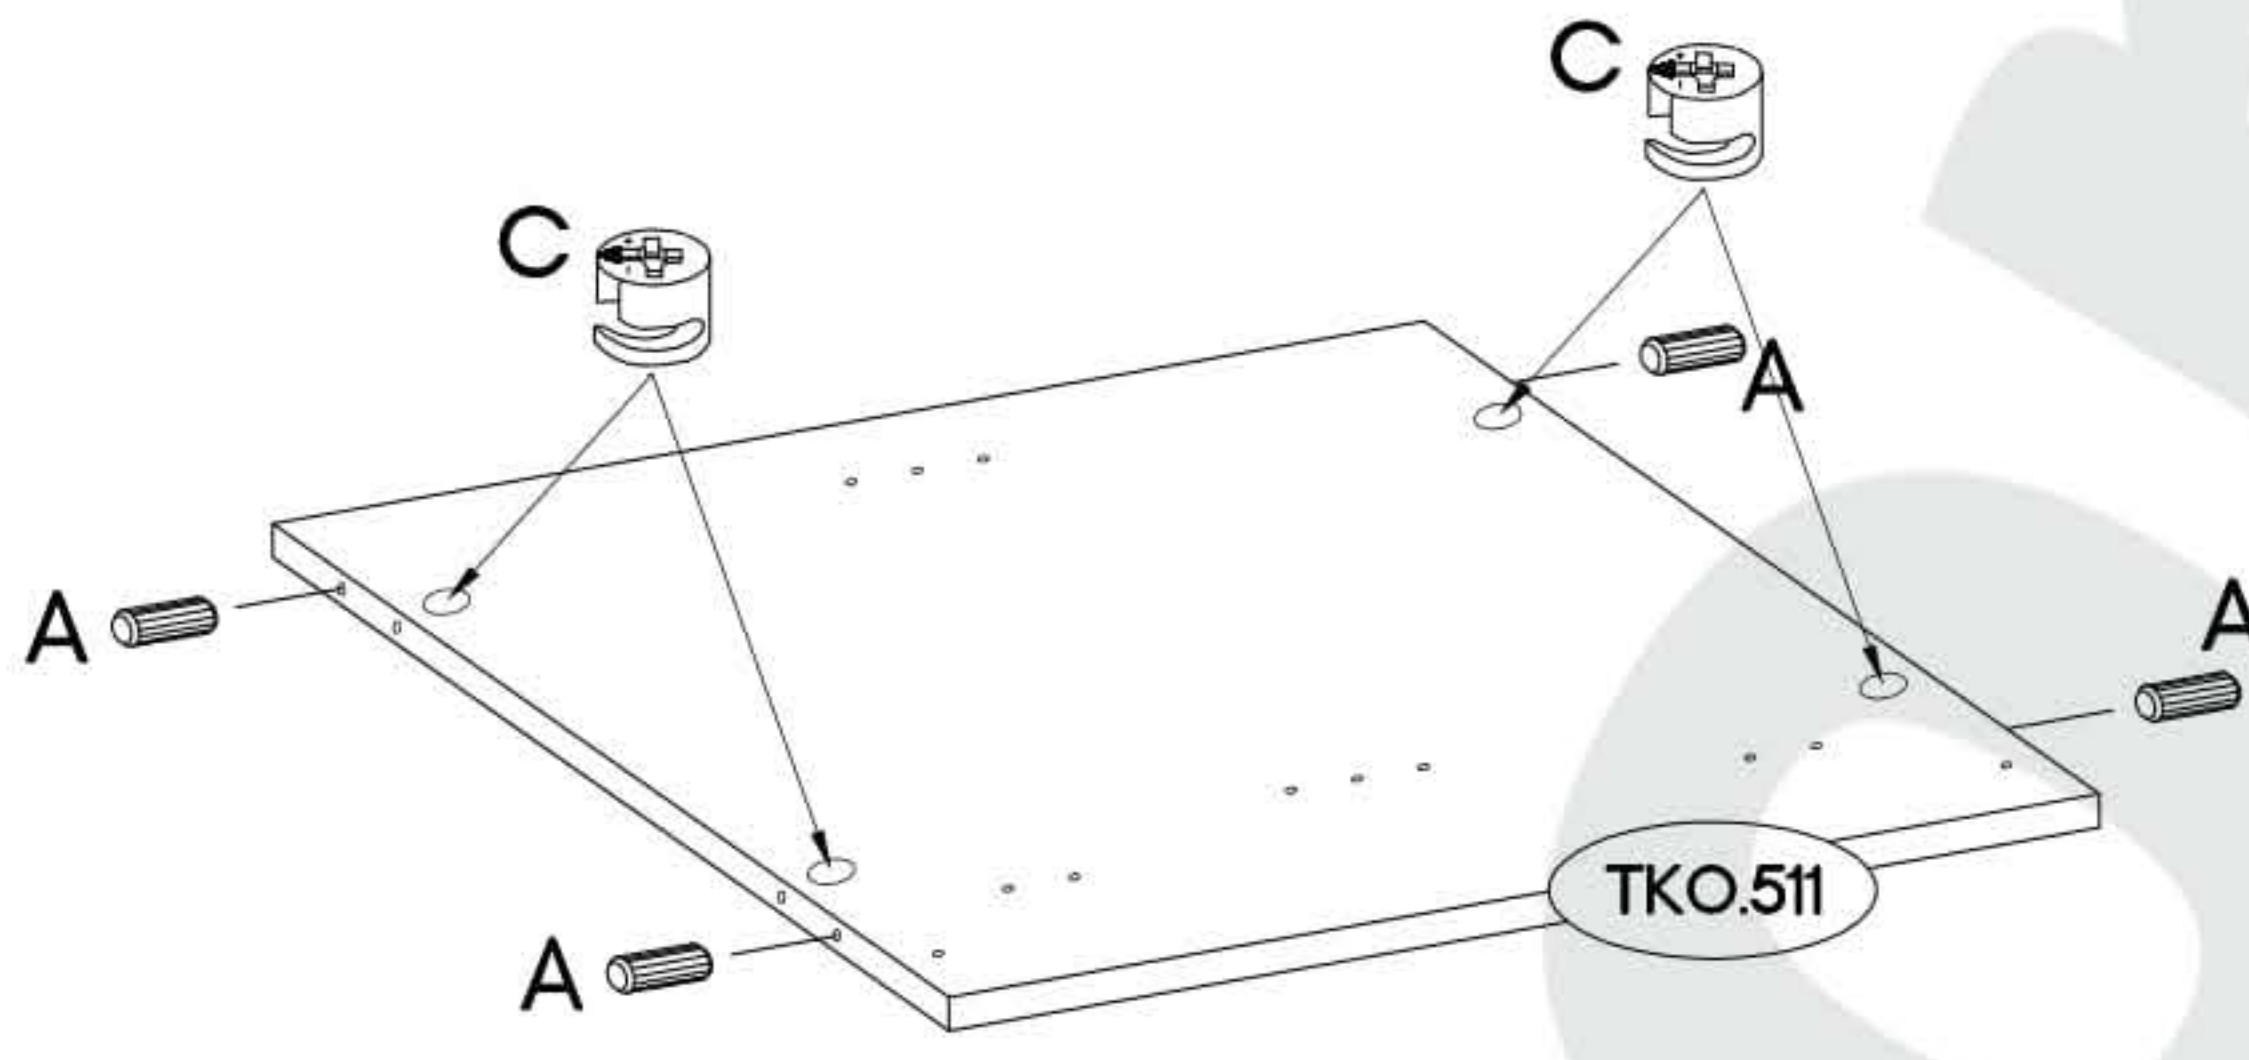

ISM-TKO-012

	Ersatzteil Nummer	Dimension
	TKO.114 x2	557x407x16
	TKO.511	557x393x16
	TKO.213 x2	836x408x16
	TKO.302 x2	392x340x16
	TKO.618 x2	566x405x2,5
	TKO.711 x2	551x389x16

1

 †8x30mm A 12	 †15/12mm C 12
--	---

x2

2

 L=20mm D2 6
--

3

L=20mm
D2
6

180°

4

5