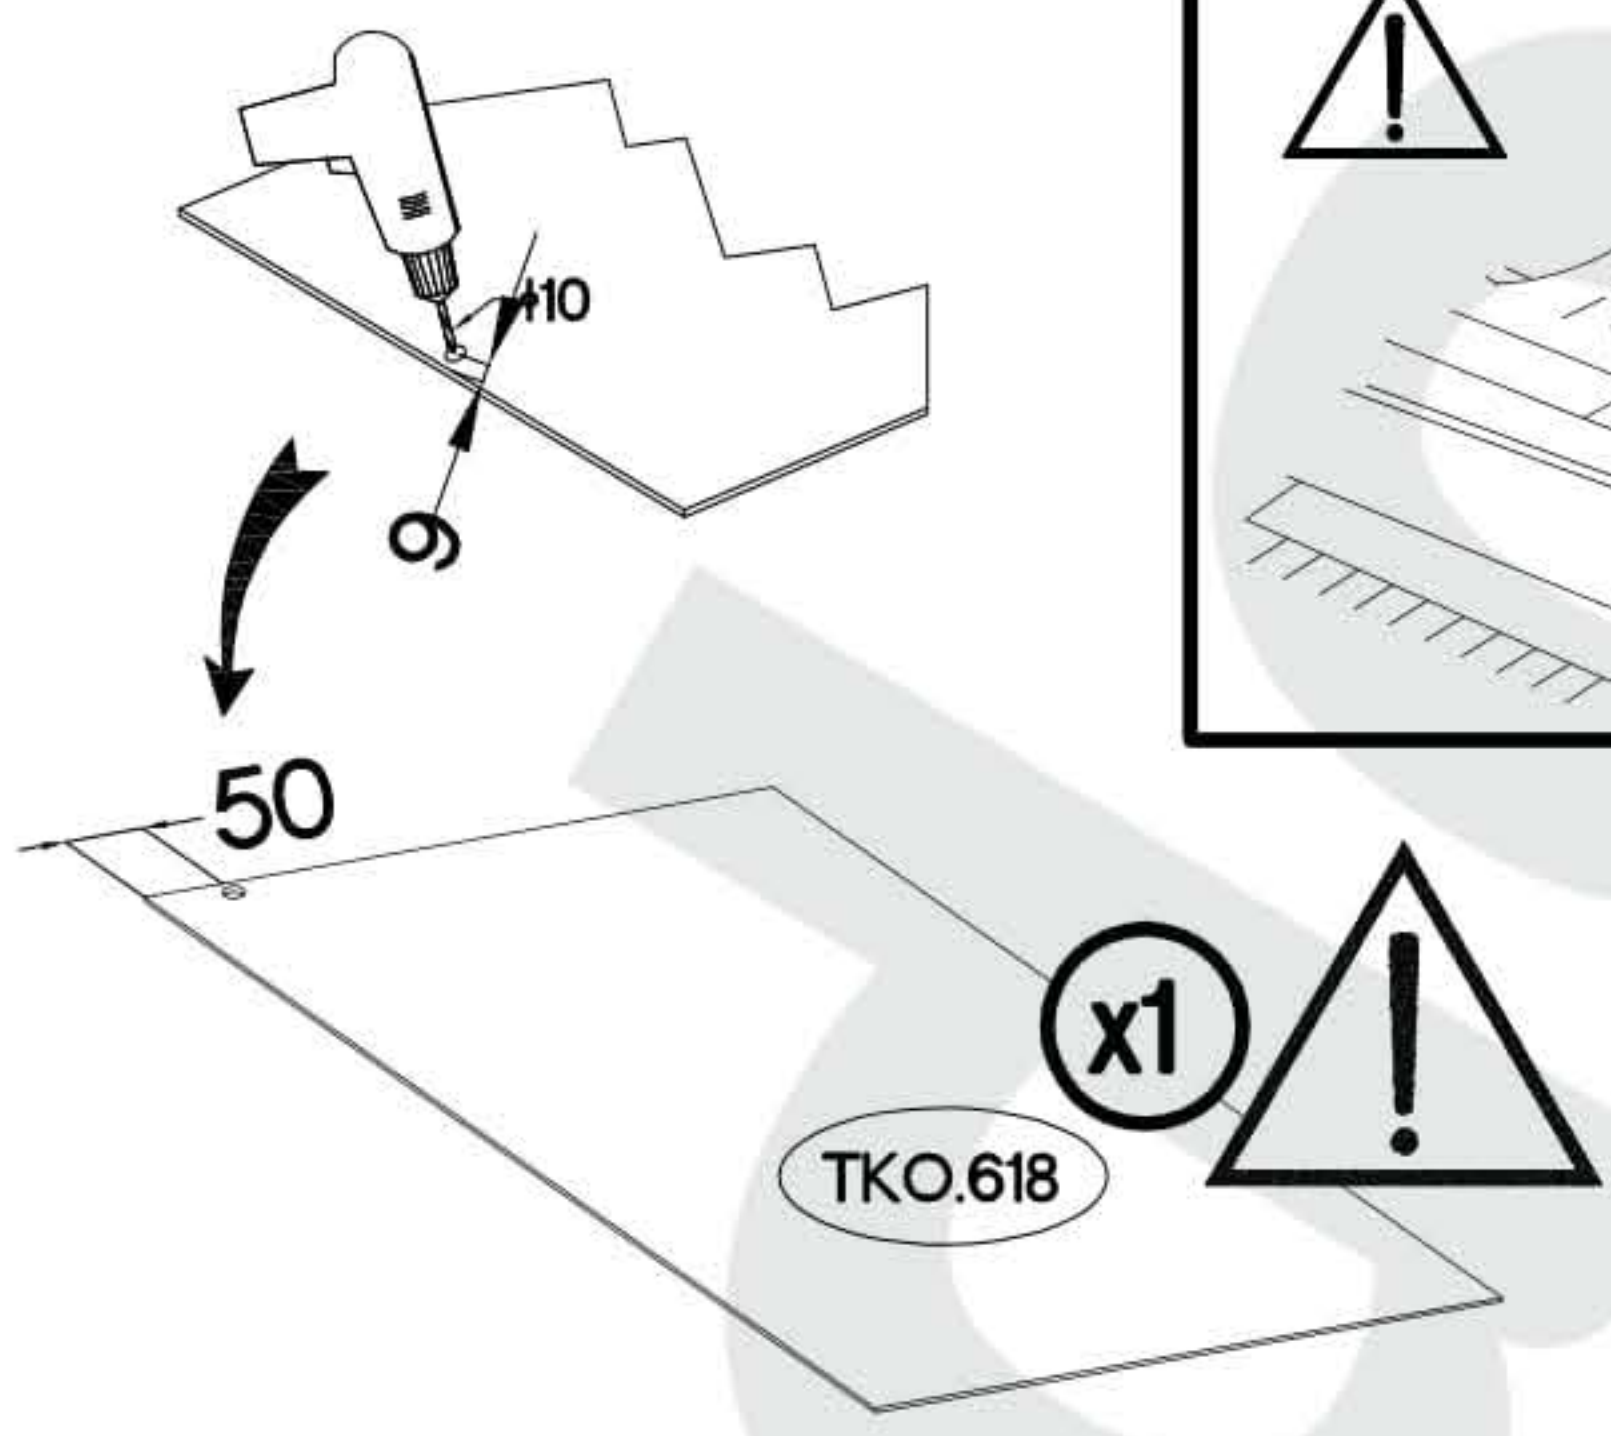

ISM-TKO-012

	Ersatzteil Nummer	Dimension
	TKO.114 x2	557x407x16
	TKO.511	557x393x16
	TKO.213 x2	836x408x16
	TKO.302 x2	392x340x16
	TKO.618 x2	566x405x2,5
	TKO.711 x2	551x389x16

1

 †8x30mm A 12	 †15/12mm C 12
--	---

x2

2

 L=20mm D2 6
--

3

L=20mm
D2
6

180°

4

5

3.0x20mm		
		
P7	L2	L
5	5	12

$\varnothing 10 \times 50 \text{mm}$ O7 1	 L9 1	$\varnothing 3.5 \times 13 \text{mm}$ P5 1
--	--------------------	---

7

$\pm 5/16\text{mm}$

J3
8

8

$\pm 35/16\text{mm}$	$\pm 3.5 \times 13\text{mm}$
	
HG2	P5
4	8

 S 2	 M4x22mm U 2	 J12 2	 +20 E11 12
--	---	--	--