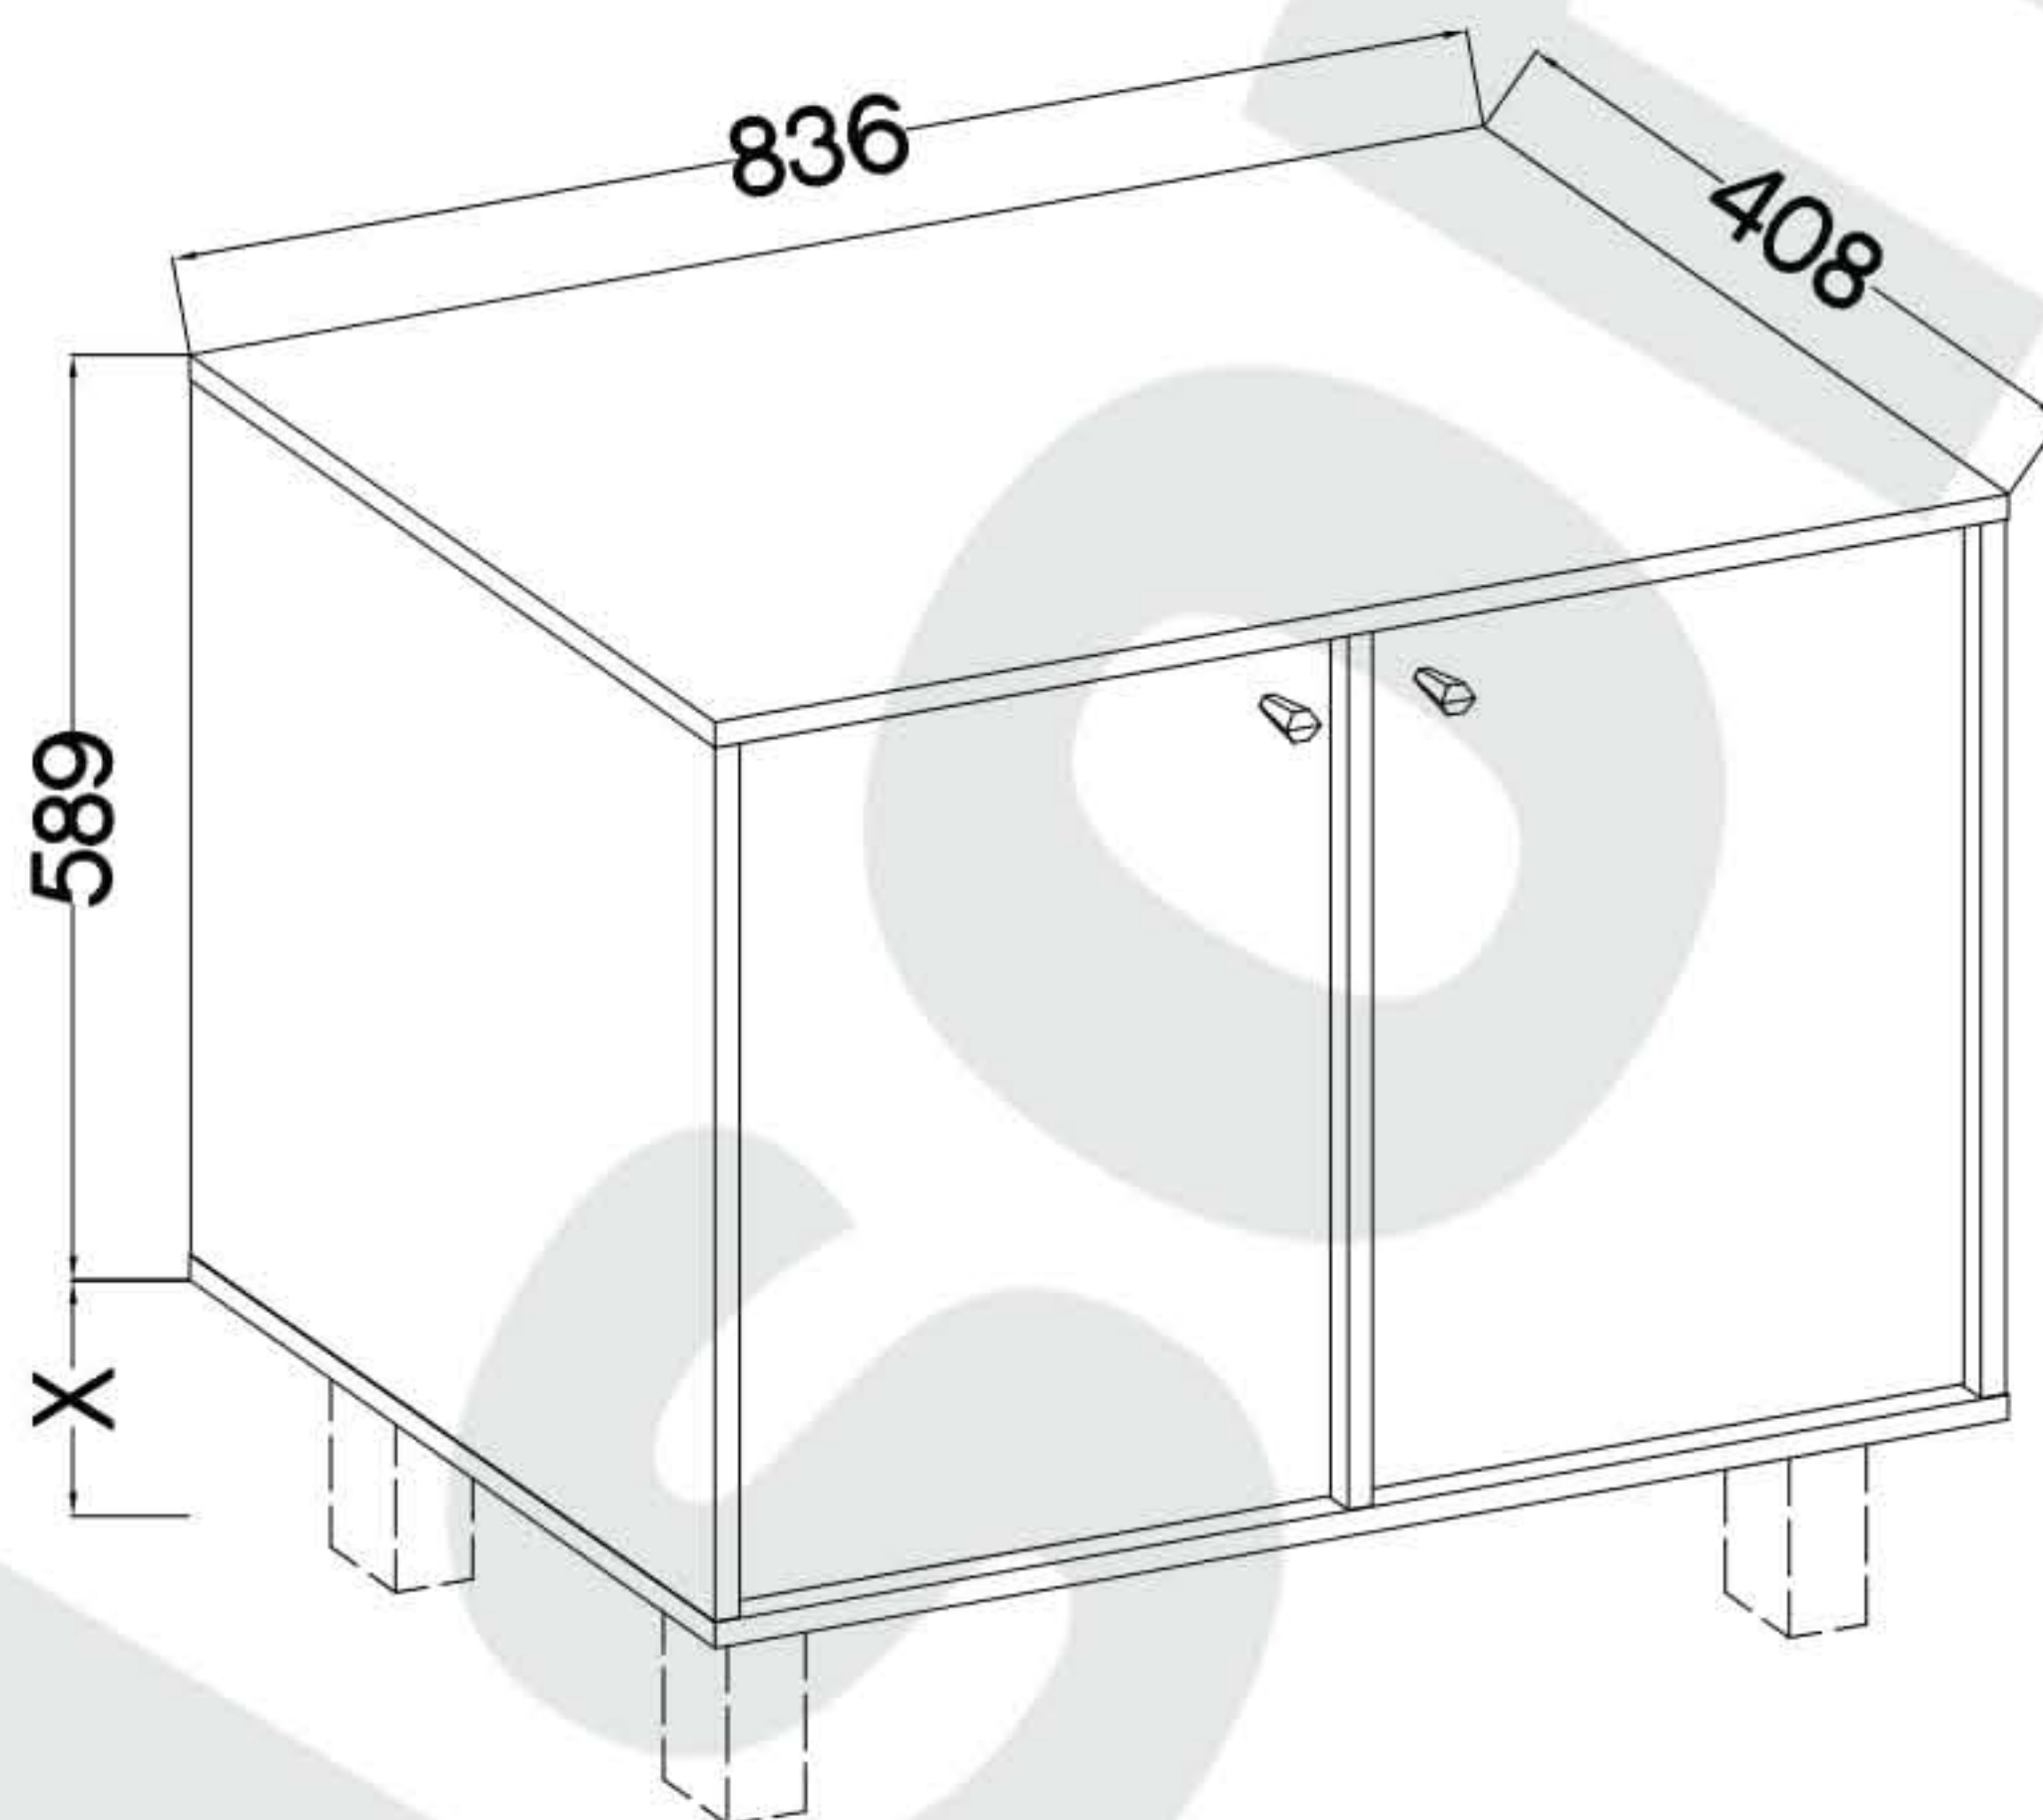

TYP 812

†8x30mm A 12	†15/12mm C 12	L=20mm D2 12	†20 E11 12
------------------------	-------------------------	------------------------	----------------------

†35/16mm HG2 4	†5/16mm J3 8	 J12 2	 L 12	 L2 5	 L9 1	†10x50mm O7 1	†3.5x13mm P5 9	†3.0x20mm P7 5	 S 2	M4x22mm U 2
--------------------------	------------------------	--------------	-------------	-------------	-------------	-------------------------	--------------------------	--------------------------	------------	-----------------------

ISM-TKO-012

	Ersatzteil Nummer	Dimension
	TKO.114 x2	557x407x16
	TKO.511	557x393x16
	TKO.213 x2	836x408x16
	TKO.302 x2	392x340x16
	TKO.618 x2	566x405x2,5
	TKO.711 x2	551x389x16

1

 †8x30mm A 12	 †15/12mm C 12
--	---

x2

2

 L=20mm D2 6
--

3

L=20mm
D2
6

180°

4

5

3.0x20mm		
		
P7	L2	L
5	5	12

$\varnothing 10 \times 50 \text{mm}$ O7 1	 L9 1	$\varnothing 3.5 \times 13 \text{mm}$ P5 1
--	--------------------	---

7

$\pm 5/16\text{mm}$

J3
8

8

$\pm 35/16\text{mm}$	$\pm 3.5 \times 13\text{mm}$
	
HG2	P5
4	8