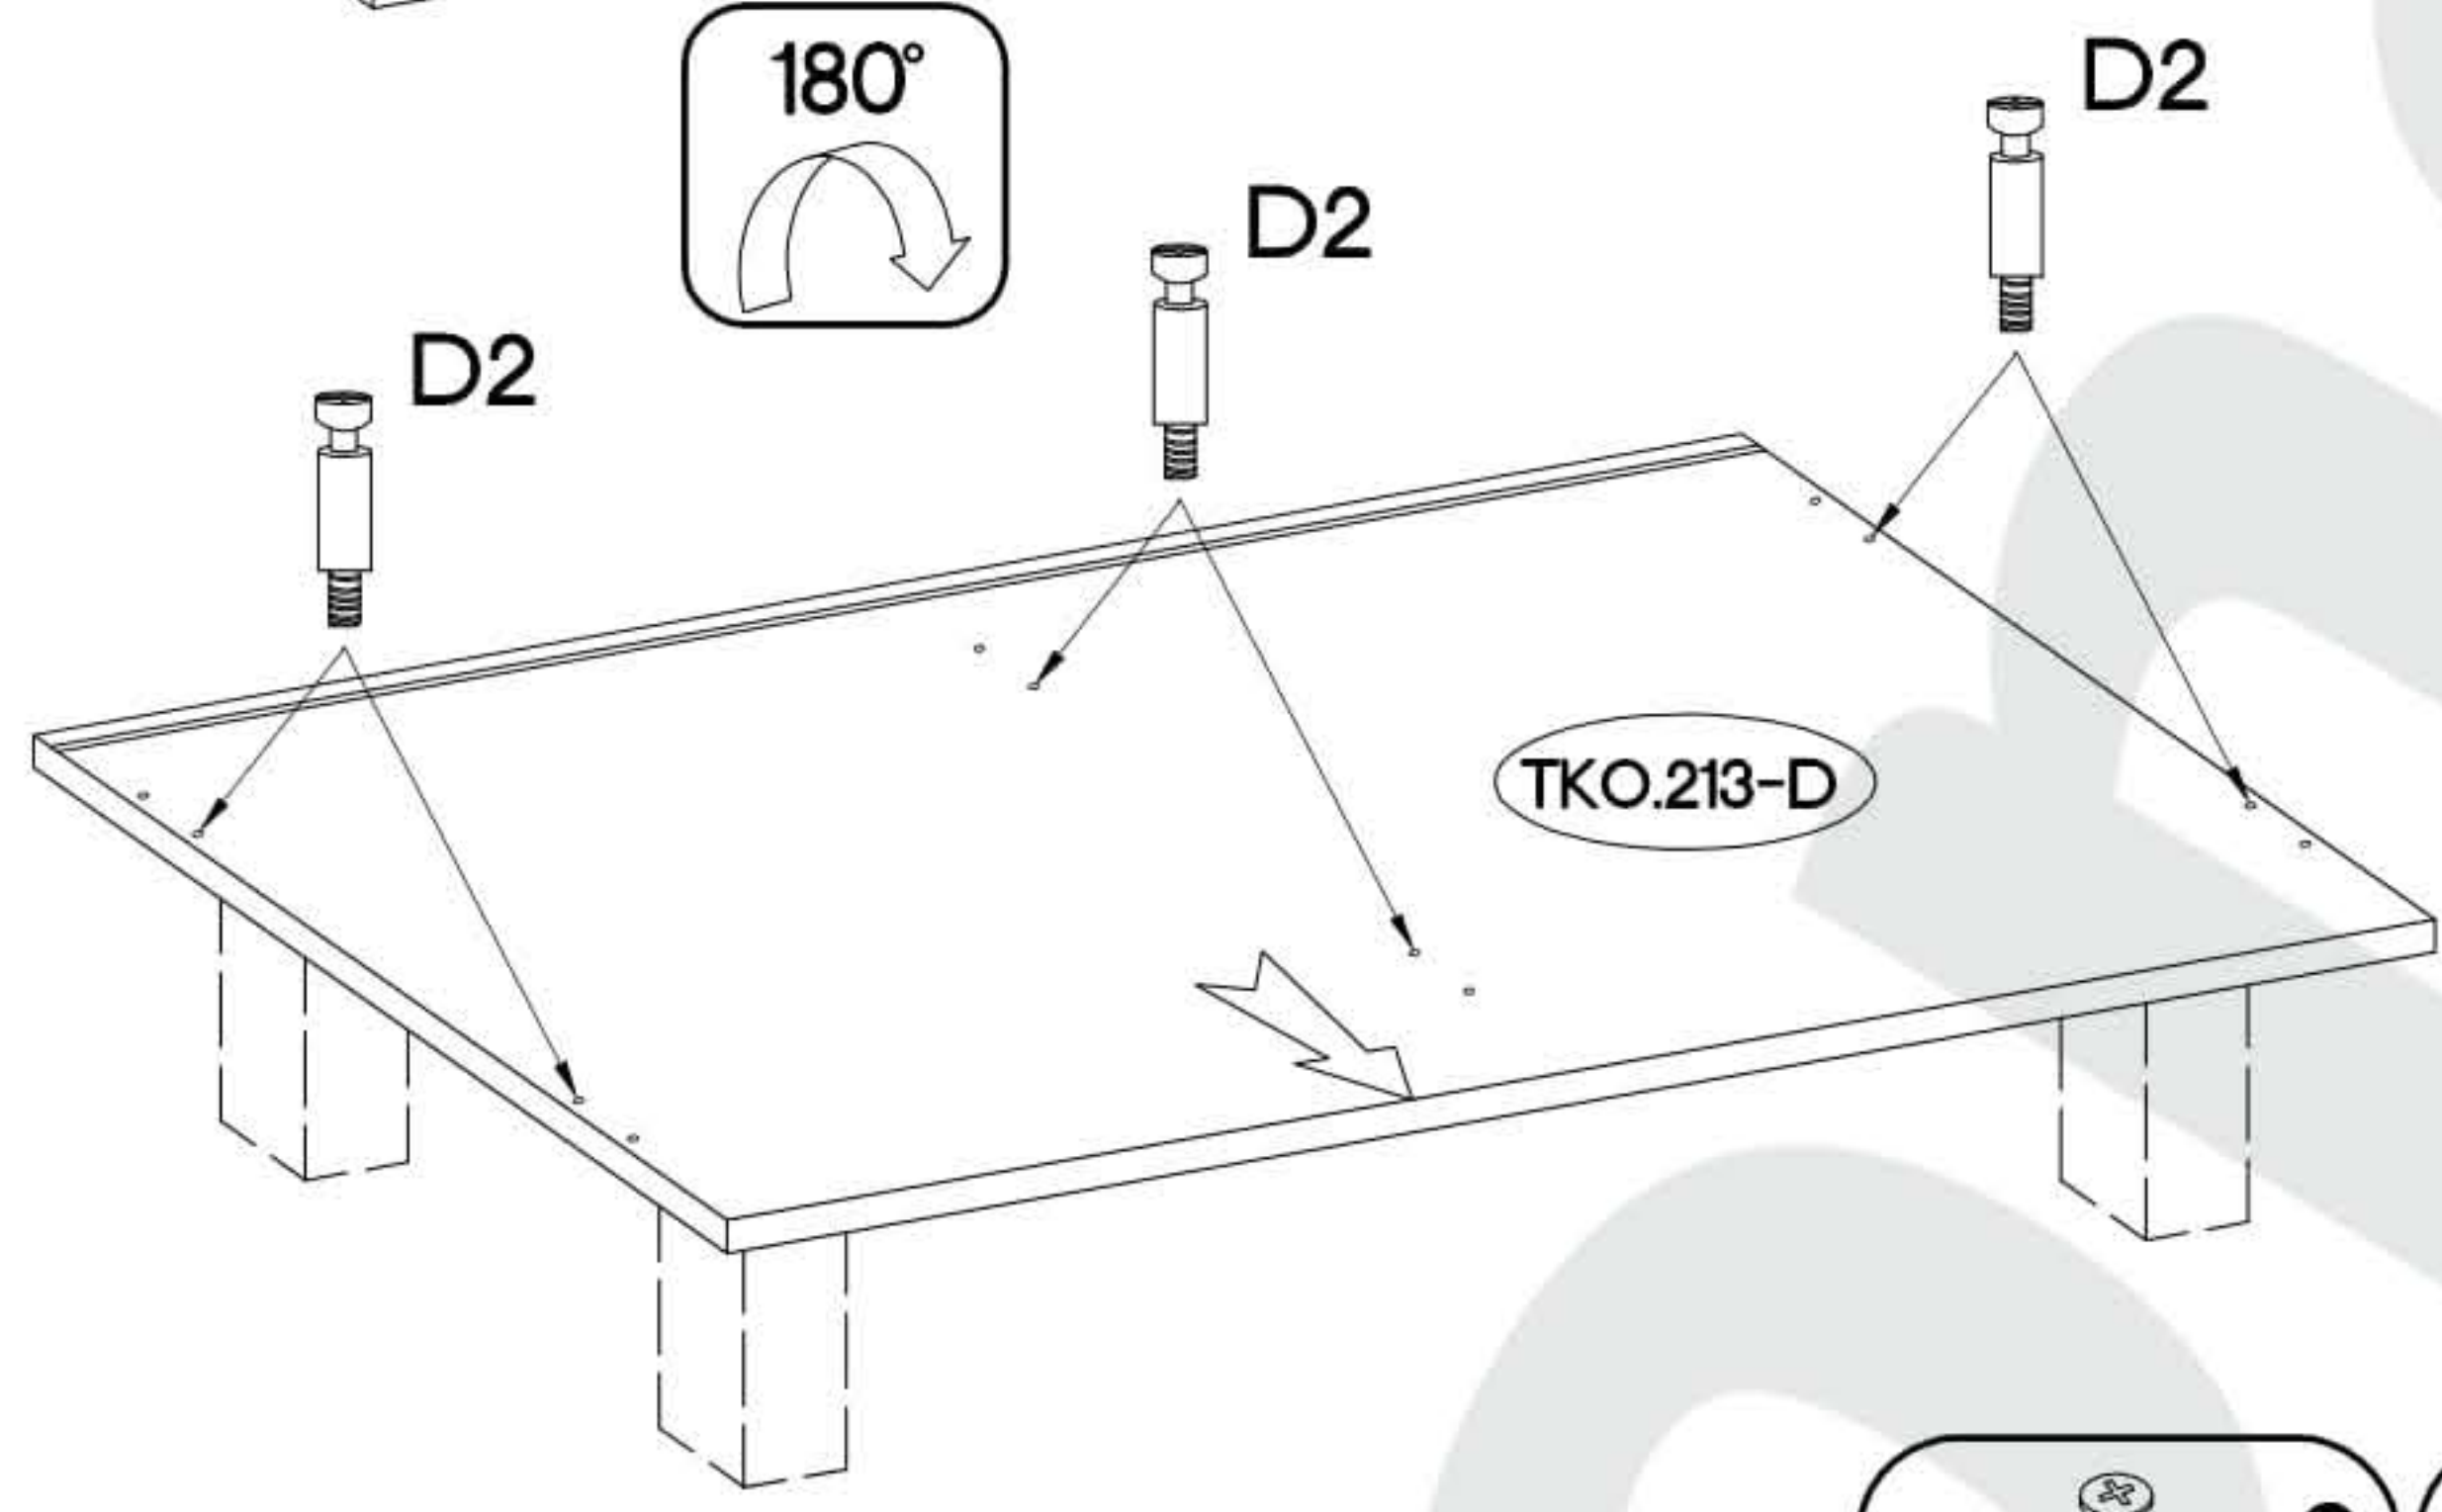

ISM-TKO-012

	Ersatzteil Nummer	Dimension
	TKO.114 x2	557x407x16
	TKO.511	557x393x16
	TKO.213 x2	836x408x16
	TKO.302 x2	392x340x16
	TKO.618 x2	566x405x2,5
	TKO.711 x2	551x389x16

1

 †8x30mm A 12	 †15/12mm C 12
--	---

x2

2

 L=20mm D2 6
--

3

L=20mm
D2
6

180°

4

5

3.0x20mm		
		
P7	L2	L
5	5	12

$\varnothing 10 \times 50 \text{mm}$ O7 1	 L9 1	$\varnothing 3.5 \times 13 \text{mm}$ P5 1
--	--------------------	---

7

$\pm 5/16\text{mm}$

J3
8

8

$\pm 35/16\text{mm}$	$\pm 3.5 \times 13\text{mm}$
	
HG2	P5
4	8