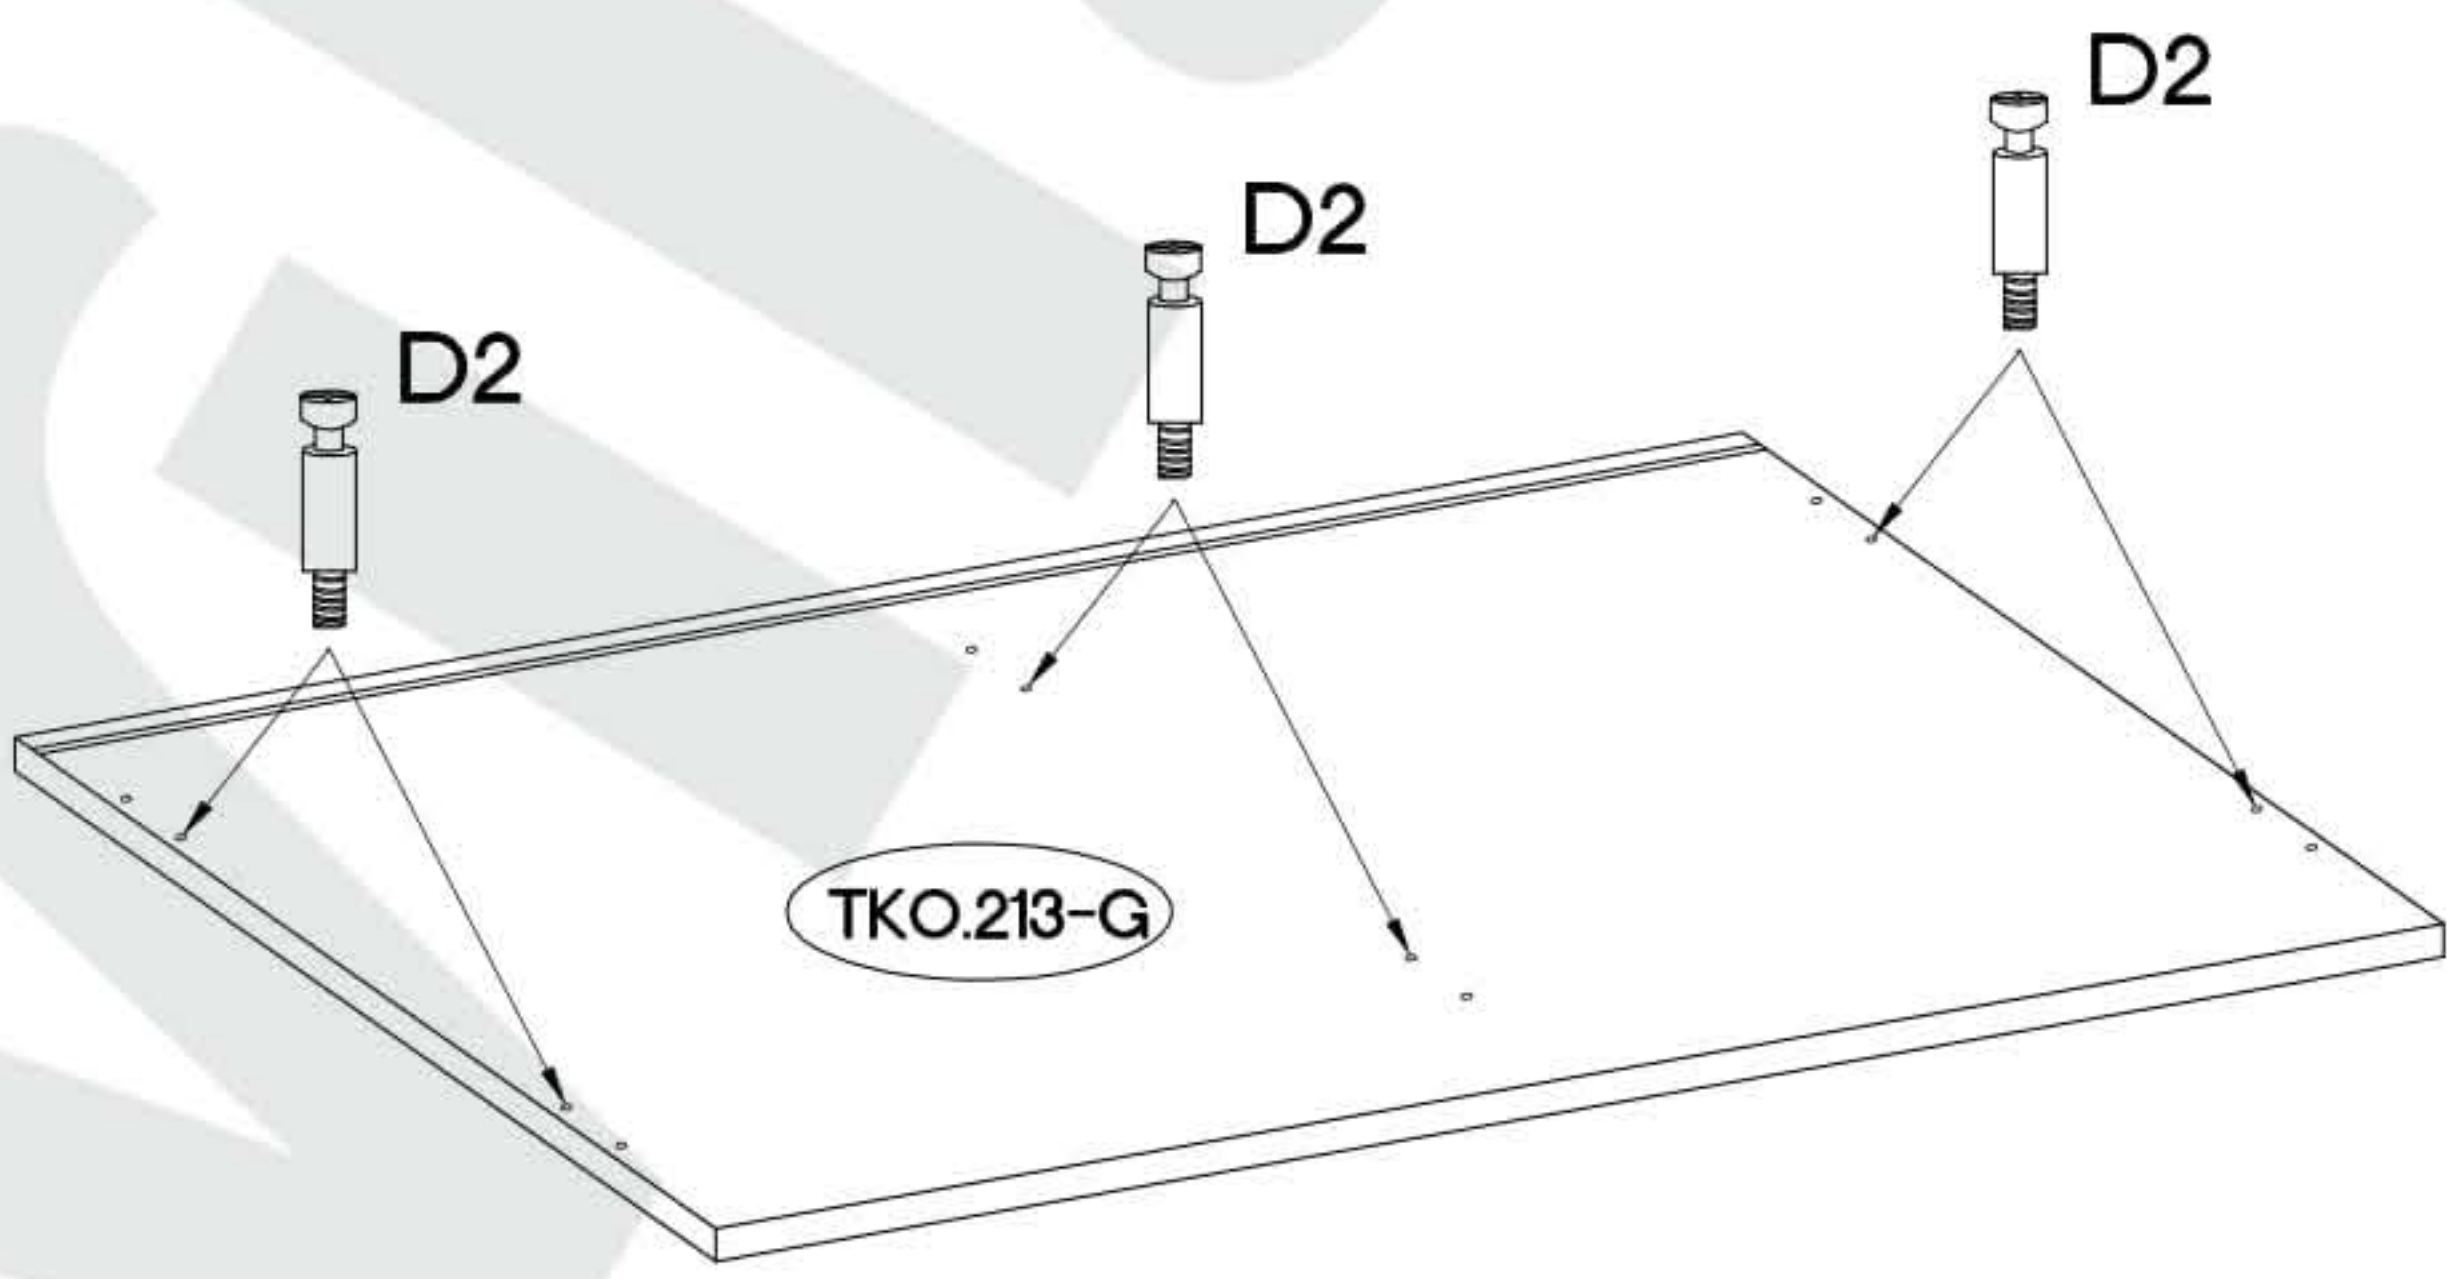

ISM-TKO-012

	Ersatzteil Nummer	Dimension
	TKO.114 x2	557x407x16
	TKO.511	557x393x16
	TKO.213 x2	836x408x16
	TKO.302 x2	392x340x16
	TKO.618 x2	566x405x2,5
	TKO.711 x2	551x389x16

1

 †8x30mm A 12	 †15/12mm C 12
--	---

x2

2

 L=20mm D2 6
--

3

L=20mm
D2
6

180°

4

5

3.0x20mm		
		
P7	L2	L
5	5	12

$\varnothing 10 \times 50 \text{mm}$ O7 1	 L9 1	$\varnothing 3.5 \times 13 \text{mm}$ P5 1
--	--------------------	---

7

$\pm 5/16\text{mm}$

J3
8

8

$\pm 35/16\text{mm}$	$\pm 3.5 \times 13\text{mm}$
	
HG2	P5
4	8