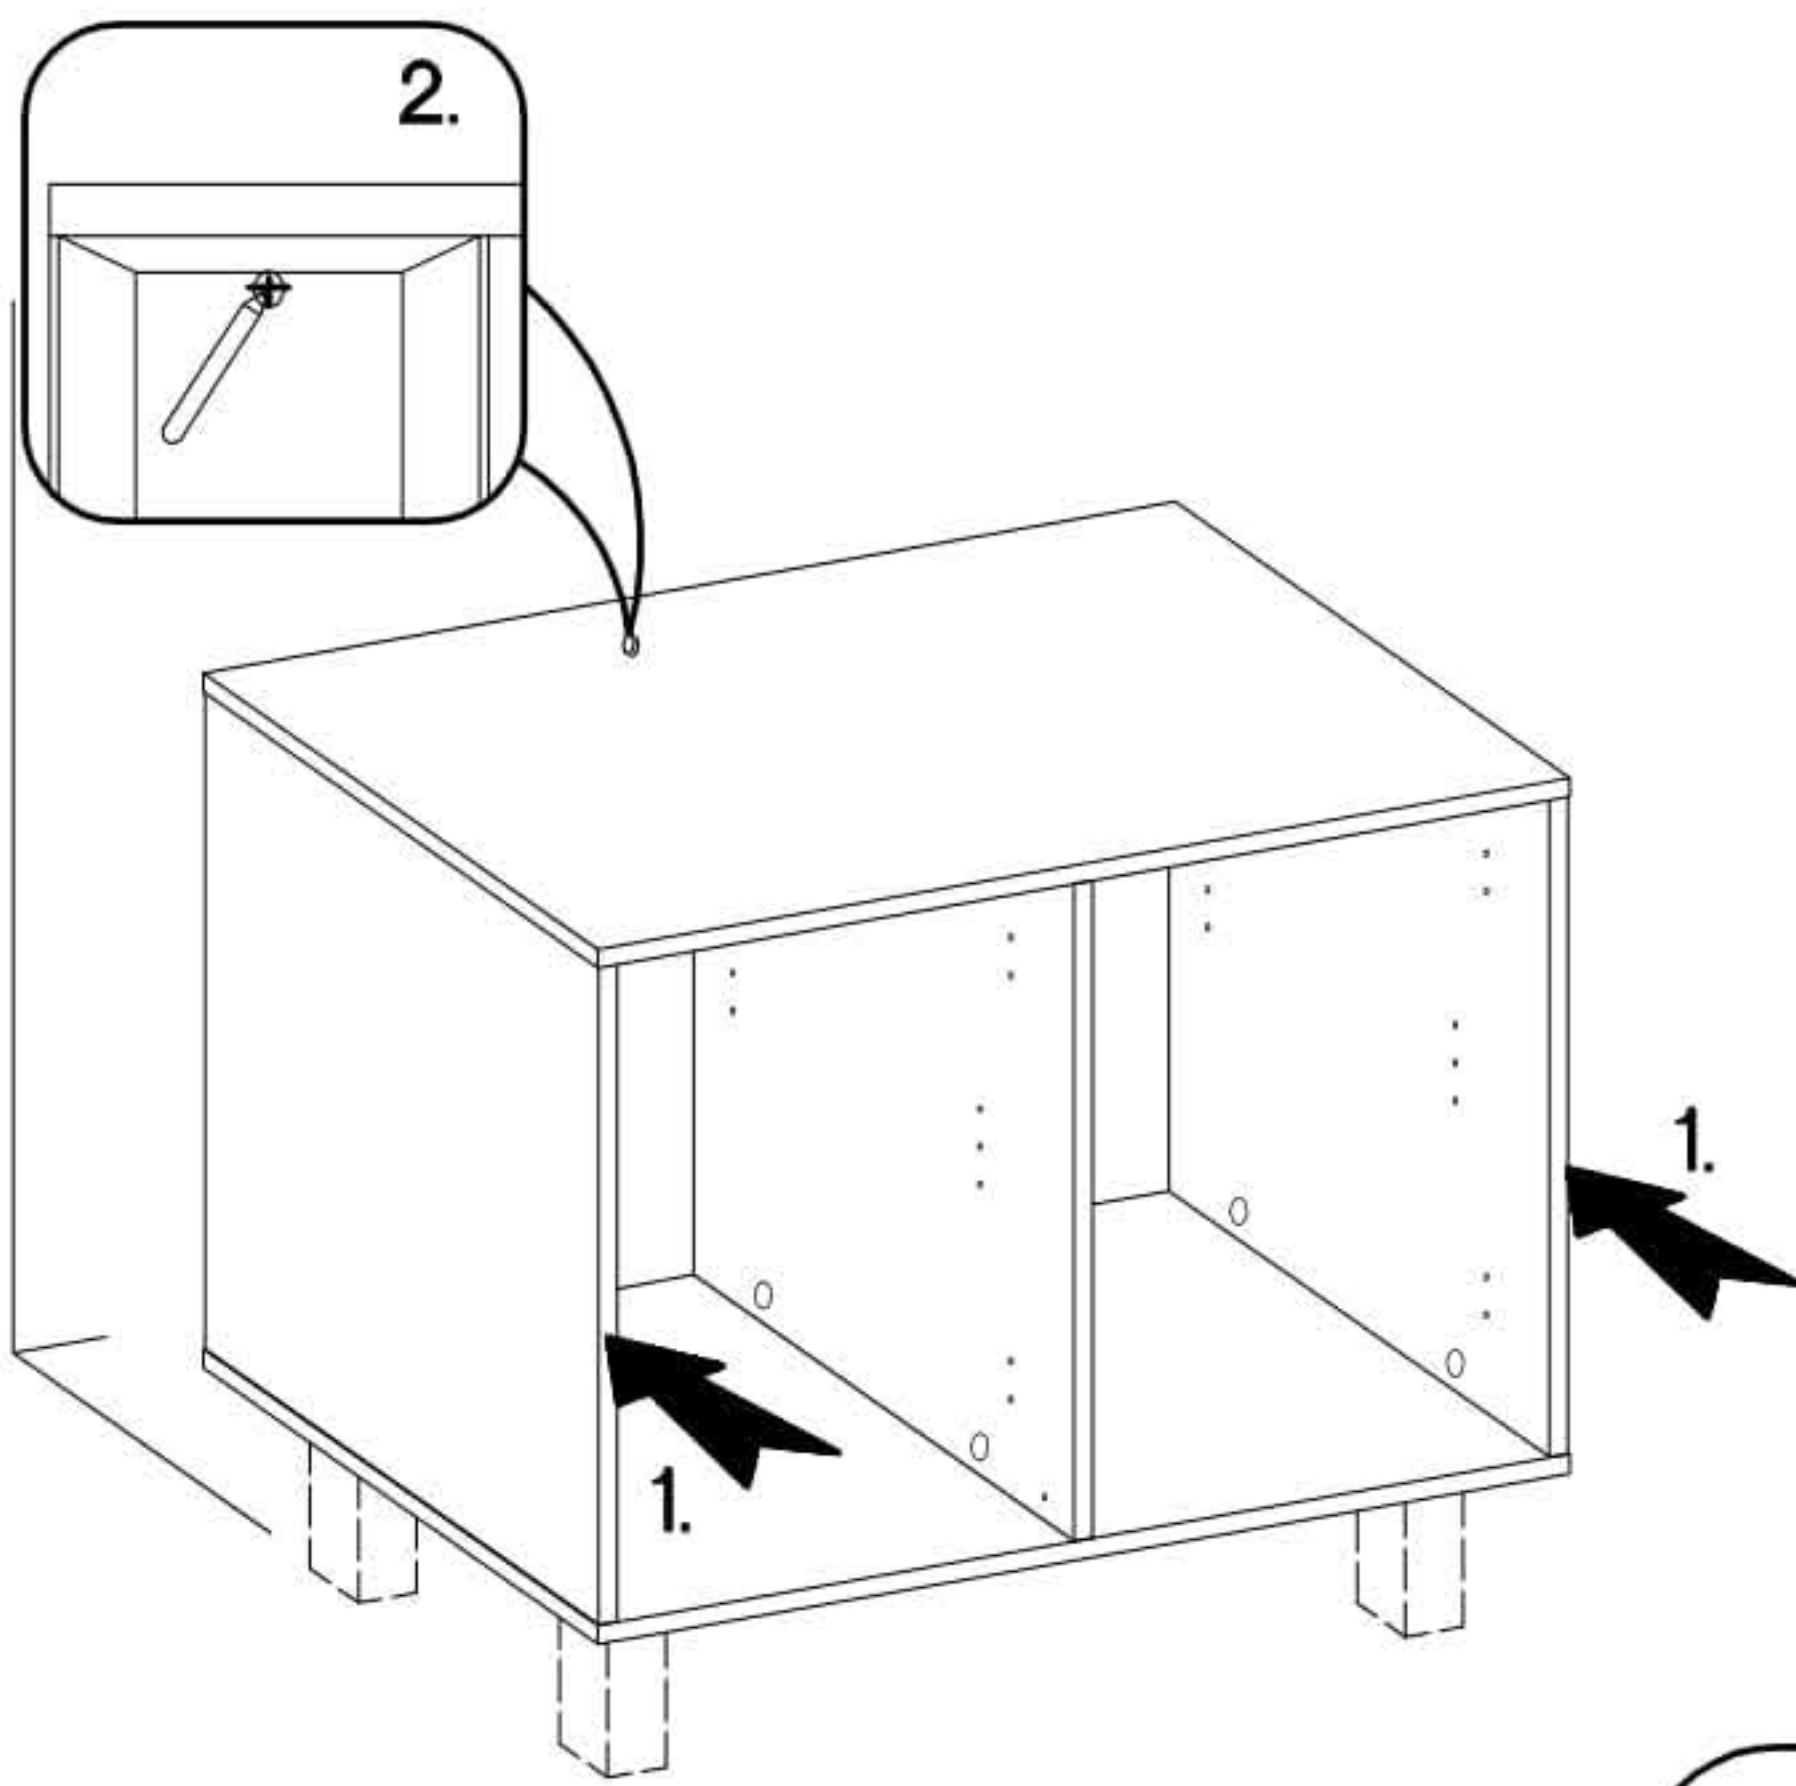

$\varnothing 10 \times 50 \text{mm}$ O7 1	 L9 1	$\varnothing 3.5 \times 13 \text{mm}$ P5 1