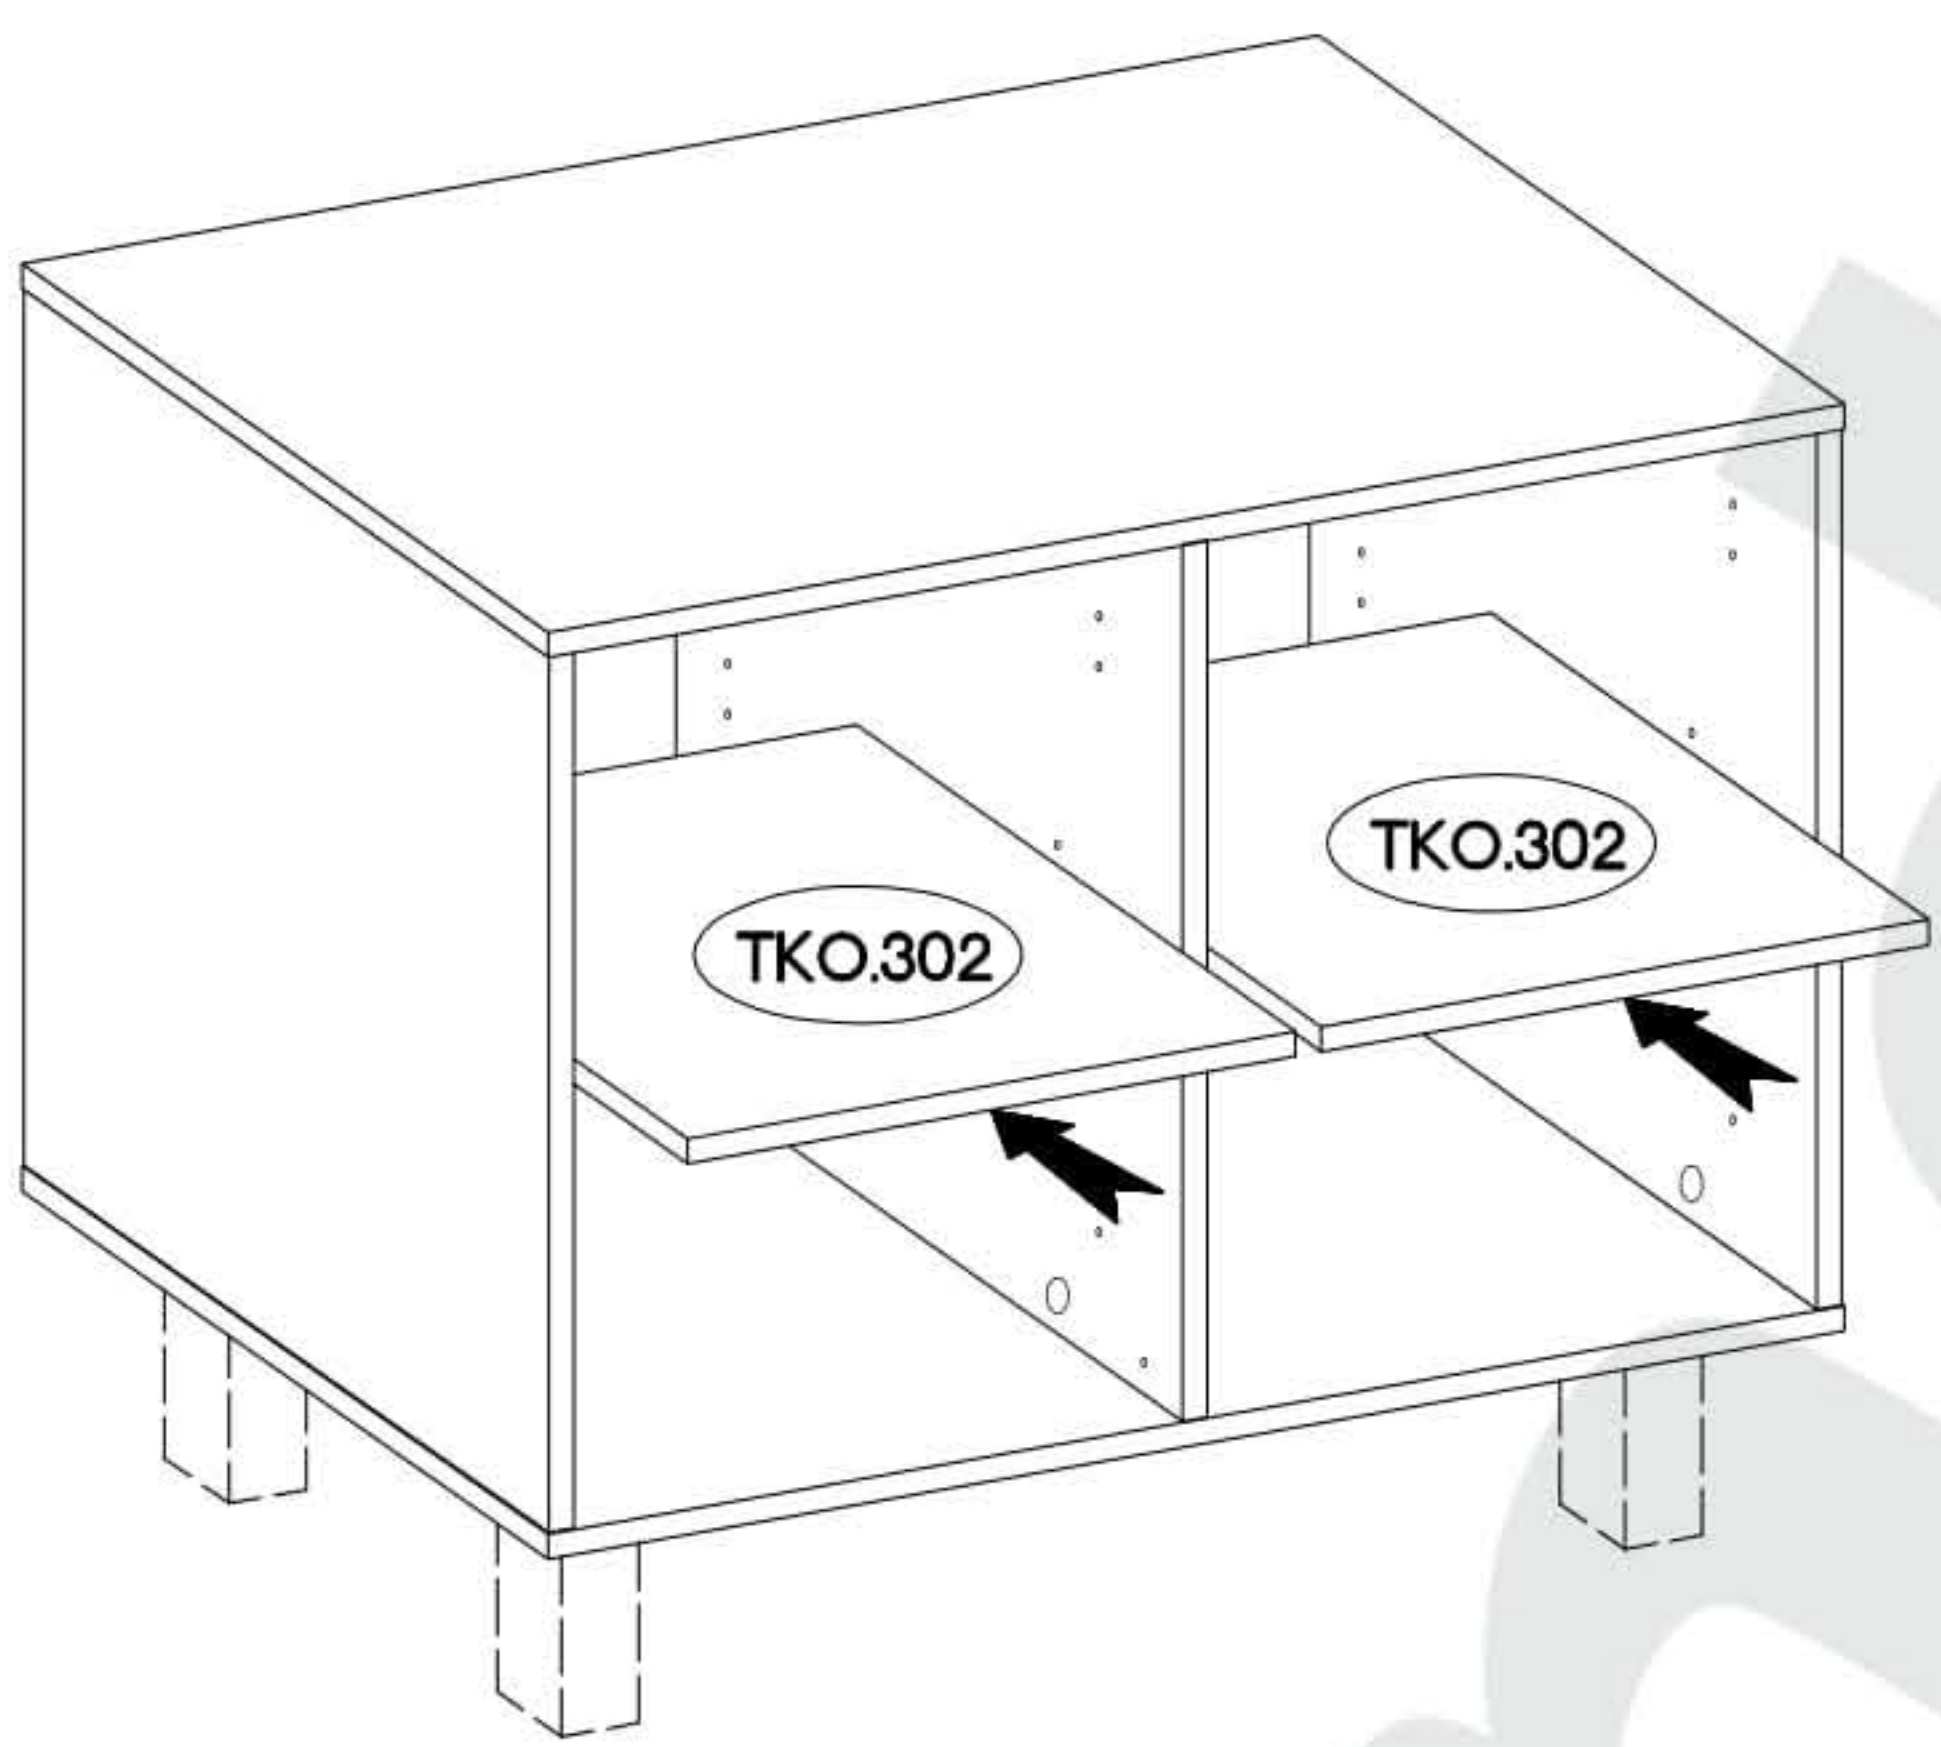

ISM-TKO-012

	Ersatzteil Nummer	Dimension
	TKO.114 x2	557x407x16
	TKO.511	557x393x16
	TKO.213 x2	836x408x16
	TKO.302 x2	392x340x16
	TKO.618 x2	566x405x2,5
	TKO.711 x2	551x389x16

1

 †8x30mm A 12	 †15/12mm C 12
--	---

3.0x20mm		
		
P7	L2	L
5	5	12

$\varnothing 10 \times 50 \text{mm}$ O7 1	 L9 1	$\varnothing 3.5 \times 13 \text{mm}$ P5 1
--	--------------------	---

7

$\pm 5/16\text{mm}$

J3
8

8

$\pm 35/16\text{mm}$	$\pm 3.5 \times 13\text{mm}$
	
HG2	P5
4	8