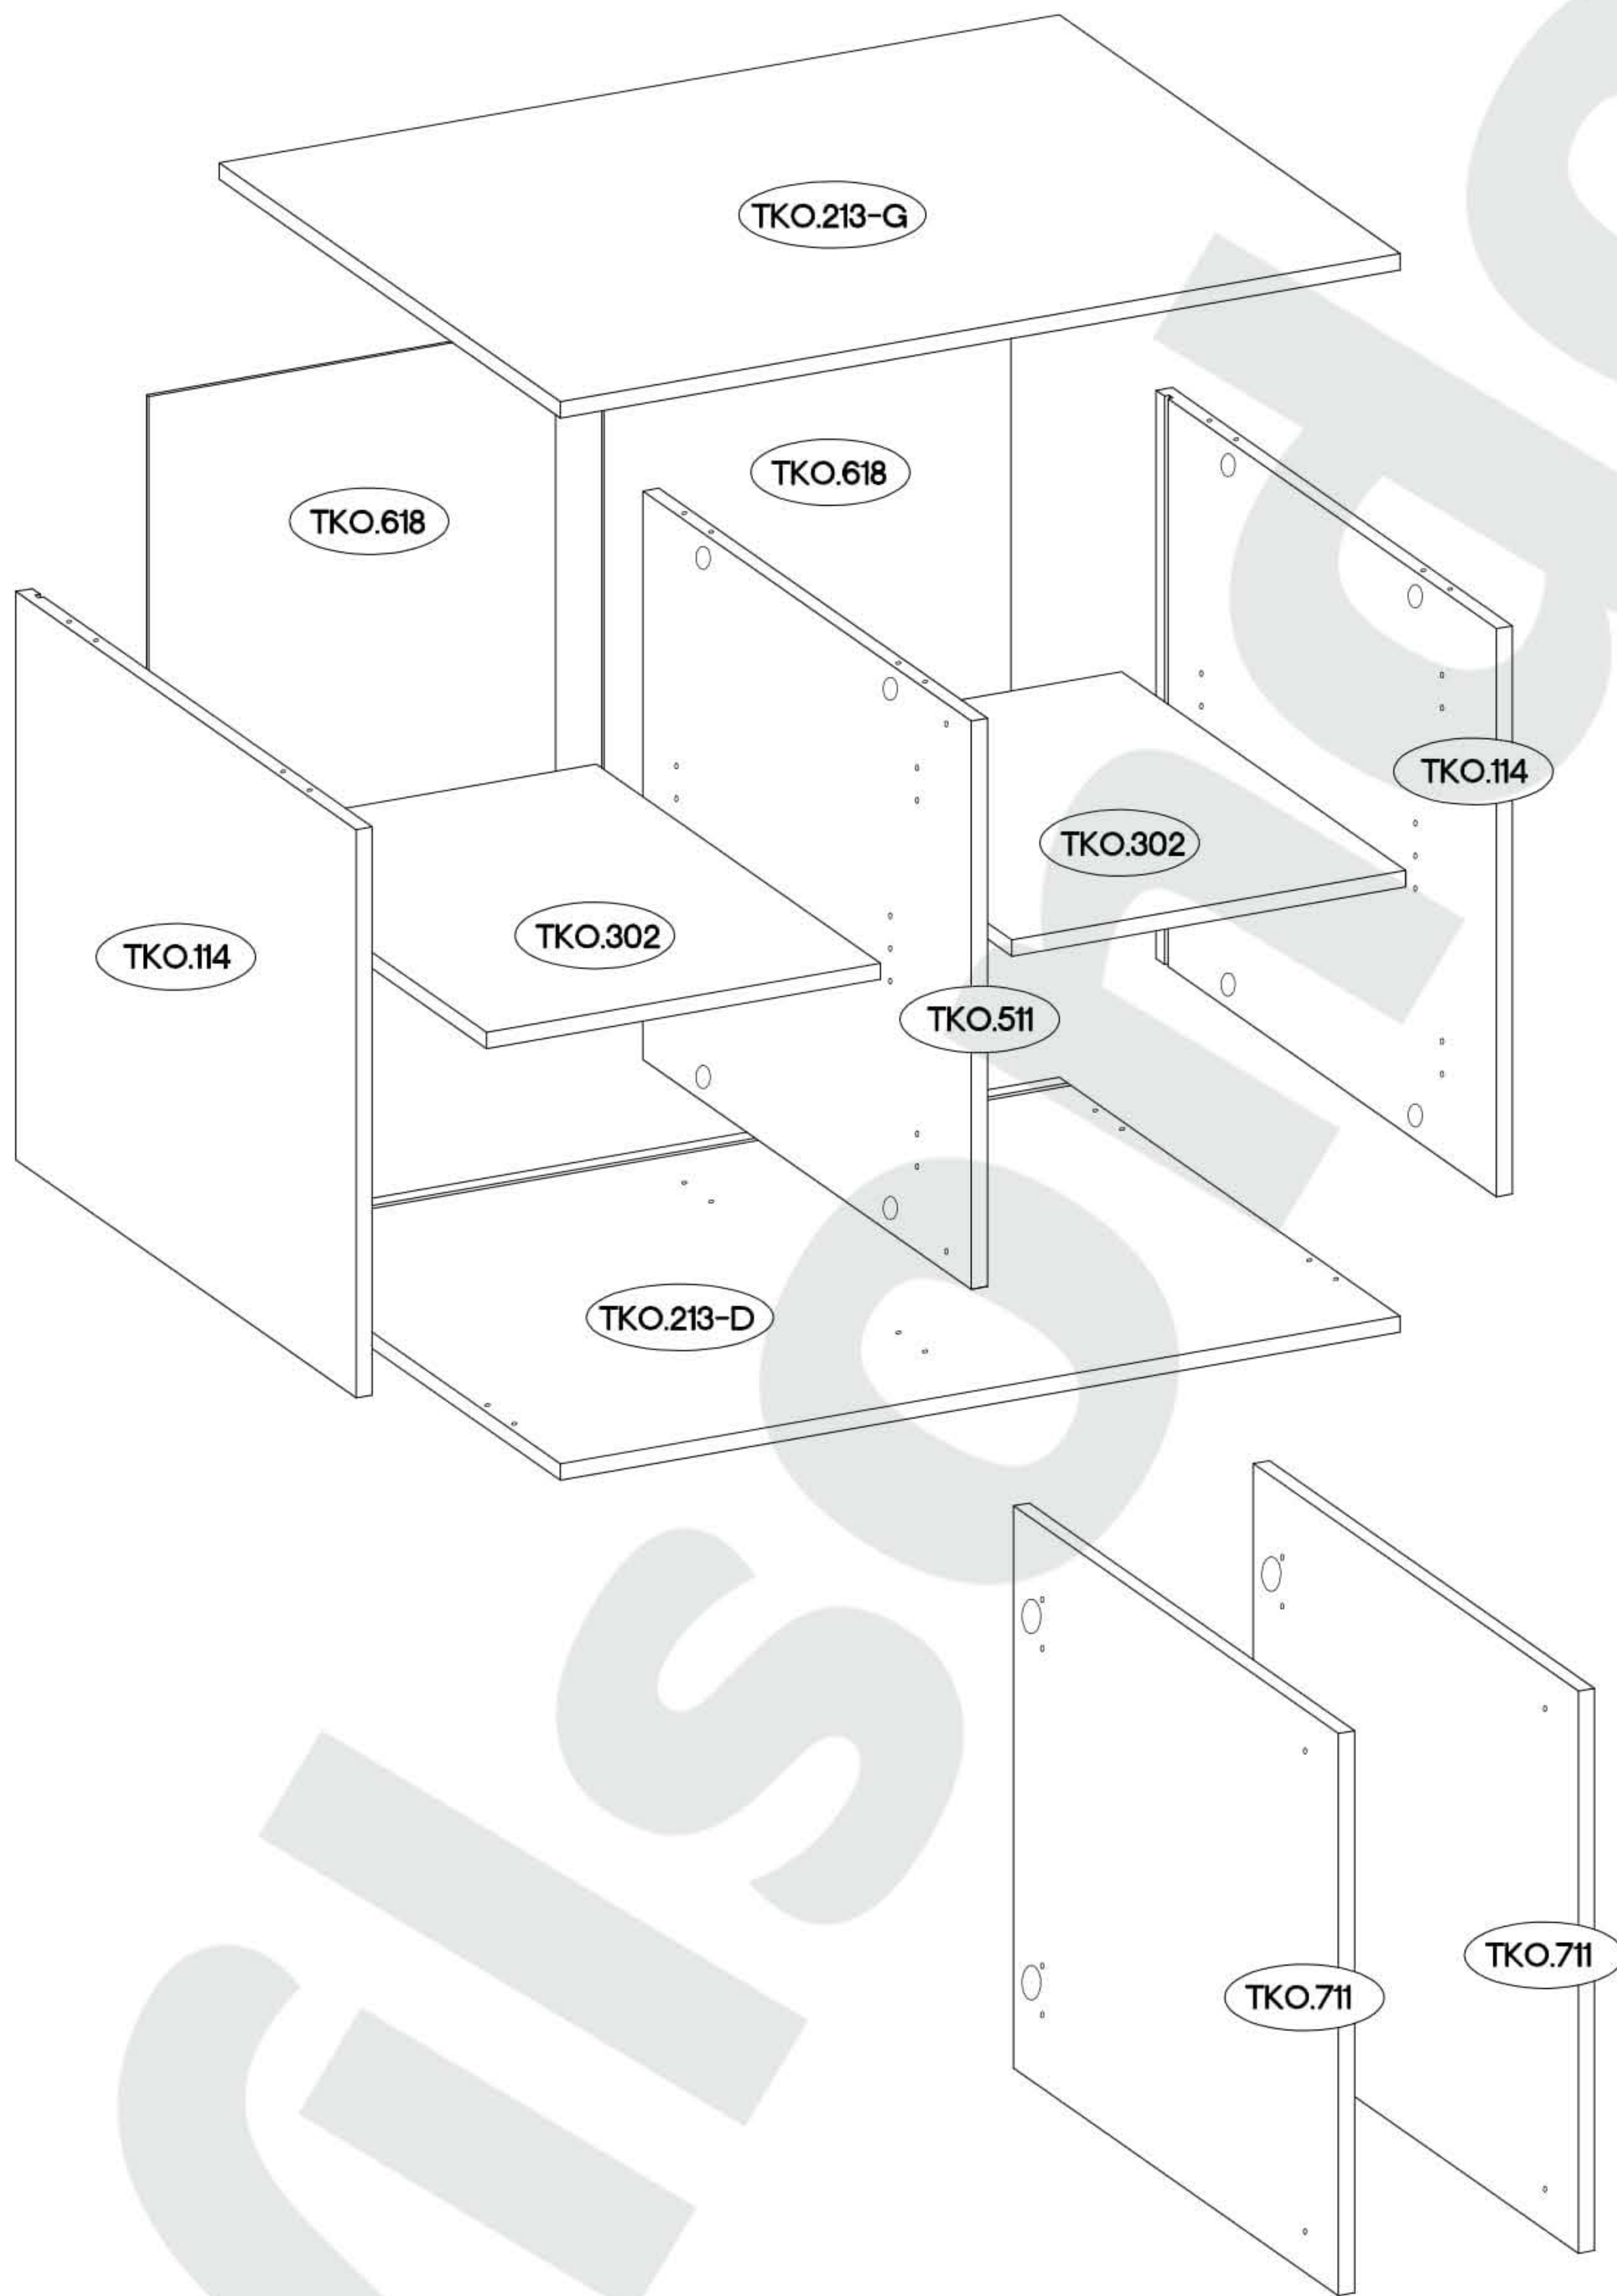

TYP 812

†8x30mm A 12	†15/12mm C 12	L=20mm D2 12	†20 E11 12
------------------------	-------------------------	------------------------	----------------------

†35/16mm HG2 4	†5/16mm J3 8	 J12 2	 L 12	 L2 5	 L9 1	†10x50mm O7 1	†3.5x13mm P5 9	†3.0x20mm P7 5	 S 2	M4x22mm U 2
--------------------------	------------------------	--------------	-------------	-------------	-------------	-------------------------	--------------------------	--------------------------	------------	-----------------------

ISM-TKO-012

	Ersatzteil Nummer	Dimension
	TKO.114 x2	557x407x16
	TKO.511	557x393x16
	TKO.213 x2	836x408x16
	TKO.302 x2	392x340x16
	TKO.618 x2	566x405x2,5
	TKO.711 x2	551x389x16

1

 †8x30mm A 12	 †15/12mm C 12
--	---

x2

2

 L=20mm D2 6
--

3

L=20mm
D2
6

180°

4

5

3.0x20mm		
		
P7	L2	L
5	5	12

$\varnothing 10 \times 50 \text{mm}$ O7 1	 L9 1	$\varnothing 3.5 \times 13 \text{mm}$ P5 1
--	--------------------	---

7

$\pm 5/16\text{mm}$

J3
8

8

$\pm 35/16\text{mm}$	$\pm 3.5 \times 13\text{mm}$
	
HG2	P5
4	8