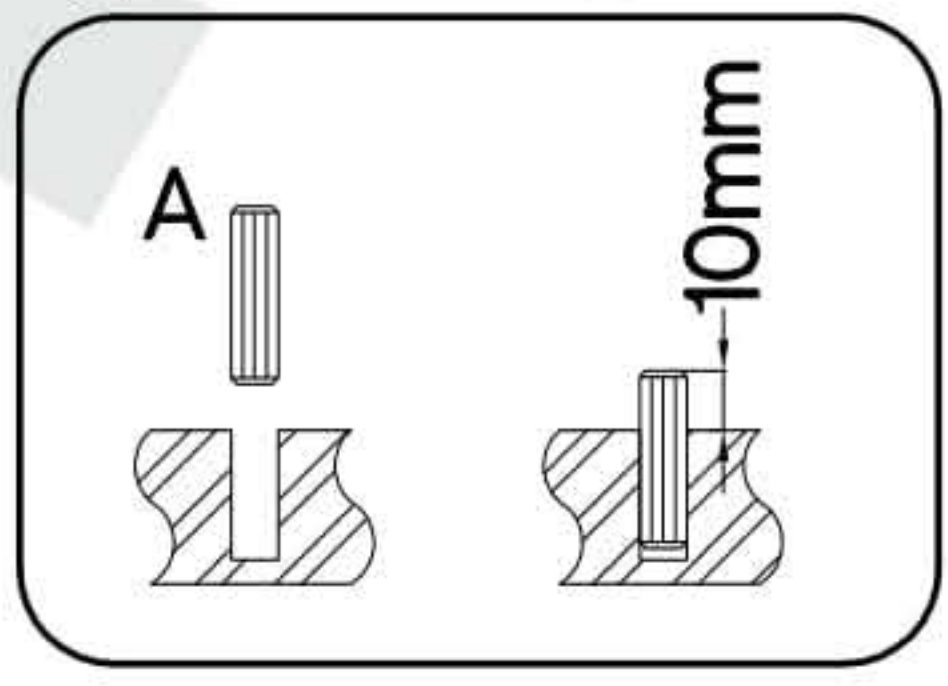

ISM-TKO-012

	Ersatzteil Nummer	Dimension
	TKO.114 x2	557x407x16
	TKO.511	557x393x16
	TKO.213 x2	836x408x16
	TKO.302 x2	392x340x16
	TKO.618 x2	566x405x2,5
	TKO.711 x2	551x389x16

1

 †8x30mm A 12	 †15/12mm C 12
--	---

x2

2

 L=20mm D2 6
--

3

L=20mm
D2
6

180°

4

5

3.0x20mm		
		
P7	L2	L
5	5	12

$\varnothing 10 \times 50 \text{mm}$ O7 1	 L9 1	$\varnothing 3.5 \times 13 \text{mm}$ P5 1
--	--------------------	---

7

$\pm 5/16\text{mm}$

J3
8

8

$\pm 35/16\text{mm}$	$\pm 3.5 \times 13\text{mm}$
	
HG2	P5
4	8