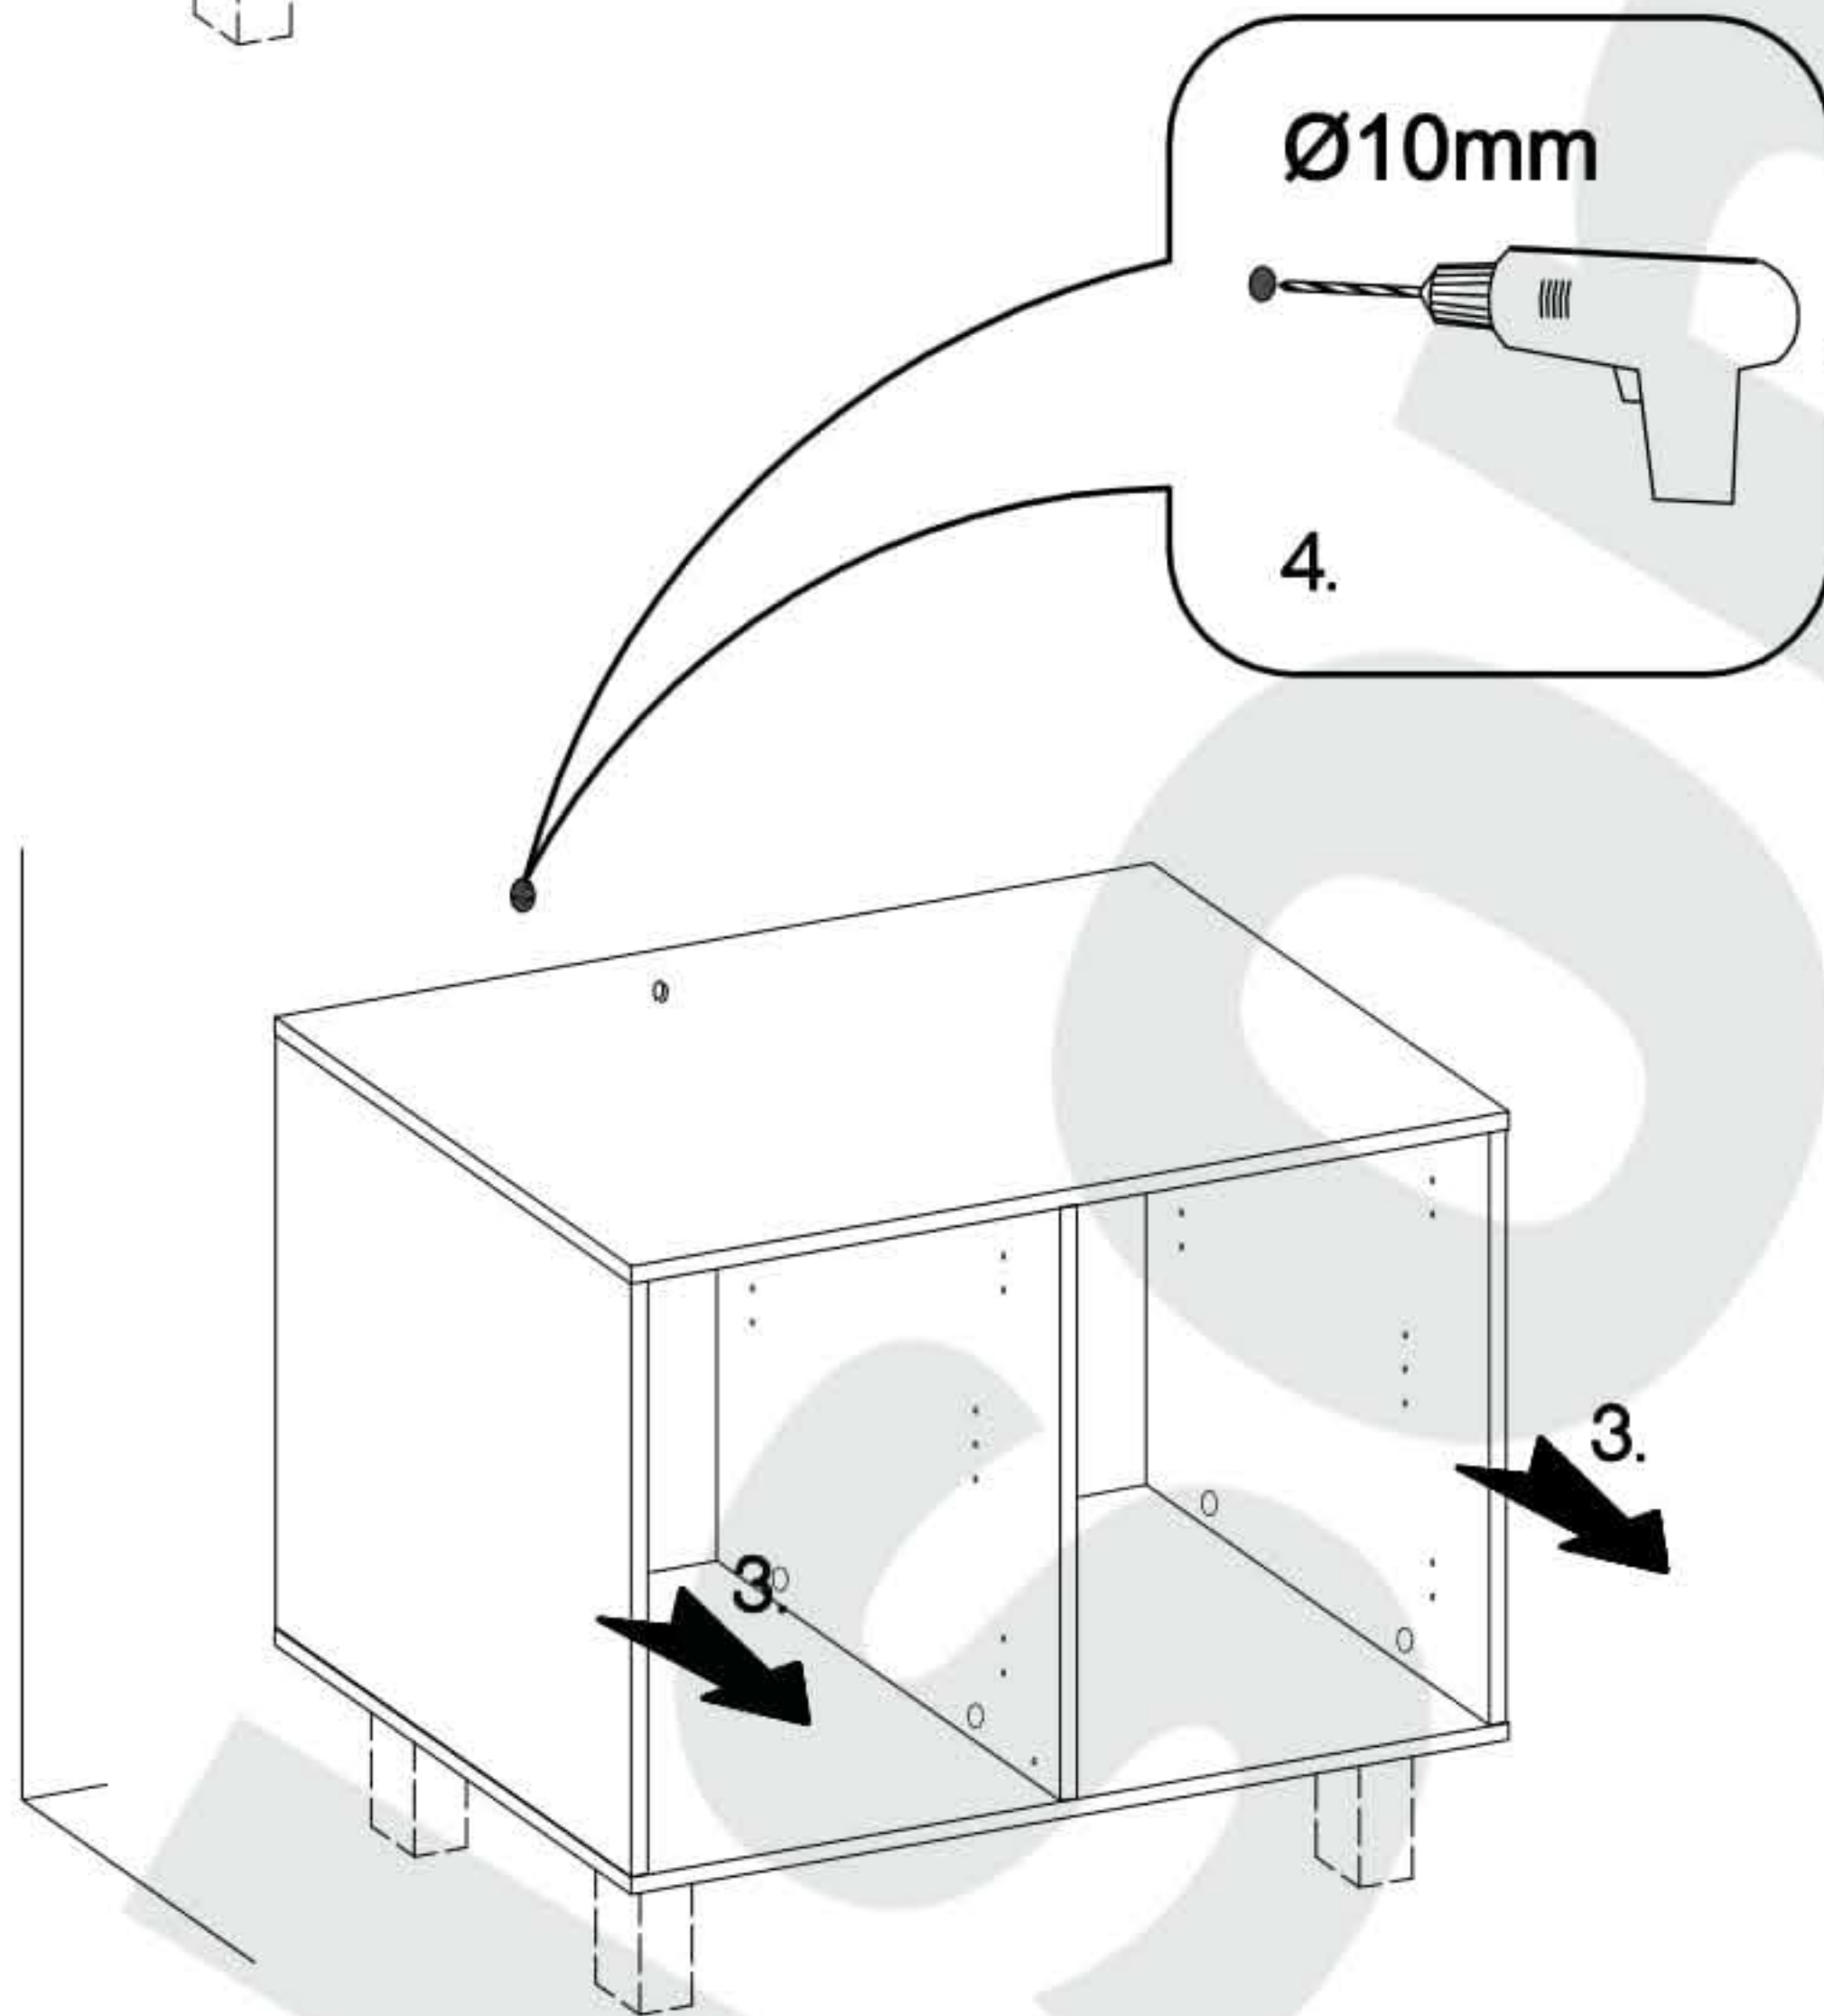

$\varnothing 10 \times 50 \text{mm}$ O7 1	 L9 1	$\varnothing 3.5 \times 13 \text{mm}$ P5 1