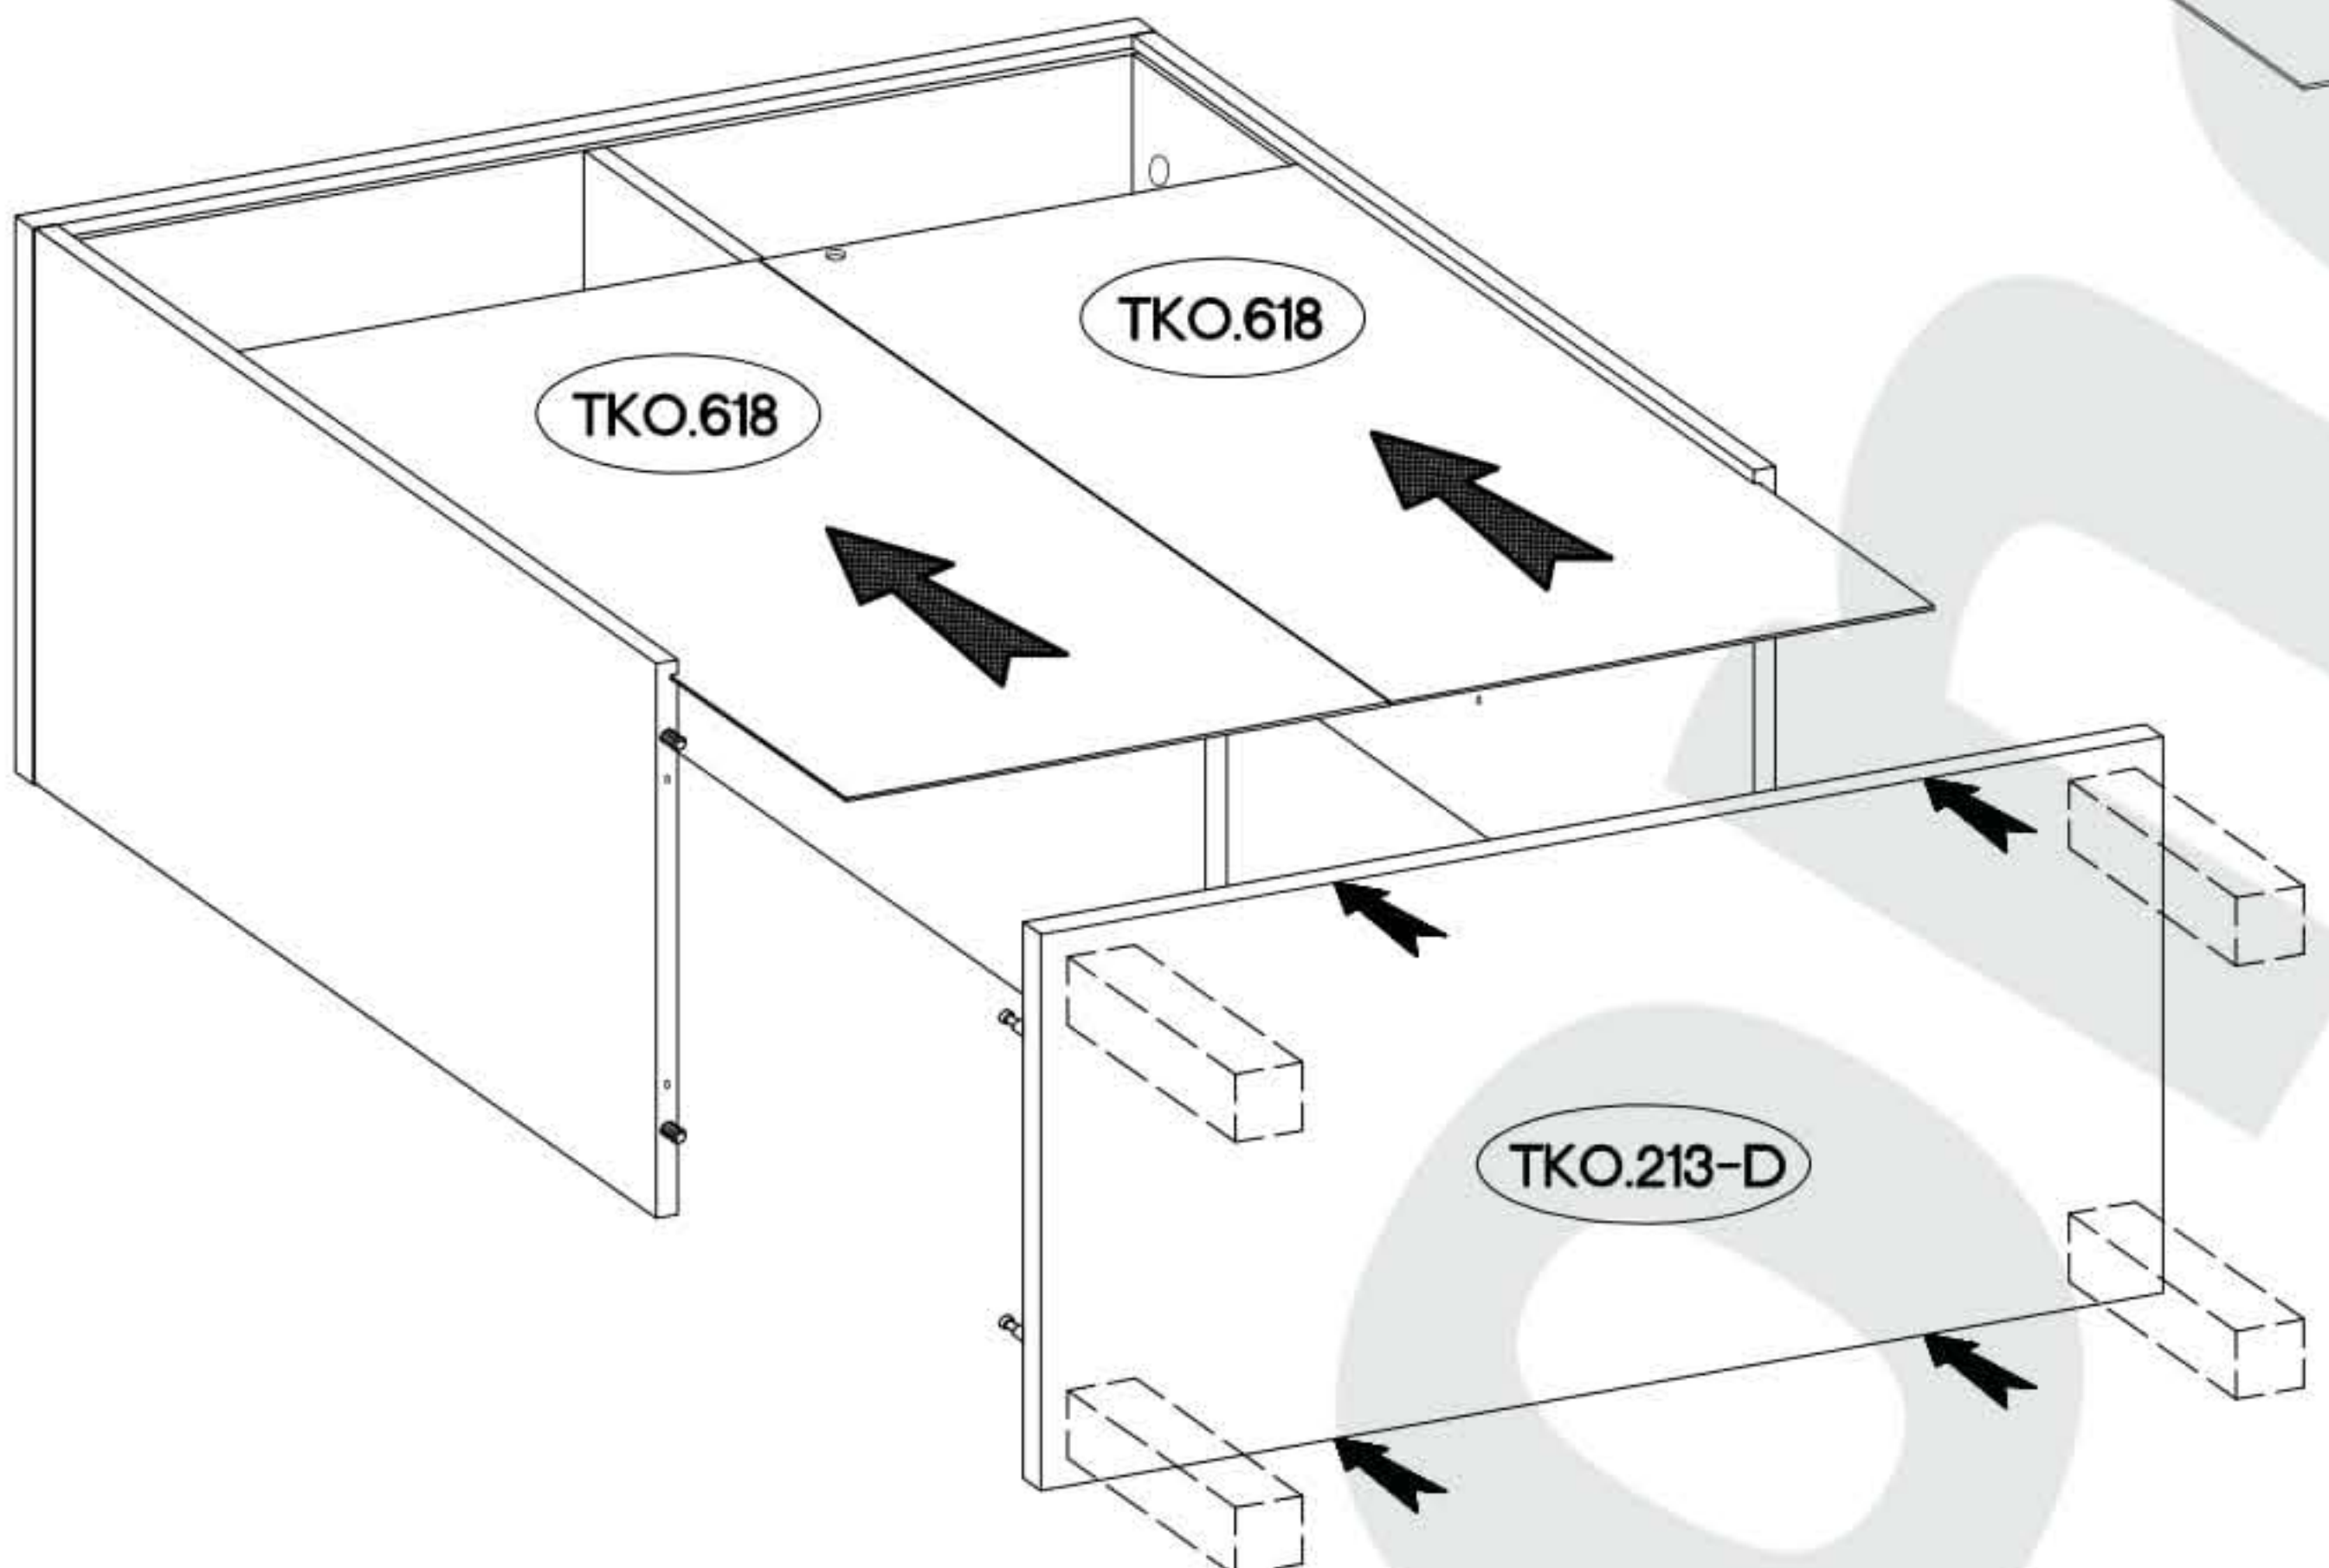

5

3.0x20mm		
P7	L2	L
5	5	12