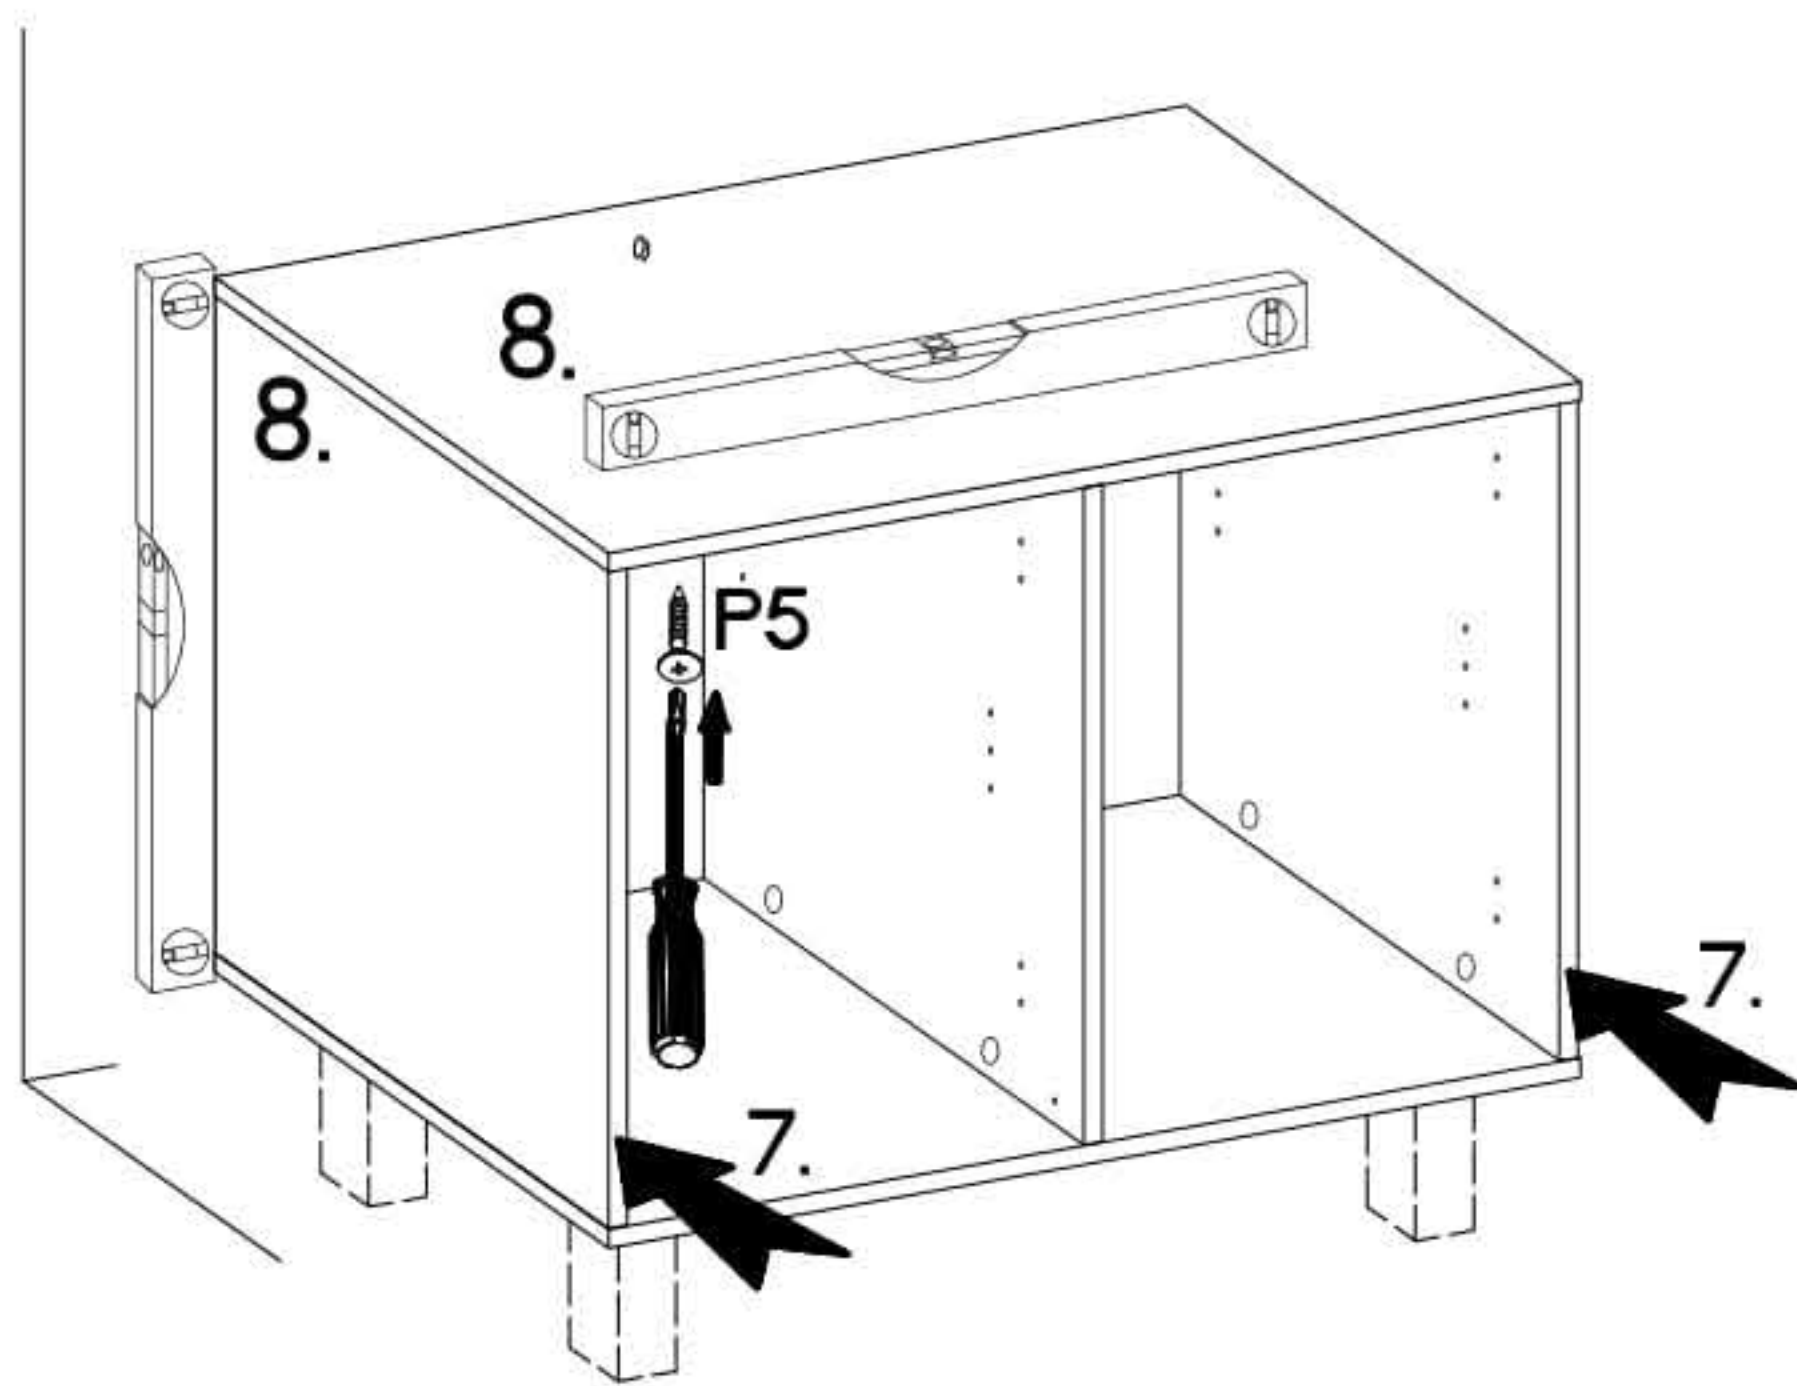

$\varnothing 10 \times 50 \text{mm}$ O7 1	 L9 1	$\varnothing 3.5 \times 13 \text{mm}$ P5 1