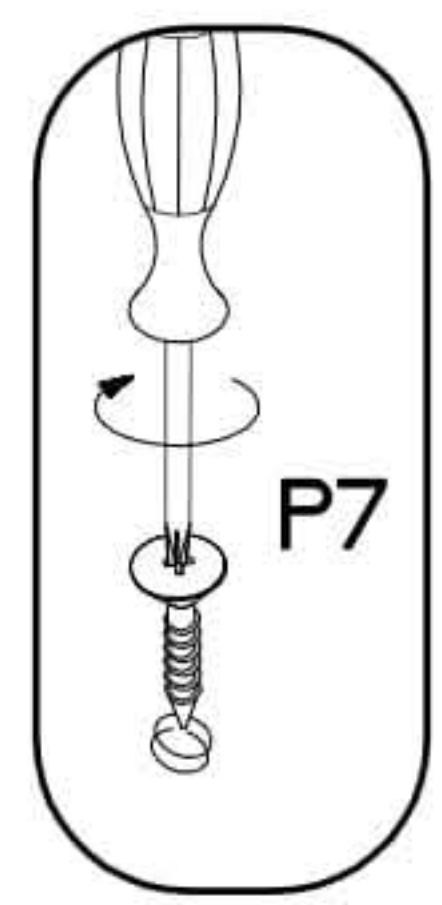

ISM-TKO-012

	Ersatzteil Nummer	Dimension
	TKO.114 x2	557x407x16
	TKO.511	557x393x16
	TKO.213 x2	836x408x16
	TKO.302 x2	392x340x16
	TKO.618 x2	566x405x2,5
	TKO.711 x2	551x389x16

1

 †8x30mm A 12	 †15/12mm C 12
--	---

x2

2

 L=20mm D2 6
--

3

L=20mm
D2
6

180°

4

5

3.0x20mm		
		
P7	L2	L
5	5	12

$\varnothing 10 \times 50 \text{mm}$ O7 1	 L9 1	$\varnothing 3.5 \times 13 \text{mm}$ P5 1
--	--------------------	---

7

$\pm 5/16\text{mm}$

J3
8

8

$\pm 35/16\text{mm}$	$\pm 3.5 \times 13\text{mm}$
	
HG2	P5
4	8

 S 2	 M4x22mm U 2	 J12 2	 +20 E11 12
--	---	--	--