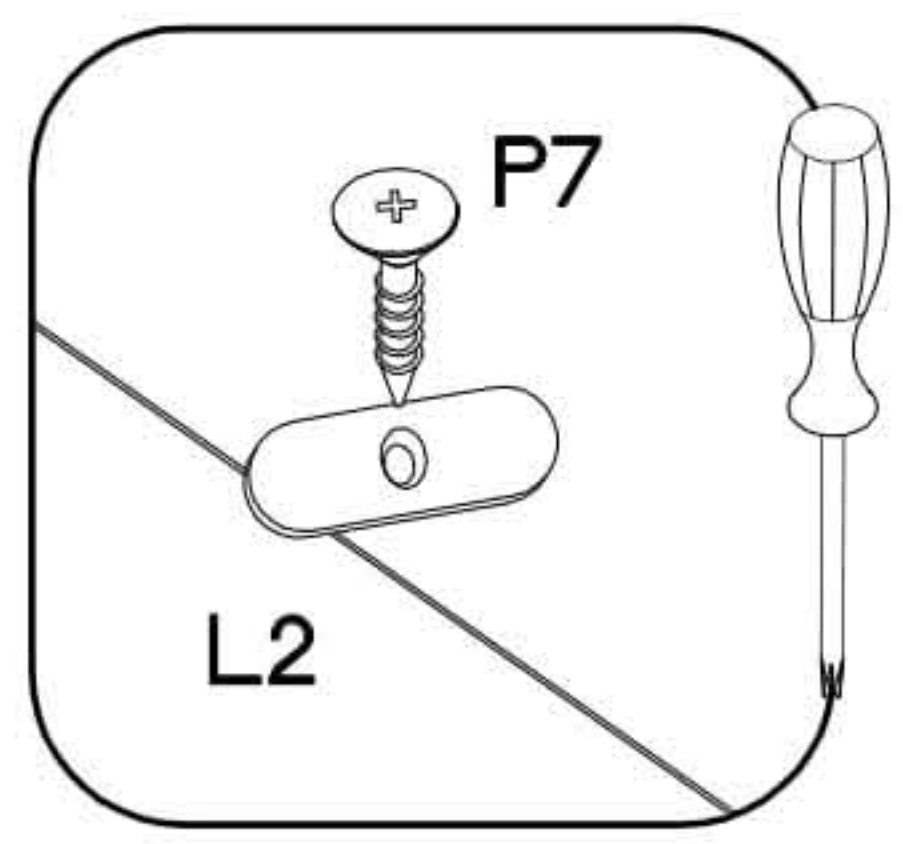

ISM-TKO-012

	Ersatzteil Nummer	Dimension
	TKO.114 x2	557x407x16
	TKO.511	557x393x16
	TKO.213 x2	836x408x16
	TKO.302 x2	392x340x16
	TKO.618 x2	566x405x2,5
	TKO.711 x2	551x389x16

1

 †8x30mm A 12	 †15/12mm C 12
--	---

x2

2

 L=20mm D2 6
--

3

L=20mm
D2
6

180°

4

5

3.0x20mm		
		
P7	L2	L
5	5	12

$\varnothing 10 \times 50 \text{mm}$ O7 1	 L9 1	$\varnothing 3.5 \times 13 \text{mm}$ P5 1
--	--------------------	---

7

$\pm 5/16\text{mm}$

J3
8

8

$\pm 35/16\text{mm}$	$\pm 3.5 \times 13\text{mm}$
	
HG2	P5
4	8

 S 2	 M4x22mm U 2	 J12 2	 +20 E11 12
--	---	--	--