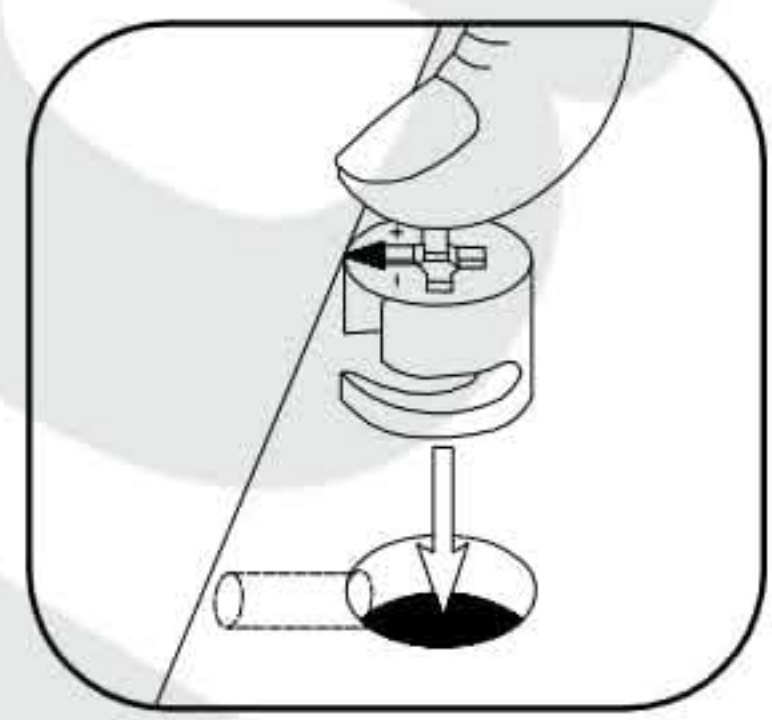

ISM-TKO-012

	Ersatzteil Nummer	Dimension
	TKO.114 x2	557x407x16
	TKO.511	557x393x16
	TKO.213 x2	836x408x16
	TKO.302 x2	392x340x16
	TKO.618 x2	566x405x2,5
	TKO.711 x2	551x389x16

1

 †8x30mm A 12	 †15/12mm C 12
--	---

x2

2

 L=20mm D2 6
--

3

L=20mm
D2
6

180°

4

5