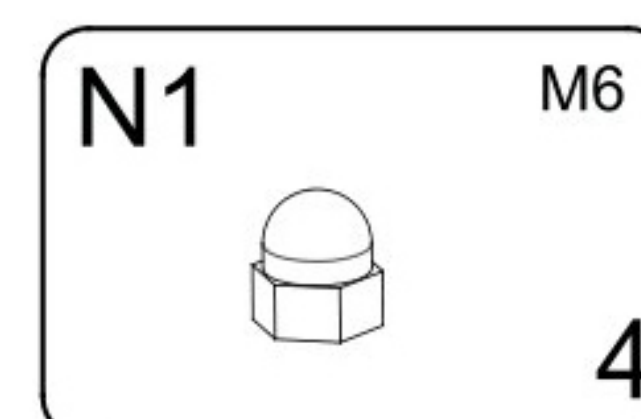

▶ 3

EN: YOU NEED FOR FITTING-UP:
PL: NIEZBĘDNE NARZĘDZIA I AKCESORIA:
SK: NA MONTÁŽ POTREBUJETE:
CZ: PRO INSTALACI POTŘEBUJETE:
HU: ÖSSZESZERELÉSHEZ SZÜKSÉGES:

▶ 4

EN: YOU NEED FOR FITTING-UP:
PL: NIEZBĘDNE NARZĘDZIA I AKCESORIA:
SK: NA MONTÁŽ POTREBUJETE:
CZ: PRO INSTALACI POTŘEBUJETE:
HU: ÖSSZESZERELÉSHEZ SZÜKSÉGES: