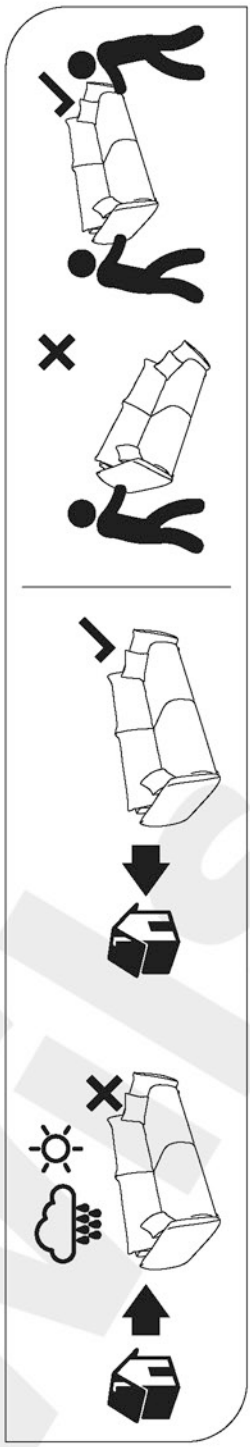

Uwaga - Upozorniní - Achtung - Attention - Caution - Figyelem
Attenzione - Opgelet - Atenție - Upozornenie - Dikkat