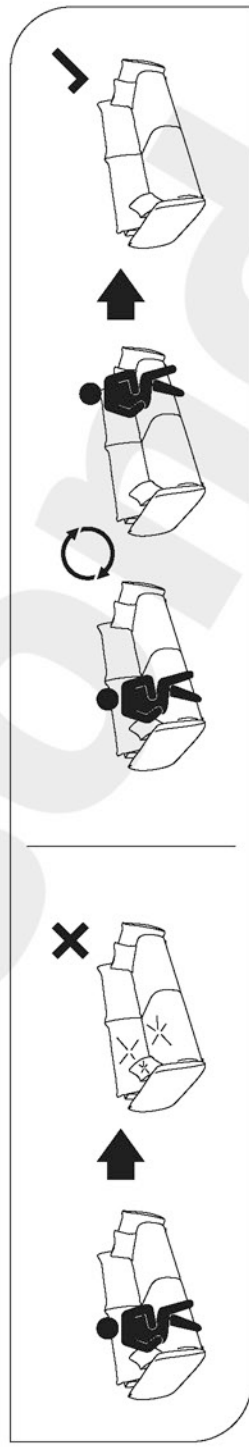

Uwaga - Upozorniní - Achtung - Attention - Caution - Figyelem
Attenzione - Opgelet - Atenție - Upozornenie - Dikkat