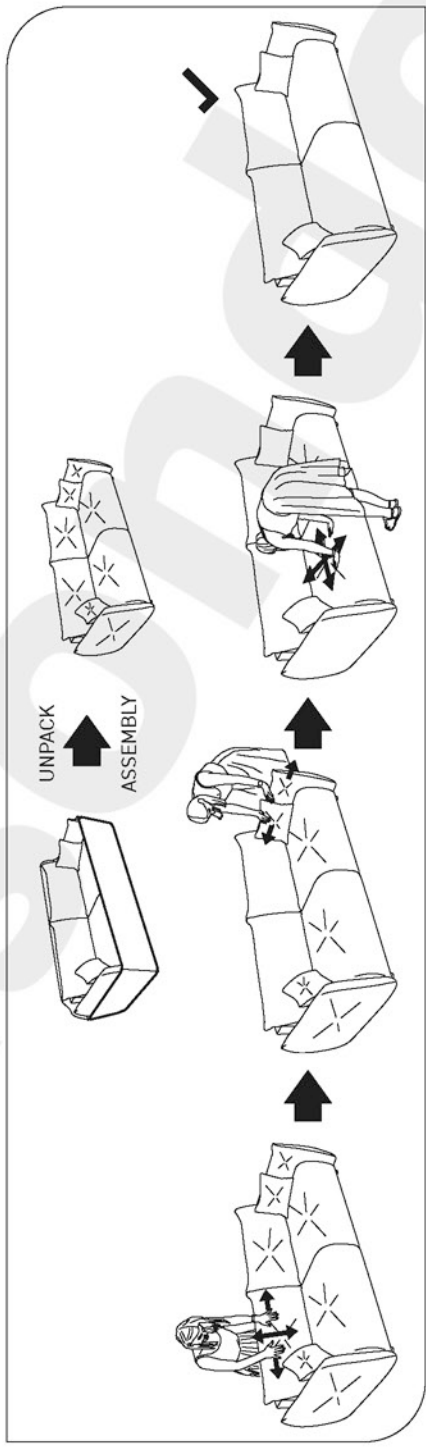

Uwaga - Upozorniní - Achtung - Attention - Caution - Figyelem
Attenzione - Opgelet - Atenție - Upozornenie - Dikkat