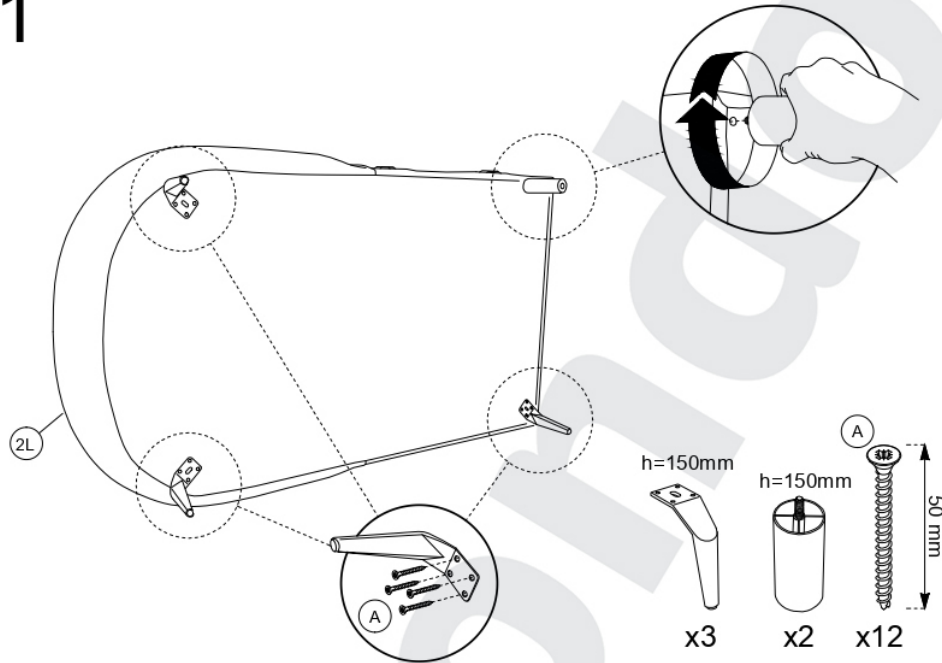

ca.0,5H

- (D) Montageanleitung
- (FR) Notice de montage
- (NL) Handleiding voor de montage
- (CZ) Montážní návod
- (HU) Szerelési útmutató
- (TR) Montaj talimatı

- (GB) Assembly Instructions
- (IT) Istruzioni di montaggio
- (PL) Instrukcja montażu
- (SK) Návod na montáž
- (RO) Instrucțiuni de montaj
- (RU) Инструкции по монтажу

1

3

2

4

5

6

7

OPTIONS