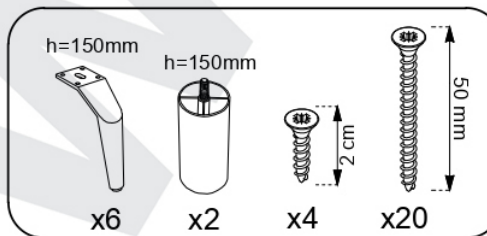

ca.0,5H

- (D) Montageanleitung
- (FR) Notice de montage
- (NL) Handleiding voor de montage
- (CZ) Montážní návod
- (HU) Szerelési útmutató
- (TR) Montaj talimatı

- (GB) Assembly Instructions
- (IT) Istruzioni di montaggio
- (PL) Instrukcja montażu
- (SK) Návod na montáž
- (RO) Instrucțiuni de montaj
- (RU) Инструкции по монтажу