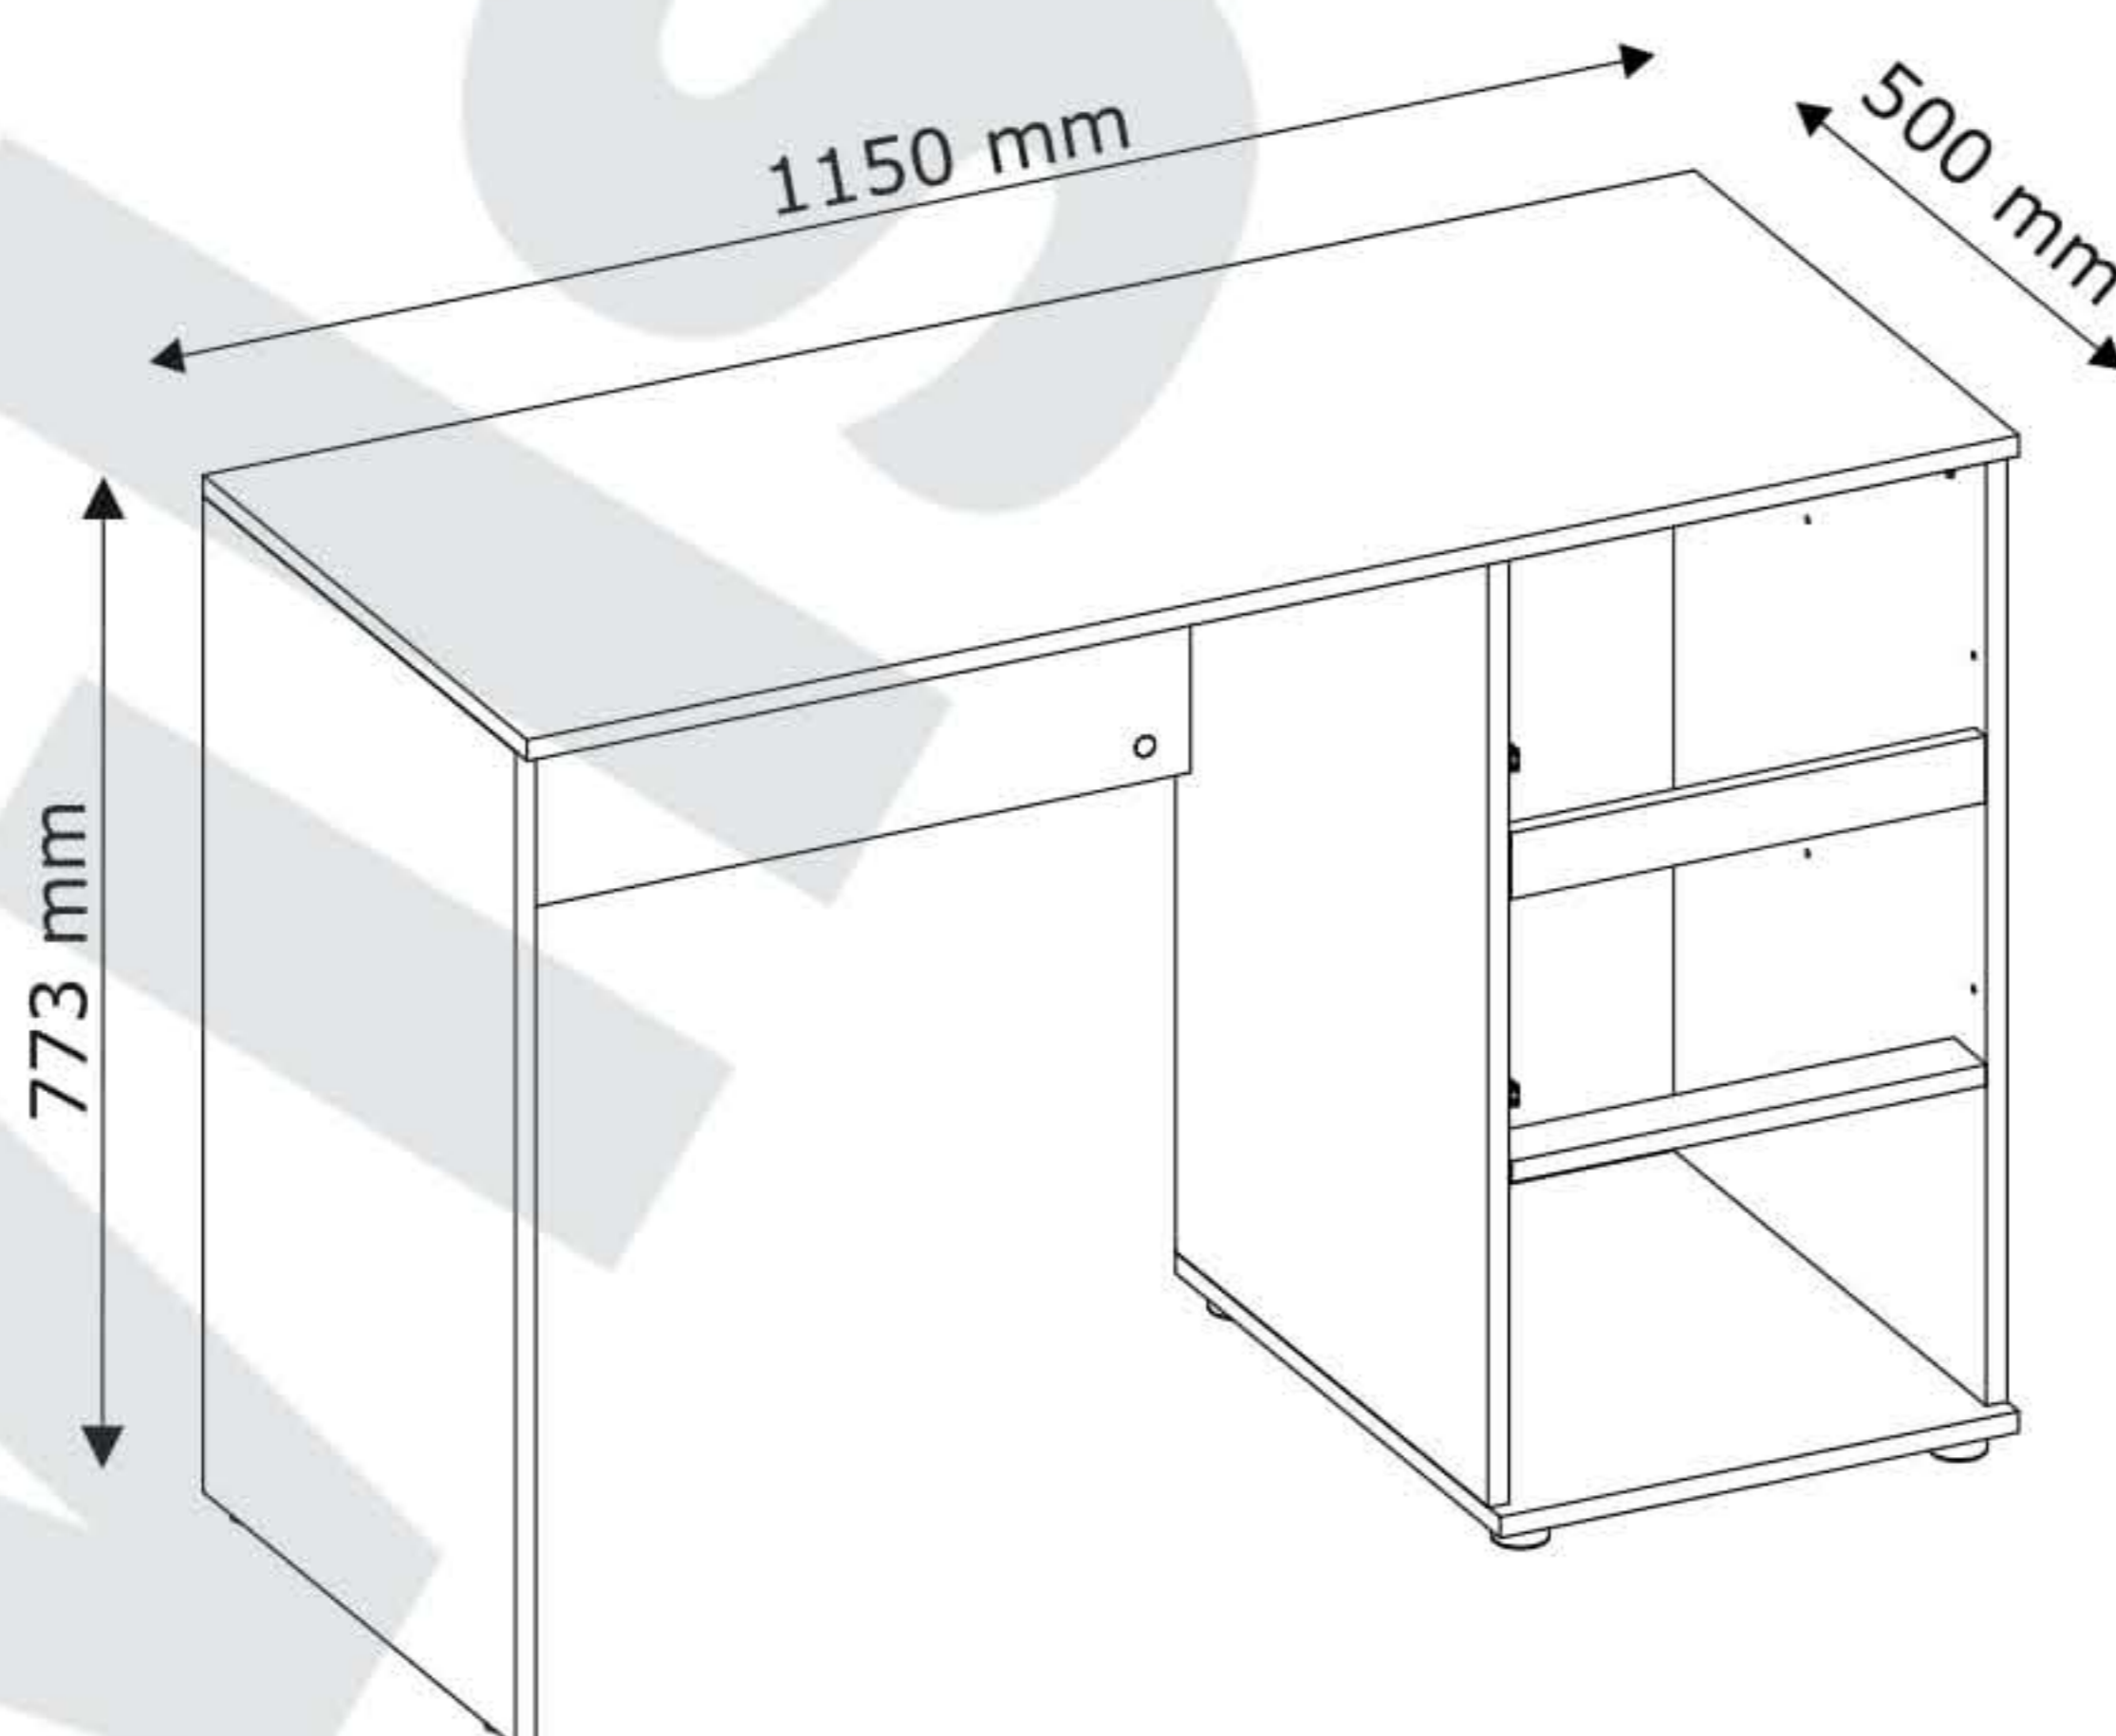

# Basic Plus

**Písací stôl S2**  
**Birouri S2**

**Psací stůl S2**  
**Íróasztalok S2**

A x 27

Ø8x35 mm

A1 x 4

Ø6x30 mm

B x 8

Ø7x50 mm

C x 10

Ø15x12 mm

C1 x 4

Ø15x10 mm

D x 14

Ø5x44 mm

E x 1

# BOX 1/1:

752x482x16 mm

721x482x16 mm

721x482x16 mm

1150x500x16 mm

400x500x16 mm

734x150x16 mm

396x222x16 mm

5

<p>G4 x 4</p> 	<p>J6 x 4</p>  <p>4x30 mm</p>	
---	--	---

6

C x 4  
Ø15x12 mm

7

C x 6  
Ø15x12 mm

8

G x 20  
1.2x25 mm