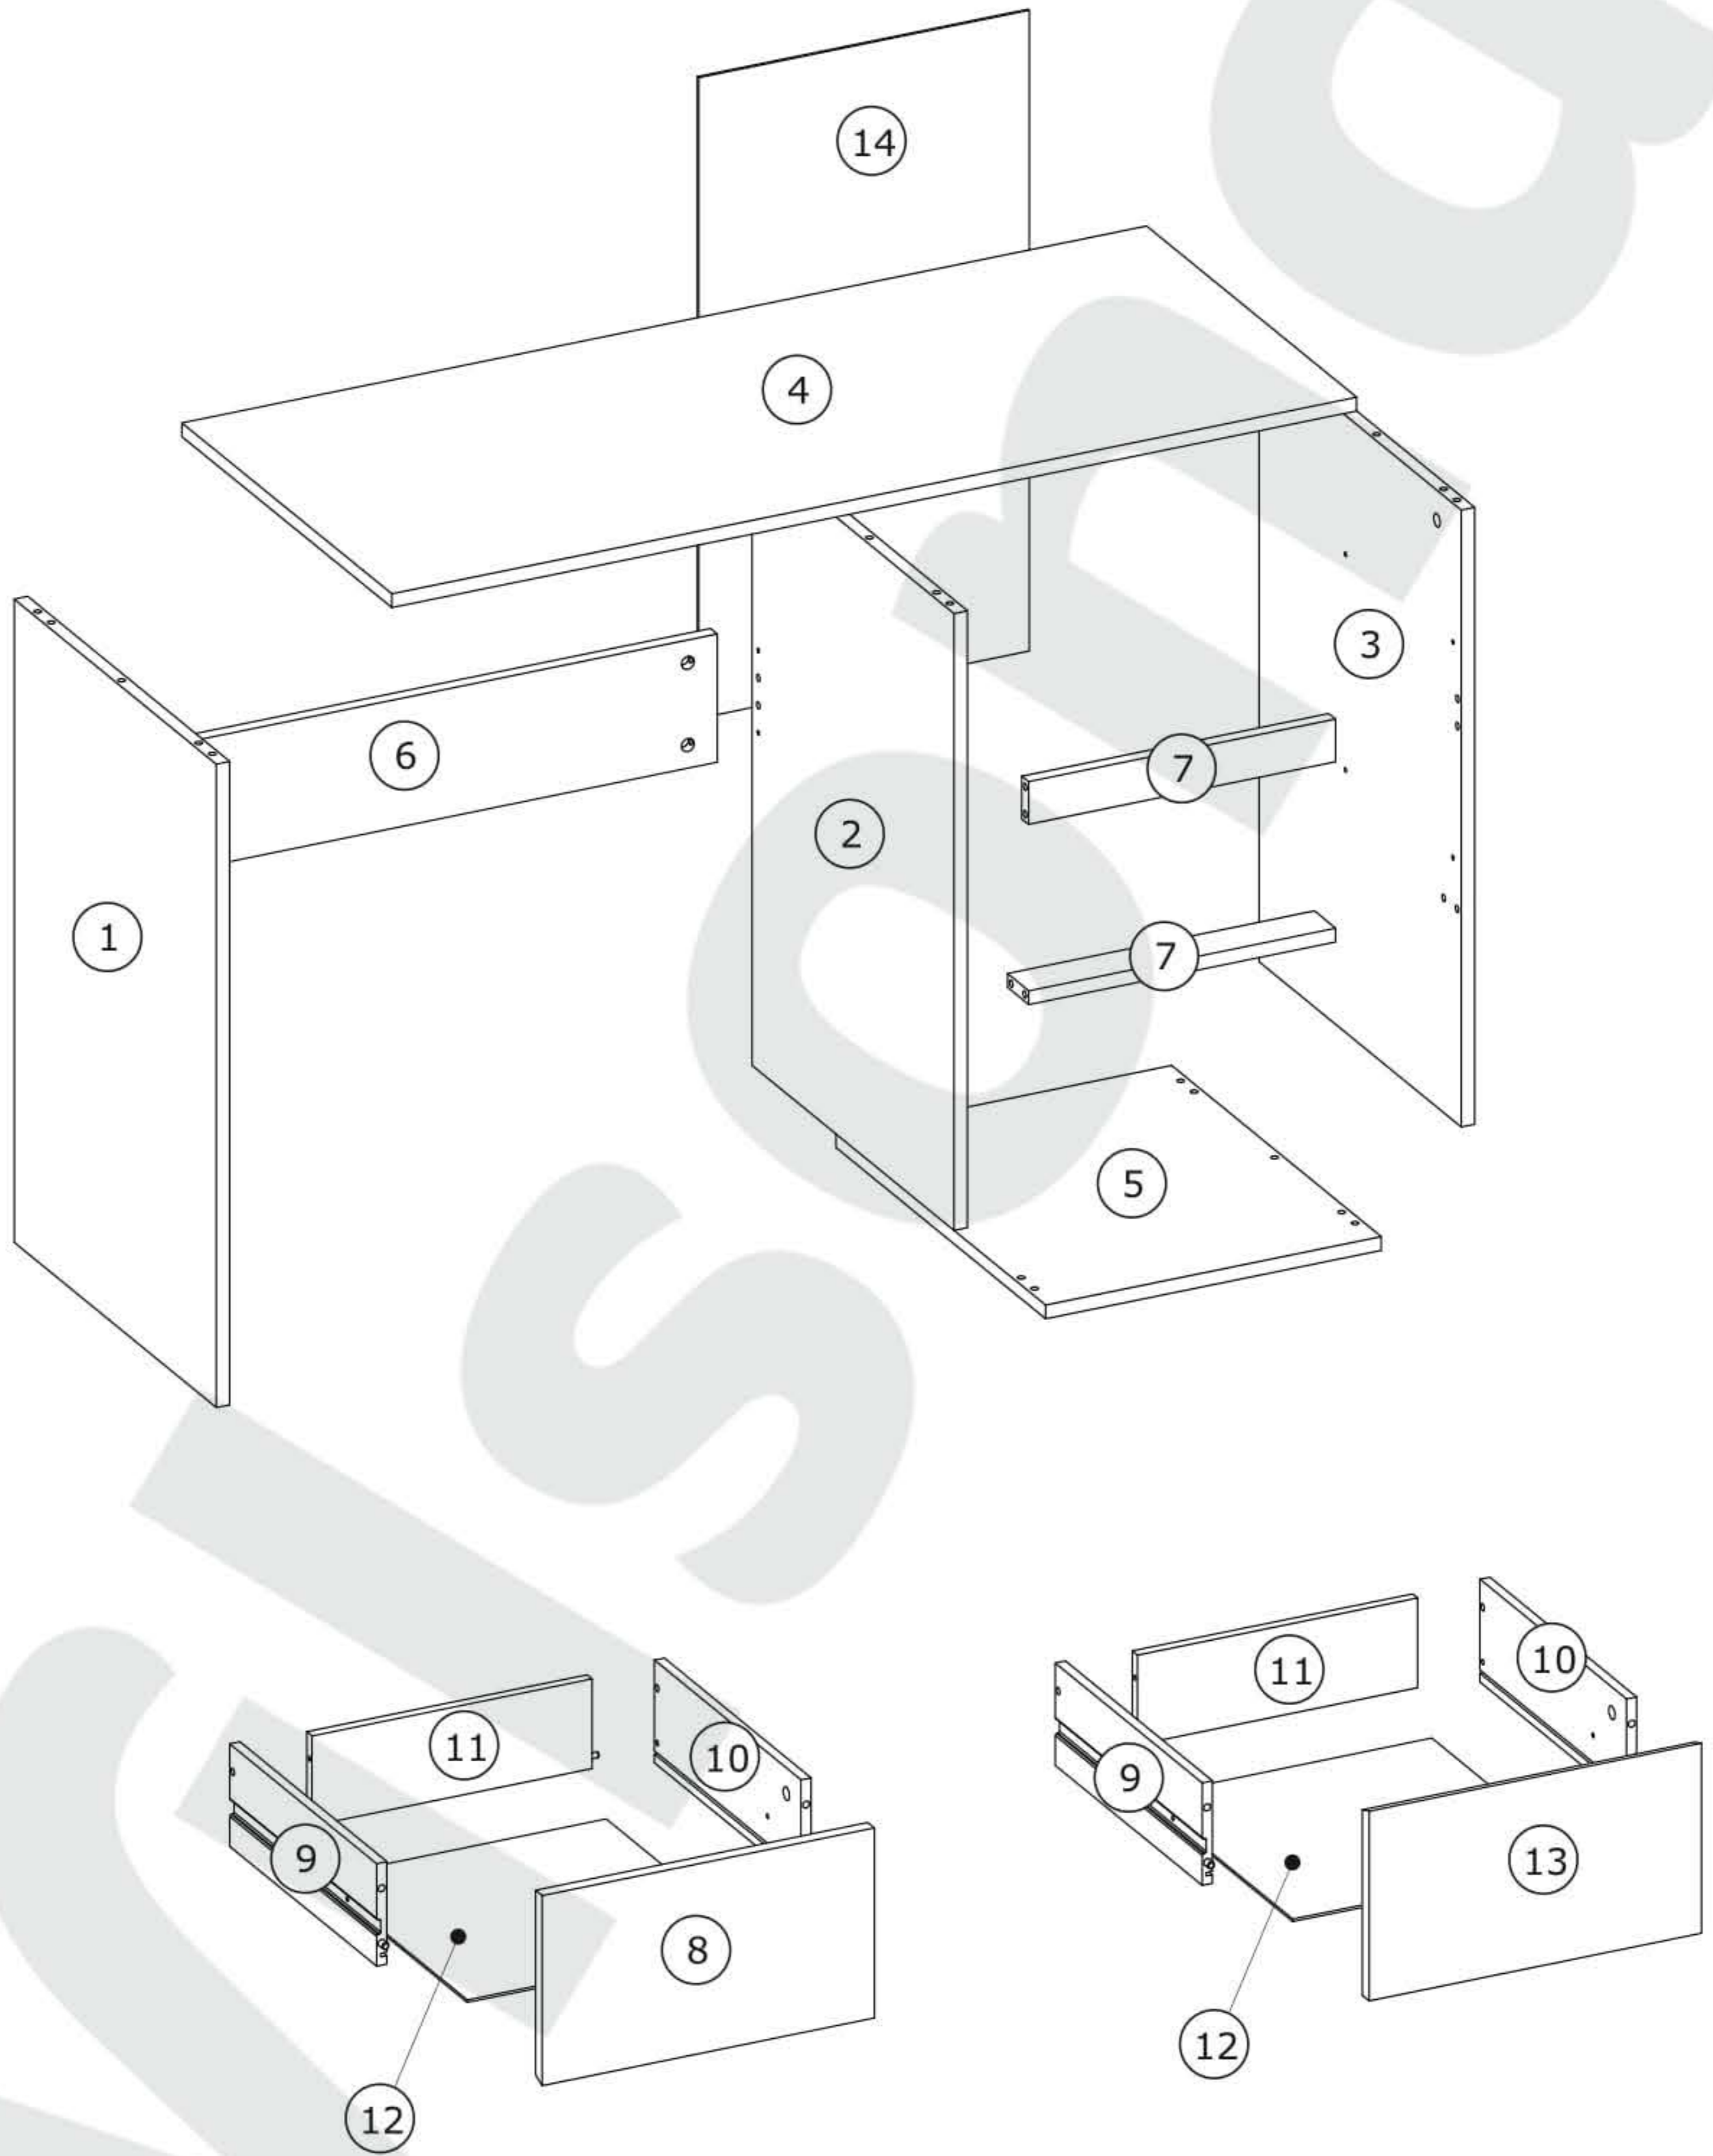

# Basic Plus

**Písací stôl S2**  
**Birouri S2**

**Psací stůl S2**  
**Íróasztalok S2**

A x 27

Ø8x35 mm

A1 x 4

Ø6x30 mm

B x 8

# BOX 1/1:

752x482x16 mm

721x482x16 mm

721x482x16 mm

1150x500x16 mm

400x500x16 mm

734x150x16 mm

396x222x16 mm

A x 24  Ø8x35 mm	D x 2  Ø5x44 mm	M x 8  Ø6,3x13 mm	N1 x 4  310 mm	
---	--	--	---	---

2

A x 3  
Ø8x35 mm

D x 8  
Ø5x44 mm

G1 x 2

3

4

<p>B x 4</p>  <p>Ø7x50 mm</p>	<p>E x 1</p>  <p>4 mm</p>	
--	--	--