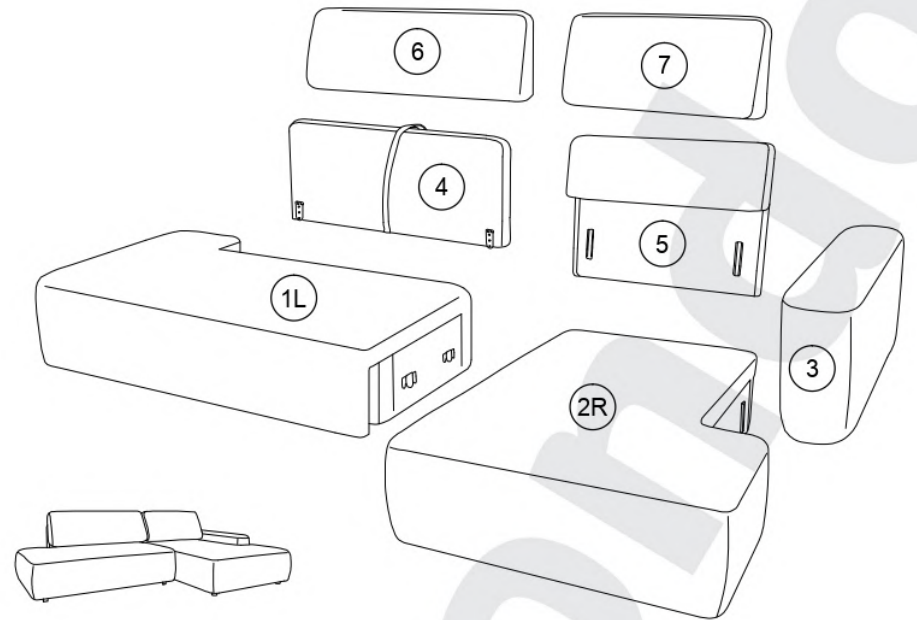

0

ca.0,5H

- (D) Montageanleitung
- (FR) Notice de montage
- (NL) Handleiding voor de montage
- (CZ) Montážní návod
- (HU) Szerelési útmutató
- (TR) Montaj talimatı

- (GB) Assembly Instructions
- (IT) Istruzioni di montaggio
- (PL) Instrukcja montażu
- (SK) Návod na montáž
- (RO) Instrucțiuni de montaj
- (RU) Инструкции по монтажу