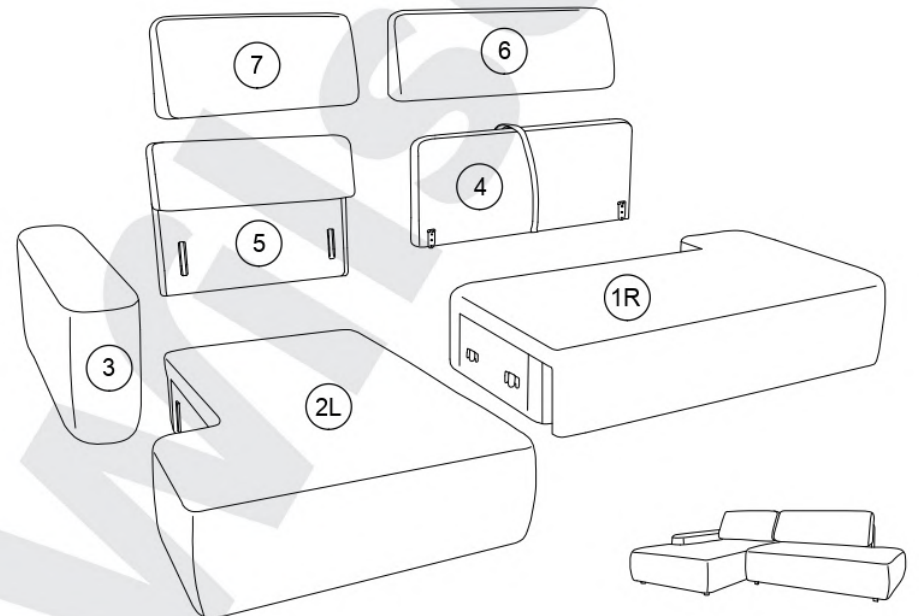

0

ca.0,5H

- (D) Montageanleitung
- (FR) Notice de montage
- (NL) Handleiding voor de montage
- (CZ) Montážní návod
- (HU) Szerelési útmutató
- (TR) Montaj talimatı

- (GB) Assembly Instructions
- (IT) Istruzioni di montaggio
- (PL) Instrukcja montażu
- (SK) Návod na montáž
- (RO) Instrucțiuni de montaj
- (RU) Инструкции по монтажу