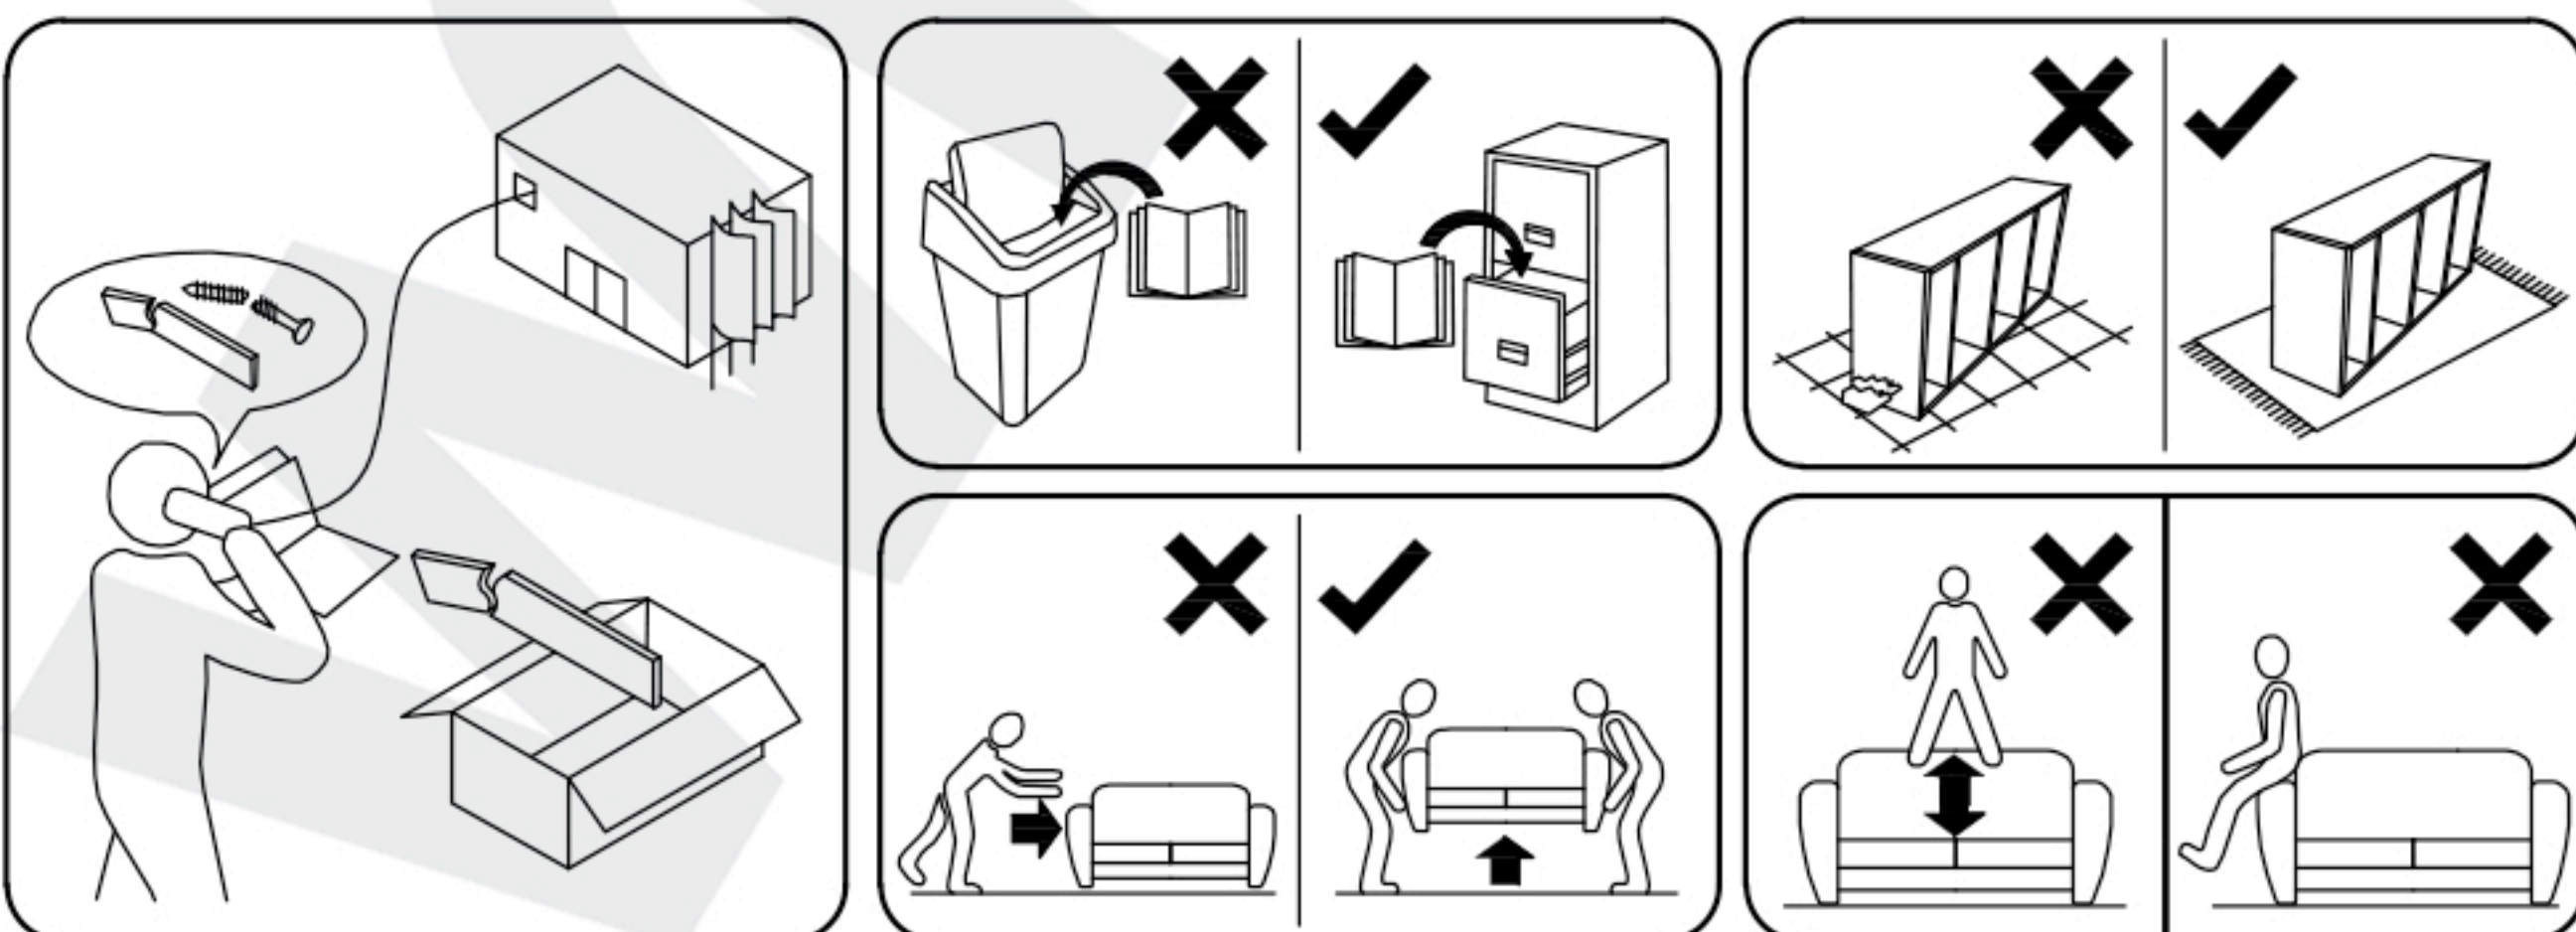

# BOULI

ca.0,5H

- (D) Montageanleitung
- (FR) Notice de montage
- (NL) Handleiding voor de montage
- (CZ) Montážní návod
- (HU) Szerelési útmutató
- (TR) Montaj talimati

- (GB) Assembly Instructions
- (IT) Istruzioni di montaggio
- (PL) Instrukcja montażu
- (SK) Návod na montáž
- (RO) Instrucțiuni de montaj
- (HU) Szerelési útmutató