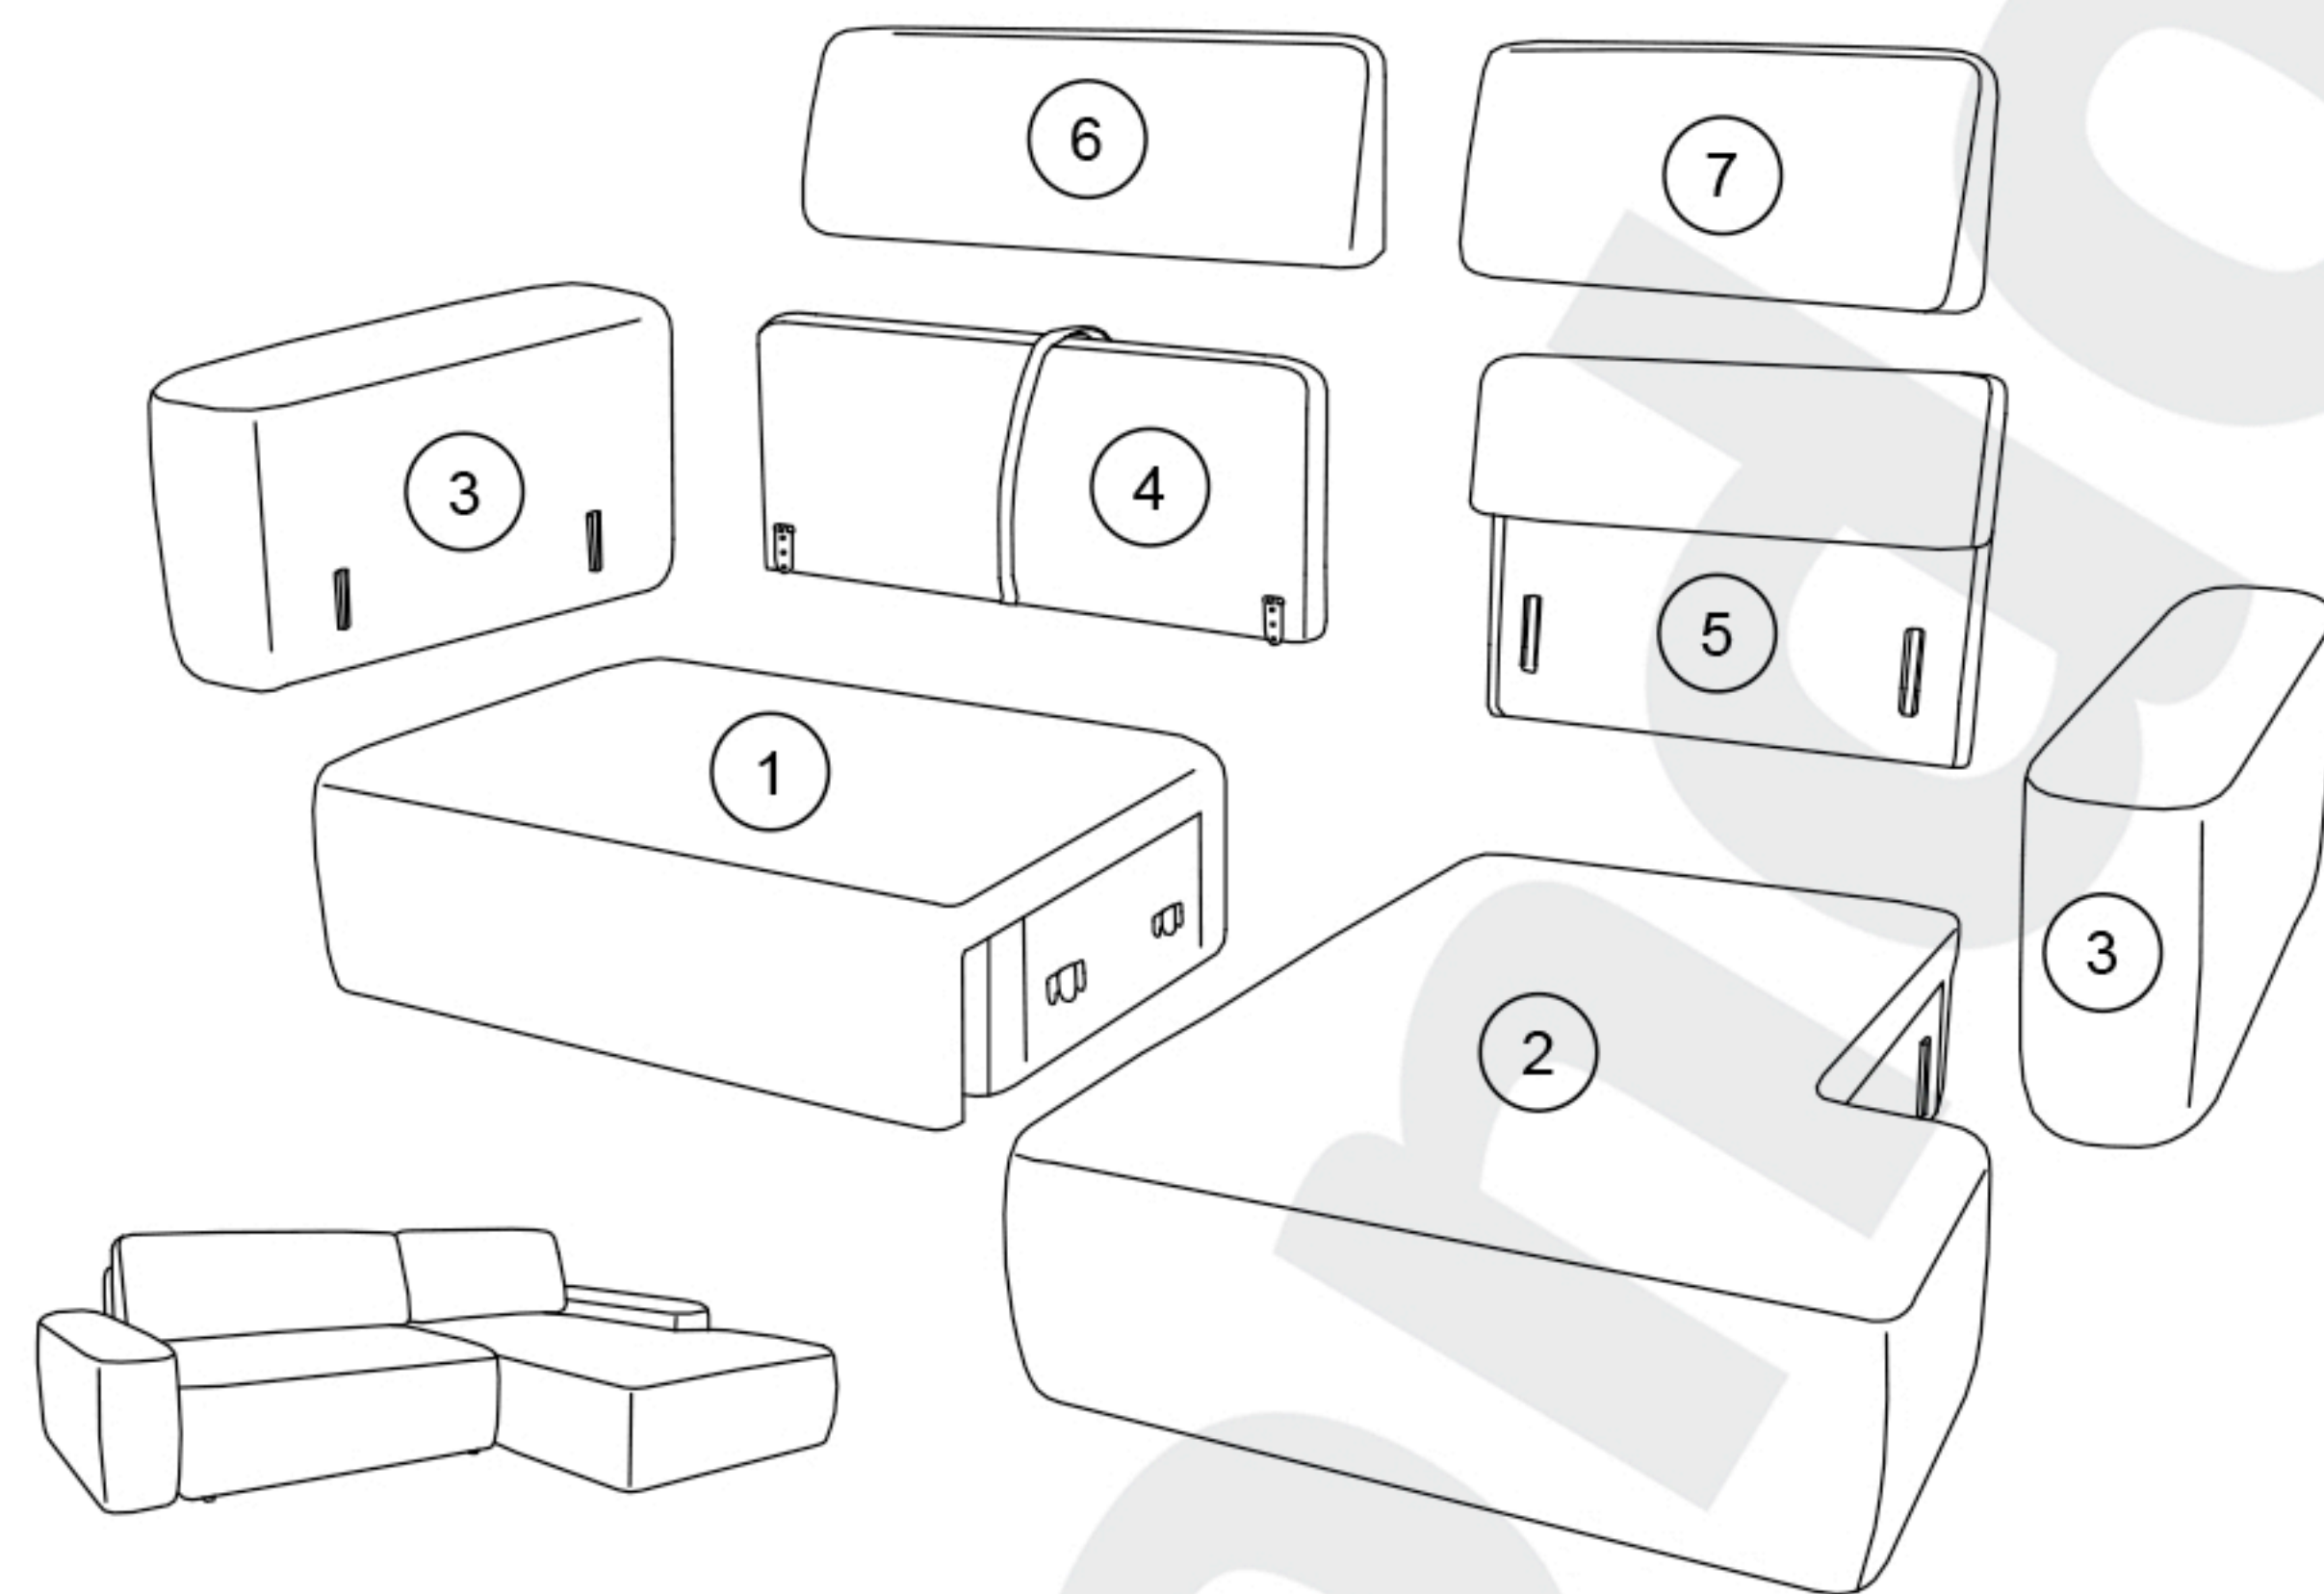

# BOULI

ca.0,5H

- (D) Montageanleitung
- (FR) Notice de montage
- (NL) Handleiding voor de montage
- (CZ) Montážní návod
- (HU) Szerelési útmutató
- (TR) Montaj talimati

- (GB) Assembly Instructions
- (IT) Istruzioni di montaggio
- (PL) Instrukcja montażu
- (SK) Návod na montáž
- (RO) Instrucțiuni de montaj
- (HU) Szerelési útmutató

1

3

2

4

5

7

6

8