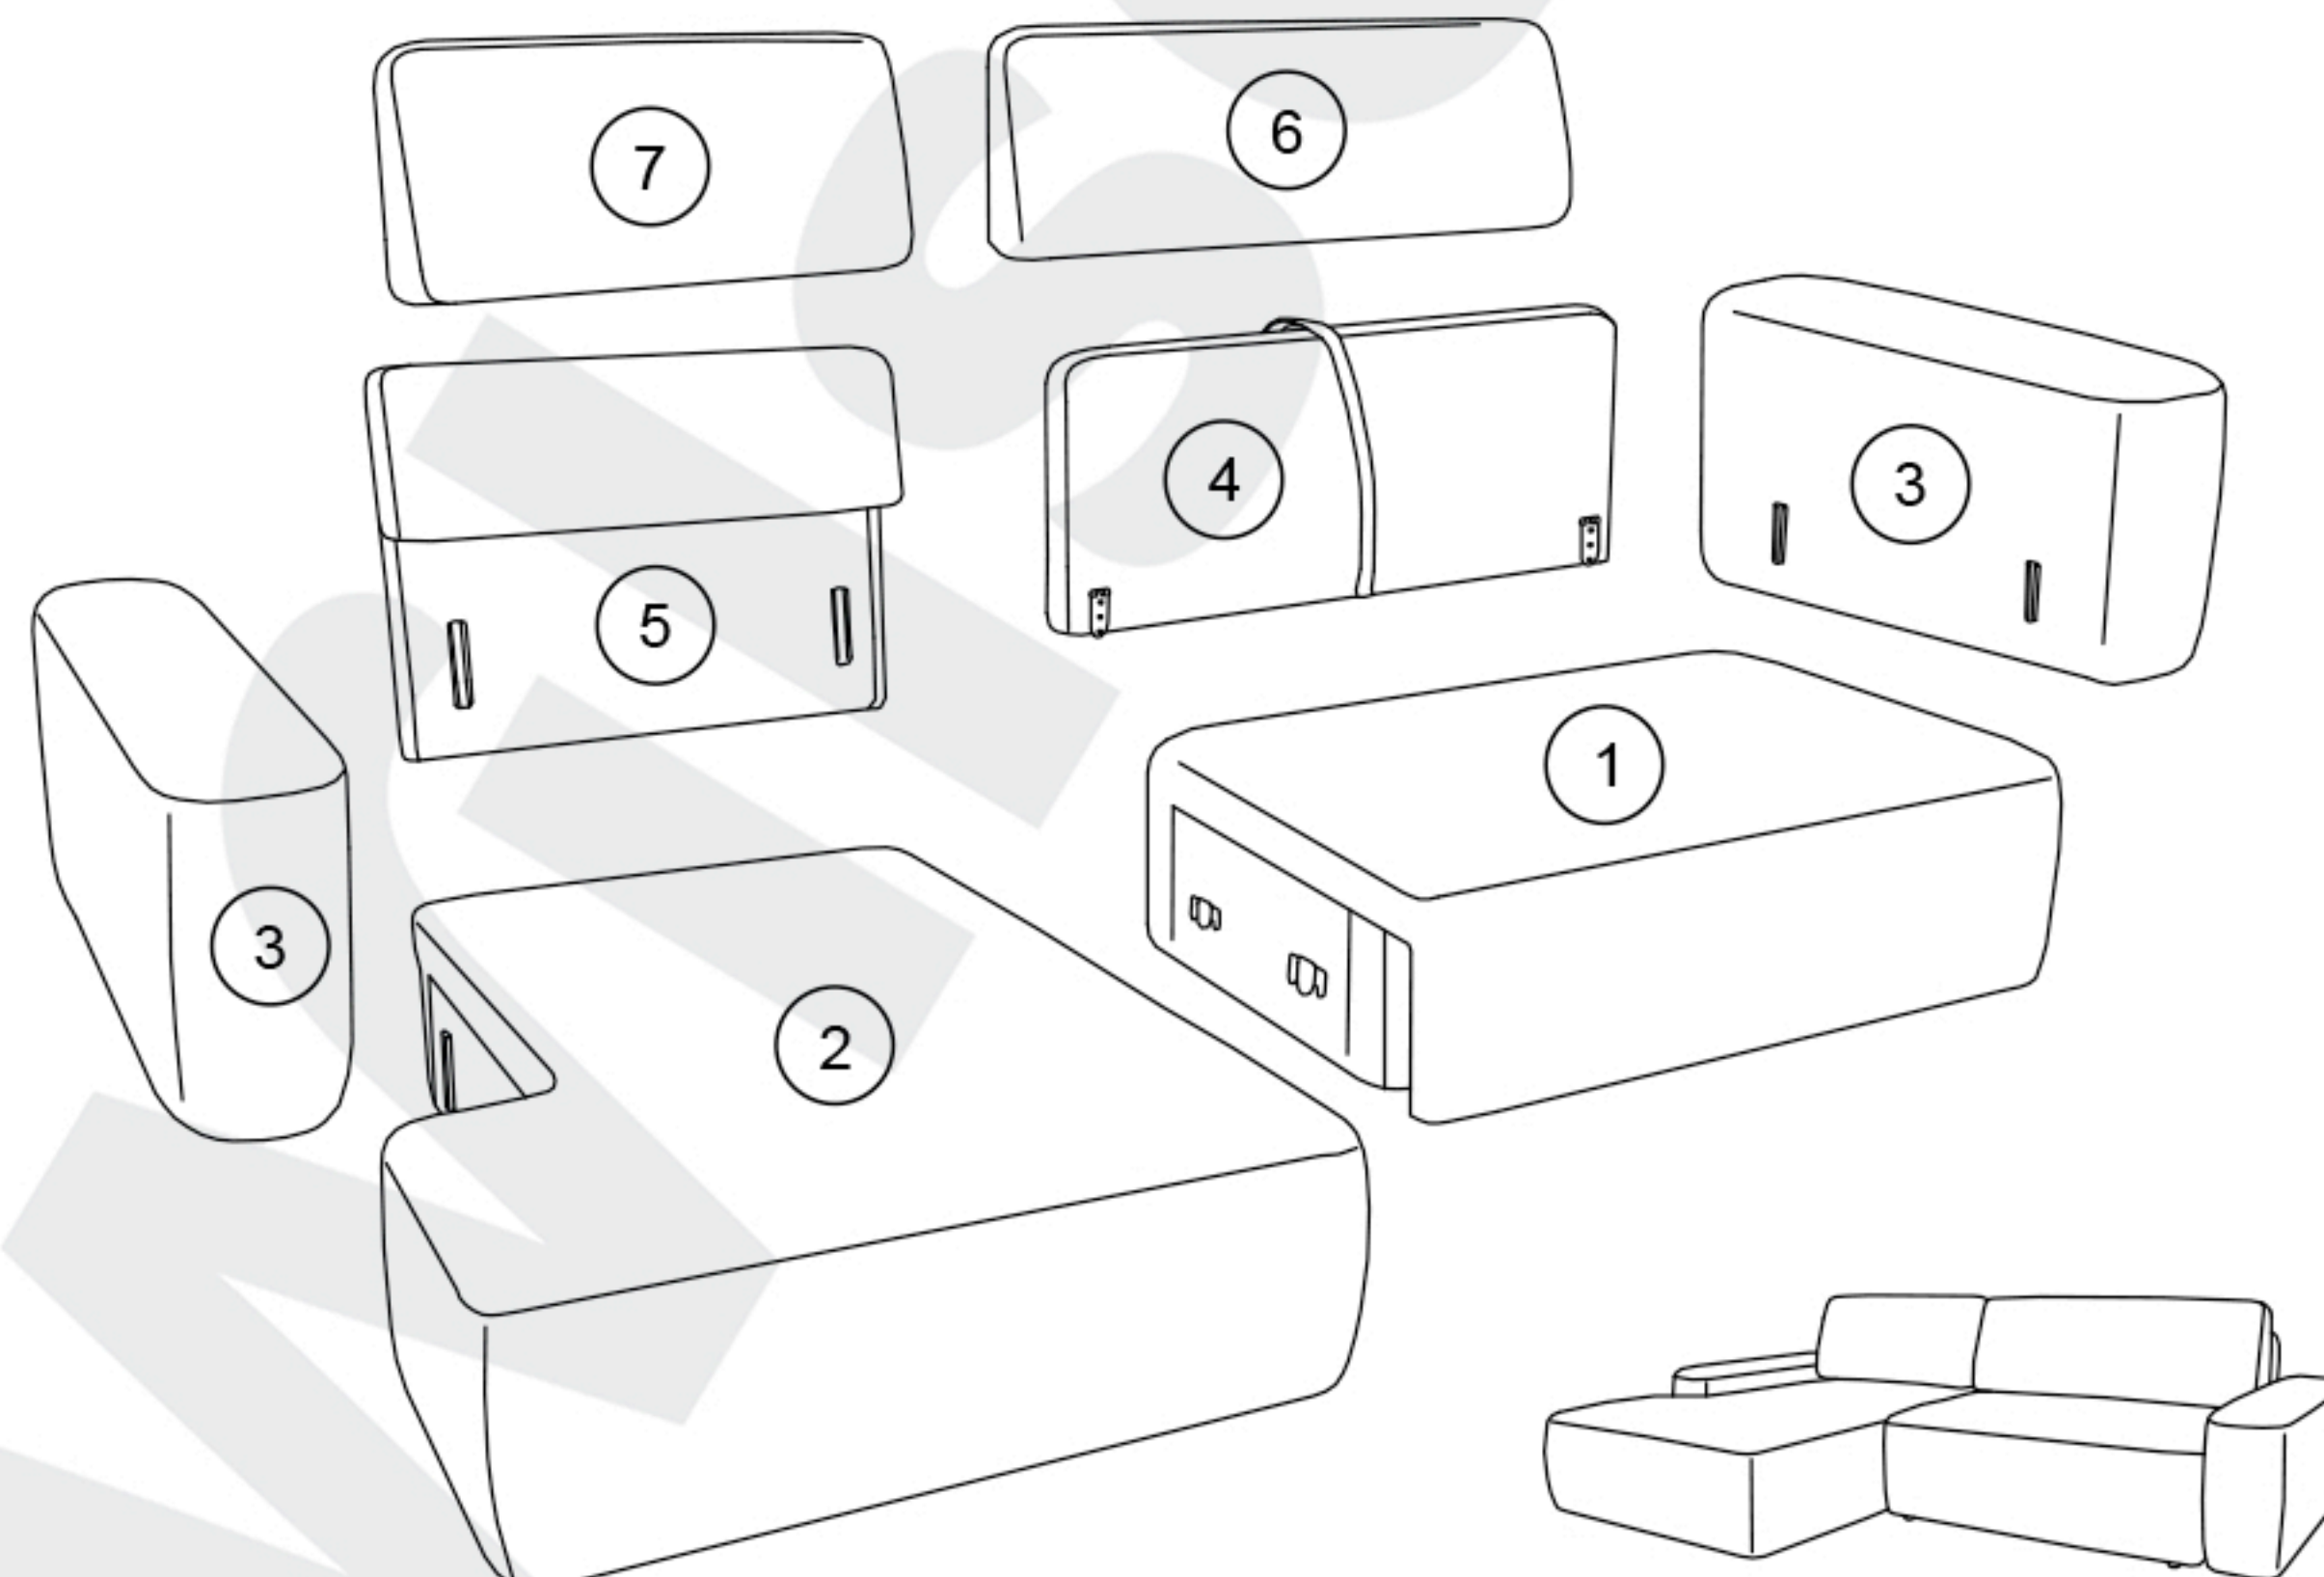

# BOULI

ca.0,5H

- (D) Montageanleitung
- (FR) Notice de montage
- (NL) Handleiding voor de montage
- (CZ) Montážní návod
- (HU) Szerelési útmutató
- (TR) Montaj talimati

- (GB) Assembly Instructions
- (IT) Istruzioni di montaggio
- (PL) Instrukcja montażu
- (SK) Návod na montáž
- (RO) Instrucțiuni de montaj
- (HU) Szerelési útmutató

1

3

2

4

5

7

6

8