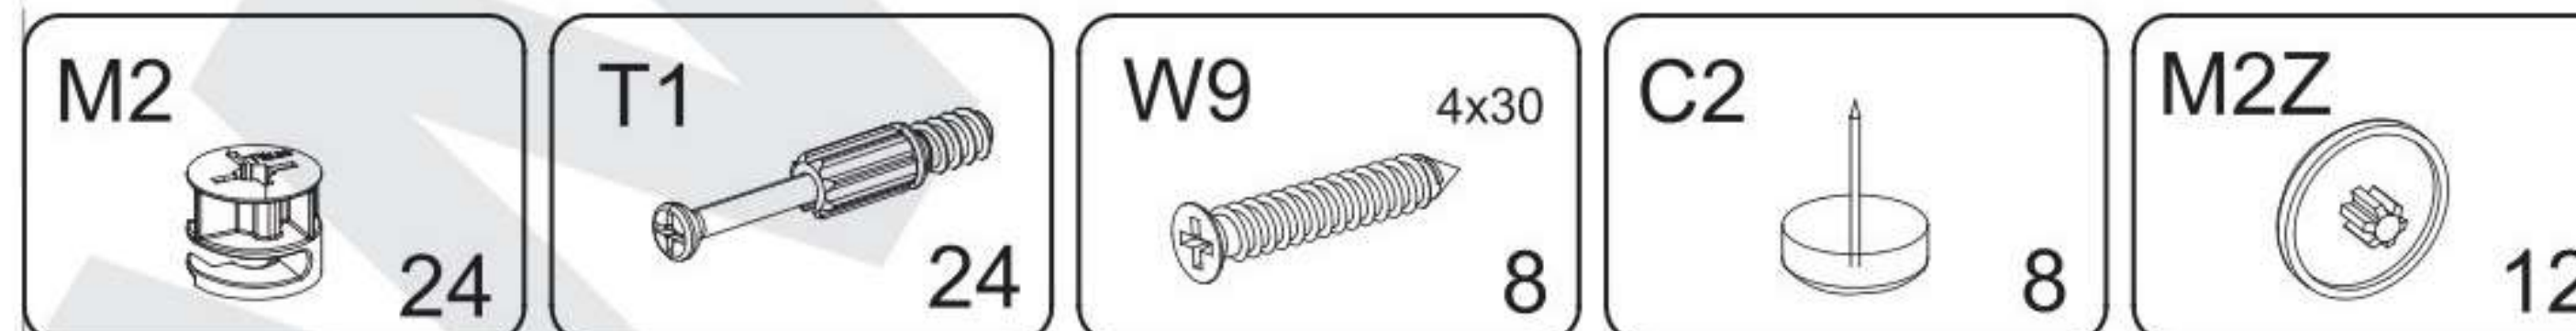

CALI

A3

PART / ČASŤ / ČASŤ / ELEM	SIZE / ROZMER / ROZMĚR / MÉRET	X
03.01	1200x800x16mm	1
05.01	730x140x16mm	2
05.02	730x140x16mm	2
05.03	730x120x16mm	2
05.04	730x120x16mm	2
05.05	1067x100x16mm	2
05.06	632x100x16mm	2