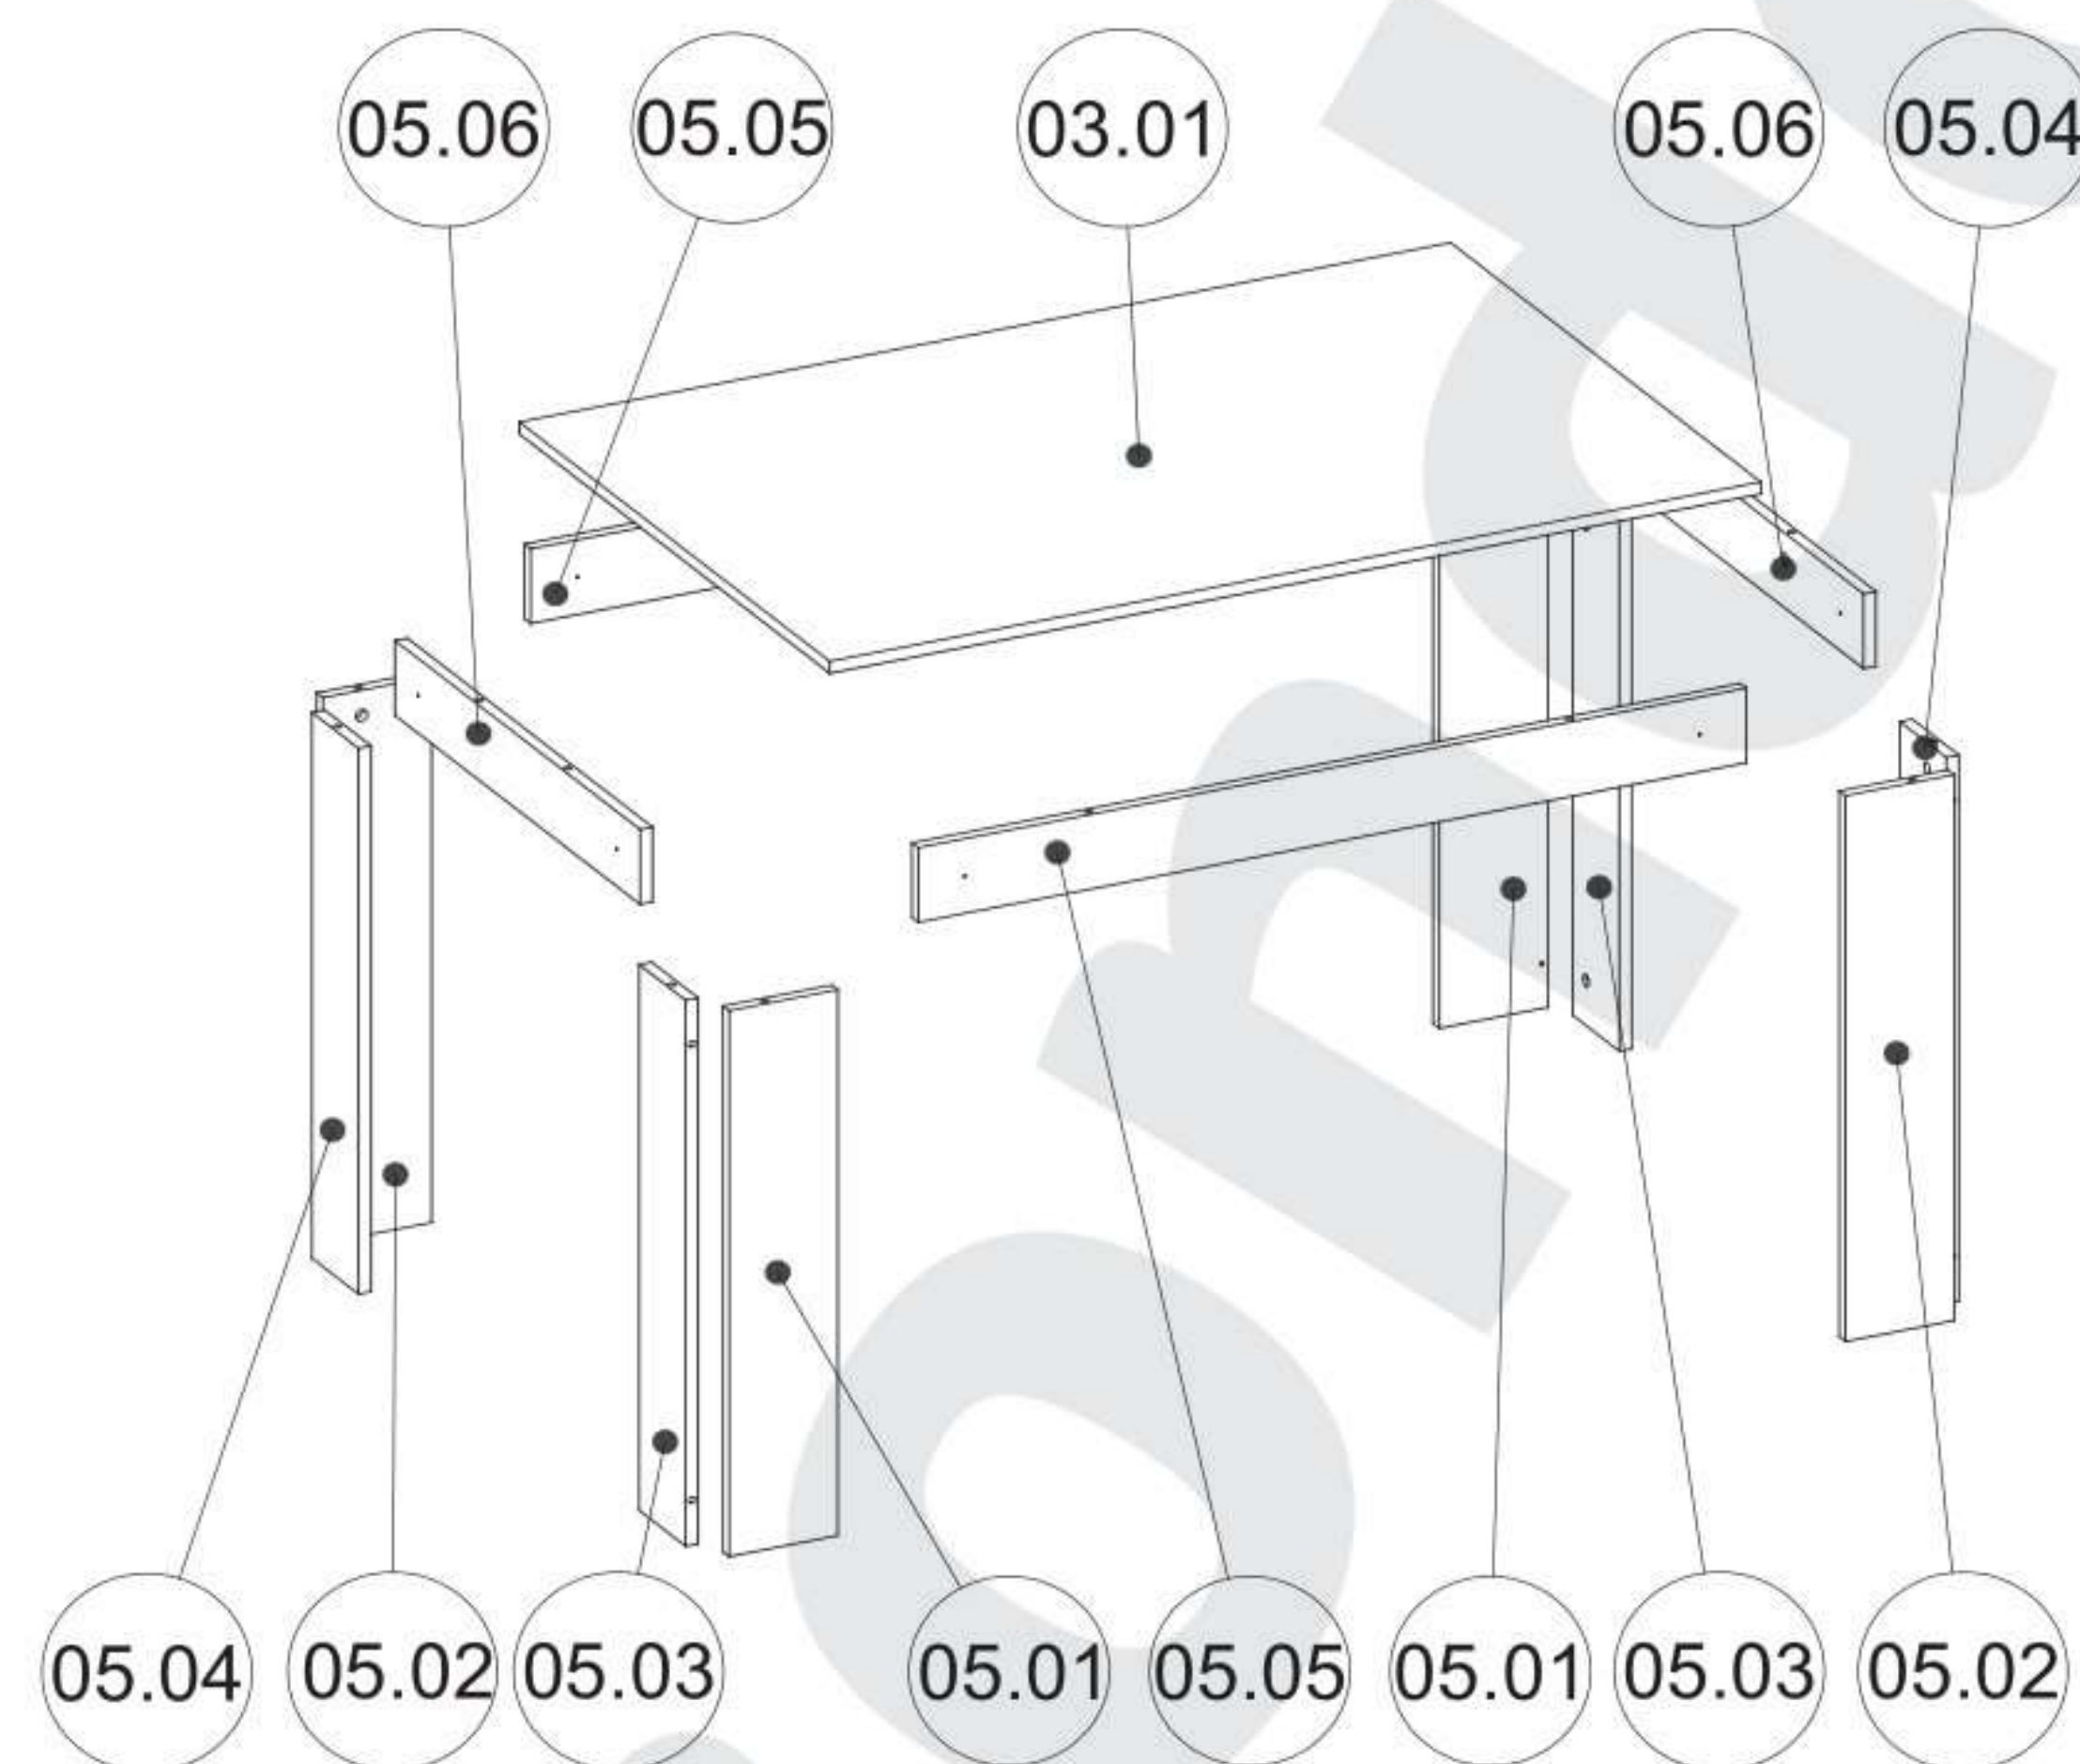

CALI

A3

PART / ČASŤ / ČASŤ / ELEM	SIZE / ROZMER / ROZMĚR / MÉRET	X
03.01	1200x800x16mm	1
05.01	730x140x16mm	2
05.02	730x140x16mm	2
05.03	730x120x16mm	2
05.04	730x120x16mm	2
05.05	1067x100x16mm	2
05.06	632x100x16mm	2