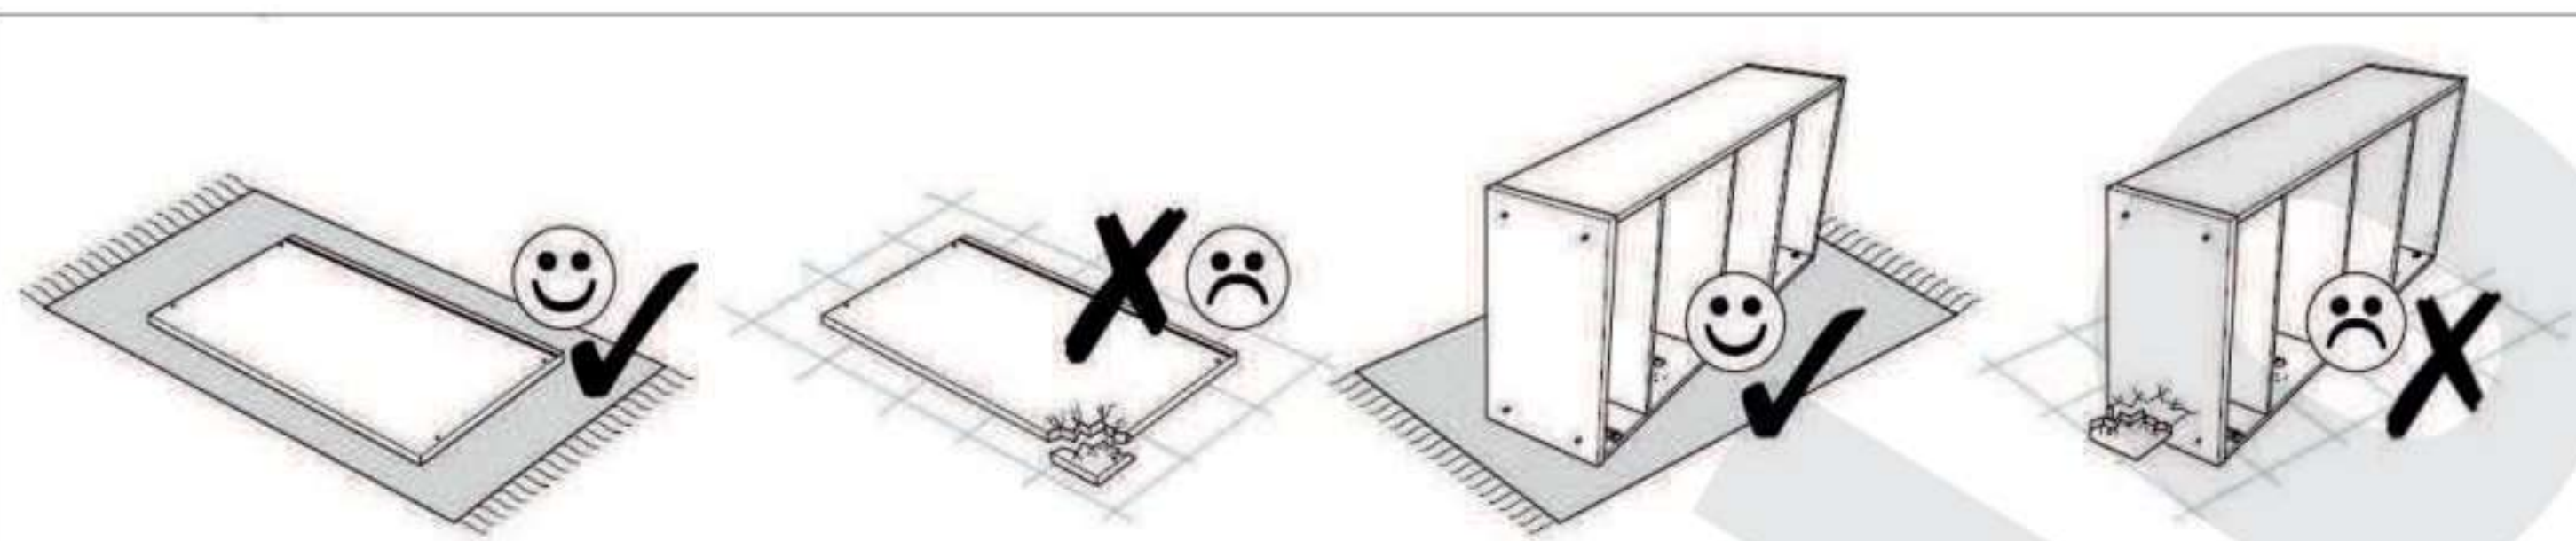

▶ 1

EN: YOU NEED FOR FITTING-UP:
PL: NIEZBĘDNE NARZĘDZIA I AKCESORIA:
SK: NA MONTÁŽ POTŘEBUJETE:
CZ: PRO INSTALACI POTŘEBUJETE:
HU: ÖSSZESZERELÉSHEZ SZÜKSÉGES:

DE: NOTWENDIG FÜR DIE MONTAGE
RO: NECESAR PENTRU ASAMBLARE
BG: ЗАДЪЛЖИТЕЛНО ЗА МОНТАЖ
FR: NÉCESSAIRE REQUIS POUR L'ASSEMBLAGE
IT: NECESSARIO PER IL MONTAGGIO

▶ 2

EN: YOU NEED FOR FITTING-UP:
PL: NIEZBĘDNE NARZĘDZIA I AKCESORIA:
SK: NA MONTÁŽ POTŘEBUJETE:
CZ: PRO INSTALACI POTŘEBUJETE:
HU: ÖSSZESZERELÉSHEZ SZÜKSÉGES:

DE: NOTWENDIG FÜR DIE MONTAGE
RO: NECESAR PENTRU ASAMBLARE
BG: ЗАДЪЛЖИТЕЛНО ЗА МОНТАЖ
FR: NÉCESSAIRE REQUIS POUR L'ASSEMBLAGE
IT: NECESSARIO PER IL MONTAGGIO

▶ 3

EN: YOU NEED FOR FITTING-UP:
PL: NIEZBĘDNE NARZĘDZIA I AKCESORIA:
SK: NA MONTÁŽ POTŘEBUJETE:
CZ: PRO INSTALACI POTŘEBUJETE:
HU: ÖSSZESZERELÉSHEZ SZÜKSÉGES:

DE: NOTWENDIG FÜR DIE MONTAGE
RO: NECESAR PENTRU ASAMBLARE
BG: ЗАДЪЛЖИТЕЛНО ЗА МОНТАЖ
FR: NÉCESSAIRE REQUIS POUR L'ASSEMBLAGE
IT: NECESSARIO PER IL MONTAGGIO

SK: Autorské práva a ich originálne znenie: / CZ: Autorská práva a jejich původní znění: / HU: A gyártó által betartandó utasítások:

Wszelkie prawa autorskie do instrukcji montażu należą firmie MOBENE. Zabrania się kopiowania tekstów, ich fragmentów, obrazów, zdjęć, fragmentów instrukcji, bądź jakiegokolwiek innego wykraczającego poza zwykły użytek wykorzystywania powyższych instrukcji lub jej fragmentów bez zgody właściciela. Wszelkie formy naruszenia praw autorskich skutkować będą dochodzeniem roszczeń odszkodowawczych na drodze postępowania sądowego.

SK: Autorské práva a ich originálne znenie: / CZ: Autorská práva a jejich původní znění: / HU: A gyártó által betartandó utasítások: