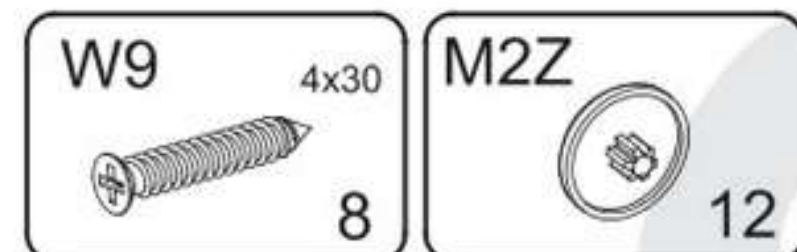

SK: Autorské práva a ich originálne znenie: / CZ: Autorská práva a jejich původní znění: / HU: A gyártó által betartandó utasítások:

Wszelkie prawa autorskie do instrukcji montażu należą firmie MOBENE. Zabrania się kopiowania tekstów, ich fragmentów, obrazów, zdjęć, fragmentów instrukcji, bądź jakiegokolwiek innego wykraczającego poza zwykły użytek wykorzystywania powyższych instrukcji lub jej fragmentów bez zgody właściciela. Wszelkie formy naruszenia praw autorskich skutkować będą dochodzeniem roszczeń odszkodowawczych na drodze postępowania sądowego.