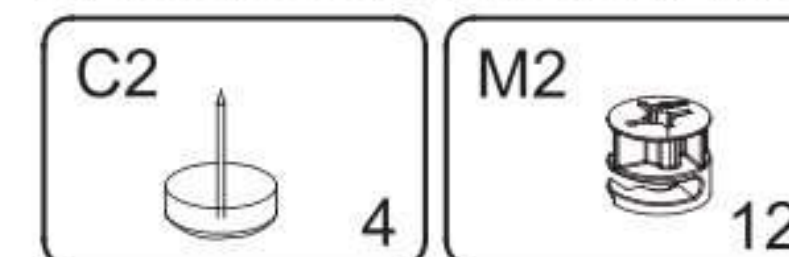

▶ 2

EN: YOU NEED FOR FITTING-UP:
PL: NIEZBĘDNE NARZĘDZIA I AKCESORIA:
SK: NA MONTÁŽ POTŘEBUJETE:
CZ: PRO INSTALACI POTŘEBUJETE:
HU: ÖSSZESZERELÉSHEZ SZÜKSÉGES: