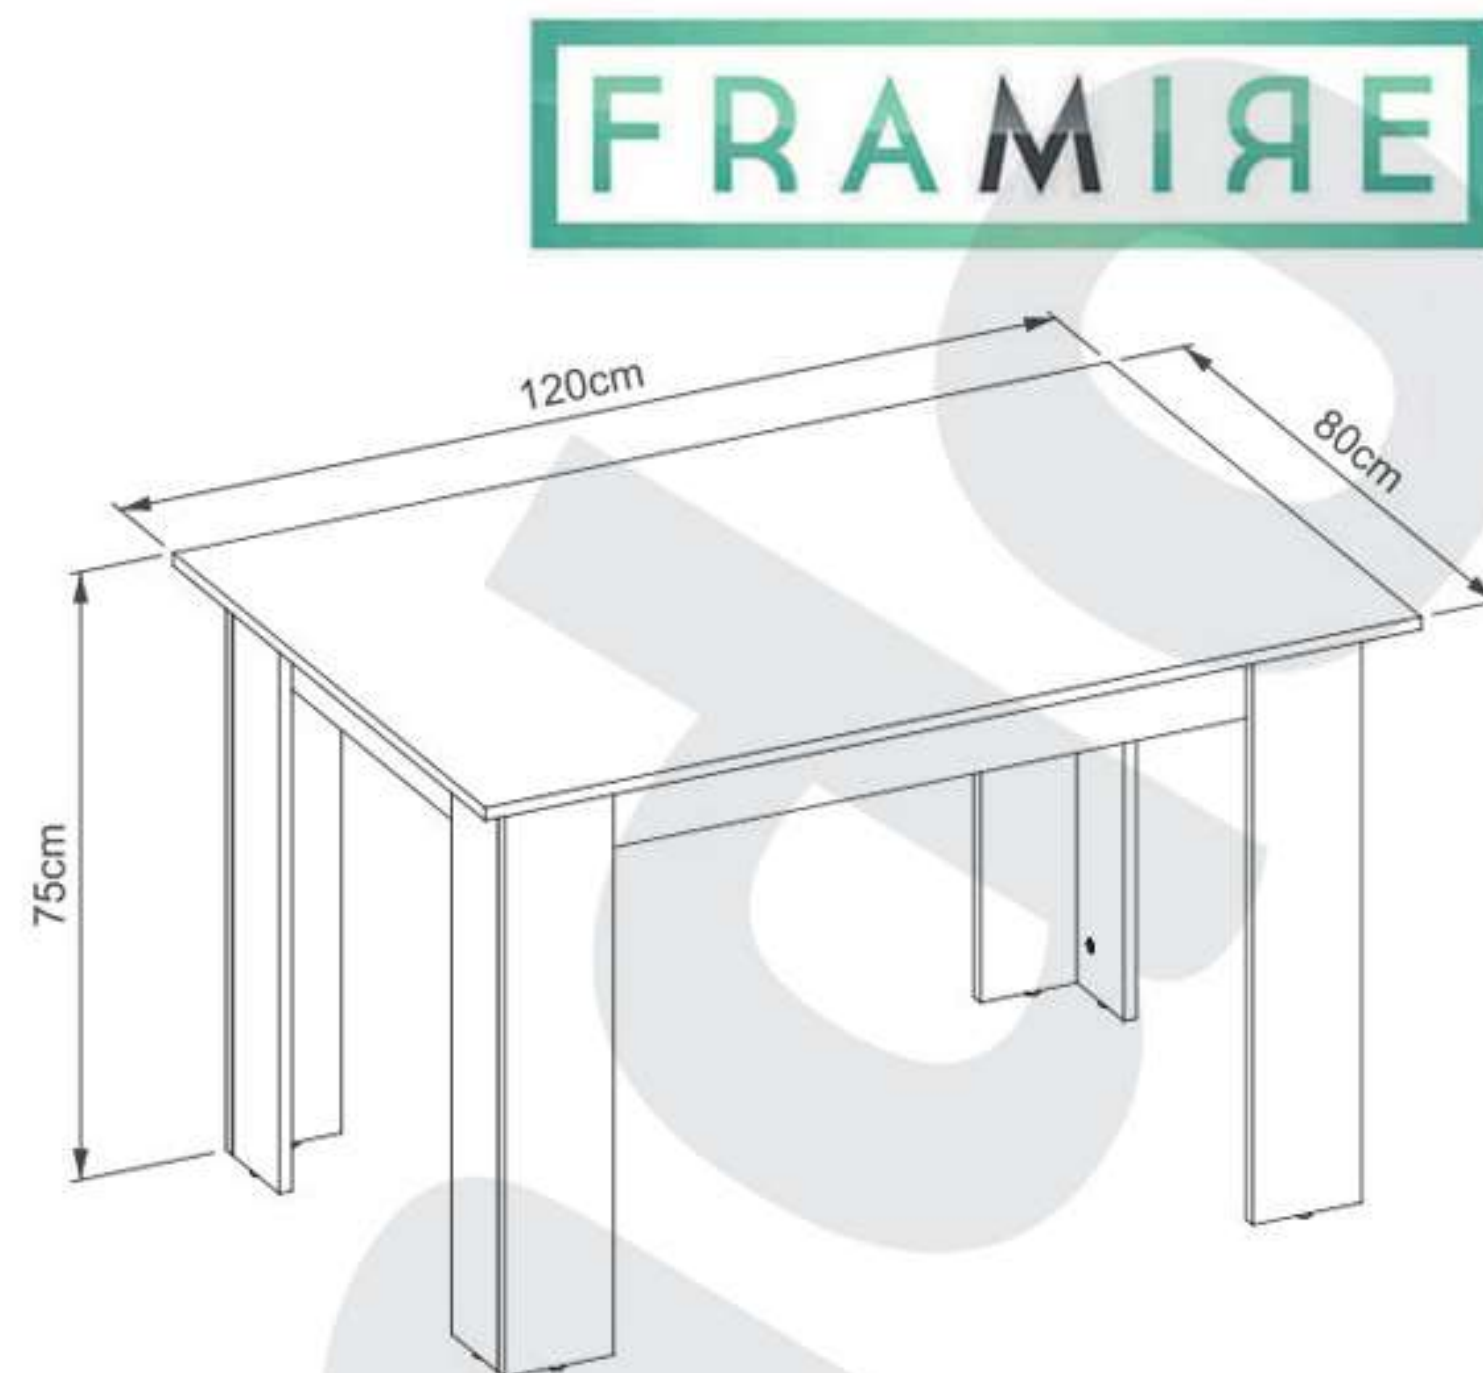

EN: ASSEMBLY MANUAL
PL: INSTRUKCJA MONTAŻU
SK: NÁVOD NA MONTÁŽ
CZ: NÁVOD K MONTÁŽI
HU: SZERELÉSI ÚTMUTATÓ
DE: MONTAGEANLEITUNG
RO: INSTRUCȚIUNI DE ASAMBLARE
BG: ИНСТРУКЦИИ ЗА ИНСТАЛАЦИЯ
FR: INSTRUCTIONS DE MONTAGE
IT: ISTRUZIONI DI MONTAGGIO

CALI A3

EN IMPORTANT INFORMATION!

Please read the entire manual carefully before starting to assemble and/or using this product. Follow the manual thoroughly and keep it for further reference.

PL WAŻNE INFORMACJE!

Przed użyciem produktu należy dokładnie zapoznać się ze wskazówkami bezpieczeństwa. Należy zapoznać się z instrukcją obsługi i zachować ją do użytku w przyszłości.

SK DÔLEŽITÉ INFORMÁCIE!

Pred začiatkom montáže si pozorne prečítajte celý návod. Dôkladne dodržujte návod a uschovajte si ho pre ďalšie použitie.

CZ DŮLEŽITÉ INFORMACE!

Před začátkem montáže si pozorně přečtete celý návod. Důkladně dodržujte návod a uschovejte si jej pro další použití.

HU FONTOS INFORMÁCIÓK!

Az összeszerelés előtt kérem alaposan tanulmányozza a szerelési útmutatót. A rajz szerinti szerelési sorrend betartása nagyon fontos, mert csak így biztosítható, hogy minden alkatrész a helyére kerüljön. A szerelési útmutatót őrizze meg.

De: Bitte lesen Sie die Sicherheitshinweise sorgfältig durch, bevor Sie das Produkt verwenden. Bitte lesen Sie die Bedienungsanleitung sorgfältig durch und bewahren Sie sie zum späteren Nachschlagen auf

Ro: Vă rugăm să citiți cu atenție instrucțiunile de siguranță înainte de a utiliza produsul. Vă rugăm să citiți cu atenție instrucțiunile de utilizare și să le păstrați pentru referințe viitoare

Bg: Моля, прочетете внимателно инструкциите за безопасност, преди да използвате продукта. Моля, прочетете внимателно инструкциите за експлоатация и ги запазете за бъдеща справка

FR: Veuillez lire attentivement les consignes de sécurité avant d'utiliser le produit. Veuillez lire attentivement les instructions d'utilisation et les conserver pour référence future.

IT: Si prega di leggere attentamente le istruzioni di sicurezza prima di utilizzare il prodotto. Si prega di leggere attentamente le istruzioni per l'uso e conservarle per riferimento futuro.

EN: YOU NEED FOR FITTING-UP

PL: POTRZEBNE NARZĘDZIA

SK: POTREBNÉ VYBAVENIE

CZ: POTŘEBNÉ VYBAVENÍ

HU: SZÜKSÉGES ESZKÖZÖK

DE: NOTWENDIG FÜR DIE MONTAGE

RO: NOTWENDIG FÜR DIE MONTAGE

BG: НЕОБХОДИМИ ИНСТРУМЕНТИ

FR: NÉCESSAIRE REQUIS POUR L'ASSEMBLAGE

IT: NECESSARIO PER IL MONTAGGIO