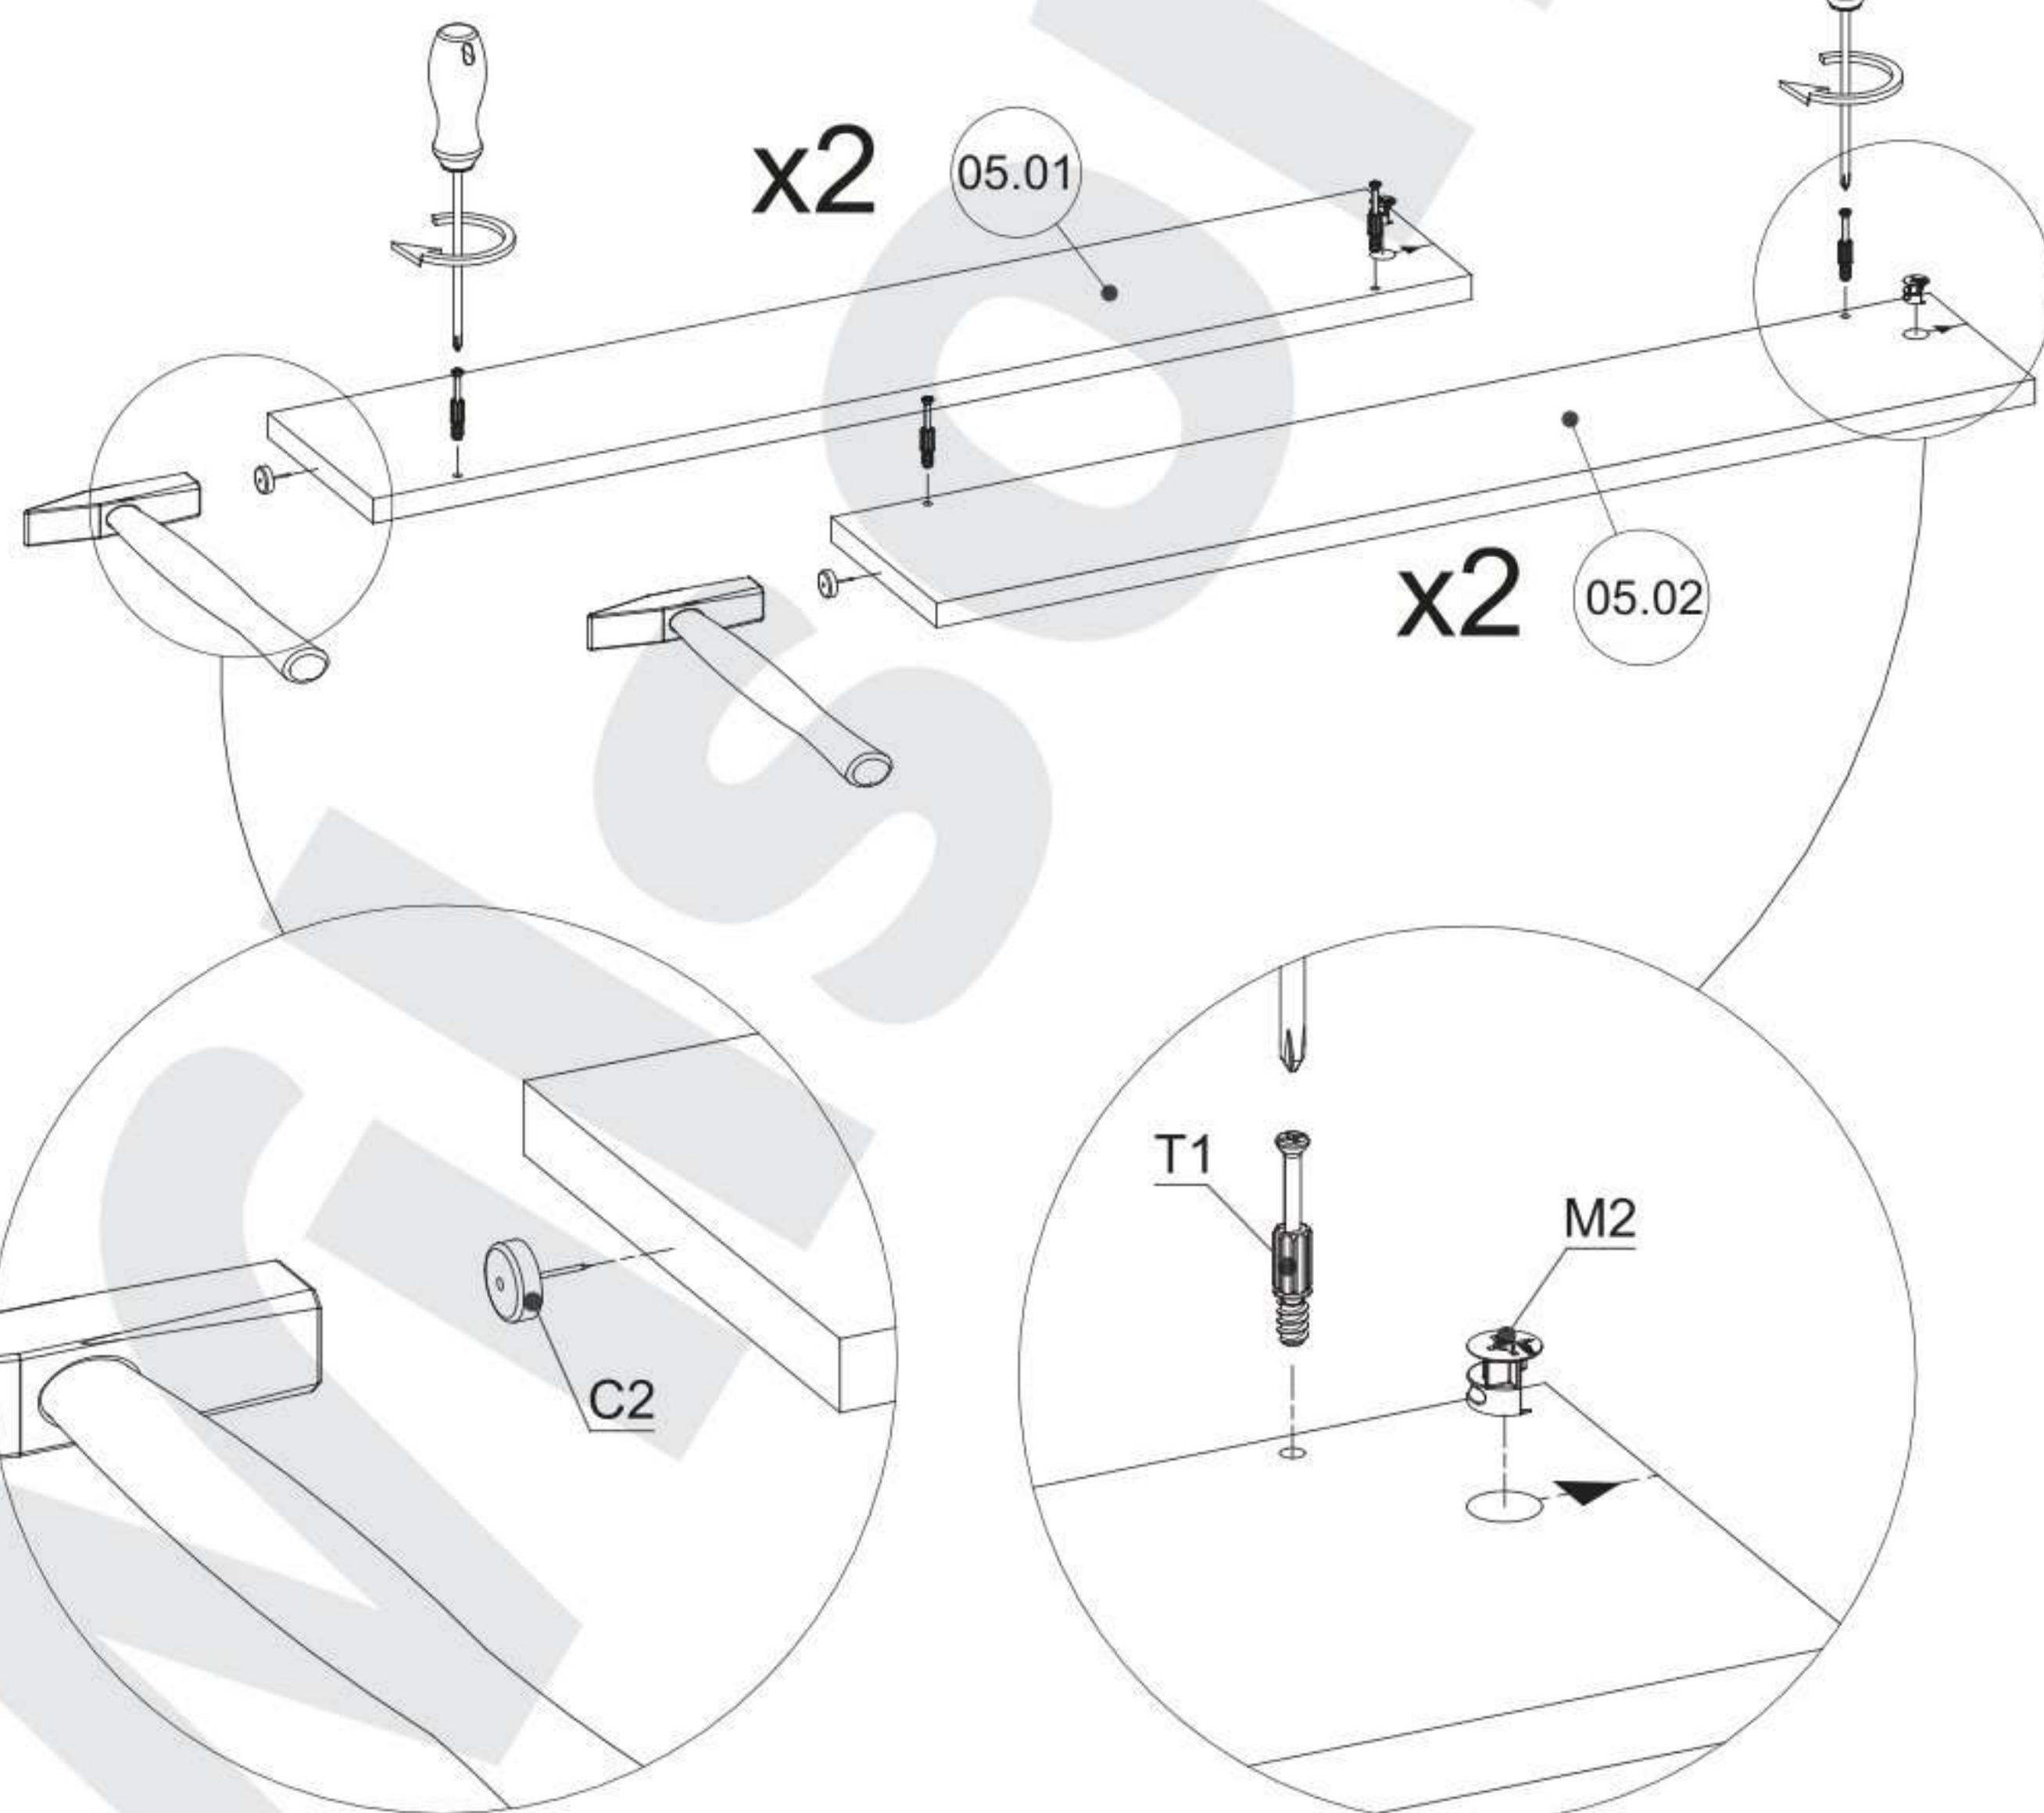

▶ 1

EN: YOU NEED FOR FITTING-UP:
PL: NIEZBĘDNE NARZĘDZIA I AKCESORIA:
SK: NA MONTÁŽ POTŘEBUJETE:
CZ: PRO INSTALACI POTŘEBUJETE:
HU: ÖSSZESZERELÉSHEZ SZÜKSÉGES:

DE: NOTWENDIG FÜR DIE MONTAGE
RO: NECESAR PENTRU ASAMBLARE
BG: ЗАДЪЛЖИТЕЛНО ЗА МОНТАЖ
FR: NÉCESSAIRE REQUIS POUR L'ASSEMBLAGE
IT: NECESSARIO PER IL MONTAGGIO