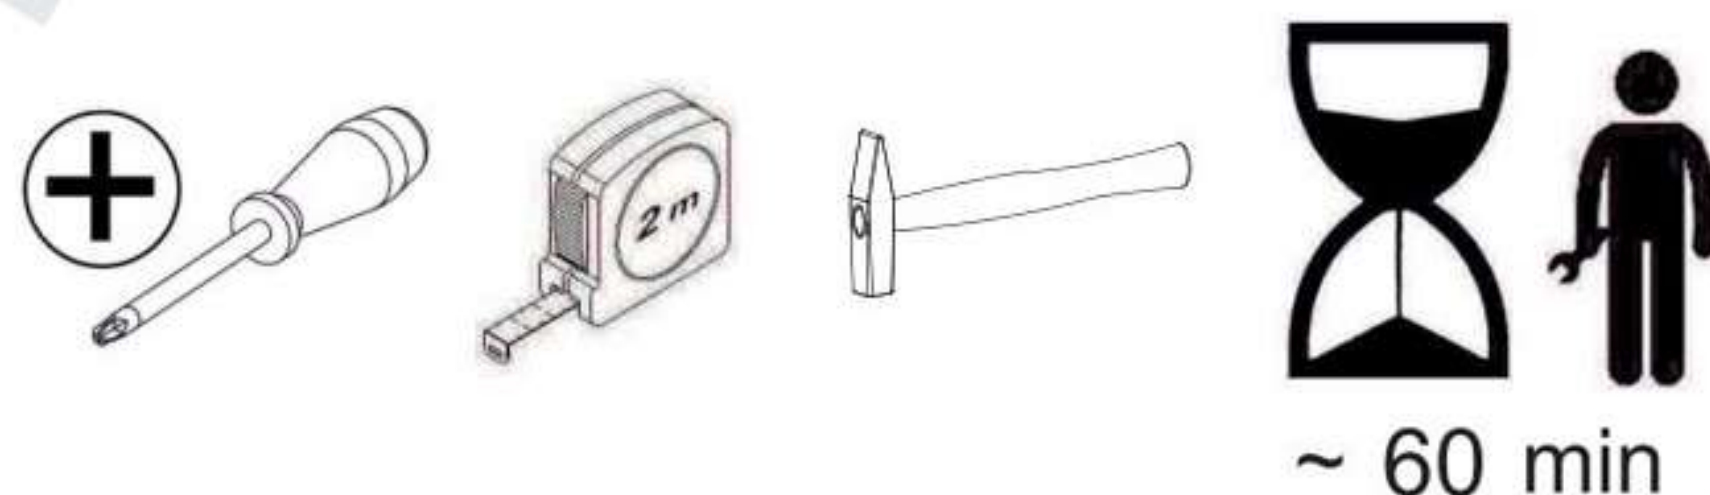

SK: Autorské práva a ich originálne znenie: / CZ: Autorská práva a jejich původní znění: / HU: A gyártó által betartandó utasítások:

Wszelkie prawa autorskie do instrukcji montażu należą firmie MOBENE. Zabrania się kopiowania tekstów, ich fragmentów, obrazów, zdjęć, fragmentów instrukcji, bądź jakiegokolwiek innego wykraczającego poza zwykły użytek wykorzystywania powyższych instrukcji lub jej fragmentów bez zgody właściciela. Wszelkie formy naruszenia praw autorskich skutkować będą dochodzeniem roszczeń odszkodowawczych na drodze postępowania sądowego.