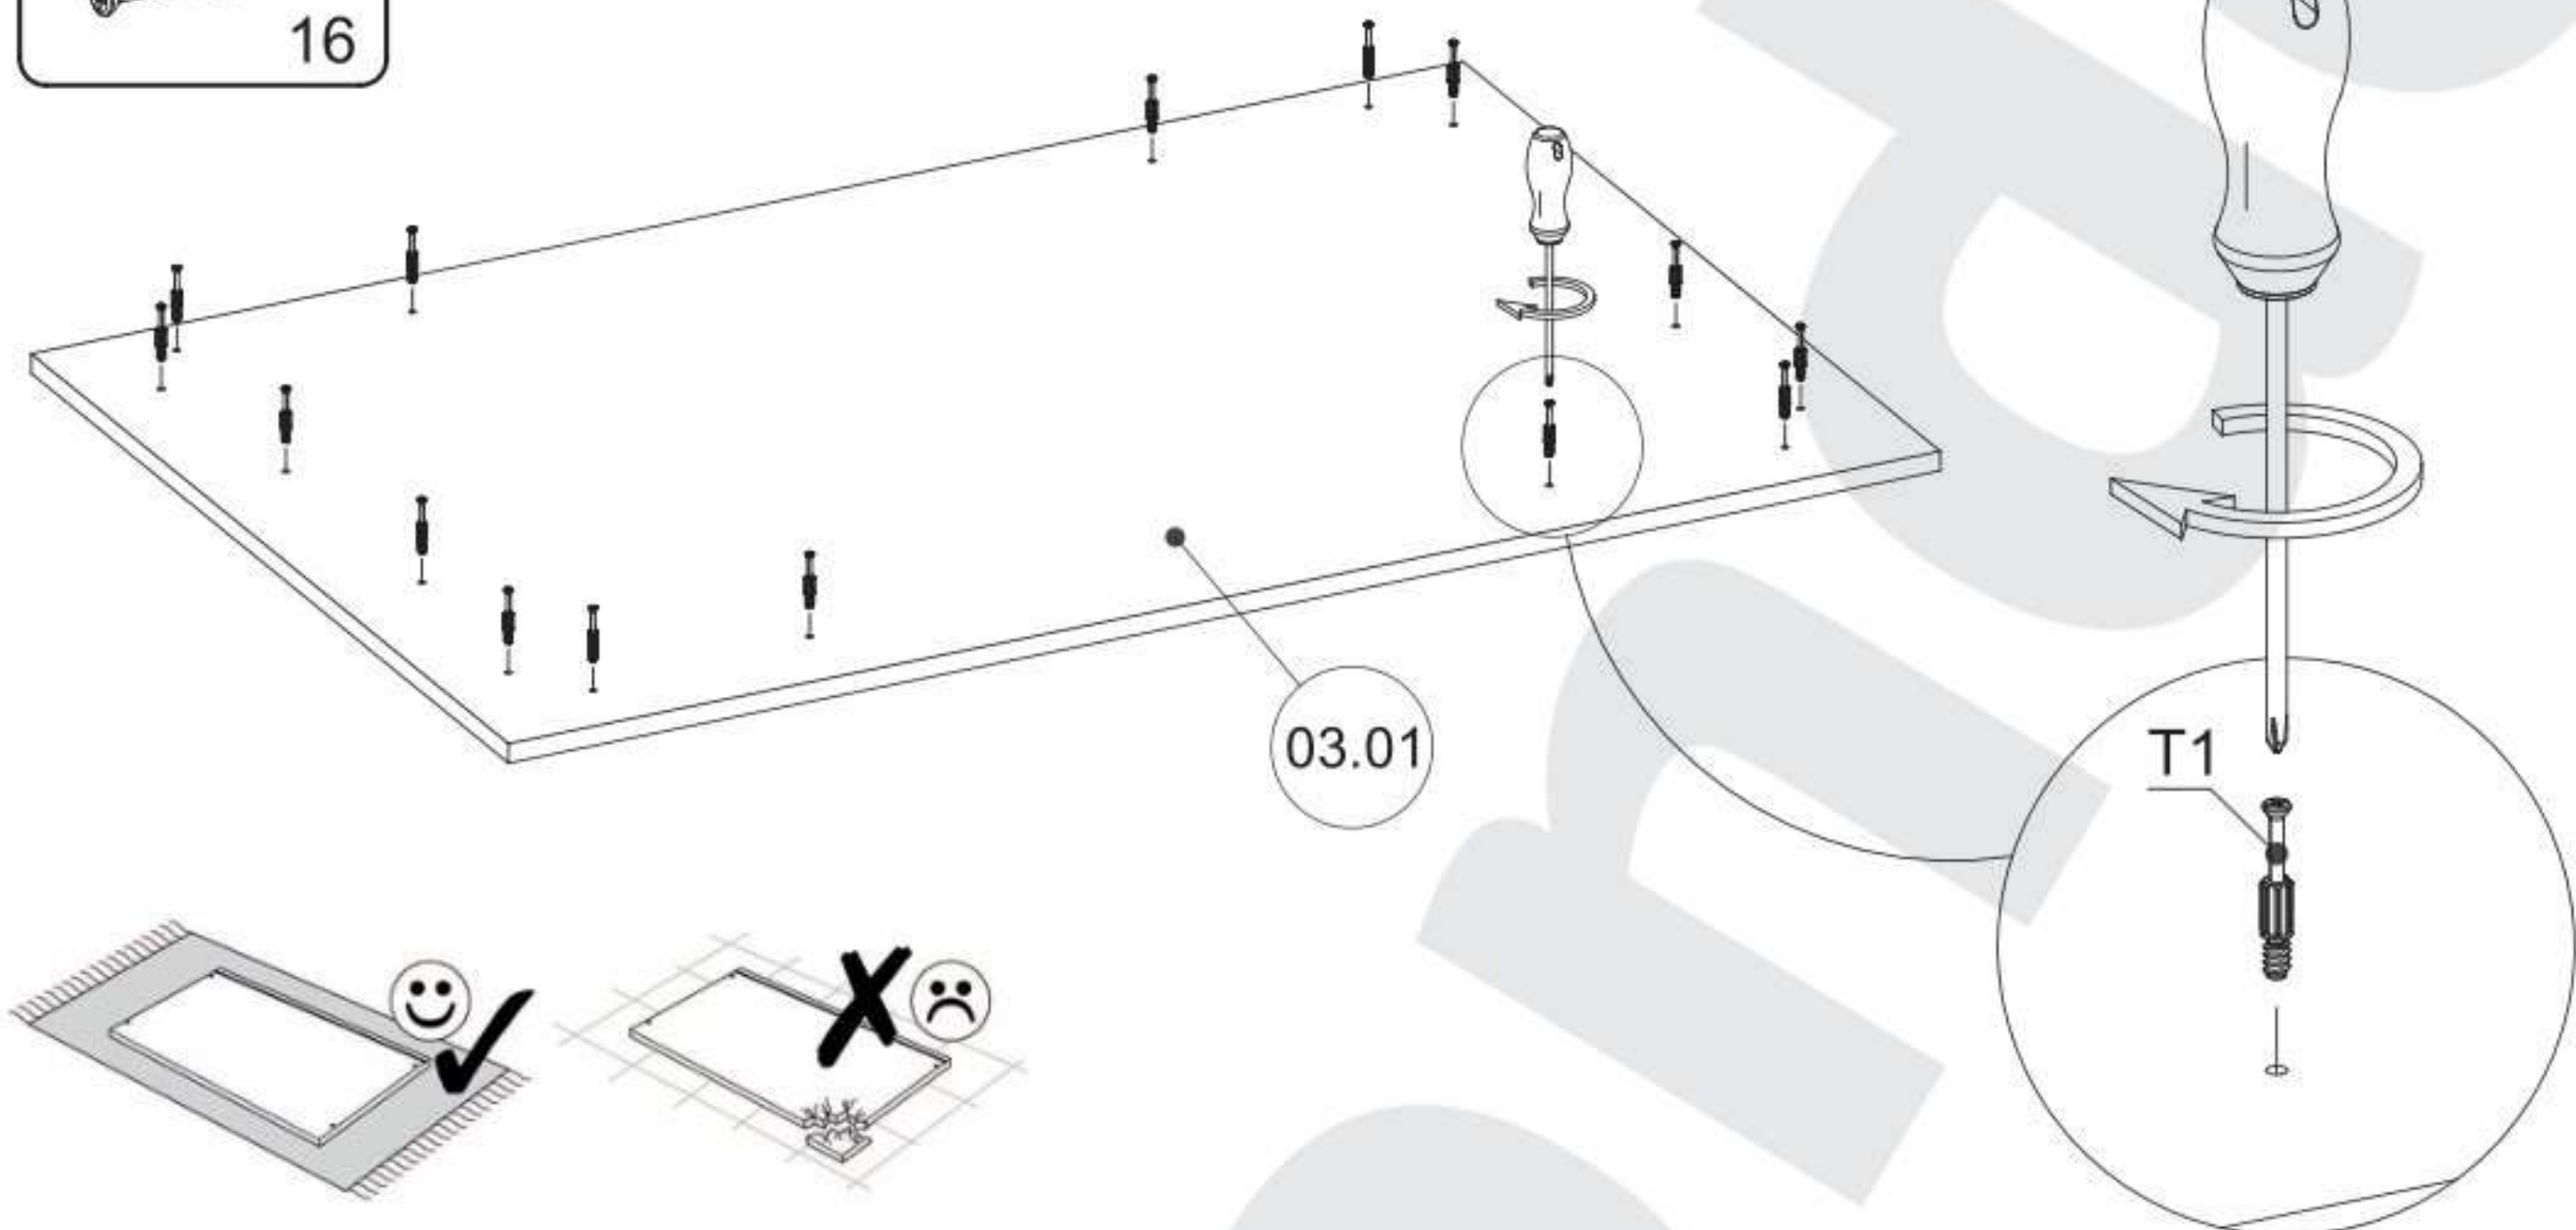

▶ 4

EN: YOU NEED FOR FITTING-UP:
PL: NIEZBĘDNE NARZĘDZIA I AKCESORIA:
SK: NA MONTÁŽ POTREBUJETE:
CZ: PRO INSTALACI POTŘEBUJETE:
HU: ÖSSZESZERELÉSHEZ SZÜKSÉGES:

DE: NOTWENDIG FÜR DIE MONTAGE
RO: NECESAR PENTRU ASAMBLARE
BG: ЗАДЪЛЖИТЕЛНО ЗА МОНТАЖ
FR: NÉCESSAIRE REQUIS POUR L'ASSEMBLAGE
IT: NECESSARIO PER IL MONTAGGIO

▶ 5

EN: YOU NEED FOR FITTING-UP:
PL: NIEZBĘDNE NARZĘDZIA I AKCESORIA:
SK: NA MONTÁŽ POTREBUJETE:
CZ: PRO INSTALACI POTŘEBUJETE:
HU: ÖSSZESZERELÉSHEZ SZÜKSÉGES:

DE: NOTWENDIG FÜR DIE MONTAGE
RO: NECESAR PENTRU ASAMBLARE
BG: ЗАДЪЛЖИТЕЛНО ЗА МОНТАЖ
FR: NÉCESSAIRE REQUIS POUR L'ASSEMBLAGE
IT: NECESSARIO PER IL MONTAGGIO