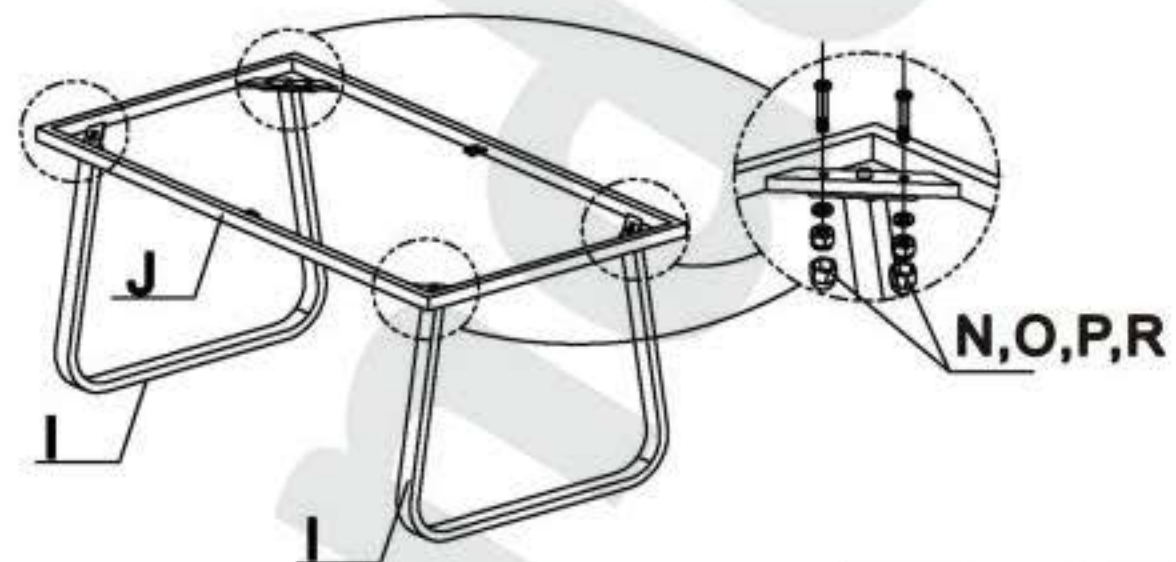

CONOR

①

②

max.30KG