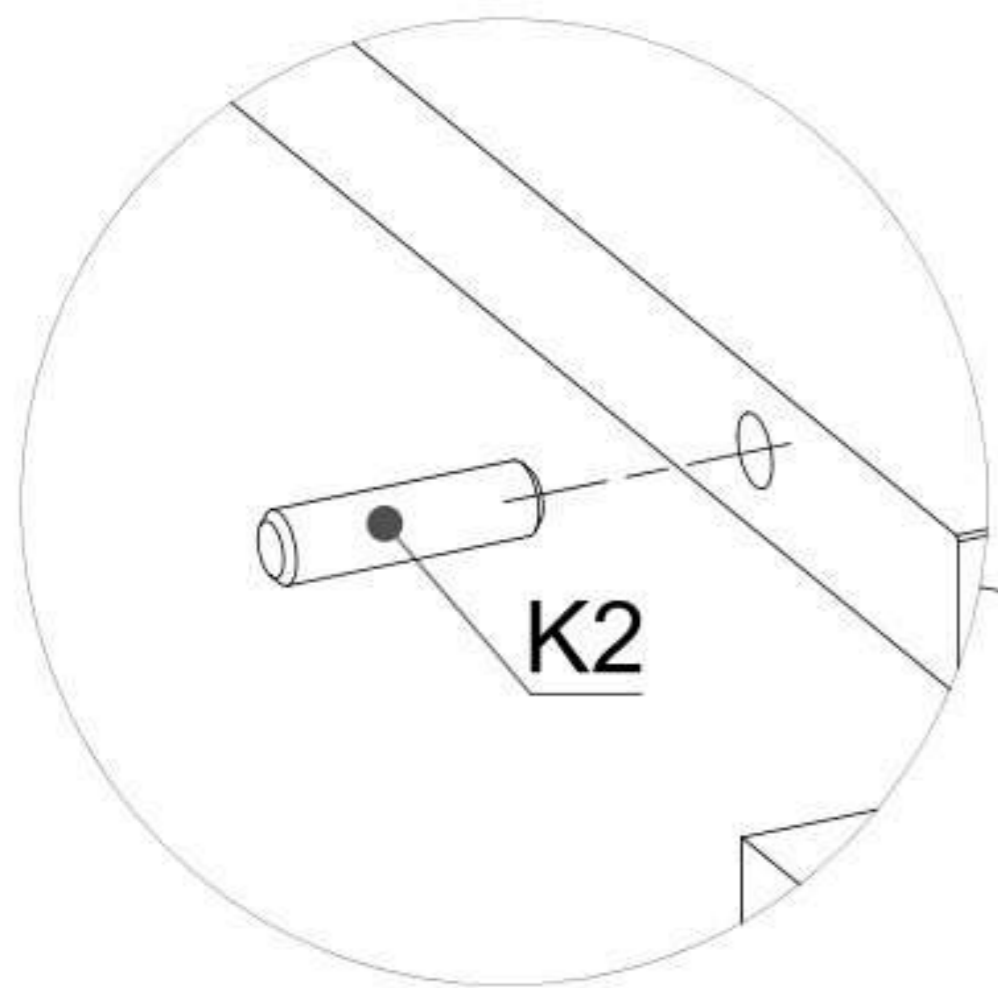

▶ 1

EN: YOU NEED FOR FITTING-UP:
PL: NIEZBĘDNE NARZĘDZIA I AKCESORIA:
SK: NA MONTÁŽ POTREBUJETE:
CZ: PRO INSTALACI POTŘEBUJETE:
HU: ÖSSZESZERELÉSHEZ SZÜKSÉGES: