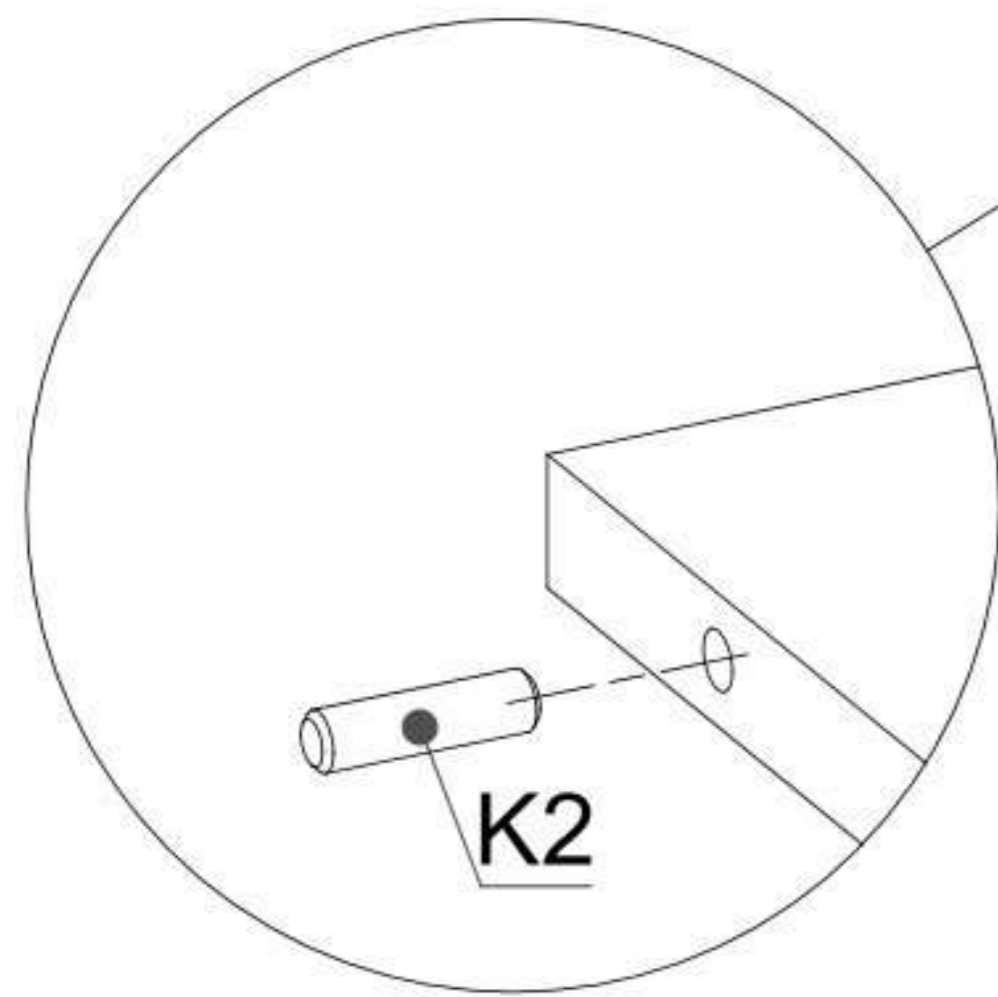

▶ 1

EN: YOU NEED FOR FITTING-UP:
PL: NIEZBĘDNE NARZĘDZIA I AKCESORIA:
SK: NA MONTÁŽ POTREBUJETE:
CZ: PRO INSTALACI POTŘEBUJETE:
HU: ÖSSZESZERELÉSHEZ SZÜKSÉGES: