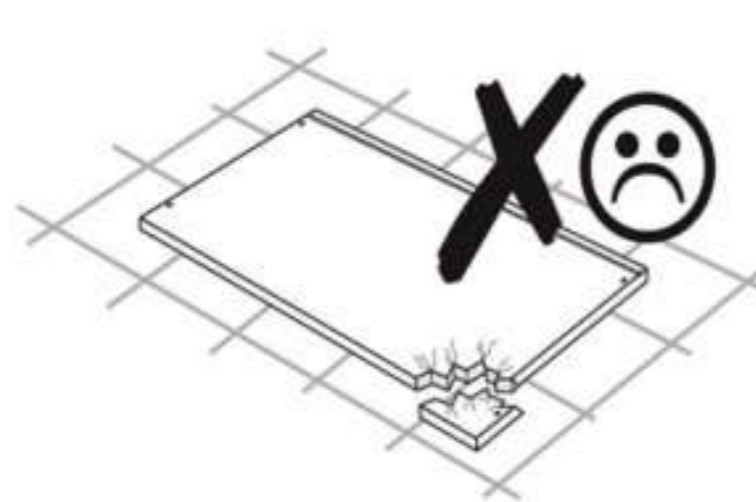

SK UPOZORNENIE!

Aby sa zabránilo poškrábaniu nábytku, mal by byť montovaný na mäkkom podklade napr. ako je koberec alebo deka.

CZ UPOZORNĚNÍ!

Aby se zabránilo poškrábání nábytku, měl by být montován na měkkém podkladu, například jako je koberec nebo deka.

HU FIGYELMEZTETÉS!

A karcolások és egyéb sérülések elkerülése érdekében, kérem a terméket olyan puha felületen szerelje össze, mint például egy szőnyeg vagy egy pléd.

PART / ČAŠŤ / ČÁST / ELEM	SIZE / ROZMER / ROZMĚR / MÉRET	X
DE-B	501x441x18mm	1
DE-BL	632,4x525x12mm	1
DE-BP	632,4x525x12mm	1
DE-L	501x40x16mm	1
DE-P	501x180x18mm	2
DE-PI	501x348x18mm	1
DE-PS	501x351x18mm	1