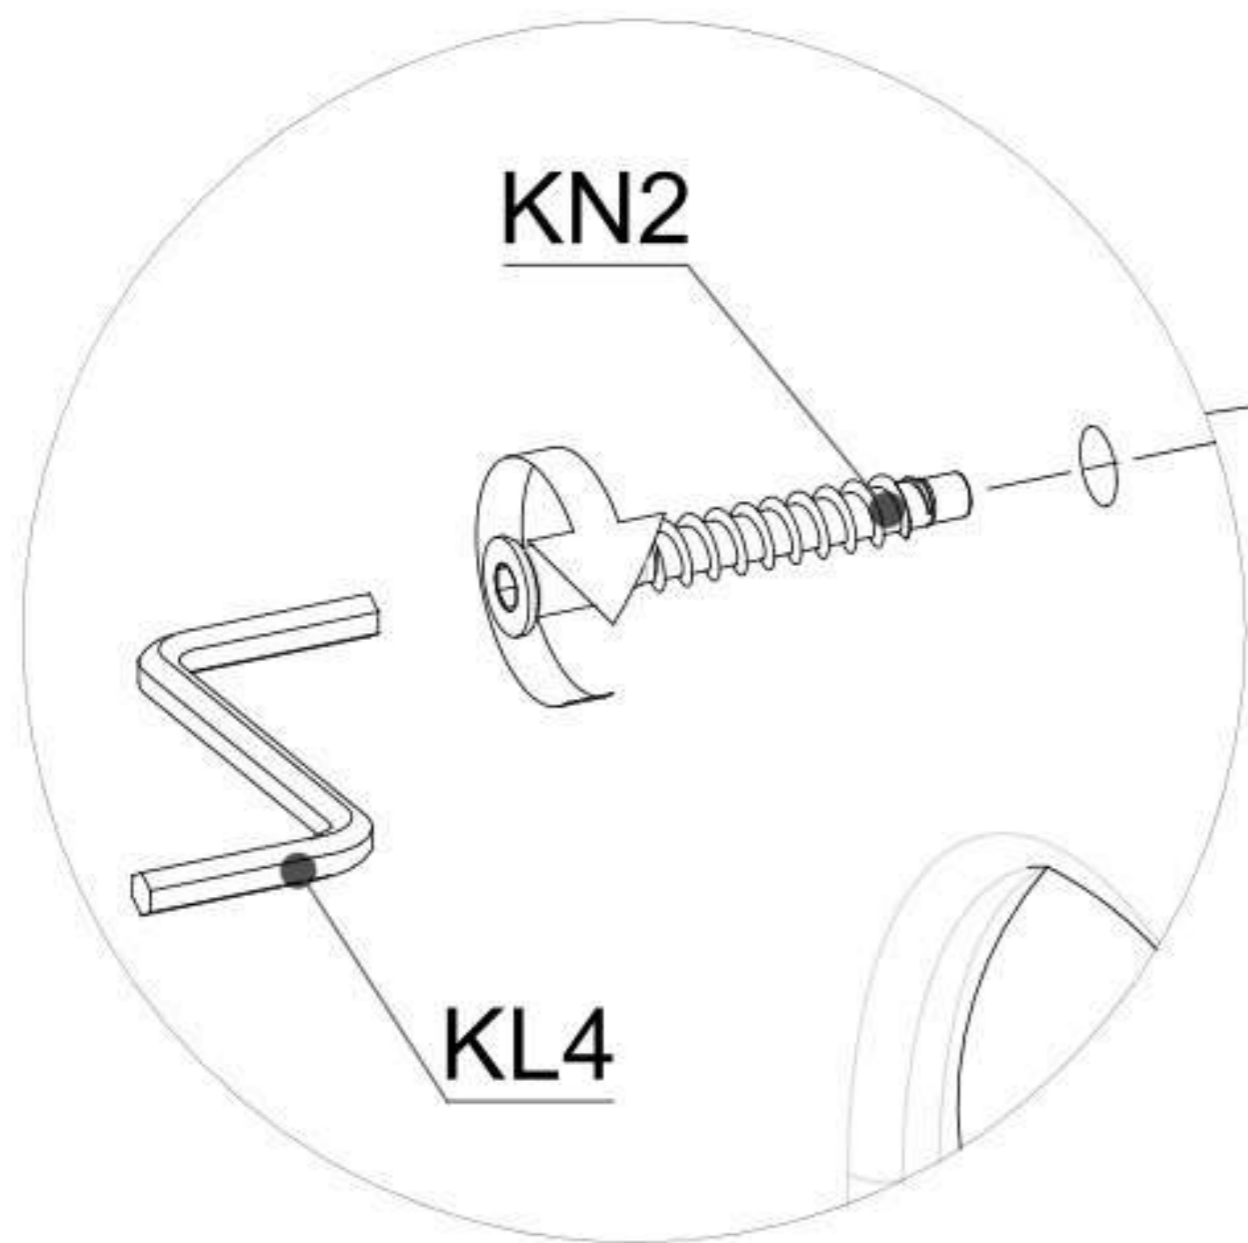

▶ 3

EN: YOU NEED FOR FITTING-UP:
PL: NIEZBĘDNE NARZĘDZIA I AKCESORIA:
SK: NA MONTÁŽ POTREBUJETE:
CZ: PRO INSTALACI POTŘEBUJETE:
HU: ÖSSZESZERELÉSHEZ SZÜKSÉGES:

1)

2)