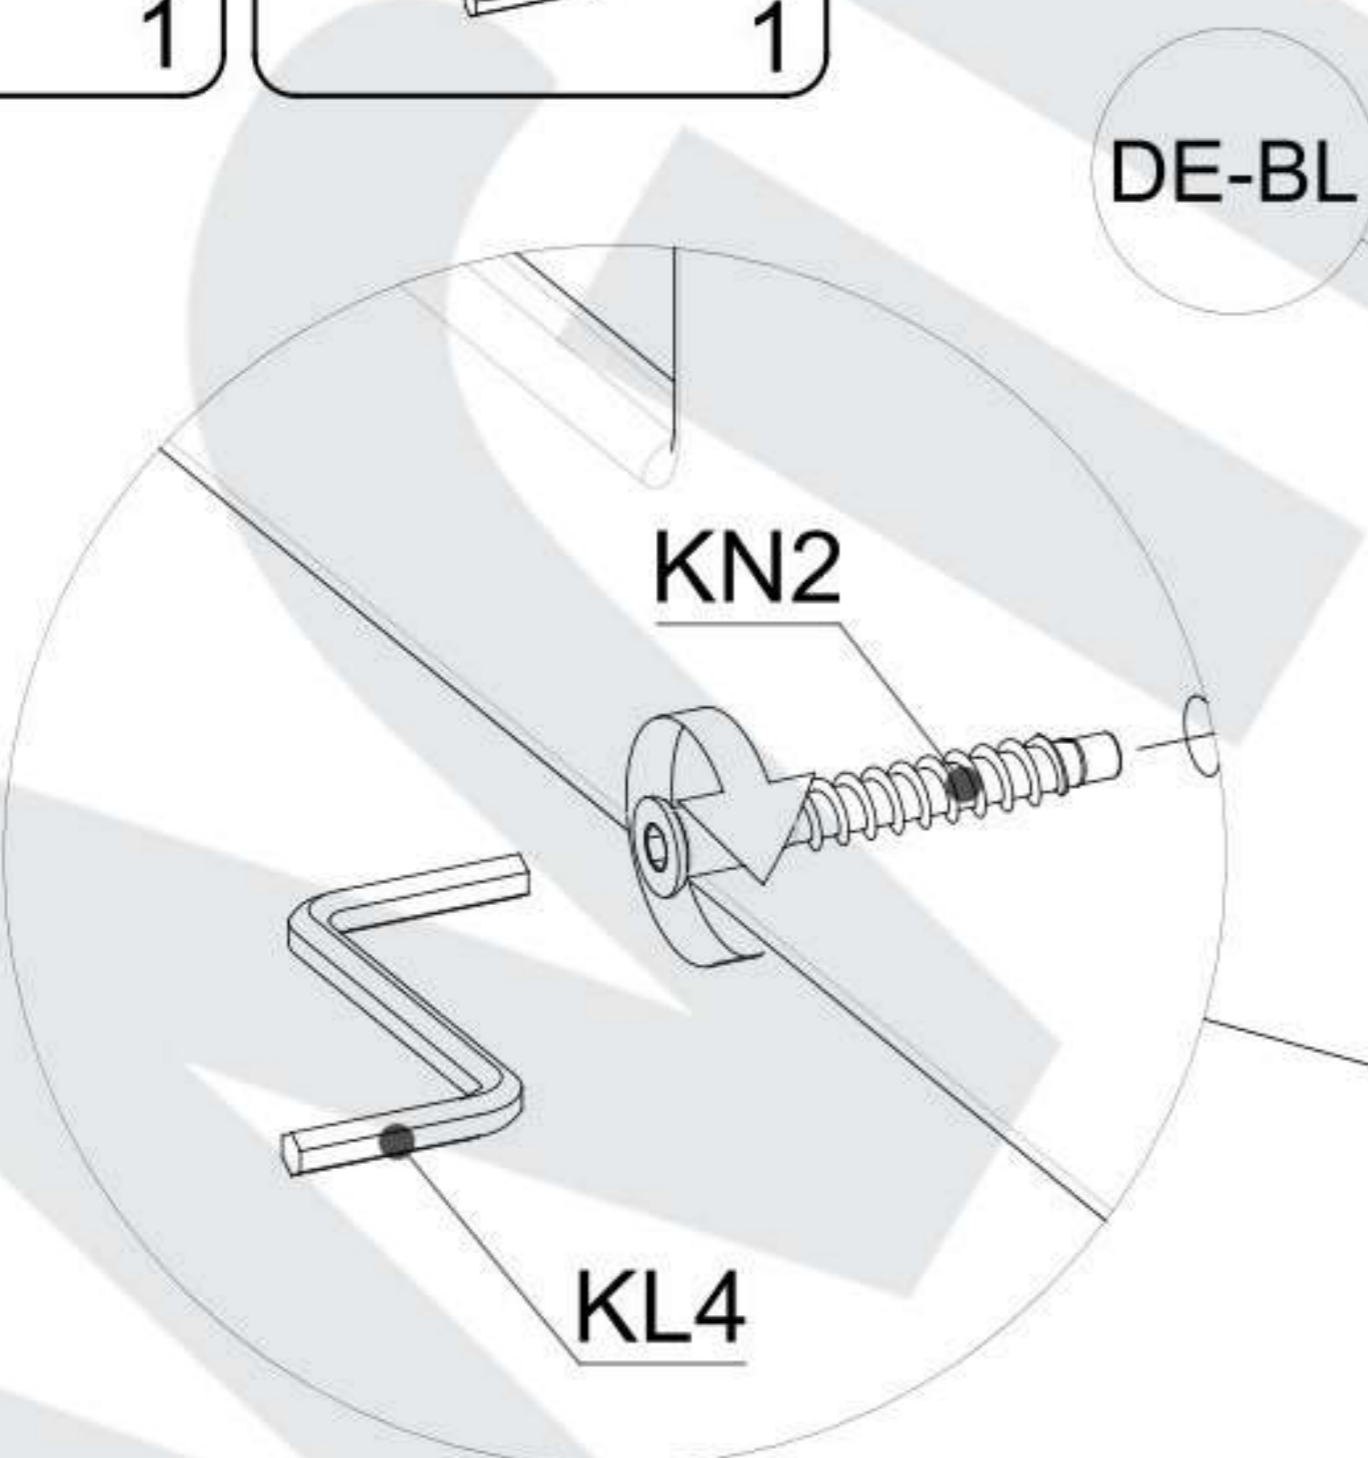

▶ 2

EN: YOU NEED FOR FITTING-UP:
PL: NIEZBĘDNE NARZĘDZIA I AKCESORIA:
SK: NA MONTÁŽ POTREBUJETE:
CZ: PRO INSTALACI POTŘEBUJETE:
HU: ÖSSZESZERELÉSHEZ SZÜKSÉGES: