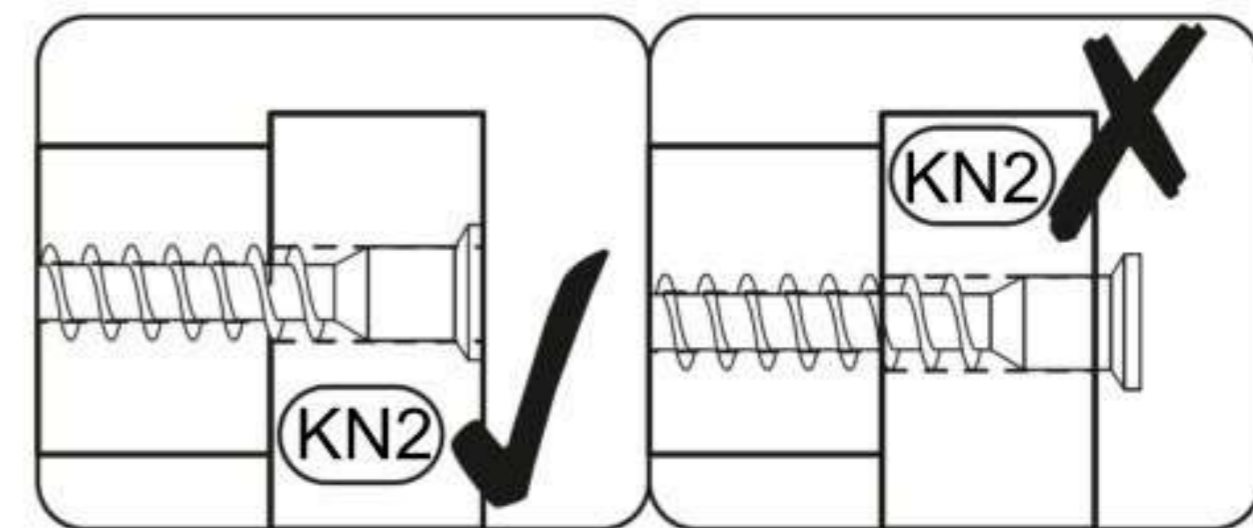

▶ 2

EN: YOU NEED FOR FITTING-UP:
PL: NIEZBĘDNE NARZĘDZIA I AKCESORIA:
SK: NA MONTÁŽ POTREBUJETE:
CZ: PRO INSTALACI POTŘEBUJETE:
HU: ÖSSZESZERELÉSHEZ SZÜKSÉGES: