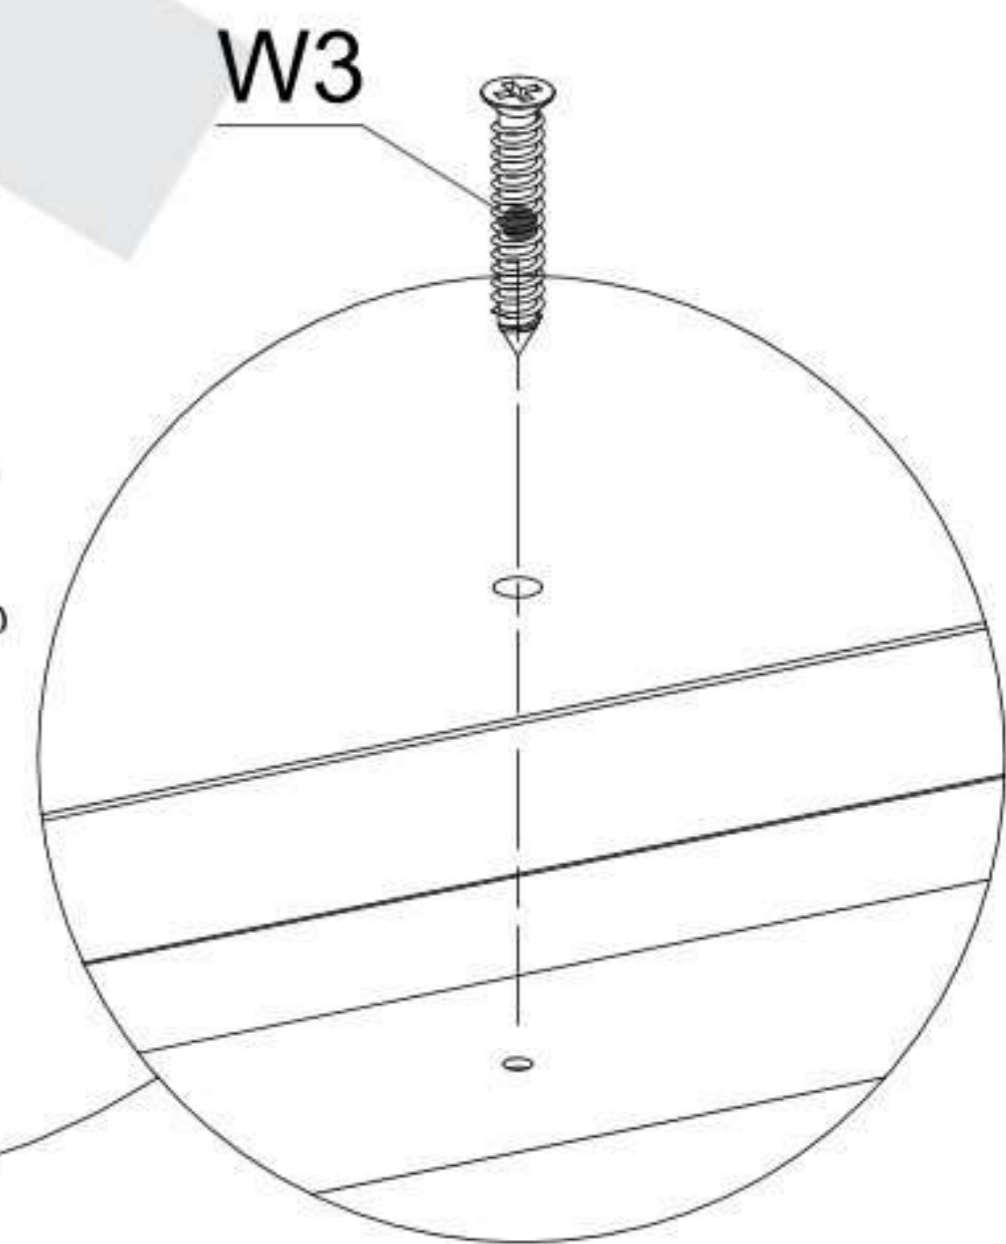

▶ 1

EN: YOU NEED FOR FITTING-UP:
PL: NIEZBĘDNE NARZĘDZIA I AKCESORIA:
SK: NA MONTÁŽ POTREBUJETE:
CZ: PRO INSTALACI POTŘEBUJETE:
HU: ÖSSZESZERELÉSHEZ SZÜKSÉGES: