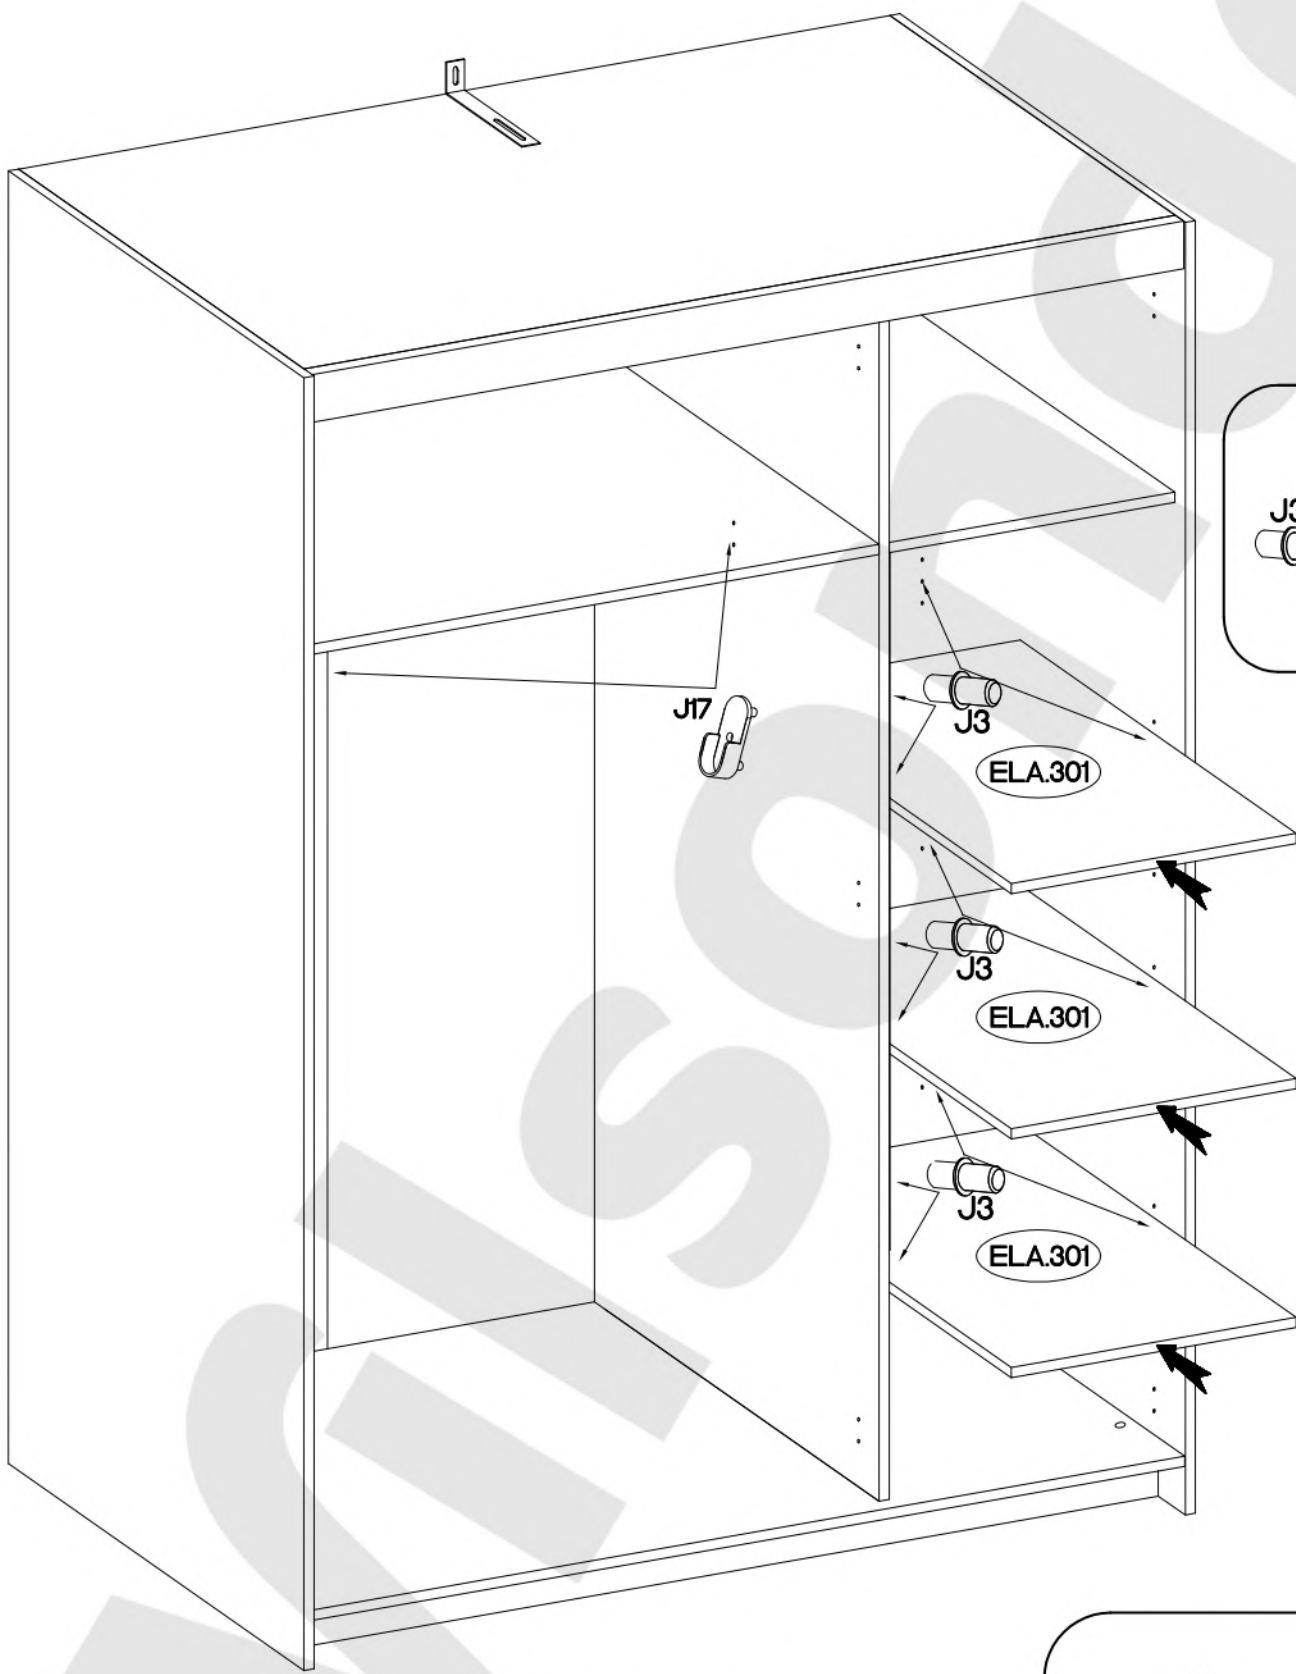

Colli	Ersatzteil Nummer	Dimension
Colli 1/3	ELA.301 x3	425x495x15
	ELA.403	426x510x15
	ELA.404	1300x529x15
	ELA.405	1300x512x15
	ELA.406	859x510x15
	ELA.903	1300x70x15
	ELA.904 x2	1300x70x15

Colli	Ersatzteil Nummer	Dimension
Colli 2/3	ELA.601	1825x446x2,5
	ELA.602	1825x879x2,5
	ELA.701 x2	1737x430x15
	ELA.704	1737x430x19

Colli	Ersatzteil Nummer	Dimension
Colli 3/3	ELA.101	1900x530x15
	ELA.102	1900x530x15
	ELA.501	1797x511x15

L-56mm	±15/12mm	±8x30mm	L-20mm	±15x5mm	±4.0x16mm		6.5x48x16
D4	C	A	D2	F4	P1	T3	F2
2	20	42	16	2	2	2	4

2

3

4.0x16mm
P1
2

4

	†3.0x20mm
L2	P7
14	66

5

Ø5.0x60mm	Ø10x50mm	Ø3.5x13mm
		
P12	O7	L19
1	1	1

 P5	 J2	 J17	 J3	 E
2	1	2	12	20

7

†35/16mm	H=0	†3.5x13mm	†35/9mm
			
G2	H	P5	G1
6	9	18	3

L-128mm	4.0x30mm
	
S	R2
2	4