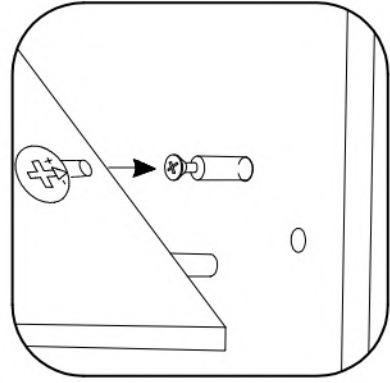

Colli	Ersatzteil Nummer	Dimension
Colli 3/3	ELA.101	1900x530x15
	ELA.102	1900x530x15
	ELA.501	1797x511x15

L-56mm	±15/12mm	±8x30mm	L-20mm	±15x5mm	±4.0x16mm		6.5x48x16
D4	C	A	D2	F4	P1	T3	F2
2	20	42	16	2	2	2	4

2

3

4.0x16mm
P1
2

4

	†3.0x20mm
L2	P7
14	66

5

Ø5.0x60mm	Ø10x50mm	Ø3.5x13mm
		
P12	O7	L19
1	1	1

 P5	 J2	 J17	 J3	 E
2	1	2	12	20