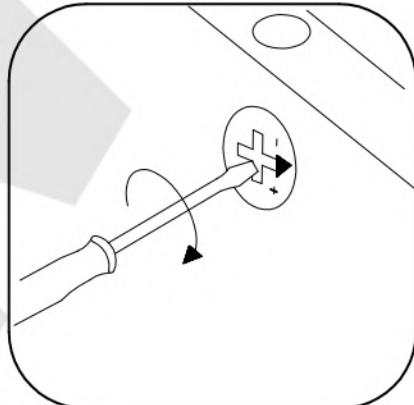

3

4.0x16mm
P1
2