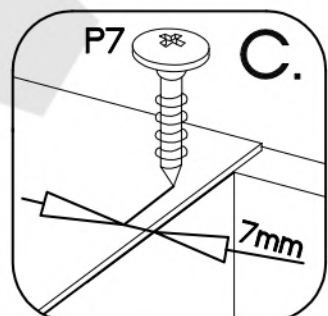

Colli	Ersatzteil Nummer	Dimension
Colli 1/3	ELA.301 x3	425x495x15
	ELA.403	426x510x15
	ELA.404	1300x529x15
	ELA.405	1300x512x15
	ELA.406	859x510x15
	ELA.903	1300x70x15
	ELA.904 x2	1300x70x15

Colli	Ersatzteil Nummer	Dimension
Colli 2/3	ELA.601	1825x446x2,5
	ELA.602	1825x879x2,5
	ELA.701 x2	1737x430x15
	ELA.704	1737x430x19

Colli	Ersatzteil Nummer	Dimension
Colli 3/3	ELA.101	1900x530x15
	ELA.102	1900x530x15
	ELA.501	1797x511x15

L-56mm	±15/12mm	±8x30mm	L-20mm	±15x5mm	±4.0x16mm		6.5x48x16
D4	C	A	D2	F4	P1	T3	F2
2	20	42	16	2	2	2	4

2

3

4.0x16mm
P1
2

4

	†3.0x20mm
L2	P7
14	66

5

Ø5.0x60mm	Ø10x50mm	Ø3.5x13mm
		
P12	O7	L19
1	1	1

 P5	 J2	 J17	 J3	 E
2	1	2	12	20

7

†35/16mm	H=0	†3.5x13mm	†35/9mm
			
G2	H	P5	G1
6	9	18	3

L-128mm	4.0x30mm
	
S	R2
2	4