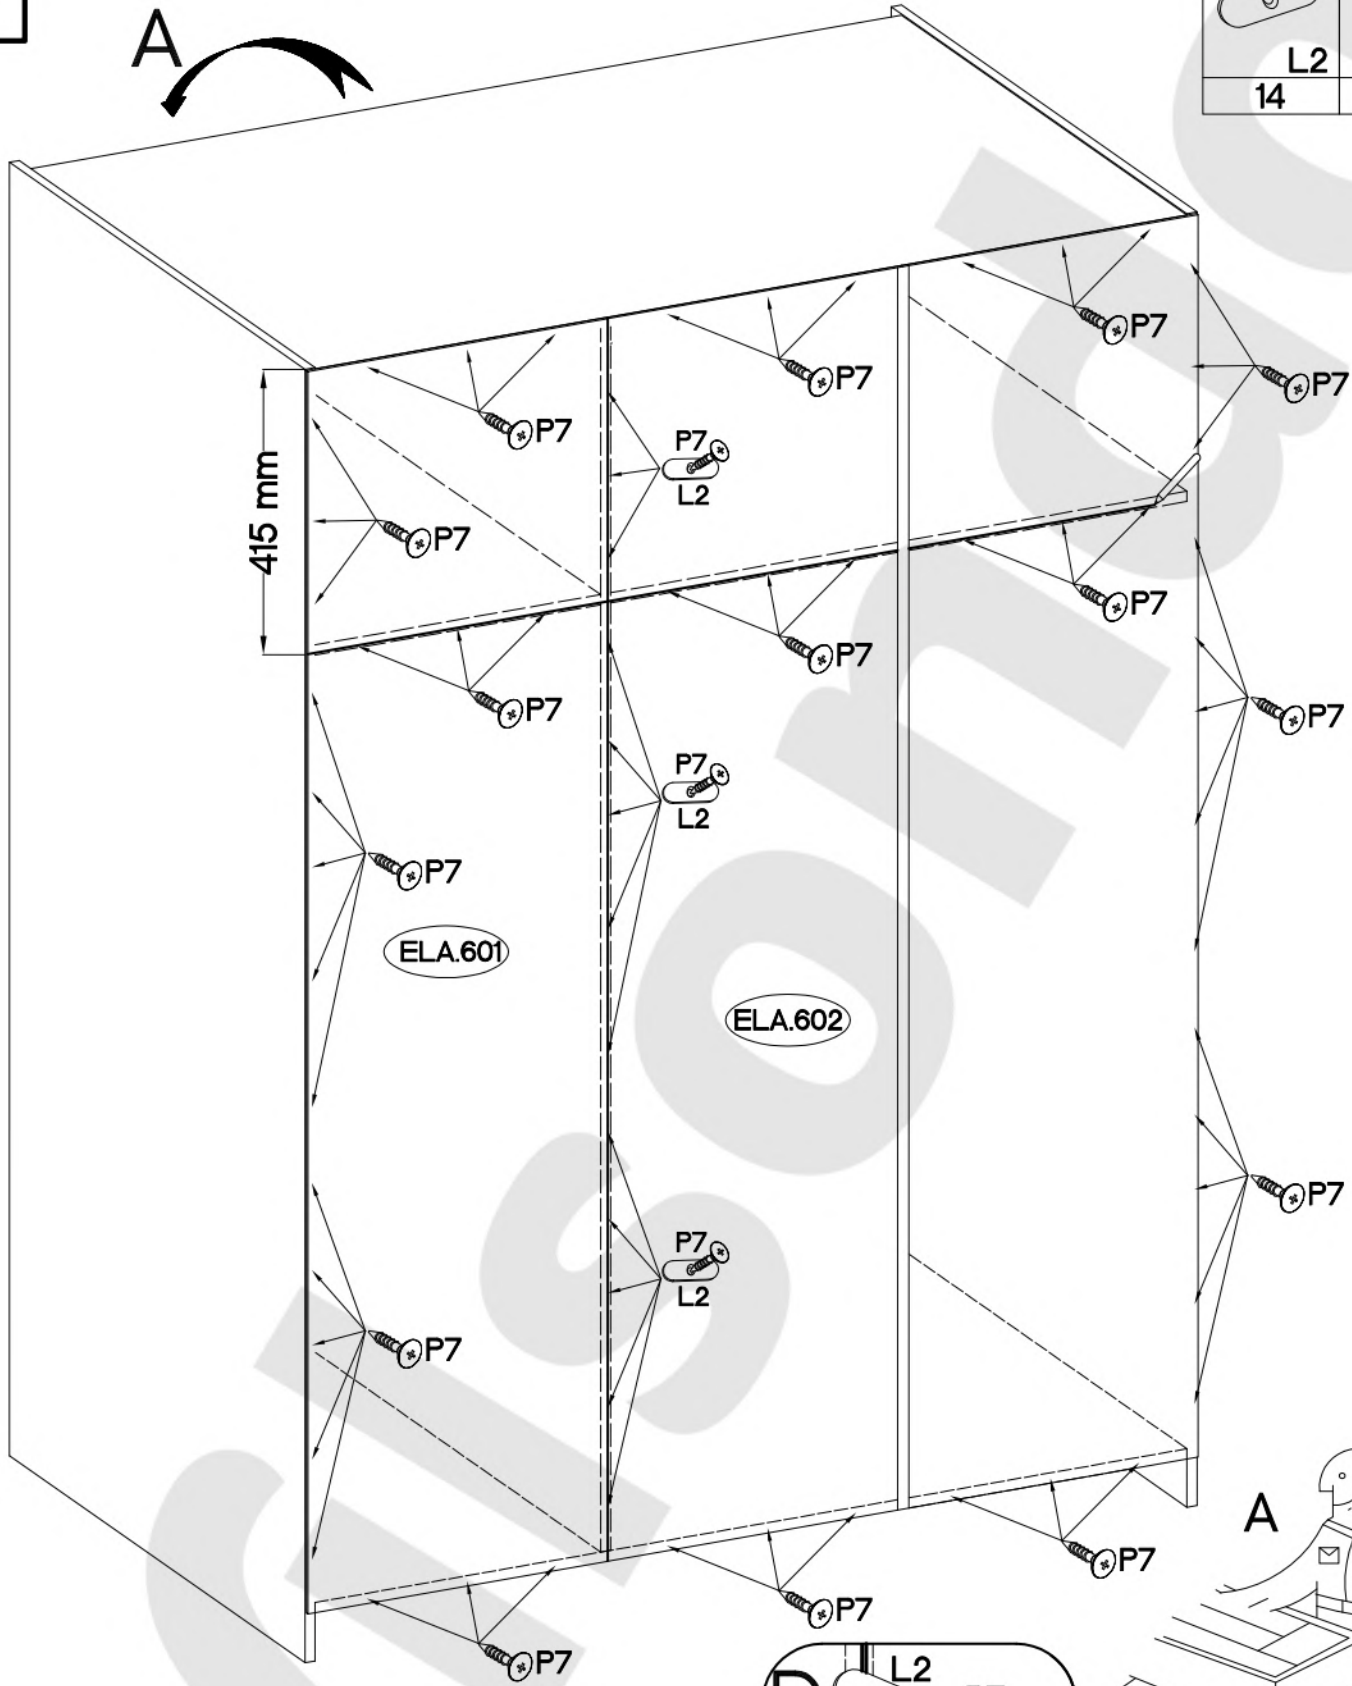

Colli	Ersatzteil Nummer	Dimension
Colli 1/3	ELA.301 x3	425x495x15
	ELA.403	426x510x15
	ELA.404	1300x529x15
	ELA.405	1300x512x15
	ELA.406	859x510x15
	ELA.903	1300x70x15
	ELA.904 x2	1300x70x15

Colli	Ersatzteil Nummer	Dimension
Colli 2/3	ELA.601	1825x446x2,5
	ELA.602	1825x879x2,5
	ELA.701 x2	1737x430x15
	ELA.704	1737x430x19

Colli	Ersatzteil Nummer	Dimension
Colli 3/3	ELA.101	1900x530x15
	ELA.102	1900x530x15
	ELA.501	1797x511x15

L-56mm	±15/12mm	±8x30mm	L-20mm	±15x5mm	±4.0x16mm		6.5x48x16
D4	C	A	D2	F4	P1	T3	F2
2	20	42	16	2	2	2	4

2

3

4.0x16mm
P1
2

4

	†3.0x20mm
L2	P7
14	66

5

Ø5.0x60mm	Ø10x50mm	Ø3.5x13mm
		
P12	O7	L19
1	1	1

 P5	 J2	 J17	 J3	 E
2	1	2	12	20

7

†35/16mm	H=0	†3.5x13mm	†35/9mm
			
G2	H	P5	G1
6	9	18	3

L-128mm	4.0x30mm
	
S	R2
2	4