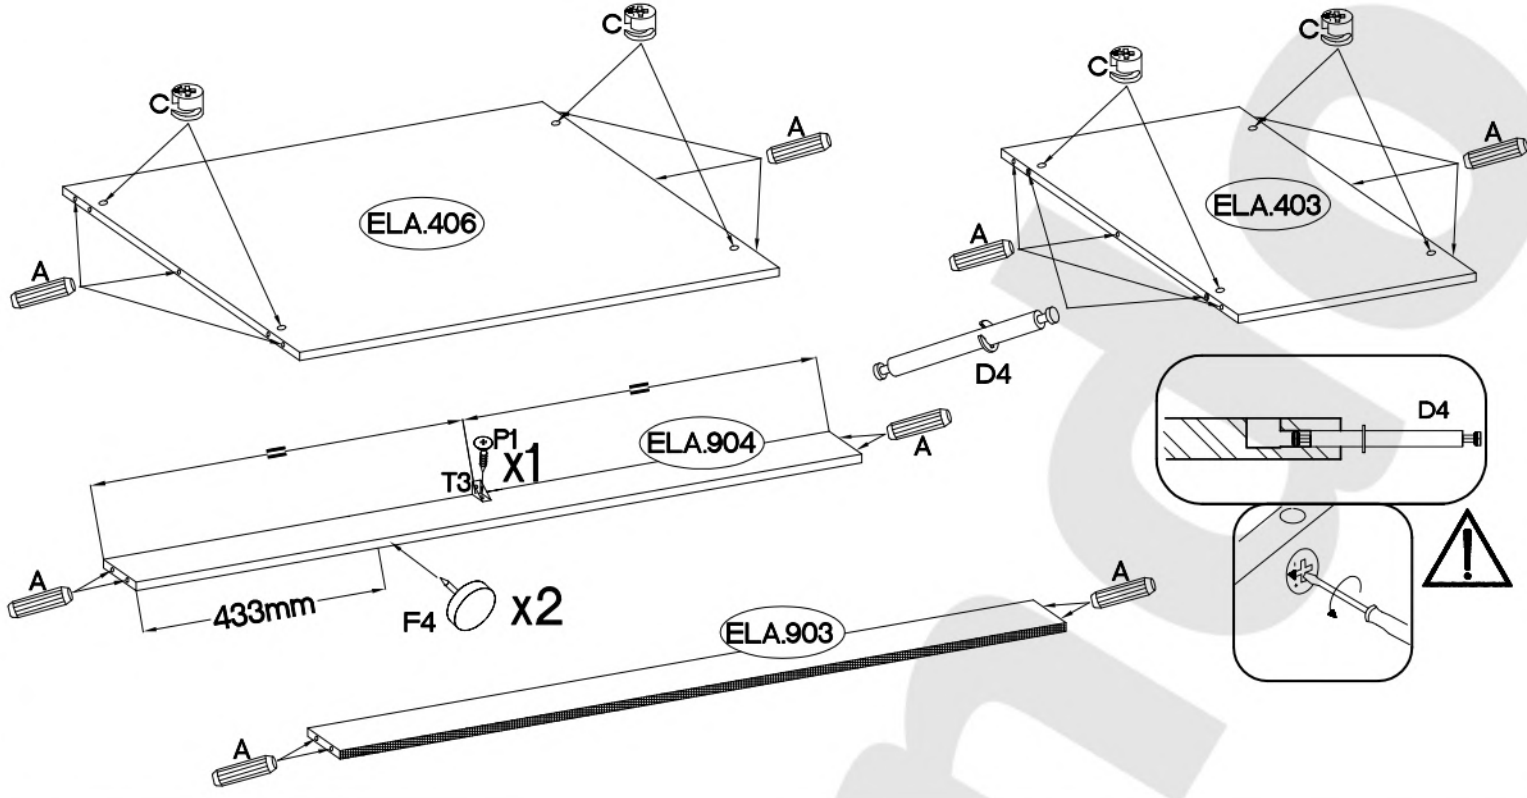

120 min

ELENA 3D

14	1	1	1																	
6	9	22	2	4	1	2	12	3	4	2										
20	20	42	16	3	6	66	2													

P-ISM-ELA-02

Colli	Ersatzteil Nummer	Dimension
Colli 1/3	ELA.301 x3	425x495x15
	ELA.403	426x510x15
	ELA.404	1300x529x15
	ELA.405	1300x512x15
	ELA.406	859x510x15
	ELA.903	1300x70x15
	ELA.904 x2	1300x70x15

Colli	Ersatzteil Nummer	Dimension
Colli 2/3	ELA.601	1825x446x2,5
	ELA.602	1825x879x2,5
	ELA.701 x3	1737x430x15

Colli	Ersatzteil Nummer	Dimension
Colli 3/3	ELA.101	1900x530x15
	ELA.102	1900x530x15
	ELA.501	1797x511x15

L=56mm	±15/12mm	±8x30mm	L=20mm	±15x5mm	±4.0x16mm		6.5x48x16
D4	C	A	D2	F4	P1	T3	F2
2	20	42	16	2	2	2	4

2

3

4.0x16mm
P1
2

B

B

ELA.903

ELA.101

†35/16mm	H=0	†3.5x13mm	†35/9mm
			
G2	H	P5	G1
6	9	18	3

L-128mm	4.0x30mm
	
S	R2
3	6