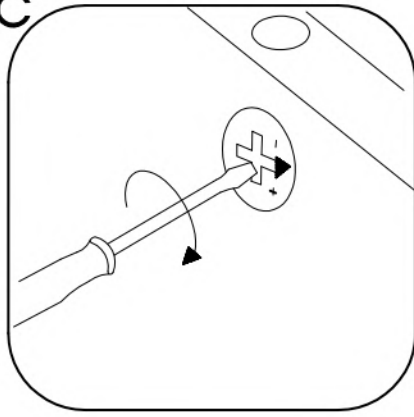

Colli	Ersatzteil Nummer	Dimension
Colli 2/3	ELA.601	1825x446x2,5
	ELA.602	1825x879x2,5
	ELA.701 x3	1737x430x15

Colli	Ersatzteil Nummer	Dimension
Colli 3/3	ELA.101	1900x530x15
	ELA.102	1900x530x15
	ELA.501	1797x511x15

L=56mm	±15/12mm	±8x30mm	L=20mm	±15x5mm	±4.0x16mm		6.5x48x16
D4	C	A	D2	F4	P1	T3	F2
2	20	42	16	2	2	2	4

2

3

4.0x16mm
P1
2

B

B

ELA.903

ELA.101

†35/16mm	H=0	†3.5x13mm	†35/9mm
			
G2	H	P5	G1
6	9	18	3

L-128mm	4.0x30mm
	
S	R2
3	6