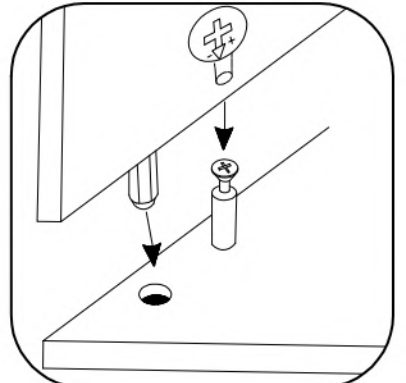

Colli	Ersatzteil Nummer	Dimension
Colli 2/3	ELA.601	1825x446x2,5
	ELA.602	1825x879x2,5
	ELA.701 x3	1737x430x15

Colli	Ersatzteil Nummer	Dimension
Colli 3/3	ELA.101	1900x530x15
	ELA.102	1900x530x15
	ELA.501	1797x511x15

L=56mm	±15/12mm	±8x30mm	L=20mm	±15x5mm	±4.0x16mm		6.5x48x16
D4	C	A	D2	F4	P1	T3	F2
2	20	42	16	2	2	2	4

2

3

4.0x16mm
P1
2

B

B

ELA.903

ELA.101

†35/16mm	H=0	†3.5x13mm	†35/9mm
			
G2	H	P5	G1
6	9	18	3

L-128mm	4.0x30mm
	
S	R2
3	6