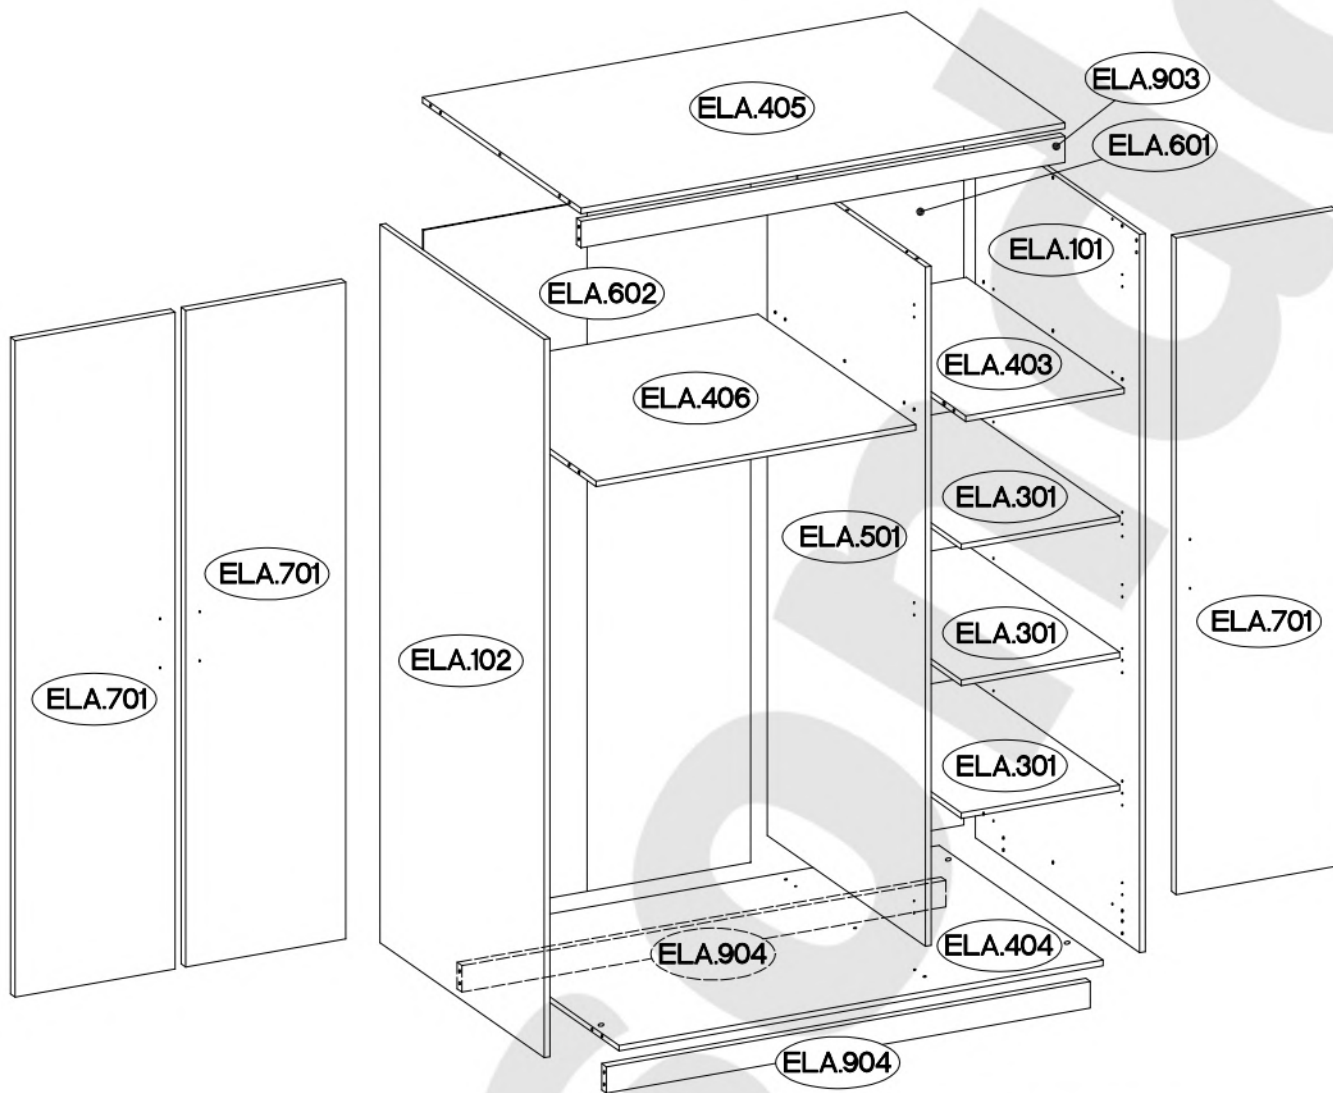

120 min

ELENA 3D

14	1	1	1																	
6	9	22	2	4	1	2	12	3	4	2										
20	20	42	16	3	6	66	2													

P-ISM-ELA-02

Colli	Ersatzteil Nummer	Dimension
Colli 1/3	ELA.301 x3	425x495x15
	ELA.403	426x510x15
	ELA.404	1300x529x15
	ELA.405	1300x512x15
	ELA.406	859x510x15
	ELA.903	1300x70x15
	ELA.904 x2	1300x70x15

Colli	Ersatzteil Nummer	Dimension
Colli 2/3	ELA.601	1825x446x2,5
	ELA.602	1825x879x2,5
	ELA.701 x3	1737x430x15

Colli	Ersatzteil Nummer	Dimension
Colli 3/3	ELA.101	1900x530x15
	ELA.102	1900x530x15
	ELA.501	1797x511x15

L=56mm	±15/12mm	±8x30mm	L=20mm	±15x5mm	±4.0x16mm		6.5x48x16
D4	C	A	D2	F4	P1	T3	F2
2	20	42	16	2	2	2	4

2

3

4.0x16mm
P1
2

B

B

ELA.903

ELA.101

†35/16mm	H=0	†3.5x13mm	†35/9mm
			
G2	H	P5	G1
6	9	18	3

L-128mm	4.0x30mm
	
S	R2
3	6