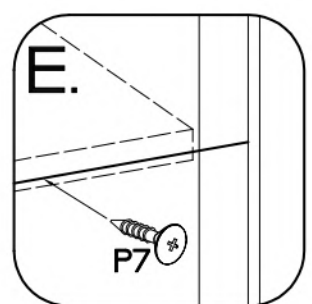

Colli	Ersatzteil Nummer	Dimension
Colli 2/3	ELA.601	1825x446x2,5
	ELA.602	1825x879x2,5
	ELA.701 x3	1737x430x15

Colli	Ersatzteil Nummer	Dimension
Colli 3/3	ELA.101	1900x530x15
	ELA.102	1900x530x15
	ELA.501	1797x511x15

L=56mm	±15/12mm	±8x30mm	L=20mm	±15x5mm	±4.0x16mm		6.5x48x16
D4	C	A	D2	F4	P1	T3	F2
2	20	42	16	2	2	2	4

2

3

4.0x16mm
P1
2

B

B

ELA.903

ELA.101

ELA.102

ELA.904

ELA.904

	†3.0x20mm
L2	P7
14	66

5

Ø5.0x60mm	Ø10x50mm	Ø3.5x13mm
		
P12	O7	L19
1	1	1

±3.5x13mm  P5	L=851mm  J2	 J17	±5/16mm  J3	 E
2	1	2	12	20

7

†35/16mm	H=0	†3.5x13mm	†35/9mm
			
G2	H	P5	G1
6	9	18	3

L-128mm	4.0x30mm
	
S	R2
3	6