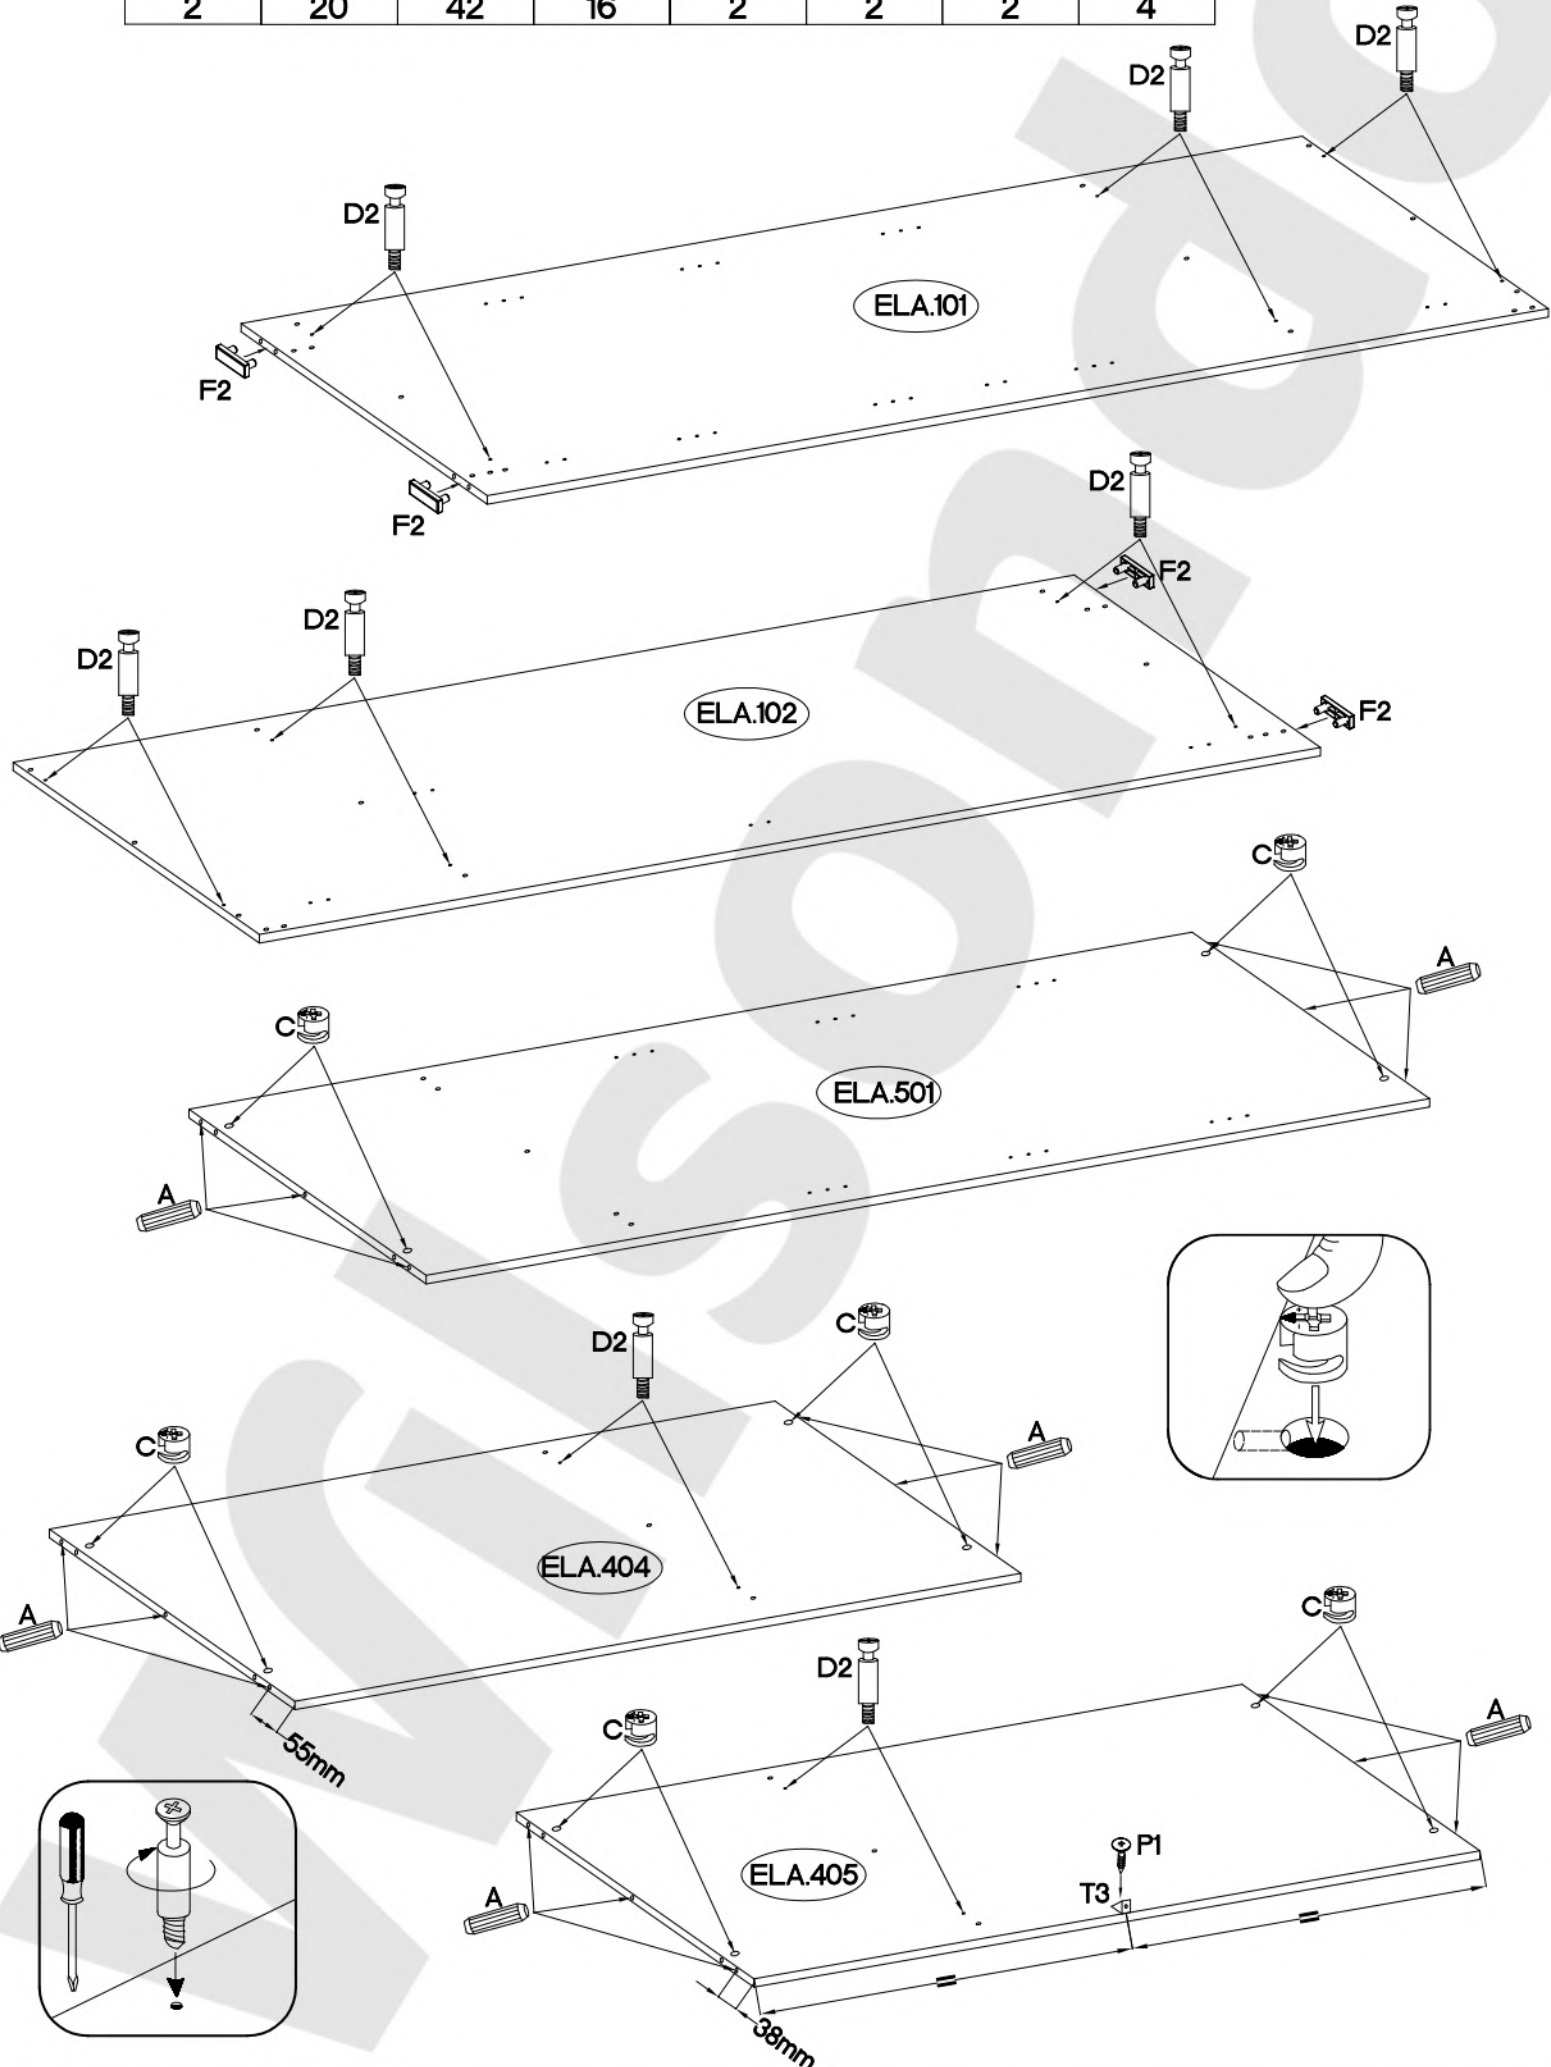

120 min

ELENA 3D

14	1	1	1																	
6	9	22	2	4	1	2	12	3	4	2										
20	20	42	16	3	6	66	2													

P-ISM-ELA-02

Colli	Ersatzteil Nummer	Dimension
Colli 1/3	ELA.301 x3	425x495x15
	ELA.403	426x510x15
	ELA.404	1300x529x15
	ELA.405	1300x512x15
	ELA.406	859x510x15
	ELA.903	1300x70x15
	ELA.904 x2	1300x70x15

Colli	Ersatzteil Nummer	Dimension
Colli 2/3	ELA.601	1825x446x2,5
	ELA.602	1825x879x2,5
	ELA.701 x3	1737x430x15

Colli	Ersatzteil Nummer	Dimension
Colli 3/3	ELA.101	1900x530x15
	ELA.102	1900x530x15
	ELA.501	1797x511x15

L=56mm	±15/12mm	±8x30mm	L=20mm	±15x5mm	±4.0x16mm		6.5x48x16
D4	C	A	D2	F4	P1	T3	F2
2	20	42	16	2	2	2	4

2

3

4.0x16mm
P1
2

B

B

ELA.903

ELA.101

ELA.102

ELA.904

ELA.904

	†3.0x20mm
L2	P7
14	66

5

Ø5.0x60mm	Ø10x50mm	Ø3.5x13mm
		
P12	O7	L19
1	1	1

±3.5x13mm  P5	L=851mm  J2	 J17	±5/16mm  J3	 E
2	1	2	12	20

7