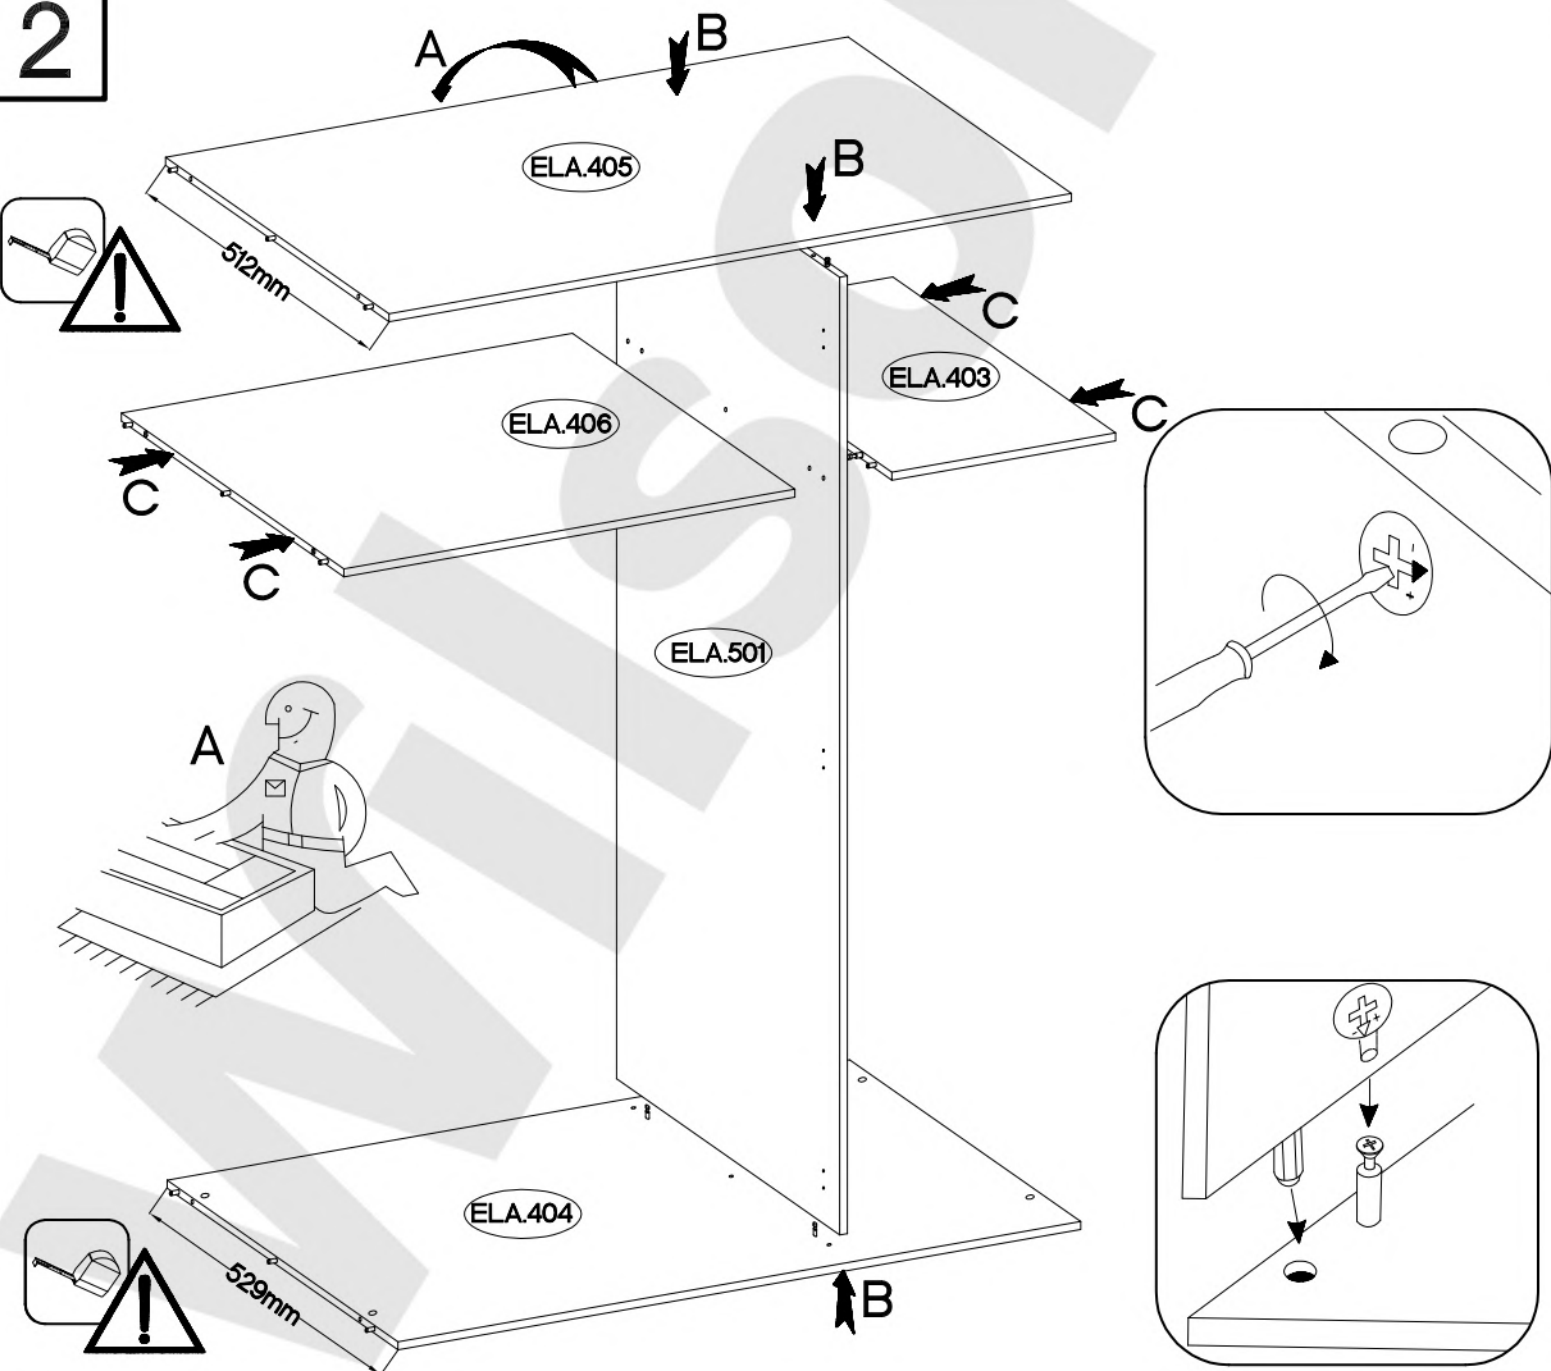

Colli	Ersatzteil Nummer	Dimension
Colli 2/3	ELA.601	1825x446x2,5
	ELA.602	1825x879x2,5
	ELA.701 x3	1737x430x15

Colli	Ersatzteil Nummer	Dimension
Colli 3/3	ELA.101	1900x530x15
	ELA.102	1900x530x15
	ELA.501	1797x511x15

L=56mm	±15/12mm	±8x30mm	L=20mm	±15x5mm	±4.0x16mm		6.5x48x16
D4	C	A	D2	F4	P1	T3	F2
2	20	42	16	2	2	2	4

2

3

4.0x16mm
P1
2

B

B

ELA.903

ELA.101

ELA.102

ELA.904

ELA.904

	†3.0x20mm
L2	P7
14	66

5

Ø5.0x60mm	Ø10x50mm	Ø3.5x13mm
		
P12	O7	L19
1	1	1

±3.5x13mm  P5	L=851mm  J2	 J17	±5/16mm  J3	 E
2	1	2	12	20

7

†35/16mm	H=0	†3.5x13mm	†35/9mm
			
G2	H	P5	G1
6	9	18	3

L-128mm	4.0x30mm
	
S	R2
3	6