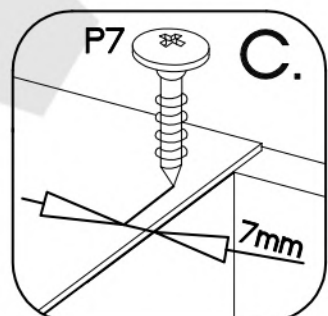

Colli	Ersatzteil Nummer	Dimension
Colli 2/3	ELA.601	1825x446x2,5
	ELA.602	1825x879x2,5
	ELA.701 x3	1737x430x15

Colli	Ersatzteil Nummer	Dimension
Colli 3/3	ELA.101	1900x530x15
	ELA.102	1900x530x15
	ELA.501	1797x511x15

L=56mm	±15/12mm	±8x30mm	L=20mm	±15x5mm	±4.0x16mm		6.5x48x16
D4	C	A	D2	F4	P1	T3	F2
2	20	42	16	2	2	2	4

2

3

4.0x16mm
P1
2

B

B

ELA.903

ELA.101

ELA.102

ELA.904

ELA.904

	†3.0x20mm
L2	P7
14	66

5

Ø5.0x60mm	Ø10x50mm	Ø3.5x13mm
		
P12	O7	L19
1	1	1

±3.5x13mm  P5	L=851mm  J2	 J17	±5/16mm  J3	 E
2	1	2	12	20

7

†35/16mm	H=0	†3.5x13mm	†35/9mm
			
G2	H	P5	G1
6	9	18	3

L-128mm	4.0x30mm
	
S	R2
3	6