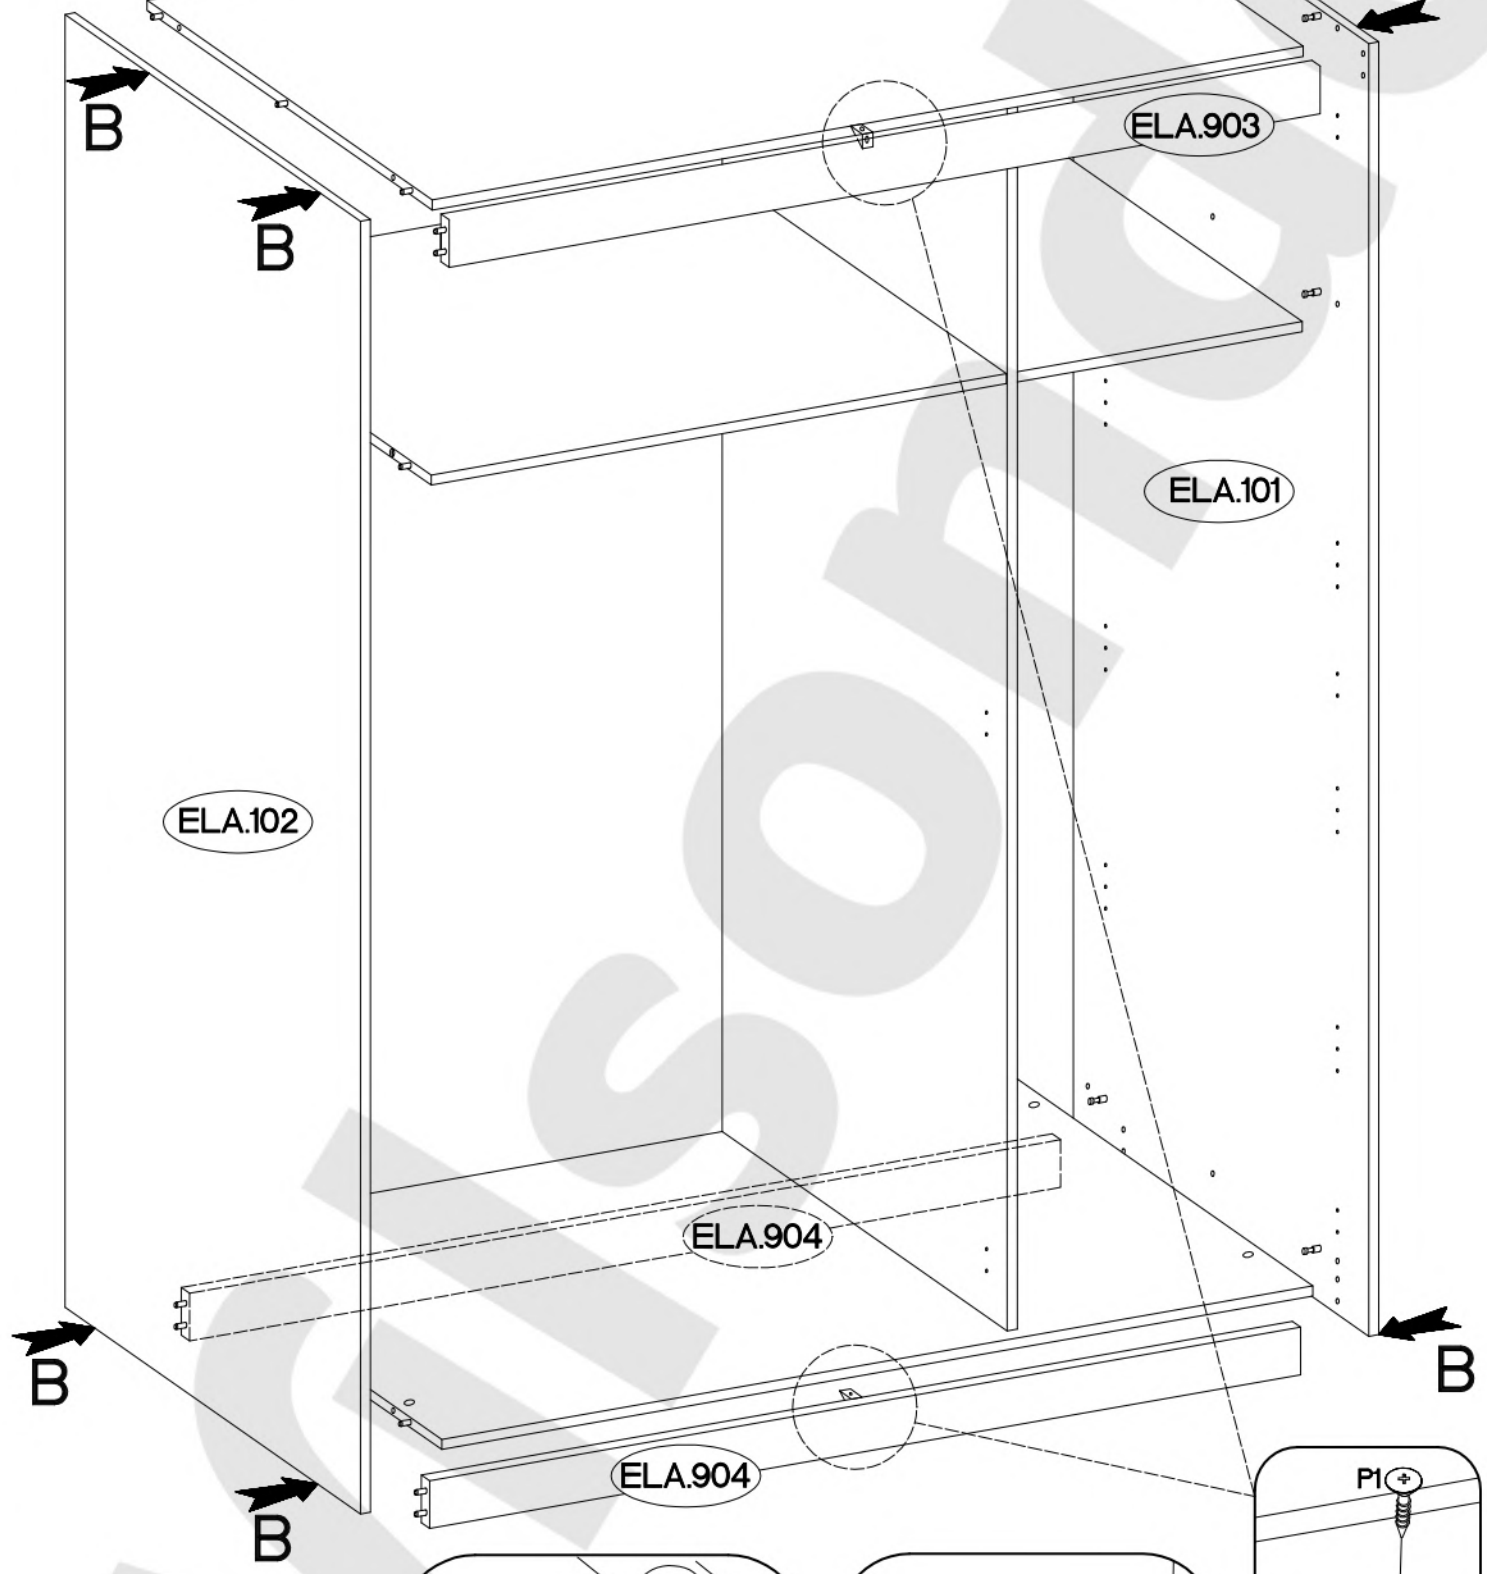

Colli	Ersatzteil Nummer	Dimension
Colli 2/3	ELA.601	1825x446x2,5
	ELA.602	1825x879x2,5
	ELA.701 x3	1737x430x15

Colli	Ersatzteil Nummer	Dimension
Colli 3/3	ELA.101	1900x530x15
	ELA.102	1900x530x15
	ELA.501	1797x511x15

L=56mm	±15/12mm	±8x30mm	L=20mm	±15x5mm	±4.0x16mm		6.5x48x16
D4	C	A	D2	F4	P1	T3	F2
2	20	42	16	2	2	2	4

2

3

4.0x16mm
P1
2

B

B

ELA.903

ELA.101

ELA.102

ELA.904

ELA.904

	†3.0x20mm
L2	P7
14	66

5

Ø5.0x60mm	Ø10x50mm	Ø3.5x13mm
		
P12	O7	L19
1	1	1

±3.5x13mm  P5	L=851mm  J2	 J17	±5/16mm  J3	 E
2	1	2	12	20

7

†35/16mm	H=0	†3.5x13mm	†35/9mm
			
G2	H	P5	G1
6	9	18	3

L-128mm	4.0x30mm
	
S	R2
3	6