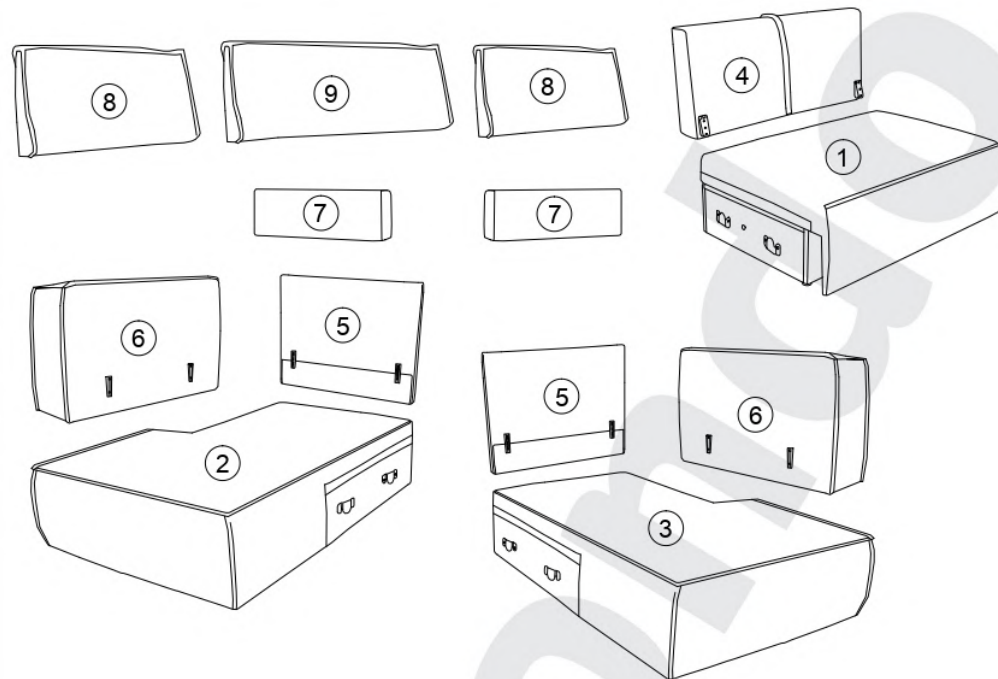

# U-1

ca.0,5H

- (D) Montageanleitung
- (FR) Notice de montage
- (NL) Handleiding voor de montage
- (CZ) Montážní návod
- (HU) Szerelési útmutató
- (TR) Montaj talimatı

- (GB) Assembly Instructions
- (IT) Istruzioni di montaggio
- (PL) Instrukcja montażu
- (SK) Návod na montáž
- (RO) Instrucțiuni de montaj
- (RU) Инструкции по монтажу

1

1

3

2

4

5

6

7