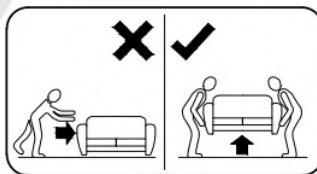

# U-1

ca.0,5H

- (D) Montageanleitung
- (FR) Notice de montage
- (NL) Handleiding voor de montage
- (CZ) Montážní návod
- (HU) Szerelési útmutató
- (TR) Montaj talimatı

- (GB) Assembly Instructions
- (IT) Istruzioni di montaggio
- (PL) Instrukcja montażu
- (SK) Návod na montáž
- (RO) Instrucțiuni de montaj
- (RU) Инструкции по монтажу