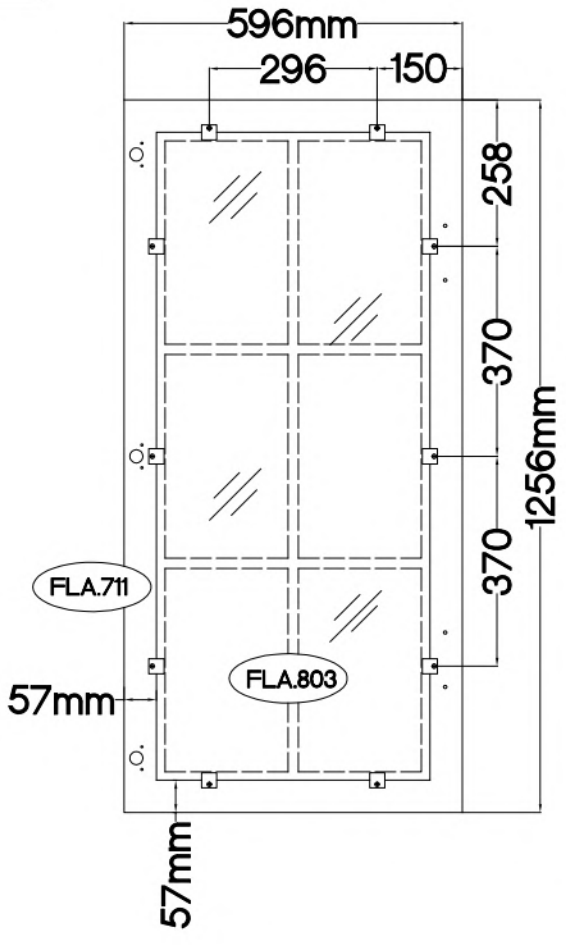

Colli	Ersatzteil Nummer	Dimension
Colli 1/2	FLA.211	602x372x22
	FLA.212	602x352x16
	FLA.304 x3	567x315x16
	FLA.403	568x324x16
	FLA.906 x2	300x95x16
	FLA.907	532x95x16

Colli	Ersatzteil Nummer	Dimension
Colli 2/2	FLA.112	1962x352x16
	FLA.113	1962x352x16
	FLA.607	1971x577x2.5
	FLA.711	1256x596x16
	FLA.712	713x596x16
	FLA.803	1142x482x4

FLA.304

FLA.403

1

$\varnothing 8 \times 30 \text{mm}$  A 12	$\varnothing 15 / 12 \text{mm}$  C 8	L=20mm  D2 4
--	---	---

2

3

	+4.0x16mm	6.5x48x16		+8x30mm
T3	P1	F22	O1	A
3	3	4	1	4

4

5

6

7

8

6,4 x 50mm 		
B	O	E1
4	1	4

9

	+3.0x20mm 
L	P7
10	5-7

	#4.0x16mm
O1	P1
1	3

	±3.5x13mm	±5.0x60mm	±10x50mm
L19	P5	P12	O7
1	2	1	1

±5/16mm		
	J3	E
12		8

	3.0x16mm 
J8	P11
10	10

 HG 5	 P5 10
---	--

M4x22mm	
	
U	S
4	2