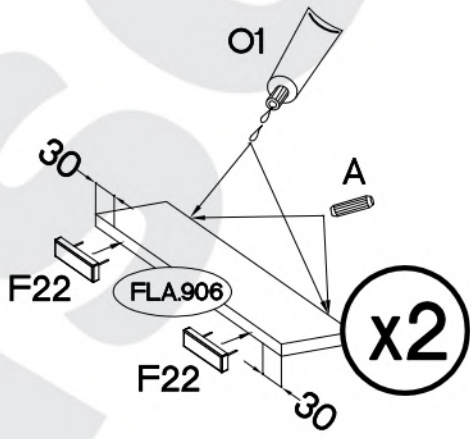

Colli	Ersatzteil Nummer	Dimension
Colli 1/2	FLA.211	602x372x22
	FLA.212	602x352x16
	FLA.304 x3	567x315x16
	FLA.403	568x324x16
	FLA.906 x2	300x95x16
	FLA.907	532x95x16

Colli	Ersatzteil Nummer	Dimension
Colli 2/2	FLA.112	1962x352x16
	FLA.113	1962x352x16
	FLA.607	1971x577x2.5
	FLA.711	1256x596x16
	FLA.712	713x596x16
	FLA.803	1142x482x4

FLA.304

FLA.403

1

$\varnothing 8 \times 30 \text{mm}$  A 12	$\varnothing 15 / 12 \text{mm}$  C 8	L=20mm  D2 4
--	---	---

2

3

	+4.0x16mm	6.5x48x16		+8x30mm
T3	P1	F22	O1	A
3	3	4	1	4

4

5

6

7

8

6,4 x 50mm 		
B	O	E1
4	1	4

9

	+3.0x20mm 
L	P7
10	5-7

	#4.0x16mm
O1	P1
1	3

	±3.5x13mm	±5.0x60mm	±10x50mm
L19	P5	P12	O7
1	2	1	1

±5/16mm		
	J3	E
12		8

	3.0x16mm 
J8	P11
10	10

 HG 5	 P5 10
---	--

M4x22mm	
	
U	S
4	2