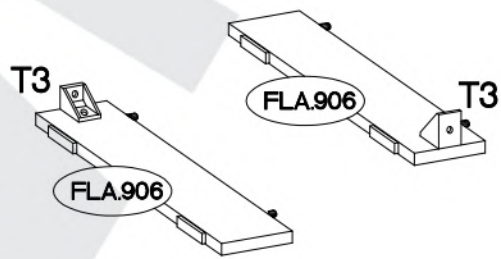

Colli	Ersatzteil Nummer	Dimension
Colli 1/2	FLA.211	602x372x22
	FLA.212	602x352x16
	FLA.304 x3	567x315x16
	FLA.403	568x324x16
	FLA.906 x2	300x95x16
	FLA.907	532x95x16

Colli	Ersatzteil Nummer	Dimension
Colli 2/2	FLA.112	1962x352x16
	FLA.113	1962x352x16
	FLA.607	1971x577x2.5
	FLA.711	1256x596x16
	FLA.712	713x596x16
	FLA.803	1142x482x4

FLA.304

FLA.403

1

$\varnothing 8 \times 30 \text{mm}$  A 12	$\varnothing 15 / 12 \text{mm}$  C 8	L=20mm  D2 4
--	---	---

2

3

	+4.0x16mm	6.5x48x16		+8x30mm
T3	P1	F22	O1	A
3	3	4	1	4

4

5

6

7

8

6,4 x 50mm 		
B	O	E1
4	1	4

9

	+3.0x20mm 
L	P7
10	5-7

	#4.0x16mm
O1	P1
1	3

	±3.5x13mm	±5.0x60mm	±10x50mm
L19	P5	P12	O7
1	2	1	1

±5/16mm		
	J3	E
12		8

	3.0x16mm 
J8	P11
10	10

 HG 5	 P5 10
---	--

M4x22mm	
	
U	S
4	2