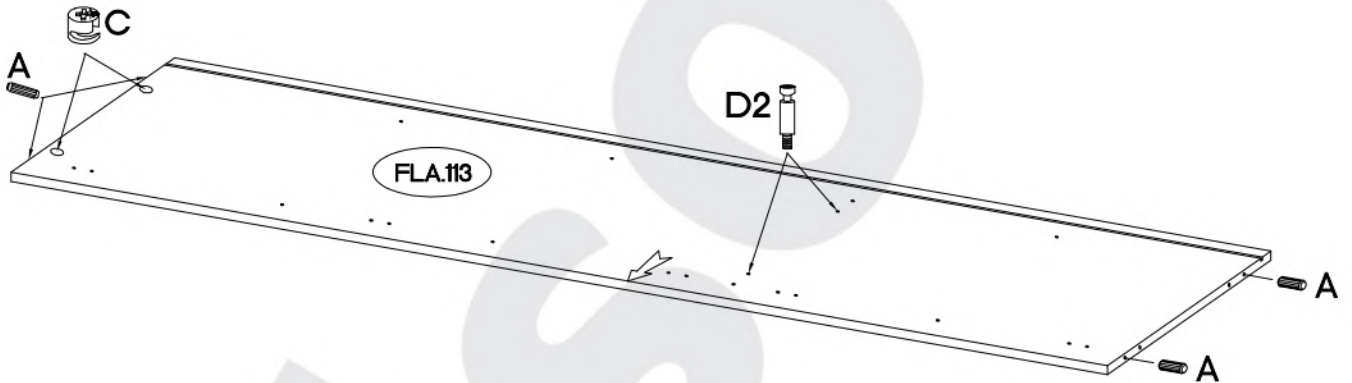

Colli	Ersatzteil Nummer	Dimension
Colli 1/2	FLA.211	602x372x22
	FLA.212	602x352x16
	FLA.304 x3	567x315x16
	FLA.403	568x324x16
	FLA.906 x2	300x95x16
	FLA.907	532x95x16

Colli	Ersatzteil Nummer	Dimension
Colli 2/2	FLA.112	1962x352x16
	FLA.113	1962x352x16
	FLA.607	1971x577x2.5
	FLA.711	1256x596x16
	FLA.712	713x596x16
	FLA.803	1142x482x4

FLA.304

FLA.403

1

$\varnothing 8 \times 30 \text{mm}$  A 12	$\varnothing 15 / 12 \text{mm}$  C 8	L=20mm  D2 4
--	---	---

2

3

	+4.0x16mm	6.5x48x16		+8x30mm
T3	P1	F22	O1	A
3	3	4	1	4

4