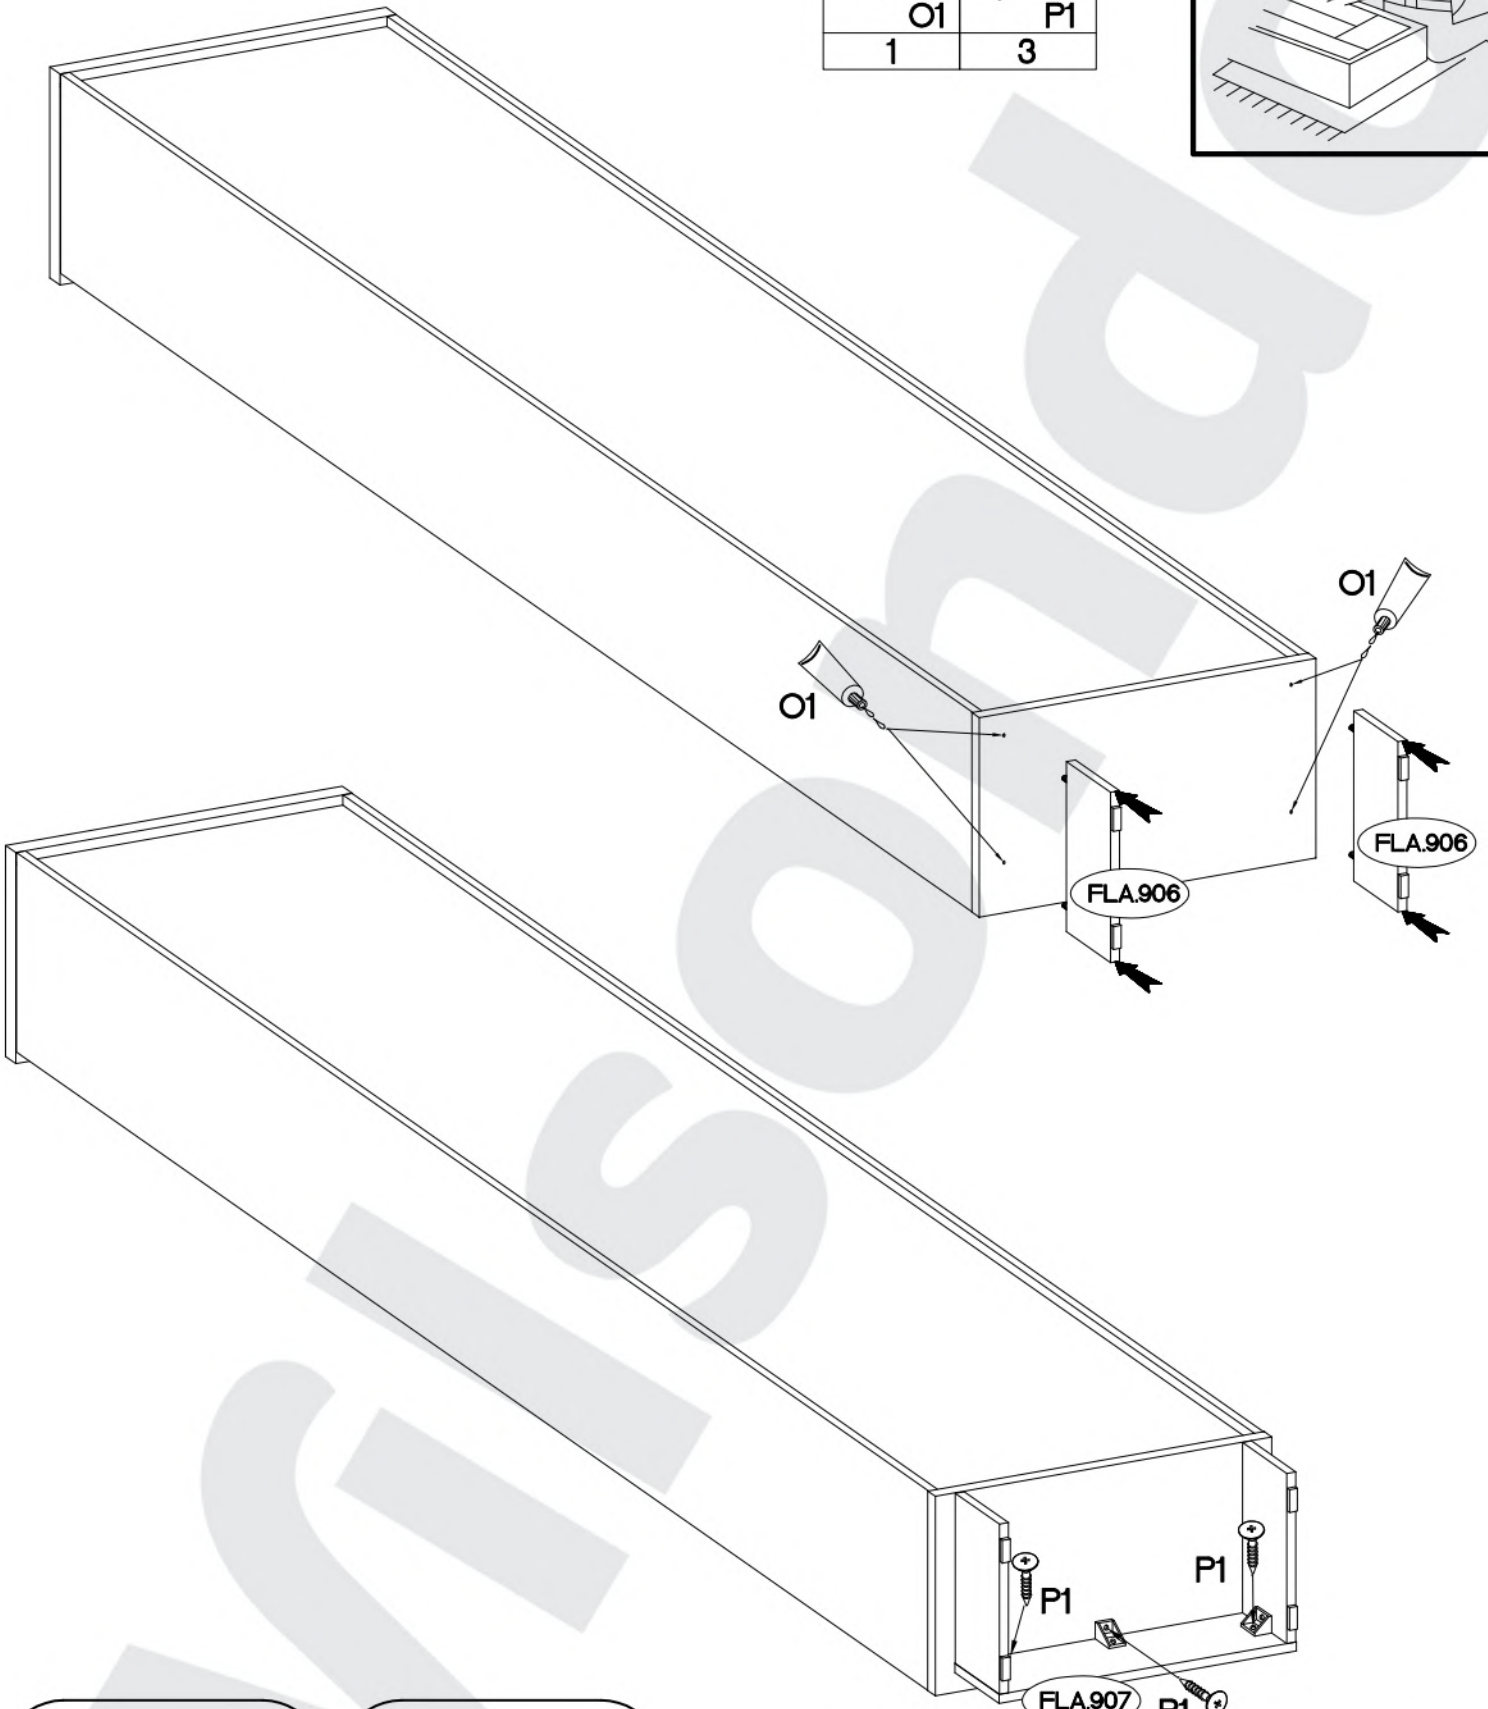

Colli	Ersatzteil Nummer	Dimension
Colli 1/2	FLA.211	602x372x22
	FLA.212	602x352x16
	FLA.304 x3	567x315x16
	FLA.403	568x324x16
	FLA.906 x2	300x95x16
	FLA.907	532x95x16

Colli	Ersatzteil Nummer	Dimension
Colli 2/2	FLA.112	1962x352x16
	FLA.113	1962x352x16
	FLA.607	1971x577x2.5
	FLA.711	1256x596x16
	FLA.712	713x596x16
	FLA.803	1142x482x4

FLA.304

FLA.403

1

$\varnothing 8 \times 30 \text{mm}$  A 12	$\varnothing 15 / 12 \text{mm}$  C 8	L=20mm  D2 4
--	---	---

2

3

	+4.0x16mm	6.5x48x16		+8x30mm
T3	P1	F22	O1	A
3	3	4	1	4

4

5

6

7

8

6,4 x 50mm 		
B	O	E1
4	1	4

9

	+3.0x20mm 
L	P7
10	5-7

	#4.0x16mm
O1	P1
1	3

	±3.5x13mm	±5.0x60mm	±10x50mm
L19	P5	P12	O7
1	2	1	1

±5/16mm		
	J3	E
12		8

	3.0x16mm 
J8	P11
10	10

 HG 5	 P5 10
---	--

M4x22mm	
	
U	S
4	2