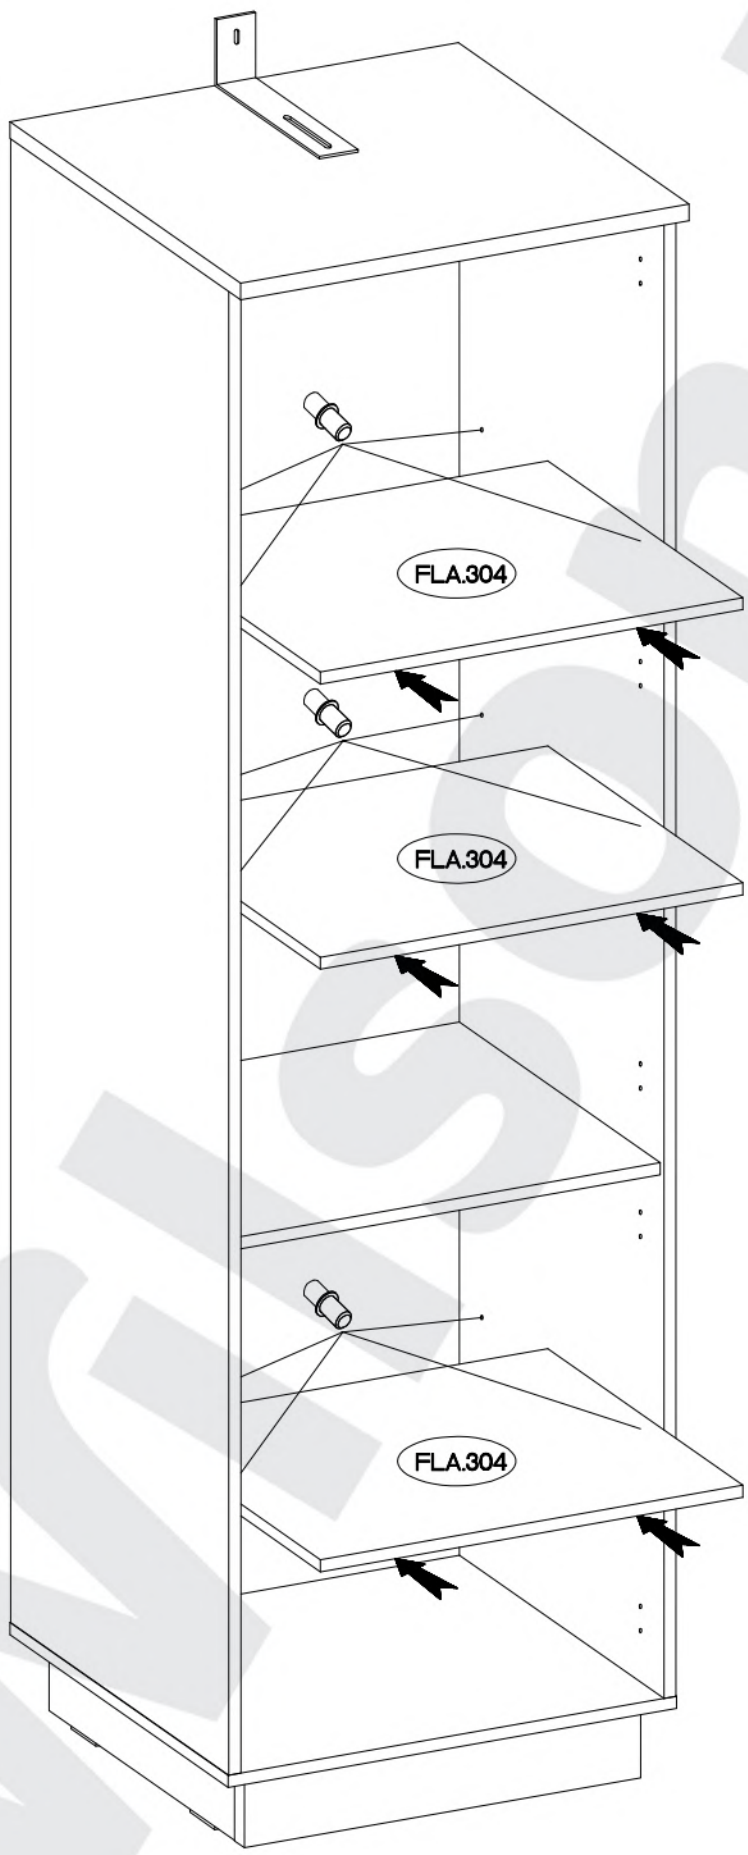

±5/16mm		
	J3	E
12		8