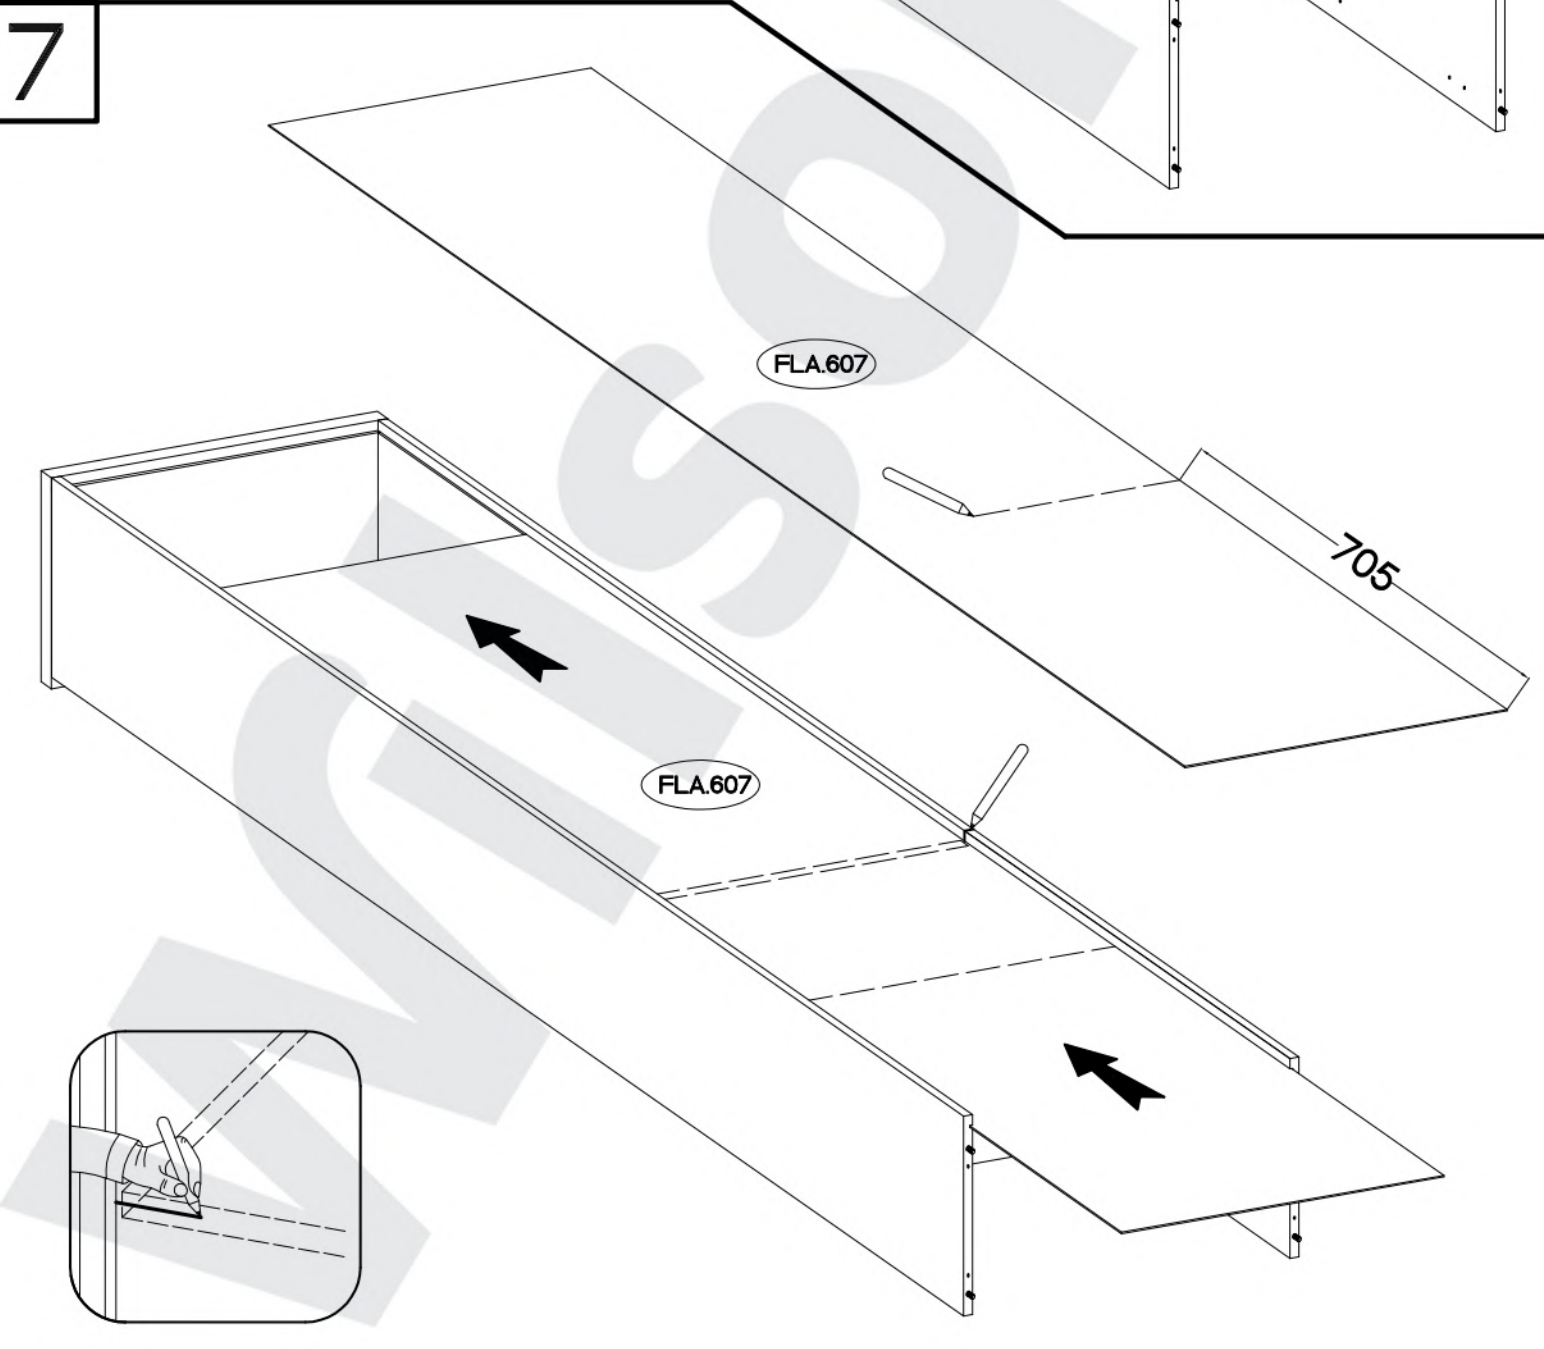

Colli	Ersatzteil Nummer	Dimension
Colli 1/2	FLA.211	602x372x22
	FLA.212	602x352x16
	FLA.304 x3	567x315x16
	FLA.403	568x324x16
	FLA.906 x2	300x95x16
	FLA.907	532x95x16

Colli	Ersatzteil Nummer	Dimension
Colli 2/2	FLA.112	1962x352x16
	FLA.113	1962x352x16
	FLA.607	1971x577x2.5
	FLA.711	1256x596x16
	FLA.712	713x596x16
	FLA.803	1142x482x4

FLA.304

FLA.403

1

$\varnothing 8 \times 30 \text{mm}$  A 12	$\varnothing 15 / 12 \text{mm}$  C 8	L=20mm  D2 4
--	---	---

2

3

	+4.0x16mm	6.5x48x16		+8x30mm
T3	P1	F22	O1	A
3	3	4	1	4

4

5

6

7

8

6,4 x 50mm 		
B	O	E1
4	1	4

9

	+3.0x20mm 
L	P7
10	5-7

	#4.0x16mm
O1	P1
1	3

	±3.5x13mm	±5.0x60mm	±10x50mm
L19	P5	P12	O7
1	2	1	1

±5/16mm		
	J3	E
12		8

	3.0x16mm 
J8	P11
10	10

 HG 5	 P5 10
---	--

M4x22mm	
	
U	S
4	2