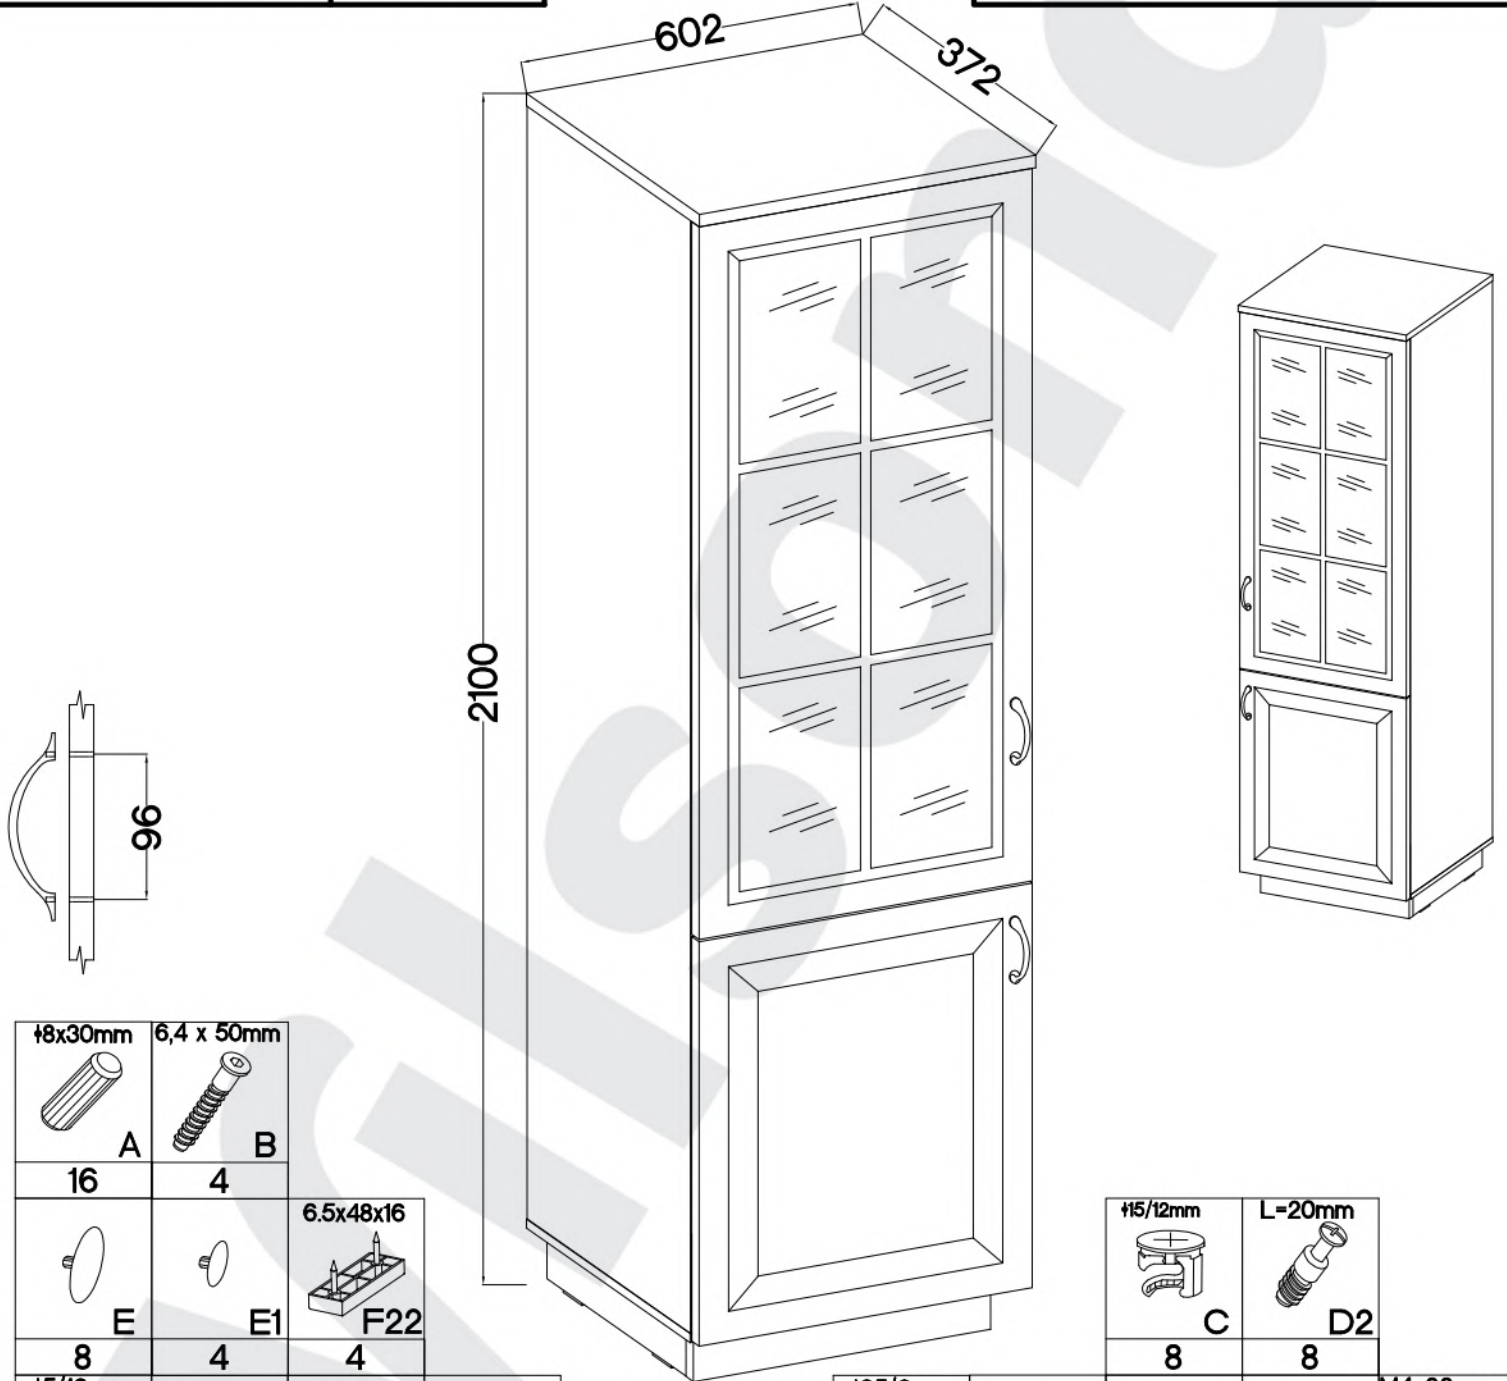

TYP 133

16   4

8   4   4

12   10   10   1

5-7   10   1   1   3   6   12

8   8

5   1   1   2   4

ISM-FLA-15