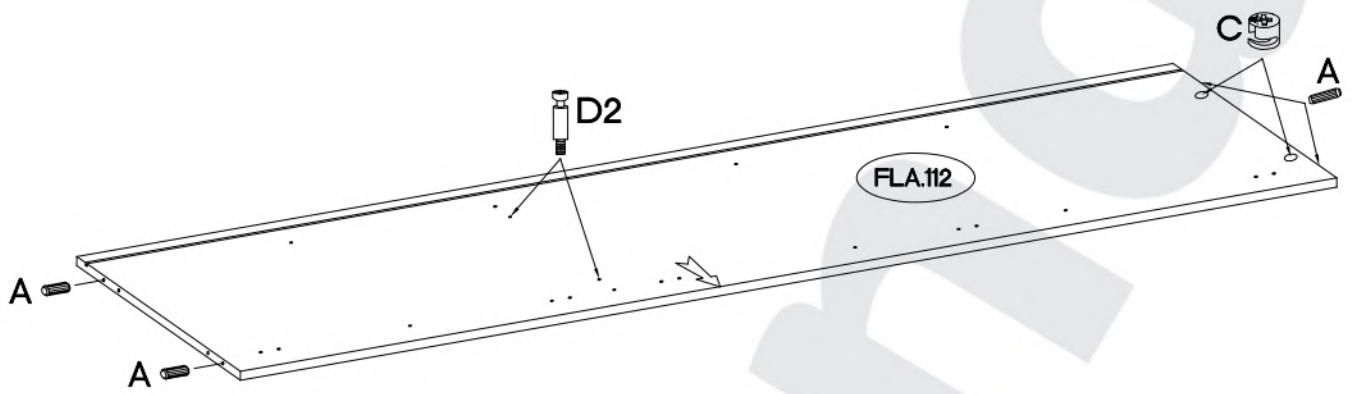

Colli	Ersatzteil Nummer	Dimension
Colli 1/2	FLA.211	602x372x22
	FLA.212	602x352x16
	FLA.304 x3	567x315x16
	FLA.403	568x324x16
	FLA.906 x2	300x95x16
	FLA.907	532x95x16

Colli	Ersatzteil Nummer	Dimension
Colli 2/2	FLA.112	1962x352x16
	FLA.113	1962x352x16
	FLA.607	1971x577x2.5
	FLA.711	1256x596x16
	FLA.712	713x596x16
	FLA.803	1142x482x4

FLA.304

FLA.403

1

$\varnothing 8 \times 30 \text{mm}$  A 12	$\varnothing 15 / 12 \text{mm}$  C 8	L=20mm  D2 4
--	---	---

2

3

	+4.0x16mm	6.5x48x16		+8x30mm
T3	P1	F22	O1	A
3	3	4	1	4

4