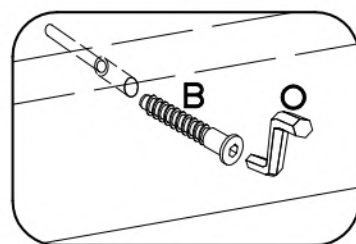

TYP 481

 6,4 x 50mm B	 7/2mm J5	 K7	 6,3x9mm M4	 O	 5/45mm O3	 10x50mm O7
4	2	2	4	1	2	2

Colli	Ersatzteil Nummer	Dimension
1/1	FLA.305	1100x160x22
	FLA.910	1200x180x16

ISM-FLA-11

1

$\pm 7/2\text{mm}$  J5 2	 K7 2	$\pm 6,3 \times 9\text{mm}$  M4 4
---	---	--

2

 O 1	$6,4 \times 50\text{mm}$  B 4
---	---

3

5/45mm	†10x50mm
	
O3	O7
2	2