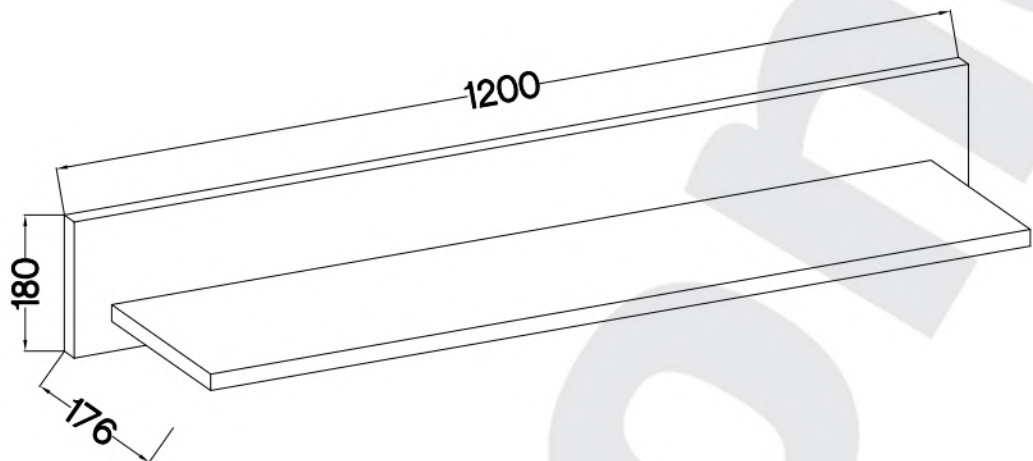

TYP 481

 6,4 x 50mm B	 7/2mm J5	 K7	 6,3x9mm M4	 O	 5/45mm O3	 10x50mm O7
4	2	2	4	1	2	2

Colli	Ersatzteil Nummer	Dimension
1/1	FLA.305	1100x160x22
	FLA.910	1200x180x16

ISM-FLA-11

1

$\pm 7/2\text{mm}$  J5 2	 K7 2	$\pm 6,3 \times 9\text{mm}$  M4 4
---	---	--

2

 O 1	$6,4 \times 50\text{mm}$  B 4
---	---

3

5/45mm	†10x50mm
	
O3	O7
2	2