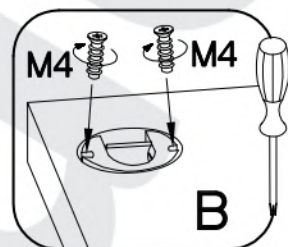

TYP 481

 6,4 x 50mm B	 7/2mm J5	 K7	 6,3x9mm M4	 O	 5/45mm O3	 10x50mm O7
4	2	2	4	1	2	2

Colli	Ersatzteil Nummer	Dimension
1/1	FLA.305	1100x160x22
	FLA.910	1200x180x16

ISM-FLA-11

1

$\pm 7/2\text{mm}$  J5 2	 K7 2	$\pm 6,3 \times 9\text{mm}$  M4 4
---	---	--

2

 O 1	$6,4 \times 50\text{mm}$  B 4
---	---

3

5/45mm	†10x50mm
	
O3	O7
2	2