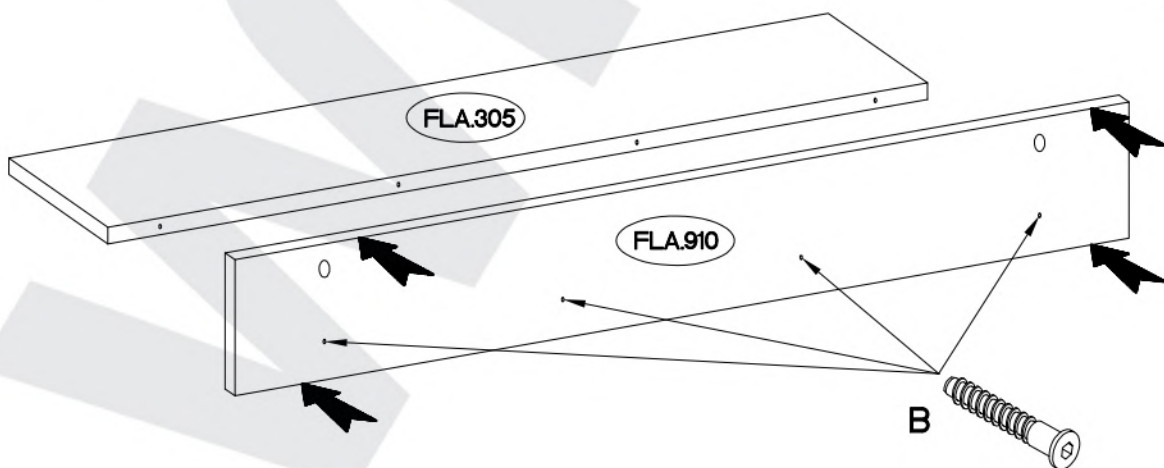

TYP 481

 6,4 x 50mm B	 7/2mm J5	 K7	 6,3x9mm M4	 O	 5/45mm O3	 10x50mm O7
4	2	2	4	1	2	2

Colli	Ersatzteil Nummer	Dimension
1/1	FLA.305	1100x160x22
	FLA.910	1200x180x16

ISM-FLA-11

1

$\pm 7/2\text{mm}$  J5 2	 K7 2	$\pm 6,3 \times 9\text{mm}$  M4 4
---	---	--

2

 O 1	$6,4 \times 50\text{mm}$  B 4
---	---

3

5/45mm	†10x50mm
	
O3	O7
2	2