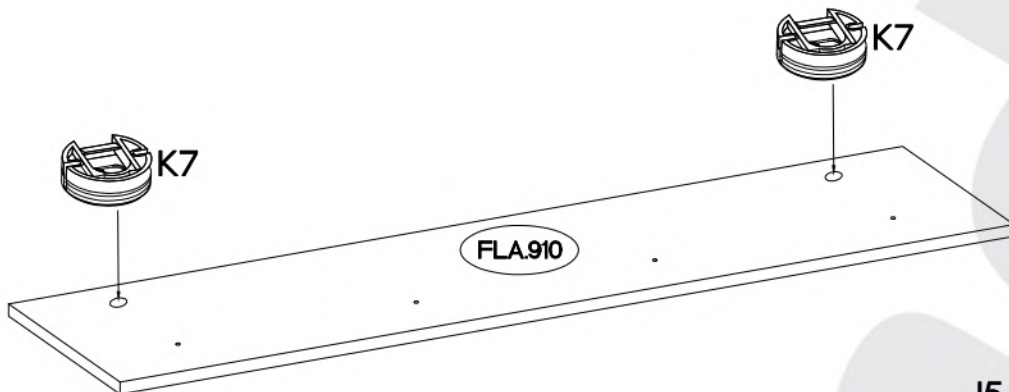

TYP 481

 6,4 x 50mm B	 7/2mm J5	 K7	 6,3x9mm M4	 O	 5/45mm O3	 10x50mm O7
4	2	2	4	1	2	2

Colli	Ersatzteil Nummer	Dimension
1/1	FLA.305	1100x160x22
	FLA.910	1200x180x16

ISM-FLA-11

1

$\pm 7/2\text{mm}$  J5 2	 K7 2	$\pm 6,3 \times 9\text{mm}$  M4 4
---	---	--

2

 O 1	$6,4 \times 50\text{mm}$  B 4
---	---

3

5/45mm	†10x50mm
	
O3	O7
2	2