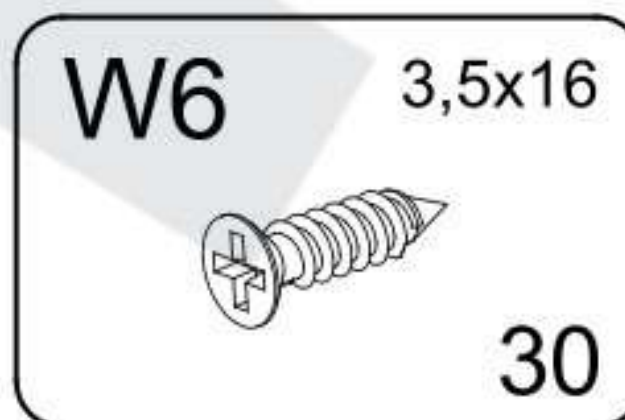

[HU] FIGYELMEZTETÉS!

A karcolások és egyéb sérülések elkerülése érdekében, kérem a terméket olyan puha felületen szerelje össze, mint például egy szőnyeg vagy egy pléd.

GAJA

PART / ČASŤ / ČÁST / ELEM	SIZE / ROZMER / ROZMĚR / MÉRET	x
01	832x500x18	1
02	832x500x18	1
03	800x500x18	1
04	768x500x18	1
05	764x252x18	3
06	801x397x3	2
S1	405x742x3	3
S2	400x150x18	3
S3	400x150x18	3
S4	712x150x18	3