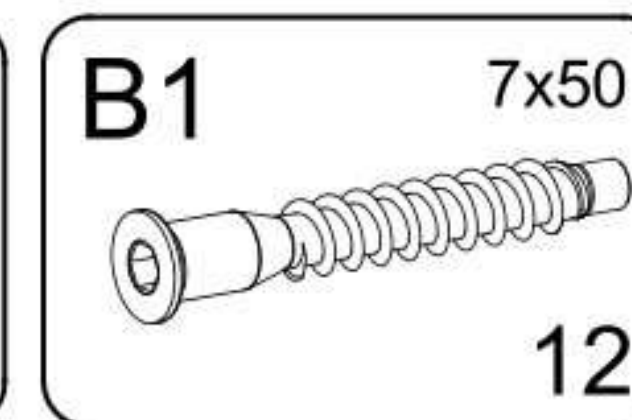

[HU] FIGYELMEZTETÉS!

A karcolások és egyéb sérülések elkerülése érdekében, kérem a terméket olyan puha felületen szerelje össze, mint például egy szőnyeg vagy egy pléd.

GAJA

PART / ČASŤ / ČÁST / ELEM	SIZE / ROZMER / ROZMĚR / MÉRET	x
01	832x500x18	1
02	832x500x18	1
03	800x500x18	1
04	768x500x18	1
05	764x252x18	3
06	801x397x3	2
S1	405x742x3	3
S2	400x150x18	3
S3	400x150x18	3
S4	712x150x18	3