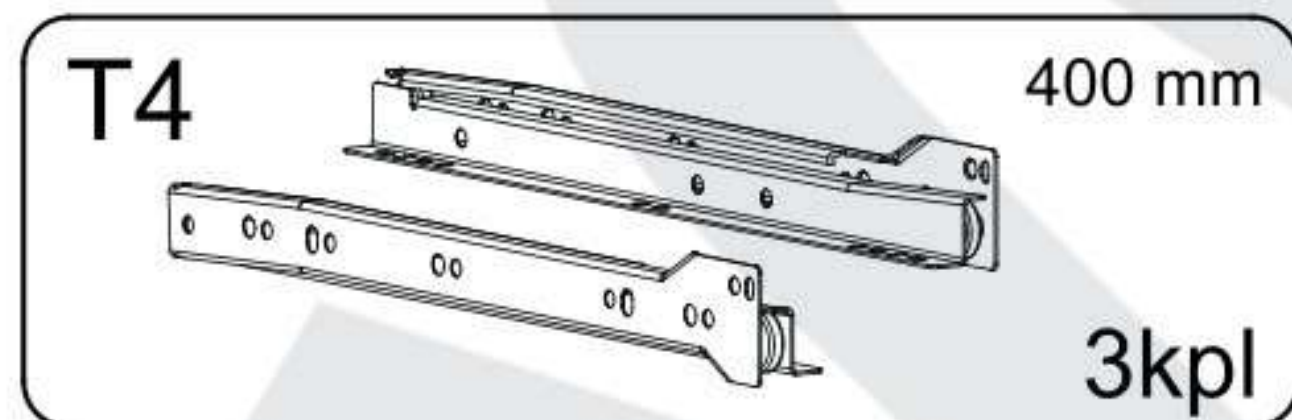

[HU] FIGYELMEZTETÉS!

A karcolások és egyéb sérülések elkerülése érdekében, kérem a terméket olyan puha felületen szerelje össze, mint például egy szőnyeg vagy egy pléd.

GAJA

PART / ČASŤ / ČÁST / ELEM	SIZE / ROZMER / ROZMĚR / MÉRET	x
01	832x500x18	1
02	832x500x18	1
03	800x500x18	1
04	768x500x18	1
05	764x252x18	3
06	801x397x3	2
S1	405x742x3	3
S2	400x150x18	3
S3	400x150x18	3
S4	712x150x18	3