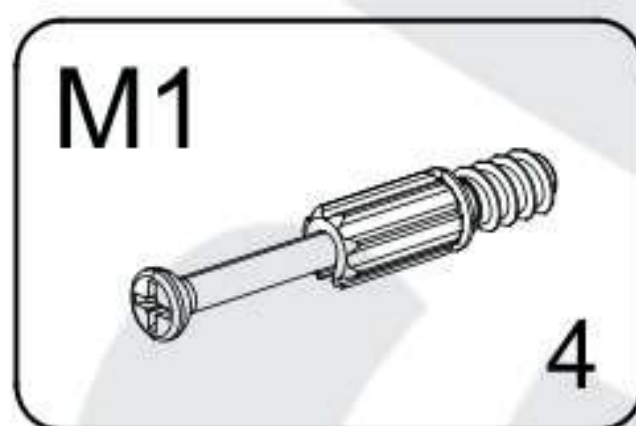

▶ 1

T4_1 P

T4_1 L

▶ 2

SK: Autorské práva a ich originálne znenie: / CZ: Autorská práva a jejich původní znění: / HU: A gyártó által betartandó utasítások:

Prawa autorskie do tej bryły oraz instrukcji montażu należą do firmy 'Baby-Raj'. Wykorzystywanie tekstów, ich fragmentów, obrazów i fragmentów instrukcji bez zgody właściciela będzie ścigane prawnie. Zastrzegamy prawo do wnoszenia w dowolnej chwili zmian konstrukcyjnych oraz zmian wymiarów w bryłach, nie zmieniając ich ogólnego charakteru.