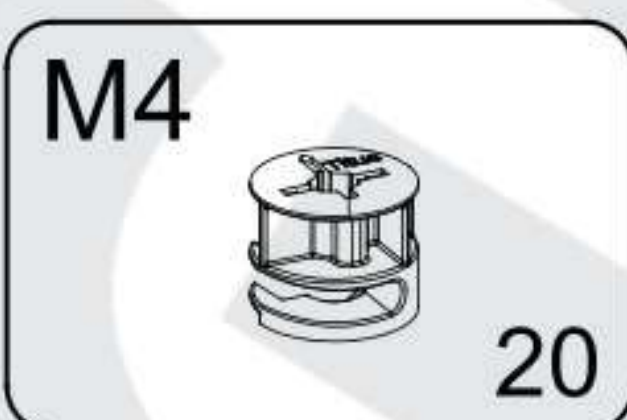

[HU] FIGYELMEZTETÉS!

A karcolások és egyéb sérülések elkerülése érdekében, kérem a terméket olyan puha felületen szerelje össze, mint például egy szőnyeg vagy egy pléd.

GAJA

PART / ČASŤ / ČÁST / ELEM	SIZE / ROZMER / ROZMĚR / MÉRET	x
01	832x500x18	1
02	832x500x18	1
03	800x500x18	1
04	768x500x18	1
05	764x252x18	3
06	801x397x3	2
S1	405x742x3	3
S2	400x150x18	3
S3	400x150x18	3
S4	712x150x18	3