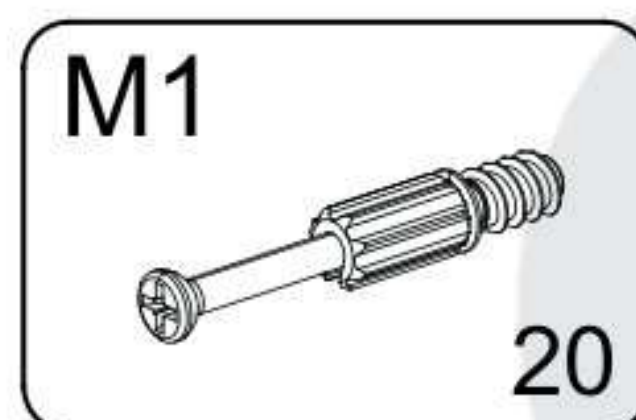

[HU] FIGYELMEZTETÉS!

A karcolások és egyéb sérülések elkerülése érdekében, kérem a terméket olyan puha felületen szerelje össze, mint például egy szőnyeg vagy egy pléd.

GAJA

PART / ČASŤ / ČÁST / ELEM	SIZE / ROZMER / ROZMĚR / MÉRET	x
01	832x500x18	1
02	832x500x18	1
03	800x500x18	1
04	768x500x18	1
05	764x252x18	3
06	801x397x3	2
S1	405x742x3	3
S2	400x150x18	3
S3	400x150x18	3
S4	712x150x18	3