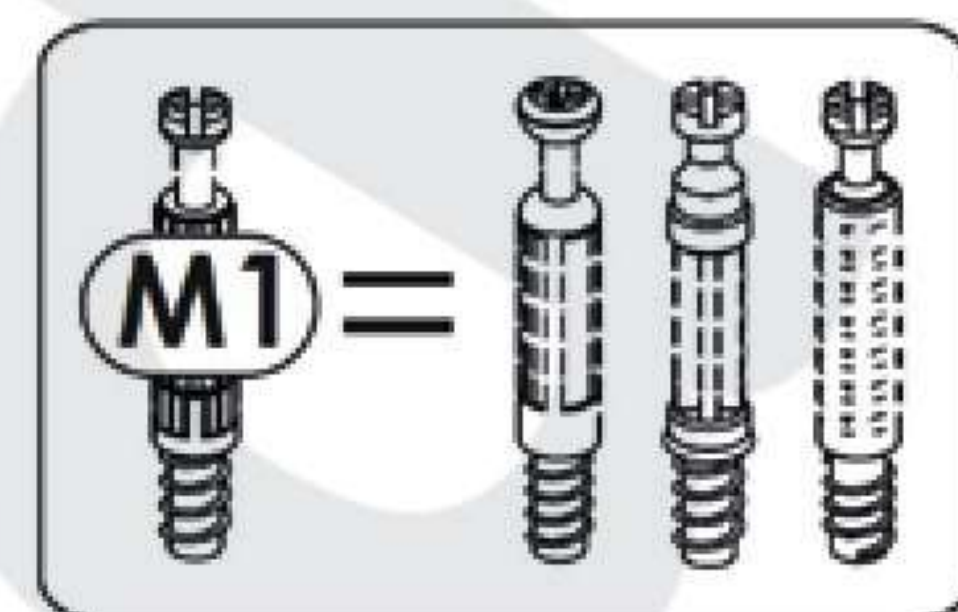

▶ 5

▶ 6

SK: Autorské práva a ich originálne znenie: / CZ: Autorská práva a jejich původní znění: / HU: A gyártó által betartandó utasítások:

Prawa autorskie do tej bryły oraz instrukcji montażu należą do firmy 'Baby-Raj'. Wykorzystywanie tekstów, ich fragmentów, obrazów i fragmentów instrukcji bez zgody właściciela będzie ścigane prawnie. Zastrzegamy prawo do wnoszenia w dowolnej chwili zmian konstrukcyjnych oraz zmian wymiarów w bryłach, nie zmieniając ich ogólnego charakteru.