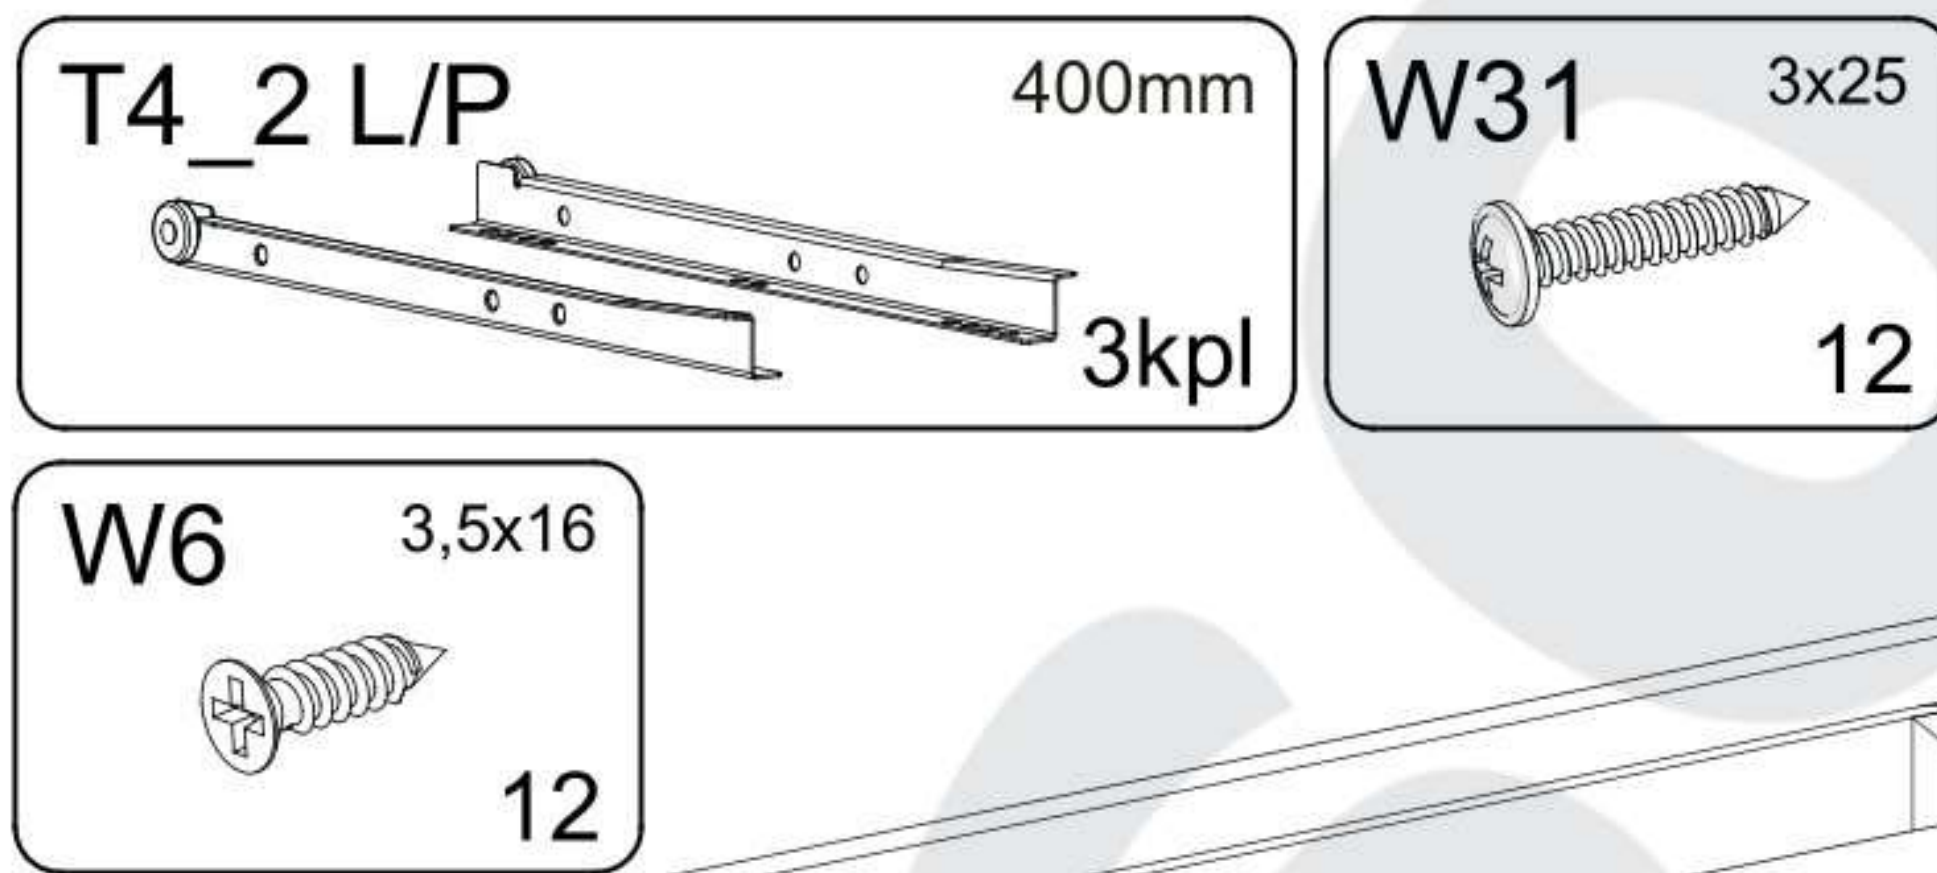

▶ 9

▶ 10

SK: Autorské práva a ich originálne znenie: / CZ: Autorská práva a jejich původní znění: / HU: A gyártó által betartandó utasítások:

Prawa autorskie do tej bryły oraz instrukcji montażu należą do firmy 'Baby-Raj'. Wykorzystywanie tekstów, ich fragmentów, obrazów i fragmentów instrukcji bez zgody właściciela będzie ścigane prawnie. Zastrzegamy prawo do wnoszenia w dowolnej chwili zmian konstrukcyjnych oraz zmian wymiarów w bryłach, nie zmieniając ich ogólnego charakteru.