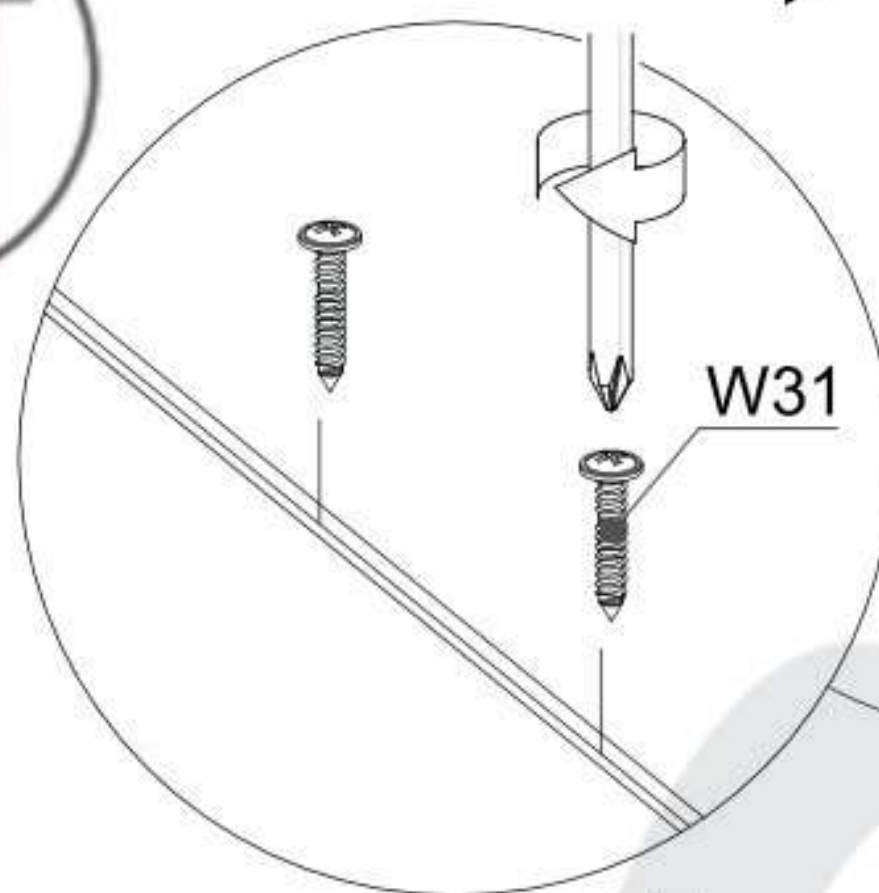

SK: Autorské práva a ich originálne znenie: / CZ: Autorská práva a jejich původní znění: / HU: A gyártó által betartandó utasítások:

Prawa autorskie do tej bryły oraz instrukcji montażu należą do firmy 'Baby-Raj'. Wykorzystywanie tekstów, ich fragmentów, obrazów i fragmentów instrukcji bez zgody właściciela będzie ścigane prawnie. Zastrzegamy prawo do wnoszenia w dowolnej chwili zmian konstrukcyjnych oraz zmian wymiarów w bryłach, nie zmieniając ich ogólnego charakteru.