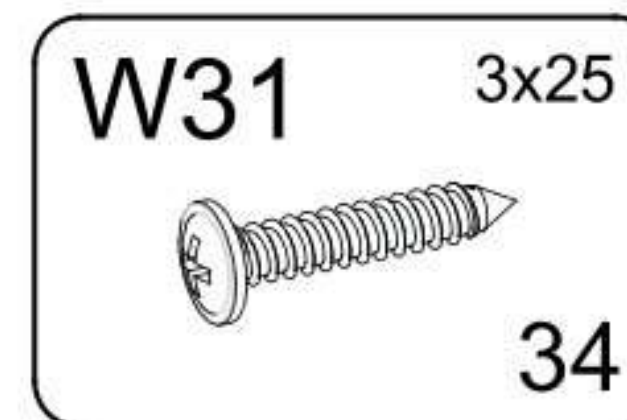

[HU] FIGYELMEZTETÉS!

A karcolások és egyéb sérülések elkerülése érdekében, kérem a terméket olyan puha felületen szerelje össze, mint például egy szőnyeg vagy egy pléd.

GAJA

PART / ČASŤ / ČÁST / ELEM	SIZE / ROZMER / ROZMĚR / MÉRET	x
01	832x500x18	1
02	832x500x18	1
03	800x500x18	1
04	768x500x18	1
05	764x252x18	3
06	801x397x3	2
S1	405x742x3	3
S2	400x150x18	3
S3	400x150x18	3
S4	712x150x18	3