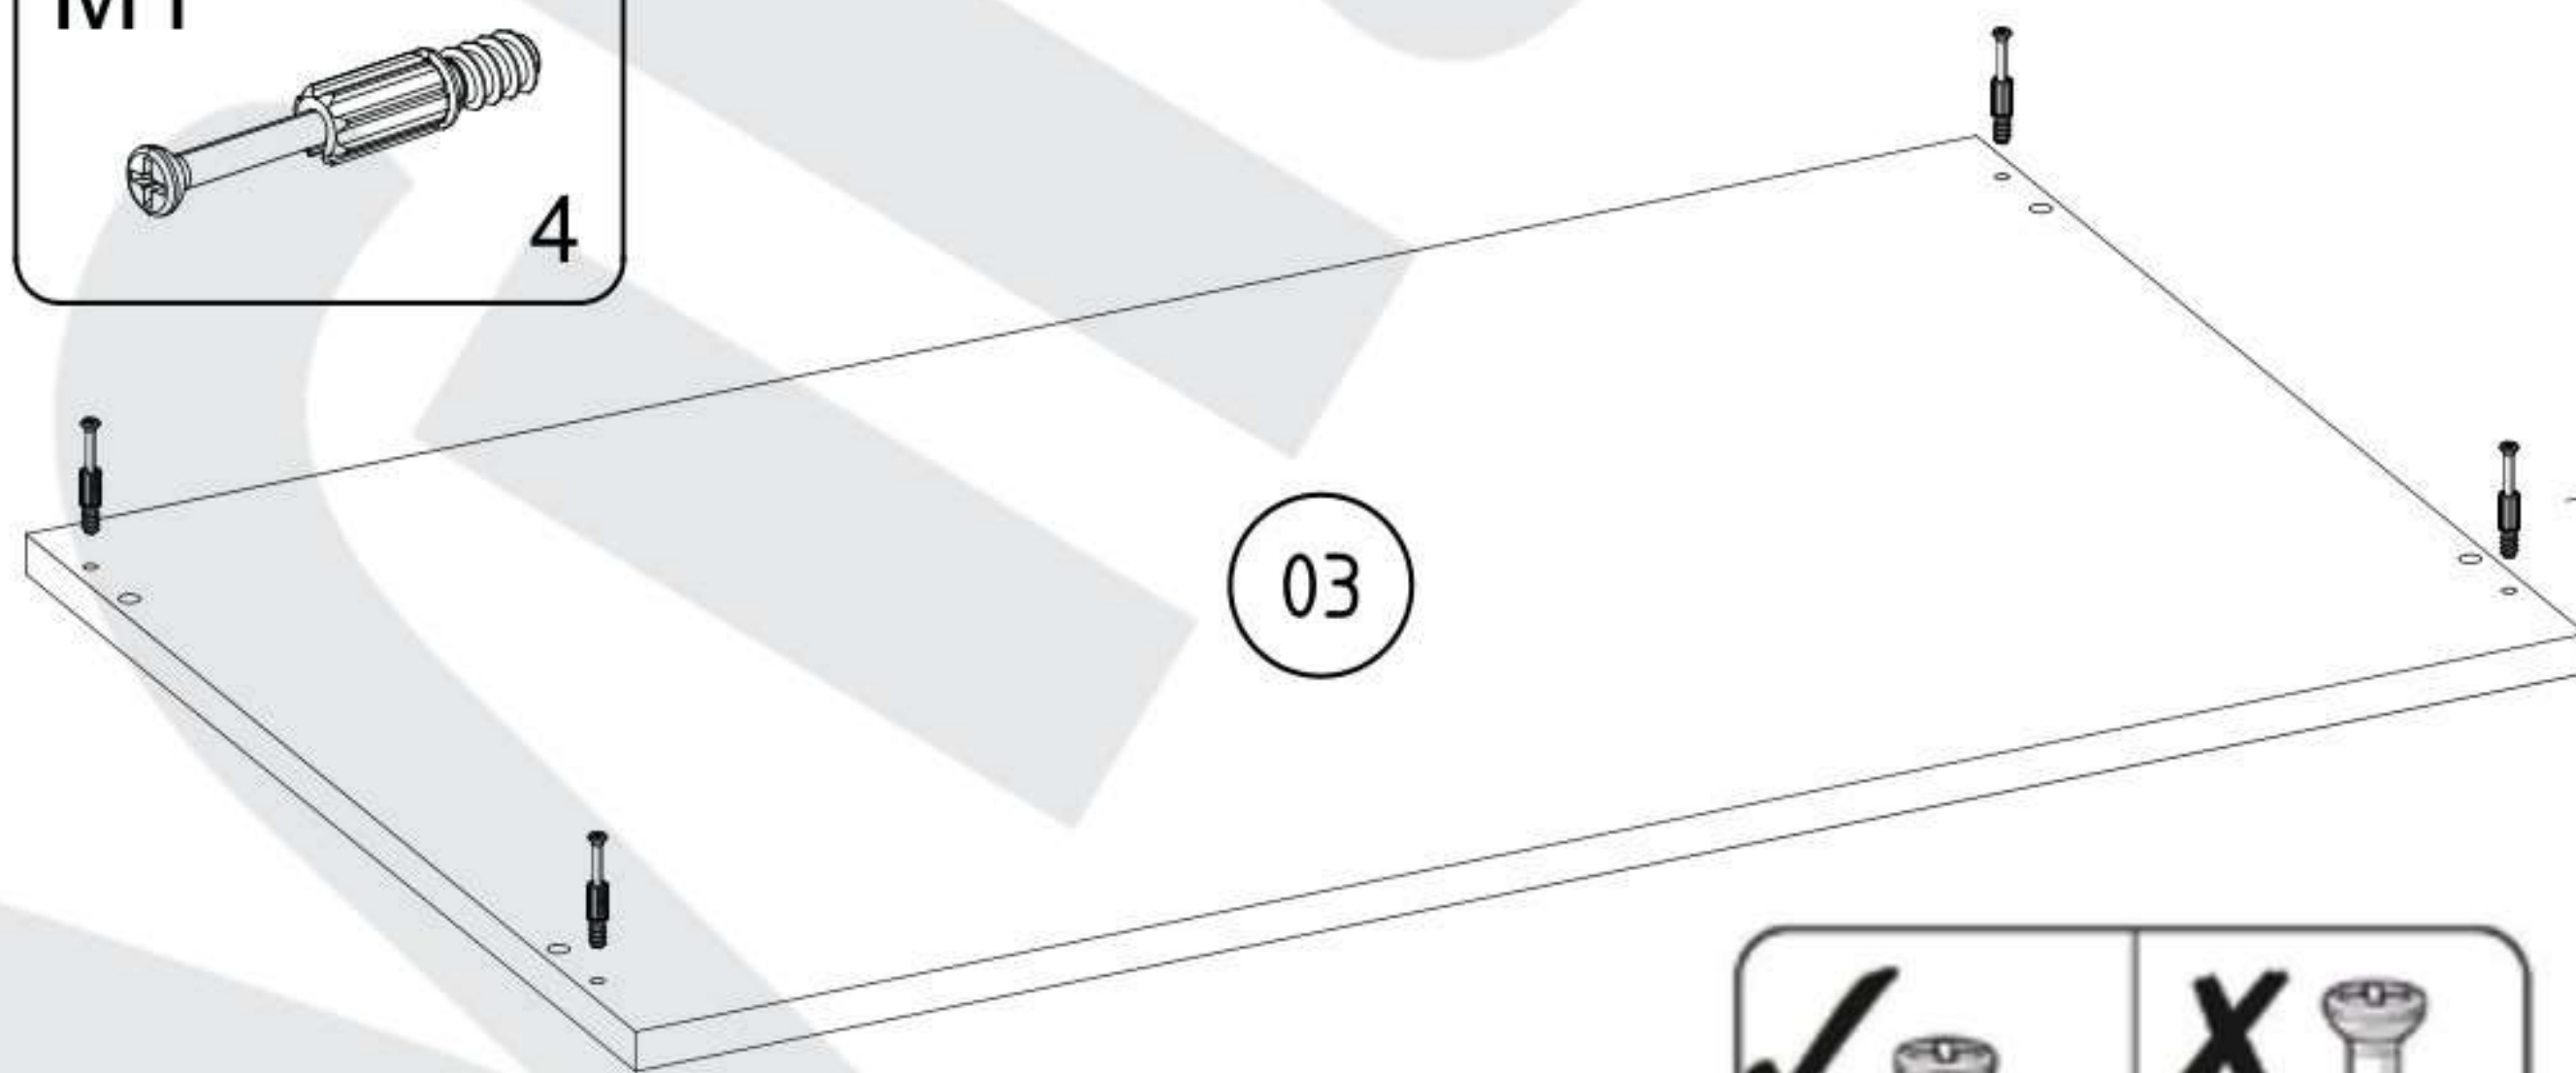

▶ 1

T4_1 P

T4_1 L

▶ 2

SK: Autorské práva a ich originálne znenie: / CZ: Autorská práva a jejich původní znění: / HU: A gyártó által betartandó utasítások:

Prawa autorskie do tej bryły oraz instrukcji montażu należą do firmy 'Baby-Raj'. Wykorzystywanie tekstów, ich fragmentów, obrazów i fragmentów instrukcji bez zgody właściciela będzie ścigane prawnie. Zastrzegamy prawo do wnoszenia w dowolnej chwili zmian konstrukcyjnych oraz zmian wymiarów w bryłach, nie zmieniając ich ogólnego charakteru.