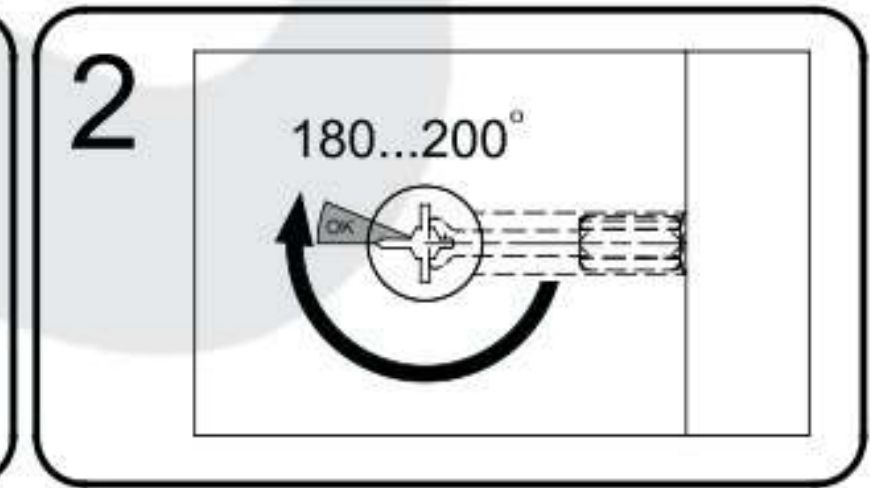

▶ 5

▶ 6

SK: Autorské práva a ich originálne znenie: / CZ: Autorská práva a jejich původní znění: / HU: A gyártó által betartandó utasítások:

Prawa autorskie do tej bryły oraz instrukcji montażu należą do firmy 'Baby-Raj'. Wykorzystywanie tekstów, ich fragmentów, obrazów i fragmentów instrukcji bez zgody właściciela będzie ścigane prawnie. Zastrzegamy prawo do wnoszenia w dowolnej chwili zmian konstrukcyjnych oraz zmian wymiarów w bryłach, nie zmieniając ich ogólnego charakteru.