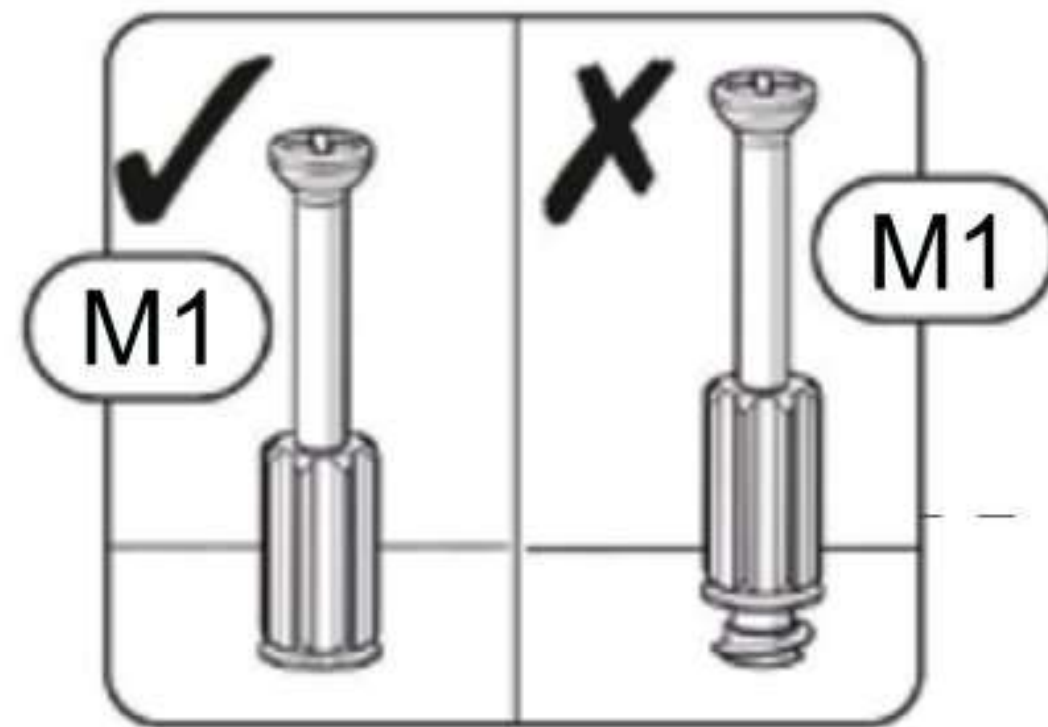

▶ 1

T4_1 P

T4_1 L

▶ 2

SK: Autorské práva a ich originálne znenie: / CZ: Autorská práva a jejich původní znění: / HU: A gyártó által betartandó utasítások:

Prawa autorskie do tej bryły oraz instrukcji montażu należą do firmy 'Baby-Raj'. Wykorzystywanie tekstów, ich fragmentów, obrazów i fragmentów instrukcji bez zgody właściciela będzie ścigane prawnie. Zastrzegamy prawo do wnoszenia w dowolnej chwili zmian konstrukcyjnych oraz zmian wymiarów w bryłach, nie zmieniając ich ogólnego charakteru.