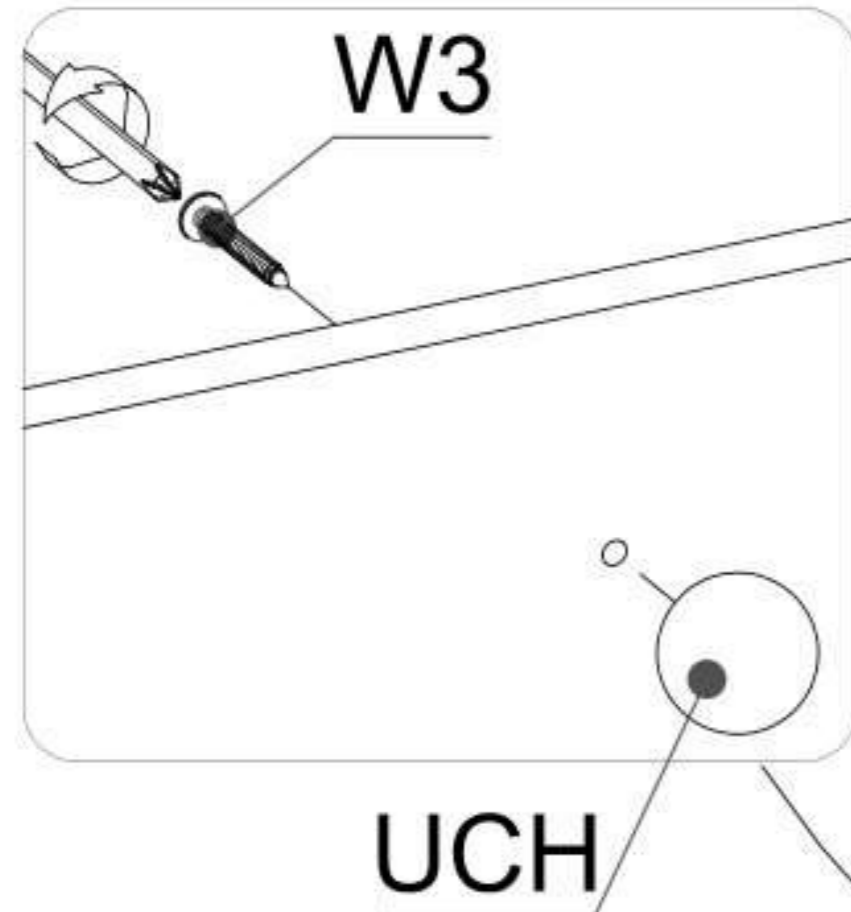

▶ 5

EN Attention!

This product is designed to withstand the weight indicated on the plan. We are not responsible for the breakage of parts or any injury caused by the failure to comply with this recommendation.

PL Uwaga!

Ten produkt jest zaprojektowany tak, aby wytrzymać ciężar wskazany na rysunku poniżej. Nie ponosimy odpowiedzialności za uszkodzenia części lub szkody spowodowane nieprzestrzeganiem niniejszego zalecenia.

SK Pozor!

Tento produkt je navrhnutý tak, aby vydržal hmotnosť uvedenú na obrázku. Nezodpovedáme za poškodenie dielov alebo škody spôsobené nedodržaním tohto odporúčania.

CZ Pozor!

Tento produkt je navržen tak, aby vydržel hmotnost uvedenou na obrázku. Nezodpovídáme za poškození dílů nebo škody způsobené nedodržením tohoto doporučení.

HU Vigyázat!

Ezt a terméket úgy tervezték, hogy a képen szereplő súlyt bírja el. Nem felelünk semmilyen sérülésért vagy kárért, amely ezen előírás be nem tartása miatt keletkezik.