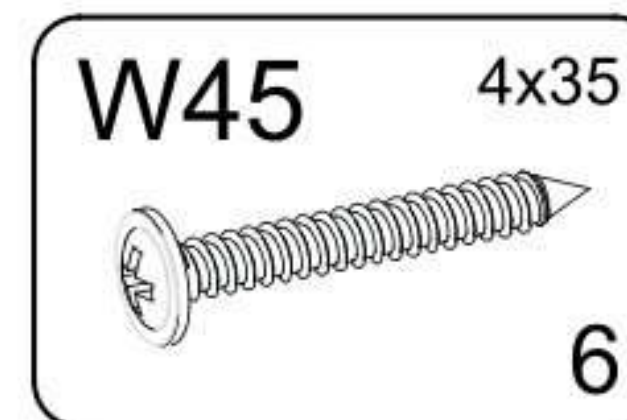

[HU] FIGYELMEZTETÉS!

A karcolások és egyéb sérülések elkerülése érdekében, kérem a terméket olyan puha felületen szerelje össze, mint például egy szőnyeg vagy egy pléd.

GUICIO

PART / ČASŤ / ČÁST / ELEM	SIZE / ROZMER / ROZMĚR / MÉRET	x
01	832x500x18	1
02	832x500x18	1
03	800x500x18	1
04	768x500x18	1
05	764x252x18	3
06	801x397x3	2
S1	405x742x3	3
S2	400x150x18	3
S3	400x150x18	3
S4	712x150x18	3