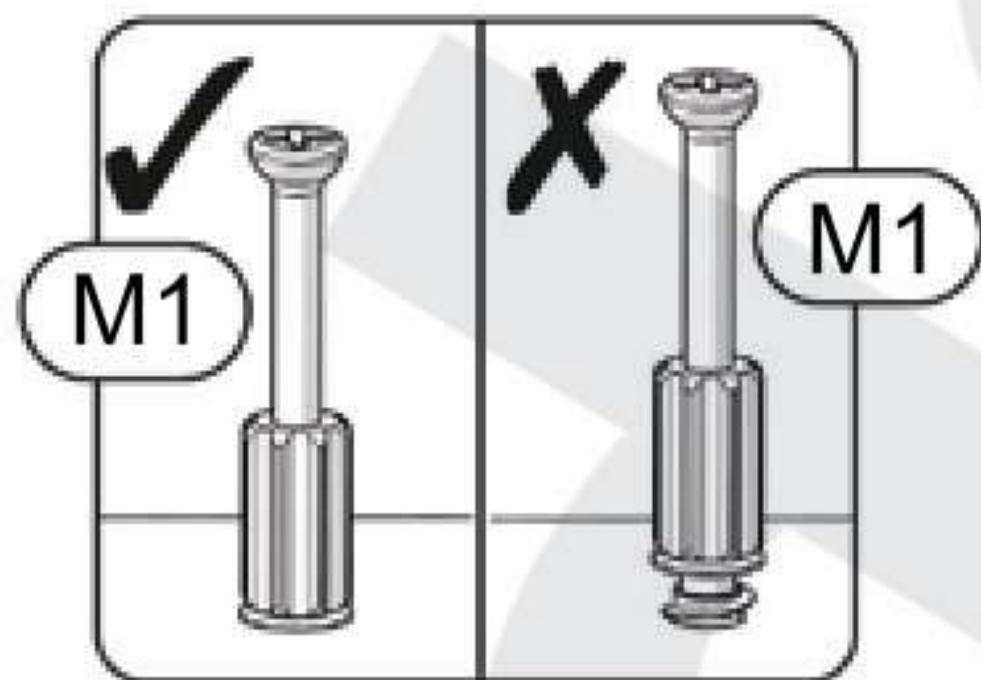

▶ 1

T4_1 P

T4_1 L

▶ 2

SK: Autorské práva a ich originálne znenie: / CZ: Autorská práva a jejich původní znění: / HU: A gyártó által betartandó utasítások:

Prawa autorskie do tej bryły oraz instrukcji montażu należą do firmy 'Baby-Raj'. Wykorzystywanie tekstów, ich fragmentów, obrazów i fragmentów instrukcji bez zgody właściciela będzie ścigane prawnie. Zastrzegamy prawo do wnoszenia w dowolnej chwili zmian konstrukcyjnych oraz zmian wymiarów w bryłach, nie zmieniając ich ogólnego charakteru.