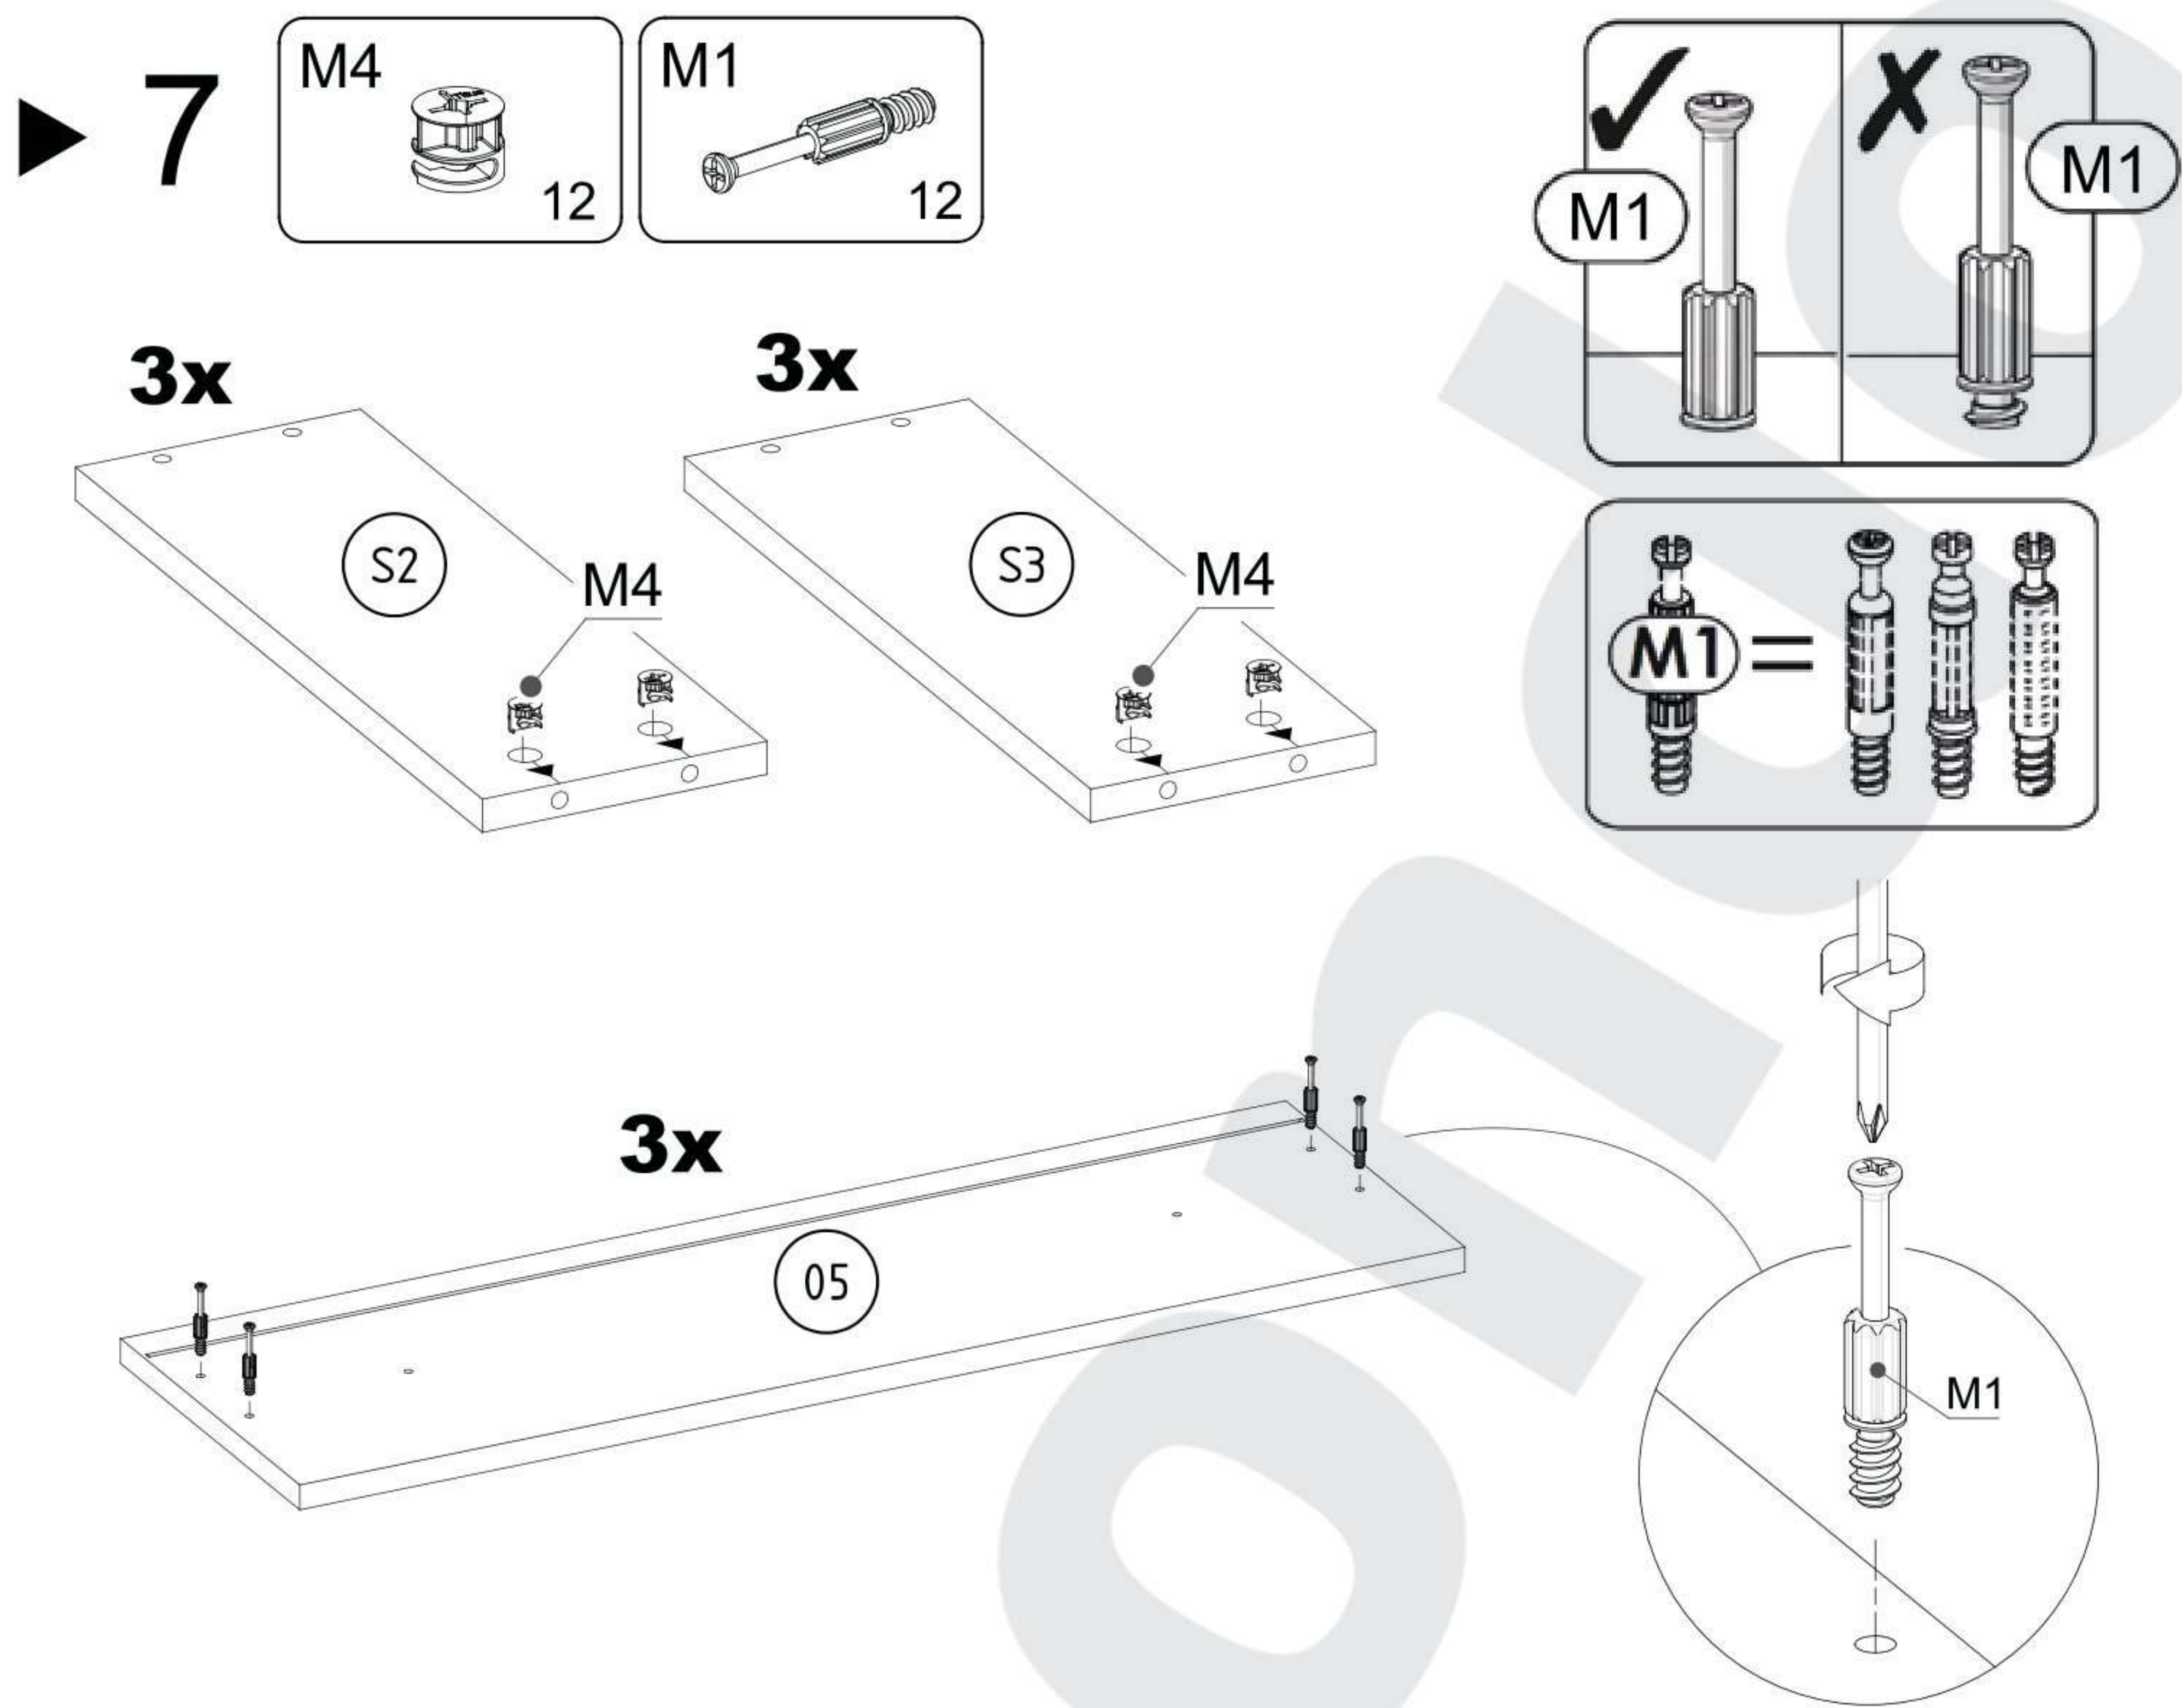

SK: Autorské práva a ich originálne znenie: / CZ: Autorská práva a jejich původní znění: / HU: A gyártó által betartandó utasítások:

Prawa autorskie do tej bryły oraz instrukcji montażu należą do firmy 'Baby-Raj'. Wykorzystywanie tekstów, ich fragmentów, obrazów i fragmentów instrukcji bez zgody właściciela będzie ścigane prawnie. Zastrzegamy prawo do wnoszenia w dowolnej chwili zmian konstrukcyjnych oraz zmian wymiarów w bryłach, nie zmieniając ich ogólnego charakteru.