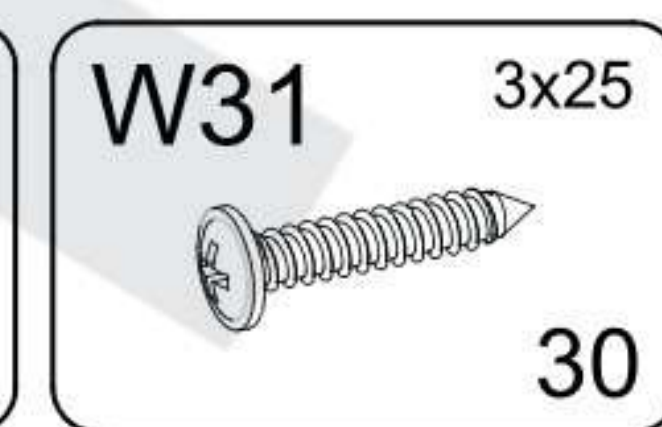

▶ 5

▶ 6

A=B

SK: Autorské práva a ich originálne znenie: / CZ: Autorská práva a jejich původní znění: / HU: A gyártó által betartandó utasítások:

Prawa autorskie do tej bryły oraz instrukcji montażu należą do firmy 'Baby-Raj'. Wykorzystywanie tekstów, ich fragmentów, obrazów i fragmentów instrukcji bez zgody właściciela będzie ścigane prawnie. Zastrzegamy prawo do wnoszenia w dowolnej chwili zmian konstrukcyjnych oraz zmian wymiarów w bryłach, nie zmieniając ich ogólnego charakteru.