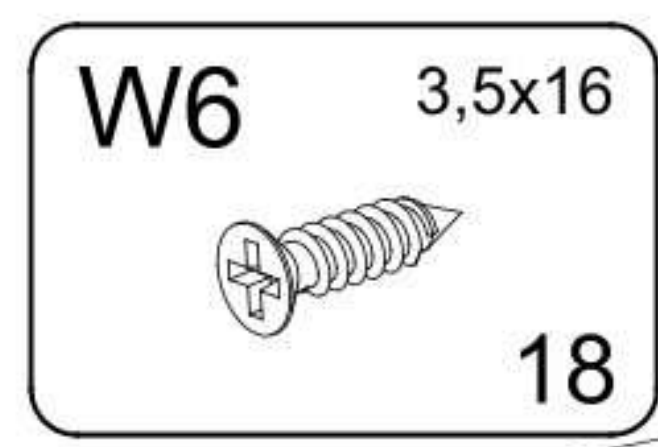

▶ 9

▶ 10

SK: Autorské práva a ich originálne znenie: / CZ: Autorská práva a jejich původní znění: / HU: A gyártó által betartandó utasítások:

Prawa autorskie do tej bryły oraz instrukcji montażu należą do firmy 'Baby-Raj'. Wykorzystywanie tekstów, ich fragmentów, obrazów i fragmentów instrukcji bez zgody właściciela będzie ścigane prawnie. Zastrzegamy prawo do wnoszenia w dowolnej chwili zmian konstrukcyjnych oraz zmian wymiarów w bryłach, nie zmieniając ich ogólnego charakteru.