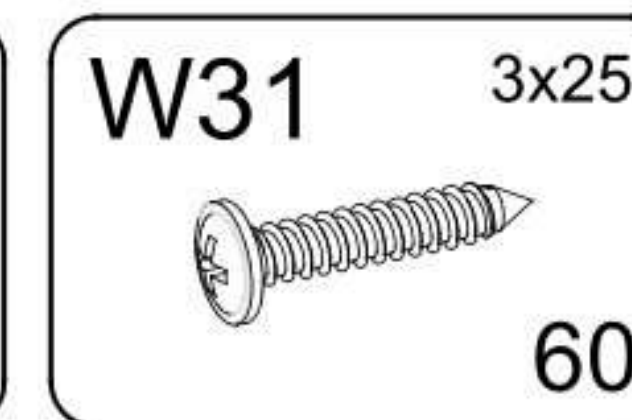

[HU] FIGYELMEZTETÉS!

A karcolások és egyéb sérülések elkerülése érdekében, kérem a terméket olyan puha felületen szerelje össze, mint például egy szőnyeg vagy egy pléd.

GUICIO

PART / ČASŤ / ČÁST / ELEM	SIZE / ROZMER / ROZMĚR / MÉRET	x
01	832x500x18	1
02	832x500x18	1
03	800x500x18	1
04	768x500x18	1
05	764x252x18	3
06	801x397x3	2
S1	405x742x3	3
S2	400x150x18	3
S3	400x150x18	3
S4	712x150x18	3