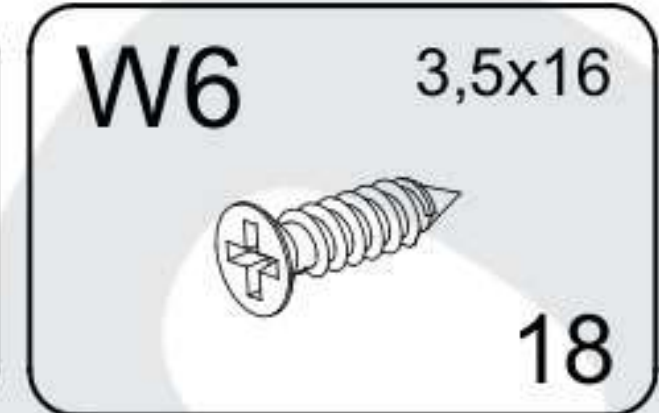

▶ 1

T4_1 P

T4_1 L

▶ 2

SK: Autorské práva a ich originálne znenie: / CZ: Autorská práva a jejich původní znění: / HU: A gyártó által betartandó utasítások:

Prawa autorskie do tej bryły oraz instrukcji montażu należą do firmy 'Baby-Raj'. Wykorzystywanie tekstów, ich fragmentów, obrazów i fragmentów instrukcji bez zgody właściciela będzie ścigane prawnie. Zastrzegamy prawo do wnoszenia w dowolnej chwili zmian konstrukcyjnych oraz zmian wymiarów w bryłach, nie zmieniając ich ogólnego charakteru.