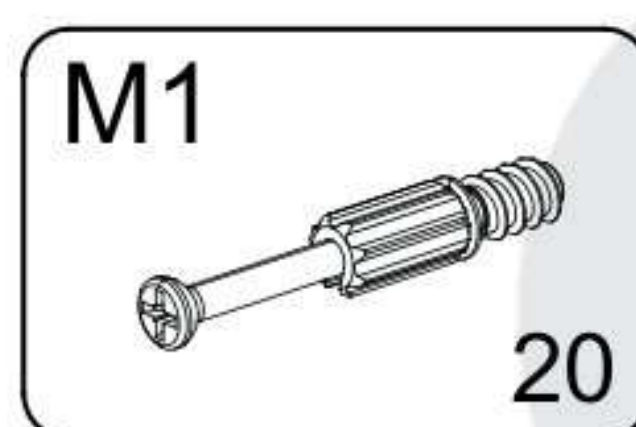

[HU] FIGYELMEZTETÉS!

A karcolások és egyéb sérülések elkerülése érdekében, kérem a terméket olyan puha felületen szerelje össze, mint például egy szőnyeg vagy egy pléd.

GUICIO

PART / ČASŤ / ČÁST / ELEM	SIZE / ROZMER / ROZMĚR / MÉRET	x
01	832x500x18	1
02	832x500x18	1
03	800x500x18	1
04	768x500x18	1
05	764x252x18	3
06	801x397x3	2
S1	405x742x3	3
S2	400x150x18	3
S3	400x150x18	3
S4	712x150x18	3