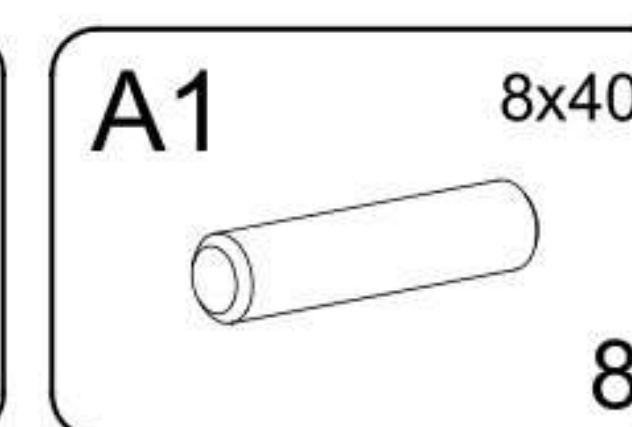

[HU] FIGYELMEZTETÉS!

A karcolások és egyéb sérülések elkerülése érdekében, kérem a terméket olyan puha felületen szerelje össze, mint például egy szőnyeg vagy egy pléd.

GUICIO

PART / ČASŤ / ČÁST / ELEM	SIZE / ROZMER / ROZMĚR / MÉRET	x
01	832x500x18	1
02	832x500x18	1
03	800x500x18	1
04	768x500x18	1
05	764x252x18	3
06	801x397x3	2
S1	405x742x3	3
S2	400x150x18	3
S3	400x150x18	3
S4	712x150x18	3