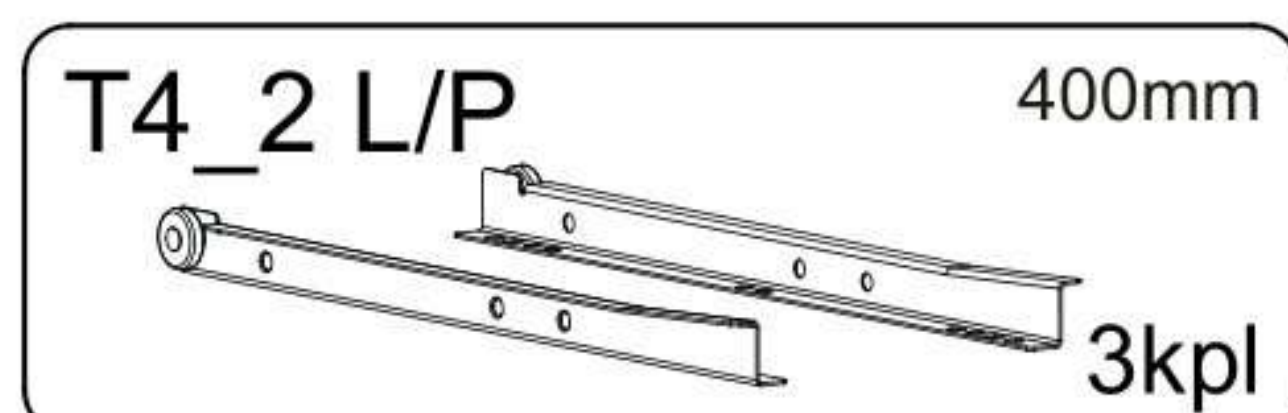

▶ 9

▶ 10

SK: Autorské práva a ich originálne znenie: / CZ: Autorská práva a jejich původní znění: / HU: A gyártó által betartandó utasítások:

Prawa autorskie do tej bryły oraz instrukcji montażu należą do firmy 'Baby-Raj'. Wykorzystywanie tekstów, ich fragmentów, obrazów i fragmentów instrukcji bez zgody właściciela będzie ścigane prawnie. Zastrzegamy prawo do wnoszenia w dowolnej chwili zmian konstrukcyjnych oraz zmian wymiarów w bryłach, nie zmieniając ich ogólnego charakteru.