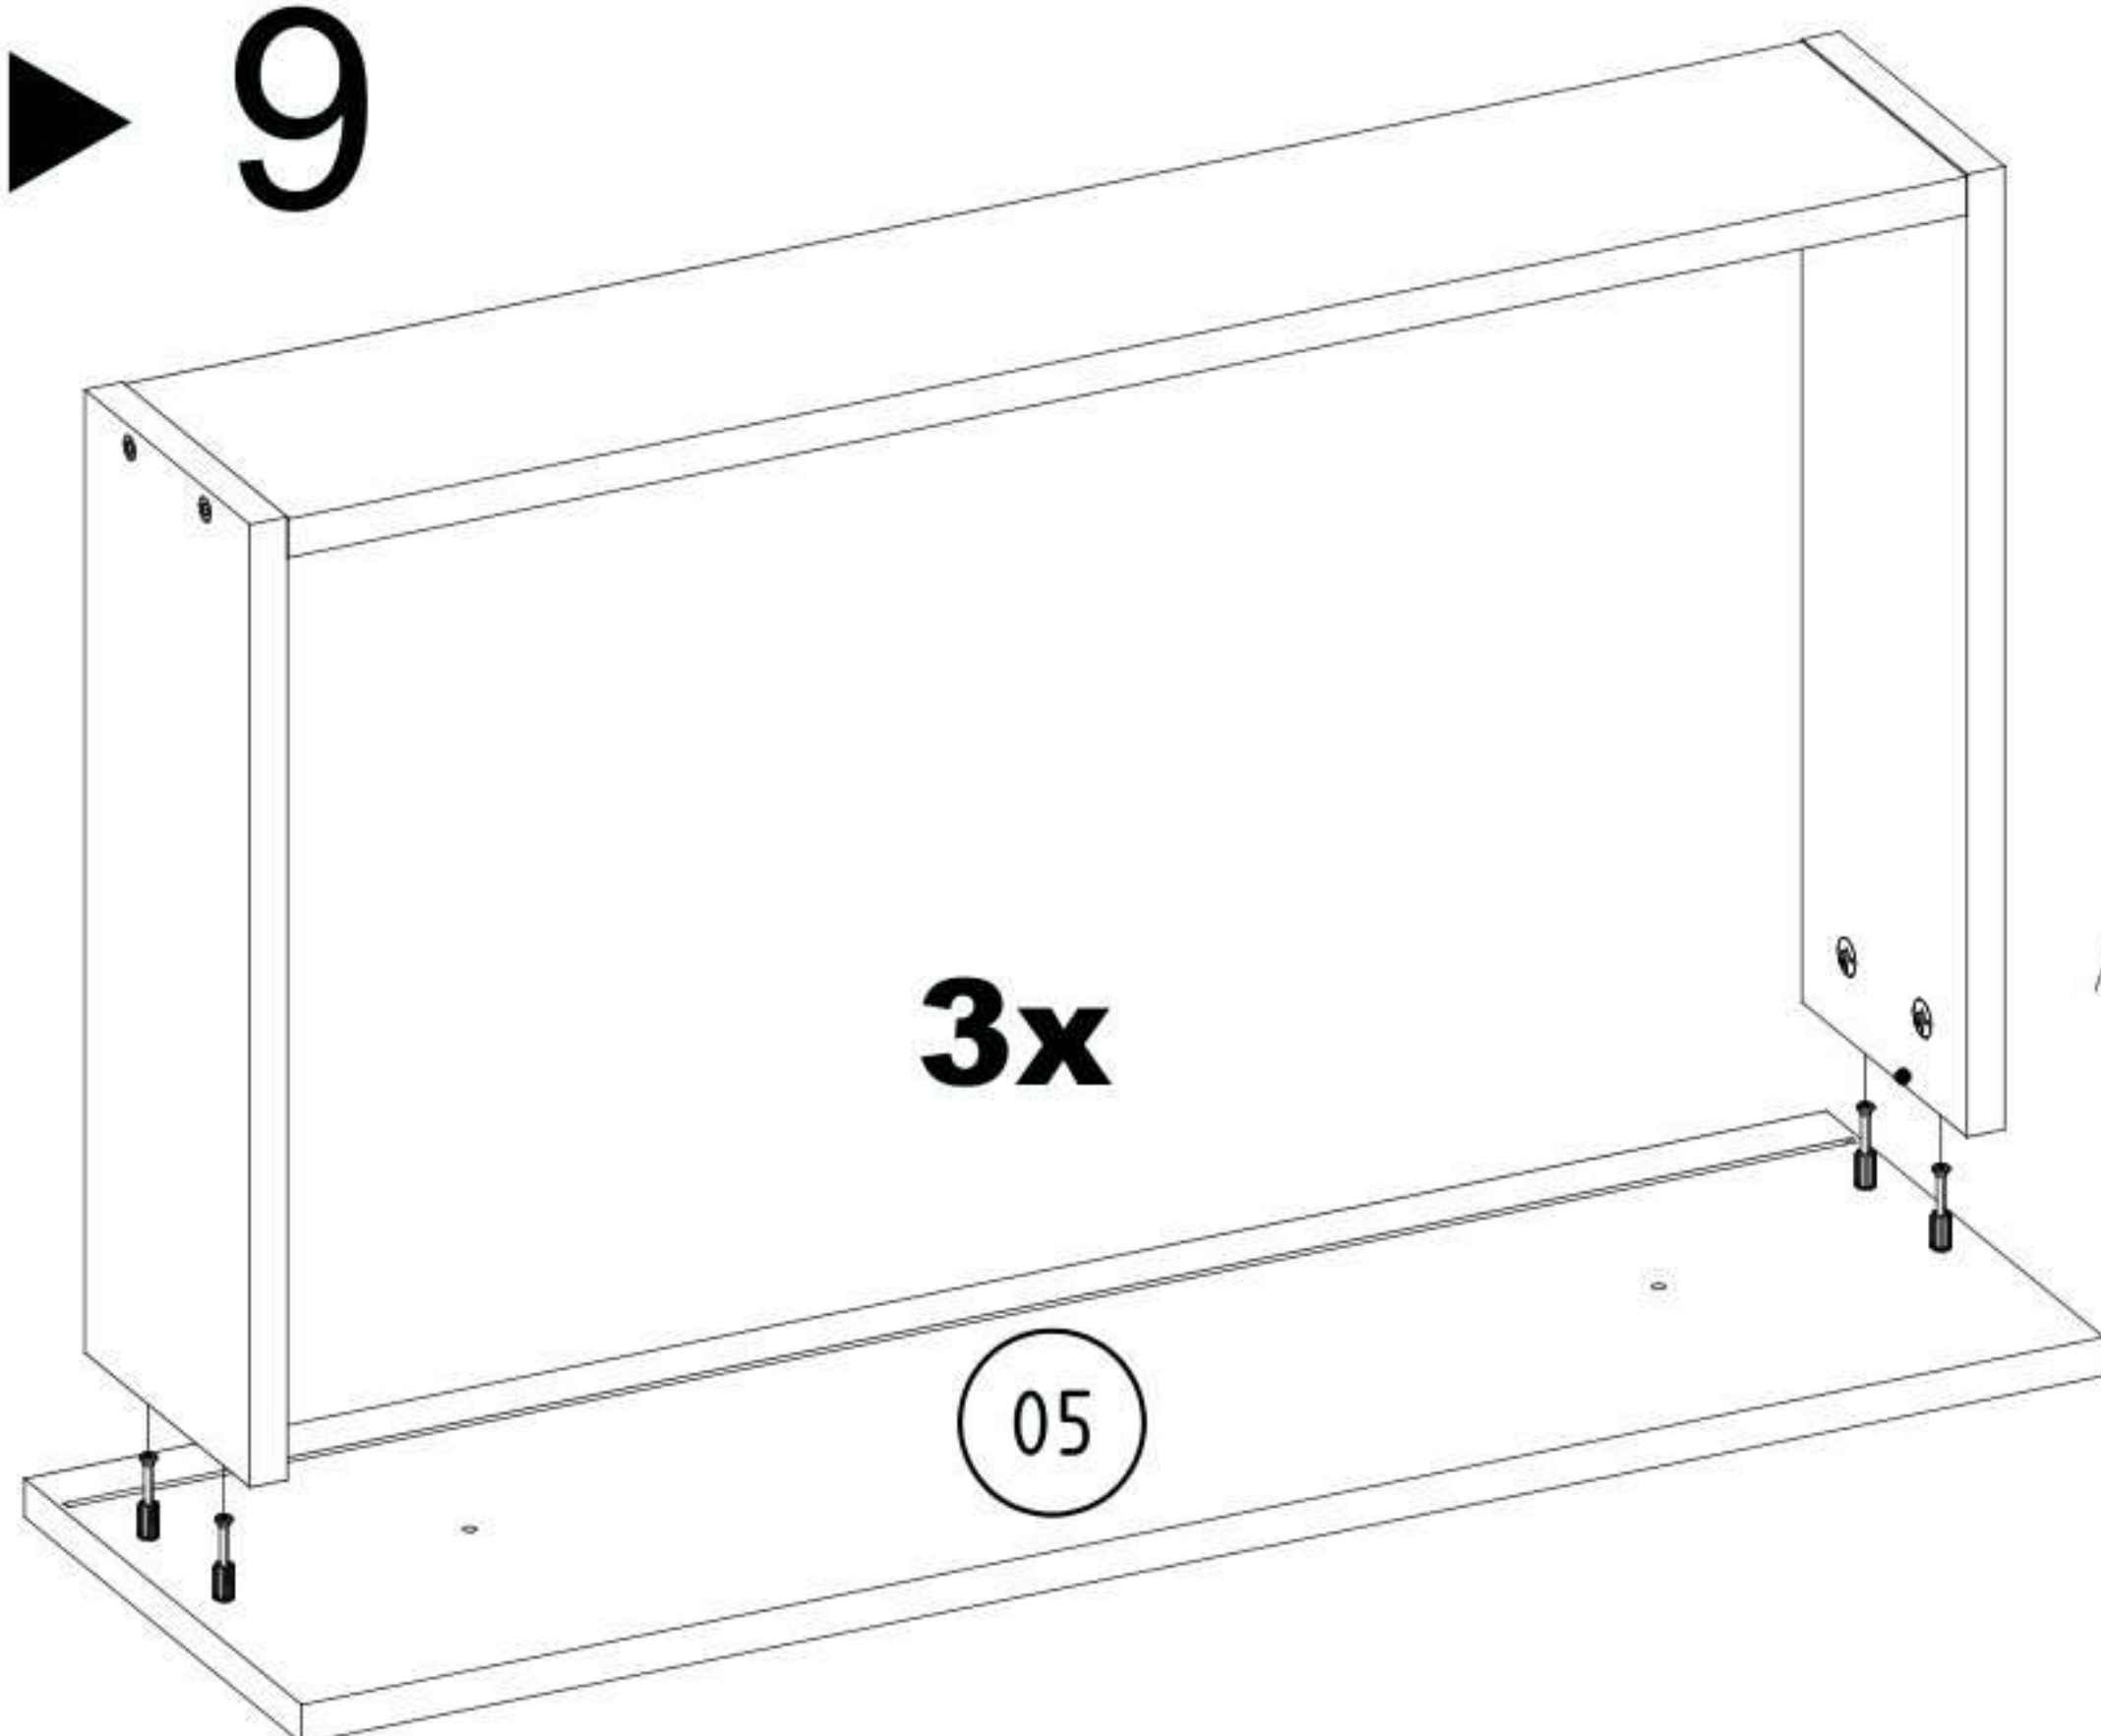

▶ 9

▶ 10

SK: Autorské práva a ich originálne znenie: / CZ: Autorská práva a jejich původní znění: / HU: A gyártó által betartandó utasítások:

Prawa autorskie do tej bryły oraz instrukcji montażu należą do firmy 'Baby-Raj'. Wykorzystywanie tekstów, ich fragmentów, obrazów i fragmentów instrukcji bez zgody właściciela będzie ścigane prawnie. Zastrzegamy prawo do wnoszenia w dowolnej chwili zmian konstrukcyjnych oraz zmian wymiarów w bryłach, nie zmieniając ich ogólnego charakteru.