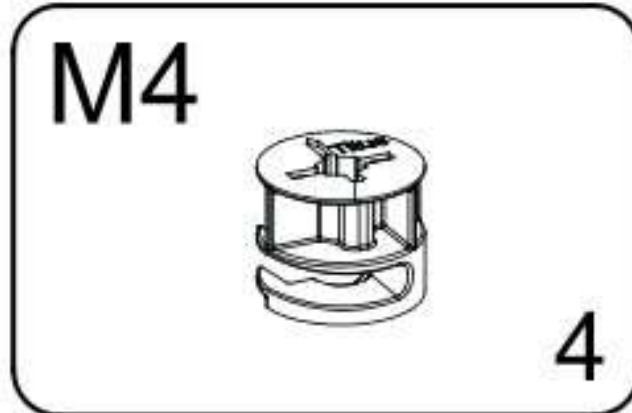

▶ 1

T4_1 P

T4_1 L

▶ 2

SK: Autorské práva a ich originálne znenie: / CZ: Autorská práva a jejich původní znění: / HU: A gyártó által betartandó utasítások:

Prawa autorskie do tej bryły oraz instrukcji montażu należą do firmy 'Baby-Raj'. Wykorzystywanie tekstów, ich fragmentów, obrazów i fragmentów instrukcji bez zgody właściciela będzie ścigane prawnie. Zastrzegamy prawo do wnoszenia w dowolnej chwili zmian konstrukcyjnych oraz zmian wymiarów w bryłach, nie zmieniając ich ogólnego charakteru.