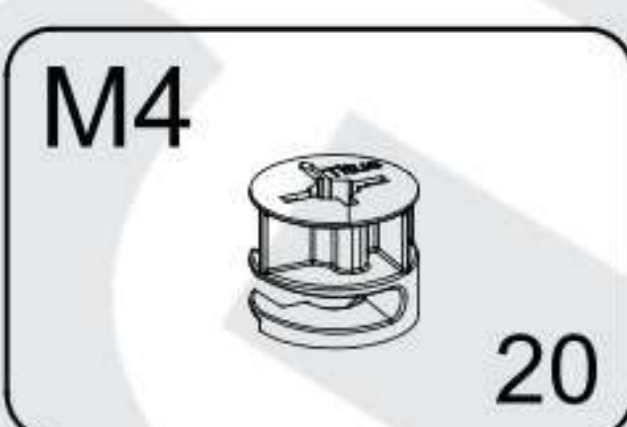

[HU] FIGYELMEZTETÉS!

A karcolások és egyéb sérülések elkerülése érdekében, kérem a terméket olyan puha felületen szerelje össze, mint például egy szőnyeg vagy egy pléd.

GUICIO

PART / ČASŤ / ČÁST / ELEM	SIZE / ROZMER / ROZMĚR / MÉRET	x
01	832x500x18	1
02	832x500x18	1
03	800x500x18	1
04	768x500x18	1
05	764x252x18	3
06	801x397x3	2
S1	405x742x3	3
S2	400x150x18	3
S3	400x150x18	3
S4	712x150x18	3