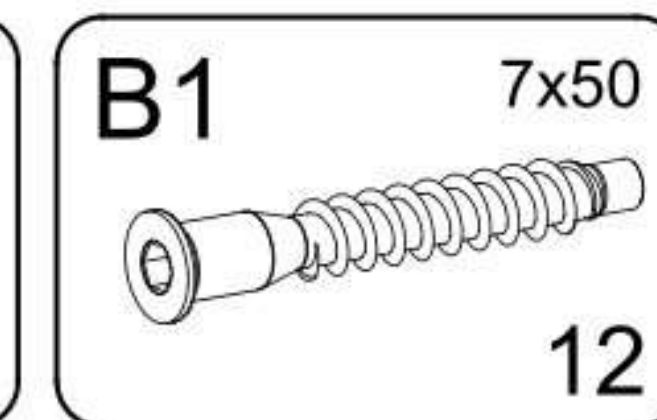

[HU] FIGYELMEZTETÉS!

A karcolások és egyéb sérülések elkerülése érdekében, kérem a terméket olyan puha felületen szerelje össze, mint például egy szőnyeg vagy egy pléd.

GUICIO

PART / ČASŤ / ČÁST / ELEM	SIZE / ROZMER / ROZMĚR / MÉRET	x
01	832x500x18	1
02	832x500x18	1
03	800x500x18	1
04	768x500x18	1
05	764x252x18	3
06	801x397x3	2
S1	405x742x3	3
S2	400x150x18	3
S3	400x150x18	3
S4	712x150x18	3