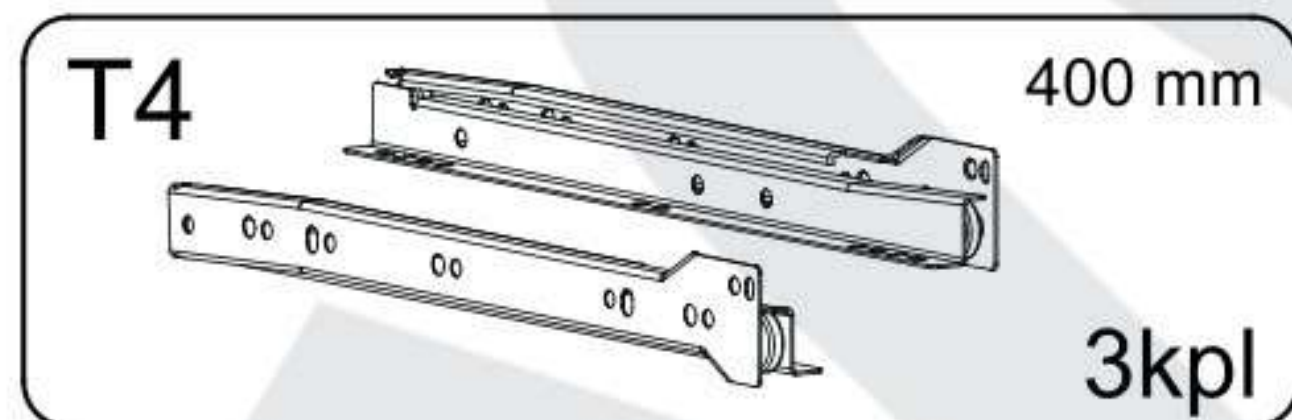

[HU] FIGYELMEZTETÉS!

A karcolások és egyéb sérülések elkerülése érdekében, kérem a terméket olyan puha felületen szerelje össze, mint például egy szőnyeg vagy egy pléd.

GUICIO

PART / ČASŤ / ČÁST / ELEM	SIZE / ROZMER / ROZMĚR / MÉRET	x
01	832x500x18	1
02	832x500x18	1
03	800x500x18	1
04	768x500x18	1
05	764x252x18	3
06	801x397x3	2
S1	405x742x3	3
S2	400x150x18	3
S3	400x150x18	3
S4	712x150x18	3