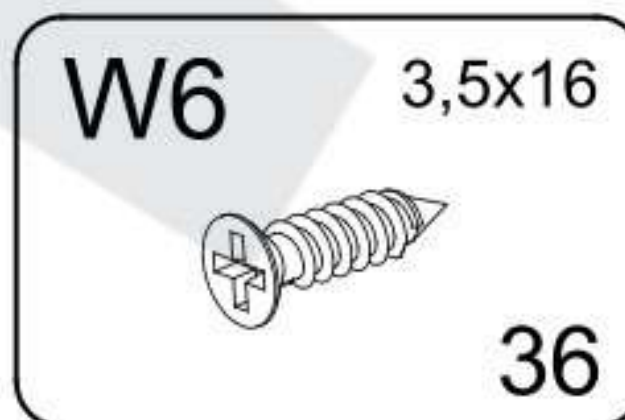

[HU] FIGYELMEZTETÉS!

A karcolások és egyéb sérülések elkerülése érdekében, kérem a terméket olyan puha felületen szerelje össze, mint például egy szőnyeg vagy egy pléd.

GUICIO

PART / ČASŤ / ČÁST / ELEM	SIZE / ROZMER / ROZMĚR / MÉRET	x
01	832x500x18	1
02	832x500x18	1
03	800x500x18	1
04	768x500x18	1
05	764x252x18	3
06	801x397x3	2
S1	405x742x3	3
S2	400x150x18	3
S3	400x150x18	3
S4	712x150x18	3