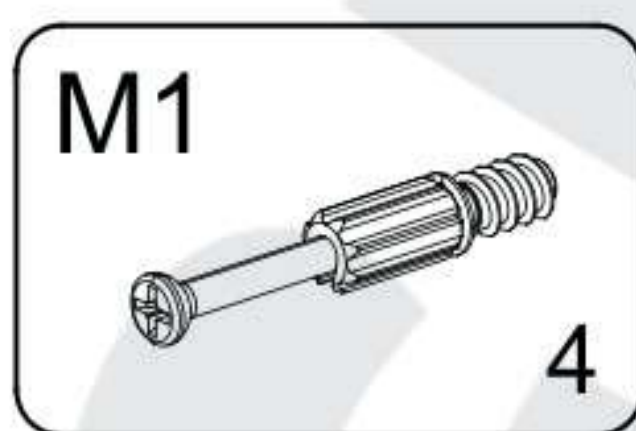

▶ 1

T4_1 P

T4_1 L

▶ 2

SK: Autorské práva a ich originálne znenie: / CZ: Autorská práva a jejich původní znění: / HU: A gyártó által betartandó utasítások:

Prawa autorskie do tej bryły oraz instrukcji montażu należą do firmy 'Baby-Raj'. Wykorzystywanie tekstów, ich fragmentów, obrazów i fragmentów instrukcji bez zgody właściciela będzie ścigane prawnie. Zastrzegamy prawo do wnoszenia w dowolnej chwili zmian konstrukcyjnych oraz zmian wymiarów w bryłach, nie zmieniając ich ogólnego charakteru.