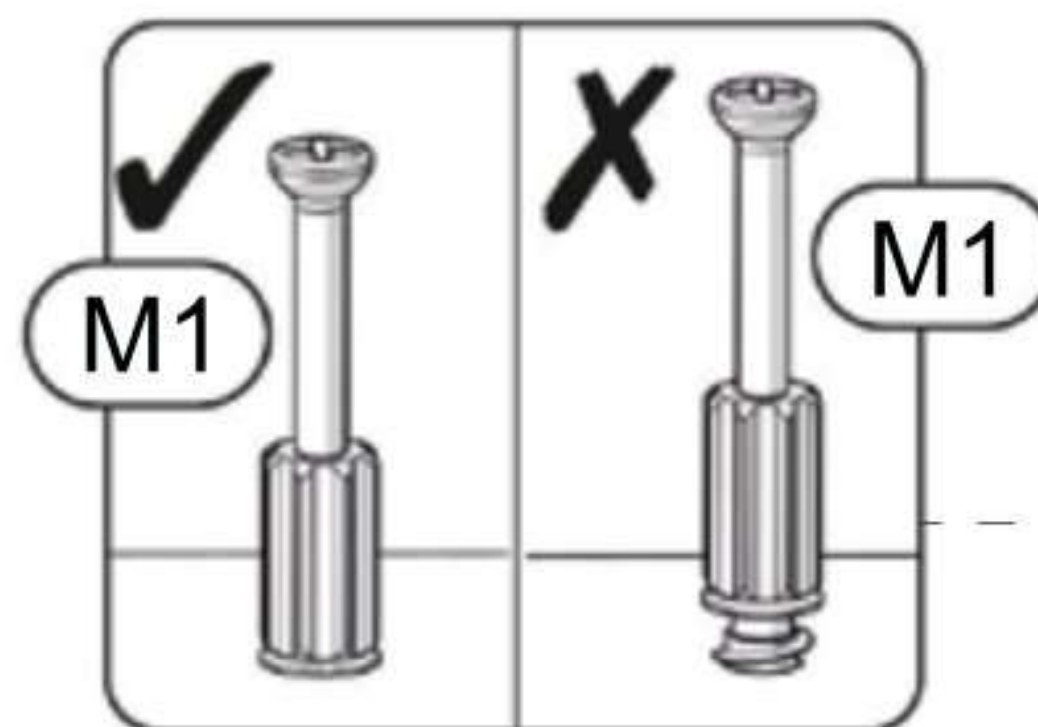

▶ 1

T4_1 P

T4_1 L

▶ 2

SK: Autorské práva a ich originálne znenie: / CZ: Autorská práva a jejich původní znění: / HU: A gyártó által betartandó utasítások:

Prawa autorskie do tej bryły oraz instrukcji montażu należą do firmy 'Baby-Raj'. Wykorzystywanie tekstów, ich fragmentów, obrazów i fragmentów instrukcji bez zgody właściciela będzie ścigane prawnie. Zastrzegamy prawo do wnoszenia w dowolnej chwili zmian konstrukcyjnych oraz zmian wymiarów w bryłach, nie zmieniając ich ogólnego charakteru.