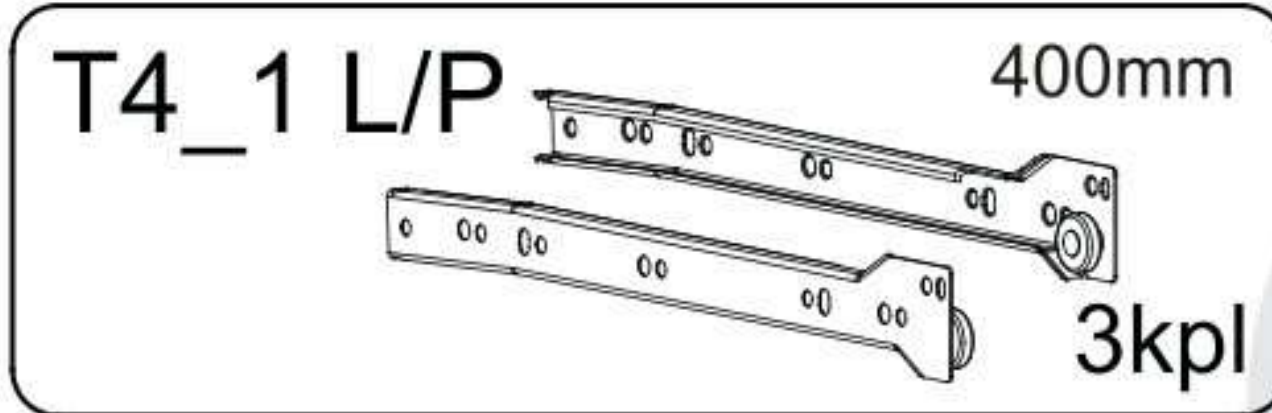

▶ 1

T4_1 P

T4_1 L

▶ 2

SK: Autorské práva a ich originálne znenie: / CZ: Autorská práva a jejich původní znění: / HU: A gyártó által betartandó utasítások:

Prawa autorskie do tej bryły oraz instrukcji montażu należą do firmy 'Baby-Raj'. Wykorzystywanie tekstów, ich fragmentów, obrazów i fragmentów instrukcji bez zgody właściciela będzie ścigane prawnie. Zastrzegamy prawo do wnoszenia w dowolnej chwili zmian konstrukcyjnych oraz zmian wymiarów w bryłach, nie zmieniając ich ogólnego charakteru.