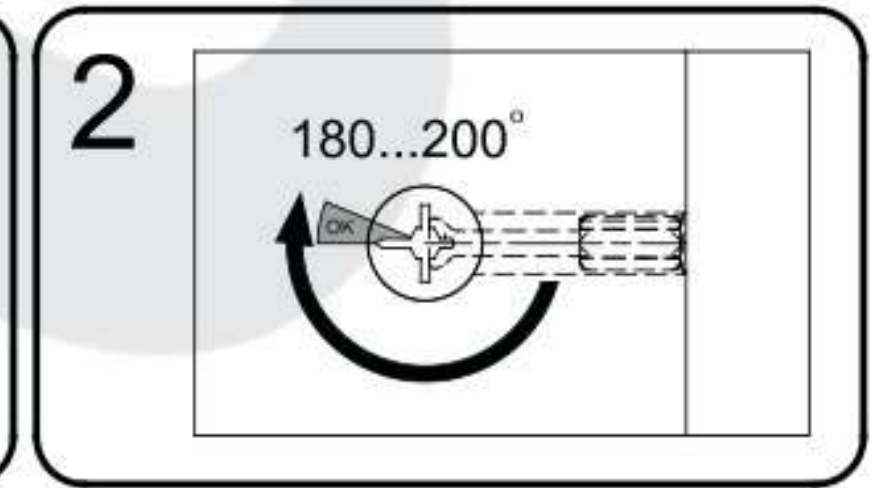

▶ 5

▶ 6

A=B

SK: Autorské práva a ich originálne znenie: / CZ: Autorská práva a jejich původní znění: / HU: A gyártó által betartandó utasítások:

Prawa autorskie do tej bryły oraz instrukcji montażu należą do firmy 'Baby-Raj'. Wykorzystywanie tekstów, ich fragmentów, obrazów i fragmentów instrukcji bez zgody właściciela będzie ścigane prawnie. Zastrzegamy prawo do wnoszenia w dowolnej chwili zmian konstrukcyjnych oraz zmian wymiarów w bryłach, nie zmieniając ich ogólnego charakteru.