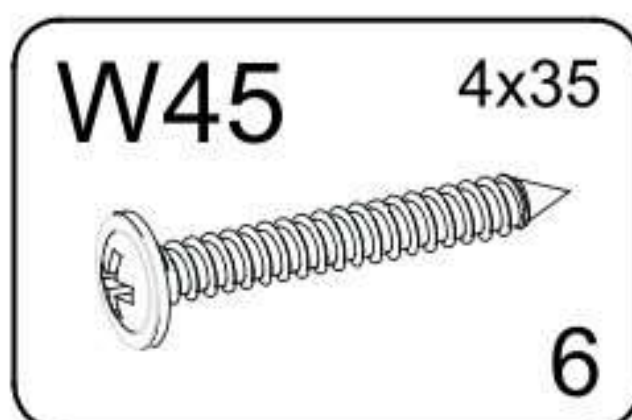

▶ 11

UK01

W45

EN Attention!

This product is designed to withstand the weight indicated on the plan. We are not responsible for the breakage of parts or any injury caused by the failure to comply with this recommendation.

PL Uwaga!

Ten produkt jest zaprojektowany tak, aby wytrzymać ciężar wskazany na rysunku poniżej. Nie ponosimy odpowiedzialności za uszkodzenia części lub szkody spowodowane nieprzestrzeganiem niniejszego zalecenia.

SK Pozor!

Tento produkt je navrhnutý tak, aby vydržal hmotnosť uvedenú na obrázku. Nezodpovedáme za poškodenie dielov alebo škody spôsobené nedodržaním tohto odporúčania.

CZ Pozor!

Tento produkt je navržen tak, aby vydržel hmotnost uvedenou na obrázku. Nezodpovídáme za poškození dílů nebo škody způsobené nedodržením tohoto doporučení.

HU Vigyázat!

Ezt a terméket úgy tervezték, hogy a képen szereplő súlyt bírja el. Nem felelünk semmiféle sérülésért vagy kárért, amely ezen előírás be nem tartása miatt keletkezik.

EN ANTI-TOPPLE WARNING!

This product has to be permanently fixed to the wall.

PL OSTRZEŻENIE PRZED WYWRÓCENIEM SIĘ!

Produkt musi być na stałe przymocowany do ściany.

SK DÔLEŽITÉ INFORMÁCIE!

Tento výrobok musí byť trvalo pripevnený k stene.

CZ DŮLEŽITÉ INFORMACE!

Tento výrobek musí být trvale připevněn ke stěně.

HU FONTOS INFORMÁCIÓK!

Ezt a terméket a falhoz kell rögzíteni.

SK: Autorské práva a ich originálne znenie: / CZ: Autorská práva a jejich původní znění: / HU: A gyártó által betartandó utasítások: