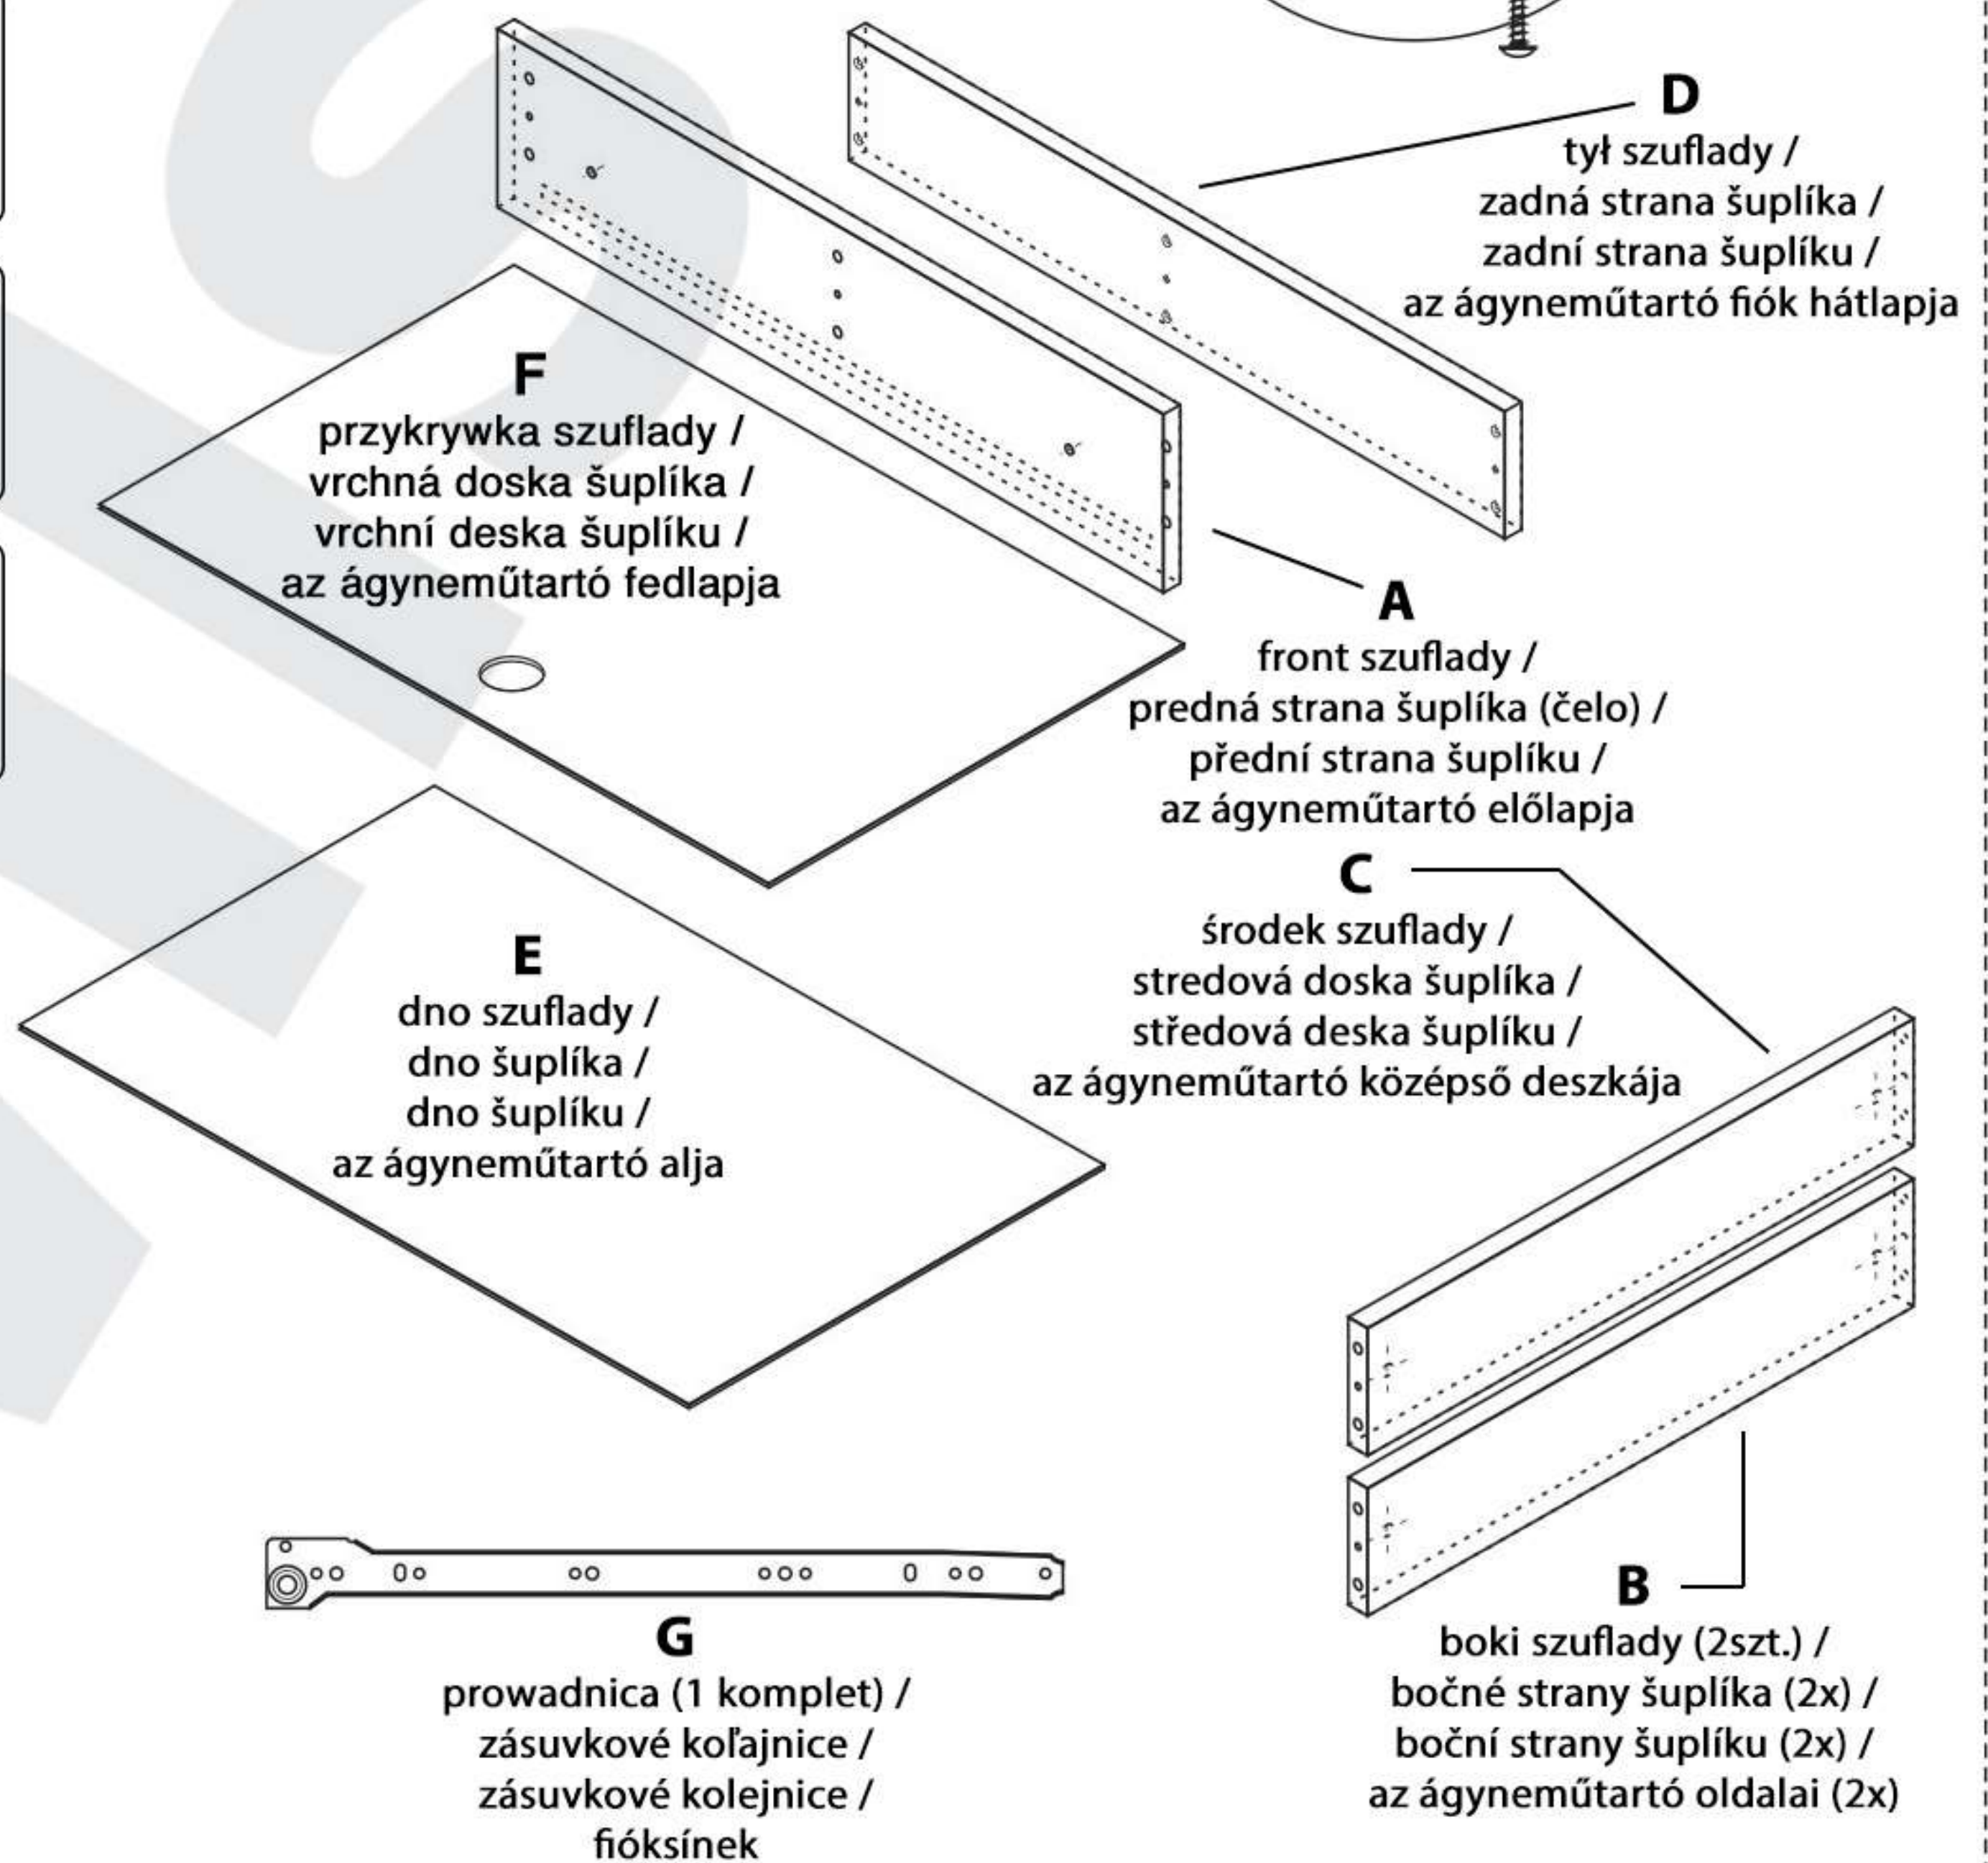

MONTAŻ SZUFLADY / MONTÁŽ ŠUPLÍKA / MONTÁŽ ŠUPLÍKU / ÁGYNEMŰTARTÓ FIÓK ÖSSZESZERELÉSE

CZĘŚCI SZUFLADY / ČASTI ŠUPLÍKA / ČÁSTI ŠUPLÍKU / AZ ÁGYNEMŰTARTÓ RÉSZEI

MONTAŻ PROWADNICY / MONTÁŽ VODIACEJ ZOSTAVY / MONTÁŽ VODÍCÍ SESTAVY / A VEZETŐSÍN ÖSSZESZERELÉSE

Lewy bok łózcza /  
 Ľavý bok postielky /  
 Levý bok postýlky /  
 A kiságy bal oldala

1:1

Front łózcza /  
 Predná časť postielky /  
 Přední část postýlky /  
 A kiságy eleje

G  
 prowadnica lewa /  
 ľavá zásuvková koľajnica /  
 levá zásuvková kolejnice /  
 baloldali vezetősín

5-6x

5-6x

prohadnica lewa /  
 ľavá zásuvková koľajnica /  
 levá zásuvková kolejnice /  
 baloldali vezetősín

prohadnica prawa /  
 pravá zásuvková koľajnica /  
 pravá zásuvková kolejnice /  
 jobboldali vezetősín

CZĘŚCI / ČASTI / ČÁSTI / RÉSZEI: