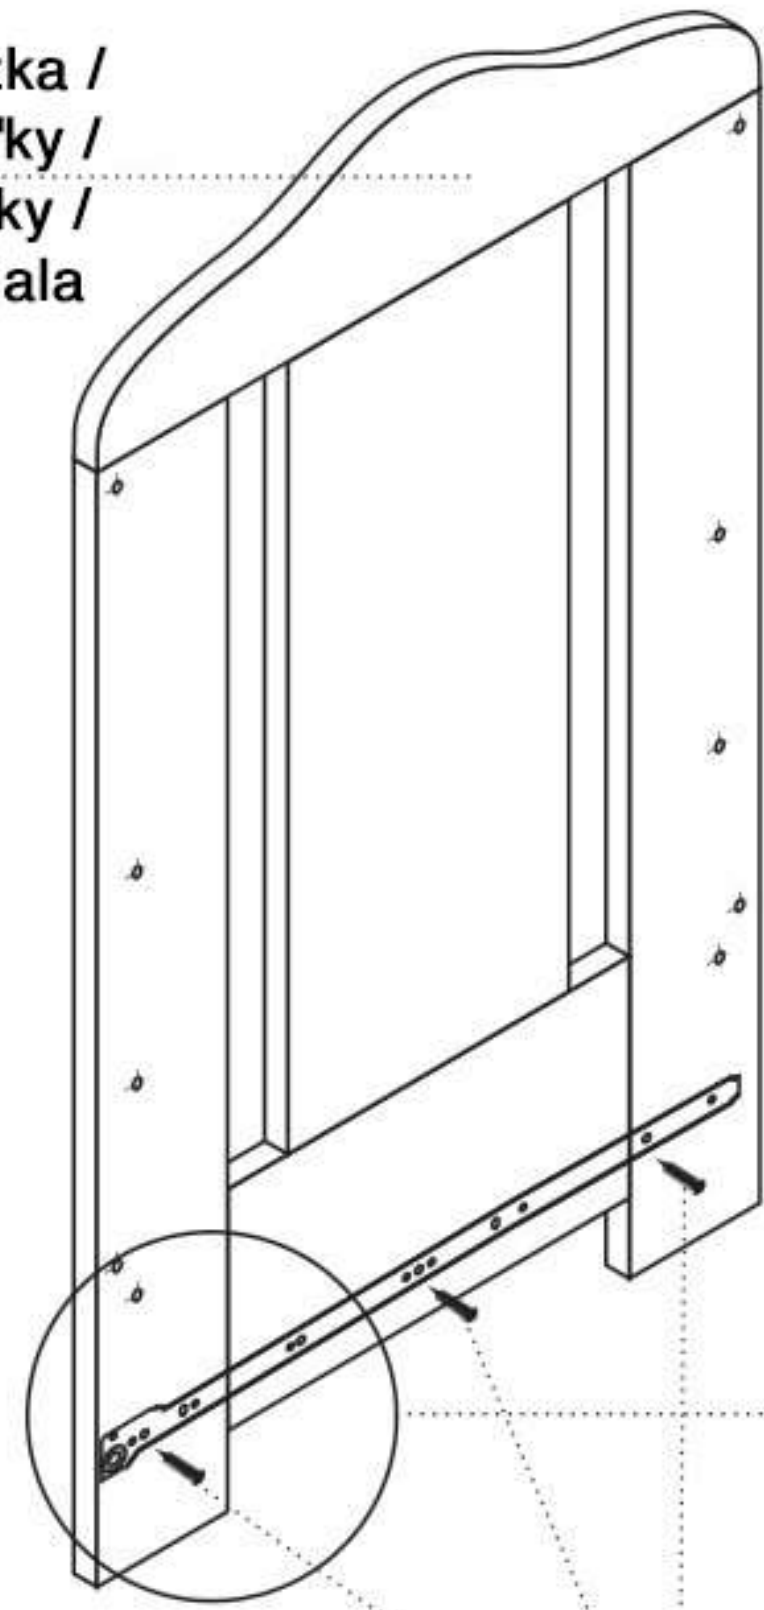

MONTAŻ SZUFLADY / MONTÁŽ ŠUPLÍKA / MONTÁŽ ŠUPLÍKU / ÁGYNEMŰTARTÓ FIÓK ÖSSZESZERELÉSE

CZĘŚCI SZUFLADY / ČASTI ŠUPLÍKA / ČÁSTI ŠUPLÍKU / AZ ÁGYNEMŰTARTÓ RÉSZEI

MONTAŻ PROWADNICY / MONTÁŽ VODIACEJ ZOSTAVY / MONTÁŽ VODÍCÍ SESTAVY / A VEZETŐSÍN ÖSSZESZERELÉSE

Lewy bok łózcza /  
 Ľavý bok postielky /  
 Levý bok postýlky /  
 A kiságy bal oldala

1:1

Front łózcza /  
 Predná časť postielky /  
 Přední část postýlky /  
 A kiságy eleje

G  
 prowadnica lewa /  
 ľavá zásuvková koľajnica /  
 levá zásuvková kolejnice /  
 baloldali vezetősín

5-6x

5-6x

prohadnica lewa /  
 ľavá zásuvková koľajnica /  
 levá zásuvková kolejnice /  
 baloldali vezetősín

prohadnica prawa /  
 pravá zásuvková koľajnica /  
 pravá zásuvková kolejnice /  
 jobboldali vezetősín