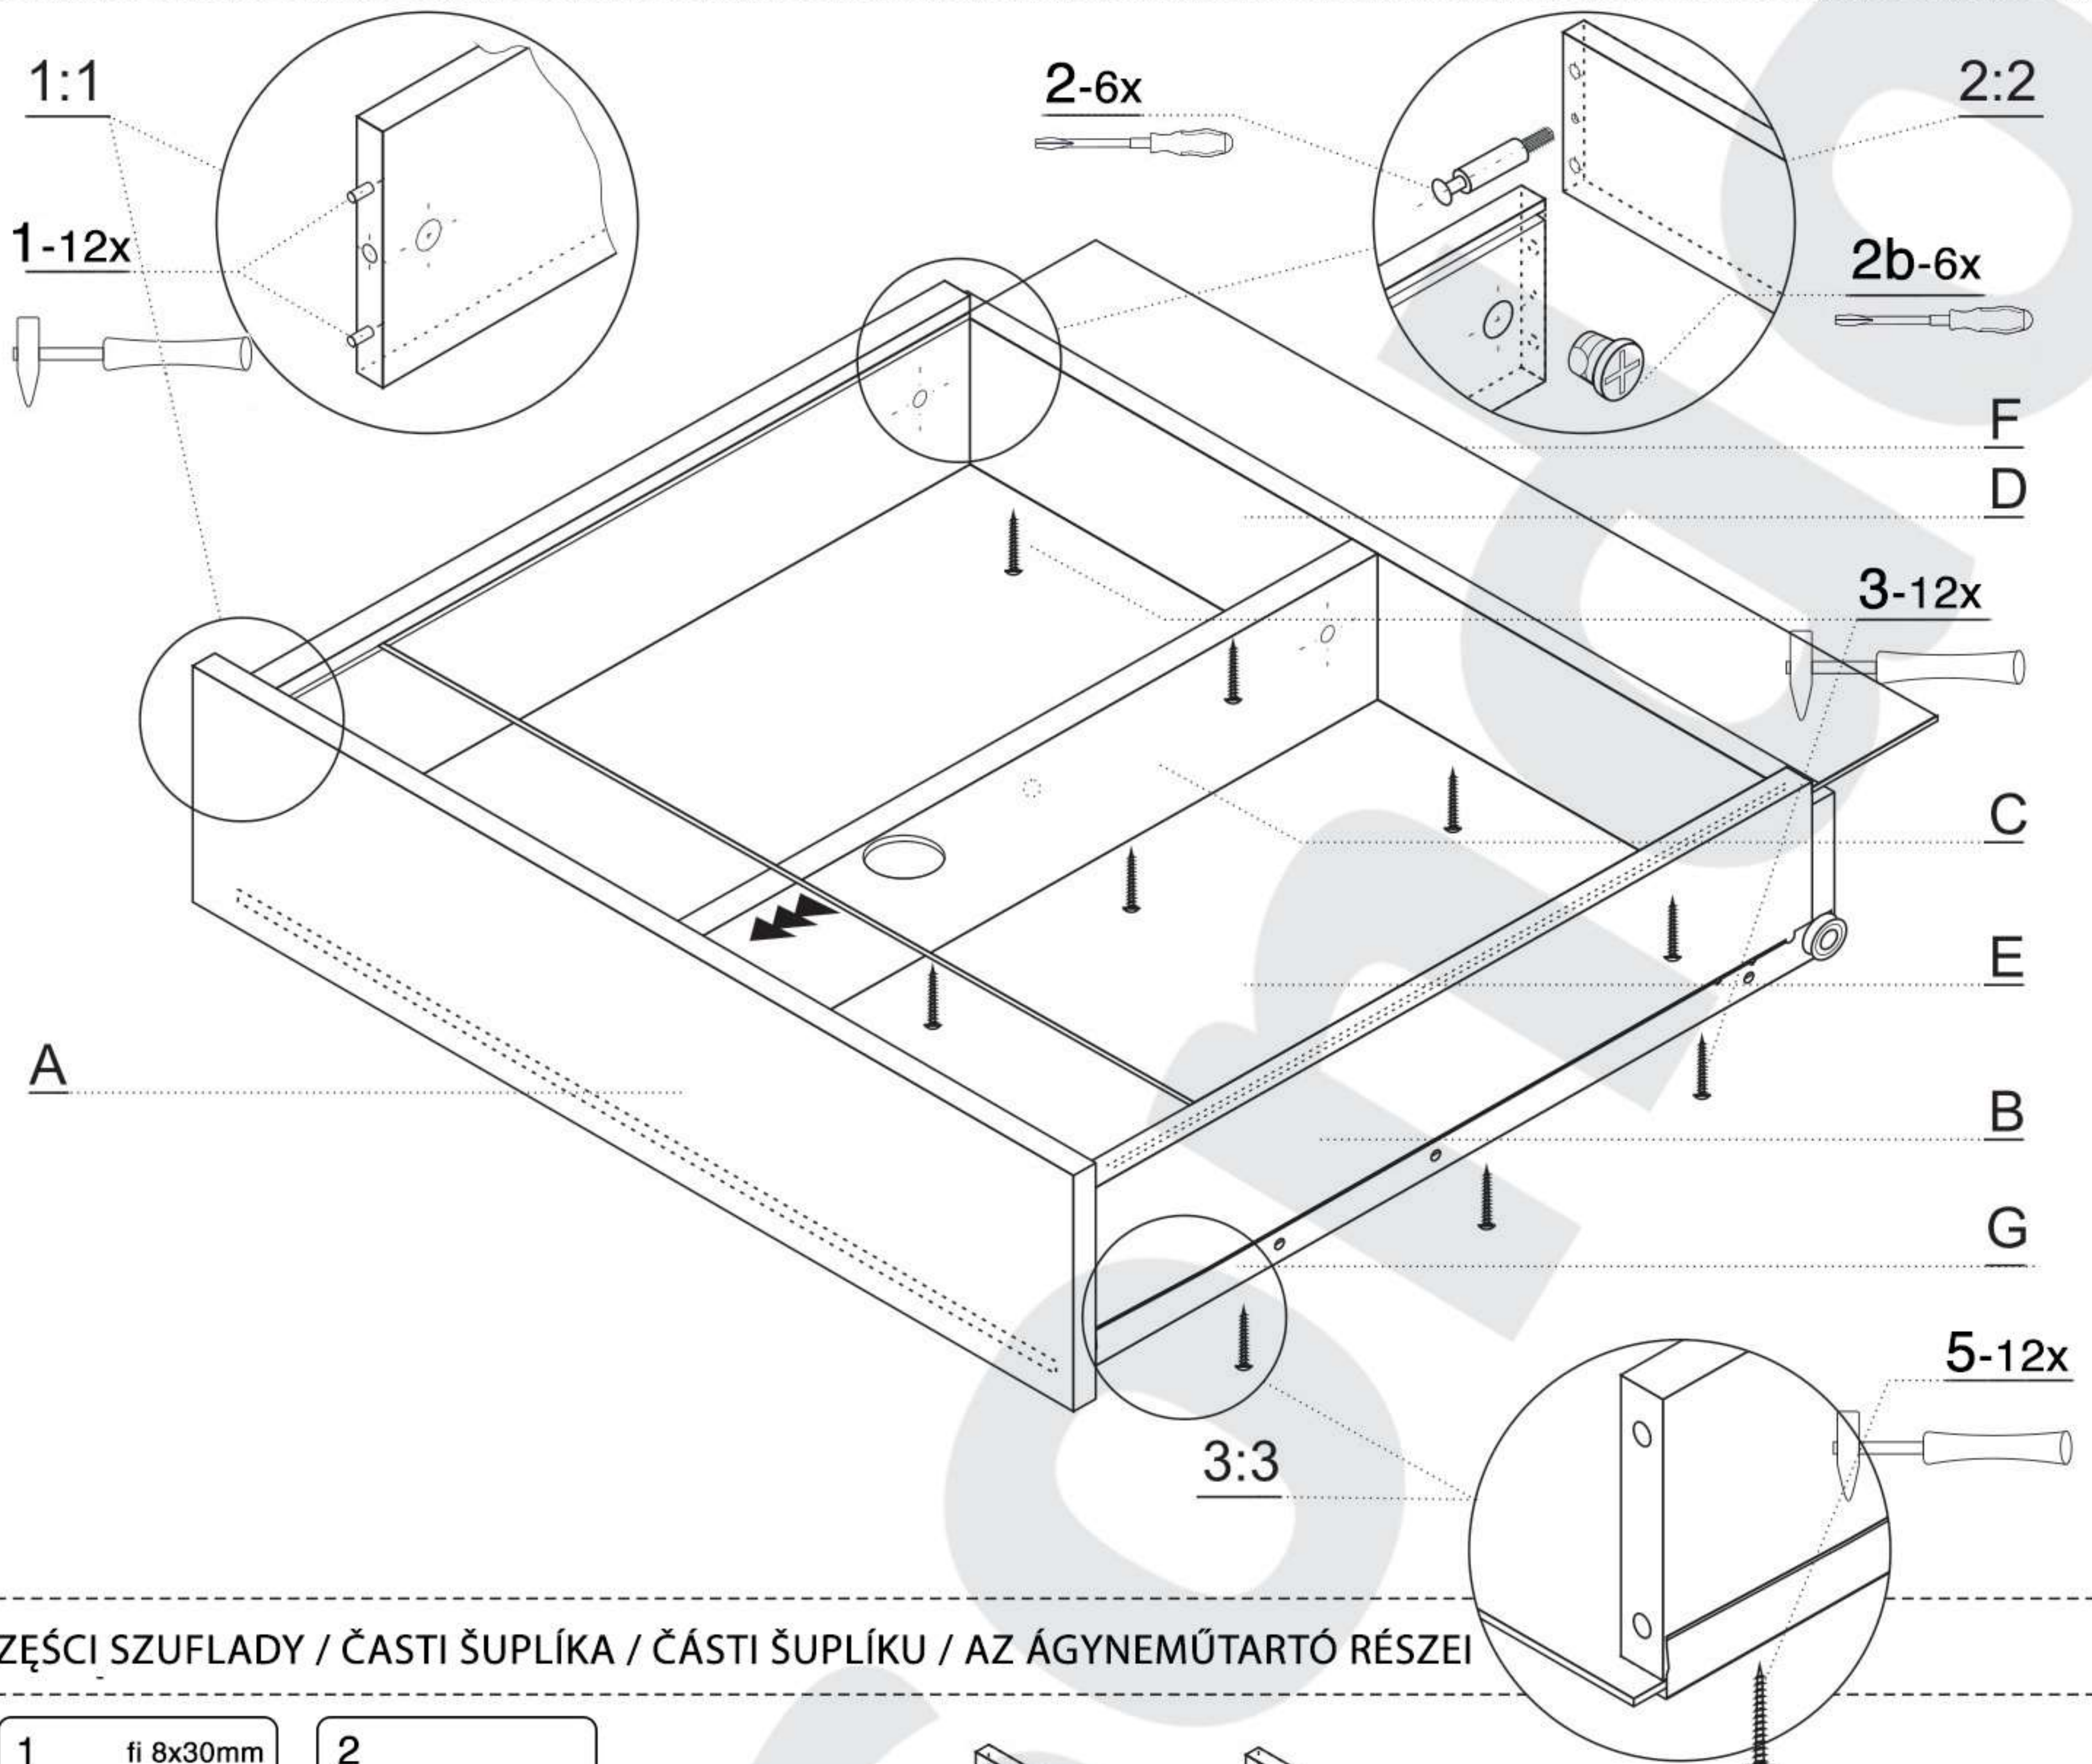

MONTAŻ SZUFLADY / MONTÁŽ ŠUPLÍKA / MONTÁŽ ŠUPLÍKU / ÁGYNEMŰTARTÓ FIÓK ÖSSZESZERELÉSE

CZĘŚCI SZUFLADY / ČASTI ŠUPLÍKA / ČÁSTI ŠUPLÍKU / AZ ÁGYNEMŰTARTÓ RÉSZEI

MONTAŻ PROWADNICY / MONTÁŽ VODIACEJ ZOSTAVY / MONTÁŽ VODÍCÍ SESTAVY / A VEZETŐSÍN ÖSSZESZERELÉSE

Lewy bok łózcza /  
 Ľavý bok postielky /  
 Levý bok postýlky /  
 A kiságy bal oldala

1:1

Front łózcza /  
 Predná časť postielky /  
 Přední část postýlky /  
 A kiságy eleje

G  
 prowadnica lewa /  
 ľavá zásuvková koľajnica /  
 levá zásuvková kolejnice /  
 baloldali vezetősín

5-6x

5-6x

prohadnica lewa /  
 ľavá zásuvková koľajnica /  
 levá zásuvková kolejnice /  
 baloldali vezetősín

prohadnica prawa /  
 pravá zásuvková koľajnica /  
 pravá zásuvková kolejnice /  
 jobboldali vezetősín