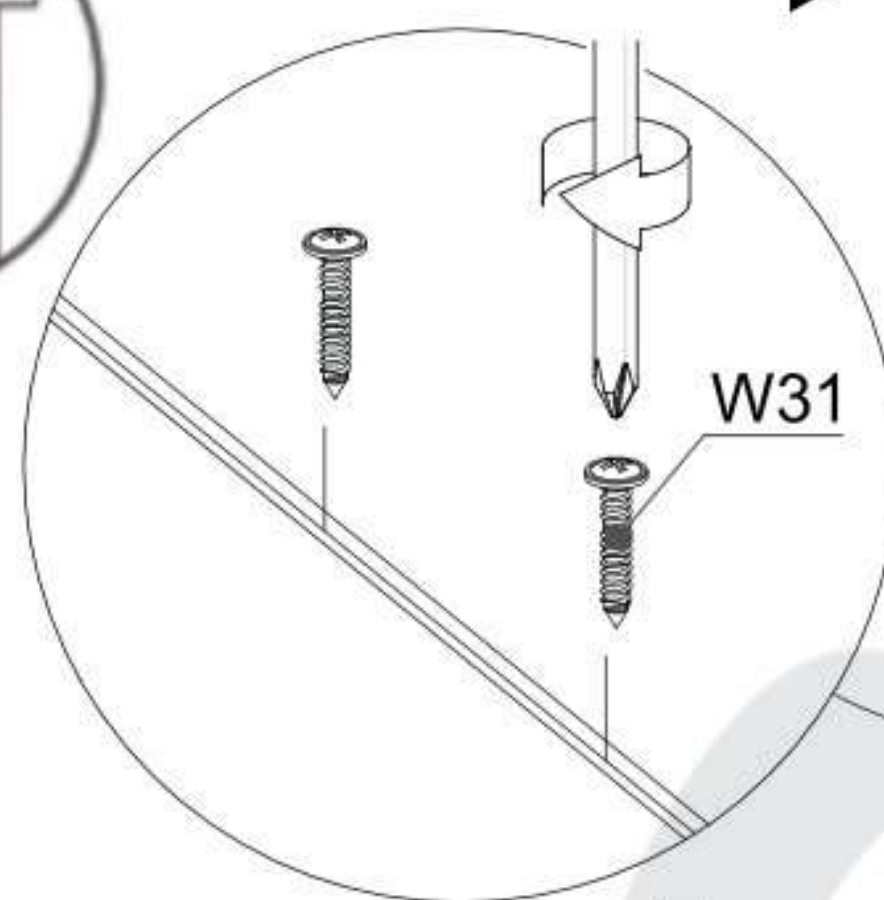

SK: Autorské práva a ich originálne znenie: / CZ: Autorská práva a jejich původní znění: / HU: A gyártó által betartandó utasítások:

Prawa autorskie do tej bryły oraz instrukcji montażu należą do firmy 'Baby-Raj'. Wykorzystywanie tekstów, ich fragmentów, obrazów i fragmentów instrukcji bez zgody właściciela będzie ścigane prawnie. Zastrzegamy prawo do wnoszenia w dowolnej chwili zmian konstrukcyjnych oraz zmian wymiarów w bryłach, nie zmieniając ich ogólnego charakteru.