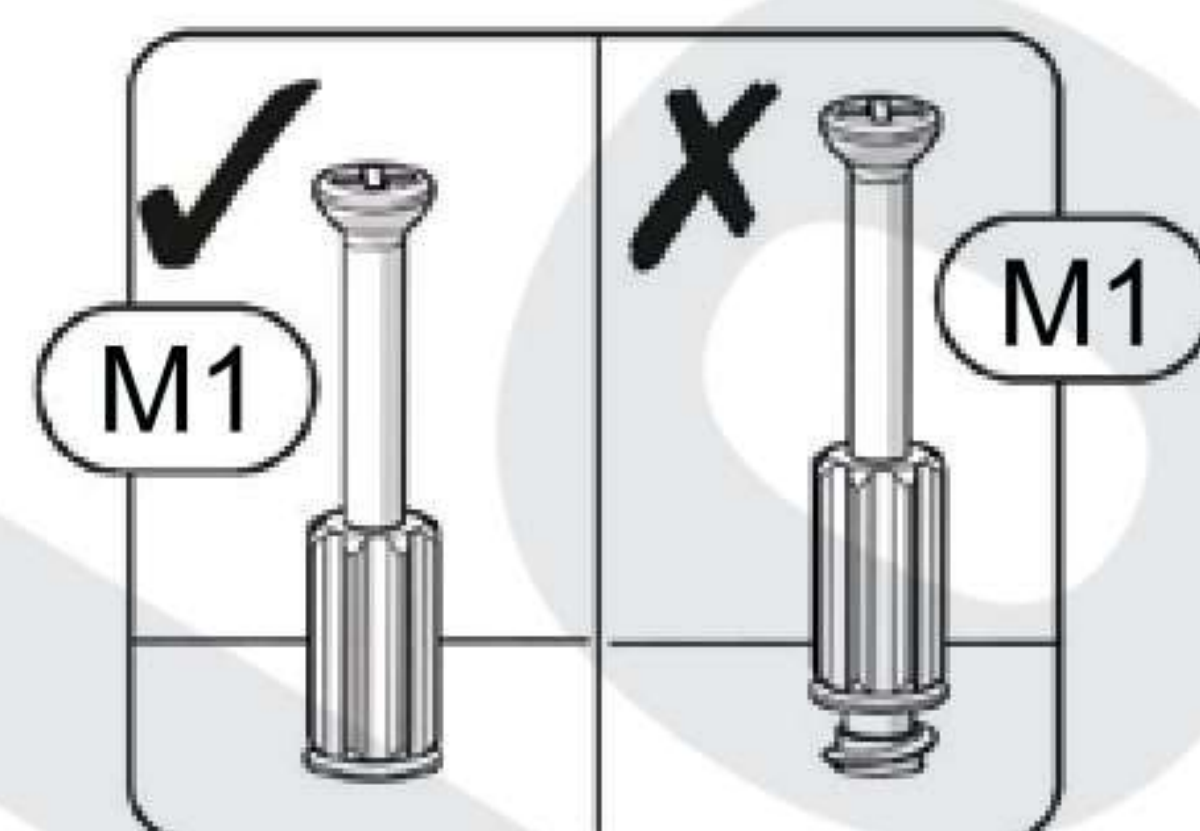

▶ 5

▶ 6

SK: Autorské práva a ich originálne znenie: / CZ: Autorská práva a jejich původní znění: / HU: A gyártó által betartandó utasítások:

Prawa autorskie do tej bryły oraz instrukcji montażu należą do firmy 'Baby-Raj'. Wykorzystywanie tekstów, ich fragmentów, obrazów i fragmentów instrukcji bez zgody właściciela będzie ścigane prawnie. Zastrzegamy prawo do wnoszenia w dowolnej chwili zmian konstrukcyjnych oraz zmian wymiarów w bryłach, nie zmieniając ich ogólnego charakteru.