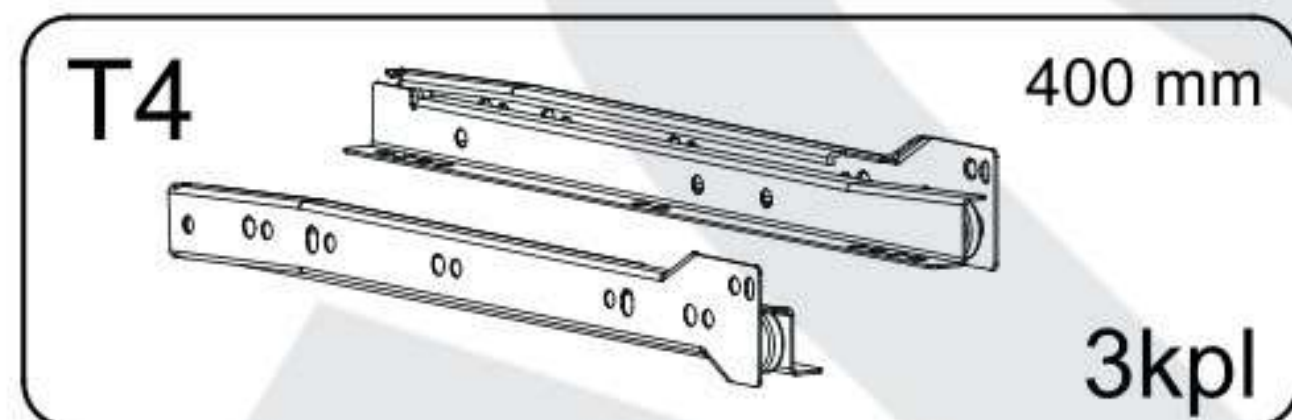

[HU] FIGYELMEZTETÉS!

A karcolások és egyéb sérülések elkerülése érdekében, kérem a terméket olyan puha felületen szerelje össze, mint például egy szőnyeg vagy egy pléd.

IGOR

PART / ČASŤ / ČÁST / ELEM	SIZE / ROZMER / ROZMĚR / MÉRET	x
01	832x500x18	1
02	832x500x18	1
03	800x500x18	1
04	768x500x18	1
05	764x252x18	3
06	801x397x3	2
S1	405x742x3	3
S2	400x150x18	3
S3	400x150x18	3
S4	712x150x18	3