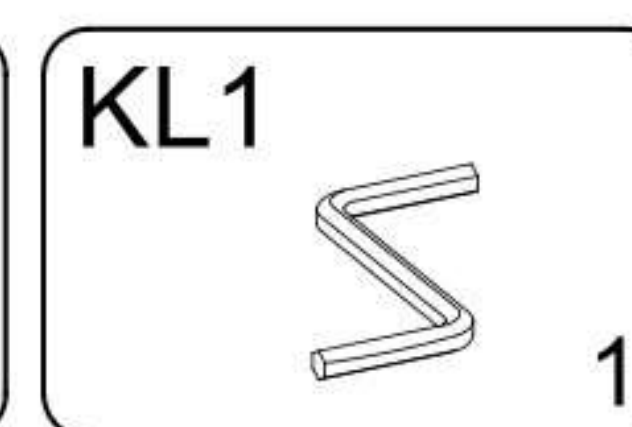

[HU] FIGYELMEZTETÉS!

A karcolások és egyéb sérülések elkerülése érdekében, kérem a terméket olyan puha felületen szerelje össze, mint például egy szőnyeg vagy egy pléd.

IGOR

PART / ČASŤ / ČÁST / ELEM	SIZE / ROZMER / ROZMĚR / MÉRET	x
01	832x500x18	1
02	832x500x18	1
03	800x500x18	1
04	768x500x18	1
05	764x252x18	3
06	801x397x3	2
S1	405x742x3	3
S2	400x150x18	3
S3	400x150x18	3
S4	712x150x18	3