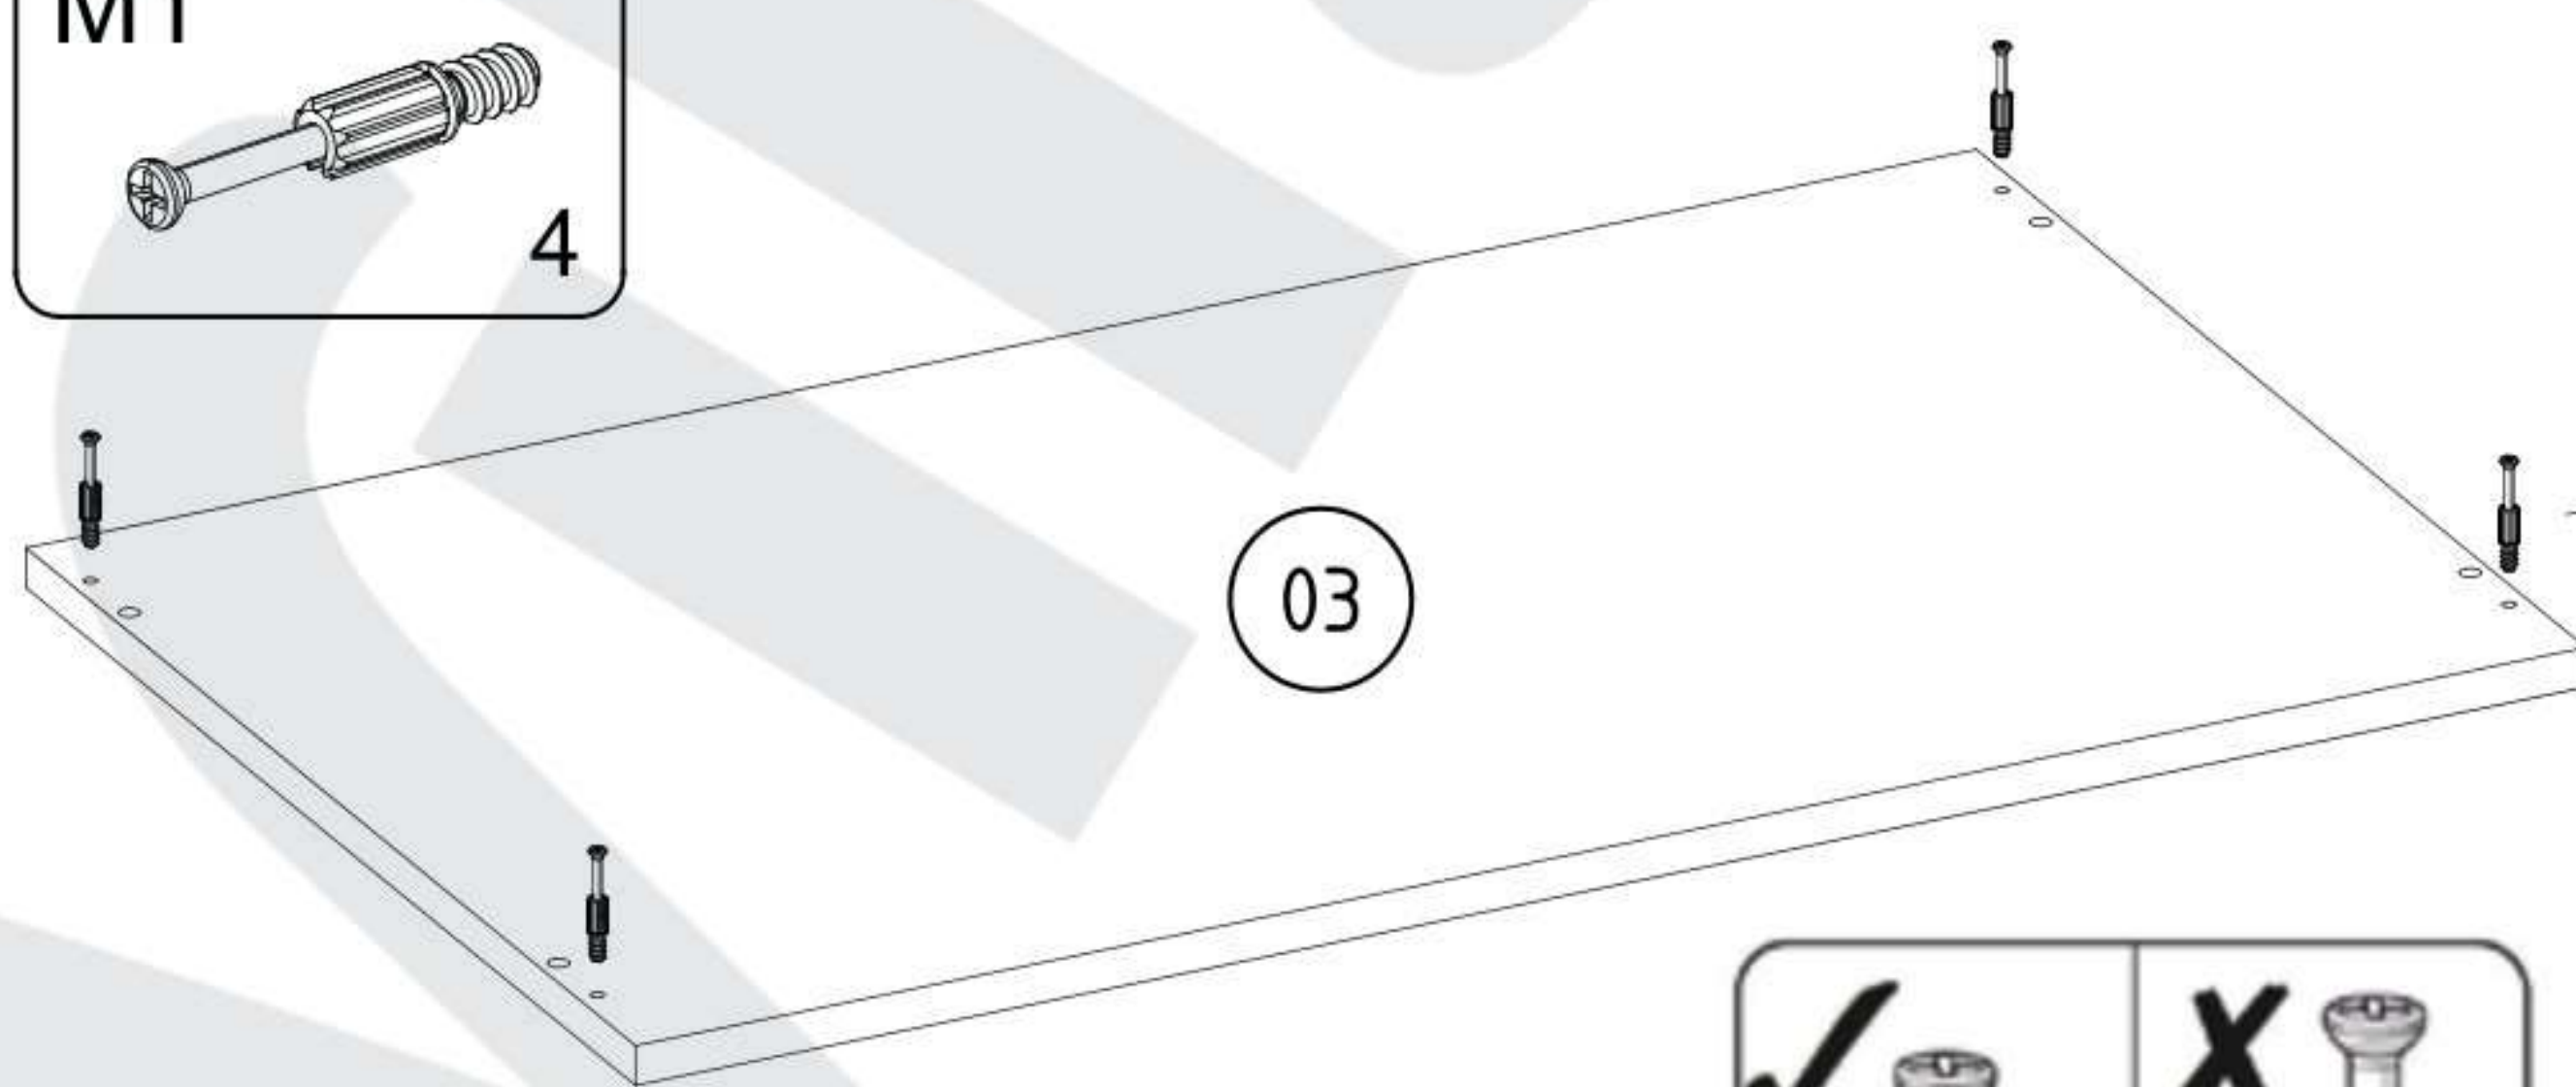

▶ 1

T4_1 P

T4_1 L

▶ 2

SK: Autorské práva a ich originálne znenie: / CZ: Autorská práva a jejich původní znění: / HU: A gyártó által betartandó utasítások:

Prawa autorskie do tej bryły oraz instrukcji montażu należą do firmy 'Baby-Raj'. Wykorzystywanie tekstów, ich fragmentów, obrazów i fragmentów instrukcji bez zgody właściciela będzie ścigane prawnie. Zastrzegamy prawo do wnoszenia w dowolnej chwili zmian konstrukcyjnych oraz zmian wymiarów w bryłach, nie zmieniając ich ogólnego charakteru.