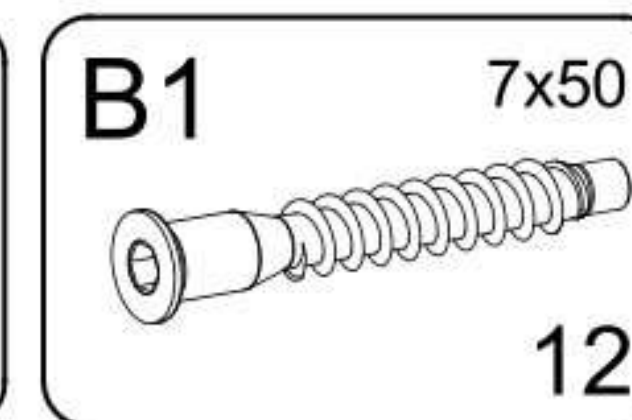

[HU] FIGYELMEZTETÉS!

A karcolások és egyéb sérülések elkerülése érdekében, kérem a terméket olyan puha felületen szerelje össze, mint például egy szőnyeg vagy egy pléd.

IGOR

PART / ČASŤ / ČÁST / ELEM	SIZE / ROZMER / ROZMĚR / MÉRET	x
01	832x500x18	1
02	832x500x18	1
03	800x500x18	1
04	768x500x18	1
05	764x252x18	3
06	801x397x3	2
S1	405x742x3	3
S2	400x150x18	3
S3	400x150x18	3
S4	712x150x18	3