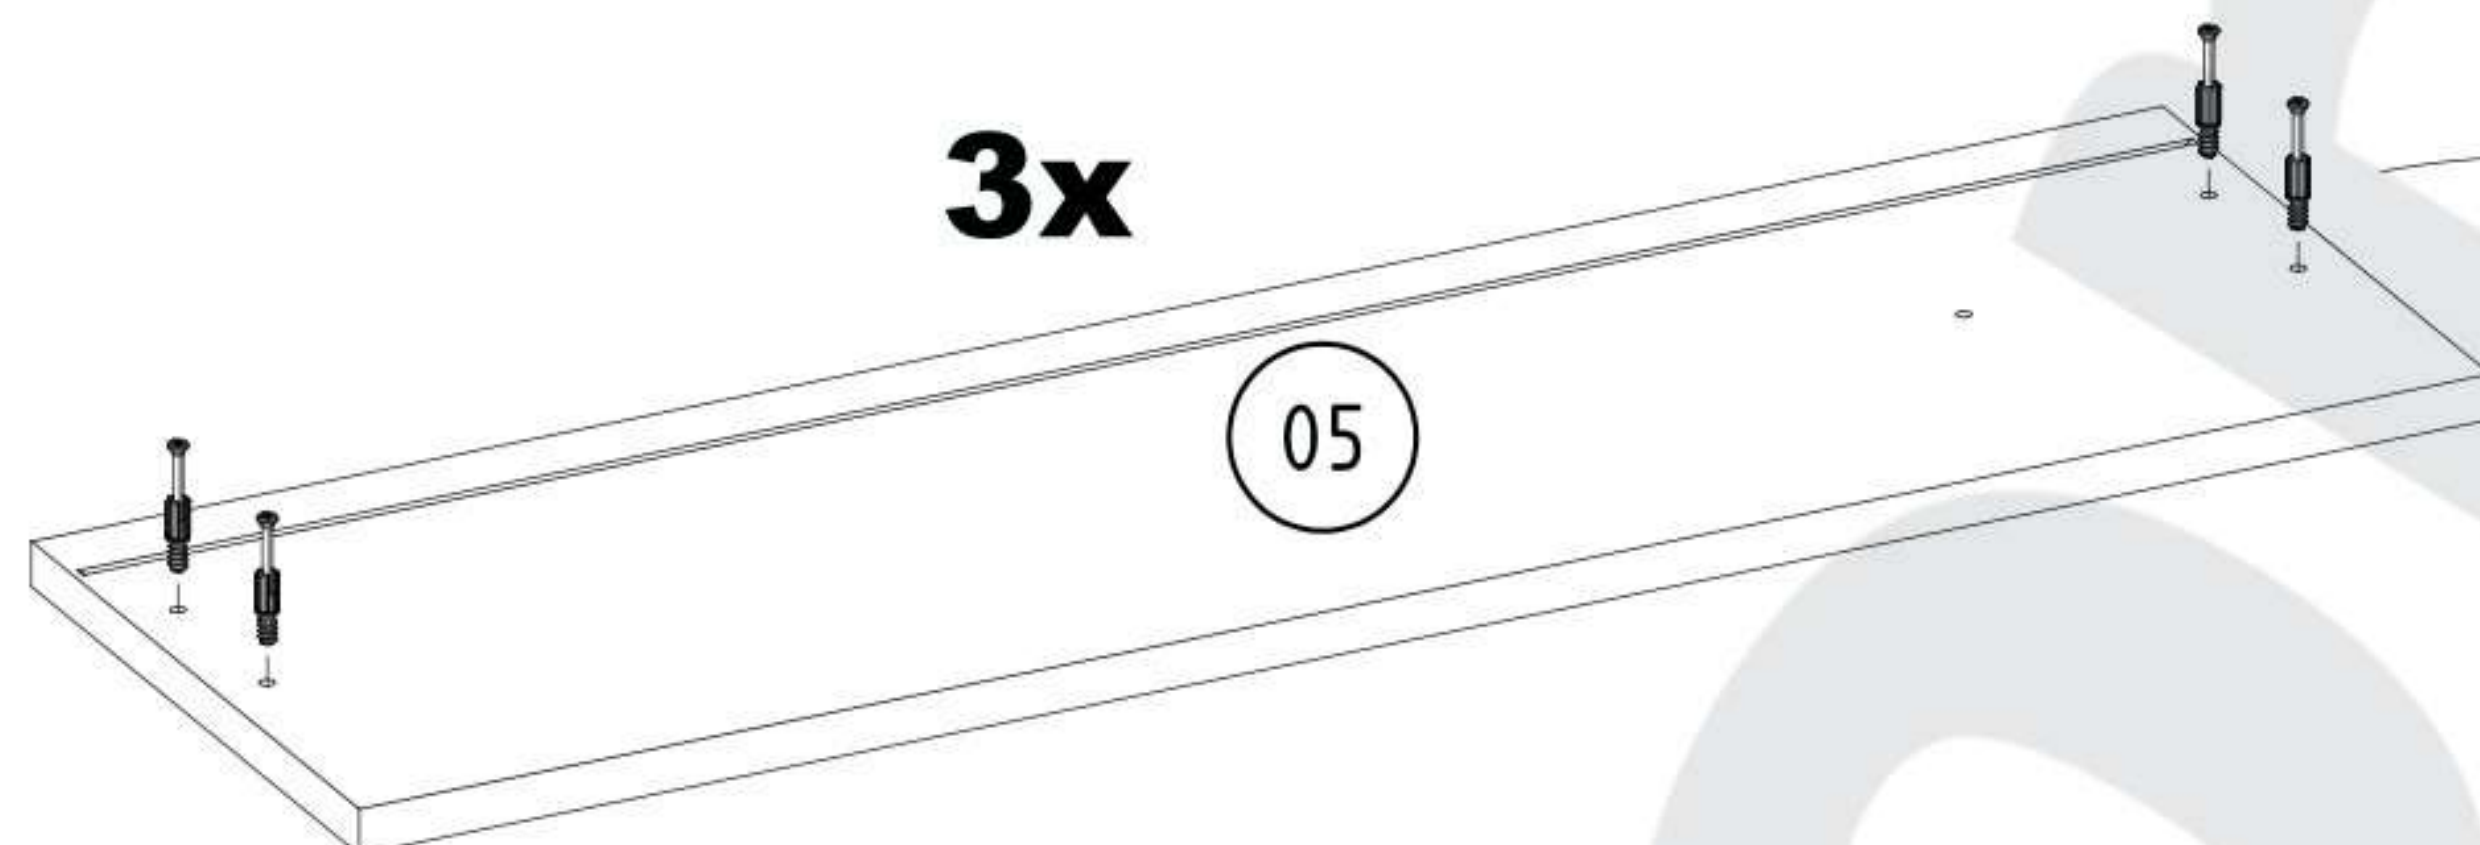

SK: Autorské práva a ich originálne znenie: / CZ: Autorská práva a jejich původní znění: / HU: A gyártó által betartandó utasítások:

Prawa autorskie do tej bryły oraz instrukcji montażu należą do firmy 'Baby-Raj'. Wykorzystywanie tekstów, ich fragmentów, obrazów i fragmentów instrukcji bez zgody właściciela będzie ścigane prawnie. Zastrzegamy prawo do wnoszenia w dowolnej chwili zmian konstrukcyjnych oraz zmian wymiarów w bryłach, nie zmieniając ich ogólnego charakteru.