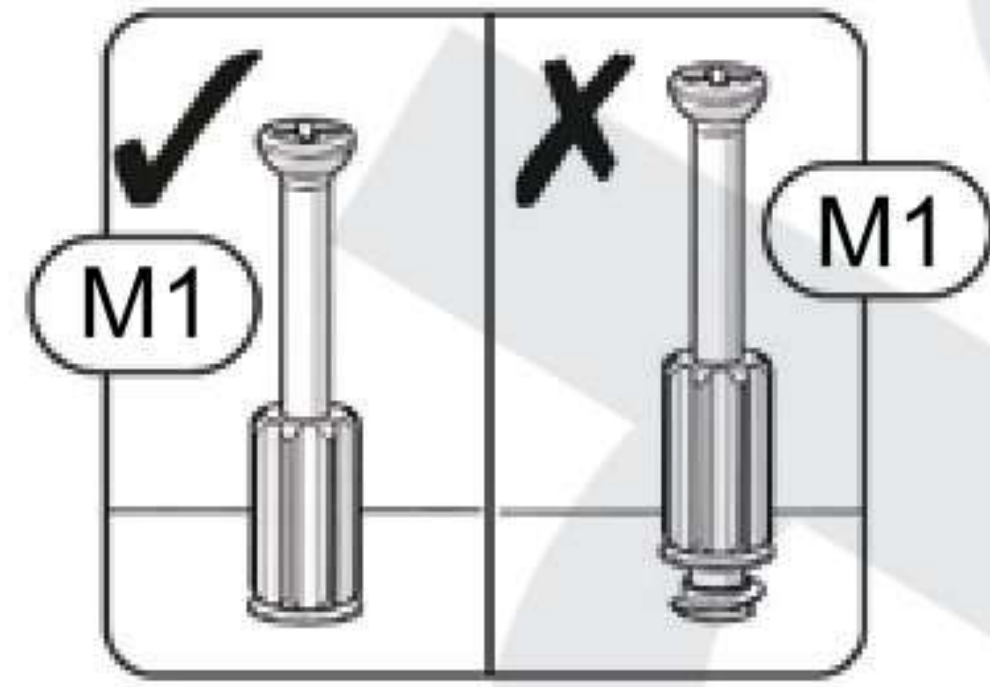

▶ 1

T4_1 P

T4_1 L

▶ 2

SK: Autorské práva a ich originálne znenie: / CZ: Autorská práva a jejich původní znění: / HU: A gyártó által betartandó utasítások:

Prawa autorskie do tej bryły oraz instrukcji montażu należą do firmy 'Baby-Raj'. Wykorzystywanie tekstów, ich fragmentów, obrazów i fragmentów instrukcji bez zgody właściciela będzie ścigane prawnie. Zastrzegamy prawo do wnoszenia w dowolnej chwili zmian konstrukcyjnych oraz zmian wymiarów w bryłach, nie zmieniając ich ogólnego charakteru.