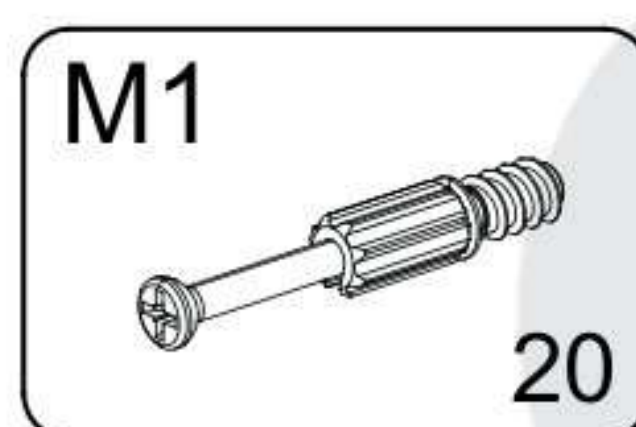

[HU] FIGYELMEZTETÉS!

A karcolások és egyéb sérülések elkerülése érdekében, kérem a terméket olyan puha felületen szerelje össze, mint például egy szőnyeg vagy egy pléd.

IGOR

PART / ČASŤ / ČÁST / ELEM	SIZE / ROZMER / ROZMĚR / MÉRET	x
01	832x500x18	1
02	832x500x18	1
03	800x500x18	1
04	768x500x18	1
05	764x252x18	3
06	801x397x3	2
S1	405x742x3	3
S2	400x150x18	3
S3	400x150x18	3
S4	712x150x18	3