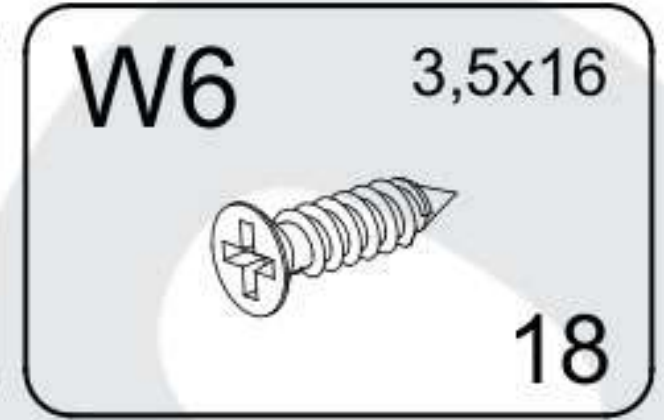

▶ 1

T4_1 P

T4_1 L

▶ 2

SK: Autorské práva a ich originálne znenie: / CZ: Autorská práva a jejich původní znění: / HU: A gyártó által betartandó utasítások:

Prawa autorskie do tej bryły oraz instrukcji montażu należą do firmy 'Baby-Raj'. Wykorzystywanie tekstów, ich fragmentów, obrazów i fragmentów instrukcji bez zgody właściciela będzie ścigane prawnie. Zastrzegamy prawo do wnoszenia w dowolnej chwili zmian konstrukcyjnych oraz zmian wymiarów w bryłach, nie zmieniając ich ogólnego charakteru.