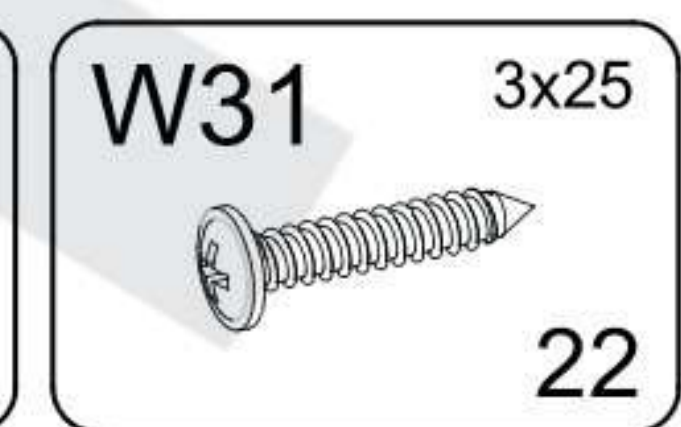

▶ 5

▶ 6

SK: Autorské práva a ich originálne znenie: / CZ: Autorská práva a jejich původní znění: / HU: A gyártó által betartandó utasítások:

Prawa autorskie do tej bryły oraz instrukcji montażu należą do firmy 'Baby-Raj'. Wykorzystywanie tekstów, ich fragmentów, obrazów i fragmentów instrukcji bez zgody właściciela będzie ścigane prawnie. Zastrzegamy prawo do wnoszenia w dowolnej chwili zmian konstrukcyjnych oraz zmian wymiarów w bryłach, nie zmieniając ich ogólnego charakteru.