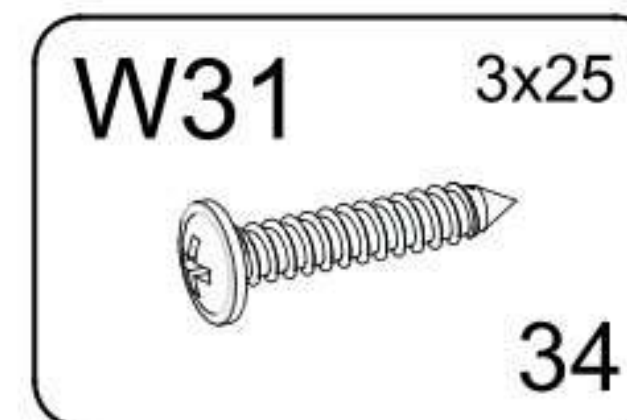

[HU] FIGYELMEZTETÉS!

A karcolások és egyéb sérülések elkerülése érdekében, kérem a terméket olyan puha felületen szerelje össze, mint például egy szőnyeg vagy egy pléd.

IGOR

PART / ČASŤ / ČÁST / ELEM	SIZE / ROZMER / ROZMĚR / MÉRET	x
01	832x500x18	1
02	832x500x18	1
03	800x500x18	1
04	768x500x18	1
05	764x252x18	3
06	801x397x3	2
S1	405x742x3	3
S2	400x150x18	3
S3	400x150x18	3
S4	712x150x18	3