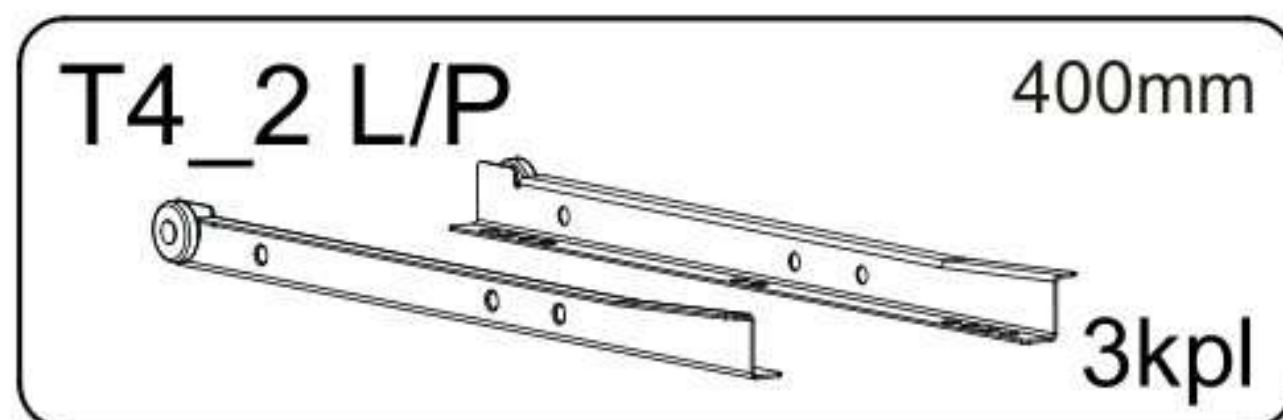

▶ 9

▶ 10

SK: Autorské práva a ich originálne znenie: / CZ: Autorská práva a jejich původní znění: / HU: A gyártó által betartandó utasítások:

Prawa autorskie do tej bryły oraz instrukcji montażu należą do firmy 'Baby-Raj'. Wykorzystywanie tekstów, ich fragmentów, obrazów i fragmentów instrukcji bez zgody właściciela będzie ścigane prawnie. Zastrzegamy prawo do wnoszenia w dowolnej chwili zmian konstrukcyjnych oraz zmian wymiarów w bryłach, nie zmieniając ich ogólnego charakteru.