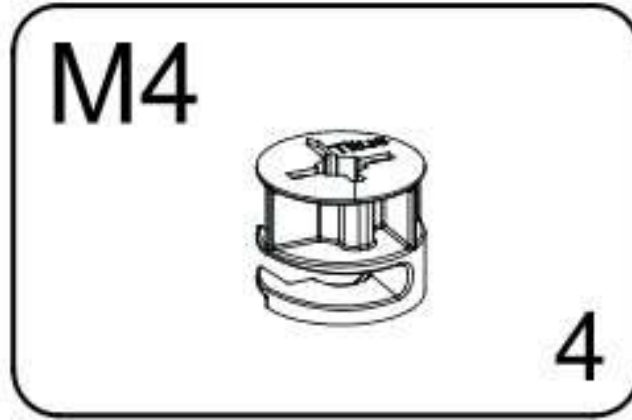

▶ 1

T4_1 P

T4_1 L

▶ 2

SK: Autorské práva a ich originálne znenie: / CZ: Autorská práva a jejich původní znění: / HU: A gyártó által betartandó utasítások:

Prawa autorskie do tej bryły oraz instrukcji montażu należą do firmy 'Baby-Raj'. Wykorzystywanie tekstów, ich fragmentów, obrazów i fragmentów instrukcji bez zgody właściciela będzie ścigane prawnie. Zastrzegamy prawo do wnoszenia w dowolnej chwili zmian konstrukcyjnych oraz zmian wymiarów w bryłach, nie zmieniając ich ogólnego charakteru.