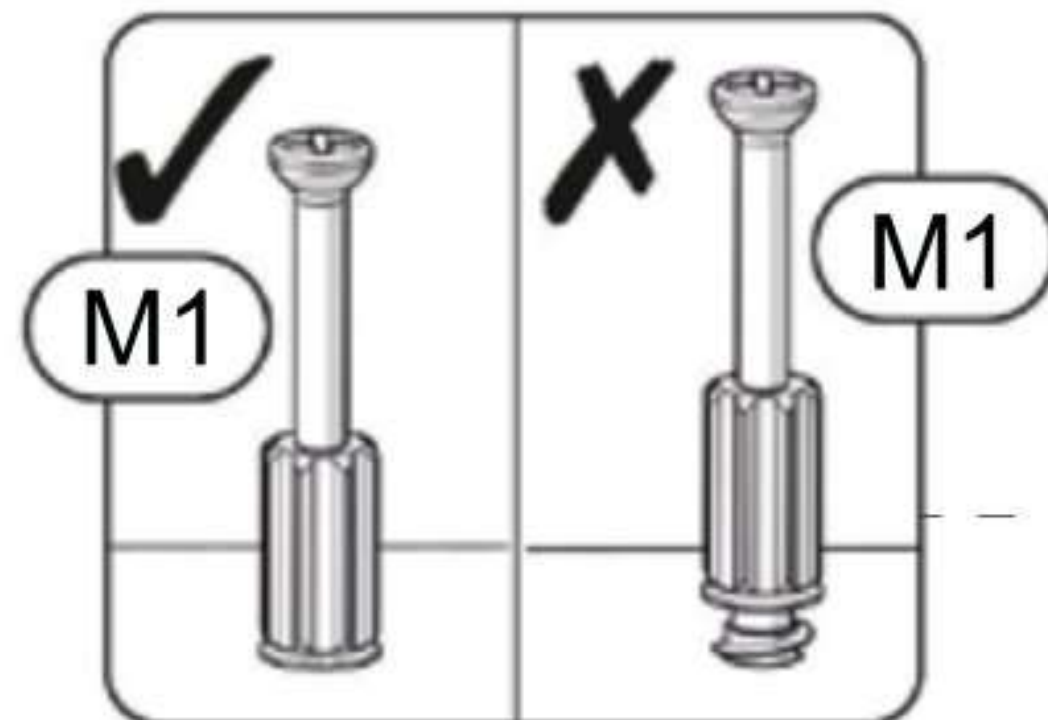

▶ 1

T4_1 P

T4_1 L

▶ 2

SK: Autorské práva a ich originálne znenie: / CZ: Autorská práva a jejich původní znění: / HU: A gyártó által betartandó utasítások:

Prawa autorskie do tej bryły oraz instrukcji montażu należą do firmy 'Baby-Raj'. Wykorzystywanie tekstów, ich fragmentów, obrazów i fragmentów instrukcji bez zgody właściciela będzie ścigane prawnie. Zastrzegamy prawo do wnoszenia w dowolnej chwili zmian konstrukcyjnych oraz zmian wymiarów w bryłach, nie zmieniając ich ogólnego charakteru.