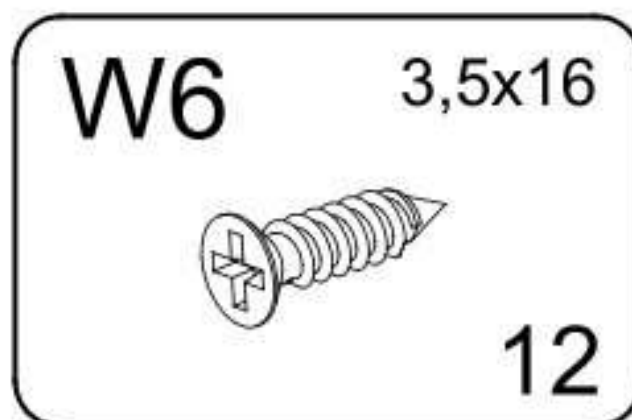

▶ 9

▶ 10

SK: Autorské práva a ich originálne znenie: / CZ: Autorská práva a jejich původní znění: / HU: A gyártó által betartandó utasítások:

Prawa autorskie do tej bryły oraz instrukcji montażu należą do firmy 'Baby-Raj'. Wykorzystywanie tekstów, ich fragmentów, obrazów i fragmentów instrukcji bez zgody właściciela będzie ścigane prawnie. Zastrzegamy prawo do wnoszenia w dowolnej chwili zmian konstrukcyjnych oraz zmian wymiarów w bryłach, nie zmieniając ich ogólnego charakteru.