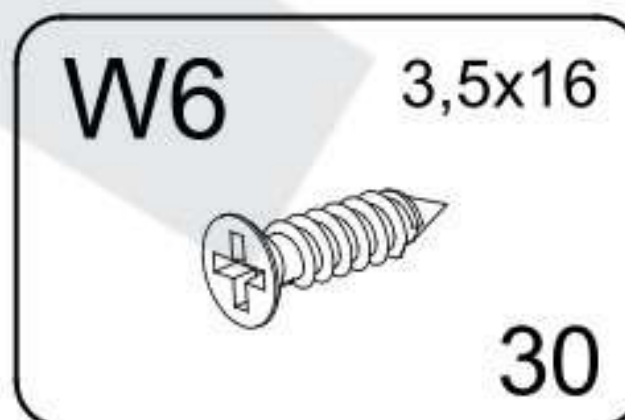

[HU] FIGYELMEZTETÉS!

A karcolások és egyéb sérülések elkerülése érdekében, kérem a terméket olyan puha felületen szerelje össze, mint például egy szőnyeg vagy egy pléd.

IGOR

PART / ČASŤ / ČÁST / ELEM	SIZE / ROZMER / ROZMĚR / MÉRET	x
01	832x500x18	1
02	832x500x18	1
03	800x500x18	1
04	768x500x18	1
05	764x252x18	3
06	801x397x3	2
S1	405x742x3	3
S2	400x150x18	3
S3	400x150x18	3
S4	712x150x18	3