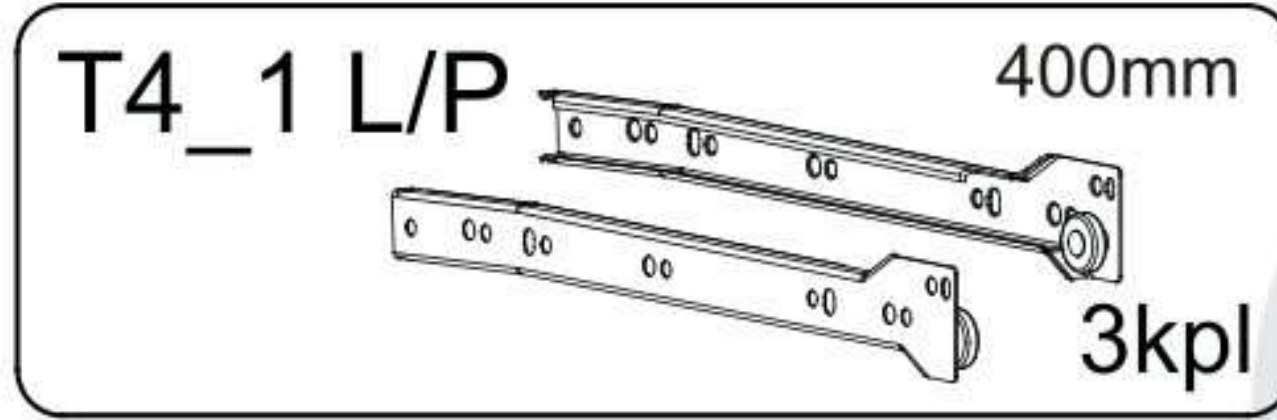

▶ 1

T4_1 P

T4_1 L

▶ 2

SK: Autorské práva a ich originálne znenie: / CZ: Autorská práva a jejich původní znění: / HU: A gyártó által betartandó utasítások:

Prawa autorskie do tej bryły oraz instrukcji montażu należą do firmy 'Baby-Raj'. Wykorzystywanie tekstów, ich fragmentów, obrazów i fragmentów instrukcji bez zgody właściciela będzie ścigane prawnie. Zastrzegamy prawo do wnoszenia w dowolnej chwili zmian konstrukcyjnych oraz zmian wymiarów w bryłach, nie zmieniając ich ogólnego charakteru.