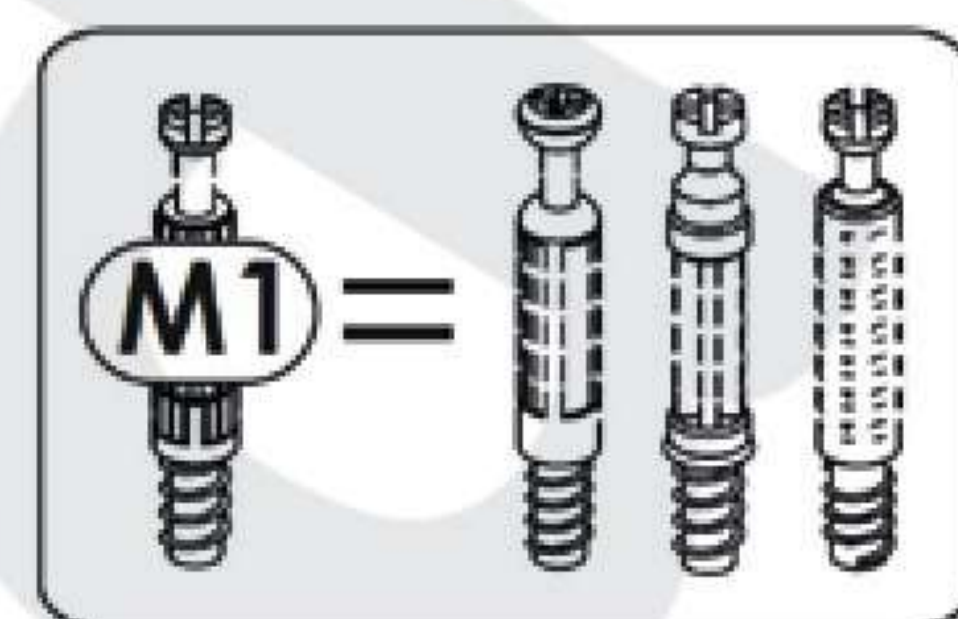

▶ 5

▶ 6

SK: Autorské práva a ich originálne znenie: / CZ: Autorská práva a jejich původní znění: / HU: A gyártó által betartandó utasítások:

Prawa autorskie do tej bryły oraz instrukcji montażu należą do firmy 'Baby-Raj'. Wykorzystywanie tekstów, ich fragmentów, obrazów i fragmentów instrukcji bez zgody właściciela będzie ścigane prawnie. Zastrzegamy prawo do wnoszenia w dowolnej chwili zmian konstrukcyjnych oraz zmian wymiarów w bryłach, nie zmieniając ich ogólnego charakteru.