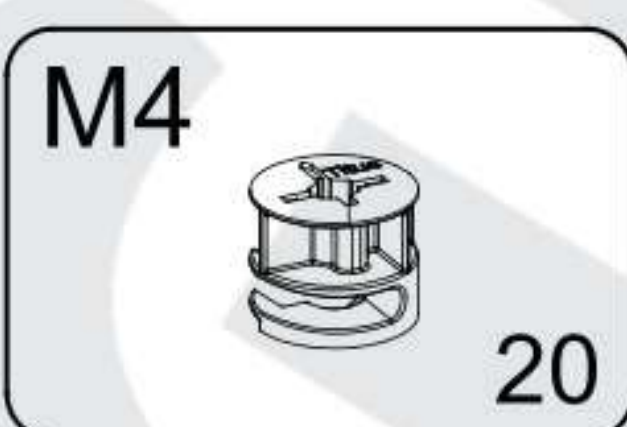

[HU] FIGYELMEZTETÉS!

A karcolások és egyéb sérülések elkerülése érdekében, kérem a terméket olyan puha felületen szerelje össze, mint például egy szőnyeg vagy egy pléd.

IGOR

PART / ČASŤ / ČÁST / ELEM	SIZE / ROZMER / ROZMĚR / MÉRET	x
01	832x500x18	1
02	832x500x18	1
03	800x500x18	1
04	768x500x18	1
05	764x252x18	3
06	801x397x3	2
S1	405x742x3	3
S2	400x150x18	3
S3	400x150x18	3
S4	712x150x18	3