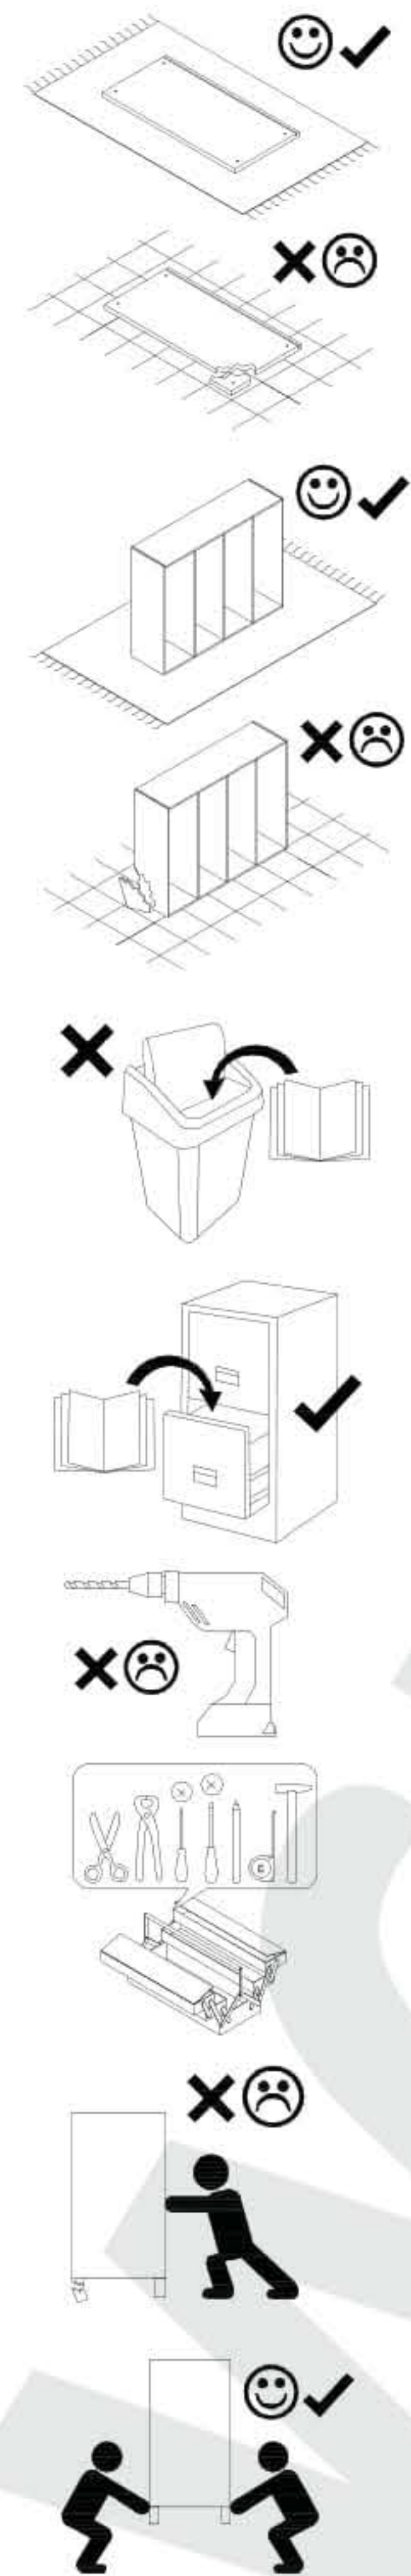

JAPANDI

RTV 154

- (D) Montageanleitung
- (GB) Assembly Instructions
- (FR) Notice de montage
- (IT) Istruzioni di montaggio
- (NL) Handleiding voor de montage
- (PL) Instrukcja montażu
- (CZ) Montážní návod
- (SK) Návod na montáž
- (HU) Szerelési útmutató
- (RO) Instrucțiuni de montaj
- (TR) Montaj talimatı
- (RU) Инструкции по монтажу

max. KG = 25 kg.

A	8x32	B	x32	C	x26	Z	x20
ZK	x8	PDM ^{300mm}	x1 kpl.	TA	x1	K	x4
W	3,5x50	WB	x1	YD	7x50	ND	3,5x16
UJ	x3	K1	4x22	WH	x4	H0	x4
						X	x8

1	1533	390	16	x1	1 / 1
2	1533	390	16	x1	1 / 1
3	330	390	16	x2	1 / 1
4L	330	336	16	x1	1 / 1
4R	330	336	16	x1	1 / 1
5	483	336	16	x1	1 / 1
6	1500	120	16	x1	1 / 1
7	496	324	16	x2	1 / 1
8	1400	40	16	x1	1 / 1
9	350	200	30	x2	1 / 1
10	1512	342	2.5	x1	1 / 1
11	496	162	16	x1	1 / 1
12	300	120	16	x2	1 / 1
13	443	105	16	x1	1 / 1
14	455	304	2.5	x1	1 / 1

20.03.2023

1

A 8x32 x20	B x6	H0 x4
-----------------------------	--------------------	---------------------

2

3

7

4

5

6

7

8

9

10

11

- WB x1
- YD 7x50 x4
- W 3,5x50 x7
- ZK x8
- K 6x30 x4

12