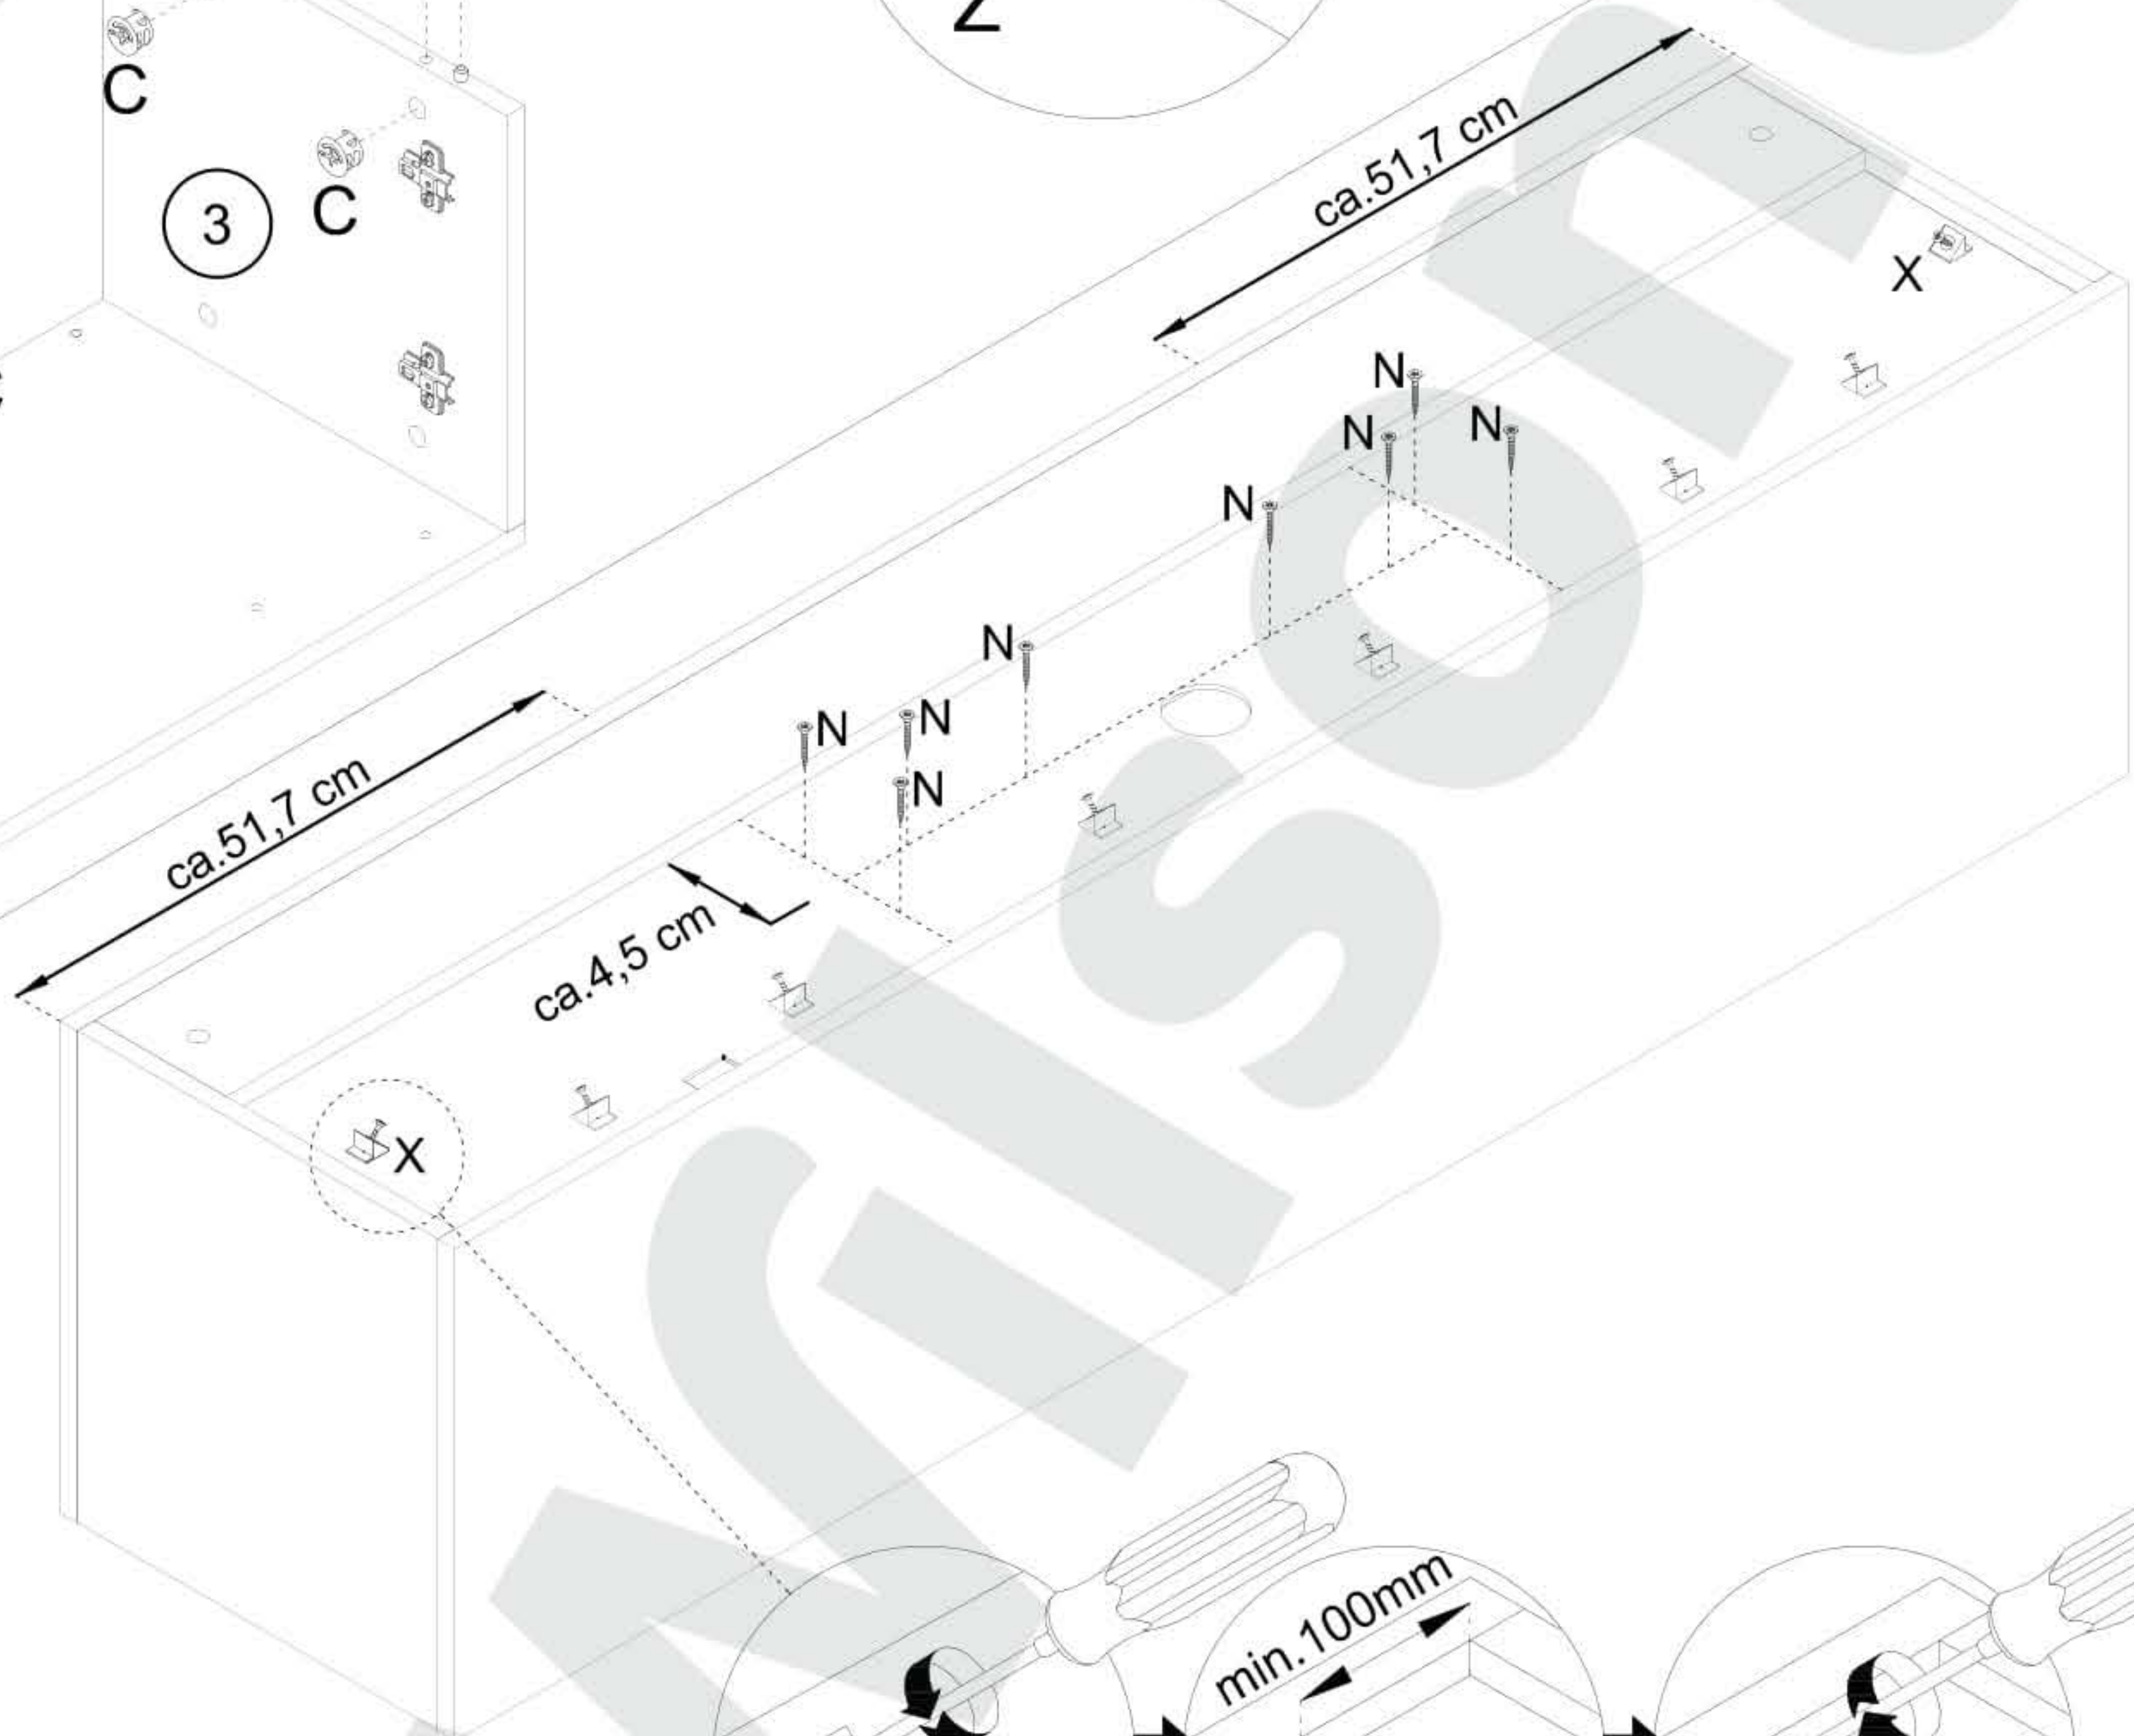

max. KG = 25 kg.

A	8x32	B	x32	C	x26	Z	x20
ZK	x8	PDM ^{300mm}	x1 kpl.	TA	x1	K	x4
W	3,5x50	WB	x1	YD	7x50	ND	3,5x16
UJ	x3	K1	4x22	WH	x4	H0	x4
						X	x8

1	1533	390	16	x1	1 / 1
2	1533	390	16	x1	1 / 1
3	330	390	16	x2	1 / 1
4L	330	336	16	x1	1 / 1
4R	330	336	16	x1	1 / 1
5	483	336	16	x1	1 / 1
6	1500	120	16	x1	1 / 1
7	496	324	16	x2	1 / 1
8	1400	40	16	x1	1 / 1
9	350	200	30	x2	1 / 1
10	1512	342	2.5	x1	1 / 1
11	496	162	16	x1	1 / 1
12	300	120	16	x2	1 / 1
13	443	105	16	x1	1 / 1
14	455	304	2.5	x1	1 / 1

6

7

8

9

10

11

- WB x1
- YD 7x50 x4
- W 3,5x50 x7
- ZK x8
- K 6x30 x4

12

- A 8x32 x8
- B x4

13

- C x2
- Z x2

14

16

17

15