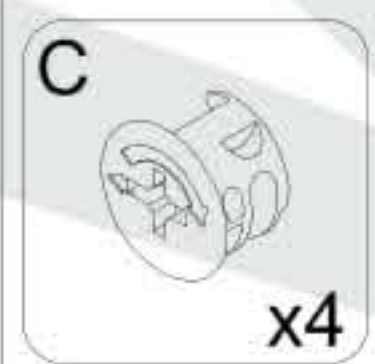

max. KG = 25 kg.

A	8x32	B	x32	C	x26	Z	x20
ZK	x8	PDM ^{300mm}	x1 kpl.	TA	x1	K	x4
W	3,5x50	WB	x1	YD	7x50	ND	3,5x16
UJ	x3	K1	4x22	WH	x4	H0	x4
						X	x8

1	1533	390	16	x1	1 / 1
2	1533	390	16	x1	1 / 1
3	330	390	16	x2	1 / 1
4L	330	336	16	x1	1 / 1
4R	330	336	16	x1	1 / 1
5	483	336	16	x1	1 / 1
6	1500	120	16	x1	1 / 1
7	496	324	16	x2	1 / 1
8	1400	40	16	x1	1 / 1
9	350	200	30	x2	1 / 1
10	1512	342	2.5	x1	1 / 1
11	496	162	16	x1	1 / 1
12	300	120	16	x2	1 / 1
13	443	105	16	x1	1 / 1
14	455	304	2.5	x1	1 / 1

20.03.2023

1

A 8x32 x20	B x6	H0 x4
-----------------------------	--------------------	---------------------

2

3

7

4

5

6

7

8

9

10

11

- WB x1
- YD 7x50 x4
- W 3,5x50 x7
- ZK x8
- K 6x30 x4

12