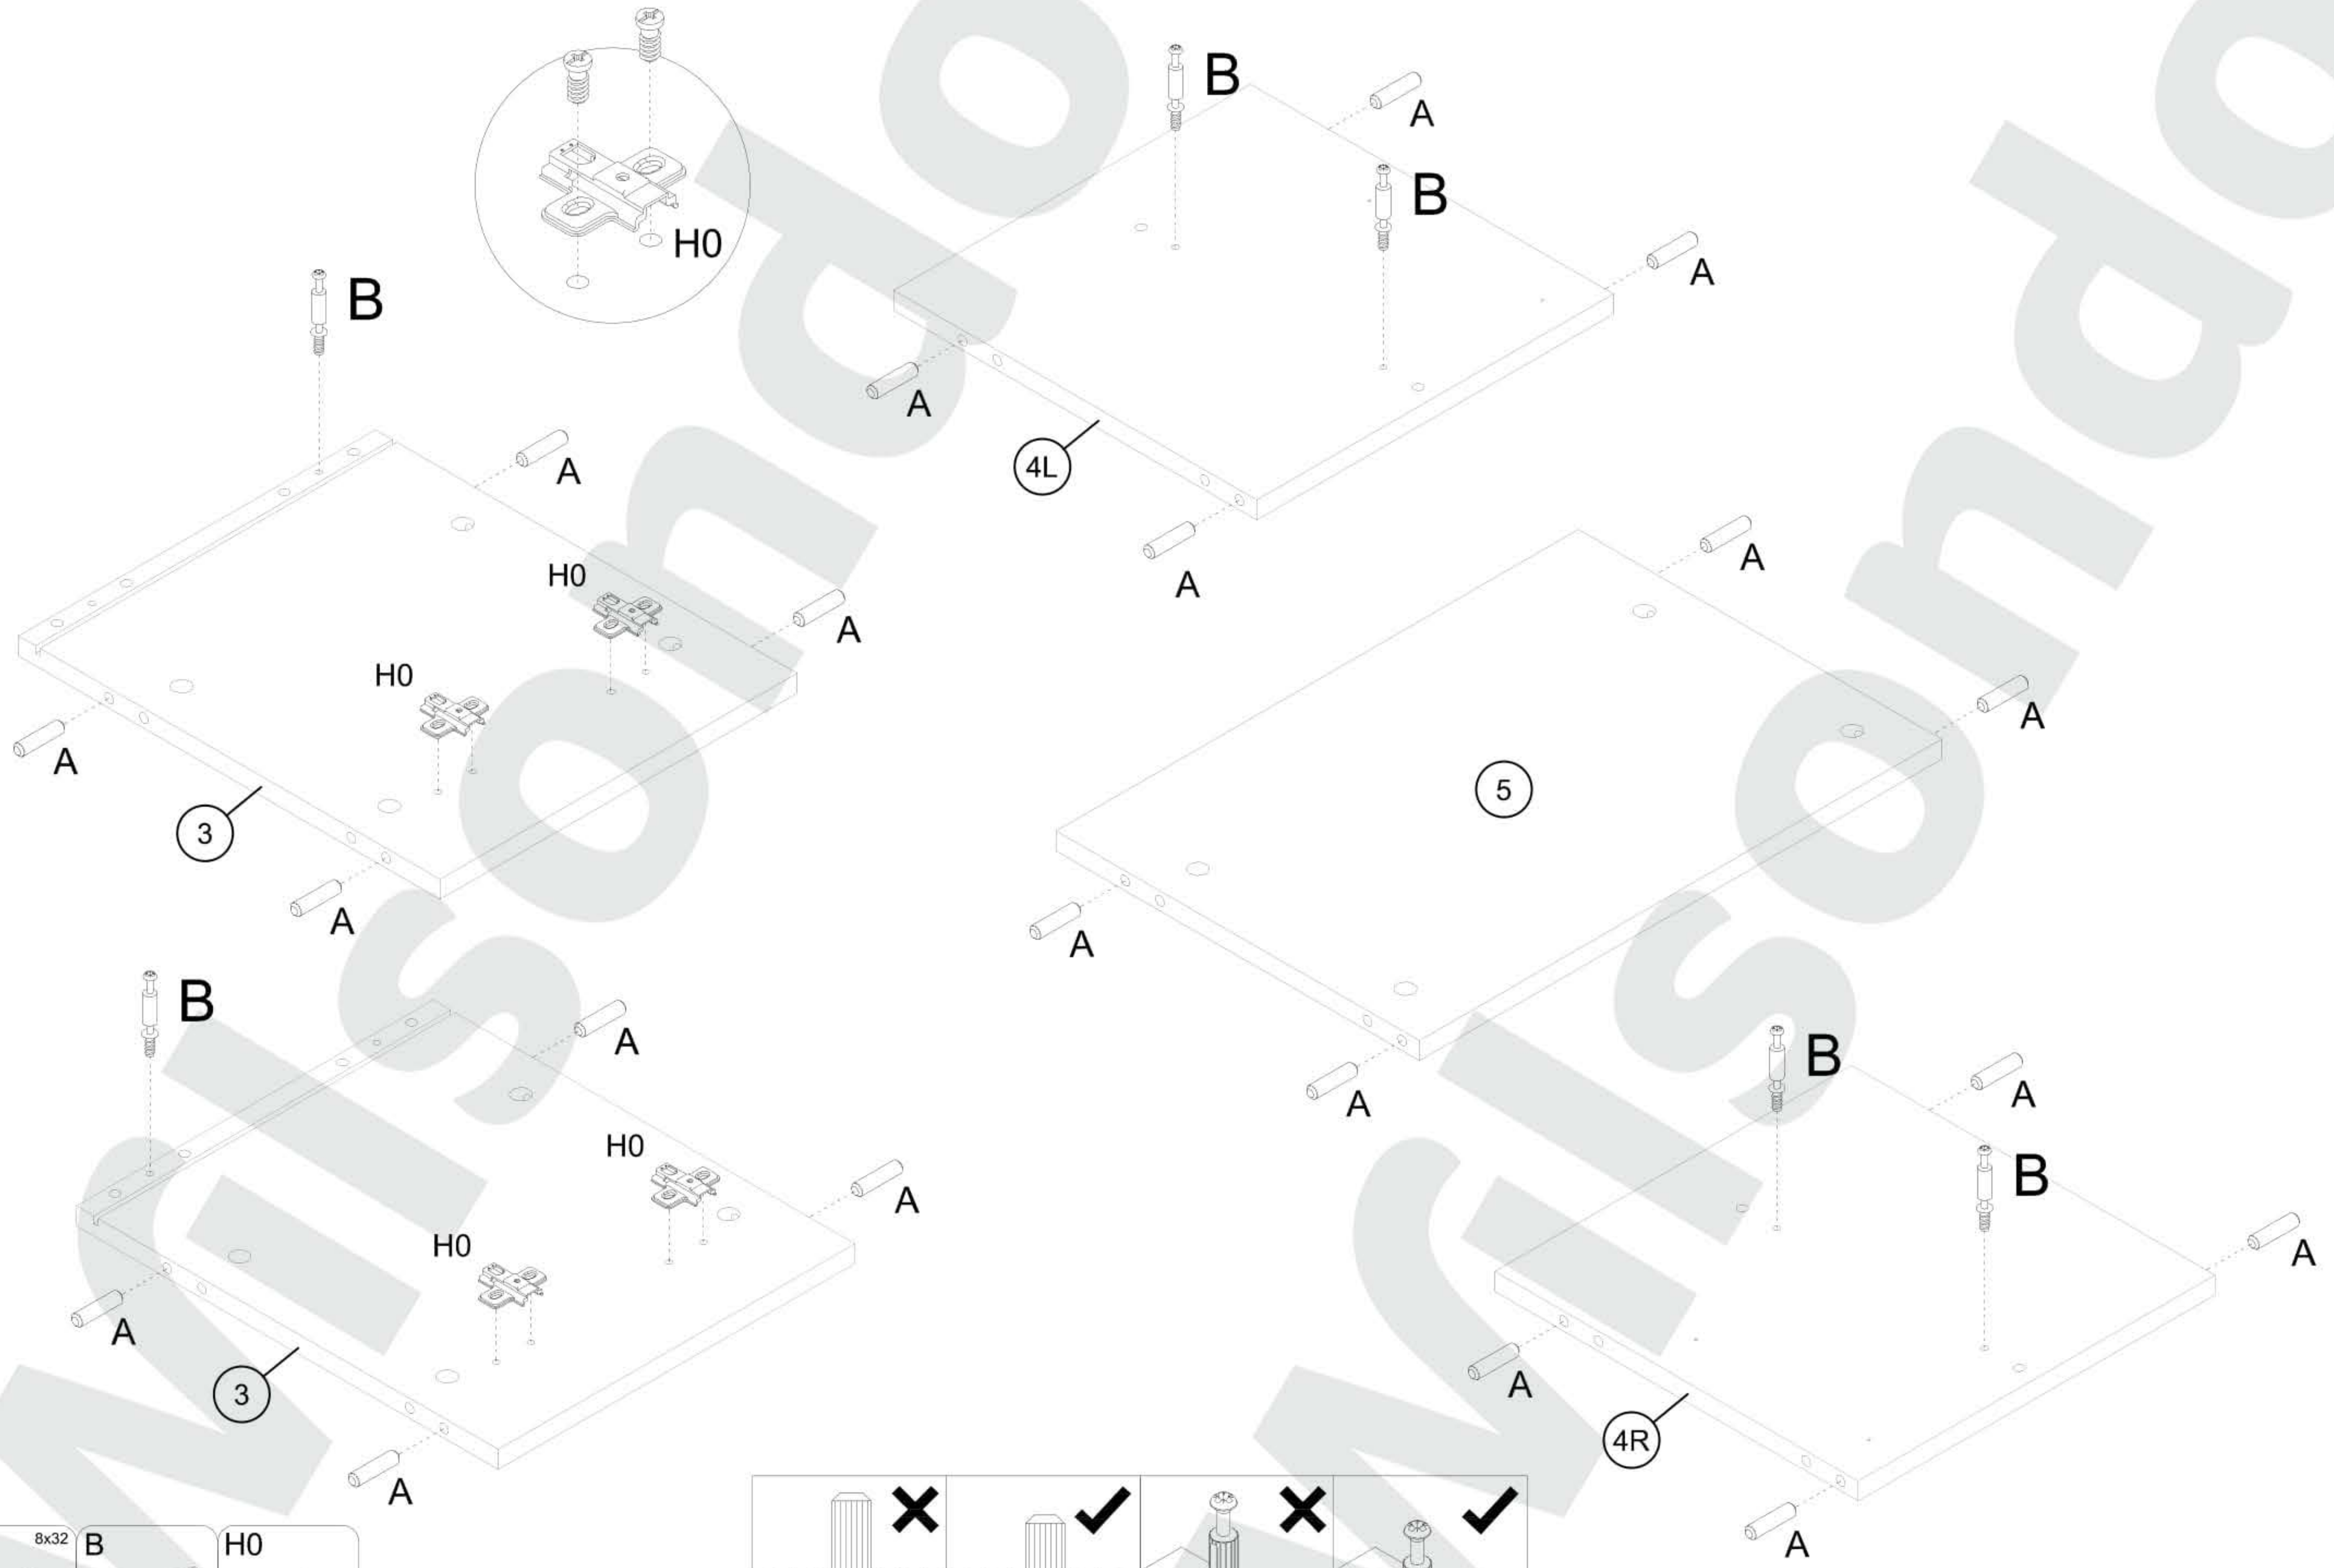

1

A 8x32 x20	B x6	H0 x4