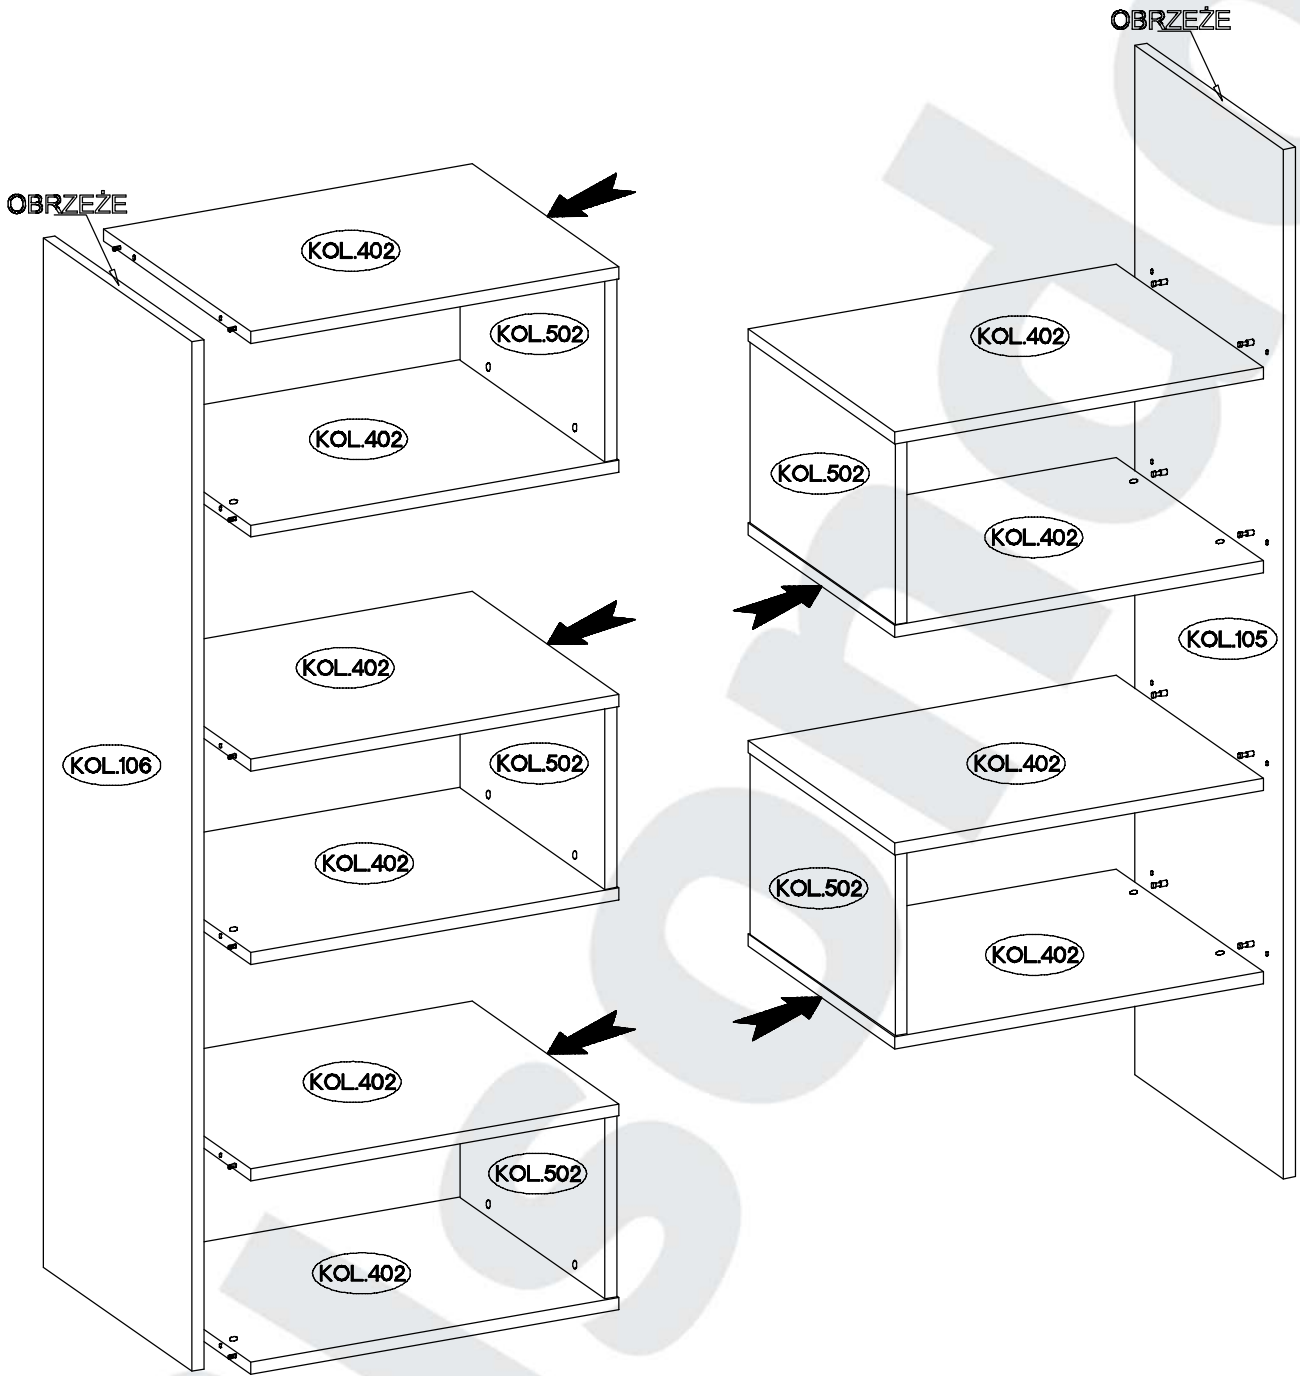

# Regał KAROL 2

 #8x30mm A 40	 L=20mm D2 40	 #15/12mm C 40	 #15x5mm F4 6	 E 40	 0,05 O11 1
--	---	--	---	--	---

# 1.

 A	 D2
40	40
 C	 O11
40	1

# 2.

3.

# 4.

Ø15x5mm	
F4	E
6	20