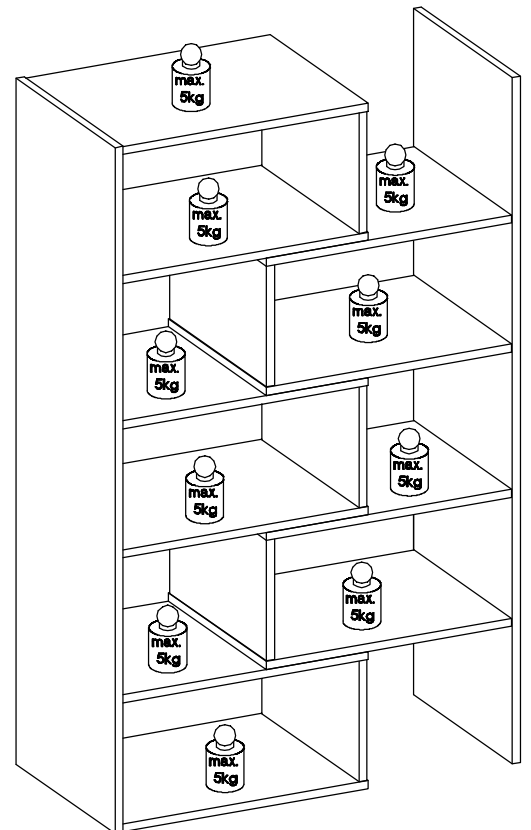

# Regał KAROL 2

 #8x30mm A 40	 L=20mm D2 40	 #15/12mm C 40	 #15x5mm F4 6	 E 40	 0,05 O11 1
--	---	--	---	--	---

# 1.

 A	 D2
40	40
 C	 O11
40	1

# 4.

Ø15x5mm	
F4	E
6	20