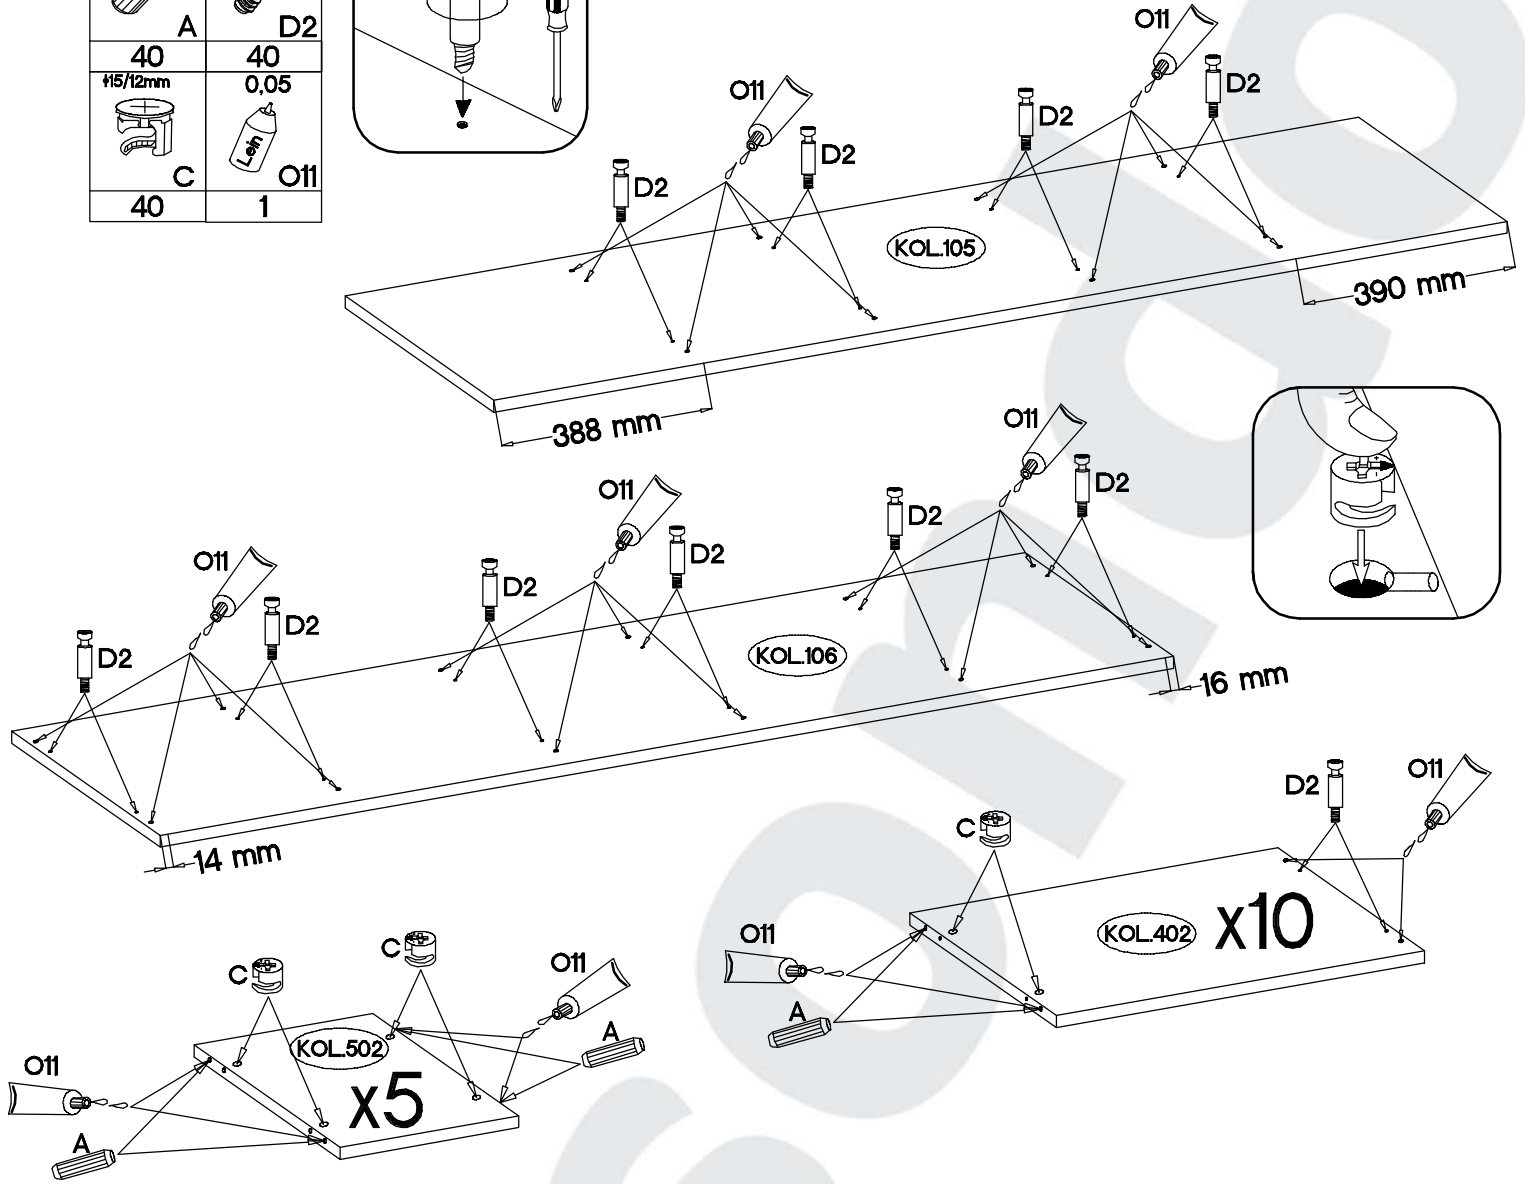

# Regał KAROL 2

 #8x30mm A 40	 L=20mm D2 40	 #15/12mm C 40	 #15x5mm F4 6	 E 40	 0,05 O11 1
--	---	--	---	--	---

# 1.

 A	 D2
40	40
 C	 O11
40	1

# 4.

Ø15x5mm	
F4	E
6	20