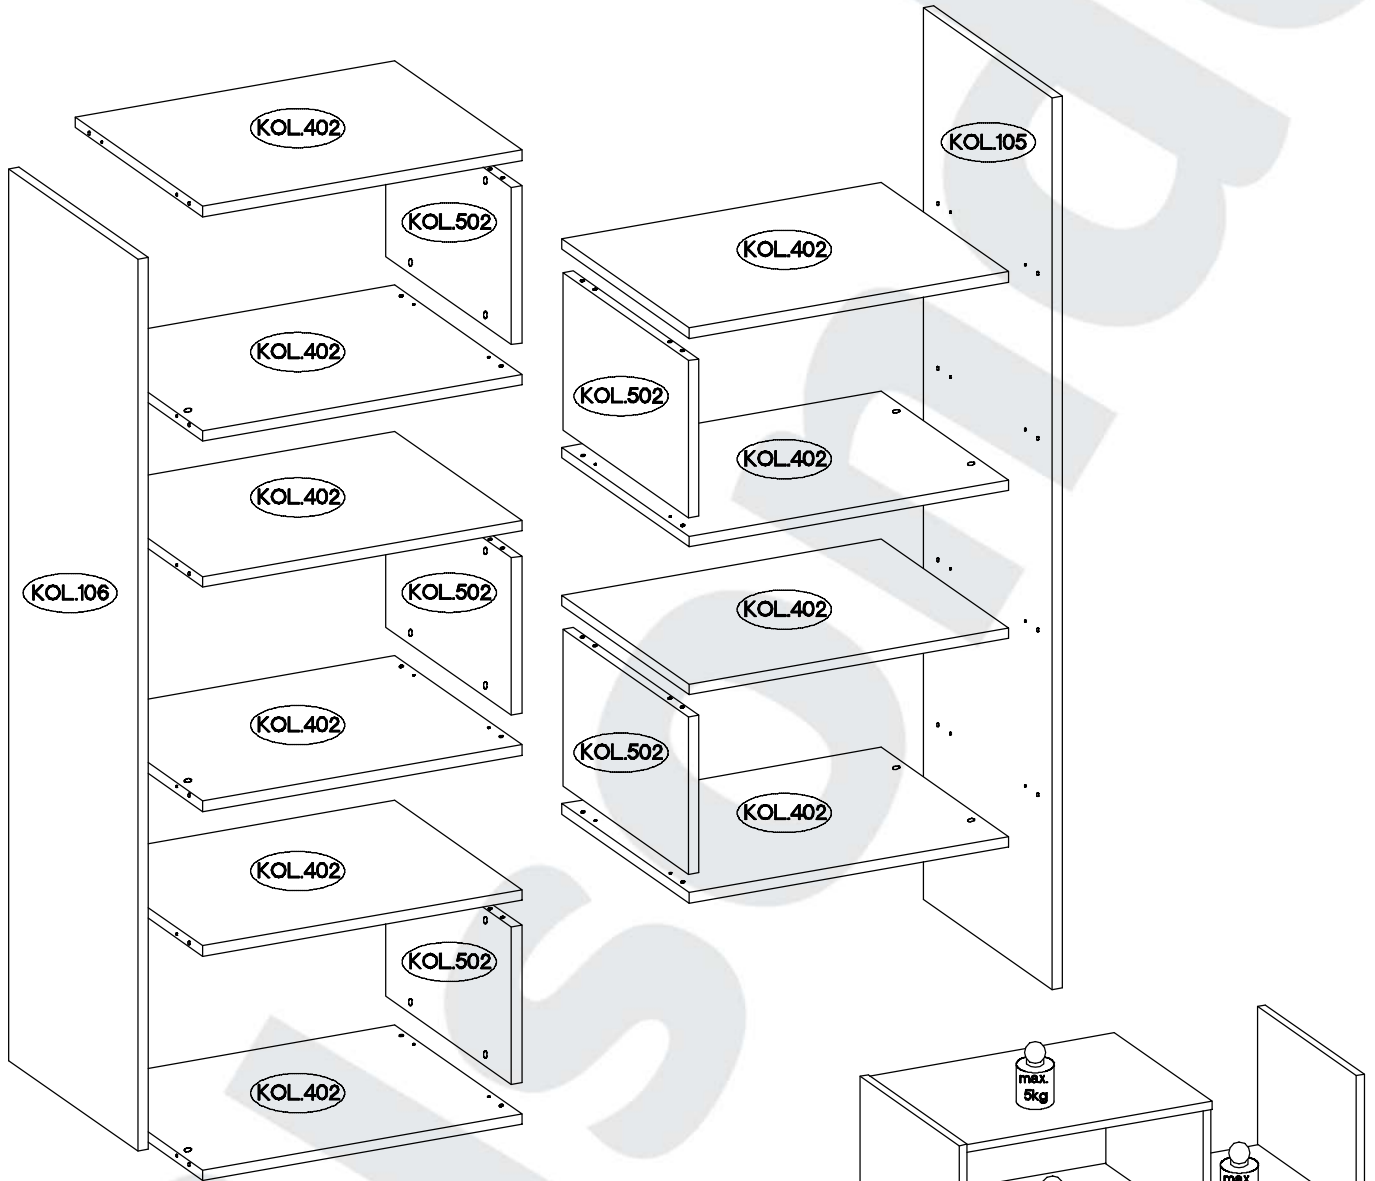

# Regał KAROL 2

 #8x30mm A 40	 L=20mm D2 40	 #15/12mm C 40	 #15x5mm F4 6	 E 40	 0,05 O11 1
--	---	--	---	--	---

# 1.

 A	 D2
40	40
 C	 O11
40	1

# 4.

Ø15x5mm	
F4	E
6	20