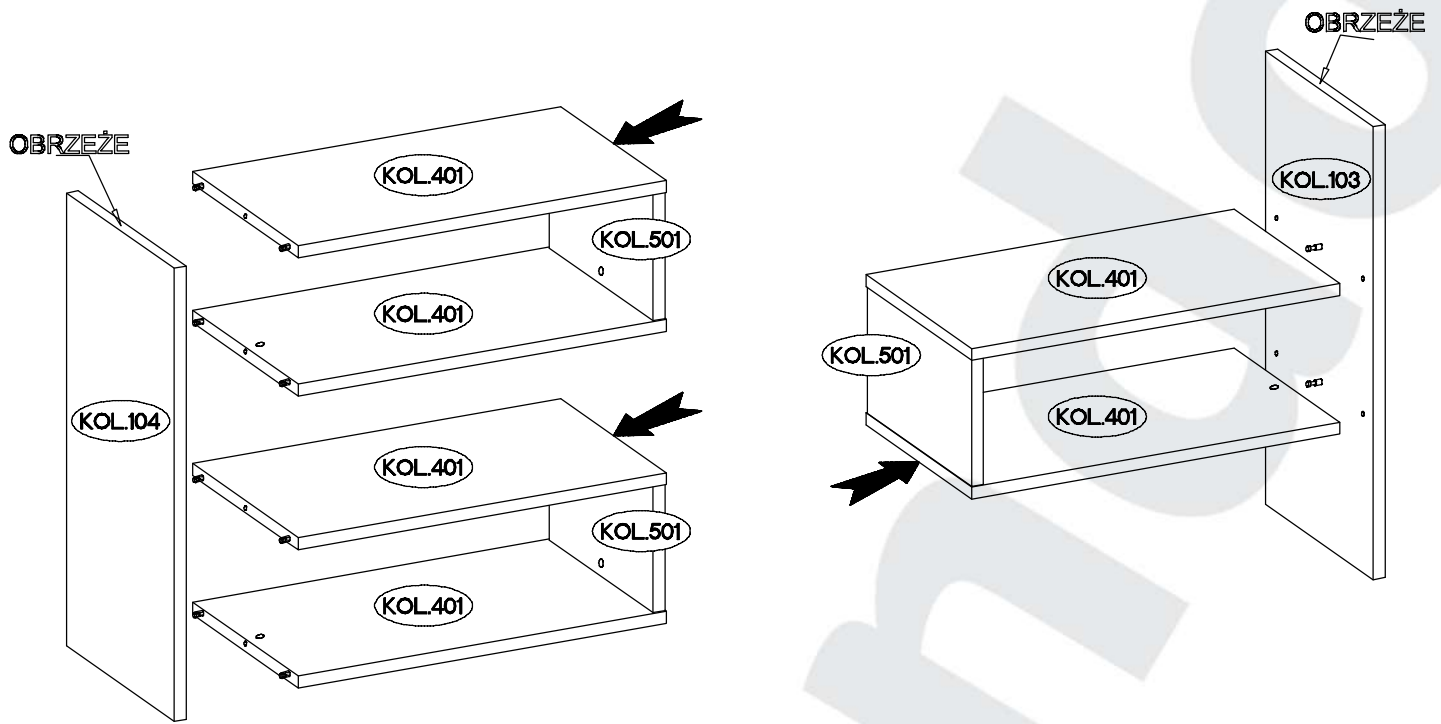

Regał KAROL 3

 #8x30mm A 24	 L=20mm D2 12	 #5/12mm C 12	 #5x5mm F4 6	 E 12	 0,05 O11 1
---	--	--	---	---	--

1.

 #8x30mm A	 L=20mm D2	 #15/12mm C	 0,05 O11
24	12	12	1

2.

3.

4.

∅15x5mm	
	
F4	E
6	12