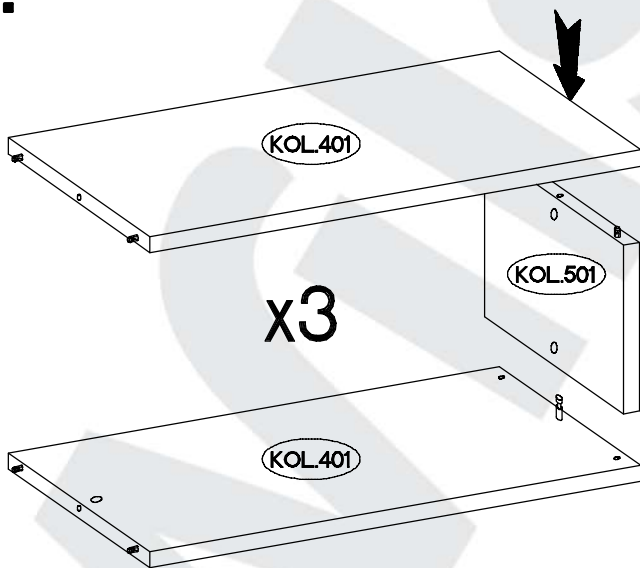

Regał KAROL 3

 #8x30mm A 24	 L=20mm D2 12	 #5/12mm C 12	 #5x5mm F4 6	 E 12	 0,05 O11 1
---	--	--	---	---	--

1.

 #8x30mm A	 L=20mm D2	 #15/12mm C	 0,05 O11
24	12	12	1

2.

3.

4.

∅15x5mm	
	
F4	E
6	12