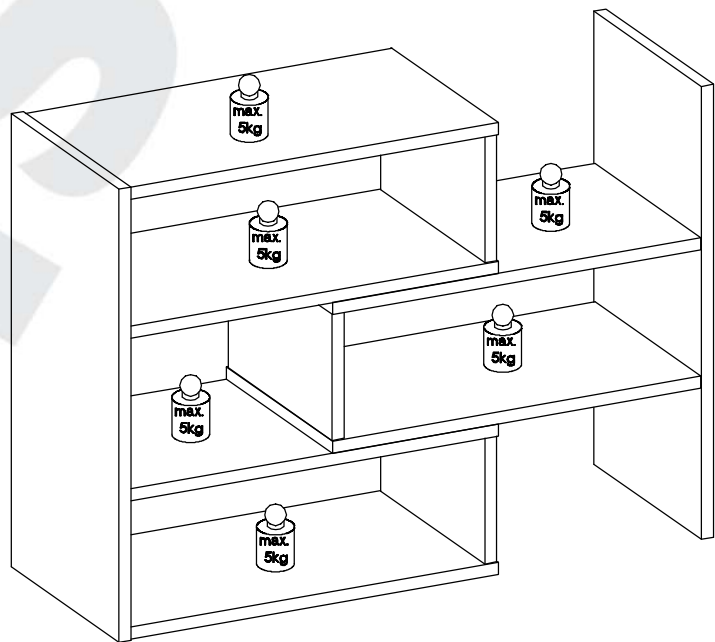

Regał KAROL 3

 #8x30mm A 24	 L=20mm D2 12	 #5/12mm C 12	 #5x5mm F4 6	 E 12	 0,05 O11 1
---	--	--	---	---	--

1.

 #8x30mm A	 L=20mm D2	 #15/12mm C	 0,05 O11
24	12	12	1

2.

3.

4.

∅15x5mm	
	
F4	E
6	12