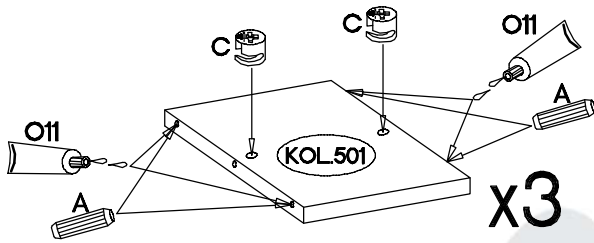

Regał KAROL 3

 #8x30mm A 24	 L=20mm D2 12	 #5/12mm C 12	 #5x5mm F4 6	 E 12	 0,05 O11 1
---	--	--	---	---	--

1.

 #8x30mm A	 L=20mm D2	 #15/12mm C	 0,05 O11
24	12	12	1

2.

3.

4.

∅15x5mm	
	
F4	E
6	12