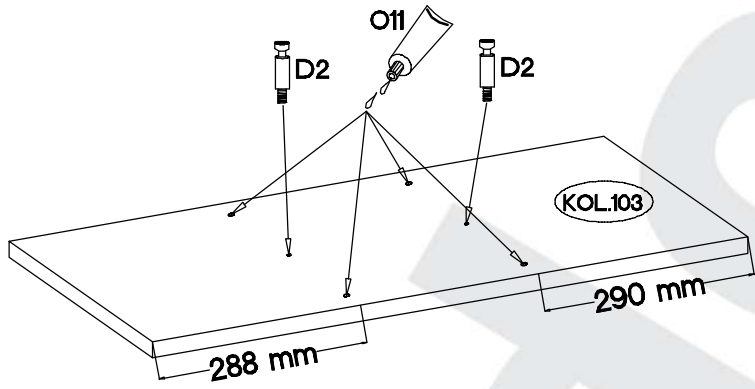

Regał KAROL 3

 #8x30mm A 24	 L=20mm D2 12	 #5/12mm C 12	 #5x5mm F4 6	 E 12	 0,05 O11 1
---	--	--	---	---	--

1.

 #8x30mm A	 L=20mm D2	 #15/12mm C	 0,05 O11
24	12	12	1

2.

3.

4.

∅15x5mm	
	
F4	E
6	12