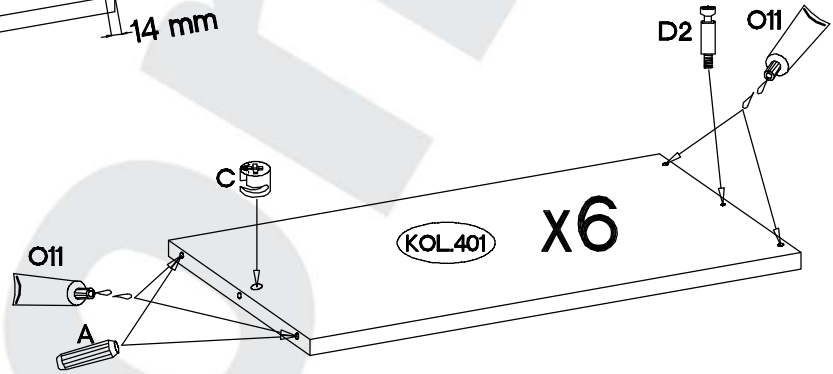

Regał KAROL 3

 #8x30mm A 24	 L=20mm D2 12	 #5/12mm C 12	 #5x5mm F4 6	 E 12	 0,05 O11 1
---	--	--	---	---	--

1.

 #8x30mm A	 L=20mm D2	 #15/12mm C	 0,05 O11
24	12	12	1

2.

3.

4.

∅15x5mm	
	
F4	E
6	12