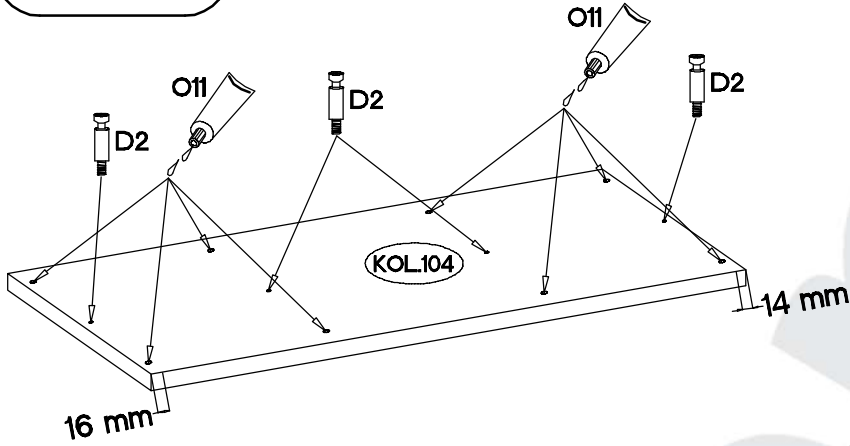

Regał KAROL 3

 #8x30mm A 24	 L=20mm D2 12	 #5/12mm C 12	 #5x5mm F4 6	 E 12	 0,05 O11 1
---	--	--	---	---	--

1.

 #8x30mm A	 L=20mm D2	 #15/12mm C	 0,05 O11
24	12	12	1

2.

3.

4.

∅15x5mm	
	
F4	E
6	12