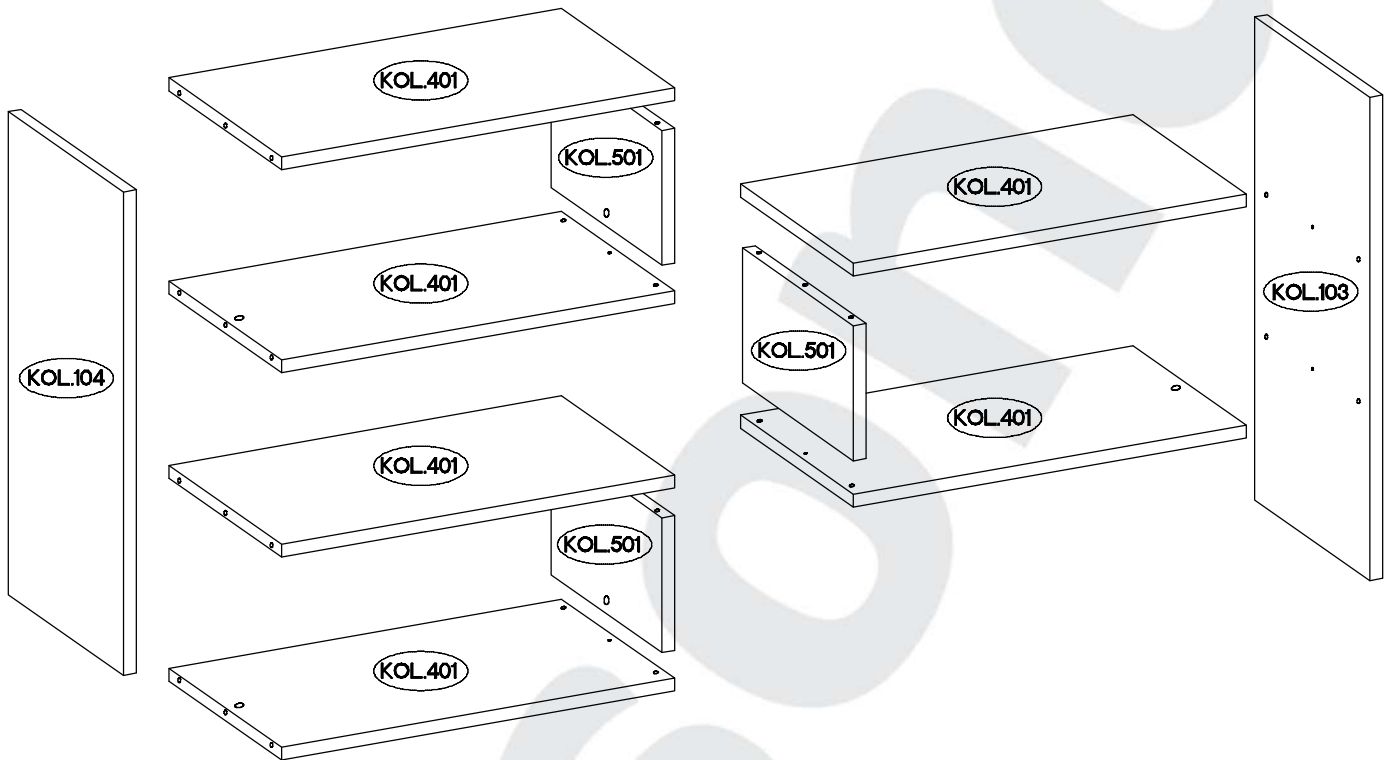

Regał KAROL 3

 #8x30mm A 24	 L=20mm D2 12	 #5/12mm C 12	 #5x5mm F4 6	 E 12	 0,05 O11 1
---	--	--	---	---	--

1.

 #8x30mm A	 L=20mm D2	 #15/12mm C	 0,05 O11
24	12	12	1

2.

3.

4.

∅15x5mm	
	
F4	E
6	12