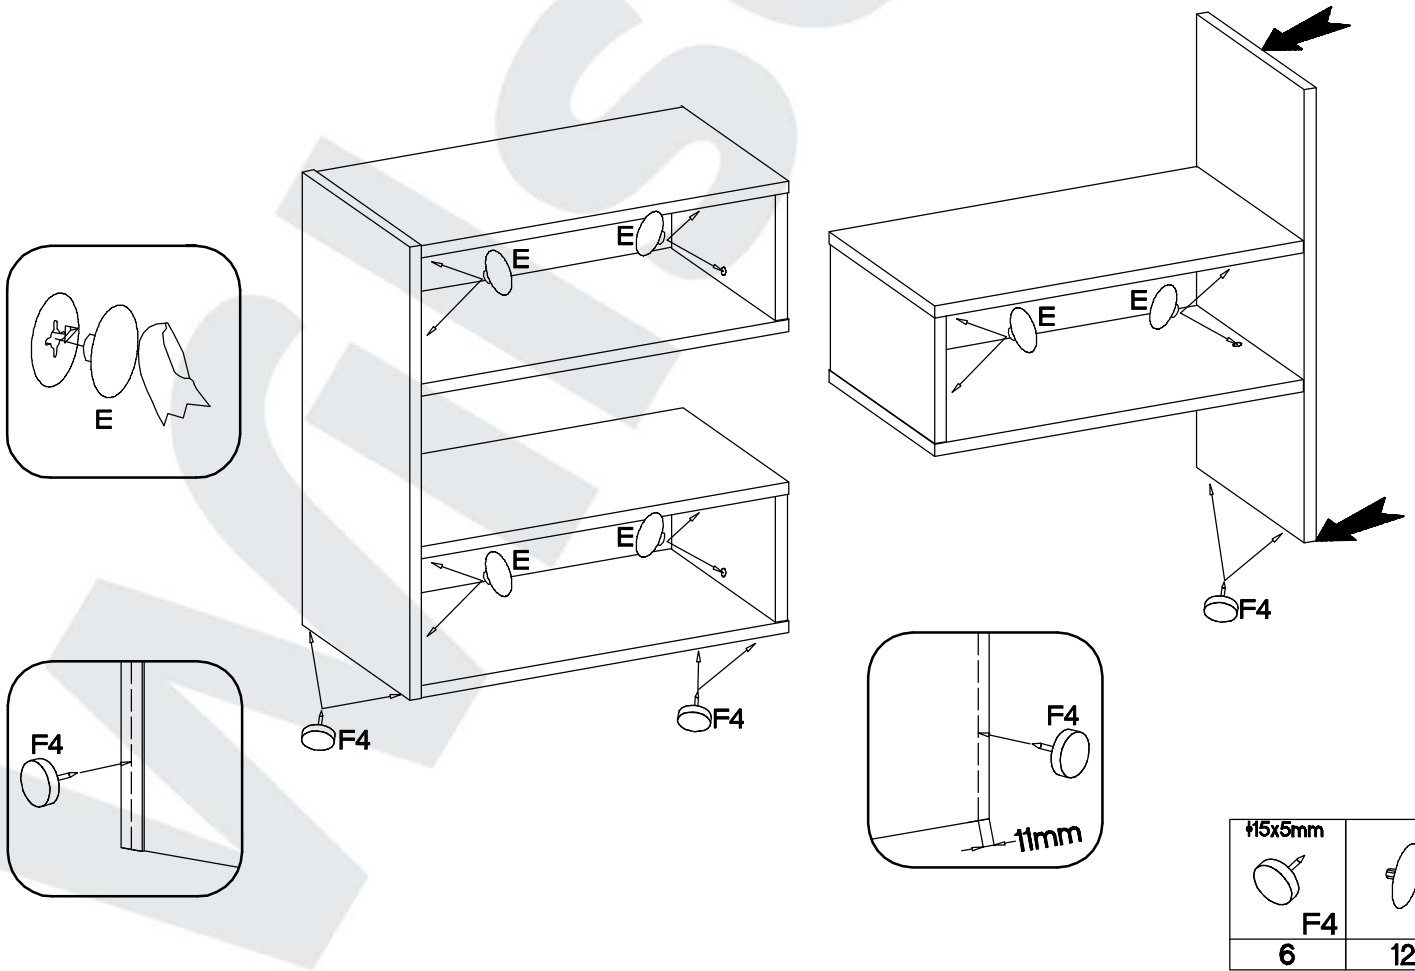

Regał KAROL 3

 #8x30mm A 24	 L=20mm D2 12	 #5/12mm C 12	 #5x5mm F4 6	 E 12	 0,05 O11 1
---	--	--	---	---	--

1.

 #8x30mm A	 L=20mm D2	 #15/12mm C	 0,05 O11
24	12	12	1

2.

3.

4.

∅15x5mm	
	
F4	E
6	12