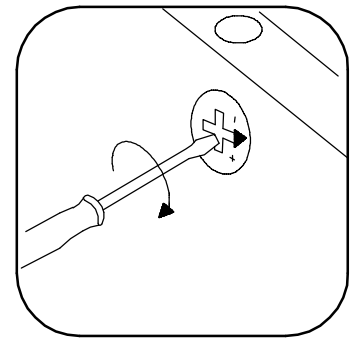

Regał KAROL 3

 #8x30mm A 24	 L=20mm D2 12	 #5/12mm C 12	 #5x5mm F4 6	 E 12	 0,05 O11 1
---	--	--	---	---	--

1.

 #8x30mm A	 L=20mm D2	 #15/12mm C	 0,05 O11
24	12	12	1

2.

3.

4.

∅15x5mm	
	
F4	E
6	12