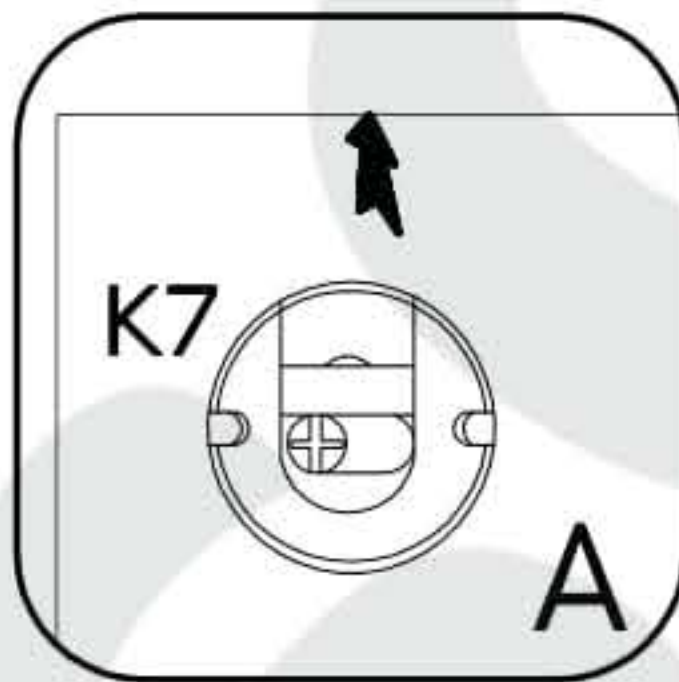

TYP 480

†8x20mm  A4 2	6,4 x 50mm  B 5	†7/2mm  J5 2	 K7 2	†6,3x9mm  M4 4	 O 1	5/45mm  O3 2	†10x50mm  O7 2	†4.0x25mm  P14 8
---	---	--	--	--	--	--	--	--

ISM-KIA-004

Colli	Ersatzteil Nummer	Dimension
1/1	KIA.909	1500x200x16
	KIA.910	1470x170x16
	KIA.911	1468x170x16

1

±7/2mm		±6,3x9mm
J5	K7	M4
2	2	4

2

†8x20mm
A4
2

A4
20
10mm

3

6,4 x 50mm
B
5
O
1

4

†4.0x25mm
P14
8

5

5/45mm	10x50mm
	
O3	O7
2	2