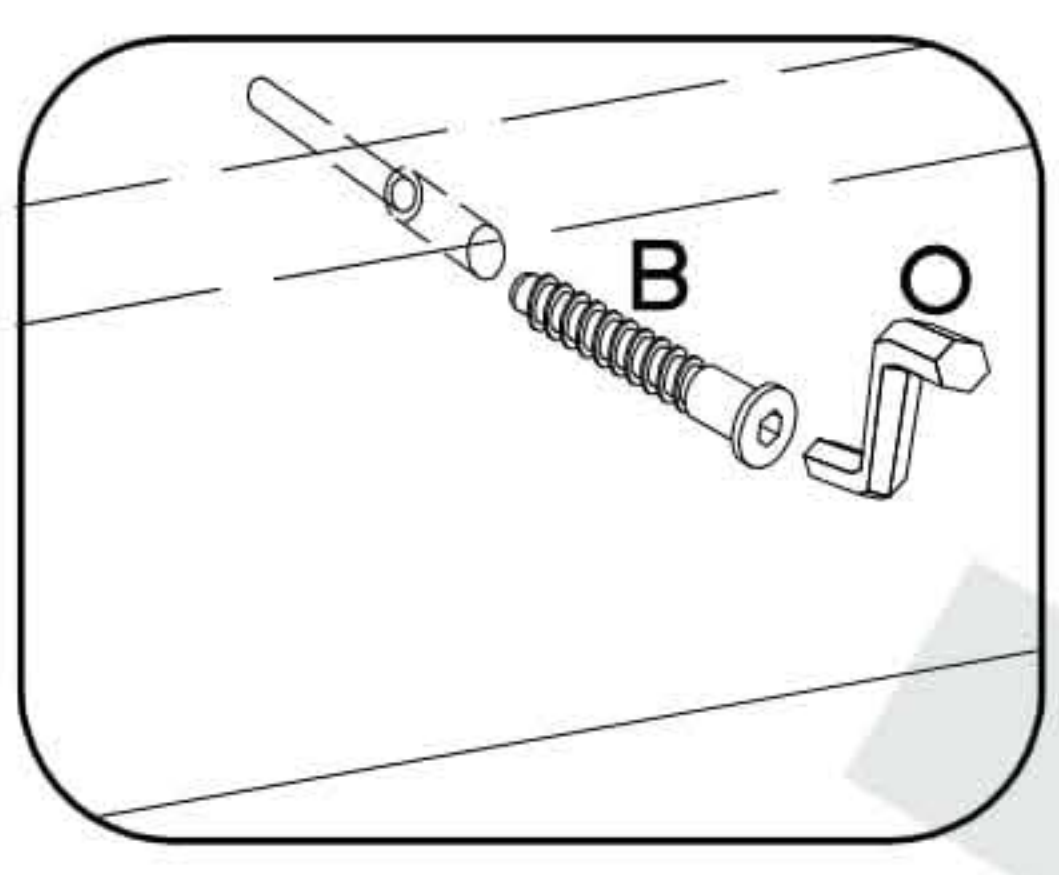

2

†8x20mm
A4
2

A4
20
10mm

3

6,4 x 50mm
B
5
O
1

4

†4.0x25mm
P14
8