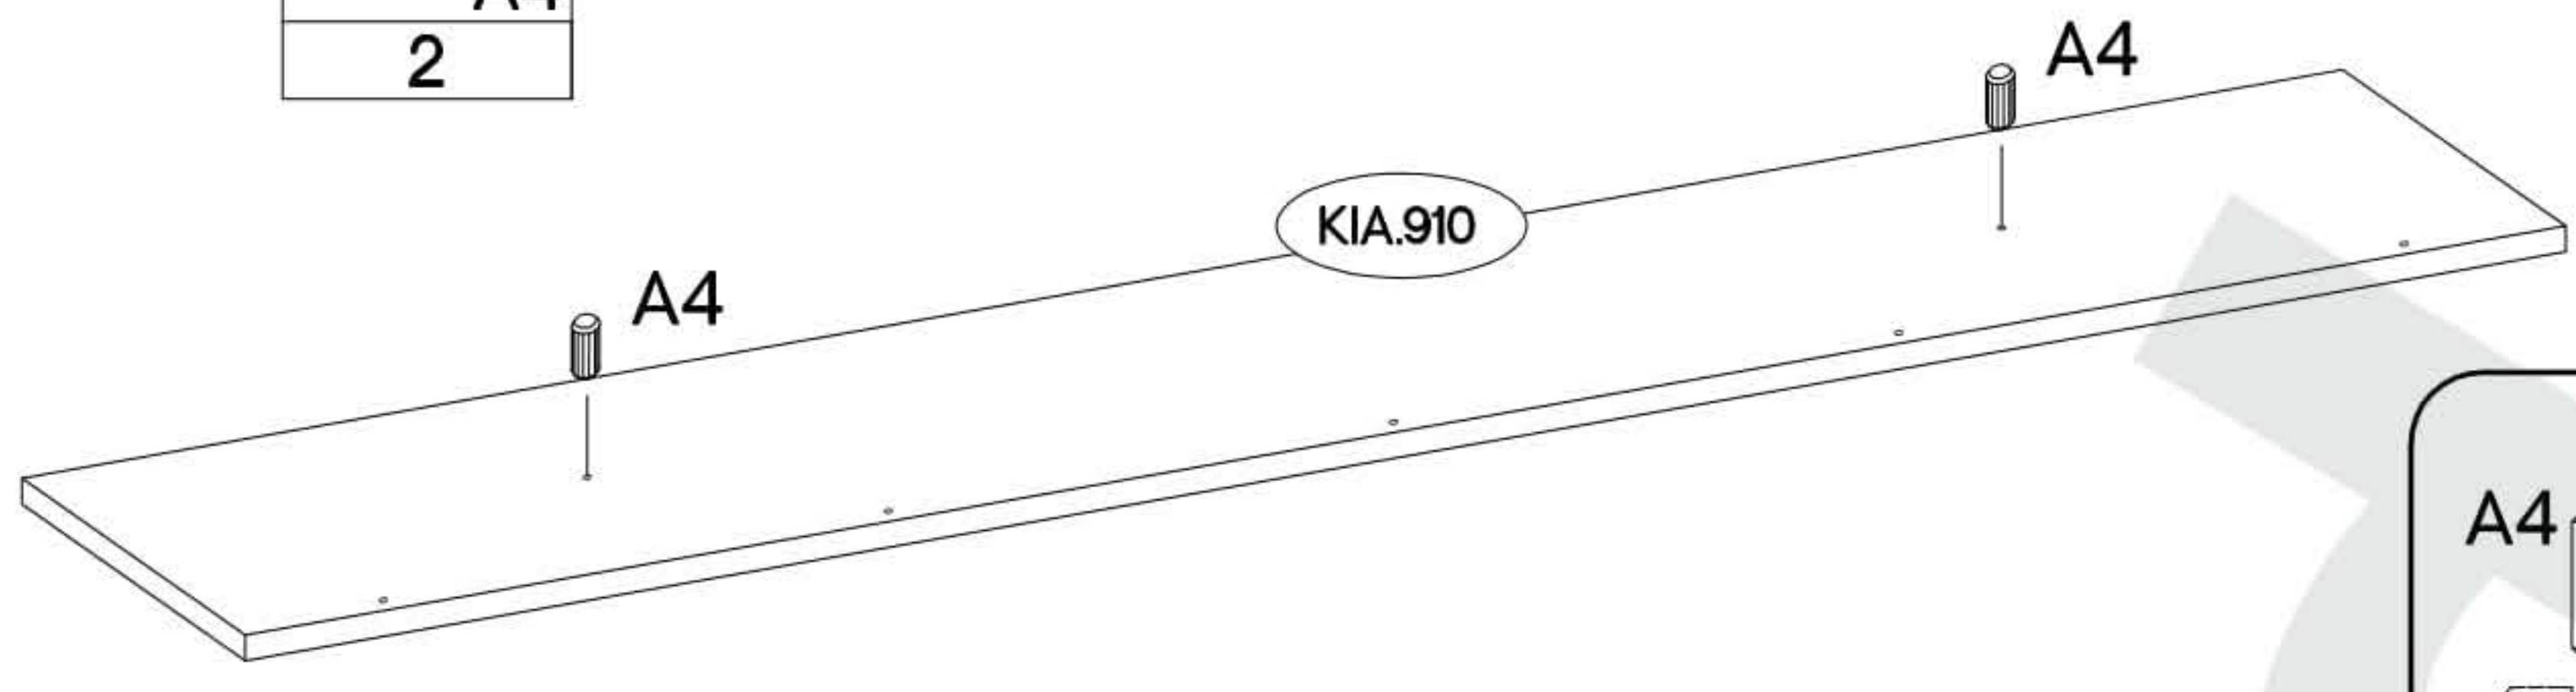

TYP 480

†8x20mm  A4 2	6,4 x 50mm  B 5	†7/2mm  J5 2	 K7 2	†6,3x9mm  M4 4	 O 1	5/45mm  O3 2	†10x50mm  O7 2	†4.0x25mm  P14 8
---	---	--	--	--	--	--	--	--

ISM-KIA-004

Colli	Ersatzteil Nummer	Dimension
1/1	KIA.909	1500x200x16
	KIA.910	1470x170x16
	KIA.911	1468x170x16

1

±7/2mm		±6,3x9mm
J5	K7	M4
2	2	4

2

†8x20mm
A4
2

A4
20
10mm

3

6,4 x 50mm
B
5
O
1

4

†4.0x25mm
P14
8

5

5/45mm	10x50mm
	
O3	O7
2	2