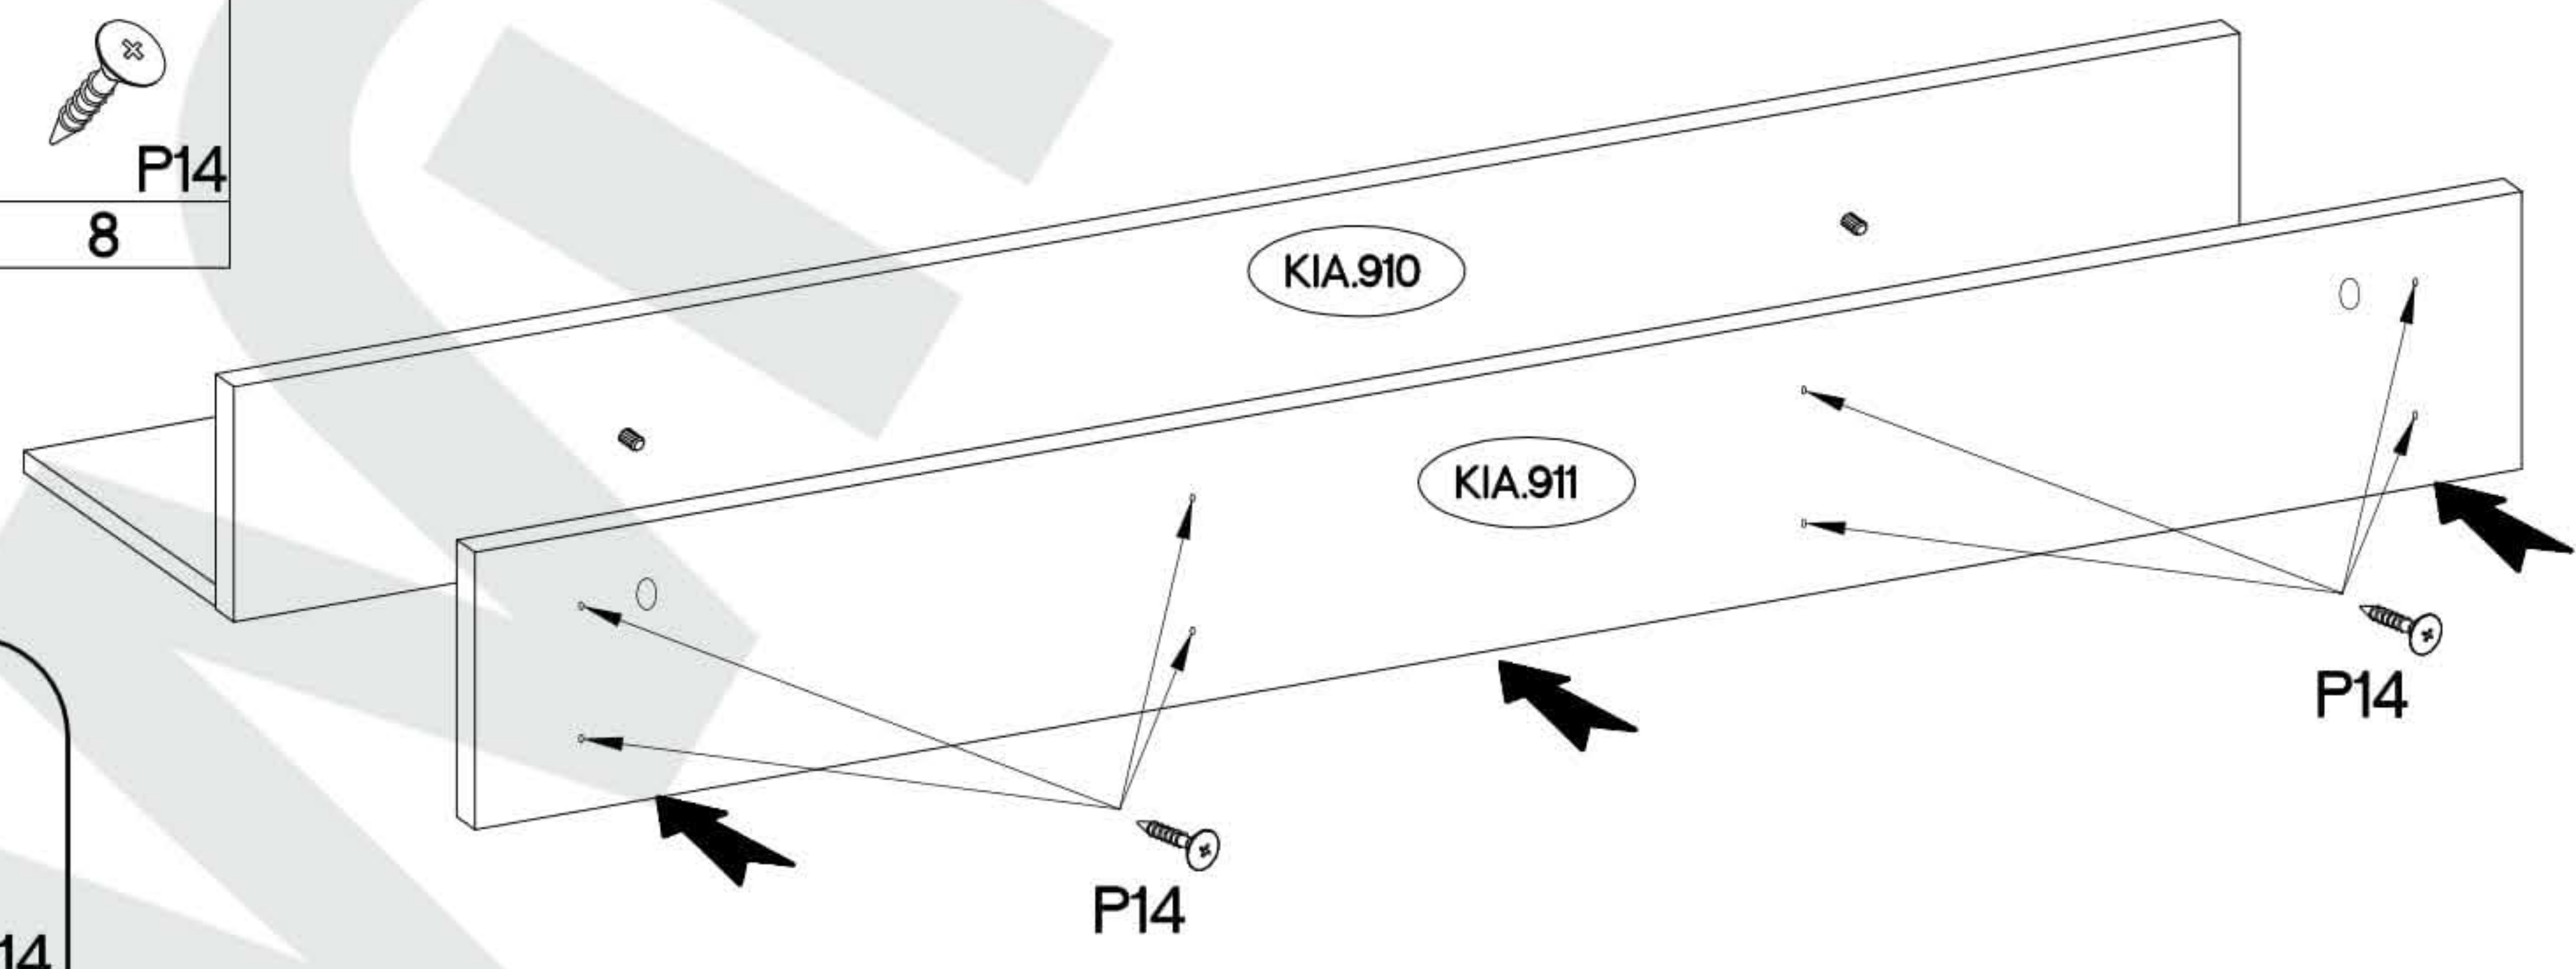

TYP 480

†8x20mm  A4 2	6,4 x 50mm  B 5	†7/2mm  J5 2	 K7 2	†6,3x9mm  M4 4	 O 1	5/45mm  O3 2	†10x50mm  O7 2	†4.0x25mm  P14 8
---	---	--	--	--	--	--	--	--

ISM-KIA-004

Colli	Ersatzteil Nummer	Dimension
1/1	KIA.909	1500x200x16
	KIA.910	1470x170x16
	KIA.911	1468x170x16

1

±7/2mm		±6,3x9mm
J5	K7	M4
2	2	4

2

†8x20mm
A4
2

A4
20
10mm

3

6,4 x 50mm
B
5
O
1

4

†4.0x25mm
P14
8

5

5/45mm	10x50mm
	
O3	O7
2	2