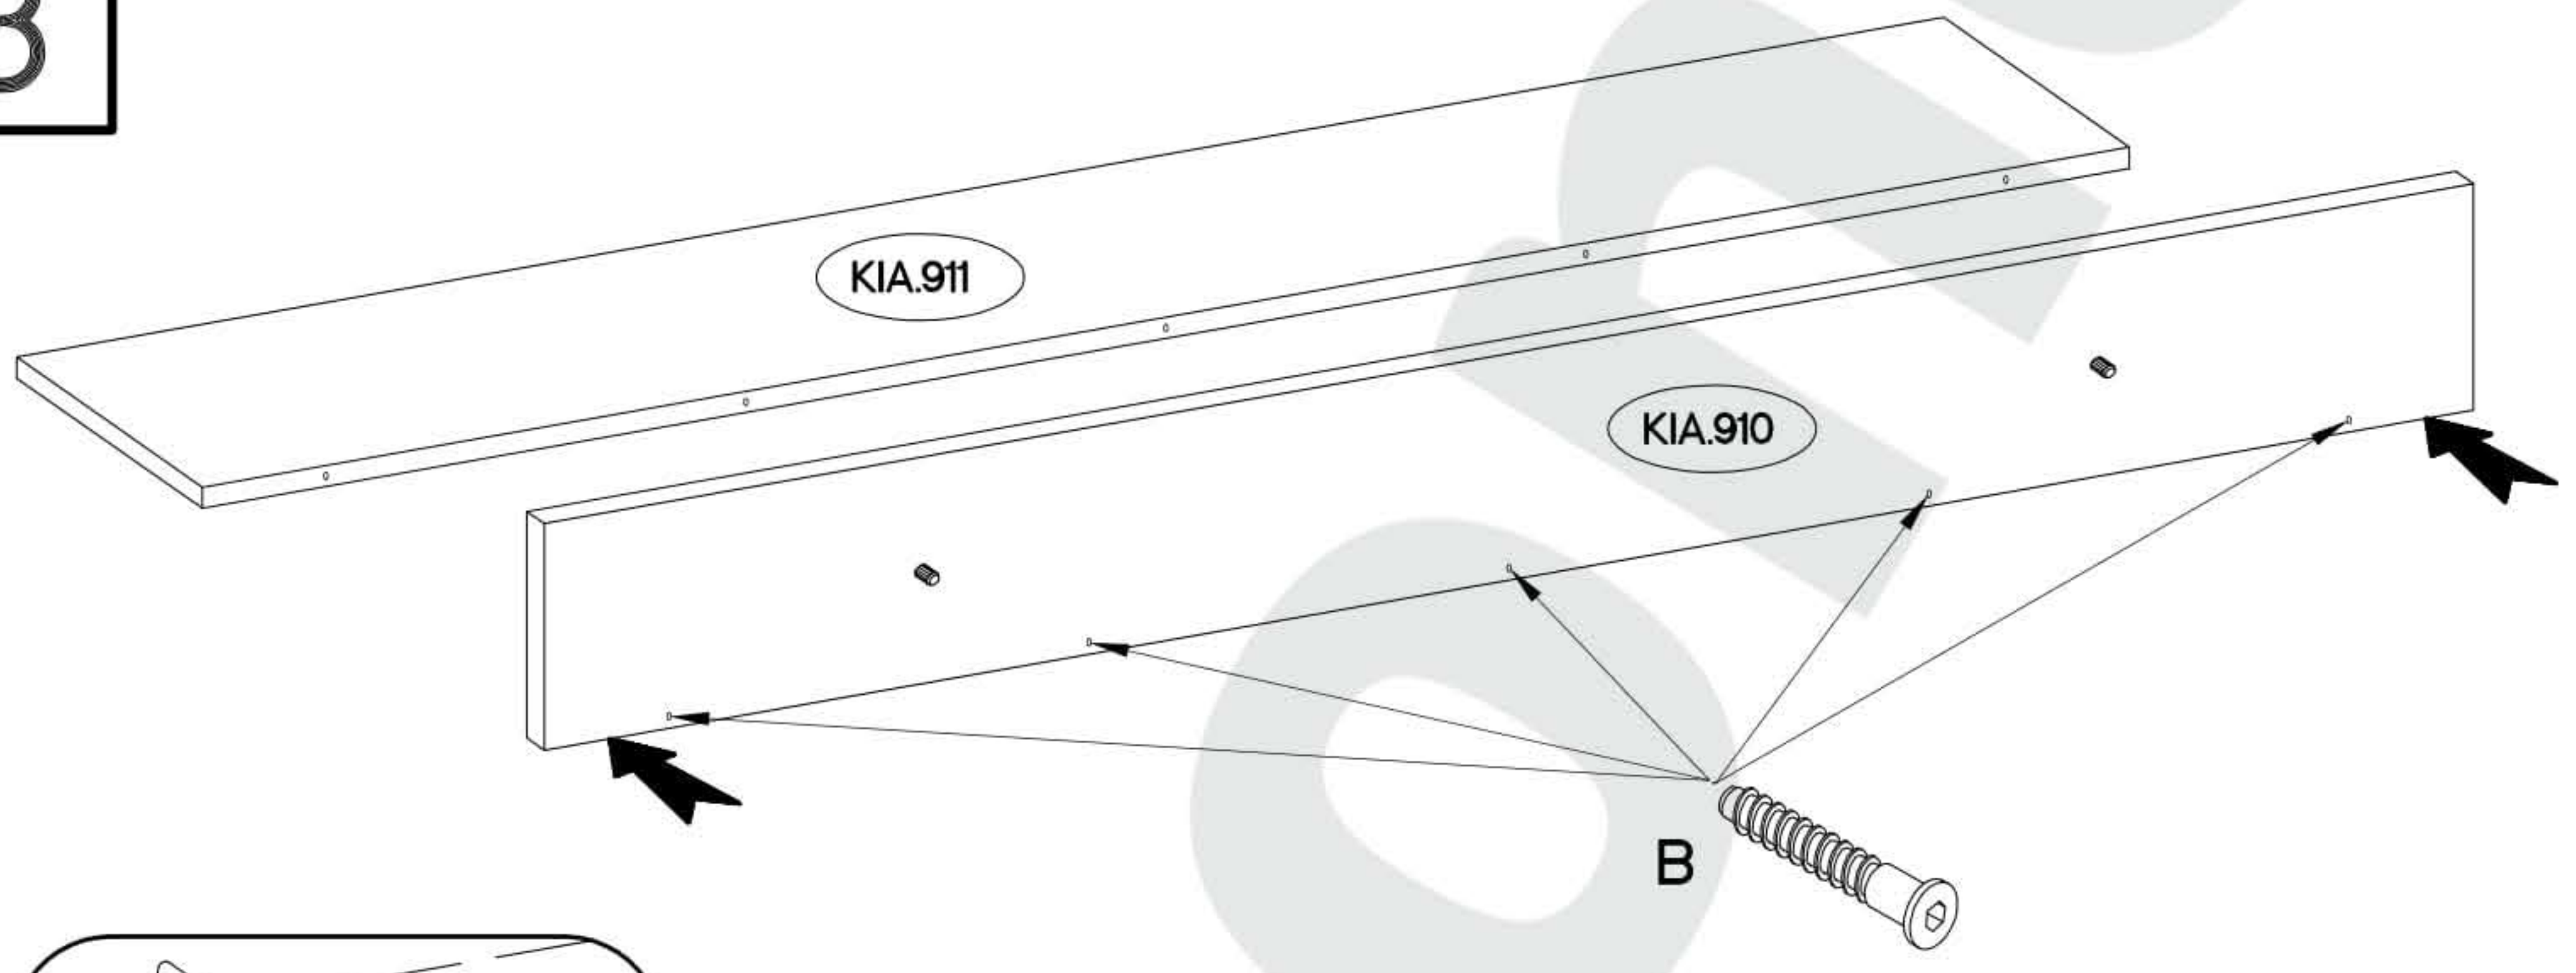

2

†8x20mm
A4
2

A4
20
10mm

3

6,4 x 50mm
B
5
O
1

4

†4.0x25mm
P14
8