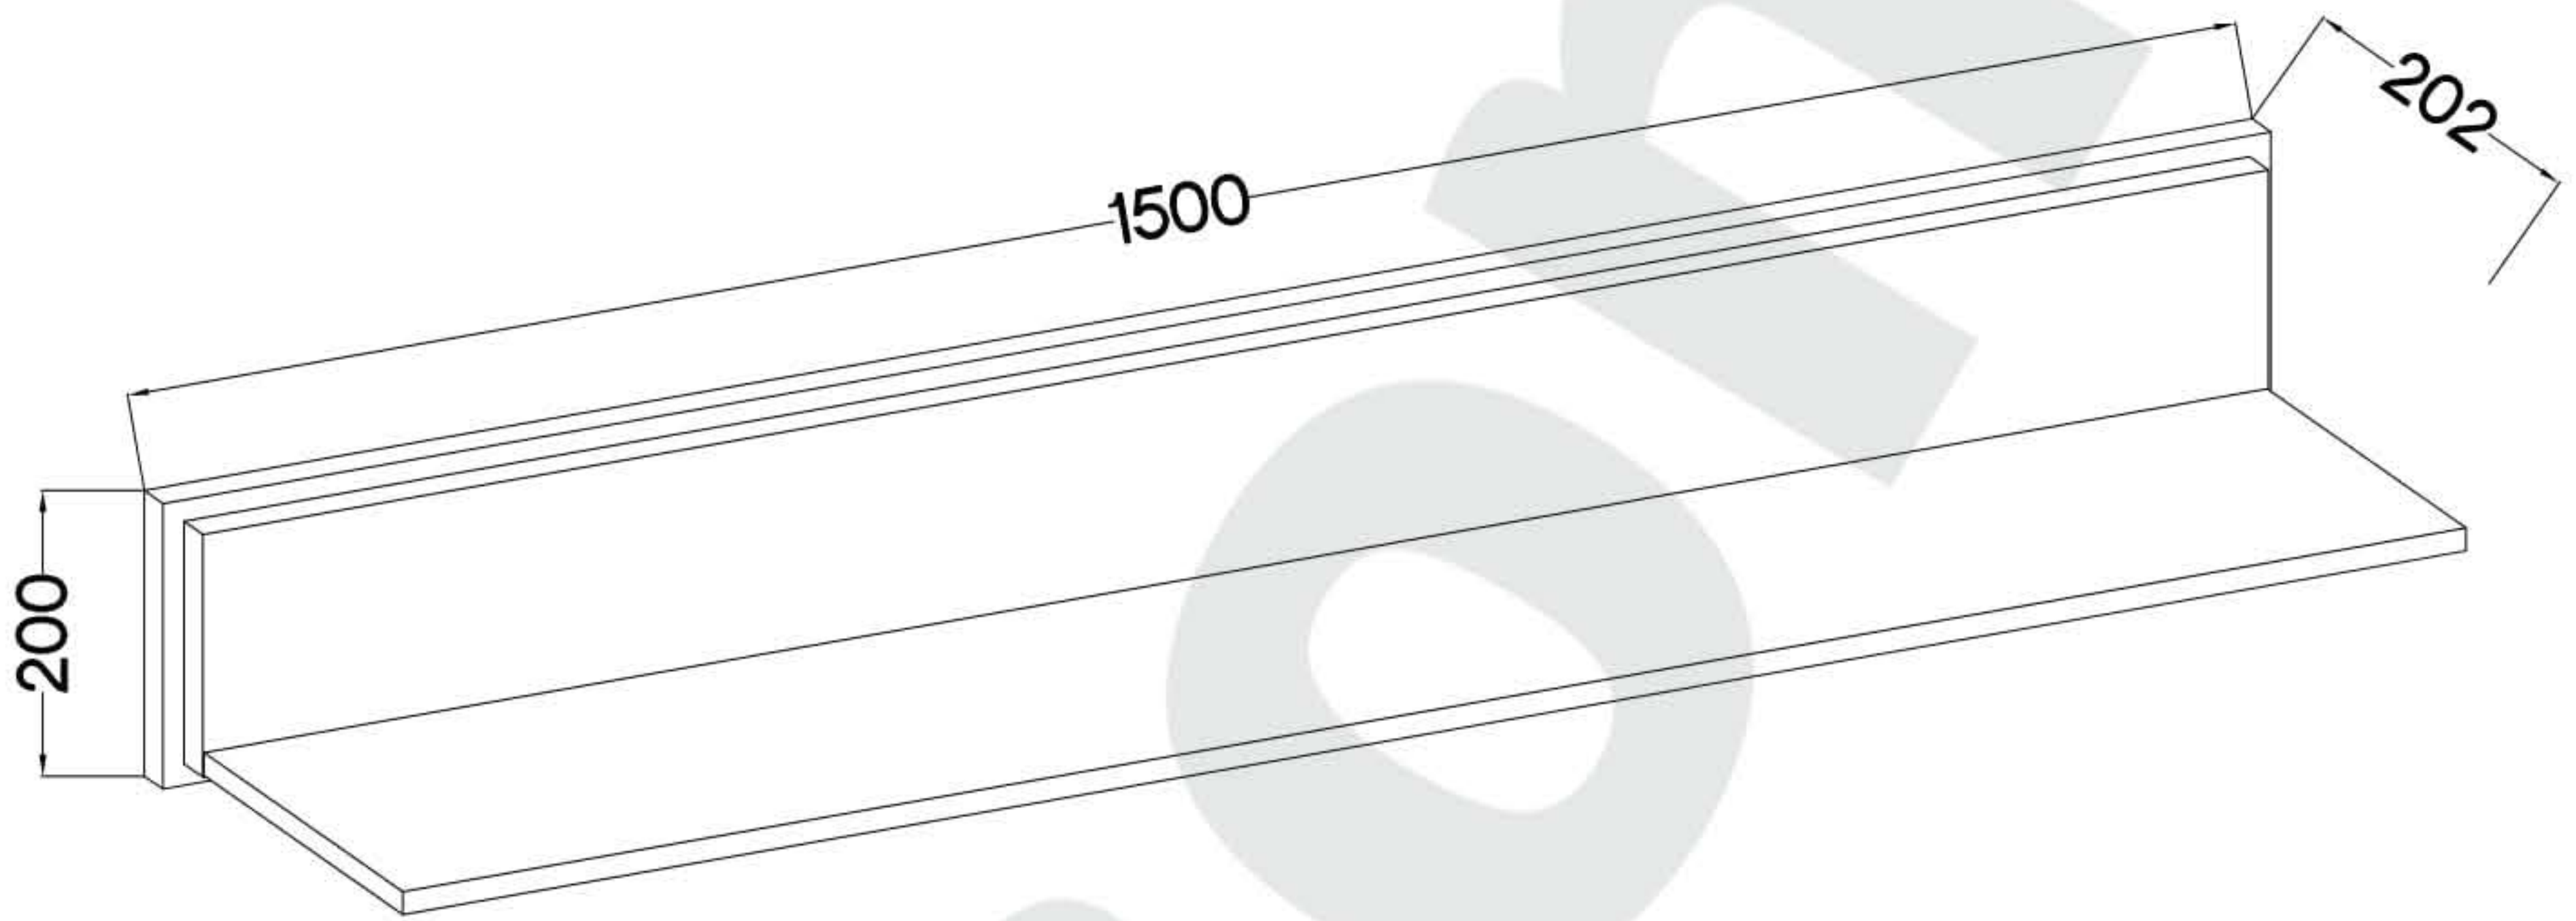

TYP 480

†8x20mm  A4 2	6,4 x 50mm  B 5	†7/2mm  J5 2	 K7 2	†6,3x9mm  M4 4	 O 1	5/45mm  O3 2	†10x50mm  O7 2	†4.0x25mm  P14 8
---	---	--	--	--	--	--	--	--

ISM-KIA-004

Colli	Ersatzteil Nummer	Dimension
1/1	KIA.909	1500x200x16
	KIA.910	1470x170x16
	KIA.911	1468x170x16

†4.0x25mm
P14
8

5

5/45mm	10x50mm
	
O3	O7
2	2