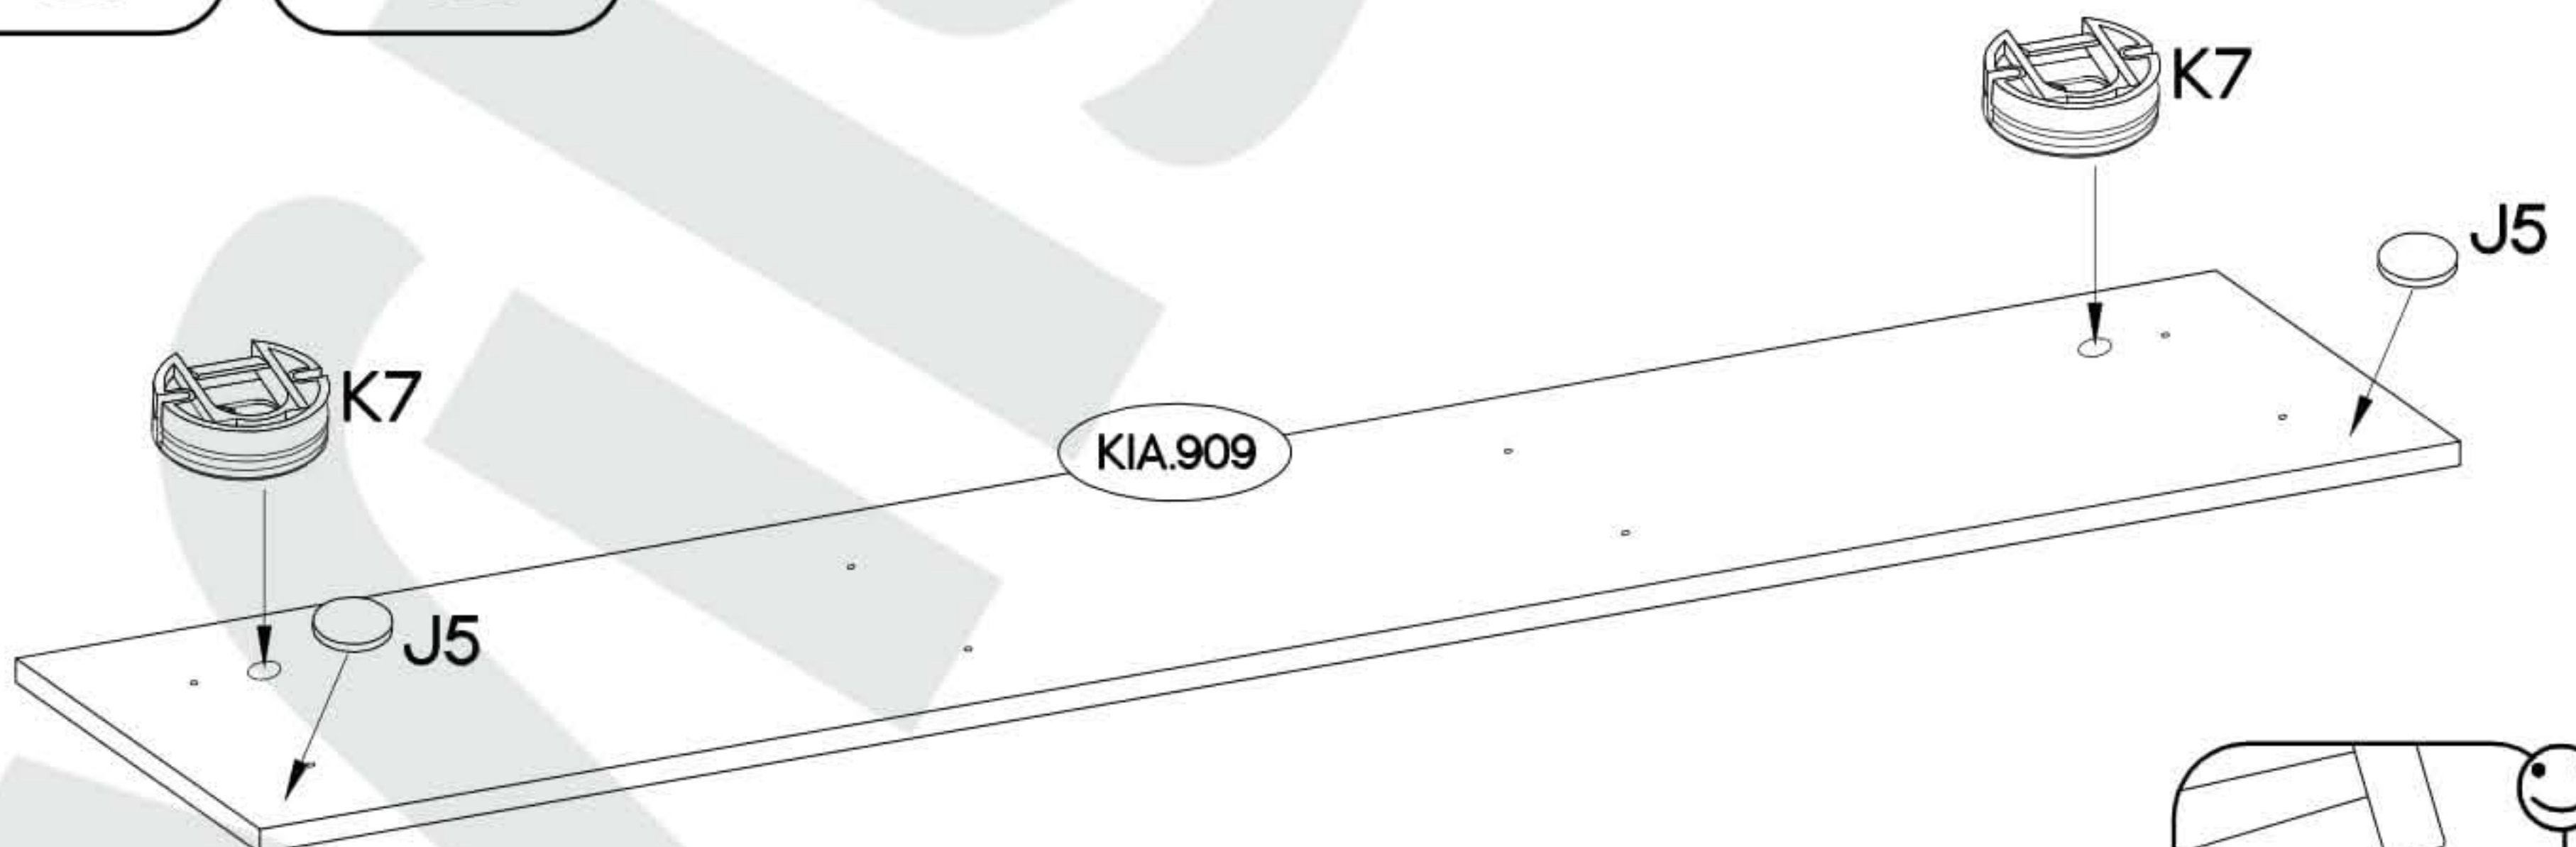

TYP 480

†8x20mm  A4 2	6,4 x 50mm  B 5	†7/2mm  J5 2	 K7 2	†6,3x9mm  M4 4	 O 1	5/45mm  O3 2	†10x50mm  O7 2	†4.0x25mm  P14 8
---	---	--	--	--	--	--	--	--

ISM-KIA-004

Colli	Ersatzteil Nummer	Dimension
1/1	KIA.909	1500x200x16
	KIA.910	1470x170x16
	KIA.911	1468x170x16

1

±7/2mm		±6,3x9mm
J5	K7	M4
2	2	4

2

†8x20mm
A4
2

A4
20
10mm

3

6,4 x 50mm
B
5
O
1

4

†4.0x25mm
P14
8

5

5/45mm	10x50mm
	
O3	O7
2	2