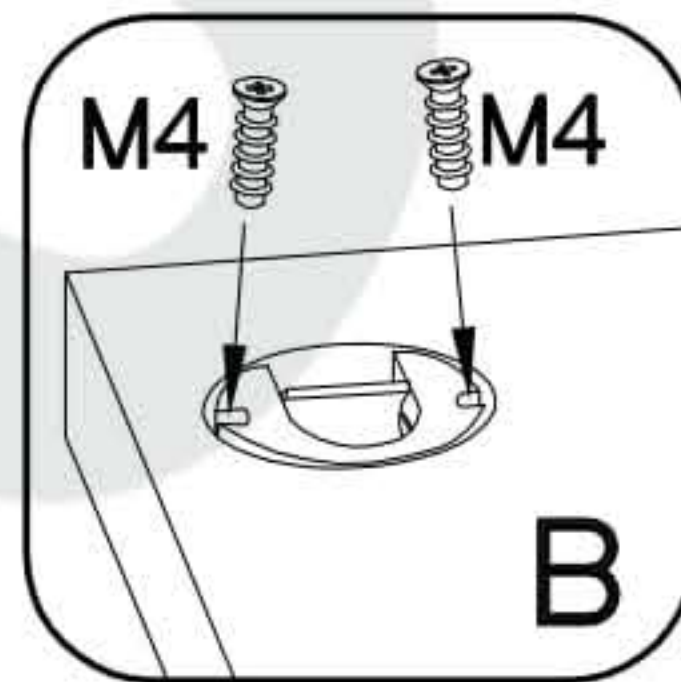

TYP 480

†8x20mm  A4 2	6,4 x 50mm  B 5	†7/2mm  J5 2	 K7 2	†6,3x9mm  M4 4	 O 1	5/45mm  O3 2	†10x50mm  O7 2	†4.0x25mm  P14 8
---	---	--	--	--	--	--	--	--

ISM-KIA-004

Colli	Ersatzteil Nummer	Dimension
1/1	KIA.909	1500x200x16
	KIA.910	1470x170x16
	KIA.911	1468x170x16

1

±7/2mm		±6,3x9mm
J5	K7	M4
2	2	4

2

†8x20mm
A4
2

A4
20
10mm

3

6,4 x 50mm
B
5
O
1

4

†4.0x25mm
P14
8

5

5/45mm	10x50mm
	
O3	O7
2	2