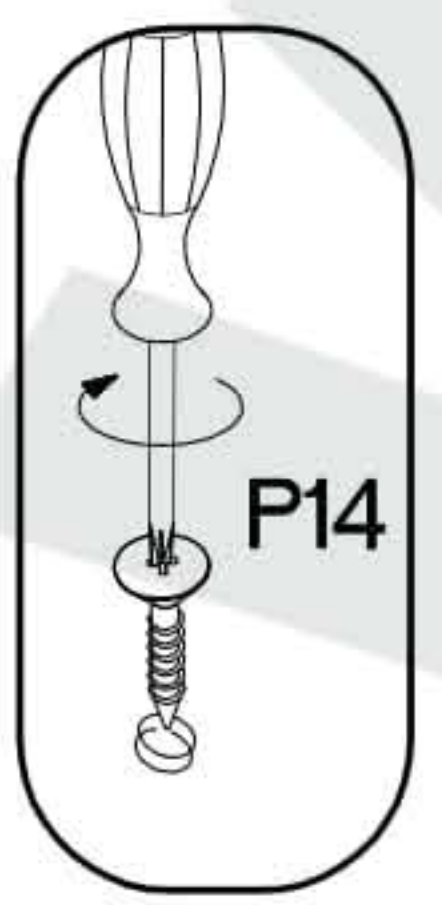

TYP 480

†8x20mm  A4 2	6,4 x 50mm  B 5	†7/2mm  J5 2	 K7 2	†6,3x9mm  M4 4	 O 1	5/45mm  O3 2	†10x50mm  O7 2	†4.0x25mm  P14 8
---	---	--	--	--	--	--	--	--

ISM-KIA-004

Colli	Ersatzteil Nummer	Dimension
1/1	KIA.909	1500x200x16
	KIA.910	1470x170x16
	KIA.911	1468x170x16

1

±7/2mm		±6,3x9mm
J5	K7	M4
2	2	4

2

†8x20mm
A4
2

A4
20
10mm

3

6,4 x 50mm
B
5
O
1

4

†4.0x25mm
P14
8

5

5/45mm	10x50mm
	
O3	O7
2	2