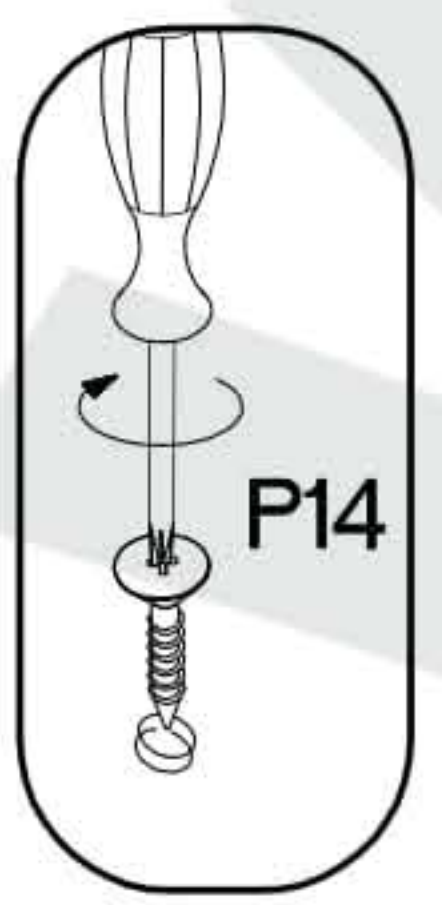

30 min

TYP 490

†8x20mm  A4 2	6,4 x 50mm  B 5	†7/2mm  J5 2	 K7 2	†6,3x9mm  M4 4	 O 1	5/45mm  O3 2	†10x50mm  O7 2	†4.0x25mm  P14 6
---	---	--	--	--	--	--	--	--

ISM-KIA-005

Colli	Ersatzteil Nummer	Dimension
1/1	KIA.912	1200x200x16
	KIA.913	1170x170x16
	KIA.914	1168x170x16

KIA.914

1

±7/2mm J5 2	 K7 2	±6,3x9mm M4 4
-----------------------	-------------	-------------------------

2

±8x20mm
A4
2

3

6,4 x 50mm
B
5

O
1

4

±4.0x25mm
P14
6

5

5/45mm	10x50mm
	
O3	O7
2	2