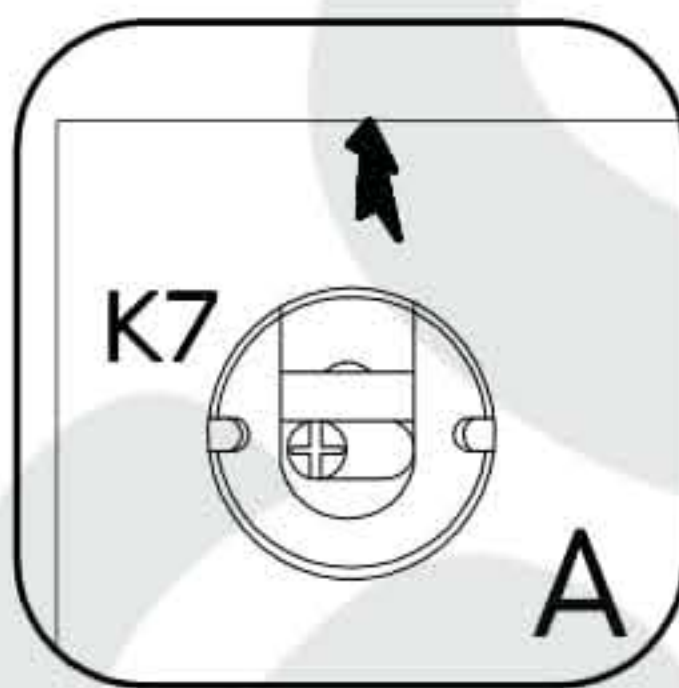

30 min

TYP 490

†8x20mm  A4 2	6,4 x 50mm  B 5	†7/2mm  J5 2	 K7 2	†6,3x9mm  M4 4	 O 1	5/45mm  O3 2	†10x50mm  O7 2	†4.0x25mm  P14 6
---	---	--	--	--	--	--	--	--

ISM-KIA-005

Colli	Ersatzteil Nummer	Dimension
1/1	KIA.912	1200x200x16
	KIA.913	1170x170x16
	KIA.914	1168x170x16

KIA.914

1

±7/2mm J5 2	 K7 2	±6,3x9mm M4 4
-----------------------	-------------	-------------------------

2

±8x20mm
A4
2

3

6,4 x 50mm
B
5

O
1

4

±4.0x25mm
P14
6

5

5/45mm	10x50mm
	
O3	O7
2	2