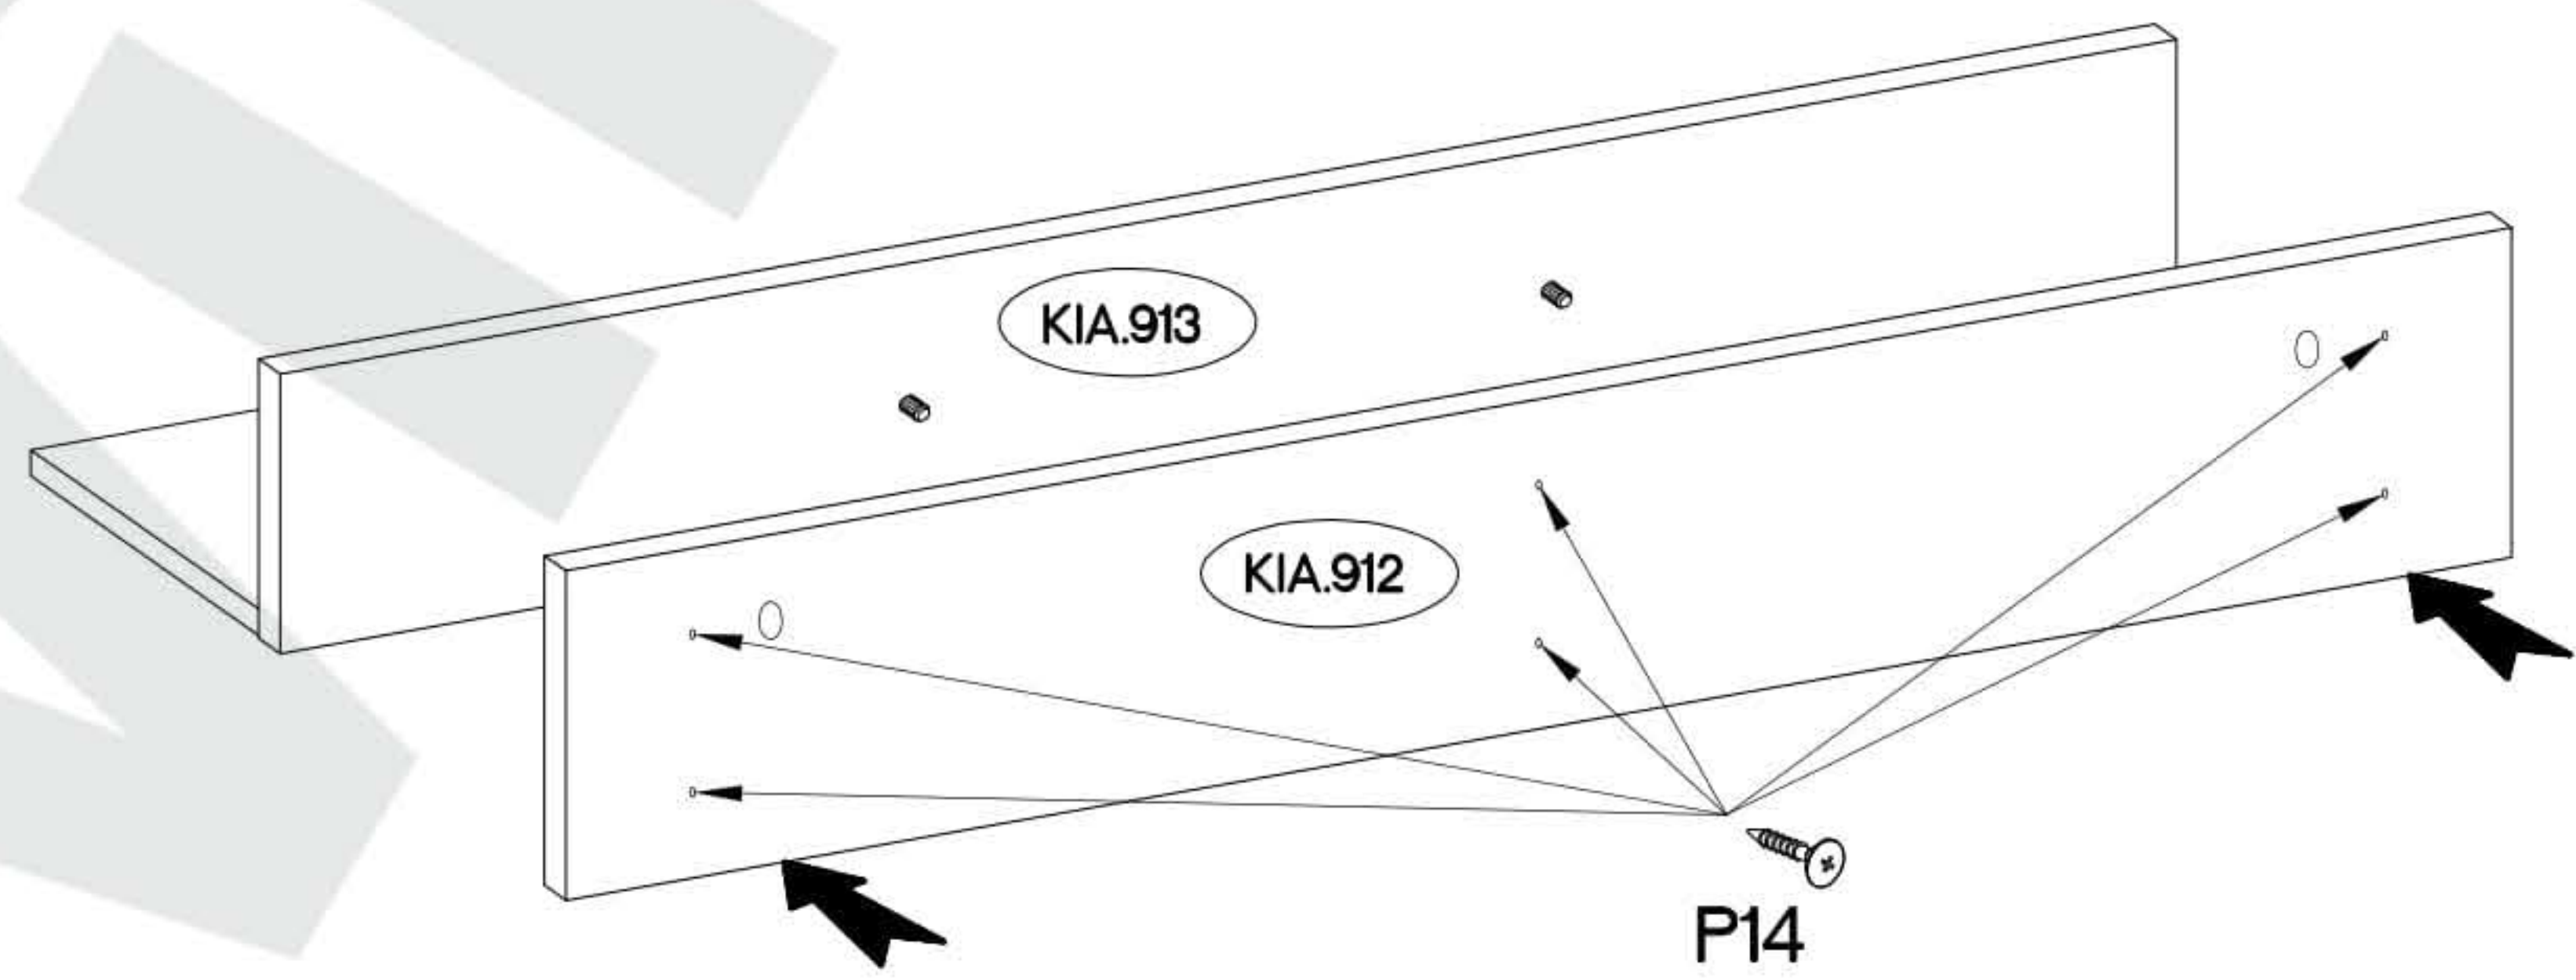

6,4 x 50mm
B
5

O
1

4

±4.0x25mm
P14
6