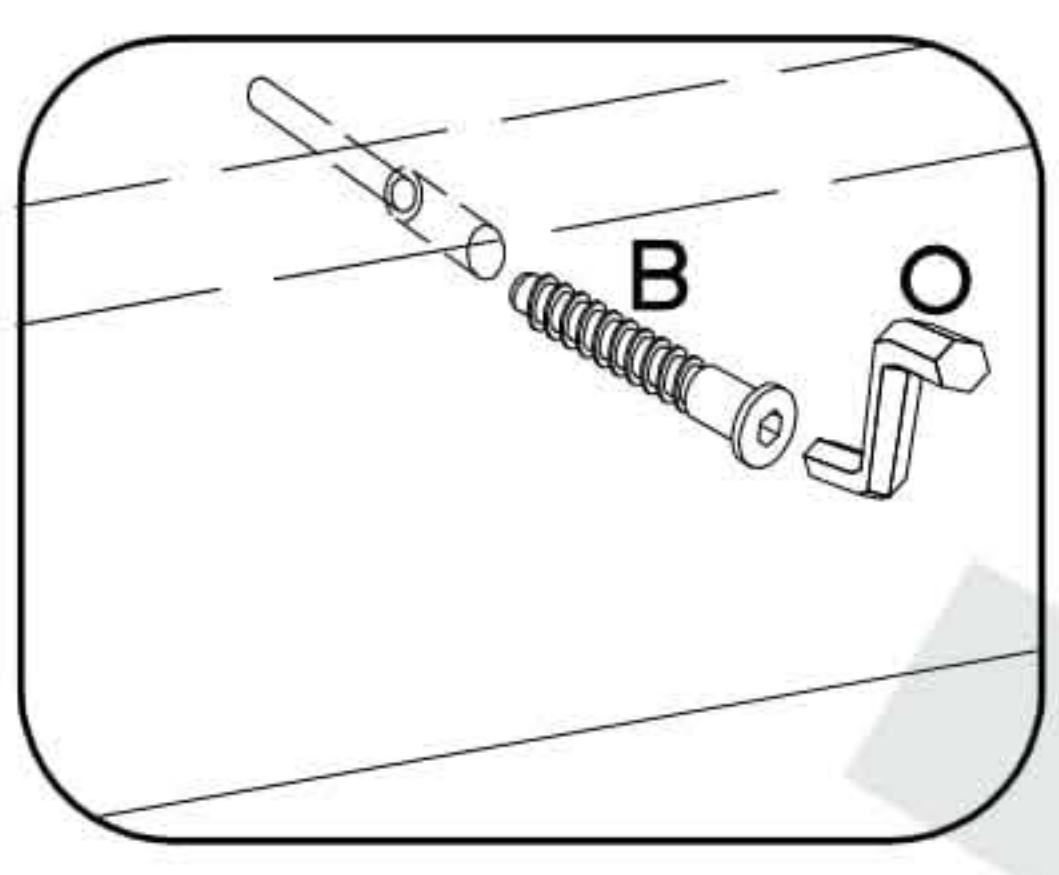

30 min

TYP 490

†8x20mm  A4 2	6,4 x 50mm  B 5	†7/2mm  J5 2	 K7 2	†6,3x9mm  M4 4	 O 1	5/45mm  O3 2	†10x50mm  O7 2	†4.0x25mm  P14 6
---	---	--	--	--	--	--	--	--

ISM-KIA-005

Colli	Ersatzteil Nummer	Dimension
1/1	KIA.912	1200x200x16
	KIA.913	1170x170x16
	KIA.914	1168x170x16

KIA.914

1

±7/2mm J5 2	 K7 2	±6,3x9mm M4 4
-----------------------	-------------	-------------------------

2

±8x20mm
A4
2

3

6,4 x 50mm
B
5

O
1