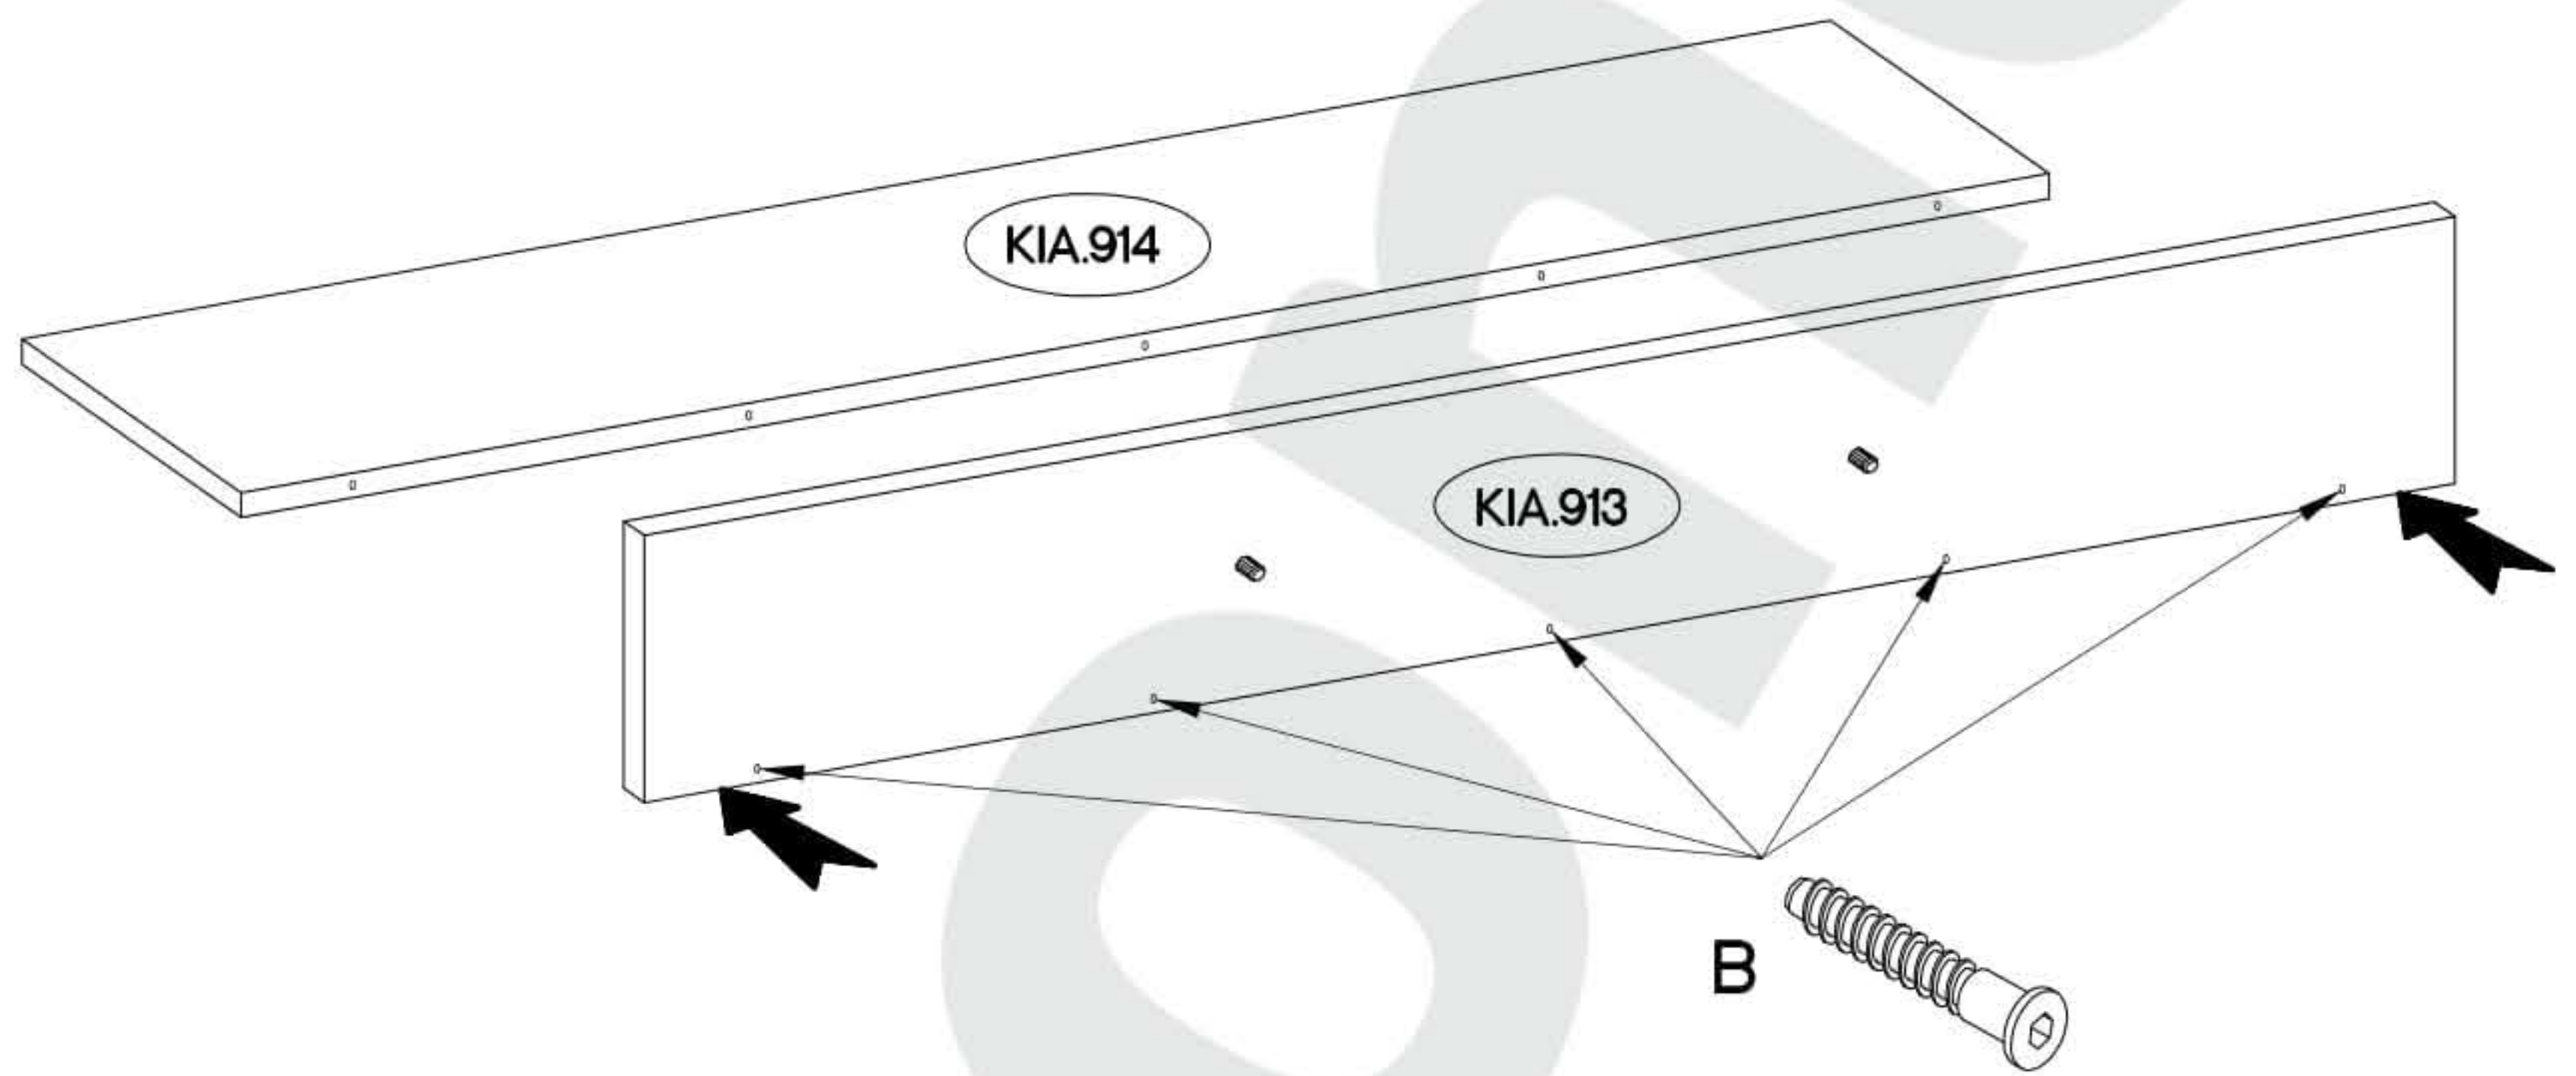

30 min

TYP 490

†8x20mm  A4 2	6,4 x 50mm  B 5	†7/2mm  J5 2	 K7 2	†6,3x9mm  M4 4	 O 1	5/45mm  O3 2	†10x50mm  O7 2	†4.0x25mm  P14 6
---	---	--	--	--	--	--	--	--

ISM-KIA-005

Colli	Ersatzteil Nummer	Dimension
1/1	KIA.912	1200x200x16
	KIA.913	1170x170x16
	KIA.914	1168x170x16

KIA.914

1

±7/2mm J5 2	 K7 2	±6,3x9mm M4 4
-----------------------	-------------	-------------------------

2

±8x20mm
A4
2

3

6,4 x 50mm
B
5

O
1