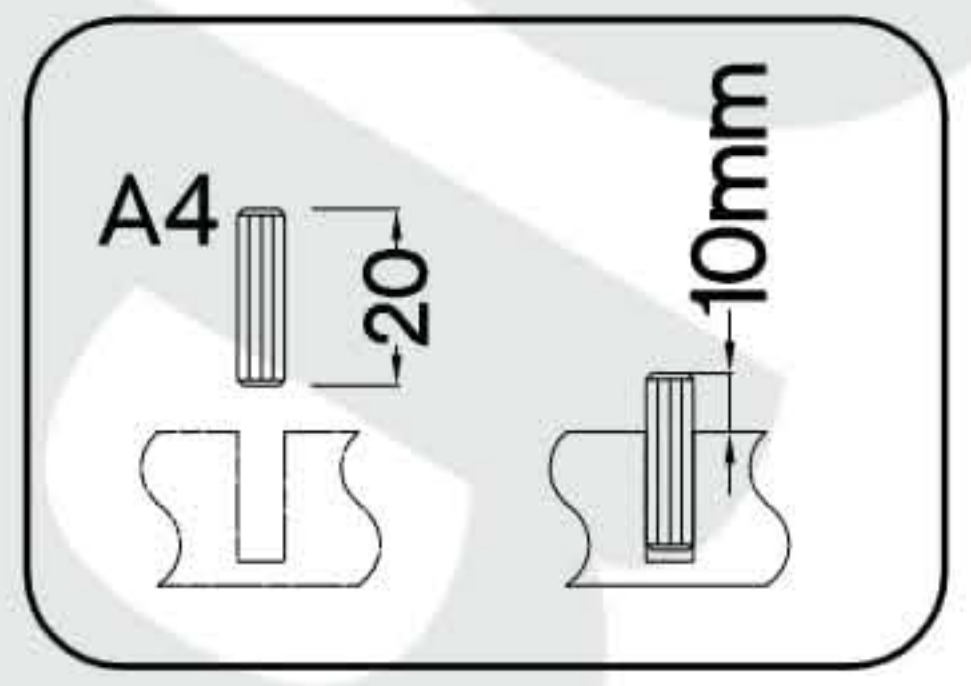

30 min

TYP 490

†8x20mm  A4 2	6,4 x 50mm  B 5	†7/2mm  J5 2	 K7 2	†6,3x9mm  M4 4	 O 1	5/45mm  O3 2	†10x50mm  O7 2	†4.0x25mm  P14 6
---	---	--	--	--	--	--	--	--

ISM-KIA-005

Colli	Ersatzteil Nummer	Dimension
1/1	KIA.912	1200x200x16
	KIA.913	1170x170x16
	KIA.914	1168x170x16

KIA.914

1

±7/2mm J5 2	 K7 2	±6,3x9mm M4 4
-----------------------	-------------	-------------------------

2

±8x20mm
A4
2

3

6,4 x 50mm
B
5

O
1

4

±4.0x25mm
P14
6

5

5/45mm	10x50mm
	
O3	O7
2	2