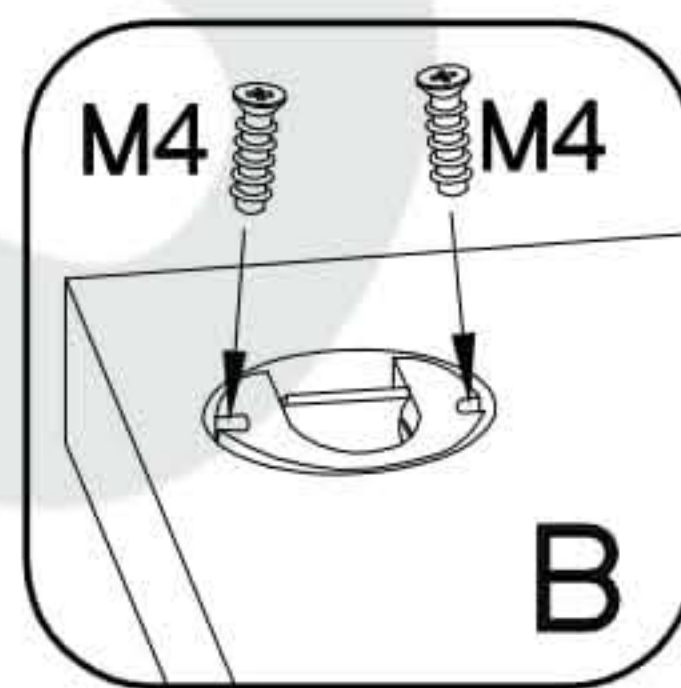

30 min

TYP 490

†8x20mm  A4 2	6,4 x 50mm  B 5	†7/2mm  J5 2	 K7 2	†6,3x9mm  M4 4	 O 1	5/45mm  O3 2	†10x50mm  O7 2	†4.0x25mm  P14 6
---	---	--	--	--	--	--	--	--

ISM-KIA-005

Colli	Ersatzteil Nummer	Dimension
1/1	KIA.912	1200x200x16
	KIA.913	1170x170x16
	KIA.914	1168x170x16

KIA.914

1

±7/2mm J5 2	 K7 2	±6,3x9mm M4 4
-----------------------	-------------	-------------------------

2

±8x20mm
A4
2

3

6,4 x 50mm
B
5

O
1

4

±4.0x25mm
P14
6

5

5/45mm	10x50mm
	
O3	O7
2	2