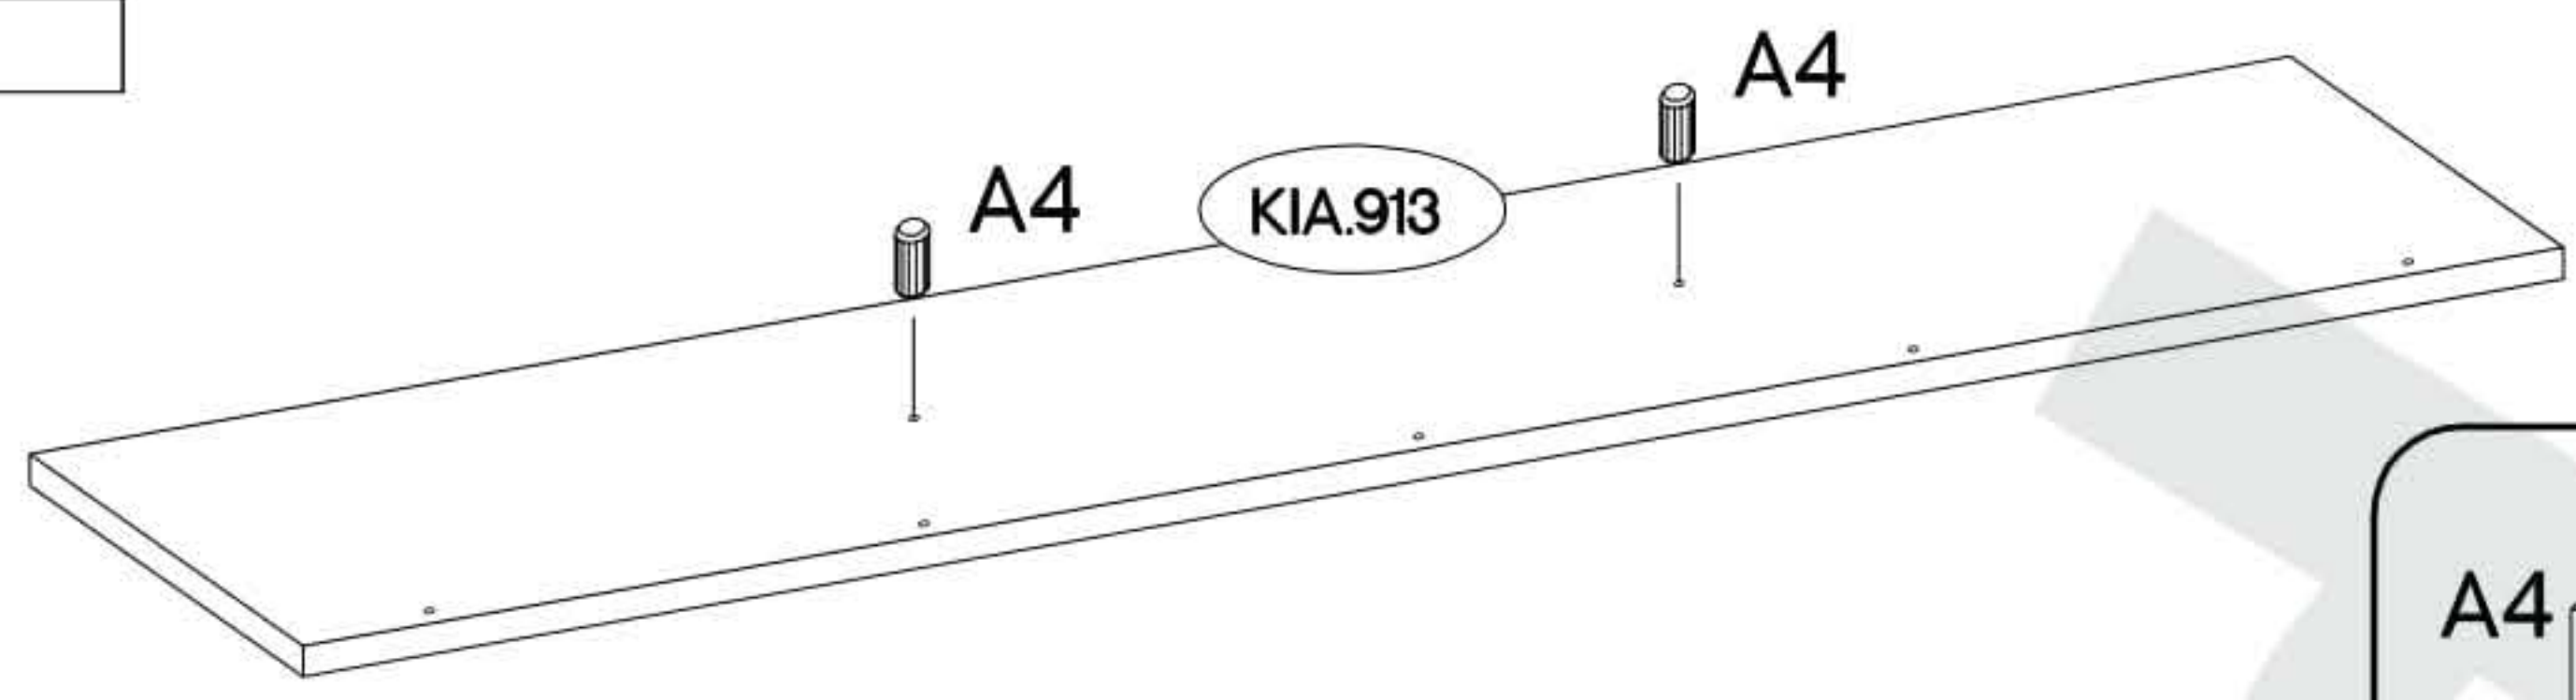

2

±8x20mm
A4
2