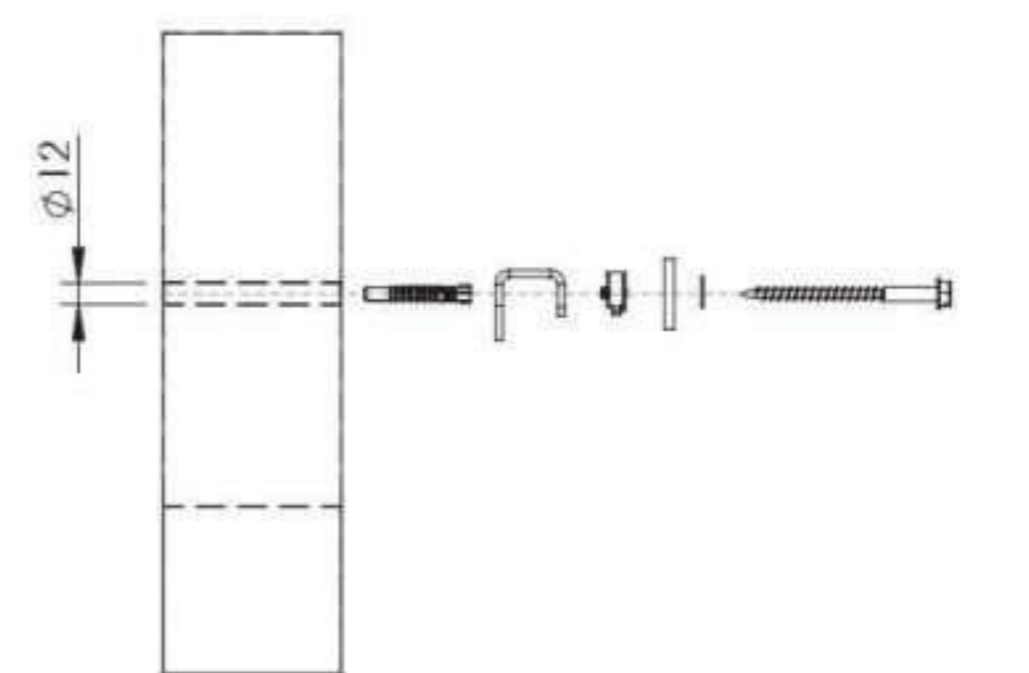

# KEILA

PL: Mocowanie do ściany / EN: Fastening for wall / SK: Montáž na stenu / CZ: Montáž na stěnu / HU: Felszerelés a falra

100 kg

PLYTA / BOARD / 16 mm  
DOSKA / DESKA /  
BÚTORLAP

Opcja dodatkowa: Samodomykacz  
Additional option: Self-closing device  
Dodatkowa możliwość: Samozatvracie zariadenie  
Dodatečná možnosť: Samozavírací zariadení  
Kiegészítő lehetőség: Önzáródó szerkezet

A, B, G

1.1

1.2

Opcja dodatkowa / Additional option /  
Dodatkowa możliwość / Dodatkowa  
możliwość / Kiegészítő lehetőség

C, I

M10x30 - 16 mm

2

3