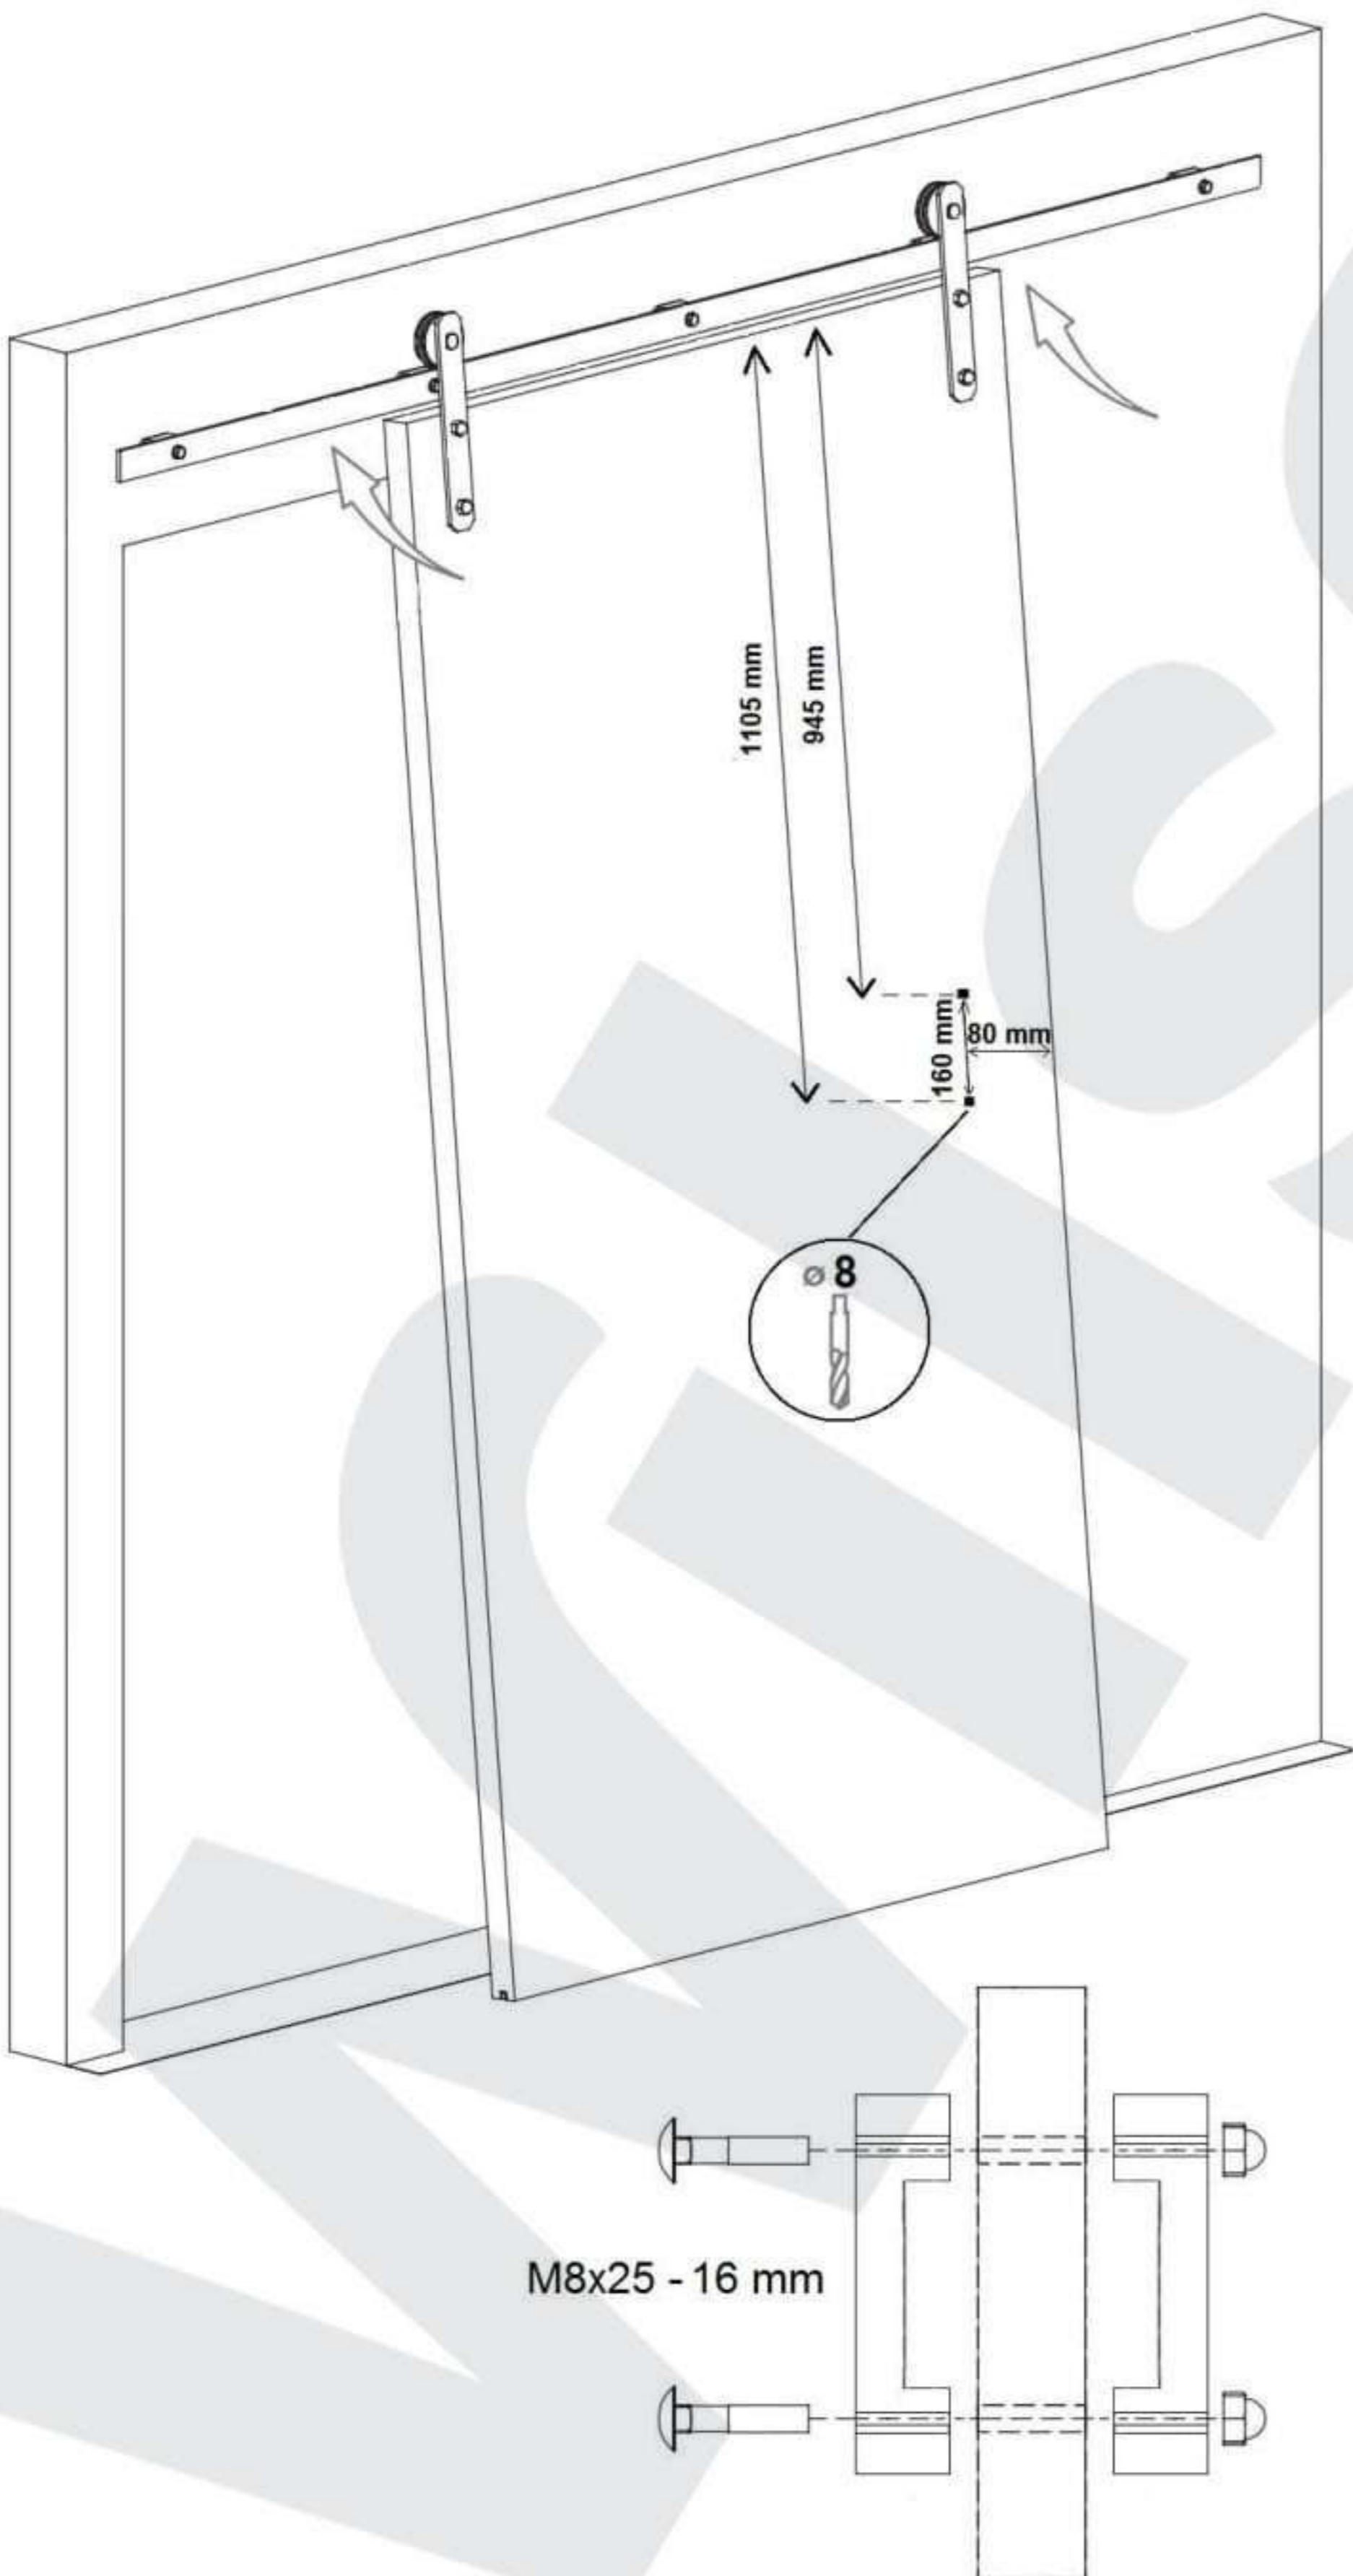

# KEILA

PL: Mocowanie do ściany / EN: Fastening for wall / SK: Montáž na stenu / CZ: Montáž na stěnu / HU: Felszerelés a falra

100 kg

PLYTA / BOARD / 16 mm  
DOSKA / DESKA /  
BÚTORLAP

Opcja dodatkowa: Samodomykacz  
Additional option: Self-closing device  
Dodatkowa możliwość: Samozatvracie zariadenie  
Dodatečná možnosť: Samozavírací zariadení  
Kiegészítő lehetőség: Önzáródó szerkezet

A, B, G

1.1

1.2

Opcja dodatkowa / Additional option /  
Dodatkowa możliwość / Dodatkowa  
możliwość / Kiegészítő lehetőség

C, I

M10x30 - 16 mm

2

3

M8x25 - 16 mm

D, E, F, H

4

Drzwi w pozycji zamkniętej muszą zatrzymywać się na stoperze.  
Doors when shut must touch stopper.  
Dvere v zatvorenej polohe sa musia zastavit na stopkách.  
Dvefe v zavřené poloze se musí zastavit na zarážkách.  
A zárt helyzetben lévő ajtónak meg kell állnia az ütközőnél.