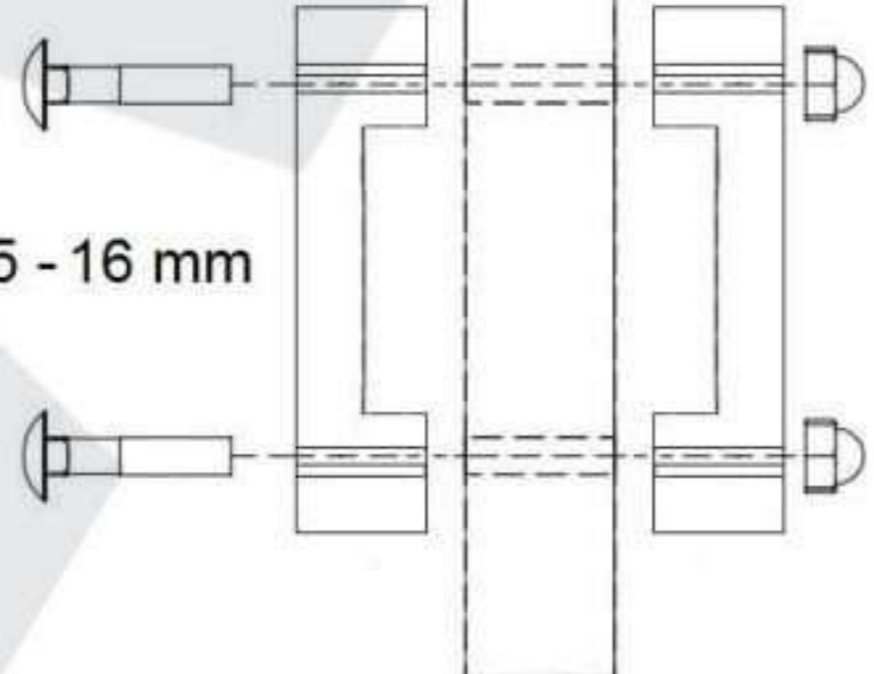

# KEILA

PL: Mocowanie do ściany / EN: Fastening for wall / SK: Montáž na stenu / CZ: Montáž na stěnu / HU: Felszerelés a falra

100 kg

PLYTA / BOARD / 16 mm  
DOSKA / DESKA /  
BÚTORLAP

Opcja dodatkowa: Samodomykacz  
Additional option: Self-closing device  
Dodatkowa możliwość: Samozatvracie zariadenie  
Dodatečná možnosť: Samozavírací zariadení  
Kiegészítő lehetőség: Önzáródó szerkezet

A, B, G

1.1

1.2

Opcja dodatkowa / Additional option /  
Dodatkowa możliwość / Dodatkowa  
możliwość / Kiegészítő lehetőség

C, I

M10x30 - 16 mm

2

3

M8x25 - 16 mm

D, E, F, H

4

Drzwi w pozycji zamkniętej muszą zatrzymywać się na stoperze.  
Doors when shut must touch stopper.  
Dvere v zatvorenej polohe sa musia zastavit na stopkách.  
Dvefe v zavřené poloze se musí zastavit na zarážkách.  
A zárt helyzetben lévő ajtónak meg kell állnia az ütközőnél.