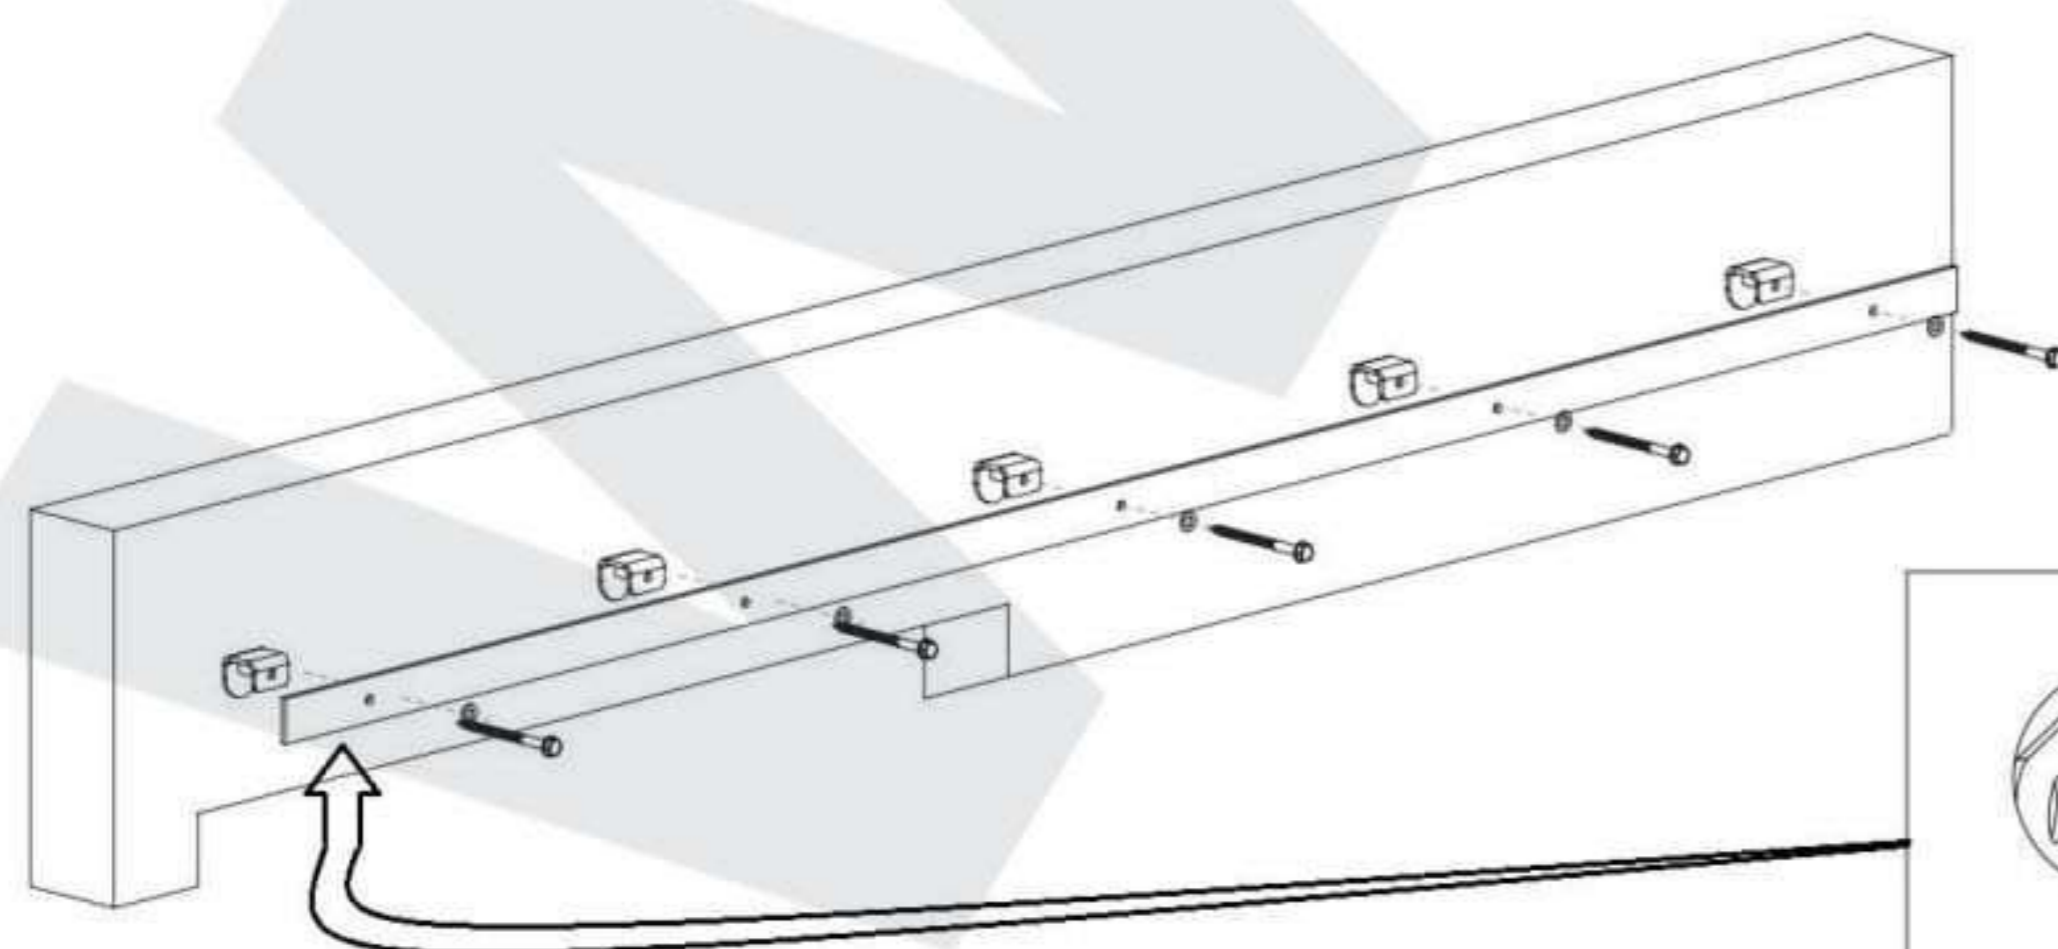

# KEILA

PL: Mocowanie do ściany / EN: Fastening for wall / SK: Montáž na stenu / CZ: Montáž na stěnu / HU: Felszerelés a falra

100 kg

PLYTA / BOARD / 16 mm  
DOSKA / DESKA /  
BÚTORLAP

Opcja dodatkowa: Samodomykacz  
Additional option: Self-closing device  
Dodatkowa możliwość: Samozatvracie zariadenie  
Dodatečná možnosť: Samozavírací zariadení  
Kiegészítő lehetőség: Önzáródó szerkezet

A, B, G

1.1

1.2

Opcja dodatkowa / Additional option /  
Dodatkowa możliwość / Dodatkowa  
możliwość / Kiegészítő lehetőség

C, I

M10x30 - 16 mm

2

3

M8x25 - 16 mm

D, E, F, H

4

Drzwi w pozycji zamkniętej muszą zatrzymywać się na stoperze.  
Doors when shut must touch stopper.  
Dvere v zatvorenej polohe sa musia zastavit na stopkách.  
Dvefe v zavřené poloze se musí zastavit na zarážkách.  
A zárt helyzetben lévő ajtónak meg kell állnia az ütközőnél.