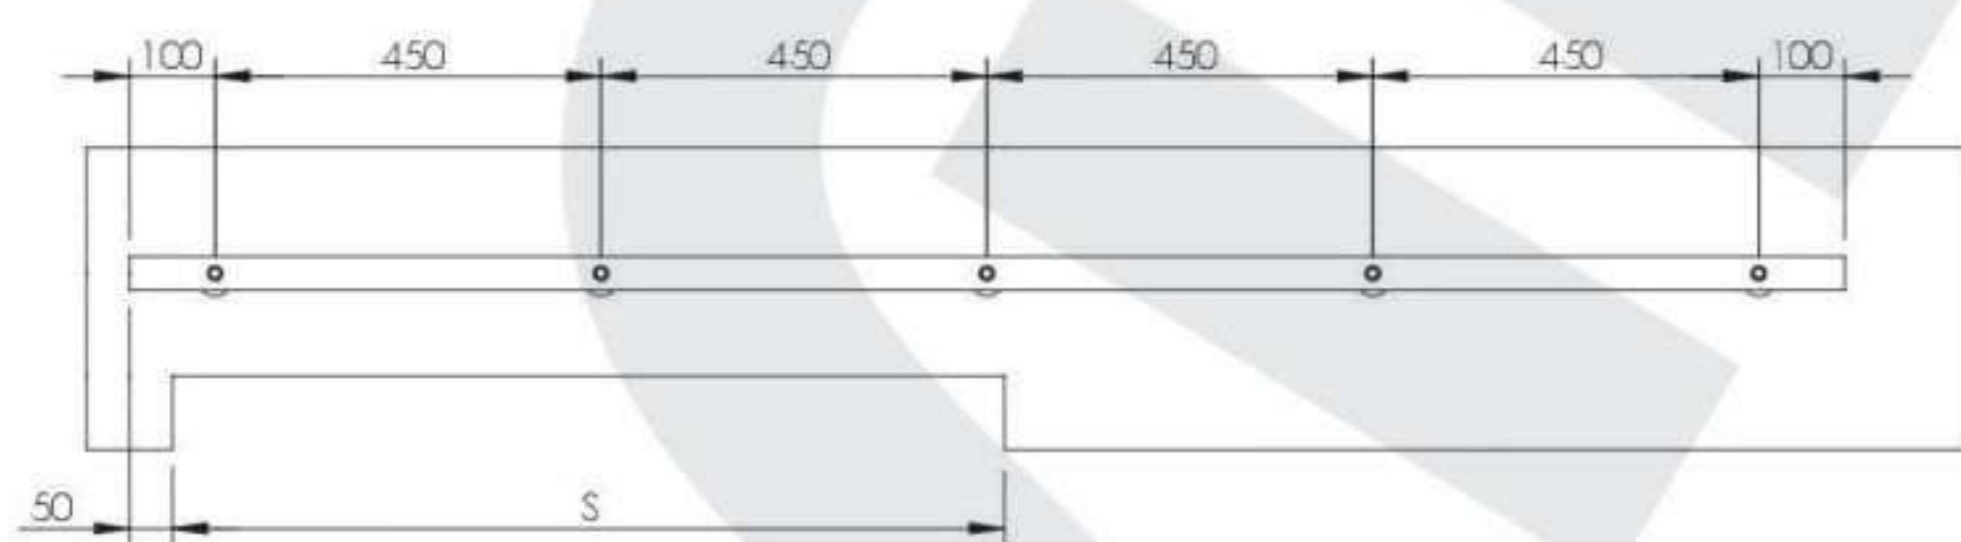

# KEILA

PL: Mocowanie do ściany / EN: Fastening for wall / SK: Montáž na stenu / CZ: Montáž na stěnu / HU: Felszerelés a falra

100 kg

PLYTA / BOARD / 16 mm  
DOSKA / DESKA /  
BÚTORLAP

Opcja dodatkowa: Samodomykacz  
Additional option: Self-closing device  
Dodatkowa możliwość: Samozatvracie zariadenie  
Dodatečná možnosť: Samozavírací zariadení  
Kiegészítő lehetőség: Önzáródó szerkezet

A, B, G

1.1

1.2

Opcja dodatkowa / Additional option /  
Dodatkowa możliwość / Dodatkowa  
możliwość / Kiegészítő lehetőség

C, I

M10x30 - 16 mm

2

3

M8x25 - 16 mm

D, E, F, H

4

Drzwi w pozycji zamkniętej muszą zatrzymywać się na stoperze.  
Doors when shut must touch stopper.  
Dvere v zatvorenej polohe sa musia zastavit na stopkách.  
Dvefe v zavřené poloze se musí zastavit na zarážkách.  
A zárt helyzetben lévő ajtónak meg kell állnia az ütközőnél.