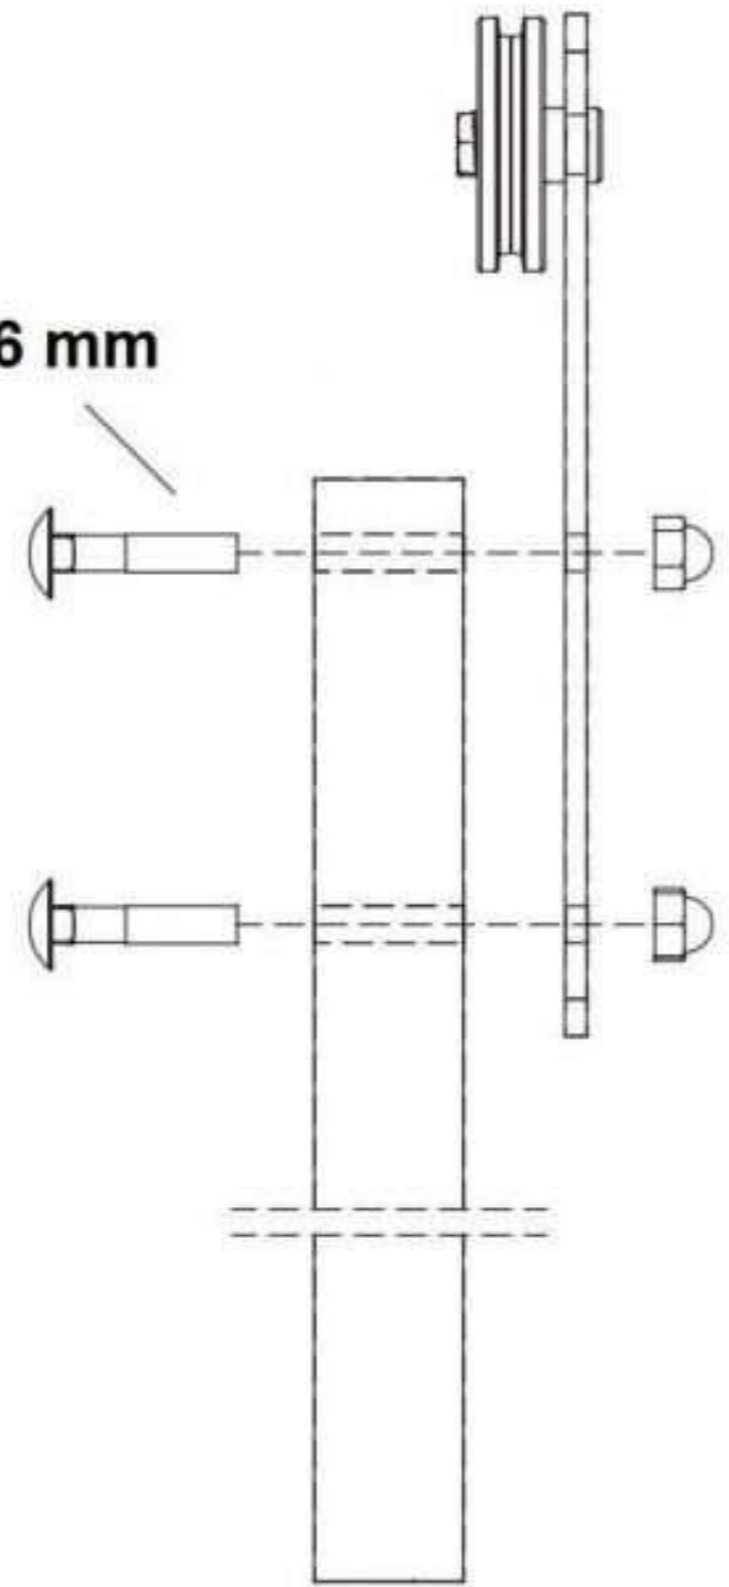

# KEILA

PL: Mocowanie do ściany / EN: Fastening for wall / SK: Montáž na stenu / CZ: Montáž na stěnu / HU: Felszerelés a falra

100 kg

PLYTA / BOARD / 16 mm  
DOSKA / DESKA /  
BÚTORLAP

Opcja dodatkowa: Samodomykacz  
Additional option: Self-closing device  
Dodatkowa możliwość: Samozatvracie zariadenie  
Dodatečná možnosť: Samozavírací zariadení  
Kiegészítő lehetőség: Önzáródó szerkezet

A, B, G

1.1

1.2

Opcja dodatkowa / Additional option /  
Dodatkowa możliwość / Dodatkowa  
możliwość / Kiegészítő lehetőség

C, I

M10x30 - 16 mm

2

3

M8x25 - 16 mm

D, E, F, H

4

Drzwi w pozycji zamkniętej muszą zatrzymywać się na stoperze.  
Doors when shut must touch stopper.  
Dvere v zatvorenej polohe sa musia zastavit na stopkách.  
Dvefe v zavřené poloze se musí zastavit na zarážkách.  
A zárt helyzetben lévő ajtónak meg kell állnia az ütközőnél.