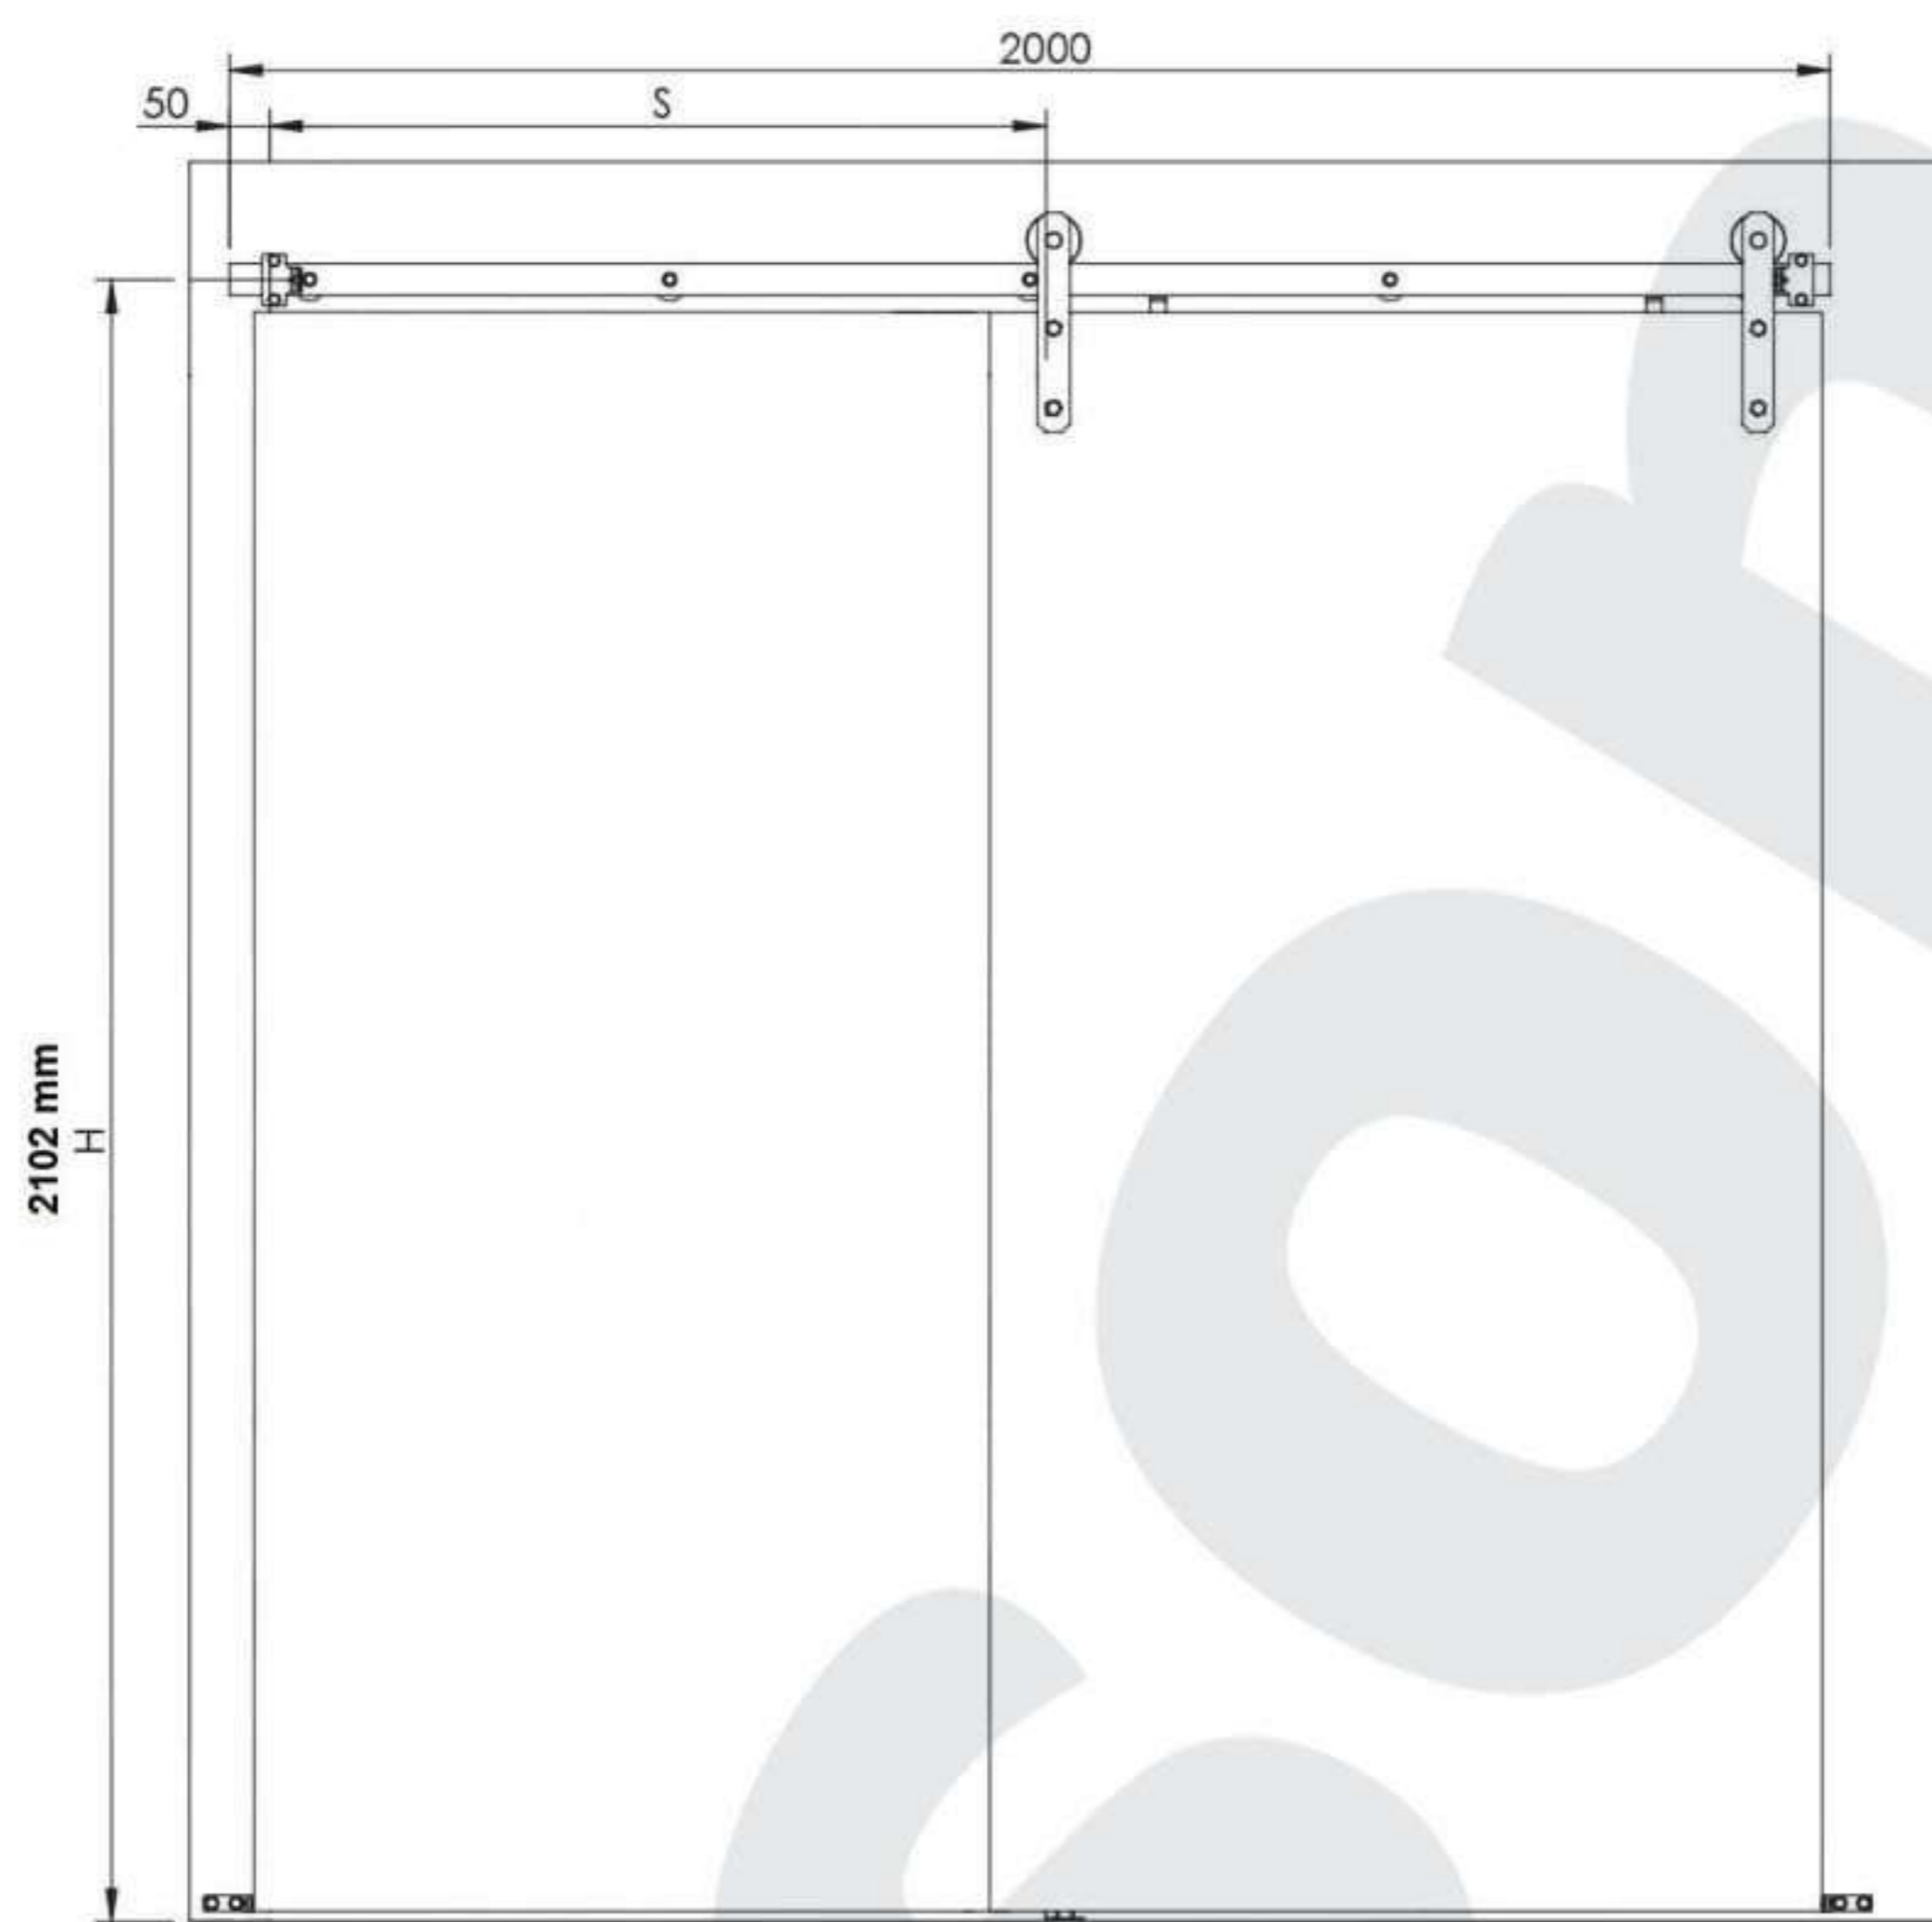

# KEILA

PL: Mocowanie do ściany / EN: Fastening for wall / SK: Montáž na stenu / CZ: Montáž na stěnu / HU: Felszerelés a falra

100 kg

PLYTA / BOARD / 16 mm  
DOSKA / DESKA /  
BÚTORLAP

Opcja dodatkowa: Samodomykacz  
Additional option: Self-closing device  
Dodatkowa możliwość: Samozatvracie zariadenie  
Dodatečná možnosť: Samozavírací zariadení  
Kiegészítő lehetőség: Önzáródó szerkezet

A, B, G

1.1

1.2

Opcja dodatkowa / Additional option /  
Dodatkowa możliwość / Dodatkowa  
możliwość / Kiegészítő lehetőség

C, I

M10x30 - 16 mm

2

3