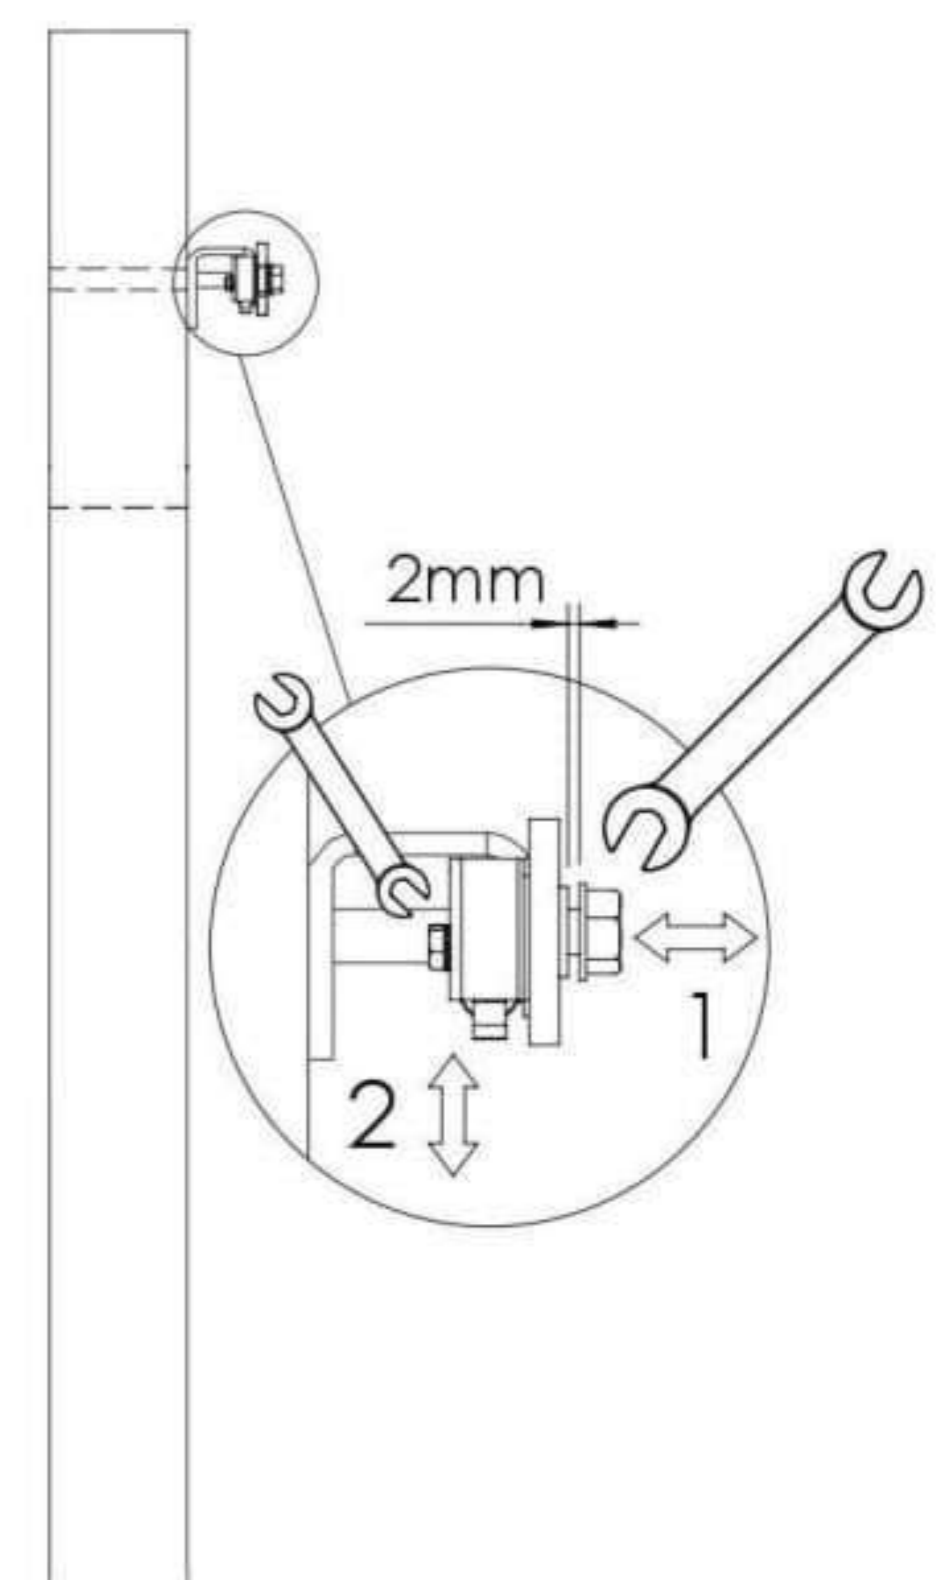

# KEILA

PL: Mocowanie do ściany / EN: Fastening for wall / SK: Montáž na stenu / CZ: Montáž na stěnu / HU: Felszerelés a falra

100 kg

PLYTA / BOARD / 16 mm  
DOSKA / DESKA /  
BÚTORLAP

Opcja dodatkowa: Samodomykacz  
Additional option: Self-closing device  
Dodatkowa możliwość: Samozatvracie zariadenie  
Dodatečná možnosť: Samozavírací zariadení  
Kiegészítő lehetőség: Önzáródó szerkezet

A, B, G

1.1

1.2

Opcja dodatkowa / Additional option /  
Dodatkowa możliwość / Dodatkowa  
możliwość / Kiegészítő lehetőség

C, I

M10x30 - 16 mm

2

3

M8x25 - 16 mm

D, E, F, H

4

Drzwi w pozycji zamkniętej muszą zatrzymywać się na stoperze.  
Doors when shut must touch stopper.  
Dvere v zatvorenej polohe sa musia zastavit na stopkách.  
Dvefe v zavřené poloze se musí zastavit na zarážkách.  
A zárt helyzetben lévő ajtónak meg kell állnia az ütközőnél.