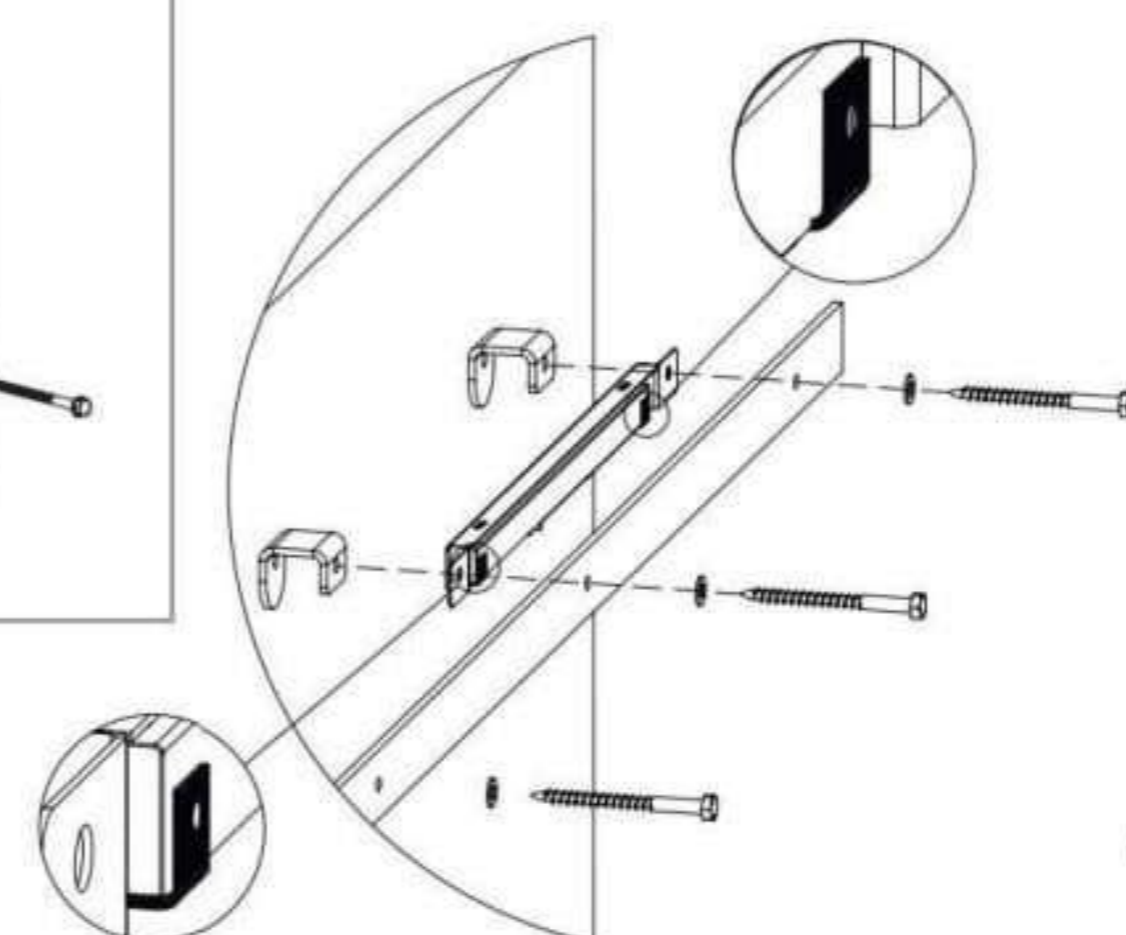

# KEILA

PL: Mocowanie do ściany / EN: Fastening for wall / SK: Montáž na stenu / CZ: Montáž na stěnu / HU: Felszerelés a falra

100 kg

PLYTA / BOARD / 16 mm  
DOSKA / DESKA /  
BÚTORLAP

Opcja dodatkowa: Samodomykacz  
Additional option: Self-closing device  
Dodatkowa możliwość: Samozatvracie zariadenie  
Dodatečná možnosť: Samozavírací zariadení  
Kiegészítő lehetőség: Önzáródó szerkezet

A, B, G

1.1

1.2

Opcja dodatkowa / Additional option /  
Dodatkowa możliwość / Dodatkowa  
możliwość / Kiegészítő lehetőség

C, I

M10x30 - 16 mm

2

3

M8x25 - 16 mm

D, E, F, H

4

Drzwi w pozycji zamkniętej muszą zatrzymywać się na stoperze.  
Doors when shut must touch stopper.  
Dvere v zatvorenej polohe sa musia zastavit na stopkách.  
Dvefe v zavřené poloze se musí zastavit na zarážkách.  
A zárt helyzetben lévő ajtónak meg kell állnia az ütközőnél.