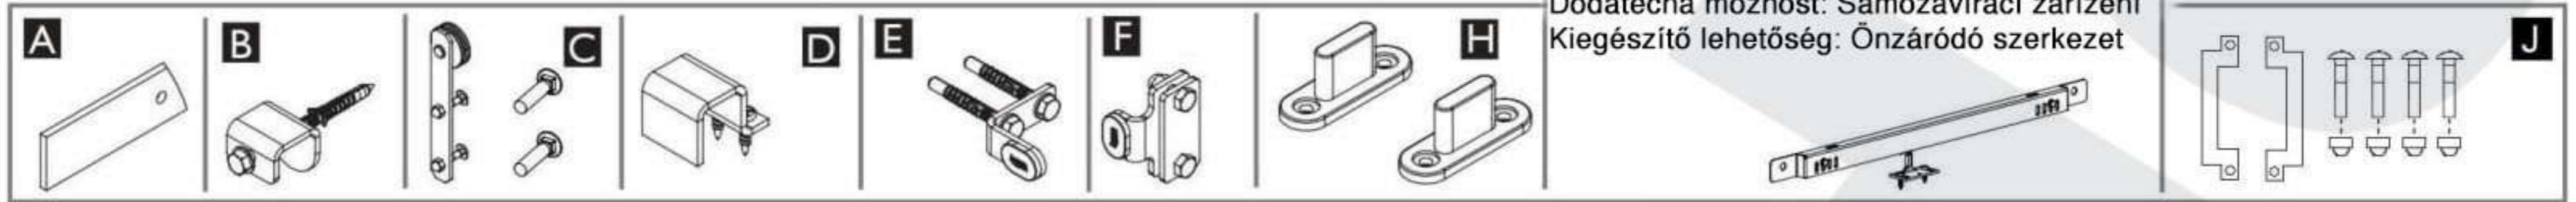

# KEILA

PL: Mocowanie do ściany / EN: Fastening for wall / SK: Montáž na stenu / CZ: Montáž na stěnu / HU: Felszerelés a falra

100 kg

PLYTA / BOARD / 16 mm  
DOSKA / DESKA /  
BÚTORLAP

Opcja dodatkowa: Samodomykacz  
Additional option: Self-closing device  
Dodatkowa możliwość: Samozatvracie zariadenie  
Dodatečná možnosť: Samozavírací zariadení  
Kiegészítő lehetőség: Önzáródó szerkezet

A, B, G

1.1

1.2

Opcja dodatkowa / Additional option /  
Dodatkowa możliwość / Dodatkowa  
możliwość / Kiegészítő lehetőség

C, I

M10x30 - 16 mm

2

3