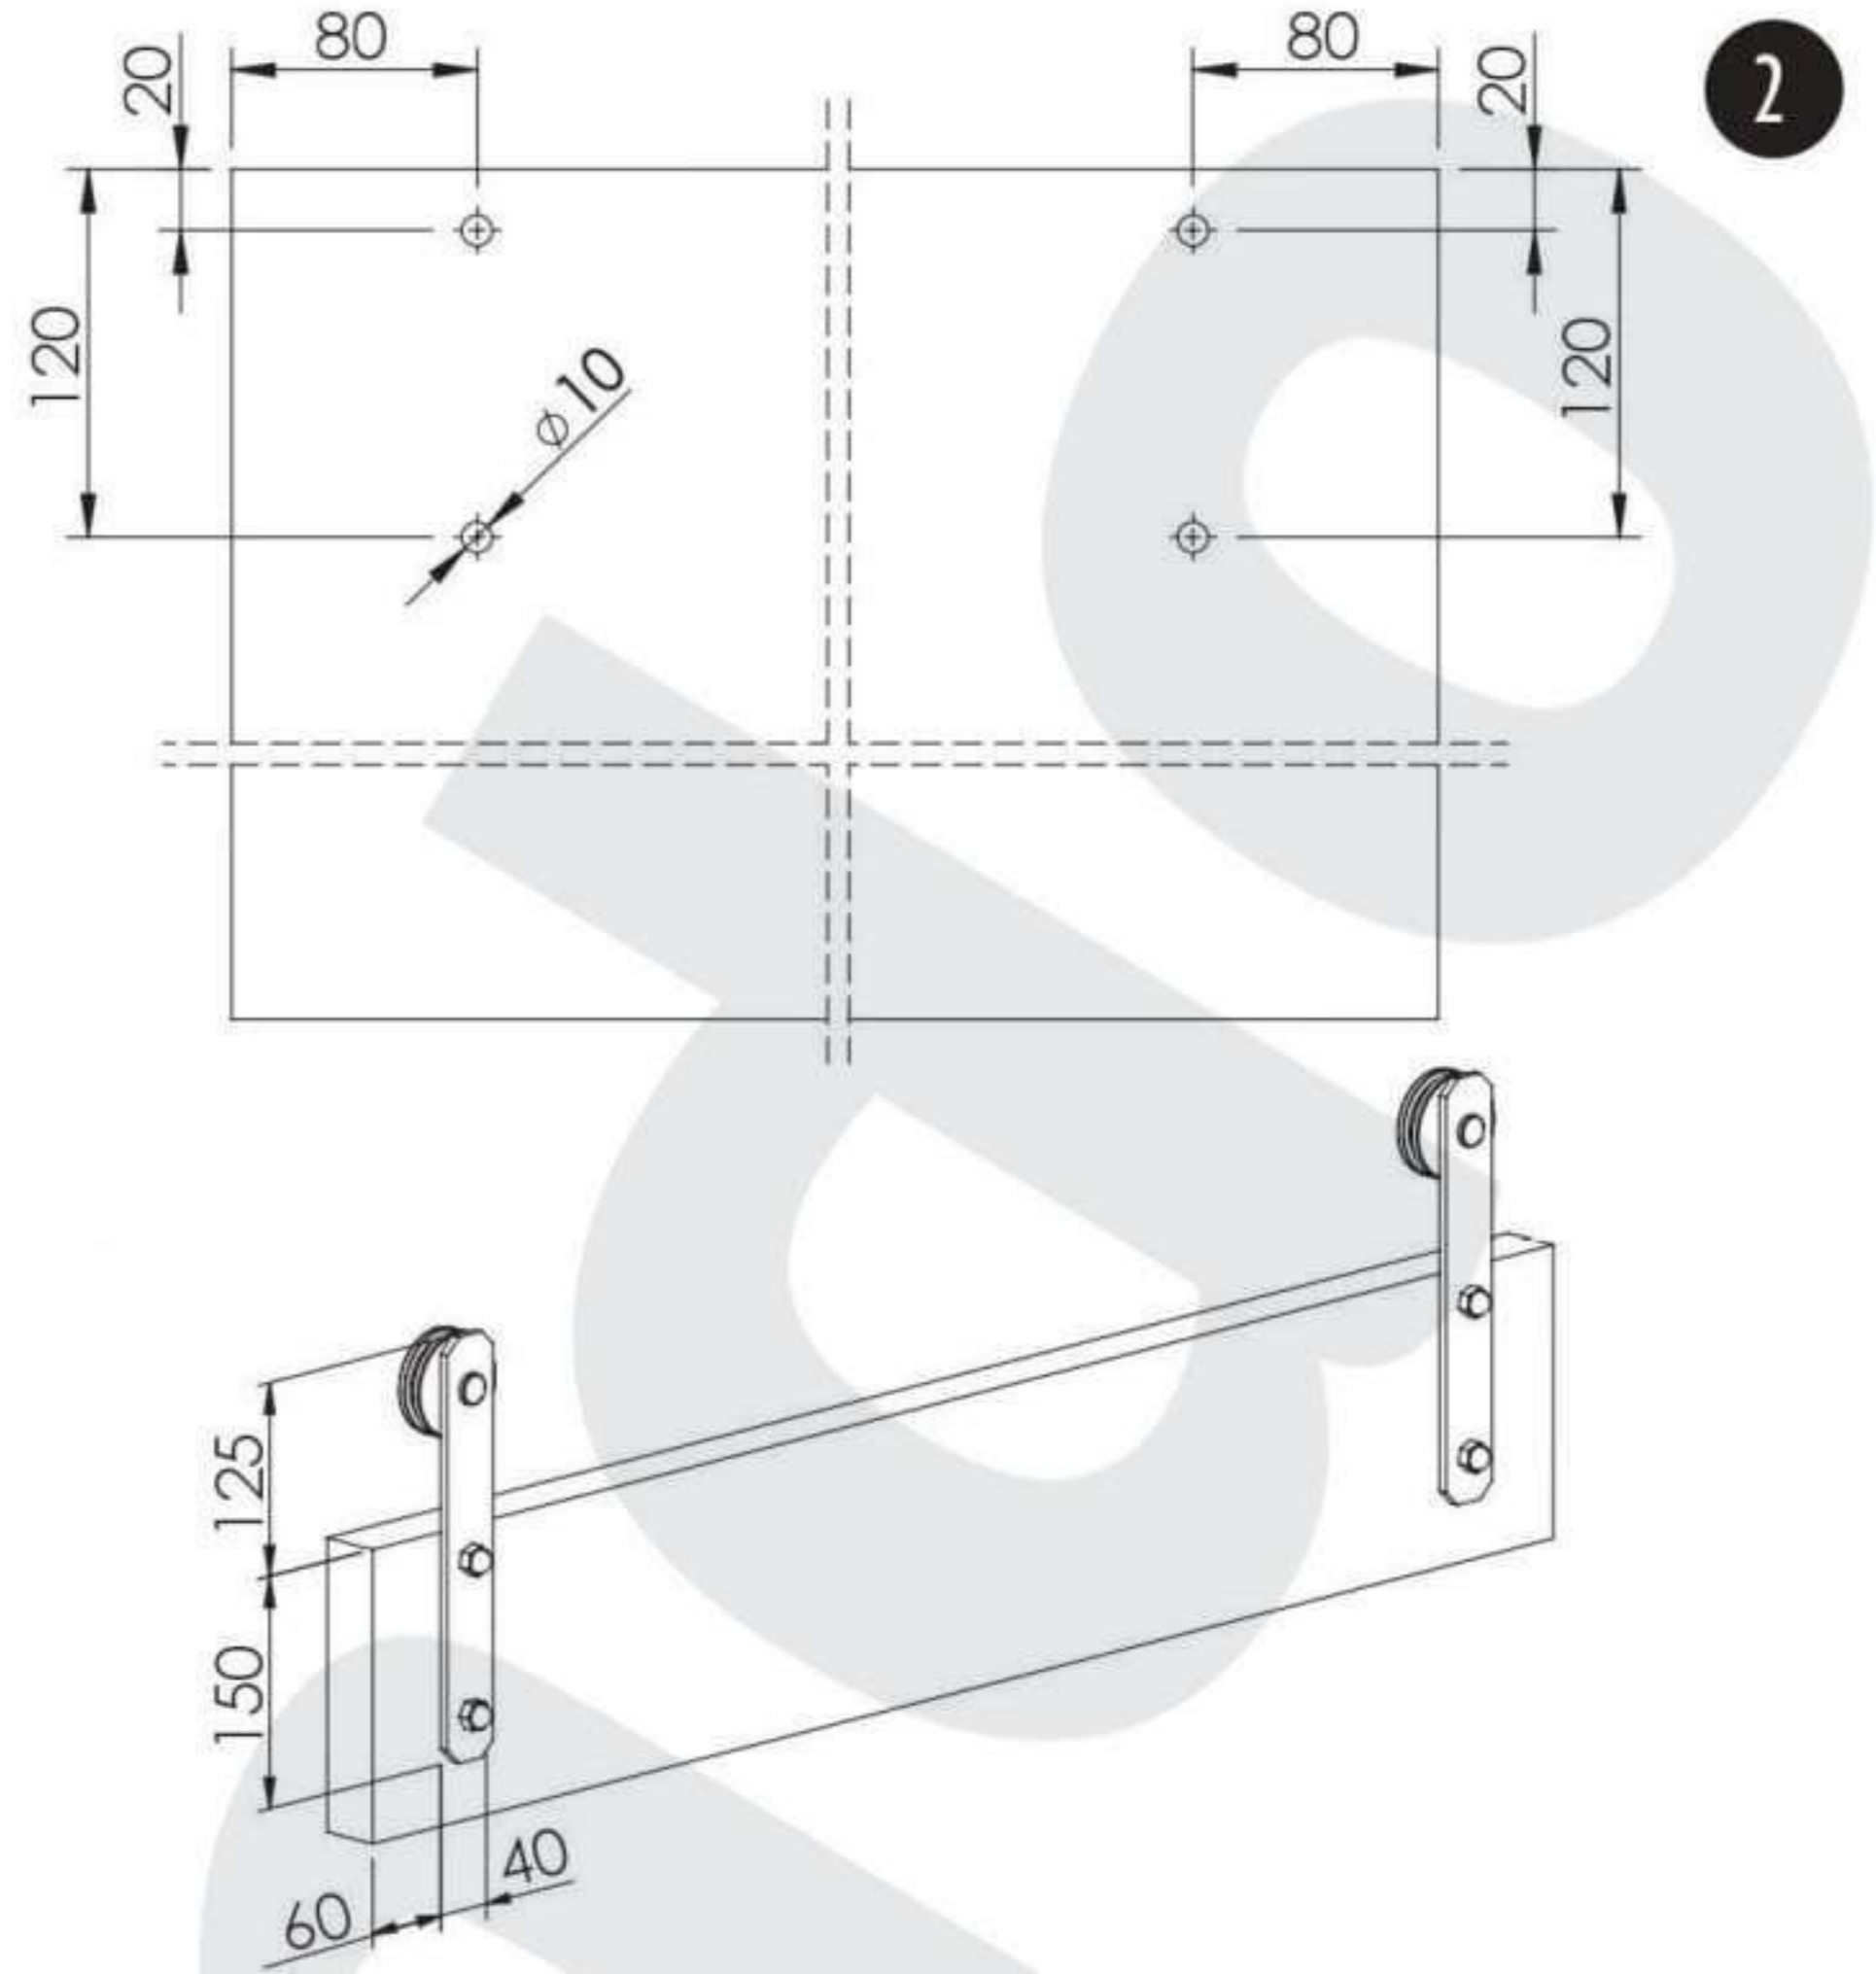

# KEILA

PL: Mocowanie do ściany / EN: Fastening for wall / SK: Montáž na stenu / CZ: Montáž na stěnu / HU: Felszerelés a falra

100 kg

PLYTA / BOARD / 16 mm  
DOSKA / DESKA /  
BÚTORLAP

Opcja dodatkowa: Samodomykacz  
Additional option: Self-closing device  
Dodatkowa możliwość: Samozatvracie zariadenie  
Dodatečná možnosť: Samozavírací zariadení  
Kiegészítő lehetőség: Önzáródó szerkezet

A, B, G

1.1

1.2

Opcja dodatkowa / Additional option /  
Dodatkowa możliwość / Dodatkowa  
możliwość / Kiegészítő lehetőség

C, I

M10x30 - 16 mm

2

3

M8x25 - 16 mm

D, E, F, H

4

Drzwi w pozycji zamkniętej muszą zatrzymywać się na stoperze.  
Doors when shut must touch stopper.  
Dvere v zatvorenej polohe sa musia zastavit na stopkách.  
Dvefe v zavřené poloze se musí zastavit na zarážkách.  
A zárt helyzetben lévő ajtónak meg kell állnia az ütközőnél.