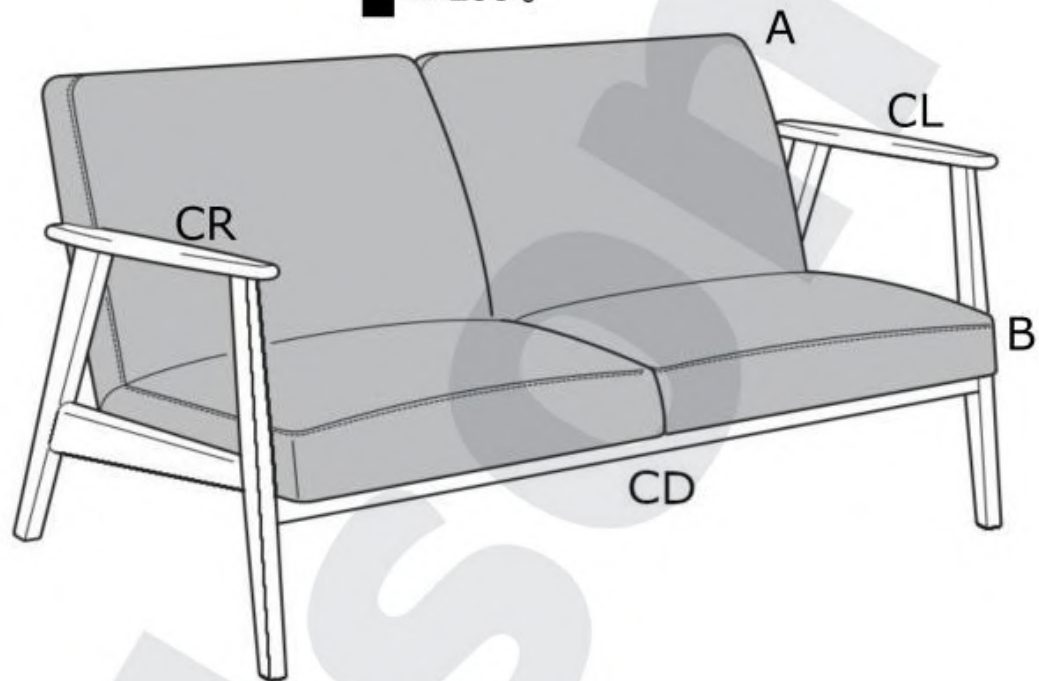

MILANO 2S

 max.200kg

D

1x

E

10x

F

2x