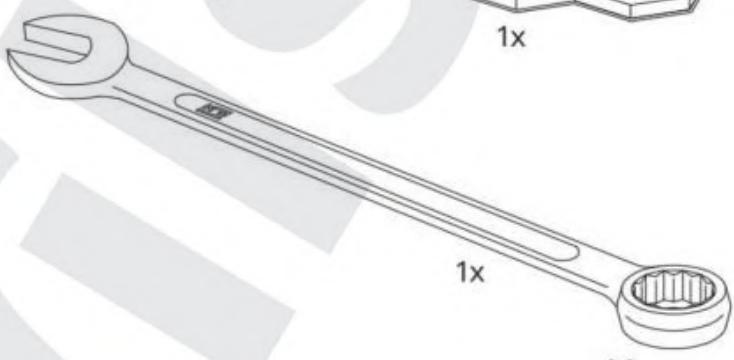

D

1x

E

10x

F

2x

G

2x

H

10x

I

10x

J

2x

L

1x

K

1x