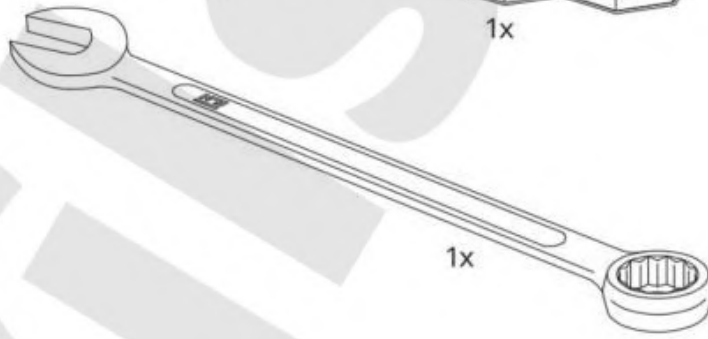

D

2x

E

10x

F

2x

G

2x

H

10x

I

10x

J

2x

L

1x

K

1x