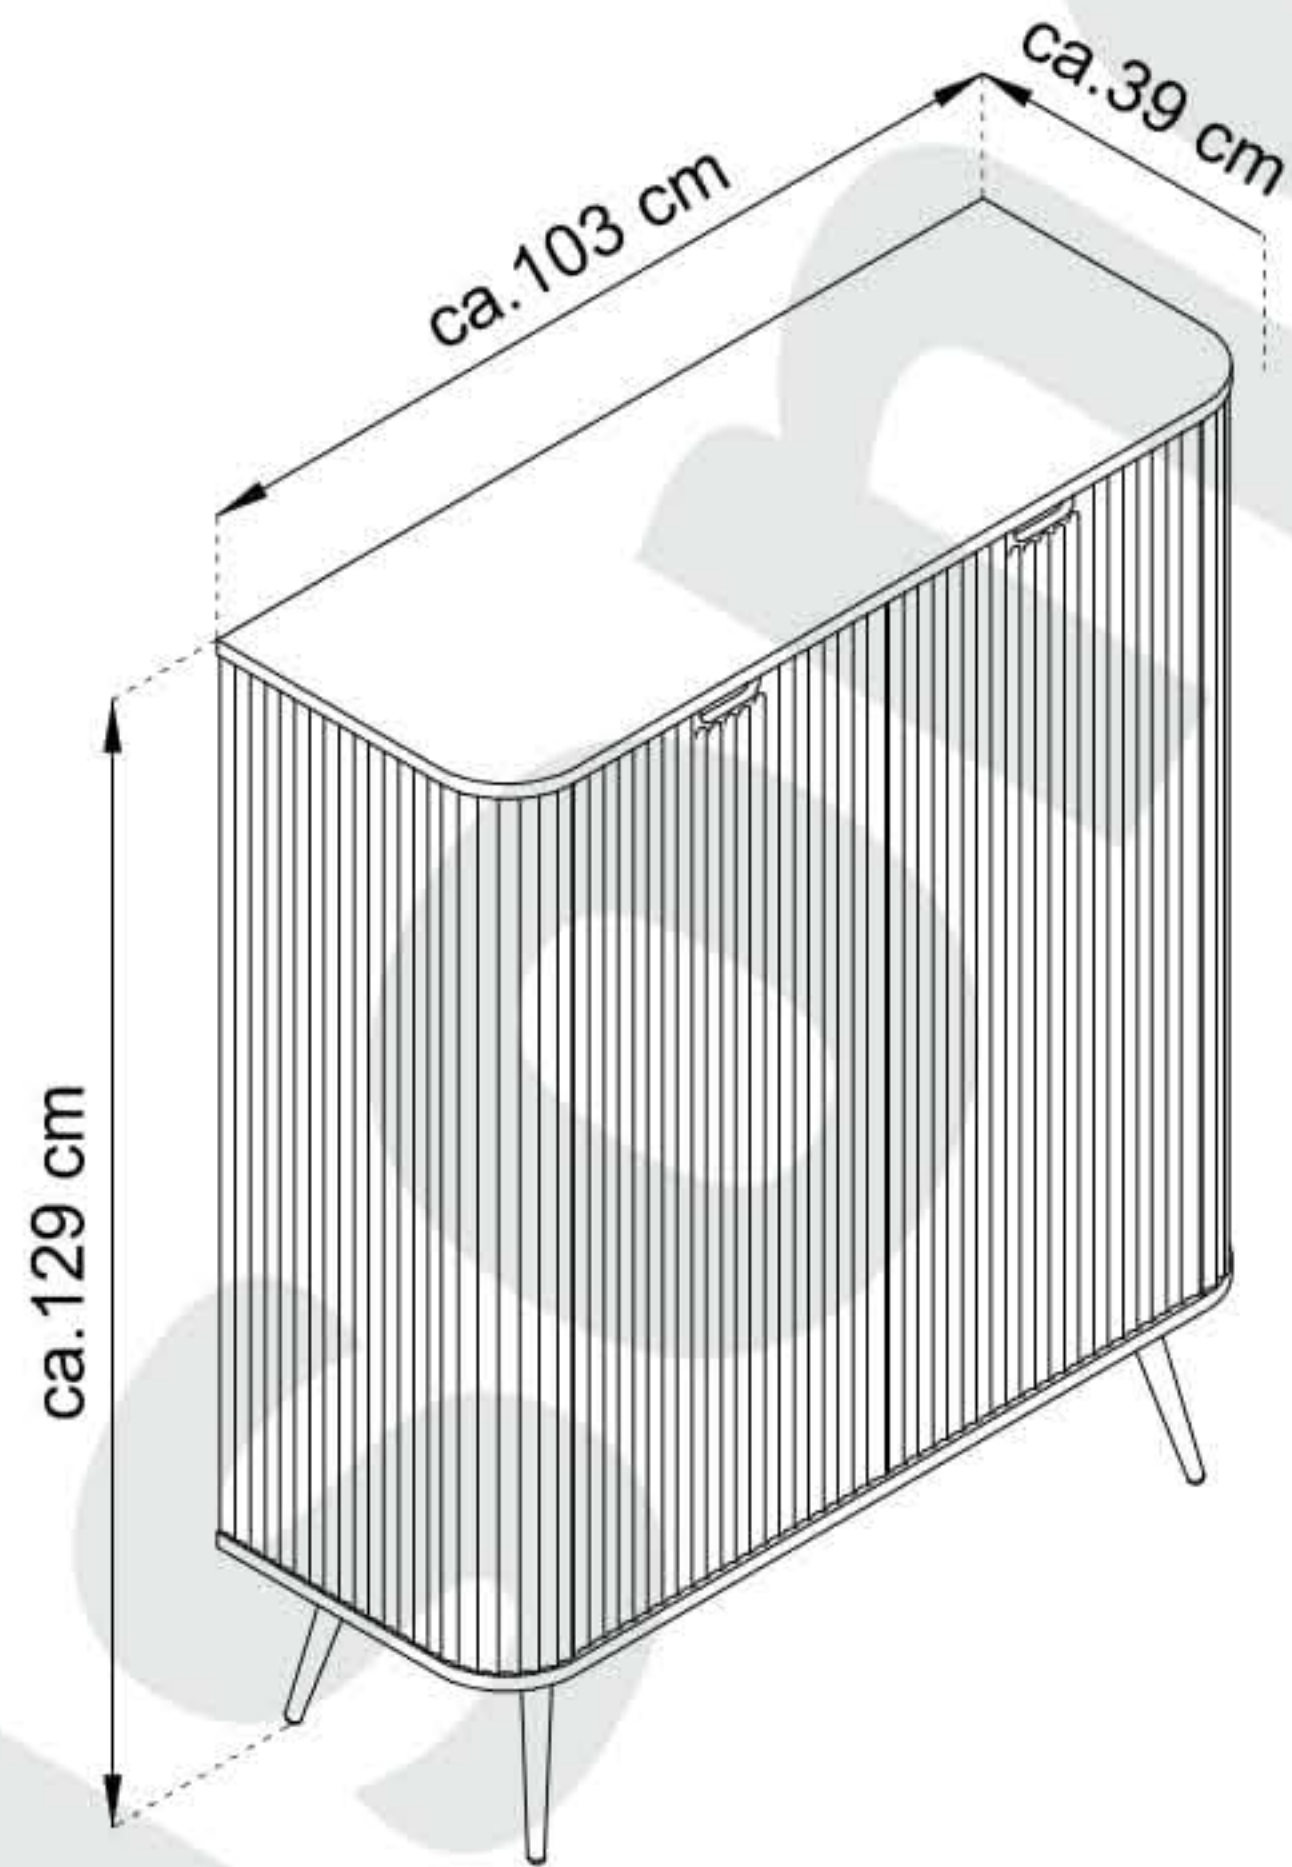

ZOVA

K-103

- (D) Montageanleitung
- (FR) Notice de montage
- (NL) Handleiding voor de montage
- (CZ) Montážní návod
- (HU) Szerelési útmutató
- (TR) Montaj talimatı

- (GB) Assembly Instructions
- (IT) Istruzioni di montaggio
- (PL) Instrukcja montażu
- (SK) Návod na montáž
- (RO) Instrucțiuni de montaj
- (RU) Инструкции по монтажу