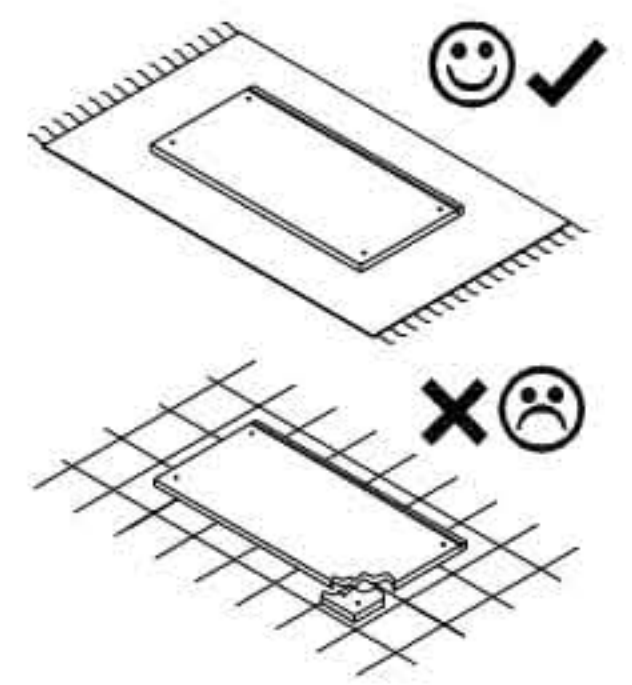

ZOVA

KSZ-168

- (D) Montageanleitung
- (FR) Notice de montage
- (NL) Handleiding voor de montage
- (CZ) Montážní návod
- (HU) Szerelési útmutató
- (TR) Montaj talimatı

- (GB) Assembly Instructions
- (IT) Istruzioni di montaggio
- (PL) Instrukcja montażu
- (SK) Návod na montáž
- (RO) Instrucțiuni de montaj
- (RU) Инструкции по монтажу

12.03.2024

	1	2	3L	3R	4	5L	5R	6	7	8L	8R	9	10	11	12L	12R	13	14
Length	1683	1683	600	600	600	600	600	1643	563	300	300	441	451	196	594	594	610	610
Width	390	390	296	296	89	345	345	120	335	150	150	130	305	496	496	496	576	500
Height	18	18	18	18	89	18	18	18	18	16	16	16	2.5	18	18	18	2.5	2.5
Quantity	x1	x1	x1	x1	x2	x1	x1	x1	x2	x3	x3	x3	x3	x3	x2	x1	x2	x1
Assembly	2 / 3	2 / 3	2 / 3	2 / 3	3 / 3	2 / 3	2 / 3	2 / 3	2 / 3	3 / 3	3 / 3	2 / 3	3 / 3	3 / 3	3 / 3	3 / 3	3 / 3	3 / 3