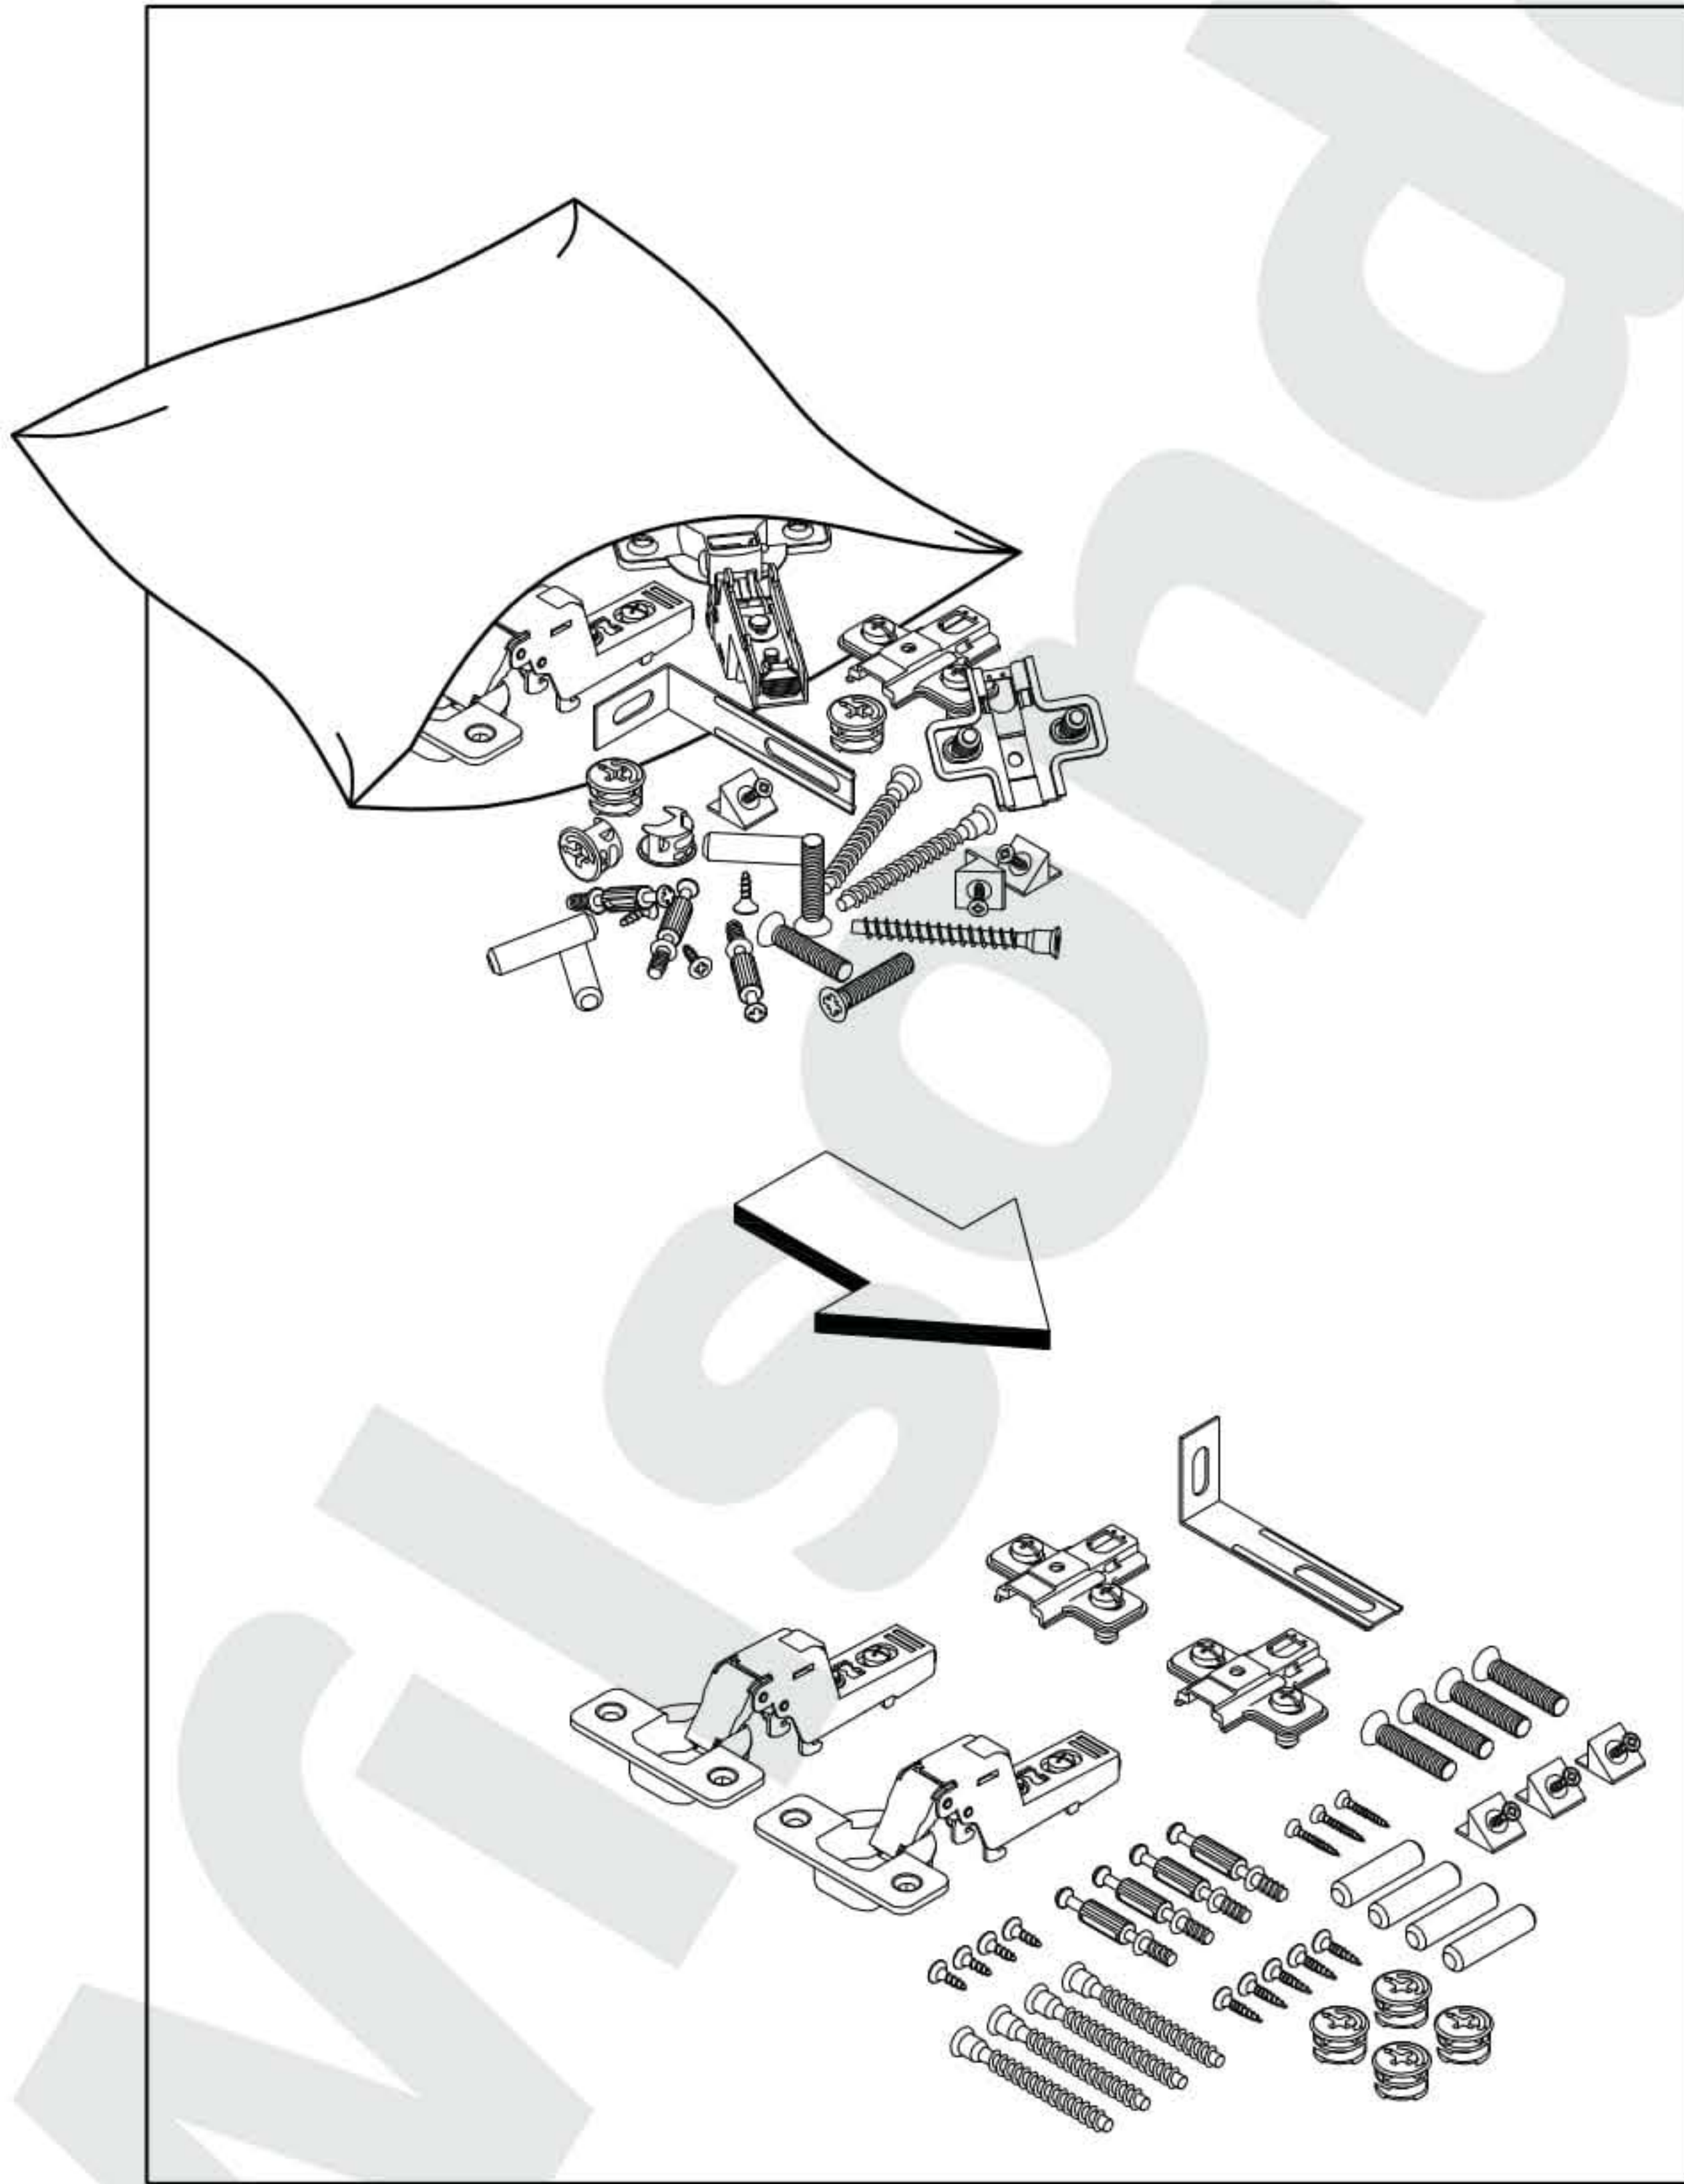

ZOVA

KSZ-168

- (D) Montageanleitung
- (FR) Notice de montage
- (NL) Handleiding voor de montage
- (CZ) Montážní návod
- (HU) Szerelési útmutató
- (TR) Montaj talimatı

- (GB) Assembly Instructions
- (IT) Istruzioni di montaggio
- (PL) Instrukcja montażu
- (SK) Návod na montáž
- (RO) Instrucțiuni de montaj
- (RU) Инструкции по монтажу

12.03.2024

	1	2	3L	3R	4	5L	5R	6	7	8L	8R	9	10	11	12L	12R	13	14
Length	1683	1683	600	600	600	600	600	1643	563	300	300	441	451	196	594	594	610	610
Width	390	390	296	296	89	345	345	120	335	150	150	130	305	496	496	496	576	500
Height	18	18	18	18	89	18	18	18	18	16	16	16	2.5	18	18	18	2.5	2.5
Quantity	x1	x1	x1	x1	x2	x1	x1	x1	x2	x3	x3	x3	x3	x3	x2	x1	x2	x1
Assembly	2 / 3	2 / 3	2 / 3	2 / 3	3 / 3	2 / 3	2 / 3	2 / 3	2 / 3	3 / 3	3 / 3	2 / 3	3 / 3	3 / 3	3 / 3	3 / 3	3 / 3	3 / 3

1

2

3

4

5

6

7

8