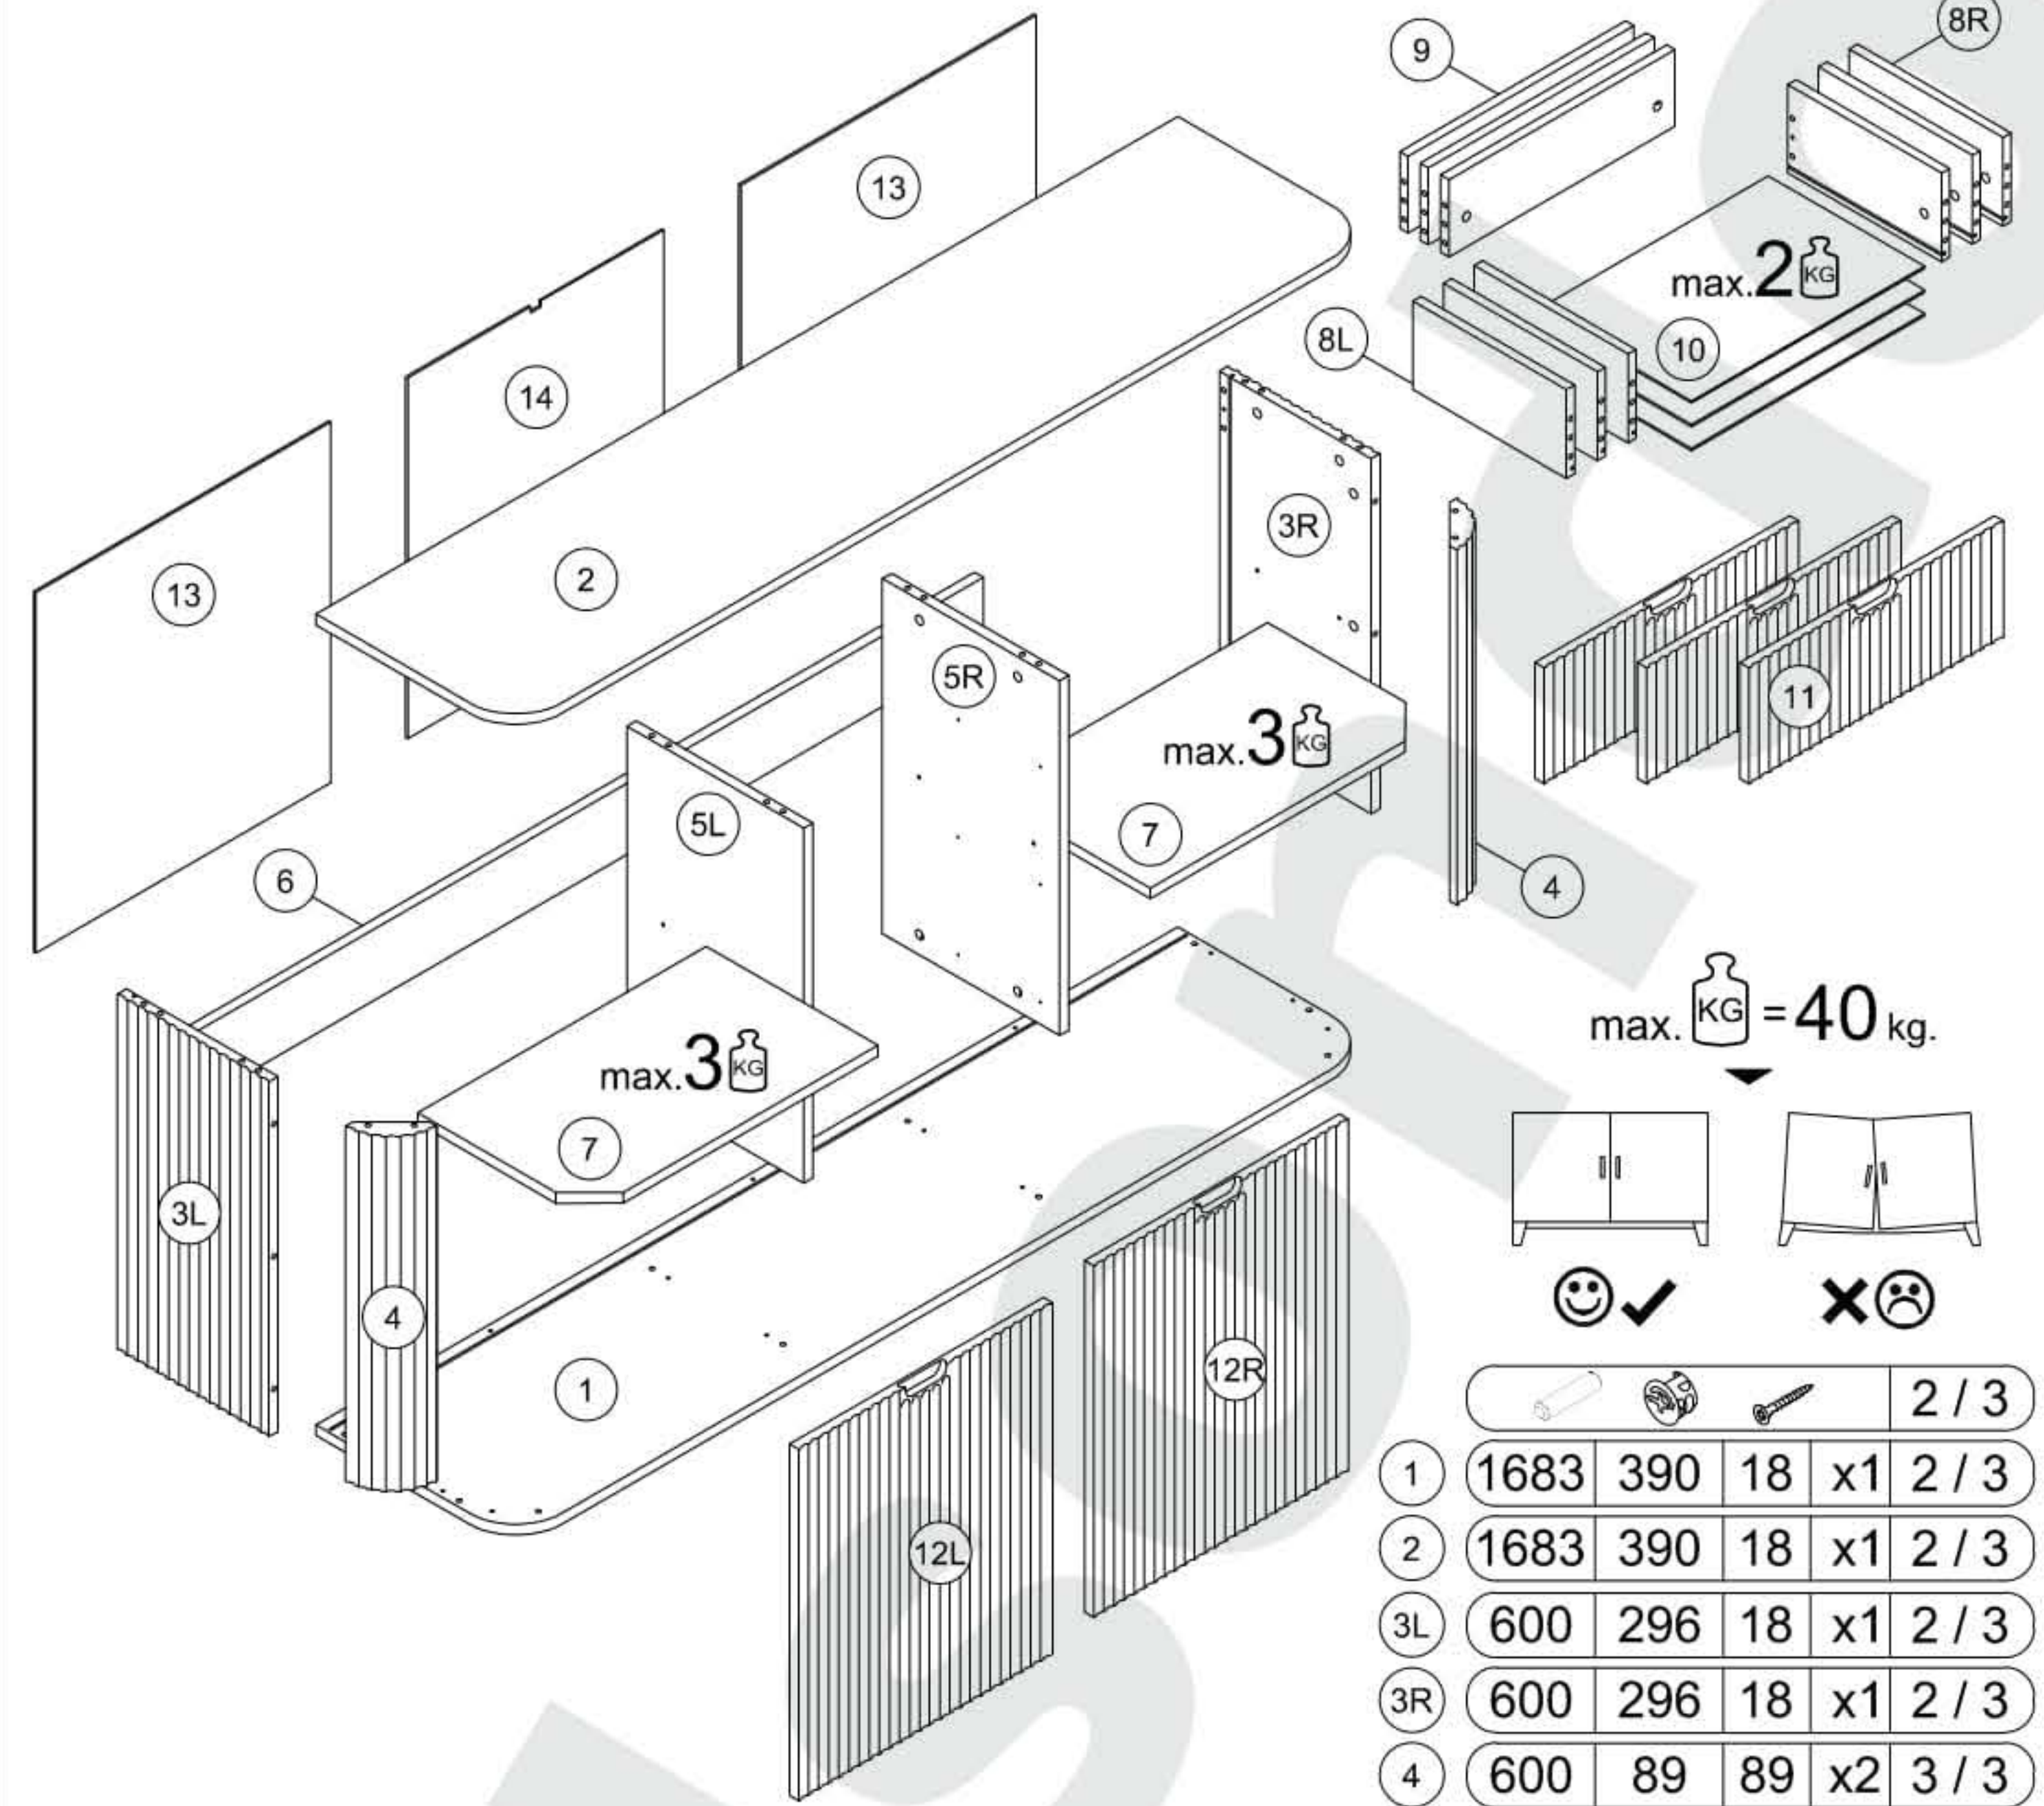

ZOVA

KSZ-168

- (D) Montageanleitung
- (FR) Notice de montage
- (NL) Handleiding voor de montage
- (CZ) Montážní návod
- (HU) Szerelési útmutató
- (TR) Montaj talimatı

- (GB) Assembly Instructions
- (IT) Istruzioni di montaggio
- (PL) Instrukcja montażu
- (SK) Návod na montáž
- (RO) Instrucțiuni de montaj
- (RU) Инструкции по монтажу

12.03.2024

	1	2	3L	3R	4	5L	5R	6	7	8L	8R	9	10	11	12L	12R	13	14
Length	1683	1683	600	600	600	600	600	1643	563	300	300	441	451	196	594	594	610	610
Width	390	390	296	296	89	345	345	120	335	150	150	130	305	496	496	496	576	500
Height	18	18	18	18	89	18	18	18	18	16	16	16	2.5	18	18	18	2.5	2.5
Quantity	x1	x1	x1	x1	x2	x1	x1	x1	x2	x3	x3	x3	x3	x3	x2	x1	x2	x1
Assembly	2 / 3	2 / 3	2 / 3	2 / 3	3 / 3	2 / 3	2 / 3	2 / 3	2 / 3	3 / 3	3 / 3	2 / 3	3 / 3	3 / 3	3 / 3	3 / 3	3 / 3	3 / 3

A 8x32 x48	B x40	C x40	H2 x4	N 3x20 x26	ND 3,5x16 x13	NF 4,5x16 x16	NGD x4	NS 3,5x13 x8	PDMd 300 x3	TA x1	W 4x60 x3	WH45 x4	X x10	Z BIALA x18	Z KOLOR x12	ZC x8	ZZ x8
---------------	----------	----------	----------	---------------	------------------	------------------	-----------	-----------------	----------------	----------	--------------	------------	----------	----------------	----------------	----------	----------

1

2

3

4

5

6

7

8