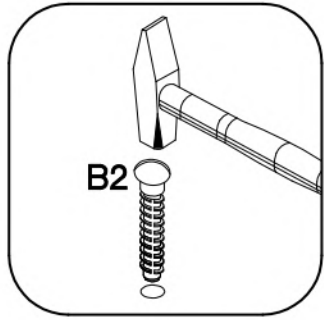

ELENA

+8x30mm	+6x42mm	+15/12mm	+12/10mm	L-20mm	L-450mm		+6,3x13mm	+6,3x9,5mm	+3.5x13mm	+4.0x25mm
A	B2	C	C5	D2	I15	L	M2	M4	P5	R
24	6	8	6	14	3	4	18	18	9	2

P-ISM-ELA-10

ELA.611

Colli	Ersatzteil Nummer	Dimension
Colli 1/1	ELA.109	483x483x15
	ELA.110	483x483x15
	ELA.201 x2	386x500x15
	ELA.610	492x363x2,5
	ELA.611 X3	327x448x2,5
	ELA.715 x3	381x137x15
	WST.0169 x3	450x70x12
	WST.0170 x3	450x70x12
	WST.0236 x3	304x84x12

1

L=20mm  D2 6	†12/10mm  C5 6	†8x30mm  A 12
---	---	--

x3

2

†6x42mm  B2 6

x3

3

x3

4

L=450mm	+6,3x9,5mm	+3.5x13mm
		
15	M4	P5
3	18	9

x3

5

<p>∅8x30mm</p>  <p>A</p> <p>12</p>	<p>∅15/12mm</p>  <p>C</p> <p>8</p>	<p>L=20mm</p>  <p>D2</p> <p>8</p>
--	--	---

6

<p>L=450mm</p>  <p>I15</p> <p>3</p>	<p>∅6,3x13mm</p>  <p>M2</p> <p>18</p>
--	--