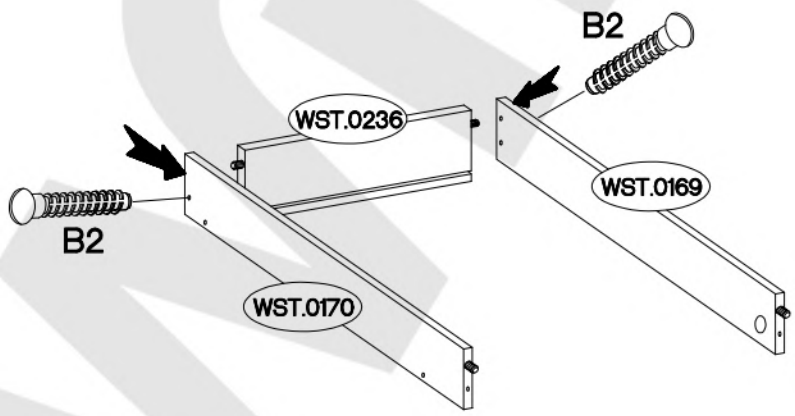

ELENA

+8x30mm	+6x42mm	+15/12mm	+12/10mm	L-20mm	L-450mm		+6,3x13mm	+6,3x9,5mm	+3.5x13mm	+4.0x25mm
A	B2	C	C5	D2	I15	L	M2	M4	P5	R
24	6	8	6	14	3	4	18	18	9	2

P-ISM-ELA-10

ELA.611

Colli	Ersatzteil Nummer	Dimension
Colli 1/1	ELA.109	483x483x15
	ELA.110	483x483x15
	ELA.201 x2	386x500x15
	ELA.610	492x363x2,5
	ELA.611 X3	327x448x2,5
	ELA.715 x3	381x137x15
	WST.0169 x3	450x70x12
	WST.0170 x3	450x70x12
	WST.0236 x3	304x84x12

1

L=20mm  D2 6	†12/10mm  C5 6	†8x30mm  A 12
---	---	--

x3

2

†6x42mm  B2 6

x3

3

x3

4

L=450mm	+6,3x9,5mm	+3.5x13mm
		
15	M4	P5
3	18	9

x3

5

<p>∅8x30mm</p>  <p>A</p> <p>12</p>	<p>∅15/12mm</p>  <p>C</p> <p>8</p>	<p>L=20mm</p>  <p>D2</p> <p>8</p>
--	--	---

6

<p>L=450mm</p>  <p>I15</p> <p>3</p>	<p>∅6,3x13mm</p>  <p>M2</p> <p>18</p>
--	--