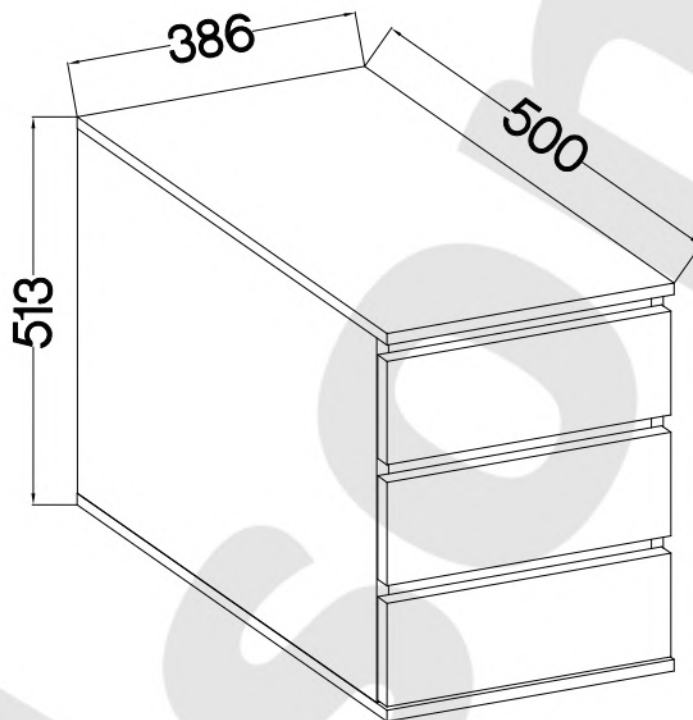

ELENA

+8x30mm	+6x42mm	+15/12mm	+12/10mm	L-20mm	L-450mm		+6,3x13mm	+6,3x9,5mm	+3.5x13mm	+4.0x25mm
A	B2	C	C5	D2	I15	L	M2	M4	P5	R
24	6	8	6	14	3	4	18	18	9	2

P-ISM-ELA-10

ELA.611

Colli	Ersatzteil Nummer	Dimension
Colli 1/1	ELA.109	483x483x15
	ELA.110	483x483x15
	ELA.201 x2	386x500x15
	ELA.610	492x363x2,5
	ELA.611 X3	327x448x2,5
	ELA.715 x3	381x137x15
	WST.0169 x3	450x70x12
	WST.0170 x3	450x70x12
	WST.0236 x3	304x84x12

1

L=20mm  D2 6	†12/10mm  C5 6	†8x30mm  A 12
---	---	--

x3

2

†6x42mm  B2 6

x3

3

x3

4

L=450mm	+6,3x9,5mm	+3.5x13mm
		
15	M4	P5
3	18	9

x3

5

<p>∅8x30mm</p>  <p>A</p> <p>12</p>	<p>∅15/12mm</p>  <p>C</p> <p>8</p>	<p>L=20mm</p>  <p>D2</p> <p>8</p>
--	--	---

6

<p>L=450mm</p>  <p>I15</p> <p>3</p>	<p>∅6,3x13mm</p>  <p>M2</p> <p>18</p>
--	--