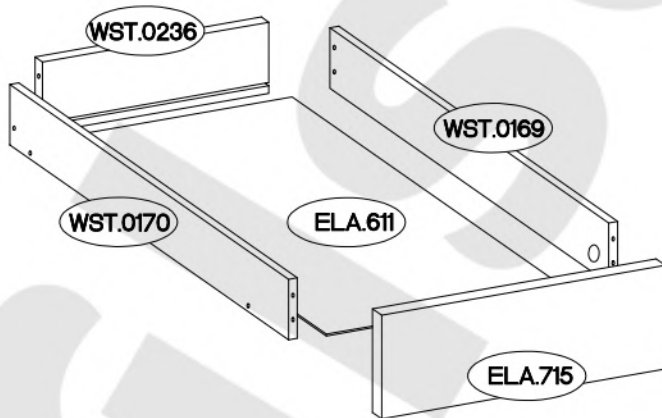

ELENA

+8x30mm	+6x42mm	+15/12mm	+12/10mm	L-20mm	L-450mm		+6,3x13mm	+6,3x9,5mm	+3.5x13mm	+4.0x25mm
A	B2	C	C5	D2	I15	L	M2	M4	P5	R
24	6	8	6	14	3	4	18	18	9	2

P-ISM-ELA-10

ELA.611

Colli	Ersatzteil Nummer	Dimension
Colli 1/1	ELA.109	483x483x15
	ELA.110	483x483x15
	ELA.201 x2	386x500x15
	ELA.610	492x363x2,5
	ELA.611 X3	327x448x2,5
	ELA.715 x3	381x137x15
	WST.0169 x3	450x70x12
	WST.0170 x3	450x70x12
	WST.0236 x3	304x84x12

1

L=20mm  D2 6	†12/10mm  C5 6	†8x30mm  A 12
---	---	--

x3

2

†6x42mm  B2 6

x3

3

x3

4

L=450mm	+6,3x9,5mm	+3.5x13mm
		
15	M4	P5
3	18	9

x3

5

<p>∅8x30mm</p>  <p>A</p> <p>12</p>	<p>∅15/12mm</p>  <p>C</p> <p>8</p>	<p>L=20mm</p>  <p>D2</p> <p>8</p>
--	--	---

6

<p>L=450mm</p>  <p>I15</p> <p>3</p>	<p>∅6,3x13mm</p>  <p>M2</p> <p>18</p>
--	--