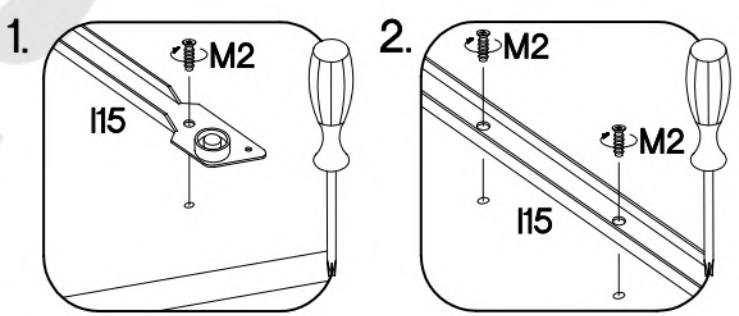

ELENA

+8x30mm	+6x42mm	+15/12mm	+12/10mm	L-20mm	L-450mm		+6,3x13mm	+6,3x9,5mm	+3.5x13mm	+4.0x25mm
A	B2	C	C5	D2	I15	L	M2	M4	P5	R
24	6	8	6	14	3	4	18	18	9	2

P-ISM-ELA-10

ELA.611

Colli	Ersatzteil Nummer	Dimension
Colli 1/1	ELA.109	483x483x15
	ELA.110	483x483x15
	ELA.201 x2	386x500x15
	ELA.610	492x363x2,5
	ELA.611 X3	327x448x2,5
	ELA.715 x3	381x137x15
	WST.0169 x3	450x70x12
	WST.0170 x3	450x70x12
	WST.0236 x3	304x84x12

1

L=20mm  D2 6	†12/10mm  C5 6	†8x30mm  A 12
---	---	--

x3

2

†6x42mm  B2 6

x3

3

x3

4

L=450mm	+6,3x9,5mm	+3.5x13mm
		
15	M4	P5
3	18	9

x3

5

<p>∅8x30mm</p>  <p>A</p> <p>12</p>	<p>∅15/12mm</p>  <p>C</p> <p>8</p>	<p>L=20mm</p>  <p>D2</p> <p>8</p>
--	--	---

6

<p>L=450mm</p>  <p>I15</p> <p>3</p>	<p>∅6,3x13mm</p>  <p>M2</p> <p>18</p>
--	--