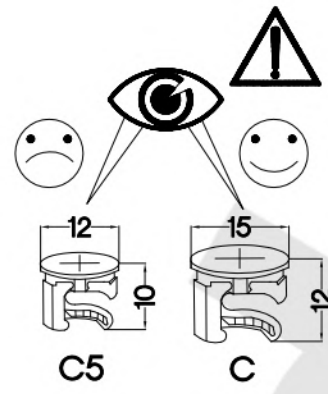

ELENA

+8x30mm	+6x42mm	+15/12mm	+12/10mm	L-20mm	L-450mm		+6,3x13mm	+6,3x9,5mm	+3.5x13mm	+4.0x25mm
A	B2	C	C5	D2	I15	L	M2	M4	P5	R
24	6	8	6	14	3	4	18	18	9	2

P-ISM-ELA-10

ELA.611

Colli	Ersatzteil Nummer	Dimension
Colli 1/1	ELA.109	483x483x15
	ELA.110	483x483x15
	ELA.201 x2	386x500x15
	ELA.610	492x363x2,5
	ELA.611 X3	327x448x2,5
	ELA.715 x3	381x137x15
	WST.0169 x3	450x70x12
	WST.0170 x3	450x70x12
	WST.0236 x3	304x84x12

1

L=20mm  D2 6	†12/10mm  C5 6	†8x30mm  A 12
---	---	--

x3

2

†6x42mm  B2 6

x3

3

x3

4

L=450mm	+6,3x9,5mm	+3.5x13mm
		
15	M4	P5
3	18	9

x3

5

<p>∅8x30mm</p>  <p>A</p> <p>12</p>	<p>∅15/12mm</p>  <p>C</p> <p>8</p>	<p>L=20mm</p>  <p>D2</p> <p>8</p>
--	--	---

6

<p>L=450mm</p>  <p>I15</p> <p>3</p>	<p>∅6,3x13mm</p>  <p>M2</p> <p>18</p>
--	--

7

8

9

10

ELENA 4D 2S
ELENA 4D 2S-L

11