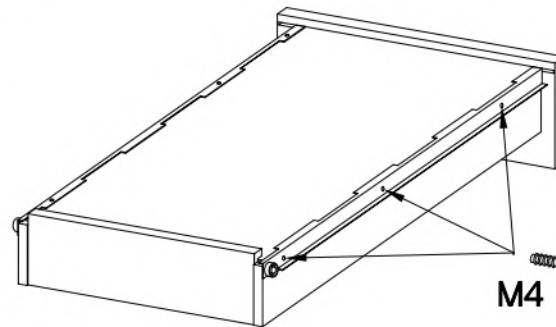

ELENA

+8x30mm	+6x42mm	+15/12mm	+12/10mm	L-20mm	L-450mm		+6,3x13mm	+6,3x9,5mm	+3.5x13mm	+4.0x25mm
A	B2	C	C5	D2	I15	L	M2	M4	P5	R
24	6	8	6	14	3	4	18	18	9	2

P-ISM-ELA-10

ELA.611

Colli	Ersatzteil Nummer	Dimension
Colli 1/1	ELA.109	483x483x15
	ELA.110	483x483x15
	ELA.201 x2	386x500x15
	ELA.610	492x363x2,5
	ELA.611 X3	327x448x2,5
	ELA.715 x3	381x137x15
	WST.0169 x3	450x70x12
	WST.0170 x3	450x70x12
	WST.0236 x3	304x84x12

1

L=20mm  D2 6	†12/10mm  C5 6	†8x30mm  A 12
---	---	--

x3

2

†6x42mm  B2 6

x3

3

x3

4

L=450mm	+6,3x9,5mm	+3.5x13mm
		
15	M4	P5
3	18	9

x3

5

<p>∅8x30mm</p>  <p>A</p> <p>12</p>	<p>∅15/12mm</p>  <p>C</p> <p>8</p>	<p>L=20mm</p>  <p>D2</p> <p>8</p>
--	--	---

6

<p>L=450mm</p>  <p>I15</p> <p>3</p>	<p>∅6,3x13mm</p>  <p>M2</p> <p>18</p>
--	--