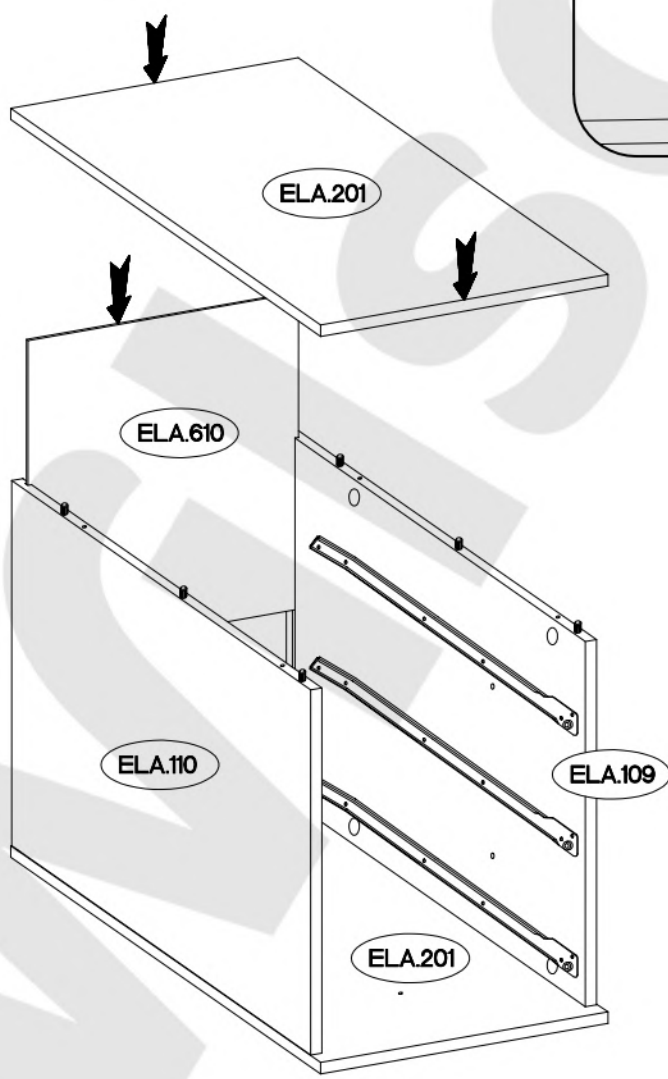

ELENA

+8x30mm	+6x42mm	+15/12mm	+12/10mm	L-20mm	L-450mm		+6,3x13mm	+6,3x9,5mm	+3.5x13mm	+4.0x25mm
A	B2	C	C5	D2	I15	L	M2	M4	P5	R
24	6	8	6	14	3	4	18	18	9	2

P-ISM-ELA-10

ELA.611

Colli	Ersatzteil Nummer	Dimension
Colli 1/1	ELA.109	483x483x15
	ELA.110	483x483x15
	ELA.201 x2	386x500x15
	ELA.610	492x363x2,5
	ELA.611 X3	327x448x2,5
	ELA.715 x3	381x137x15
	WST.0169 x3	450x70x12
	WST.0170 x3	450x70x12
	WST.0236 x3	304x84x12

1

L=20mm  D2 6	†12/10mm  C5 6	†8x30mm  A 12
---	---	--

x3

2

†6x42mm  B2 6

x3

3

x3

4

L=450mm	+6,3x9,5mm	+3.5x13mm
		
15	M4	P5
3	18	9

x3

5

<p>∅8x30mm</p>  <p>A</p> <p>12</p>	<p>∅15/12mm</p>  <p>C</p> <p>8</p>	<p>L=20mm</p>  <p>D2</p> <p>8</p>
--	--	---

6

<p>L=450mm</p>  <p>I15</p> <p>3</p>	<p>∅6,3x13mm</p>  <p>M2</p> <p>18</p>
--	--

7

8

9

10

ELENA 4D 2S
ELENA 4D 2S-L

11