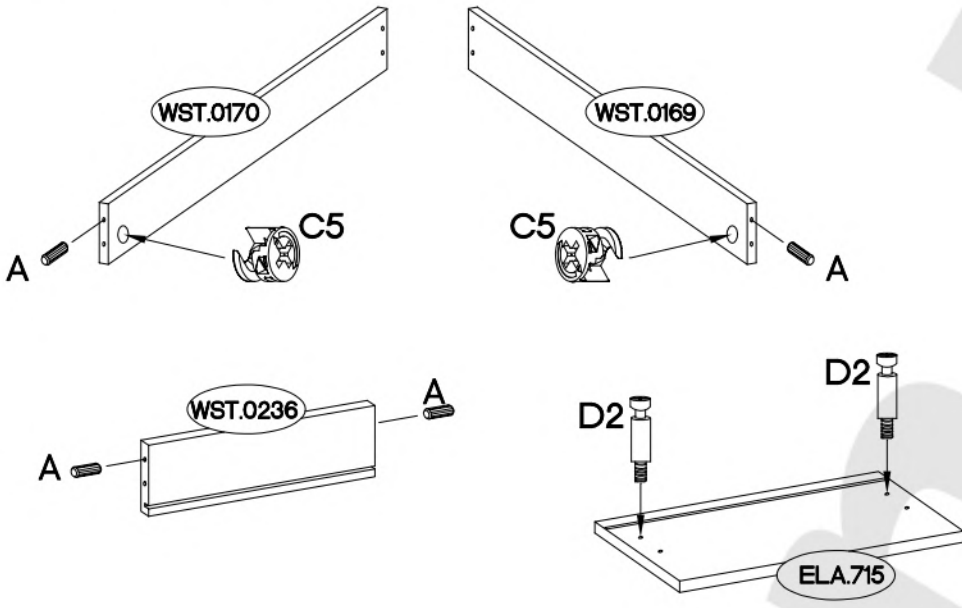

ELENA

+8x30mm	+6x42mm	+15/12mm	+12/10mm	L-20mm	L-450mm		+6,3x13mm	+6,3x9,5mm	+3.5x13mm	+4.0x25mm
A	B2	C	C5	D2	I15	L	M2	M4	P5	R
24	6	8	6	14	3	4	18	18	9	2

P-ISM-ELA-10

ELA.611

Colli	Ersatzteil Nummer	Dimension
Colli 1/1	ELA.109	483x483x15
	ELA.110	483x483x15
	ELA.201 x2	386x500x15
	ELA.610	492x363x2,5
	ELA.611 X3	327x448x2,5
	ELA.715 x3	381x137x15
	WST.0169 x3	450x70x12
	WST.0170 x3	450x70x12
	WST.0236 x3	304x84x12

1

L=20mm  D2 6	†12/10mm  C5 6	†8x30mm  A 12
---	---	--

x3

2

†6x42mm  B2 6

x3

3

x3

4

L=450mm	+6,3x9,5mm	+3.5x13mm
		
15	M4	P5
3	18	9

x3

5

<p>∅8x30mm</p>  <p>A</p> <p>12</p>	<p>∅15/12mm</p>  <p>C</p> <p>8</p>	<p>L=20mm</p>  <p>D2</p> <p>8</p>
--	--	---

6

<p>L=450mm</p>  <p>I15</p> <p>3</p>	<p>∅6,3x13mm</p>  <p>M2</p> <p>18</p>
--	--