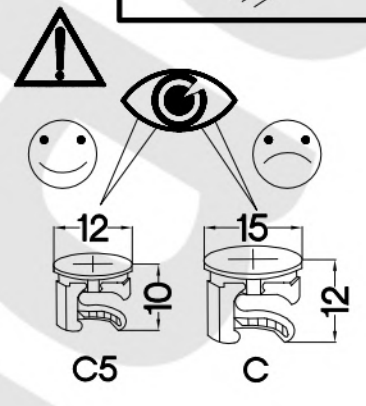

ELENA

+8x30mm	+6x42mm	+15/12mm	+12/10mm	L-20mm	L-450mm		+6,3x13mm	+6,3x9,5mm	+3.5x13mm	+4.0x25mm
A	B2	C	C5	D2	I15	L	M2	M4	P5	R
24	6	8	6	14	3	4	18	18	9	2

P-ISM-ELA-10

ELA.611

Colli	Ersatzteil Nummer	Dimension
Colli 1/1	ELA.109	483x483x15
	ELA.110	483x483x15
	ELA.201 x2	386x500x15
	ELA.610	492x363x2,5
	ELA.611 X3	327x448x2,5
	ELA.715 x3	381x137x15
	WST.0169 x3	450x70x12
	WST.0170 x3	450x70x12
	WST.0236 x3	304x84x12

1

L=20mm  D2 6	†12/10mm  C5 6	†8x30mm  A 12
---	---	--

x3

2

†6x42mm  B2 6

x3

3

x3

4

L=450mm	+6,3x9,5mm	+3.5x13mm
		
15	M4	P5
3	18	9

x3

5

<p>∅8x30mm</p>  <p>A</p> <p>12</p>	<p>∅15/12mm</p>  <p>C</p> <p>8</p>	<p>L=20mm</p>  <p>D2</p> <p>8</p>
--	--	---

6

<p>L=450mm</p>  <p>I15</p> <p>3</p>	<p>∅6,3x13mm</p>  <p>M2</p> <p>18</p>
--	--