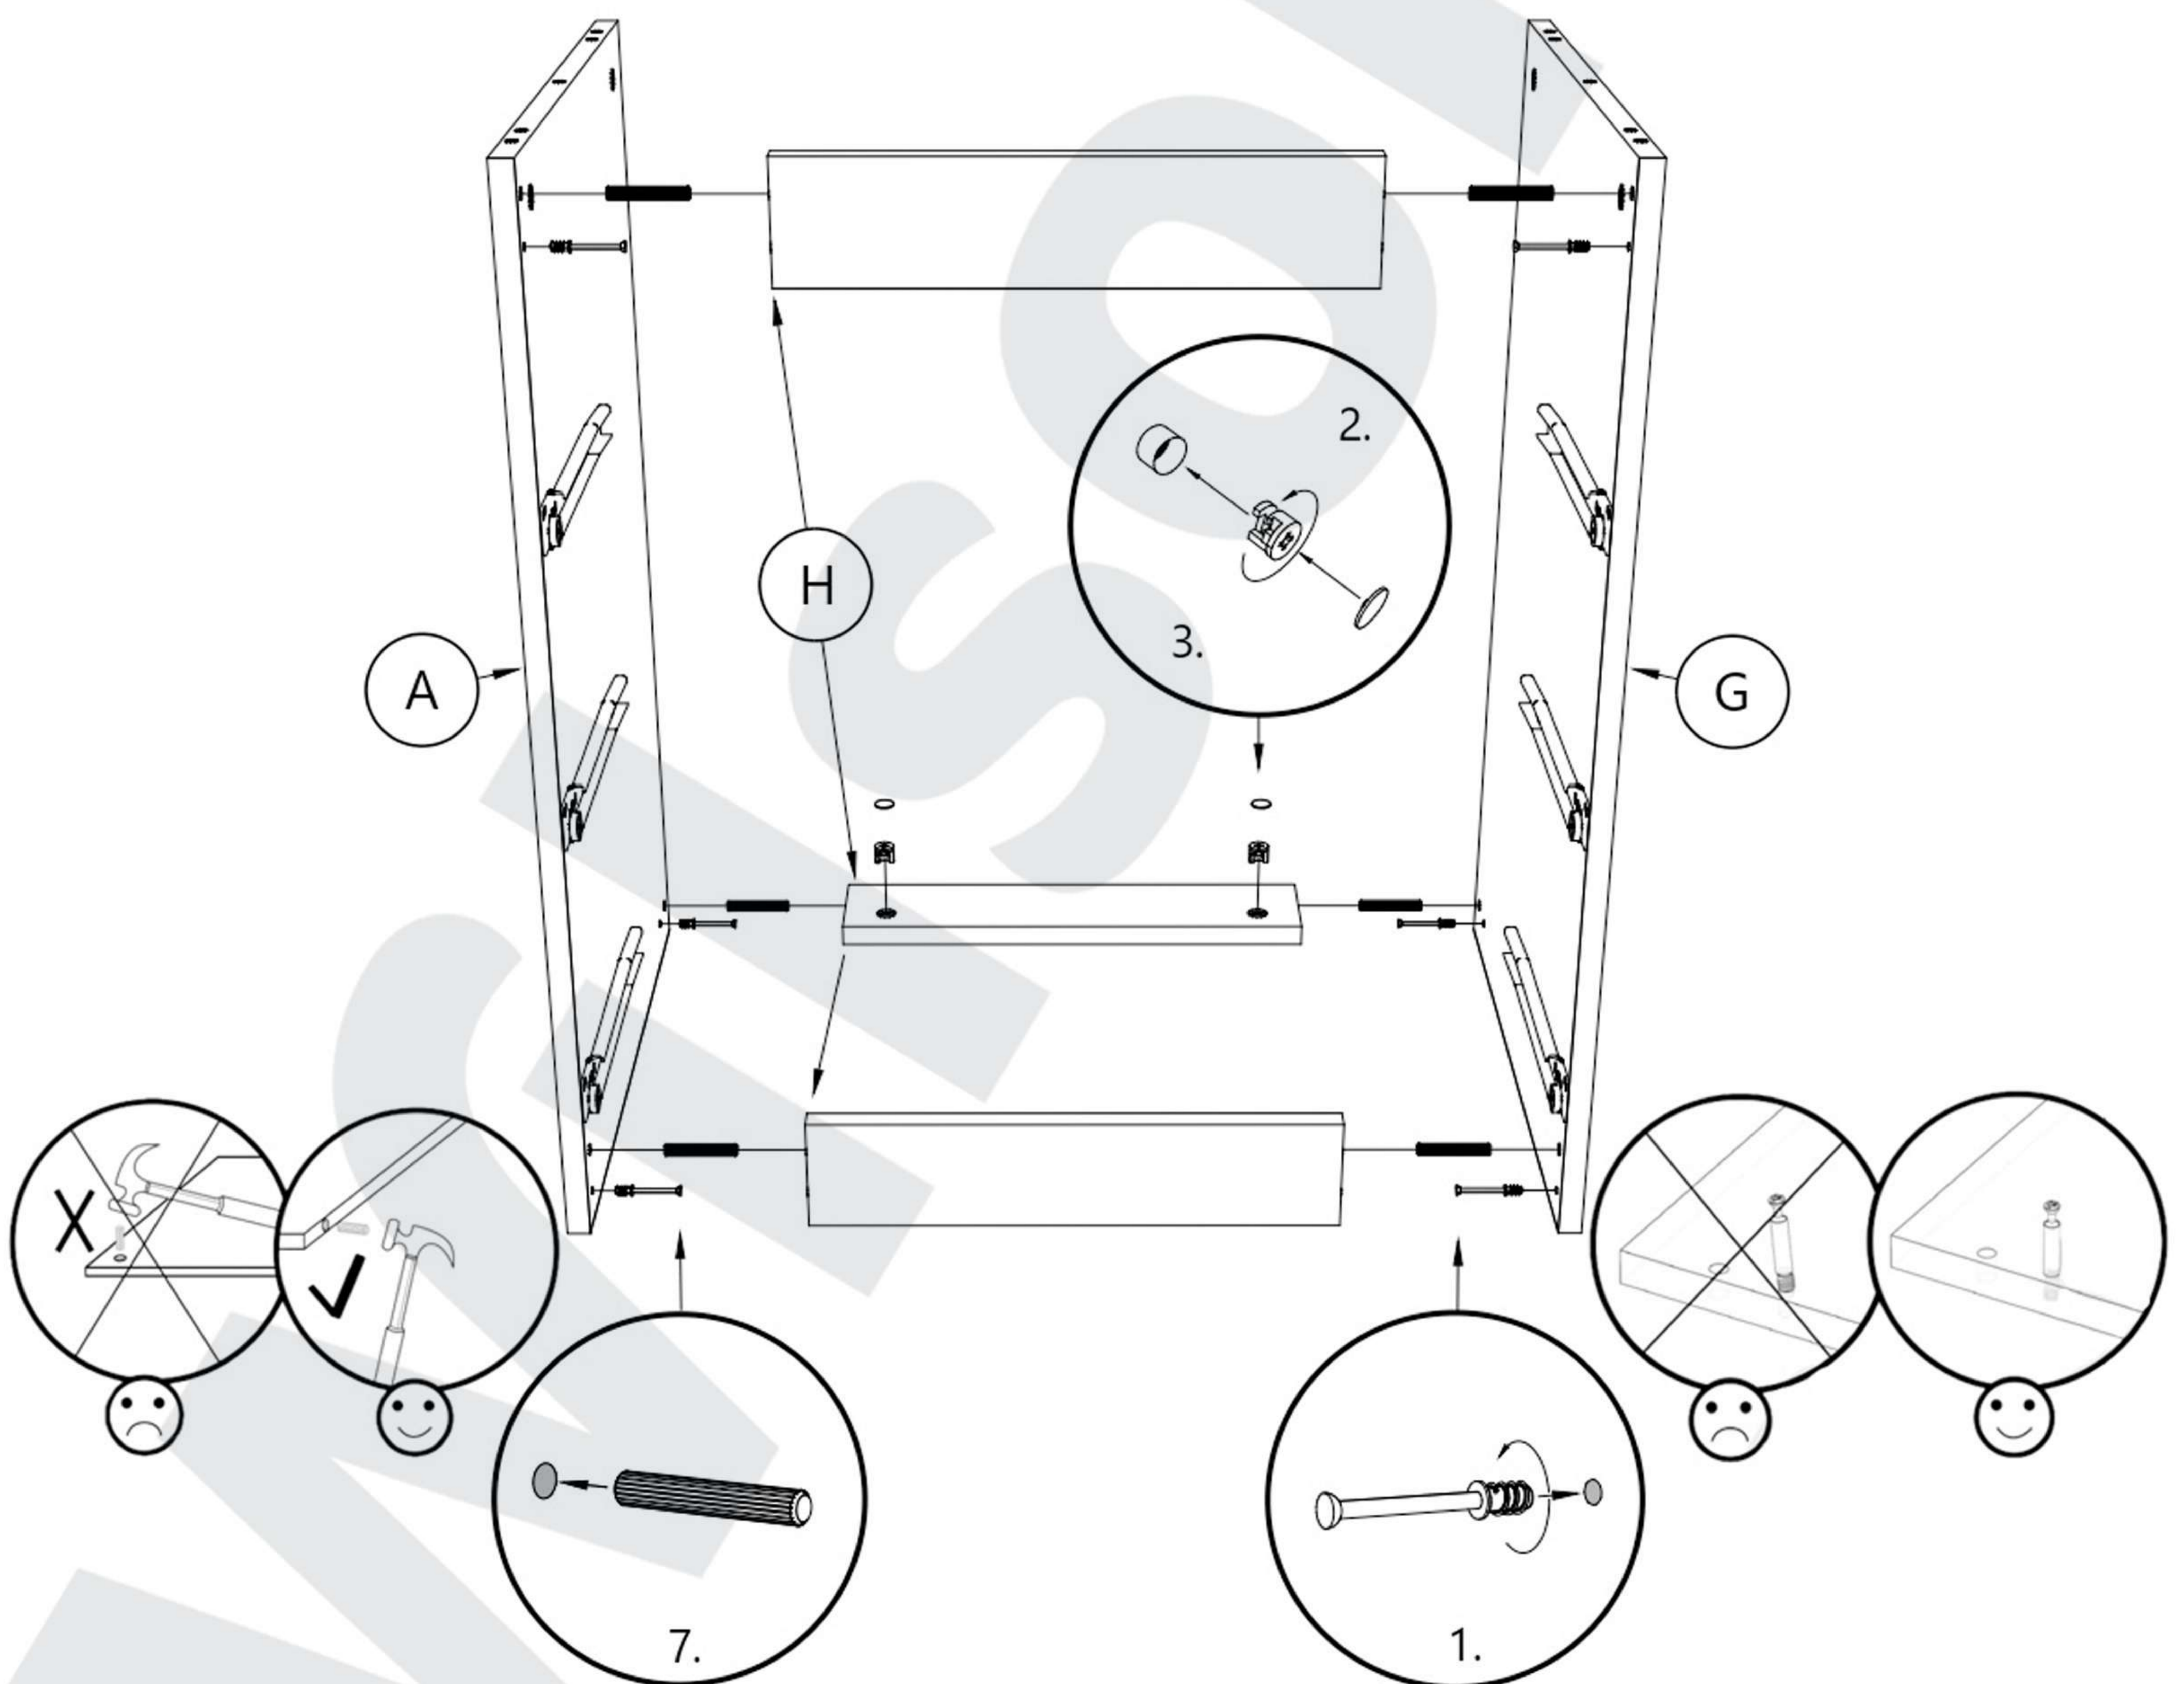

LEO L1

Wilsondo

1. 	2. 	3. 	4. 
20 ks	20 ks	20 ks	12 ks
5.  3 x 20 mm	6.  3,5 x 16 mm	7.  40mm	8. 
12 ks	47 ks	41 ks	6 ks
9. 	10.  4mm	11. 	
8 ks	1 ks	3 ks	(exc.) PZ1 / PZ2 (exc.)

1.

2.

3.

4.

5.

6.

7.

8.

9.

10.

11.

✓

SK: Použité náradie a komponenty označené (exc.) NIE sú súčasťou balenia!