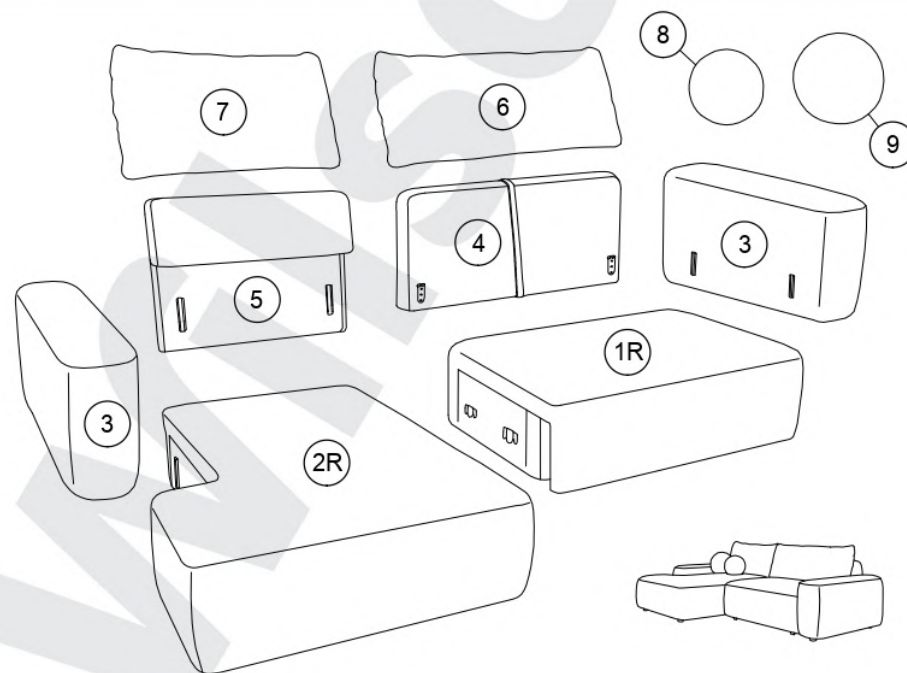

ca.0,5H

- (D) Montageanleitung
- (FR) Notice de montage
- (NL) Handleiding voor de montage
- (CZ) Montážní návod
- (HU) Szerelési útmutató
- (TR) Montaj talimatı

- (GB) Assembly Instructions
- (IT) Istruzioni di montaggio
- (PL) Instrukcja montażu
- (SK) Návod na montáž
- (RO) Instrucțiuni de montaj
- (RU) Инструкции по монтажу

1

2

3

4

5

6

7

8