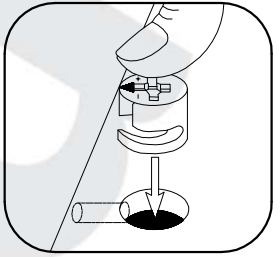

MORE 05

 O7 2	 P29 2	 E11 2	 A 20	 B 24	 C6 10	 D2 10	 E 10	 F1 4	 P14 8	 O 1
†10x50mm	†5.0x70mm	†20	†8x30mm	6,4 x 50mm	†15/18mm	L=20mm		60x40x20	†4.0x25mm	

ISM-RMO-003

MSN.203

MSN.403

Colli	Ersatzteil Nummer	Dimension
Colli 1/2	RMO.203	830x281x28
	RMO.403 x 4	830x281x28
	RMO.501 x 2	330x280x28
Colli 2/2	RMO.203	830x281x28
	RMO.501 x 3	330x280x28
	RMO.901 x 2	1820x416x16

1

+8x30mm  A	+15/18mm  C6	L=20mm  D2	60x40x20  F1	+4.0x25mm  P14
20	10	10	4	8

x1

x1

x4

x5

2

3