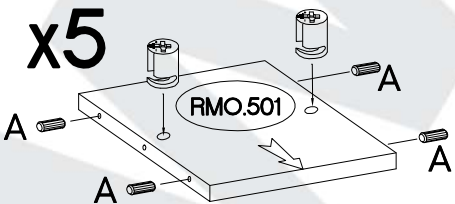

MORE 05

 O7 2	 P29 2	 E11 2	 A 20	 B 24	 C6 10	 D2 10	 E 10	 F1 4	 P14 8	 O 1
†10x50mm	†5.0x70mm	†20	†8x30mm	6,4 x 50mm	†15/18mm	L=20mm		60x40x20	†4.0x25mm	

ISM-RMO-003

MSN.203

MSN.403

Colli	Ersatzteil Nummer	Dimension
Colli 1/2	RMO.203	830x281x28
	RMO.403 x 4	830x281x28
	RMO.501 x 2	330x280x28
Colli 2/2	RMO.203	830x281x28
	RMO.501 x 3	330x280x28
	RMO.901 x 2	1820x416x16

1

+8x30mm  A	+15/18mm  C6	L=20mm  D2	60x40x20  F1	+4.0x25mm  P14
20	10	10	4	8

x1

x1

x4

x5

2

3