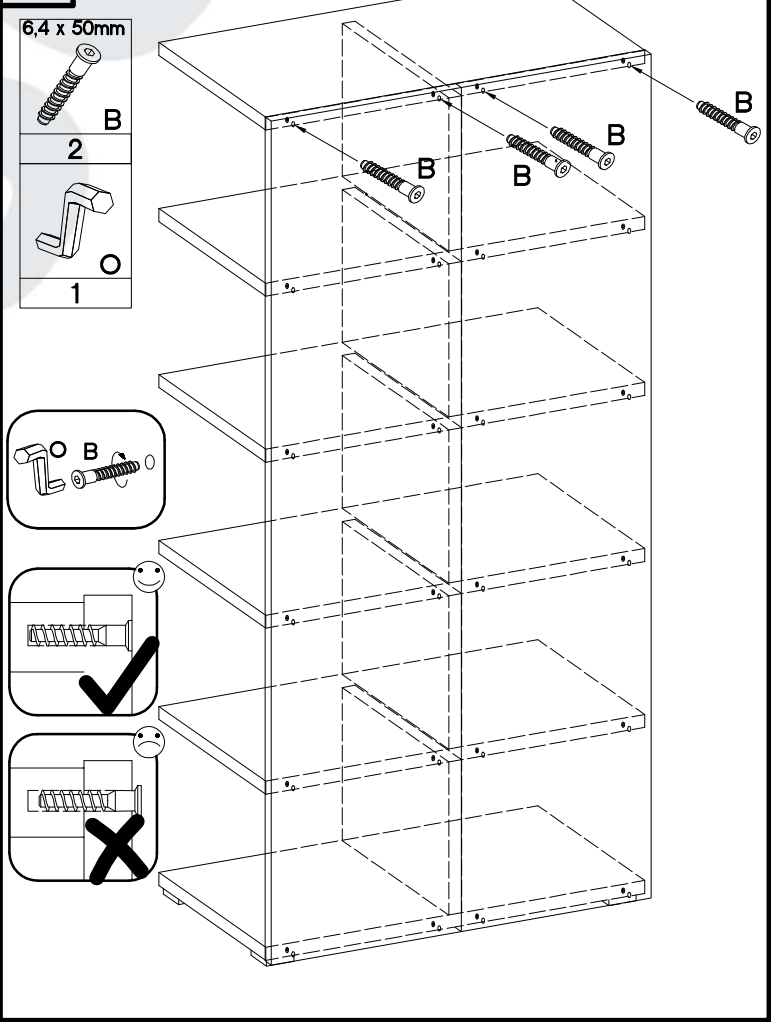

MORE 05

 O7 2	 P29 2	 E11 2	 A 20	 B 24	 C6 10	 D2 10	 E 10	 F1 4	 P14 8	 O 1
†10x50mm	†5.0x70mm	†20	†8x30mm	6,4 x 50mm	†15/18mm	L=20mm		60x40x20	†4.0x25mm	

ISM-RMO-003

MSN.203

MSN.403

Colli	Ersatzteil Nummer	Dimension
Colli 1/2	RMO.203	830x281x28
	RMO.403 x 4	830x281x28
	RMO.501 x 2	330x280x28
Colli 2/2	RMO.203	830x281x28
	RMO.501 x 3	330x280x28
	RMO.901 x 2	1820x416x16

1

+8x30mm  A	+15/18mm  C6	L=20mm  D2	60x40x20  F1	+4.0x25mm  P14
20	10	10	4	8

x1

x1

x4

x5

2

3

12

13

14

15

16

17

 $\varnothing 10 \times 50 \text{mm}$	 $\varnothing 5.0 \times 70 \text{mm}$	 $\varnothing 20$
O7 2	P29 2	E11 2