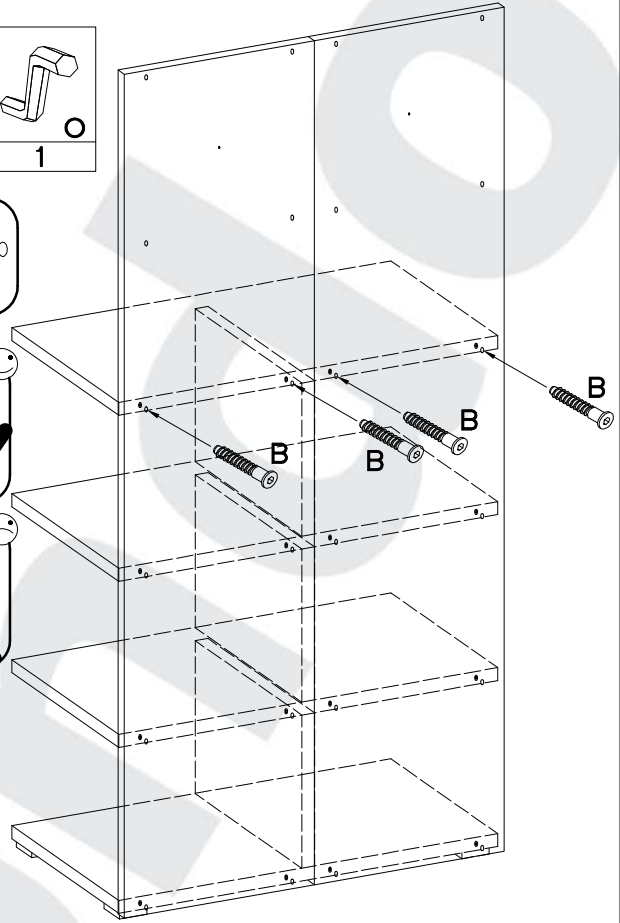

MORE 05

 O7 2	 P29 2	 E11 2	 A 20	 B 24	 C6 10	 D2 10	 E 10	 F1 4	 P14 8	 O 1
†10x50mm	†5.0x70mm	†20	†8x30mm	6,4 x 50mm	†15/18mm	L=20mm		60x40x20	†4.0x25mm	

ISM-RMO-003

MSN.203

MSN.403

Colli	Ersatzteil Nummer	Dimension
Colli 1/2	RMO.203	830x281x28
	RMO.403 x 4	830x281x28
	RMO.501 x 2	330x280x28
Colli 2/2	RMO.203	830x281x28
	RMO.501 x 3	330x280x28
	RMO.901 x 2	1820x416x16

1

+8x30mm  A	+15/18mm  C6	L=20mm  D2	60x40x20  F1	+4.0x25mm  P14
20	10	10	4	8

x1

x1

x4

x5

2

3

4

5

6

7

8

9

10

11

12

13

14

15

16

17

 $\varnothing 10 \times 50 \text{mm}$	 $\varnothing 5.0 \times 70 \text{mm}$	 $\varnothing 20$
O7 2	P29 2	E11 2