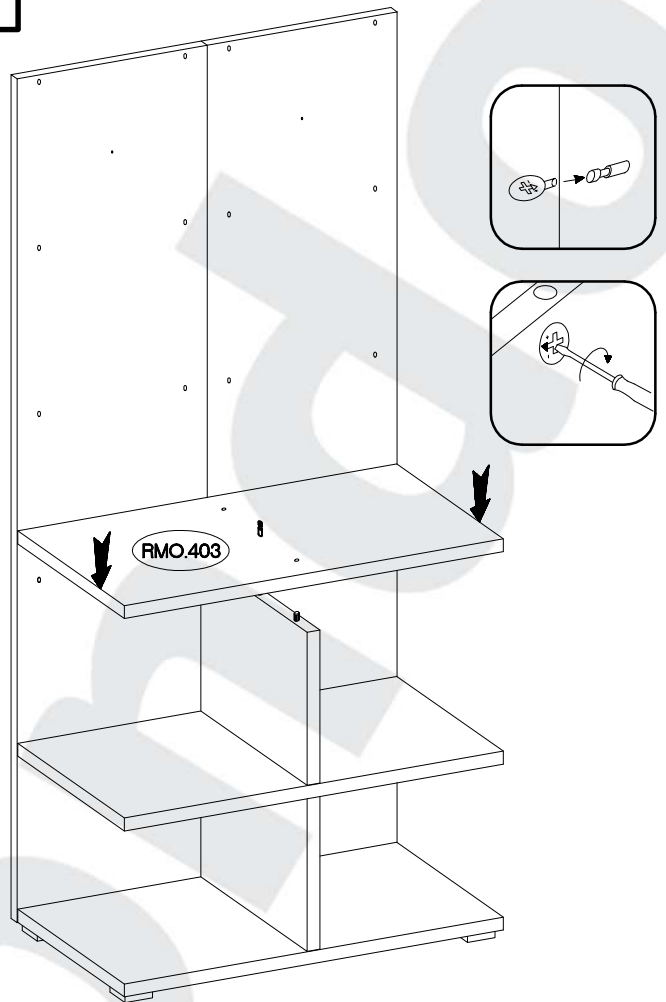

MORE 05

 O7 2	 P29 2	 E11 2	 A 20	 B 24	 C6 10	 D2 10	 E 10	 F1 4	 P14 8	 O 1
†10x50mm	†5.0x70mm	†20	†8x30mm	6,4 x 50mm	†15/18mm	L=20mm		60x40x20	†4.0x25mm	

ISM-RMO-003

MSN.203

MSN.403

Colli	Ersatzteil Nummer	Dimension
Colli 1/2	RMO.203	830x281x28
	RMO.403 x 4	830x281x28
	RMO.501 x 2	330x280x28
Colli 2/2	RMO.203	830x281x28
	RMO.501 x 3	330x280x28
	RMO.901 x 2	1820x416x16

1

+8x30mm  A	+15/18mm  C6	L=20mm  D2	60x40x20  F1	+4.0x25mm  P14
20	10	10	4	8

x1

x1

x4

x5

2

3

4

5

6

7

8

9

10

11

12

13

14

15

16

17

 $\varnothing 10 \times 50 \text{mm}$	 $\varnothing 5.0 \times 70 \text{mm}$	 $\varnothing 20$
O7 2	P29 2	E11 2