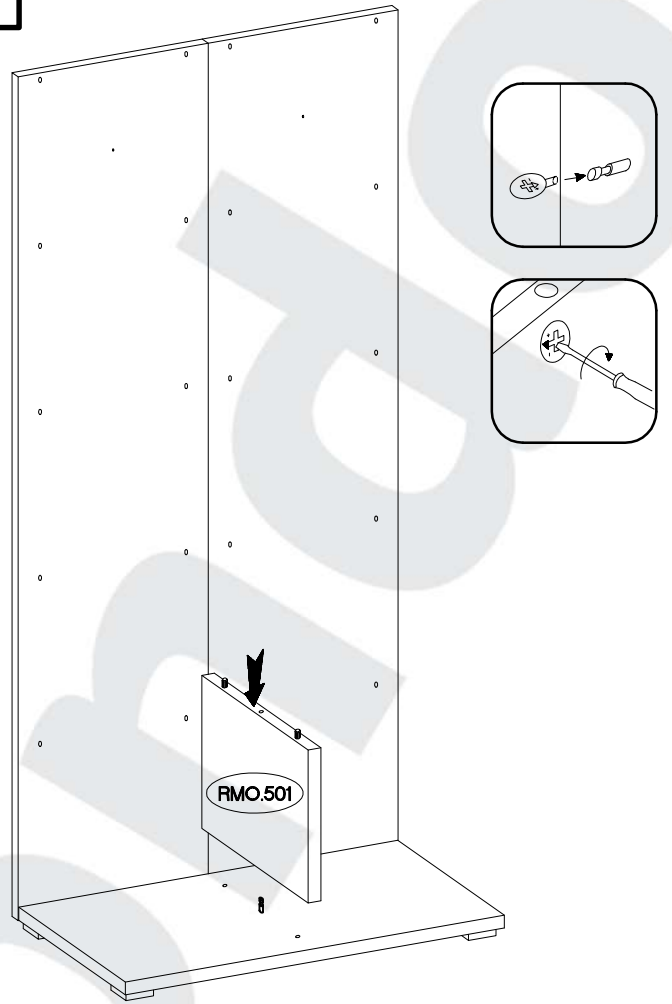

MORE 05

 O7 2	 P29 2	 E11 2	 A 20	 B 24	 C6 10	 D2 10	 E 10	 F1 4	 P14 8	 O 1
†10x50mm	†5.0x70mm	†20	†8x30mm	6,4 x 50mm	†15/18mm	L=20mm		60x40x20	†4.0x25mm	

ISM-RMO-003

MSN.203

MSN.403

Colli	Ersatzteil Nummer	Dimension
Colli 1/2	RMO.203	830x281x28
	RMO.403 x 4	830x281x28
	RMO.501 x 2	330x280x28
Colli 2/2	RMO.203	830x281x28
	RMO.501 x 3	330x280x28
	RMO.901 x 2	1820x416x16

1

+8x30mm  A	+15/18mm  C6	L=20mm  D2	60x40x20  F1	+4.0x25mm  P14
20	10	10	4	8

x1

x1

x4

x5

2

3

12

13

14

15

16

17

 $\varnothing 10 \times 50 \text{mm}$	 $\varnothing 5.0 \times 70 \text{mm}$	 $\varnothing 20$
O7 2	P29 2	E11 2