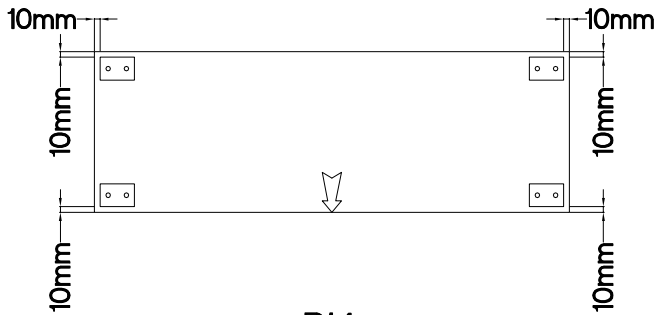

MORE 05

 O7 2	 P29 2	 E11 2	 A 20	 B 24	 C6 10	 D2 10	 E 10	 F1 4	 P14 8	 O 1
†10x50mm	†5.0x70mm	†20	†8x30mm	6,4 x 50mm	†15/18mm	L=20mm		60x40x20	†4.0x25mm	

ISM-RMO-003

MSN.203

MSN.403

Colli	Ersatzteil Nummer	Dimension
Colli 1/2	RMO.203	830x281x28
	RMO.403 x 4	830x281x28
	RMO.501 x 2	330x280x28
Colli 2/2	RMO.203	830x281x28
	RMO.501 x 3	330x280x28
	RMO.901 x 2	1820x416x16

1

+8x30mm  A	+15/18mm  C6	L=20mm  D2	60x40x20  F1	+4.0x25mm  P14
20	10	10	4	8

x1

x1

x4

x5

2

3

12

13

14

15

16

17

 $\varnothing 10 \times 50 \text{mm}$	 $\varnothing 5.0 \times 70 \text{mm}$	 $\varnothing 20$
O7 2	P29 2	E11 2