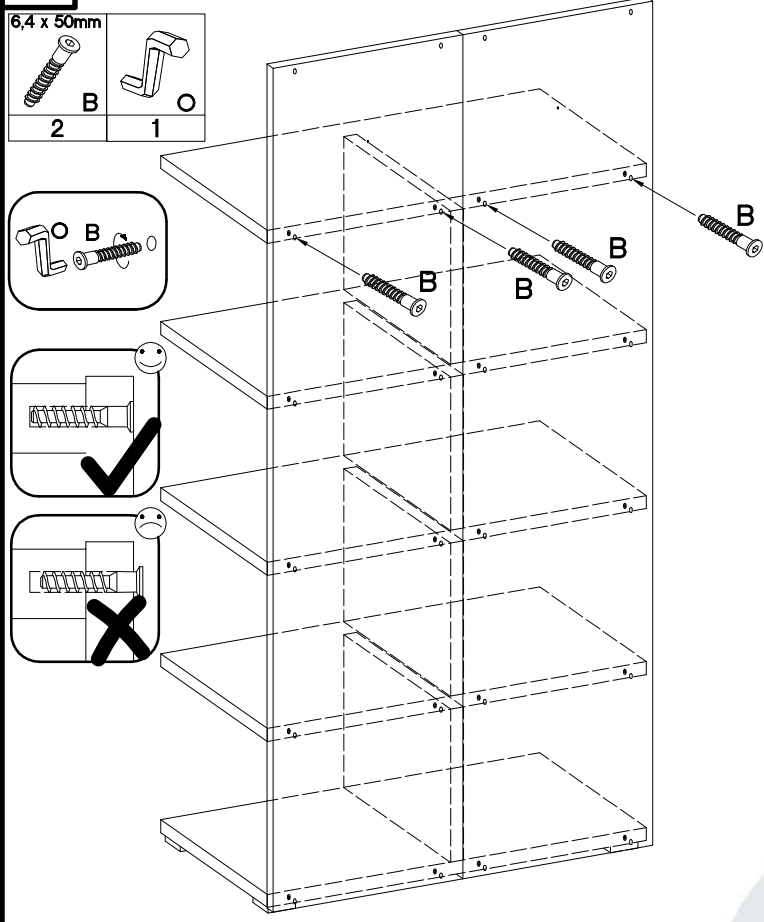

MORE 05

 O7 2	 P29 2	 E11 2	 A 20	 B 24	 C6 10	 D2 10	 E 10	 F1 4	 P14 8	 O 1
†10x50mm	†5.0x70mm	†20	†8x30mm	6,4 x 50mm	†15/18mm	L=20mm		60x40x20	†4.0x25mm	

ISM-RMO-003

MSN.203

MSN.403

Colli	Ersatzteil Nummer	Dimension
Colli 1/2	RMO.203	830x281x28
	RMO.403 x 4	830x281x28
	RMO.501 x 2	330x280x28
Colli 2/2	RMO.203	830x281x28
	RMO.501 x 3	330x280x28
	RMO.901 x 2	1820x416x16

1

+8x30mm  A	+15/18mm  C6	L=20mm  D2	60x40x20  F1	+4.0x25mm  P14
20	10	10	4	8

x1

x1

x4

x5

2

3

4

5

6

7

8

9

10

11

12

13

14

15

16

17

 $\varnothing 10 \times 50 \text{mm}$	 $\varnothing 5.0 \times 70 \text{mm}$	 $\varnothing 20$
O7 2	P29 2	E11 2