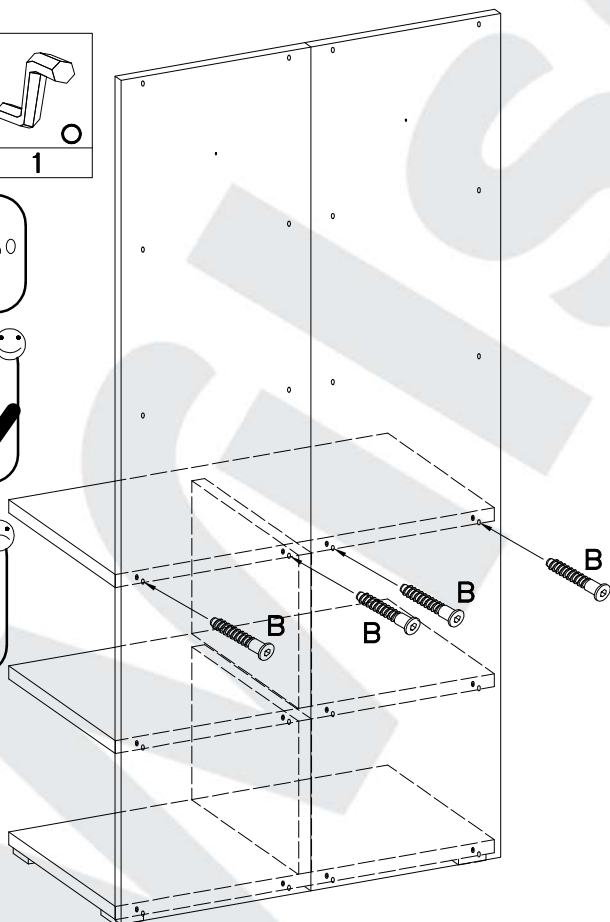

MORE 05

 O7 2	 P29 2	 E11 2	 A 20	 B 24	 C6 10	 D2 10	 E 10	 F1 4	 P14 8	 O 1
†10x50mm	†5.0x70mm	†20	†8x30mm	6,4 x 50mm	†15/18mm	L=20mm		60x40x20	†4.0x25mm	

ISM-RMO-003

MSN.203

MSN.403

Colli	Ersatzteil Nummer	Dimension
Colli 1/2	RMO.203	830x281x28
	RMO.403 x 4	830x281x28
	RMO.501 x 2	330x280x28
Colli 2/2	RMO.203	830x281x28
	RMO.501 x 3	330x280x28
	RMO.901 x 2	1820x416x16

1

+8x30mm  A	+15/18mm  C6	L=20mm  D2	60x40x20  F1	+4.0x25mm  P14
20	10	10	4	8

x1

x1

x4

x5

2

3

4

5

6

7

8

9

10

11

12

13

14

15

16

17

 $\varnothing 10 \times 50 \text{mm}$	 $\varnothing 5.0 \times 70 \text{mm}$	 $\varnothing 20$
O7 2	P29 2	E11 2