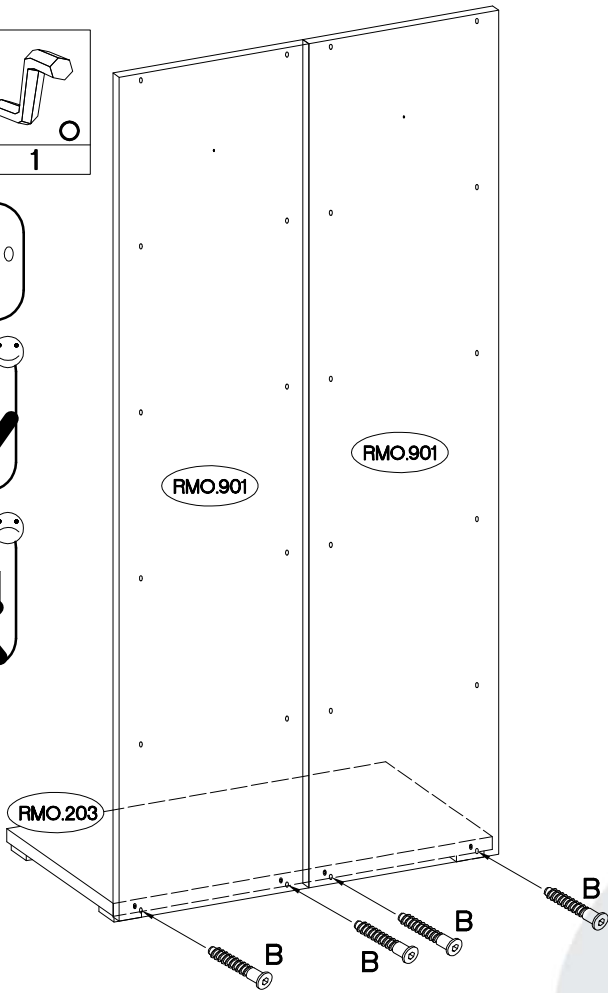

MORE 05

 O7 2	 P29 2	 E11 2	 A 20	 B 24	 C6 10	 D2 10	 E 10	 F1 4	 P14 8	 O 1
†10x50mm	†5.0x70mm	†20	†8x30mm	6,4 x 50mm	†15/18mm	L=20mm		60x40x20	†4.0x25mm	

ISM-RMO-003

MSN.203

MSN.403

Colli	Ersatzteil Nummer	Dimension
Colli 1/2	RMO.203	830x281x28
	RMO.403 x 4	830x281x28
	RMO.501 x 2	330x280x28
Colli 2/2	RMO.203	830x281x28
	RMO.501 x 3	330x280x28
	RMO.901 x 2	1820x416x16

1

+8x30mm  A	+15/18mm  C6	L=20mm  D2	60x40x20  F1	+4.0x25mm  P14
20	10	10	4	8

x1

x1

x4

x5

2

3