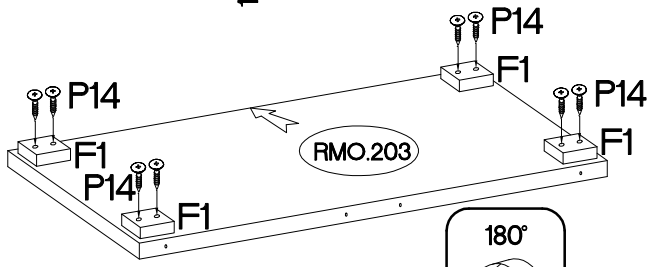

MORE 05

 O7 2	 P29 2	 E11 2	 A 20	 B 24	 C6 10	 D2 10	 E 10	 F1 4	 P14 8	 O 1
†10x50mm	†5.0x70mm	†20	†8x30mm	6,4 x 50mm	†15/18mm	L=20mm		60x40x20	†4.0x25mm	

ISM-RMO-003

MSN.203

MSN.403

Colli	Ersatzteil Nummer	Dimension
Colli 1/2	RMO.203	830x281x28
	RMO.403 x 4	830x281x28
	RMO.501 x 2	330x280x28
Colli 2/2	RMO.203	830x281x28
	RMO.501 x 3	330x280x28
	RMO.901 x 2	1820x416x16

1

+8x30mm  A	+15/18mm  C6	L=20mm  D2	60x40x20  F1	+4.0x25mm  P14
20	10	10	4	8

x1

x1

x4

x5

2

3