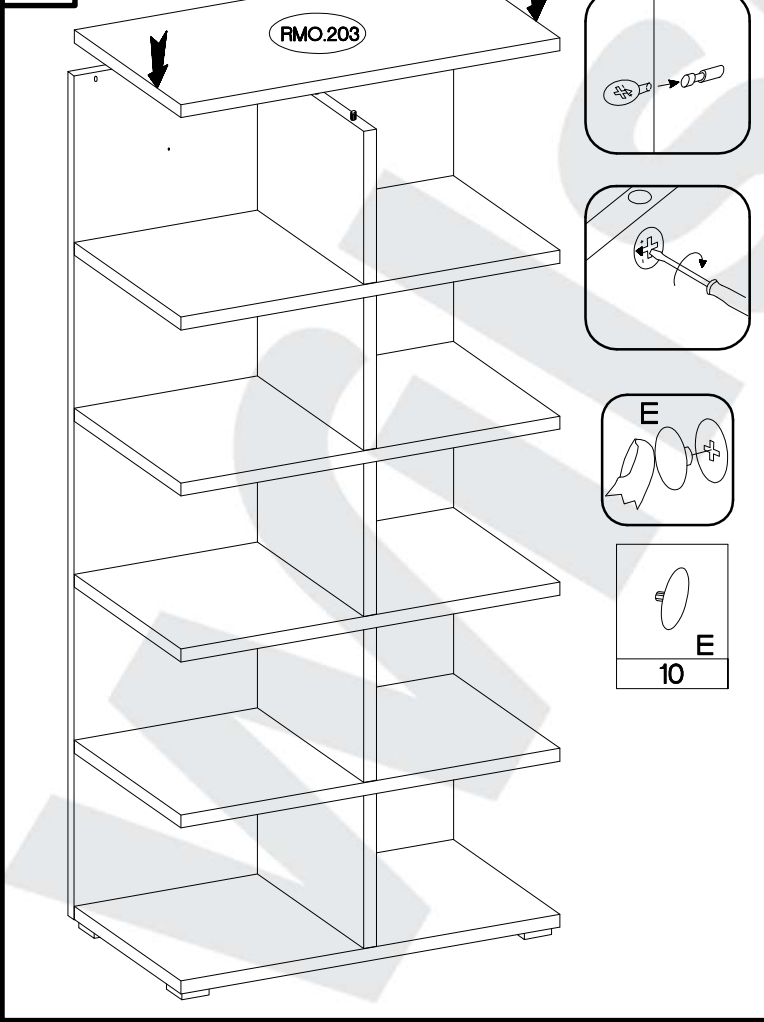

MORE 05

 O7 2	 P29 2	 E11 2	 A 20	 B 24	 C6 10	 D2 10	 E 10	 F1 4	 P14 8	 O 1
†10x50mm	†5.0x70mm	†20	†8x30mm	6,4 x 50mm	†15/18mm	L=20mm		60x40x20	†4.0x25mm	

ISM-RMO-003

MSN.203

MSN.403

Colli	Ersatzteil Nummer	Dimension
Colli 1/2	RMO.203	830x281x28
	RMO.403 x 4	830x281x28
	RMO.501 x 2	330x280x28
Colli 2/2	RMO.203	830x281x28
	RMO.501 x 3	330x280x28
	RMO.901 x 2	1820x416x16

1

+8x30mm  A	+15/18mm  C6	L=20mm  D2	60x40x20  F1	+4.0x25mm  P14
20	10	10	4	8

x1

x1

x4

x5

2

3

12

13

14

15

16

17

 $\varnothing 10 \times 50 \text{mm}$	 $\varnothing 5.0 \times 70 \text{mm}$	 $\varnothing 20$
O7 2	P29 2	E11 2