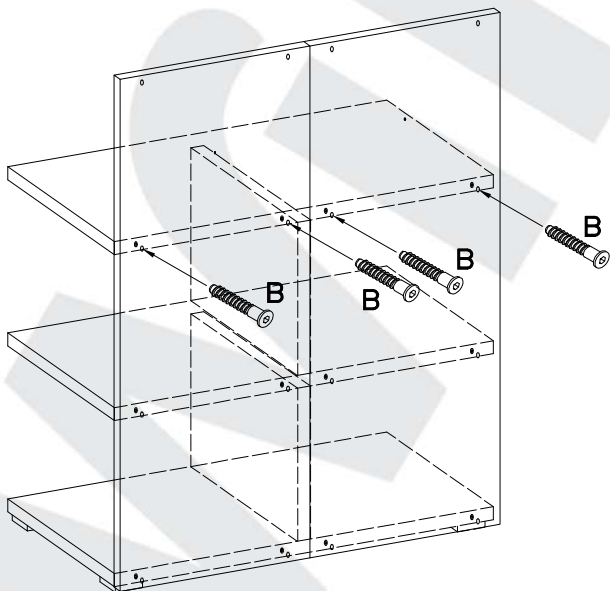

ISM-RMO-004

MSN.203

MSN.403

Colli	Ersatzteil Nummer	Dimension
Colli 1/1	RMO.203 x 2	830x281x28
	RMO.403 x 2	830x281x28
	RMO.501 x 3	330x280x28
	RMO.901 x 2	1104x416x16

1

+8x30mm  A 12	+15/18mm  C6 6	L=20mm  D2 6	60x40x20  F1 4	+4.0x25mm  P14 8
--	---	---	---	---

6

7

8

6,4 x 50mm

9

10

11

12