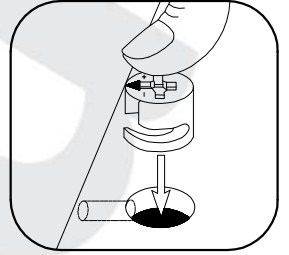

ISM-RMO-004

MSN.203

MSN.403

Colli	Ersatzteil Nummer	Dimension
Colli 1/1	RMO.203 x 2	830x281x28
	RMO.403 x 2	830x281x28
	RMO.501 x 3	330x280x28
	RMO.901 x 2	1104x416x16

1

+8x30mm  A 12	+15/18mm  C6 6	L=20mm  D2 6	60x40x20  F1 4	+4.0x25mm  P14 8
--	---	---	---	---