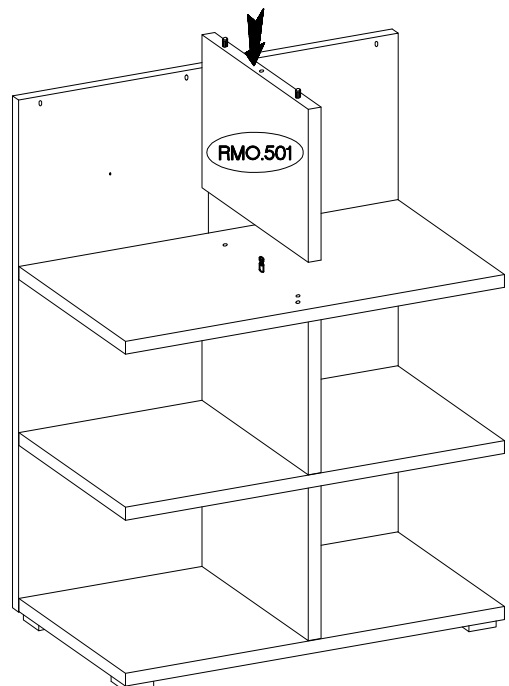

ISM-RMO-004

MSN.203

MSN.403

Colli	Ersatzteil Nummer	Dimension
Colli 1/1	RMO.203 x 2	830x281x28
	RMO.403 x 2	830x281x28
	RMO.501 x 3	330x280x28
	RMO.901 x 2	1104x416x16

1

+8x30mm  A 12	+15/18mm  C6 6	L=20mm  D2 6	60x40x20  F1 4	+4.0x25mm  P14 8
--	---	---	---	---

6

7

8

6,4 x 50mm

9

10

11

12