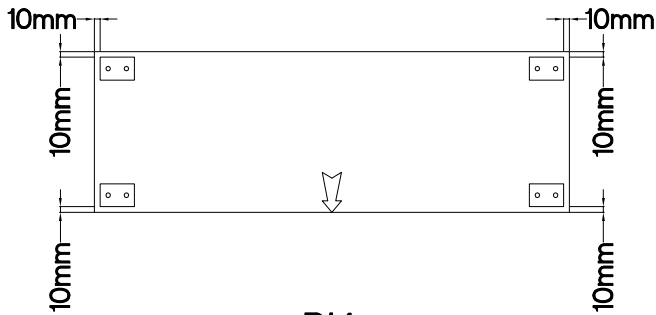

MORE 06

 †10x50mm O7 2	 †5.0x70mm P29 2	 †20 E11 2	 †8x30mm A 12	 6.4 x 50mm B 16	 †15/18mm C6 6	 L=20mm D2 6	 E 6	 60x40x20 F1 4	 †4.0x25mm P14 8	 O 1
---------------------------------------	---	-----------------------------------	--------------------------------------	---	---------------------------------------	-------------------------------------	-------------------	---------------------------------------	---	-------------------

ISM-RMO-004

MSN.203

MSN.403

Colli	Ersatzteil Nummer	Dimension
Colli 1/1	RMO.203 x 2	830x281x28
	RMO.403 x 2	830x281x28
	RMO.501 x 3	330x280x28
	RMO.901 x 2	1104x416x16

1

+8x30mm  A 12	+15/18mm  C6 6	L=20mm  D2 6	60x40x20  F1 4	+4.0x25mm  P14 8
--	---	---	---	---

x1

x1

x2

x3

2

3

4

5

6

7

8

6,4 x 50mm

9

10

11

12