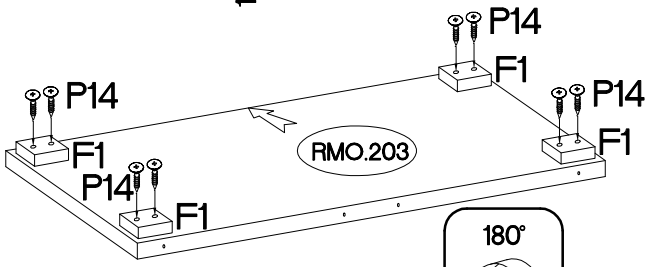

MORE 06

 †10x50mm O7 2	 †5.0x70mm P29 2	 †20 E11 2	 †8x30mm A 12	 6.4 x 50mm B 16	 †15/18mm C6 6	 L=20mm D2 6	 E 6	 60x40x20 F1 4	 †4.0x25mm P14 8	 O 1
---------------------------------------	---	-----------------------------------	--------------------------------------	---	---------------------------------------	-------------------------------------	-------------------	---------------------------------------	---	-------------------

ISM-RMO-004

MSN.203

MSN.403

Colli	Ersatzteil Nummer	Dimension
Colli 1/1	RMO.203 x 2	830x281x28
	RMO.403 x 2	830x281x28
	RMO.501 x 3	330x280x28
	RMO.901 x 2	1104x416x16

1

+8x30mm  A 12	+15/18mm  C6 6	L=20mm  D2 6	60x40x20  F1 4	+4.0x25mm  P14 8
--	---	---	---	---

x1

x1

x2

x3

2

3

4

5

6

7

8

6,4 x 50mm

9

10

11

12