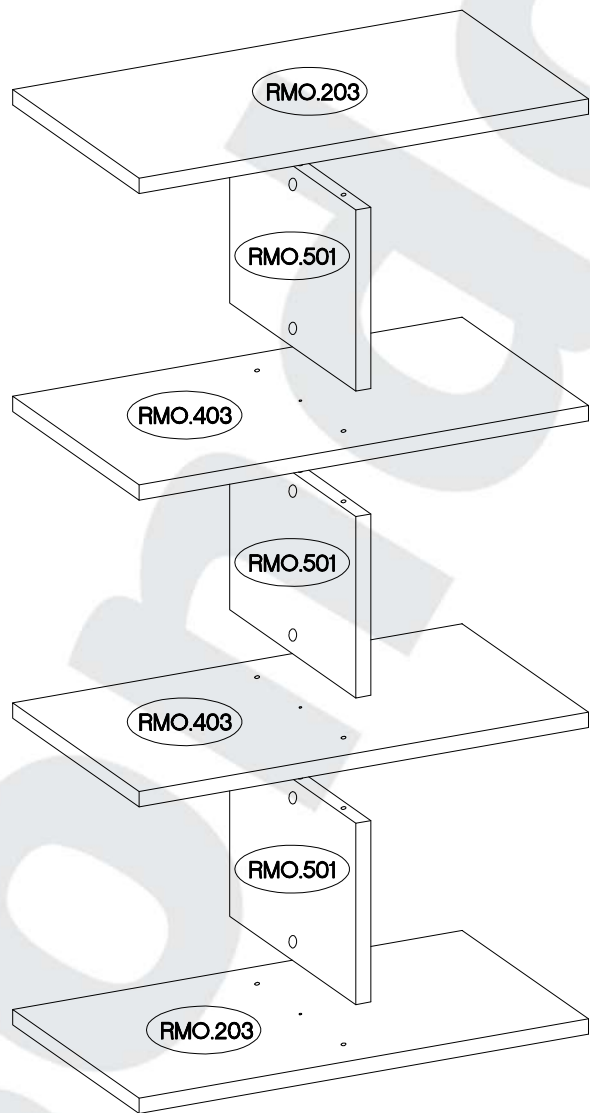

MORE 06

 †10x50mm O7 2	 †5.0x70mm P29 2	 †20 E11 2	 †8x30mm A 12	 6.4 x 50mm B 16	 †15/18mm C6 6	 L=20mm D2 6	 E 6	 60x40x20 F1 4	 †4.0x25mm P14 8	 O 1
---------------------------------------	---	-----------------------------------	--------------------------------------	---	---------------------------------------	-------------------------------------	-------------------	---------------------------------------	---	-------------------

ISM-RMO-004

MSN.203

MSN.403

Colli	Ersatzteil Nummer	Dimension
Colli 1/1	RMO.203 x 2	830x281x28
	RMO.403 x 2	830x281x28
	RMO.501 x 3	330x280x28
	RMO.901 x 2	1104x416x16

1

+8x30mm  A 12	+15/18mm  C6 6	L=20mm  D2 6	60x40x20  F1 4	+4.0x25mm  P14 8
--	---	---	---	---

x1

x1

x2

x3

2

3

4

5

6

7

8

6,4 x 50mm

9

10

11

12