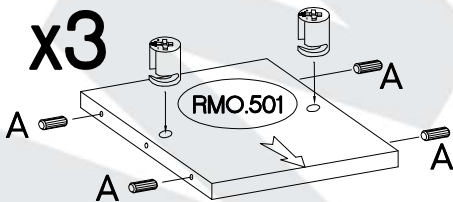

ISM-RMO-004

MSN.203

MSN.403

Colli	Ersatzteil Nummer	Dimension
Colli 1/1	RMO.203 x 2	830x281x28
	RMO.403 x 2	830x281x28
	RMO.501 x 3	330x280x28
	RMO.901 x 2	1104x416x16

1

+8x30mm  A 12	+15/18mm  C6 6	L=20mm  D2 6	60x40x20  F1 4	+4.0x25mm  P14 8
--	---	---	---	---

x1

x1

x2

x3

2

3

4

5