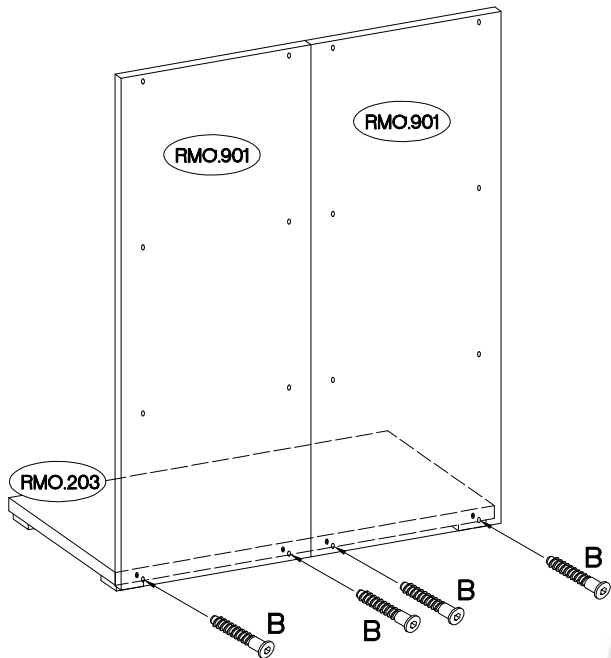

ISM-RMO-004

MSN.203

MSN.403

Colli	Ersatzteil Nummer	Dimension
Colli 1/1	RMO.203 x 2	830x281x28
	RMO.403 x 2	830x281x28
	RMO.501 x 3	330x280x28
	RMO.901 x 2	1104x416x16

1

+8x30mm  A 12	+15/18mm  C6 6	L=20mm  D2 6	60x40x20  F1 4	+4.0x25mm  P14 8
--	---	---	---	---

x1

x1

x2

x3

2

3

4

5

6

7

8

6,4 x 50mm

9

10

11

12