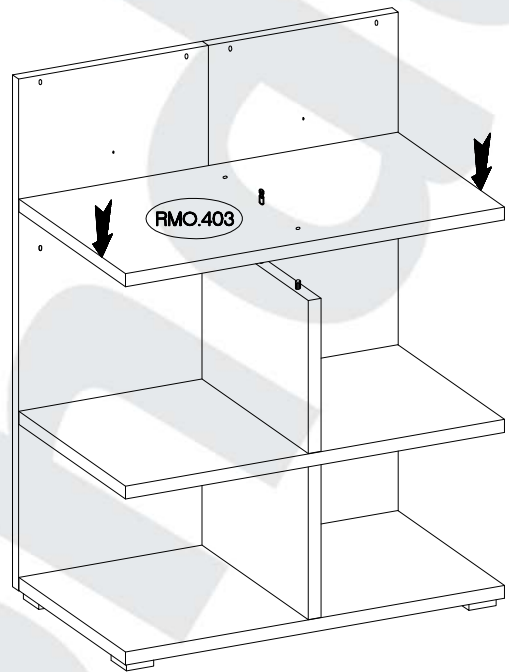

ISM-RMO-004

MSN.203

MSN.403

Colli	Ersatzteil Nummer	Dimension
Colli 1/1	RMO.203 x 2	830x281x28
	RMO.403 x 2	830x281x28
	RMO.501 x 3	330x280x28
	RMO.901 x 2	1104x416x16

1

+8x30mm  A 12	+15/18mm  C6 6	L=20mm  D2 6	60x40x20  F1 4	+4.0x25mm  P14 8
--	---	---	---	---

x1

x1

x2

x3

2

3

4

5

6

7

8

6,4 x 50mm

9

10

11

12