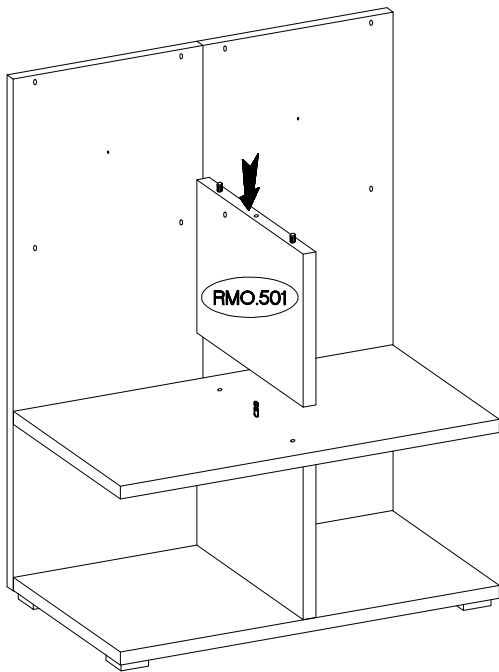

ISM-RMO-004

MSN.203

MSN.403

Colli	Ersatzteil Nummer	Dimension
Colli 1/1	RMO.203 x 2	830x281x28
	RMO.403 x 2	830x281x28
	RMO.501 x 3	330x280x28
	RMO.901 x 2	1104x416x16

1

+8x30mm  A 12	+15/18mm  C6 6	L=20mm  D2 6	60x40x20  F1 4	+4.0x25mm  P14 8
--	---	---	---	---

6

7

8

6,4 x 50mm

9

10

11

12