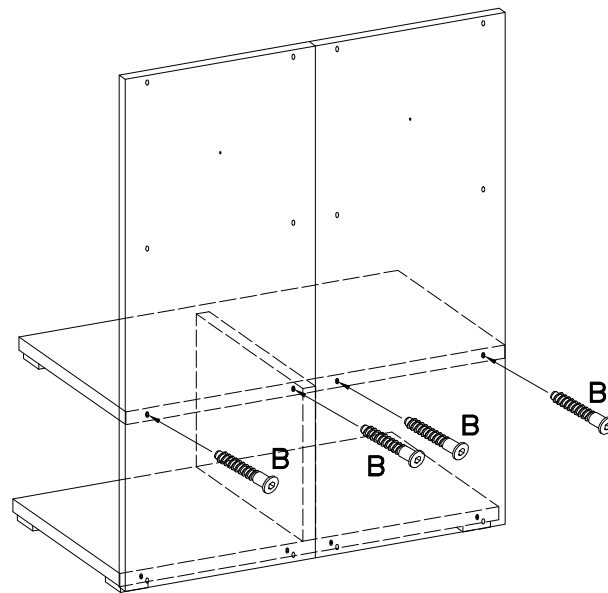

ISM-RMO-004

MSN.203

MSN.403

Colli	Ersatzteil Nummer	Dimension
Colli 1/1	RMO.203 x 2	830x281x28
	RMO.403 x 2	830x281x28
	RMO.501 x 3	330x280x28
	RMO.901 x 2	1104x416x16

1

+8x30mm  A 12	+15/18mm  C6 6	L=20mm  D2 6	60x40x20  F1 4	+4.0x25mm  P14 8
--	---	---	---	---

x1

x1

x2

x3

2

3

4

5

6

7

8

6,4 x 50mm

9

10

11

12