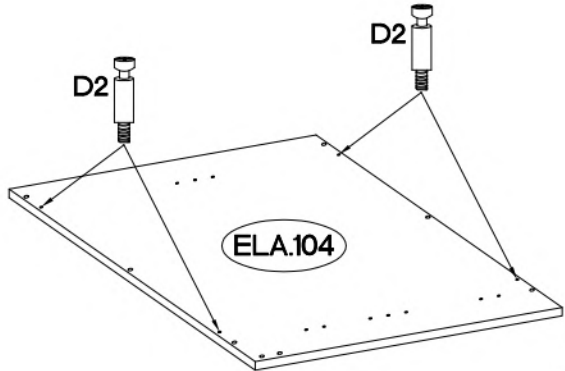

# ELENA NA 2D

	<b>±4.0x25mm</b>  R 4	<b>±35/16mm</b>  G2 4	<b>H=0</b>  H 4	<b>±3.5x13mm</b>  P5 8
<b>L=128mm</b>  S 2	<b>±4.0x30mm</b>  R2 4	<b>±3.0x20mm</b>  P7 20	<b>±5/16mm</b>  J3 4	<b>±15/12mm</b>  C 8
				<b>L=20mm</b>  D2 8
				<b>±8x30mm</b>  A 16
				<b>L=20mm</b>  E 8

Colli	Ersatzteil Nummer	Dimension
Colli 1/1	ELA.103	550x530x15
	ELA.104	550x530x15
	ELA.302	866x495x15
	ELA.407	867x512x15
	ELA.408	867x512x15
	ELA.603	546x894x2,5
	ELA.702 x2	473x430x15
	ELA.901	867x70x15

1

∅15/12mm	∅8x30mm	L=20mm
		
C	A	D2
8	16	8

2

P5

8

L=128mm

S

2

4.0x30mm

R2

4