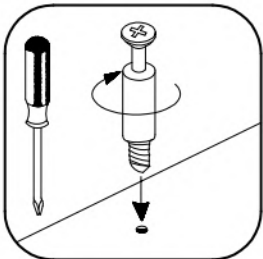

# ELENA NA 2D

	<b>±4.0x25mm</b>  R 4	<b>±35/16mm</b>  G2 4	<b>H=0</b>  H 4	<b>±3.5x13mm</b>  P5 8
<b>L=128mm</b>  S 2	<b>±4.0x30mm</b>  R2 4	<b>±3.0x20mm</b>  P7 20	<b>±5/16mm</b>  J3 4	<b>±15/12mm</b>  C 8
				<b>L=20mm</b>  D2 8
				<b>±8x30mm</b>  A 16
				<b>L=20mm</b>  E 8

Colli	Ersatzteil Nummer	Dimension
Colli 1/1	ELA.103	550x530x15
	ELA.104	550x530x15
	ELA.302	866x495x15
	ELA.407	867x512x15
	ELA.408	867x512x15
	ELA.603	546x894x2,5
	ELA.702 x2	473x430x15
	ELA.901	867x70x15

1

∅15/12mm	∅8x30mm	L=20mm
		
C	A	D2
8	16	8

2

$\pm 5/16\text{mm}$  J3 4	 E 8
--	--

6

4.0x25mm  
R  
4