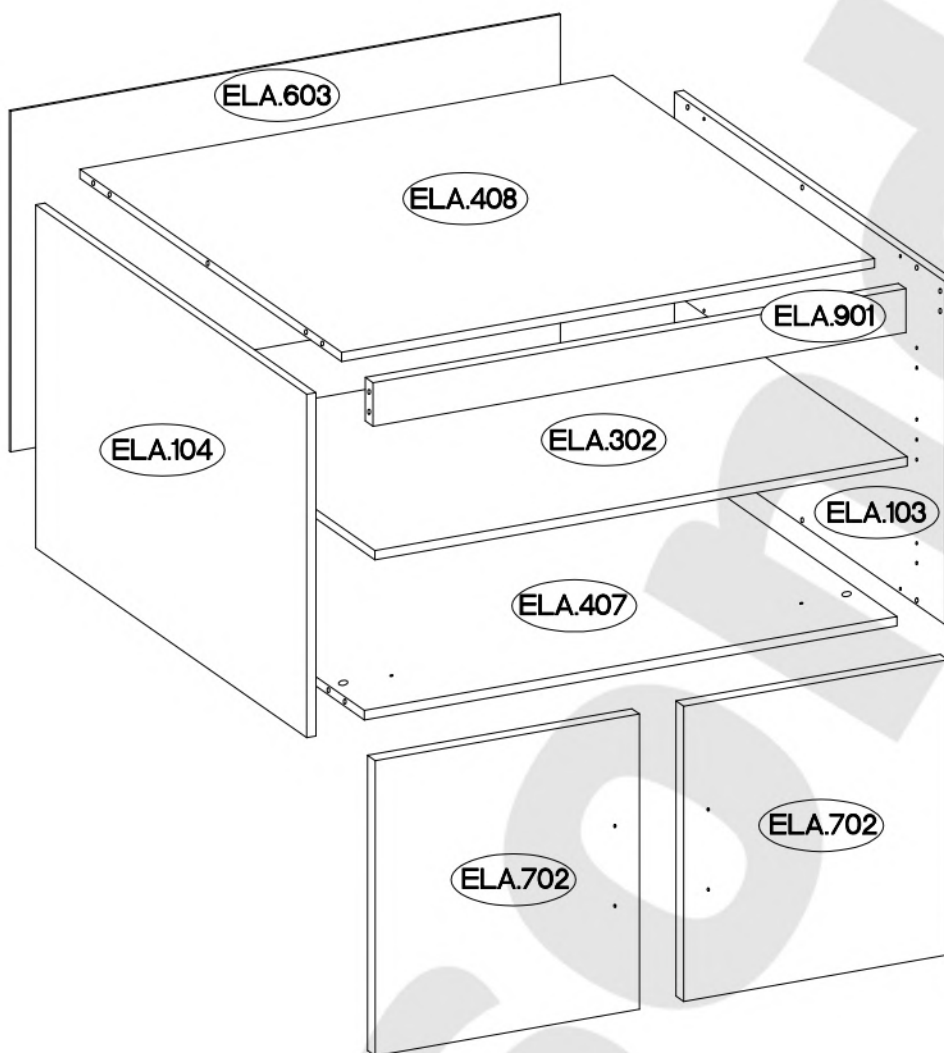

# ELENA NA 2D

	<b>±4.0x25mm</b>  R 4	<b>±35/16mm</b>  G2 4	<b>H=0</b>  H 4	<b>±3.5x13mm</b>  P5 8
<b>L=128mm</b>  S 2	<b>±4.0x30mm</b>  R2 4	<b>±3.0x20mm</b>  P7 20	<b>±5/16mm</b>  J3 4	<b>±15/12mm</b>  C 8
				<b>L=20mm</b>  D2 8
				<b>±8x30mm</b>  A 16
				<b>L=20mm</b>  E 8

Colli	Ersatzteil Nummer	Dimension
Colli 1/1	ELA.103	550x530x15
	ELA.104	550x530x15
	ELA.302	866x495x15
	ELA.407	867x512x15
	ELA.408	867x512x15
	ELA.603	546x894x2,5
	ELA.702 x2	473x430x15
	ELA.901	867x70x15

1

∅15/12mm	∅8x30mm	L=20mm
		
C	A	D2
8	16	8

2

P5

8

L=128mm

S

2

4.0x30mm

R2

4