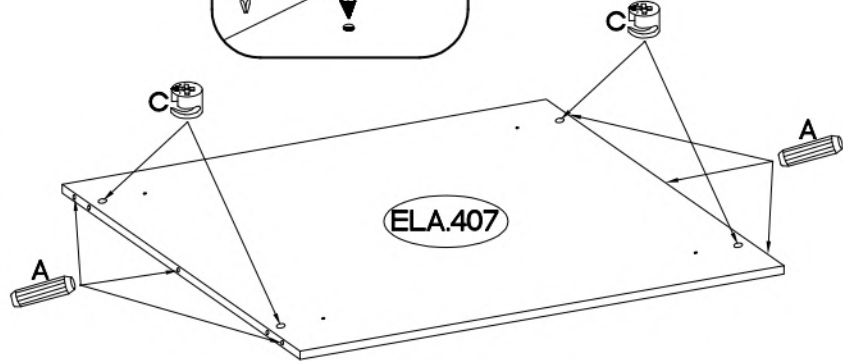

# ELENA NA 2D

	<b>±4.0x25mm</b>  R 4	<b>±35/16mm</b>  G2 4	<b>H=0</b>  H 4	<b>±3.5x13mm</b>  P5 8
<b>L=128mm</b>  S 2	<b>±4.0x30mm</b>  R2 4	<b>±3.0x20mm</b>  P7 20	<b>±5/16mm</b>  J3 4	<b>±15/12mm</b>  C 8
				<b>L=20mm</b>  D2 8
				<b>±8x30mm</b>  A 16
				<b>L=20mm</b>  E 8

Colli	Ersatzteil Nummer	Dimension
Colli 1/1	ELA.103	550x530x15
	ELA.104	550x530x15
	ELA.302	866x495x15
	ELA.407	867x512x15
	ELA.408	867x512x15
	ELA.603	546x894x2,5
	ELA.702 x2	473x430x15
	ELA.901	867x70x15

1

∅15/12mm	∅8x30mm	L=20mm
		
C	A	D2
8	16	8

2

P5

8

L=128mm

S

2

4.0x30mm

R2

4