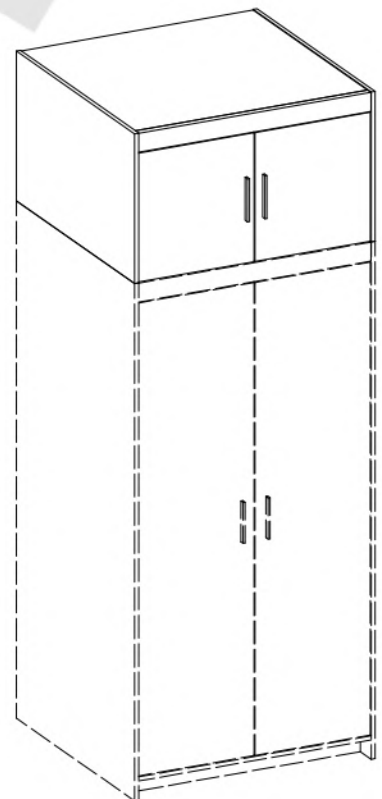

# ELENA NA 2D

	<b>±4.0x25mm</b>  R 4	<b>±35/16mm</b>  G2 4	<b>H=0</b>  H 4	<b>±3.5x13mm</b>  P5 8
<b>L=128mm</b>  S 2	<b>±4.0x30mm</b>  R2 4	<b>±3.0x20mm</b>  P7 20	<b>±5/16mm</b>  J3 4	<b>±15/12mm</b>  C 8
				<b>L=20mm</b>  D2 8
				<b>±8x30mm</b>  A 16
				<b>L=20mm</b>  E 8

Colli	Ersatzteil Nummer	Dimension
Colli 1/1	ELA.103	550x530x15
	ELA.104	550x530x15
	ELA.302	866x495x15
	ELA.407	867x512x15
	ELA.408	867x512x15
	ELA.603	546x894x2,5
	ELA.702 x2	473x430x15
	ELA.901	867x70x15

1

∅15/12mm	∅8x30mm	L=20mm
		
C	A	D2
8	16	8

2

$\pm 5/16\text{mm}$  J3 4	 E 8
--	--

6

4.0x25mm  
R  
4