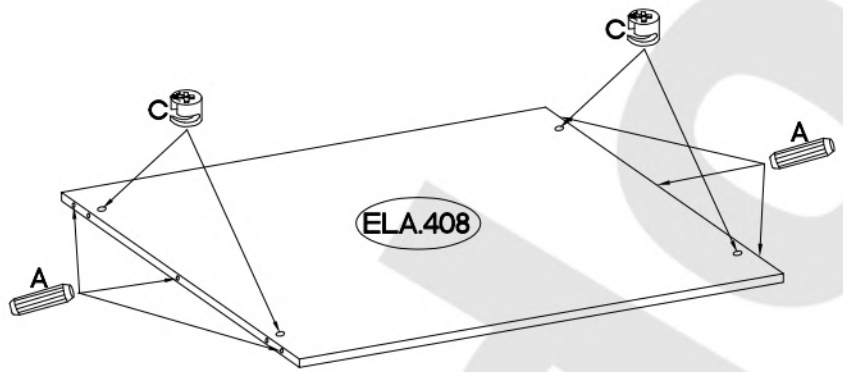

# ELENA NA 2D

	<b>±4.0x25mm</b>  R 4	<b>±35/16mm</b>  G2 4	<b>H=0</b>  H 4	<b>±3.5x13mm</b>  P5 8
<b>L=128mm</b>  S 2	<b>±4.0x30mm</b>  R2 4	<b>±3.0x20mm</b>  P7 20	<b>±5/16mm</b>  J3 4	<b>±15/12mm</b>  C 8
				<b>L=20mm</b>  D2 8
				<b>±8x30mm</b>  A 16
				<b>L=20mm</b>  E 8

Colli	Ersatzteil Nummer	Dimension
Colli 1/1	ELA.103	550x530x15
	ELA.104	550x530x15
	ELA.302	866x495x15
	ELA.407	867x512x15
	ELA.408	867x512x15
	ELA.603	546x894x2,5
	ELA.702 x2	473x430x15
	ELA.901	867x70x15

1

∅15/12mm	∅8x30mm	L=20mm
		
C	A	D2
8	16	8

2

P5

8

L=128mm

S

2

4.0x30mm

R2

4