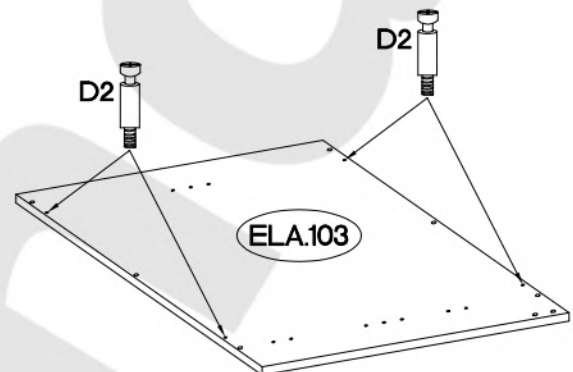

# ELENA NA 2D

	<b>±4.0x25mm</b>  R 4	<b>±35/16mm</b>  G2 4	<b>H=0</b>  H 4	<b>±3.5x13mm</b>  P5 8
<b>L=128mm</b>  S 2	<b>±4.0x30mm</b>  R2 4	<b>±3.0x20mm</b>  P7 20	<b>±5/16mm</b>  J3 4	<b>±15/12mm</b>  C 8
				<b>L=20mm</b>  D2 8
				<b>±8x30mm</b>  A 16
				<b>L=20mm</b>  E 8

Colli	Ersatzteil Nummer	Dimension
Colli 1/1	ELA.103	550x530x15
	ELA.104	550x530x15
	ELA.302	866x495x15
	ELA.407	867x512x15
	ELA.408	867x512x15
	ELA.603	546x894x2,5
	ELA.702 x2	473x430x15
	ELA.901	867x70x15

1

∅15/12mm	∅8x30mm	L=20mm
		
C	A	D2
8	16	8

2

P5

8

L=128mm

S

2

4.0x30mm

R2

4