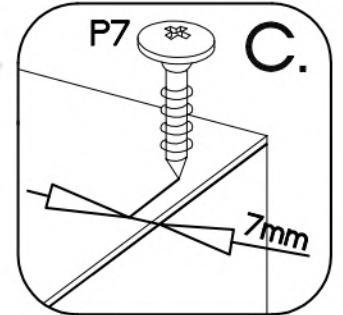

Colli	Ersatzteil Nummer	Dimension
Colli 1/1	ELA.103	550x530x15
	ELA.104	550x530x15
	ELA.302	866x495x15
	ELA.407	867x512x15
	ELA.408	867x512x15
	ELA.603	546x894x2,5
	ELA.702 x2	473x430x15
	ELA.901	867x70x15

1

∅15/12mm	∅8x30mm	L=20mm
		
C	A	D2
8	16	8

2

# 4

35/16mm

G2

4

H=0

H

4

3.5x13mm

$\pm 5/16\text{mm}$  J3 4	 E 8
--	--

6

4.0x25mm  
R  
4