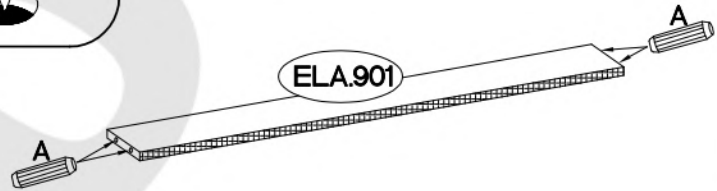

# ELENA NA 2D

	<b>±4.0x25mm</b>  R 4	<b>±35/16mm</b>  G2 4	<b>H=0</b>  H 4	<b>±3.5x13mm</b>  P5 8
<b>L=128mm</b>  S 2	<b>±4.0x30mm</b>  R2 4	<b>±3.0x20mm</b>  P7 20	<b>±5/16mm</b>  J3 4	<b>±15/12mm</b>  C 8
				<b>L=20mm</b>  D2 8
				<b>±8x30mm</b>  A 16
				<b>L=20mm</b>  E 8

Colli	Ersatzteil Nummer	Dimension
Colli 1/1	ELA.103	550x530x15
	ELA.104	550x530x15
	ELA.302	866x495x15
	ELA.407	867x512x15
	ELA.408	867x512x15
	ELA.603	546x894x2,5
	ELA.702 x2	473x430x15
	ELA.901	867x70x15

1

∅15/12mm	∅8x30mm	L=20mm
		
C	A	D2
8	16	8

2