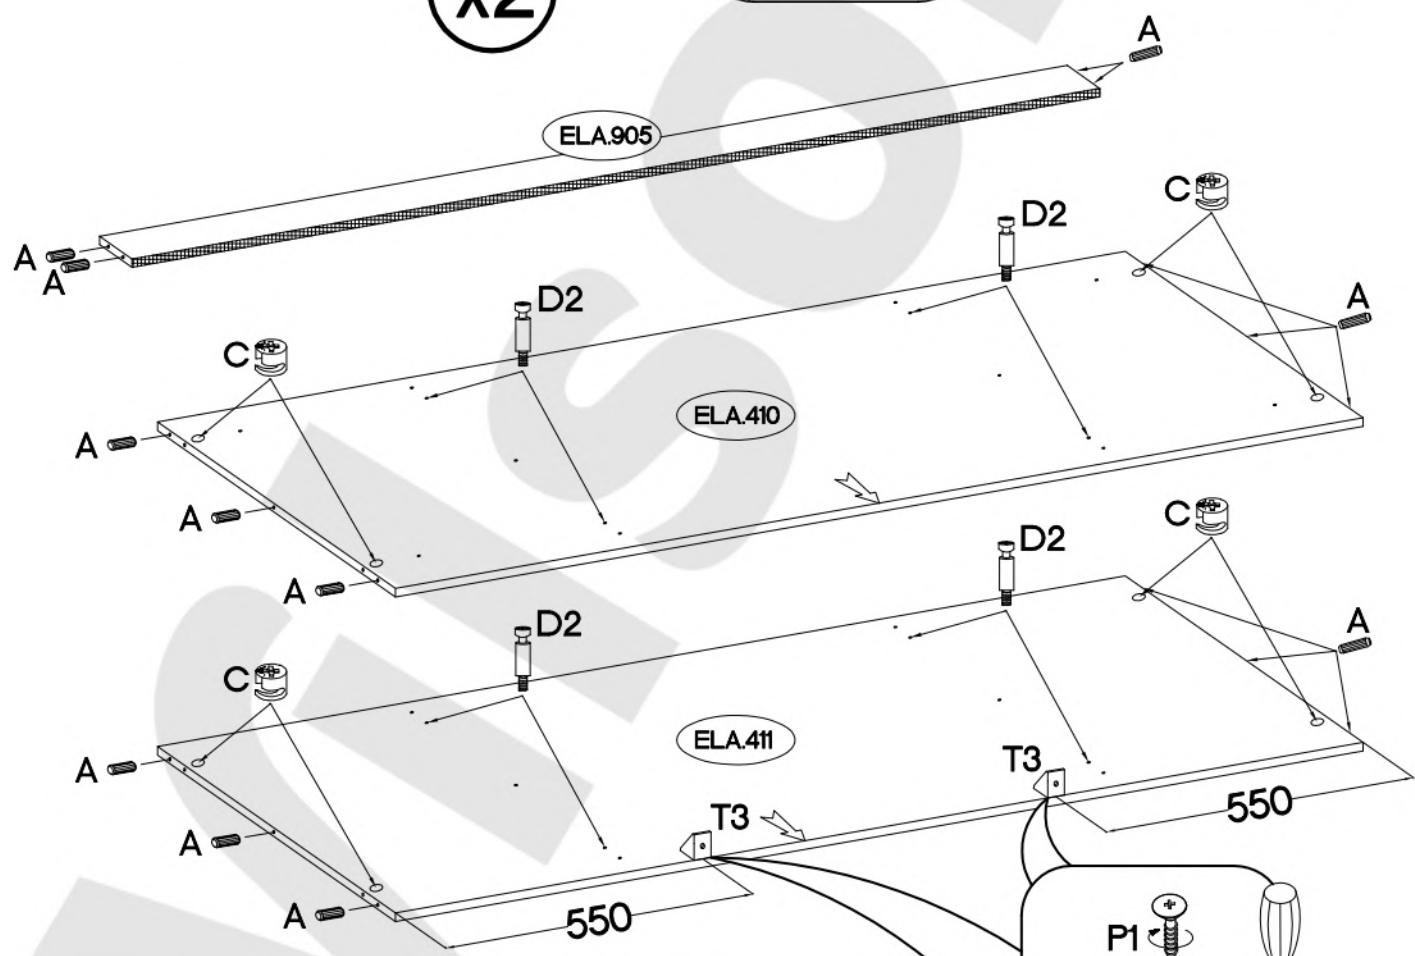

ELENA NA 4D

 A	 C	 D2	 E
28	16	16	16

 HG1	 HG2	 J3	 L2	 P1	 P5	 P7	 R	 R2	 S	 T3
4	4	12	6	4	16	40	4	8	4	2

P-ISM-ELA-06

Colli	Ersatzteil Nummer	Dimension
Colli 1/2	ELA.103	550x530x15
	ELA.104	550x530x15
	ELA.301 x2	425x495x15
	ELA.304	850x495x15
	ELA.503 x2	518x511x15
	ELA.702 x4	473x430x15

Colli	Ersatzteil Nummer	Dimension
Colli 2/2	ELA.410	1733x512x15
	ELA.411	1733x512x15
	ELA.605	546x447x2.5
	ELA.606	546x865x2.5
	ELA.905	1733x70x15

ELA.301  
ELA.304

$\varnothing 8 \times 30 \text{mm}$  A 28	$\varnothing 15 / 12 \text{mm}$  C 16	L=20mm  D2 16	 T3 2	$\varnothing 4.0 \times 16 \text{mm}$  P1 2
--	--	--	---	--

# 7

±4.0x16mm

P1

2

8

4.0x25mm

R

4

$\pm 35/9\text{mm}$ H=0  HG1 4	$\pm 35/16\text{mm}$  HG2 4	$\pm 3.5 \times 13\text{mm}$  P5 16
---	---	---

L=128mm	4.0x30mm
	
S	R2
4	8