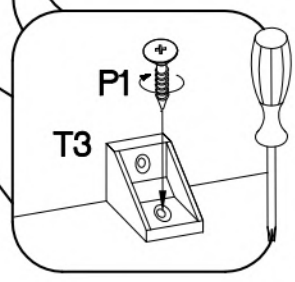

ELENA NA 4D

 A	 C	 D2	 E
28	16	16	16

 HG1	 HG2	 J3	 L2	 P1	 P5	 P7	 R	 R2	 S	 T3
4	4	12	6	4	16	40	4	8	4	2

P-ISM-ELA-06

Colli	Ersatzteil Nummer	Dimension
Colli 1/2	ELA.103	550x530x15
	ELA.104	550x530x15
	ELA.301 x2	425x495x15
	ELA.304	850x495x15
	ELA.503 x2	518x511x15
	ELA.702 x4	473x430x15

Colli	Ersatzteil Nummer	Dimension
Colli 2/2	ELA.410	1733x512x15
	ELA.411	1733x512x15
	ELA.605	546x447x2.5
	ELA.606	546x865x2.5
	ELA.905	1733x70x15

ELA.301  
ELA.304

$\varnothing 8 \times 30 \text{mm}$  A 28	$\varnothing 15 / 12 \text{mm}$  C 16	L=20mm  D2 16	 T3 2	$\varnothing 4.0 \times 16 \text{mm}$  P1 2
--	--	--	---	--

# 7

±4.0x16mm

P1

2

8

4.0x25mm

R

4

$\pm 35/9\text{mm}$ H=0  HG1 4	$\pm 35/16\text{mm}$  HG2 4	$\pm 3.5 \times 13\text{mm}$  P5 16
---	---	---

L=128mm	4.0x30mm
	
S	R2
4	8