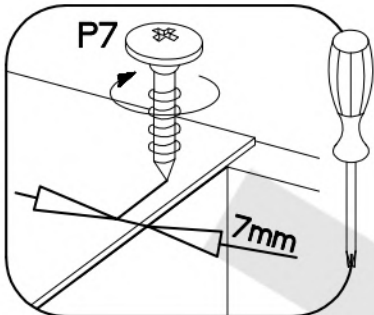

Colli	Ersatzteil Nummer	Dimension
Colli 2/2	ELA.410	1733x512x15
	ELA.411	1733x512x15
	ELA.605	546x447x2.5
	ELA.606	546x865x2.5
	ELA.905	1733x70x15

ELA.301  
ELA.304

$\varnothing 8 \times 30 \text{mm}$  A 28	$\varnothing 15 / 12 \text{mm}$  C 16	L=20mm  D2 16	 T3 2	$\varnothing 4.0 \times 16 \text{mm}$  P1 2
--	--	--	---	--

# 6

±3.0x20mm

P7

40

L2

6

# 7

±4.0x16mm

P1

2

8

4.0x25mm

R

4

$\pm 35/9\text{mm}$ H=0  HG1 4	$\pm 35/16\text{mm}$  HG2 4	$\pm 3.5 \times 13\text{mm}$  P5 16
---	---	---

L=128mm	4.0x30mm
	
S	R2
4	8