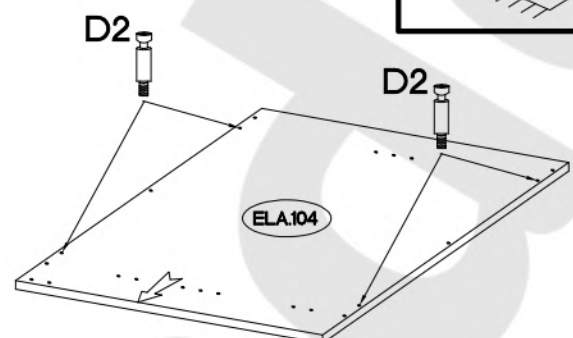

ELENA NA 4D

 A	 C	 D2	 E
28	16	16	16

 HG1	 HG2	 J3	 L2	 P1	 P5	 P7	 R	 R2	 S	 T3
4	4	12	6	4	16	40	4	8	4	2

P-ISM-ELA-06

Colli	Ersatzteil Nummer	Dimension
Colli 1/2	ELA.103	550x530x15
	ELA.104	550x530x15
	ELA.301 x2	425x495x15
	ELA.304	850x495x15
	ELA.503 x2	518x511x15
	ELA.702 x4	473x430x15

Colli	Ersatzteil Nummer	Dimension
Colli 2/2	ELA.410	1733x512x15
	ELA.411	1733x512x15
	ELA.605	546x447x2.5
	ELA.606	546x865x2.5
	ELA.905	1733x70x15

ELA.301  
ELA.304

$\varnothing 8 \times 30 \text{mm}$  A 28	$\varnothing 15 / 12 \text{mm}$  C 16	L=20mm  D2 16	 T3 2	$\varnothing 4.0 \times 16 \text{mm}$  P1 2
--	--	--	---	--

# 7

±4.0x16mm

P1

2

8

4.0x25mm

R

4