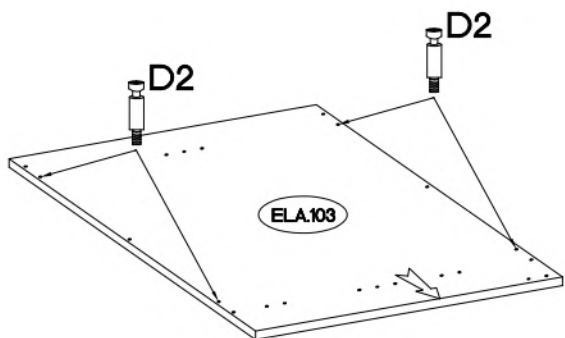

ELENA NA 4D

 A	 C	 D2	 E
28	16	16	16

 HG1	 HG2	 J3	 L2	 P1	 P5	 P7	 R	 R2	 S	 T3
4	4	12	6	4	16	40	4	8	4	2

P-ISM-ELA-06

Colli	Ersatzteil Nummer	Dimension
Colli 1/2	ELA.103	550x530x15
	ELA.104	550x530x15
	ELA.301 x2	425x495x15
	ELA.304	850x495x15
	ELA.503 x2	518x511x15
	ELA.702 x4	473x430x15

Colli	Ersatzteil Nummer	Dimension
Colli 2/2	ELA.410	1733x512x15
	ELA.411	1733x512x15
	ELA.605	546x447x2.5
	ELA.606	546x865x2.5
	ELA.905	1733x70x15

ELA.301  
ELA.304

$\varnothing 8 \times 30 \text{mm}$  A 28	$\varnothing 15 / 12 \text{mm}$  C 16	L=20mm  D2 16	 T3 2	$\varnothing 4.0 \times 16 \text{mm}$  P1 2
--	--	--	---	--

# 7

±4.0x16mm

P1

2

8

4.0x25mm

R

4

$\pm 35/9\text{mm}$ H=0  HG1 4	$\pm 35/16\text{mm}$  HG2 4	$\pm 3.5 \times 13\text{mm}$  P5 16
---	---	---

L=128mm	4.0x30mm
	
S	R2
4	8