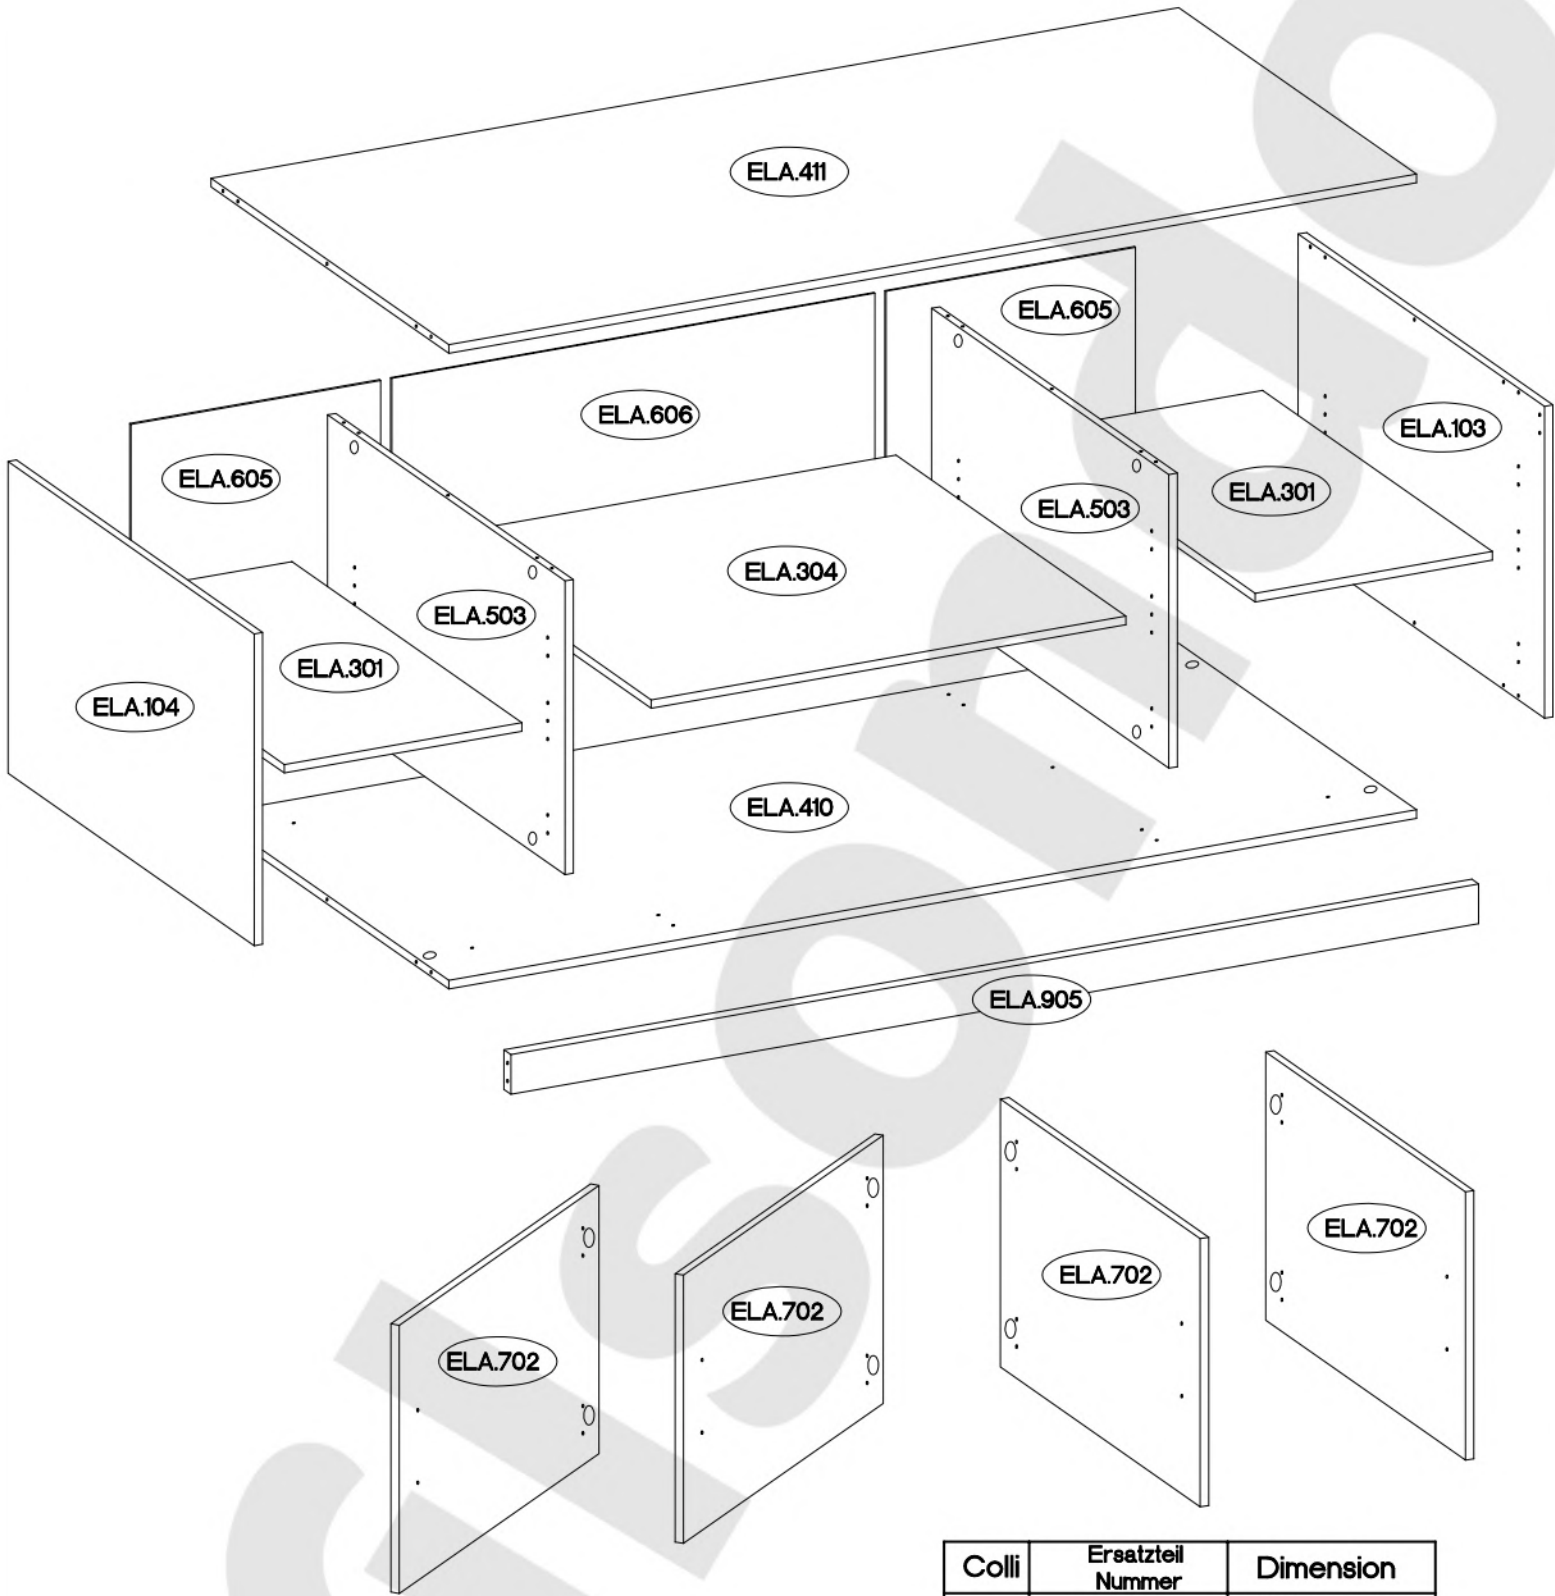

ELENA NA 4D

 A	 C	 D2	 E
28	16	16	16

 HG1	 HG2	 J3	 L2	 P1	 P5	 P7	 R	 R2	 S	 T3
4	4	12	6	4	16	40	4	8	4	2

P-ISM-ELA-06

Colli	Ersatzteil Nummer	Dimension
Colli 1/2	ELA.103	550x530x15
	ELA.104	550x530x15
	ELA.301 x2	425x495x15
	ELA.304	850x495x15
	ELA.503 x2	518x511x15
	ELA.702 x4	473x430x15

Colli	Ersatzteil Nummer	Dimension
Colli 2/2	ELA.410	1733x512x15
	ELA.411	1733x512x15
	ELA.605	546x447x2.5
	ELA.606	546x865x2.5
	ELA.905	1733x70x15

ELA.301  
ELA.304

$\varnothing 8 \times 30 \text{mm}$  A 28	$\varnothing 15 / 12 \text{mm}$  C 16	L=20mm  D2 16	 T3 2	$\varnothing 4.0 \times 16 \text{mm}$  P1 2
--	--	--	---	--

# 7

±4.0x16mm

P1

2

8

4.0x25mm

R

4

$\pm 35/9\text{mm}$ H=0  HG1 4	$\pm 35/16\text{mm}$  HG2 4	$\pm 3.5 \times 13\text{mm}$  P5 16
---	---	---

L=128mm	4.0x30mm
	
S	R2
4	8