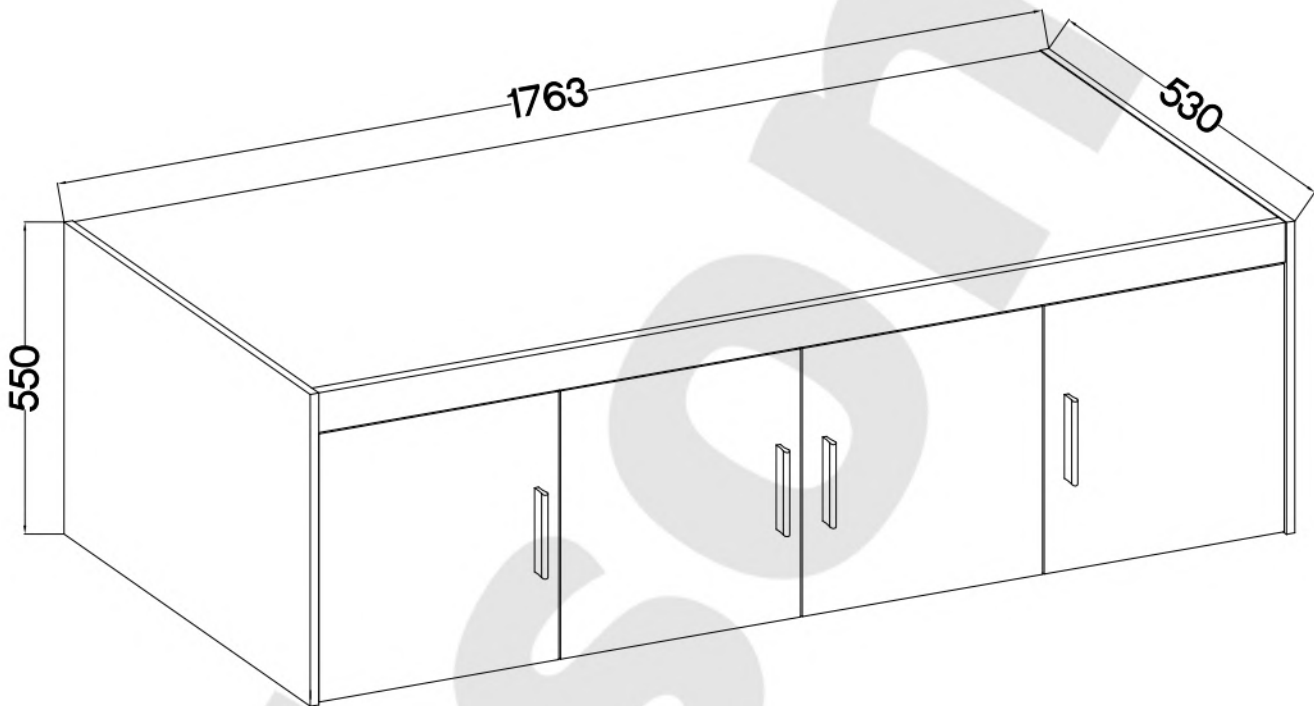

ELENA NA 4D

 A	 C	 D2	 E
28	16	16	16

 HG1	 HG2	 J3	 L2	 P1	 P5	 P7	 R	 R2	 S	 T3
4	4	12	6	4	16	40	4	8	4	2

P-ISM-ELA-06

Colli	Ersatzteil Nummer	Dimension
Colli 1/2	ELA.103	550x530x15
	ELA.104	550x530x15
	ELA.301 x2	425x495x15
	ELA.304	850x495x15
	ELA.503 x2	518x511x15
	ELA.702 x4	473x430x15

Colli	Ersatzteil Nummer	Dimension
Colli 2/2	ELA.410	1733x512x15
	ELA.411	1733x512x15
	ELA.605	546x447x2.5
	ELA.606	546x865x2.5
	ELA.905	1733x70x15

ELA.301  
ELA.304

$\varnothing 8 \times 30 \text{mm}$  A 28	$\varnothing 15 / 12 \text{mm}$  C 16	L=20mm  D2 16	 T3 2	$\varnothing 4.0 \times 16 \text{mm}$  P1 2
--	--	--	---	--

$\pm 35/9\text{mm}$ H=0  HG1 4	$\pm 35/16\text{mm}$  HG2 4	$\pm 3.5 \times 13\text{mm}$  P5 16
---	---	---

L=128mm	4.0x30mm
	
S	R2
4	8