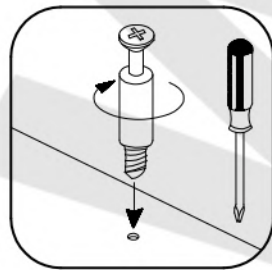

ELENA NA 4D

 A	 C	 D2	 E
28	16	16	16

 HG1	 HG2	 J3	 L2	 P1	 P5	 P7	 R	 R2	 S	 T3
4	4	12	6	4	16	40	4	8	4	2

P-ISM-ELA-06

Colli	Ersatzteil Nummer	Dimension
Colli 1/2	ELA.103	550x530x15
	ELA.104	550x530x15
	ELA.301 x2	425x495x15
	ELA.304	850x495x15
	ELA.503 x2	518x511x15
	ELA.702 x4	473x430x15

Colli	Ersatzteil Nummer	Dimension
Colli 2/2	ELA.410	1733x512x15
	ELA.411	1733x512x15
	ELA.605	546x447x2.5
	ELA.606	546x865x2.5
	ELA.905	1733x70x15

ELA.301  
ELA.304

$\varnothing 8 \times 30 \text{mm}$  A 28	$\varnothing 15 / 12 \text{mm}$  C 16	L=20mm  D2 16	 T3 2	$\varnothing 4.0 \times 16 \text{mm}$  P1 2
--	--	--	---	--