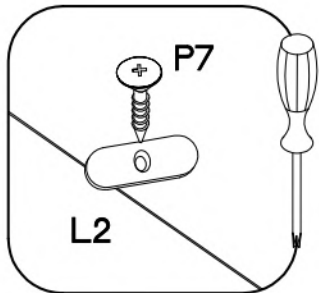

Colli	Ersatzteil Nummer	Dimension
Colli 2/2	ELA.410	1733x512x15
	ELA.411	1733x512x15
	ELA.605	546x447x2.5
	ELA.606	546x865x2.5
	ELA.905	1733x70x15

ELA.301  
ELA.304

$\varnothing 8 \times 30 \text{mm}$  A 28	$\varnothing 15 / 12 \text{mm}$  C 16	L=20mm  D2 16	 T3 2	$\varnothing 4.0 \times 16 \text{mm}$  P1 2
--	--	--	---	--

# 6

±3.0x20mm

P7

40

L2

6

# 7

±4.0x16mm

P1

2

8

4.0x25mm

R

4

$\pm 35/9\text{mm}$ H=0  HG1 4	$\pm 35/16\text{mm}$  HG2 4	$\pm 3.5 \times 13\text{mm}$  P5 16
---	---	---

L=128mm	4.0x30mm
	
S	R2
4	8