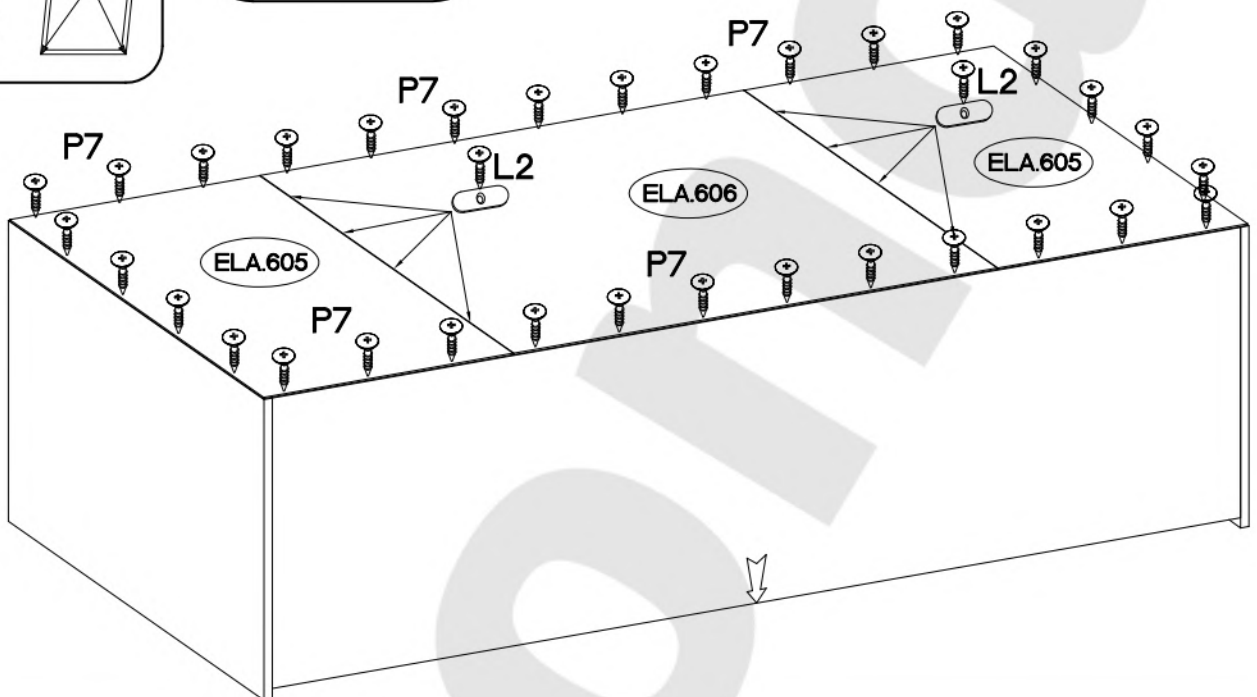

Colli	Ersatzteil Nummer	Dimension
Colli 2/2	ELA.410	1733x512x15
	ELA.411	1733x512x15
	ELA.605	546x447x2.5
	ELA.606	546x865x2.5
	ELA.905	1733x70x15

ELA.301  
ELA.304

$\varnothing 8 \times 30 \text{mm}$  A 28	$\varnothing 15 / 12 \text{mm}$  C 16	L=20mm  D2 16	 T3 2	$\varnothing 4.0 \times 16 \text{mm}$  P1 2
--	--	--	---	--

# 7

±4.0x16mm

P1

2

8

4.0x25mm

R

4

$\pm 35/9\text{mm}$ H=0  HG1 4	$\pm 35/16\text{mm}$  HG2 4	$\pm 3.5 \times 13\text{mm}$  P5 16
---	---	---

L=128mm	4.0x30mm
	
S	R2
4	8