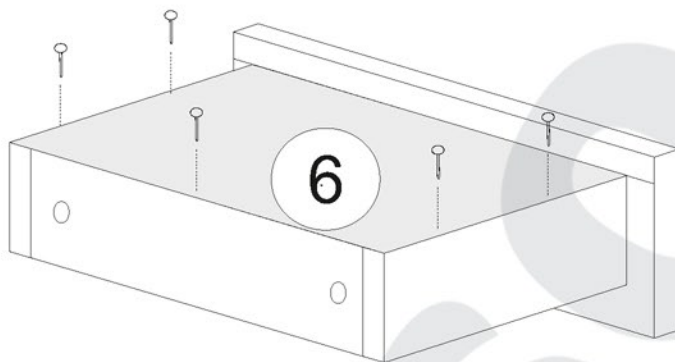

- PL** Instrukcja montażu Karta gwarancyjna
- D** Aufbauanleitung der Garantieschein
- GB** Assembly instruction Guarantee certificate
- SK** Návod na montáž Záručný list

C  x20	D  x20	P.  x4	M.  	W3 6x9.5  x8
A  	W1 3.5x16  x8	 		

x2

x2

x4

x4

x4

AB=CD