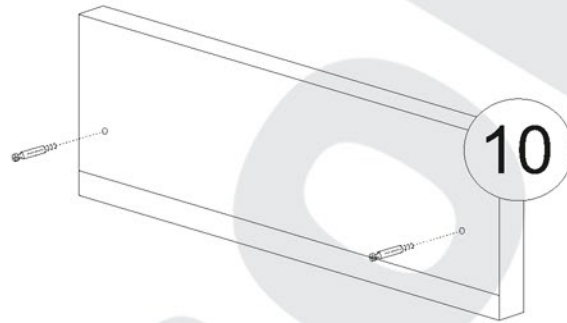

- PL** Instrukcja montażu Karta gwarancyjna
- D** Aufbauanleitung der Garantieschein
- GB** Assembly instruction Guarantee certificate
- SK** Návod na montáž Záručný list

C  x20	D  x20	P.  x4	M.  	W3 6x9.5  x8
A  	W1 3.5x16  x8	 		