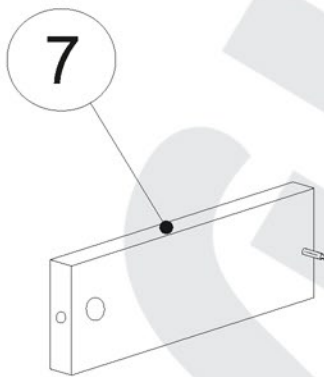

- PL** Instrukcja montażu Karta gwarancyjna
- D** Aufbauanleitung der Garantieschein
- GB** Assembly instruction Guarantee certificate
- SK** Návod na montáž Záručný list

C  x20	D  x20	P.  x4	M.  	W3 6x9.5  x8
A  	W1 3.5x16  x8	 		