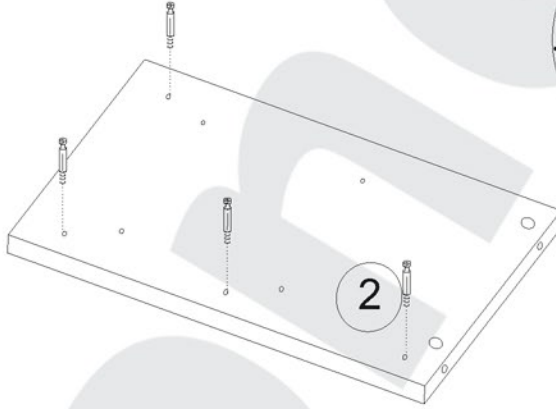

- PL** Instrukcja montażu Karta gwarancyjna
- D** Aufbauanleitung der Garantieschein
- GB** Assembly instruction Guarantee certificate
- SK** Návod na montáž Záručný list

C  x20	D  x20	P.  x4	M.  	W3 6x9.5  x8
A  	W1 3.5x16  x8	 		

x2

x2

x4

x4

x4

AB=CD