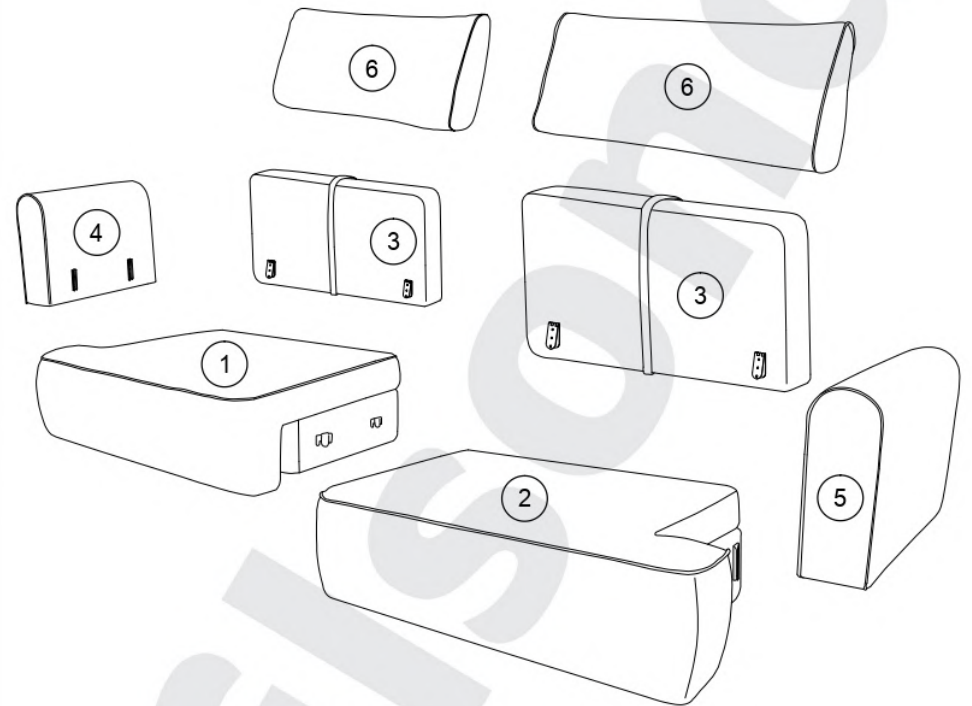

ca.0,5H

- (D) Montageanleitung
- (FR) Notice de montage
- (NL) Handleiding voor de montage
- (CZ) Montážní návod
- (HU) Szerelési útmutató
- (TR) Montaj talimati

- (GB) Assembly Instructions
- (IT) Istruzioni di montaggio
- (PL) Instrukcja montażu
- (SK) Návod na montáž
- (RO) Instrucțiuni de montaj
- (RU) Инструкции по монтажу