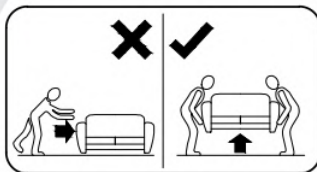

ca.0,5H

- (D) Montageanleitung
- (FR) Notice de montage
- (NL) Handleiding voor de montage
- (CZ) Montážní návod
- (HU) Szerelési útmutató
- (TR) Montaj talimati

- (GB) Assembly Instructions
- (IT) Istruzioni di montaggio
- (PL) Instrukcja montażu
- (SK) Návod na montáž
- (RO) Instrucțiuni de montaj
- (RU) Инструкции по монтажу