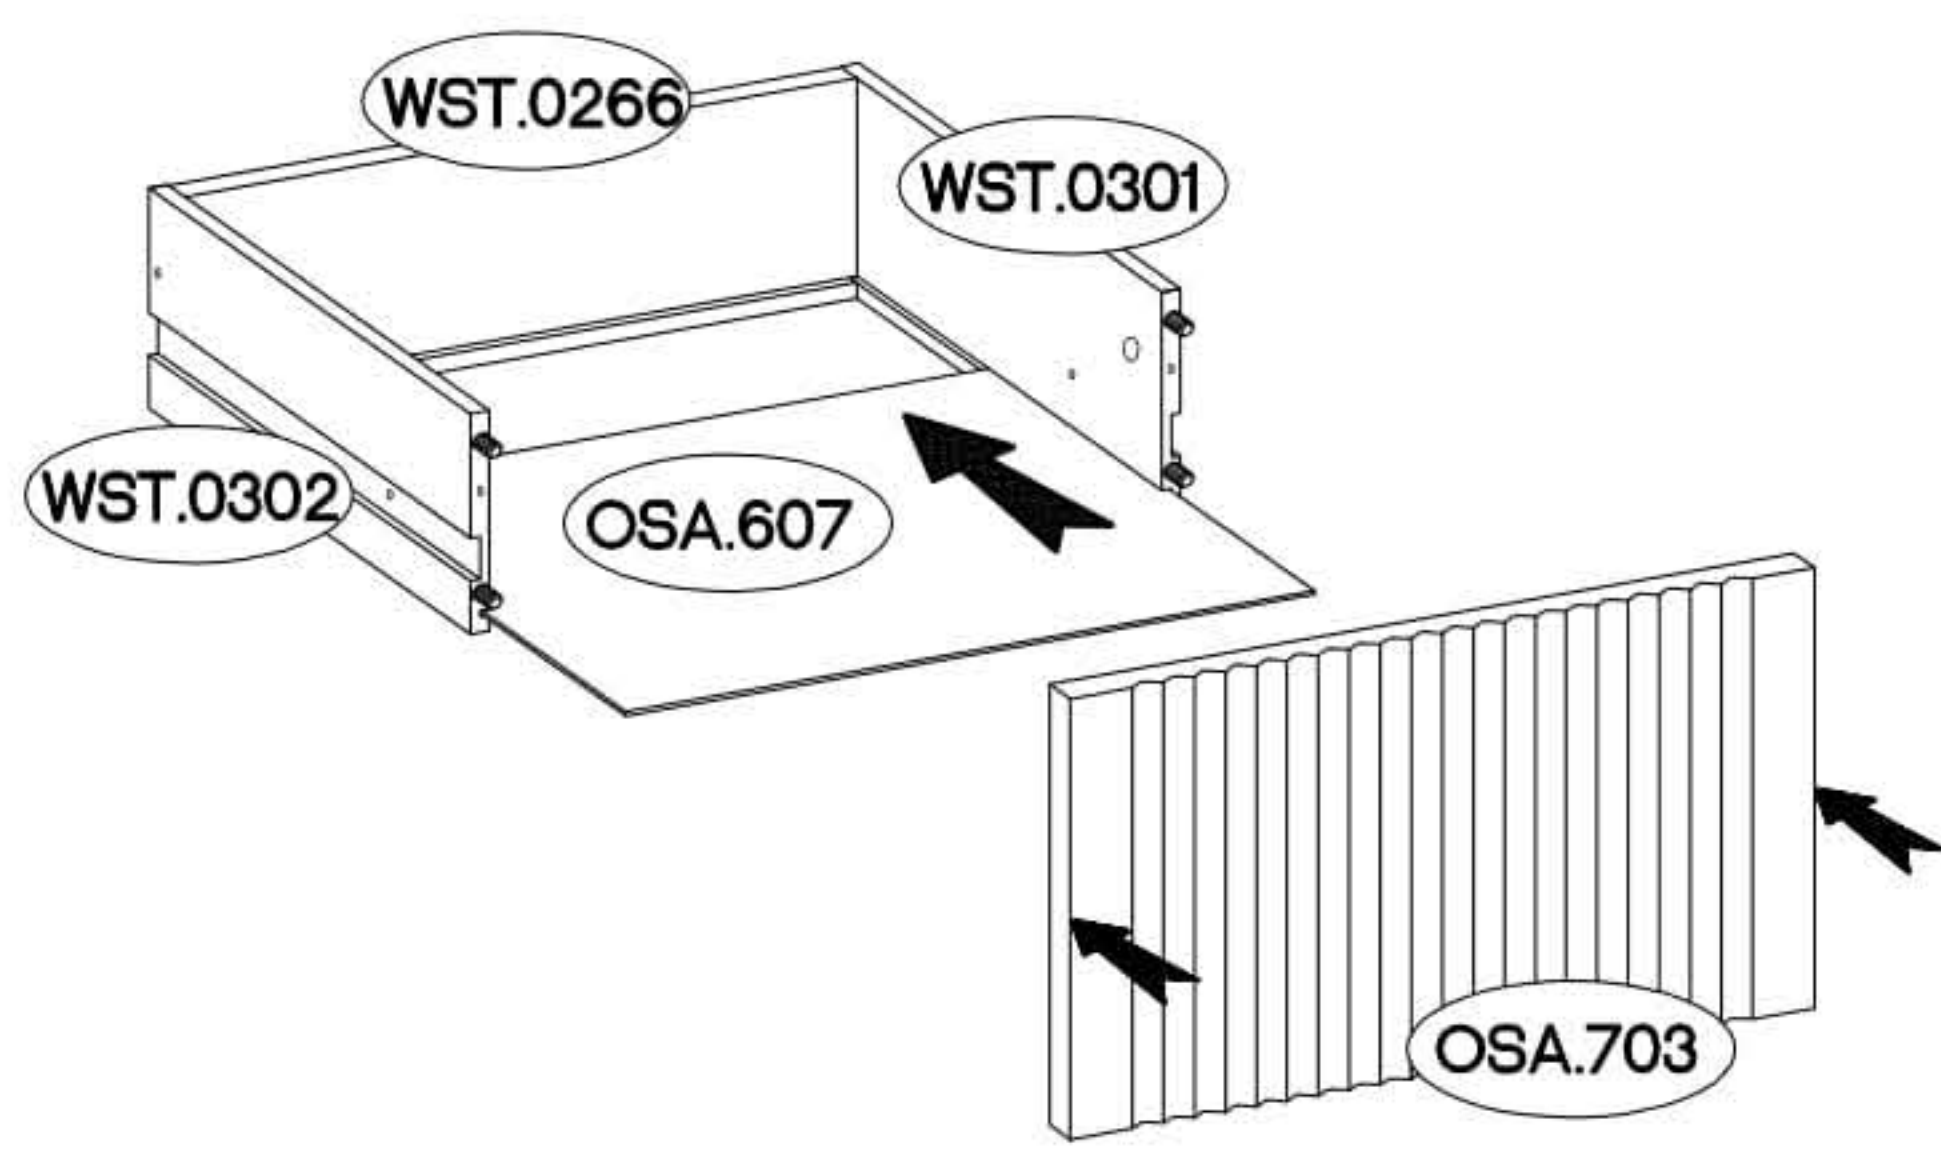

ISM-OSA-004

Ersatzteil Nummer	Dimension
OSA.103	318x598x16
OSA.104	318x598x16
OSA.504	318x264x16
OSA.508	318x264x16
OSA.205 x2	1002x600x16
OSA.907	318x968x16
OSA.908 x2	476x100x16
OSA.909 x2	476x60x16
OSA.607 x2	445x247x2,5
WST.0301 x2	250x140x12
WST.0302 x2	250x140x12
WST.0266 x2	434x140x12
TKO.703 x2	280x480x16

±6x42mm  B2 4

3

L=20mm  D2 4
--

x2

4

x2

5

x2

†8x30mm  A 12	†15/12mm  C 16	L=20mm  D2 4	27/220mm  I3 2	†6,3x13mm  M2 4	†6.3x20mm  M3 4	†20/8mm  J14 4
--	---	---	---	---	--	---

7

L=150mm F34 5	4.0x16mm R11 15	L=20mm D2 6
---------------------	-----------------------	-------------------

8

8x30mm A 16	15/12mm C 4	L=20mm D2 6
-------------------	-------------------	-------------------

9

L=56mm

D4

2

10

± 20  E11 6	M4x9mm  U1 4	$\pm 7/2$ mm  J5 4
--	--	--