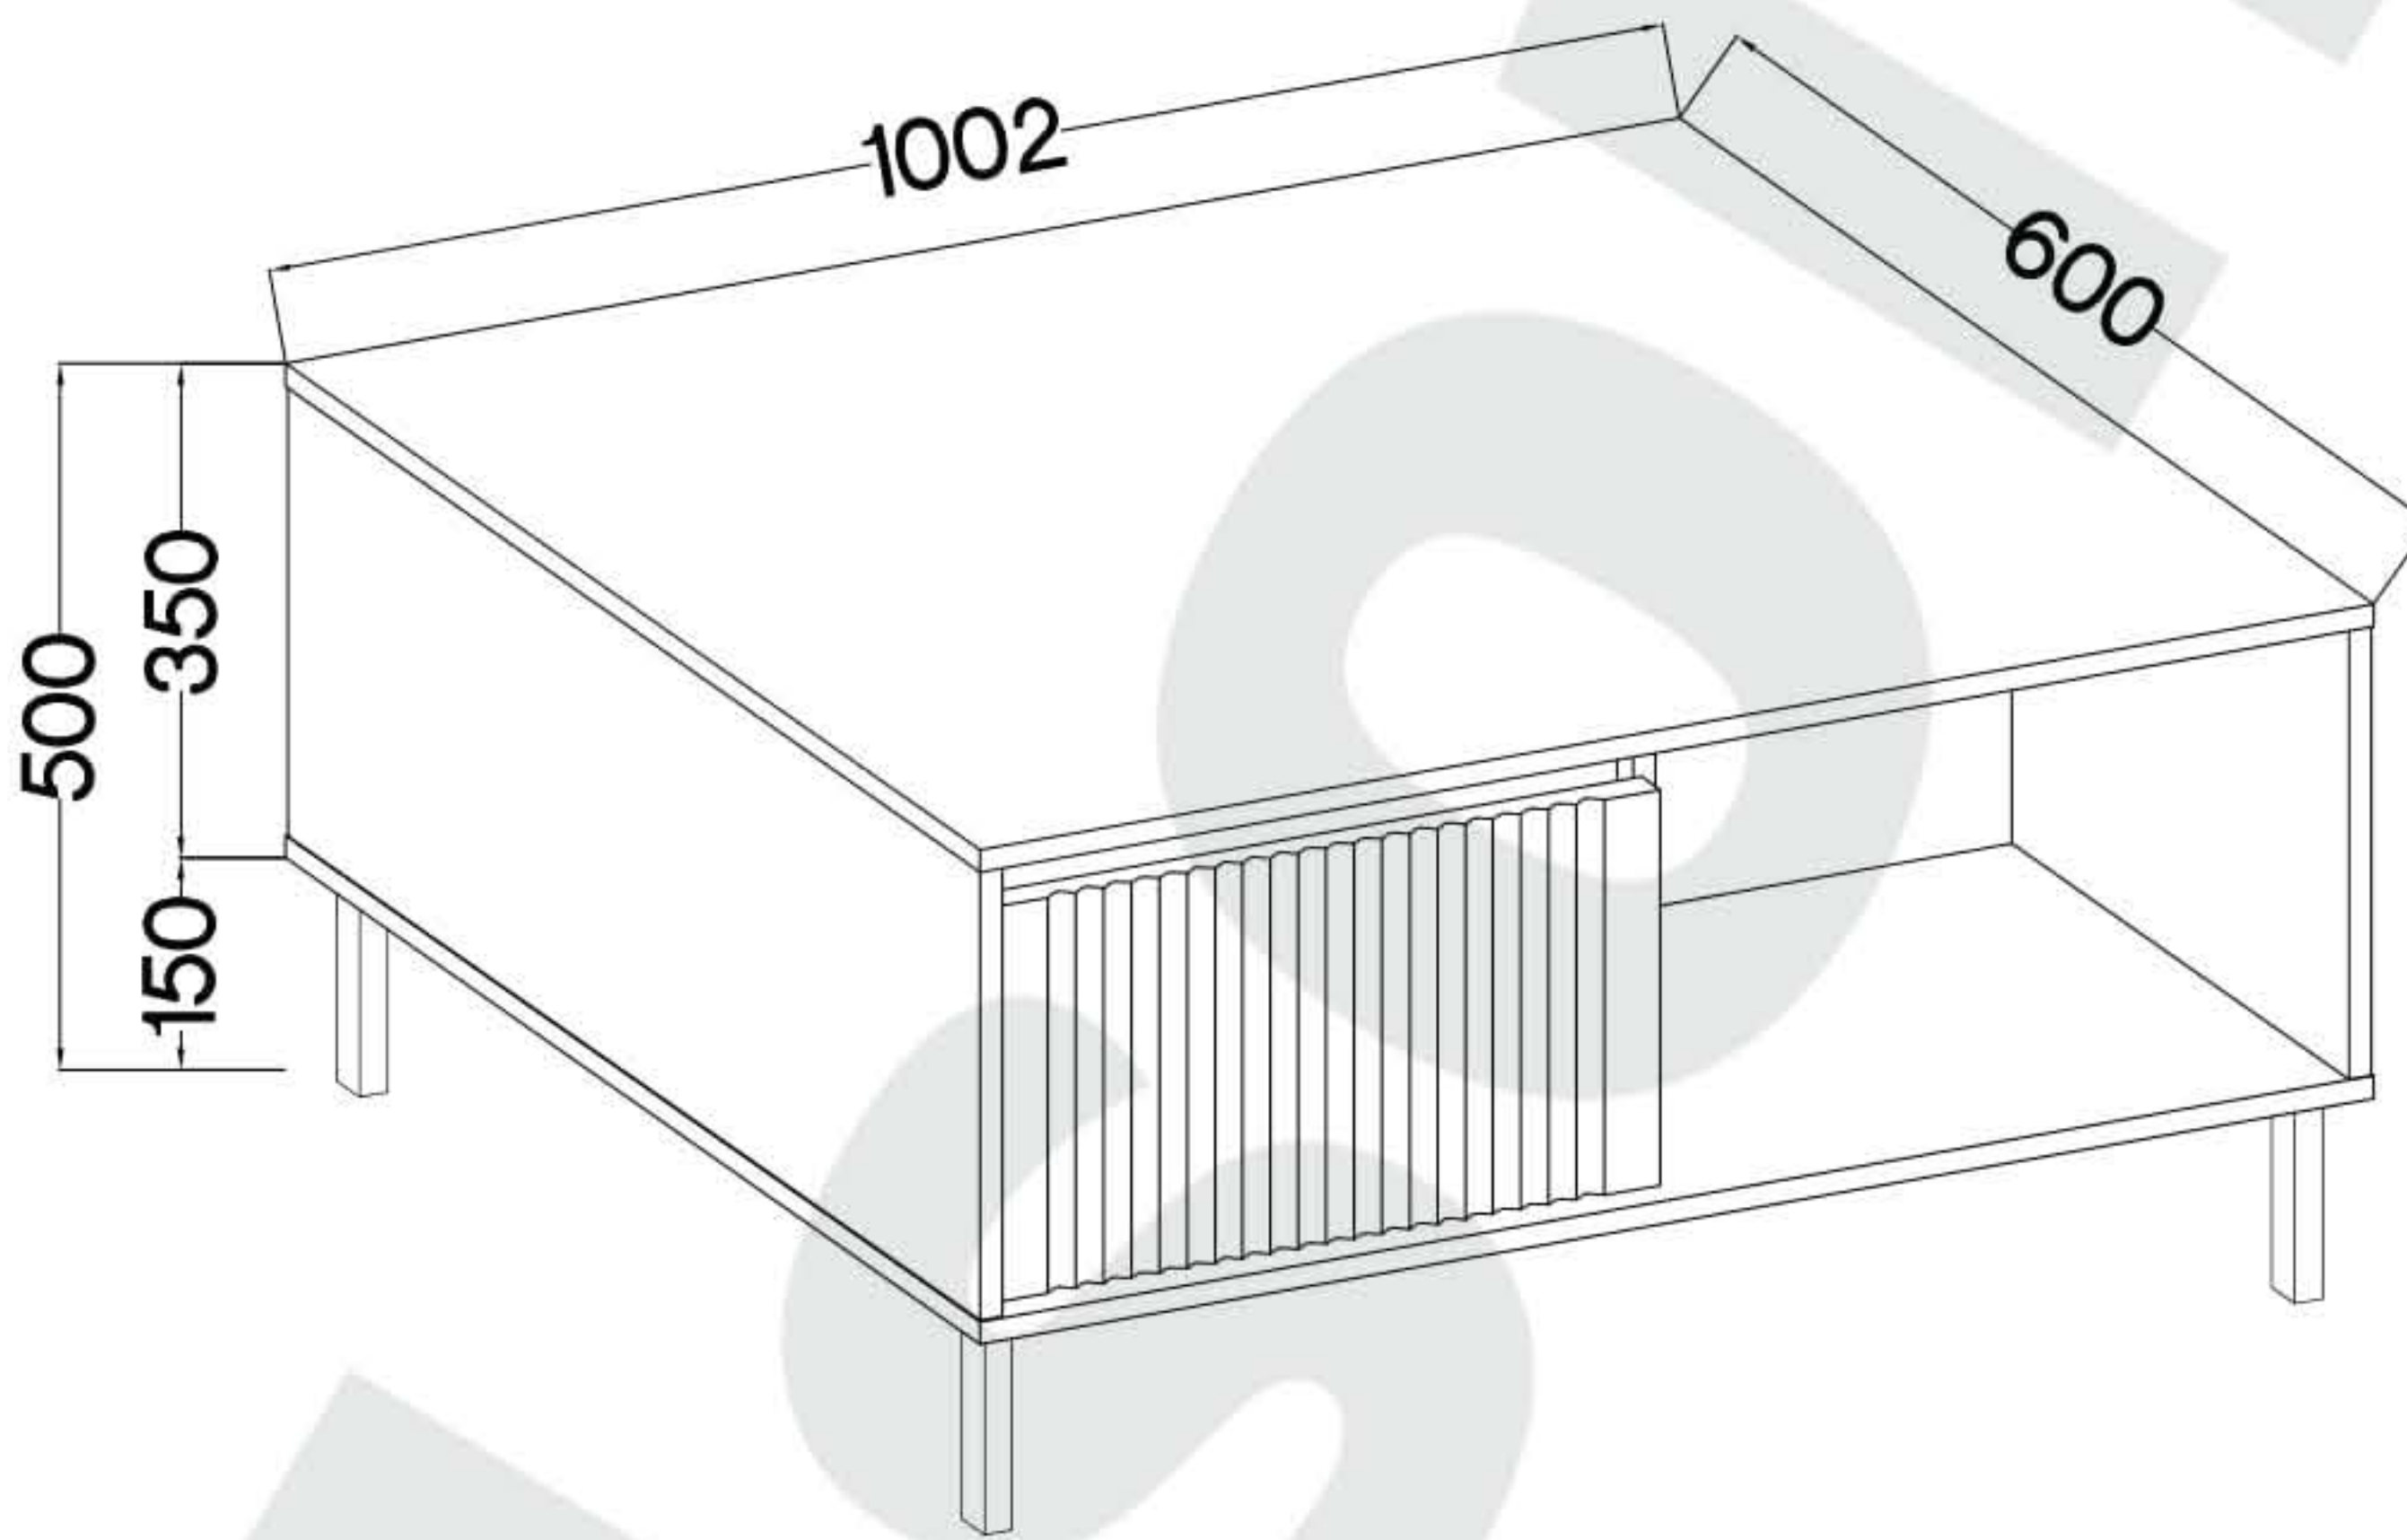

TYP 201

†8x30mm A 44	†6x42mm B2 4	†15/12mm C 20	†12/10mm C5 4	L=20mm D2 20	L=56mm D4 2	†20 E11 6	L=150mm F34 5	27/220mm I3 2	†7/2mm J5 4	†20/8mm J14 4	 L 4	†6,3x13mm M2 4	†6.3x20mm M3 4	†4.0x16mm R11 15	M4x9mm U1 4
-------------------------------	-------------------------------	--------------------------------	--------------------------------	-------------------------------	------------------------------	----------------------------	--------------------------------	--------------------------------	------------------------------	--------------------------------	-------------------	---------------------------------	---------------------------------	-----------------------------------	------------------------------

ISM-OSA-004

Ersatzteil Nummer	Dimension
OSA.103	318x598x16
OSA.104	318x598x16
OSA.504	318x264x16
OSA.508	318x264x16
OSA.205 x2	1002x600x16
OSA.907	318x968x16
OSA.908 x2	476x100x16
OSA.909 x2	476x60x16
OSA.607 x2	445x247x2,5
WST.0301 x2	250x140x12
WST.0302 x2	250x140x12
WST.0266 x2	434x140x12
TKO.703 x2	280x480x16

±6x42mm  B2 4

3

L=20mm  D2 4
--

x2

4

x2

5

x2

8

8x30mm A 16	15/12mm C 4	L=20mm D2 6
-------------------	-------------------	-------------------

9

L=56mm

D4

2

10

± 20  E11 6	M4x9mm  U1 4	$\pm 7/2$ mm  J5 4
--	--	--