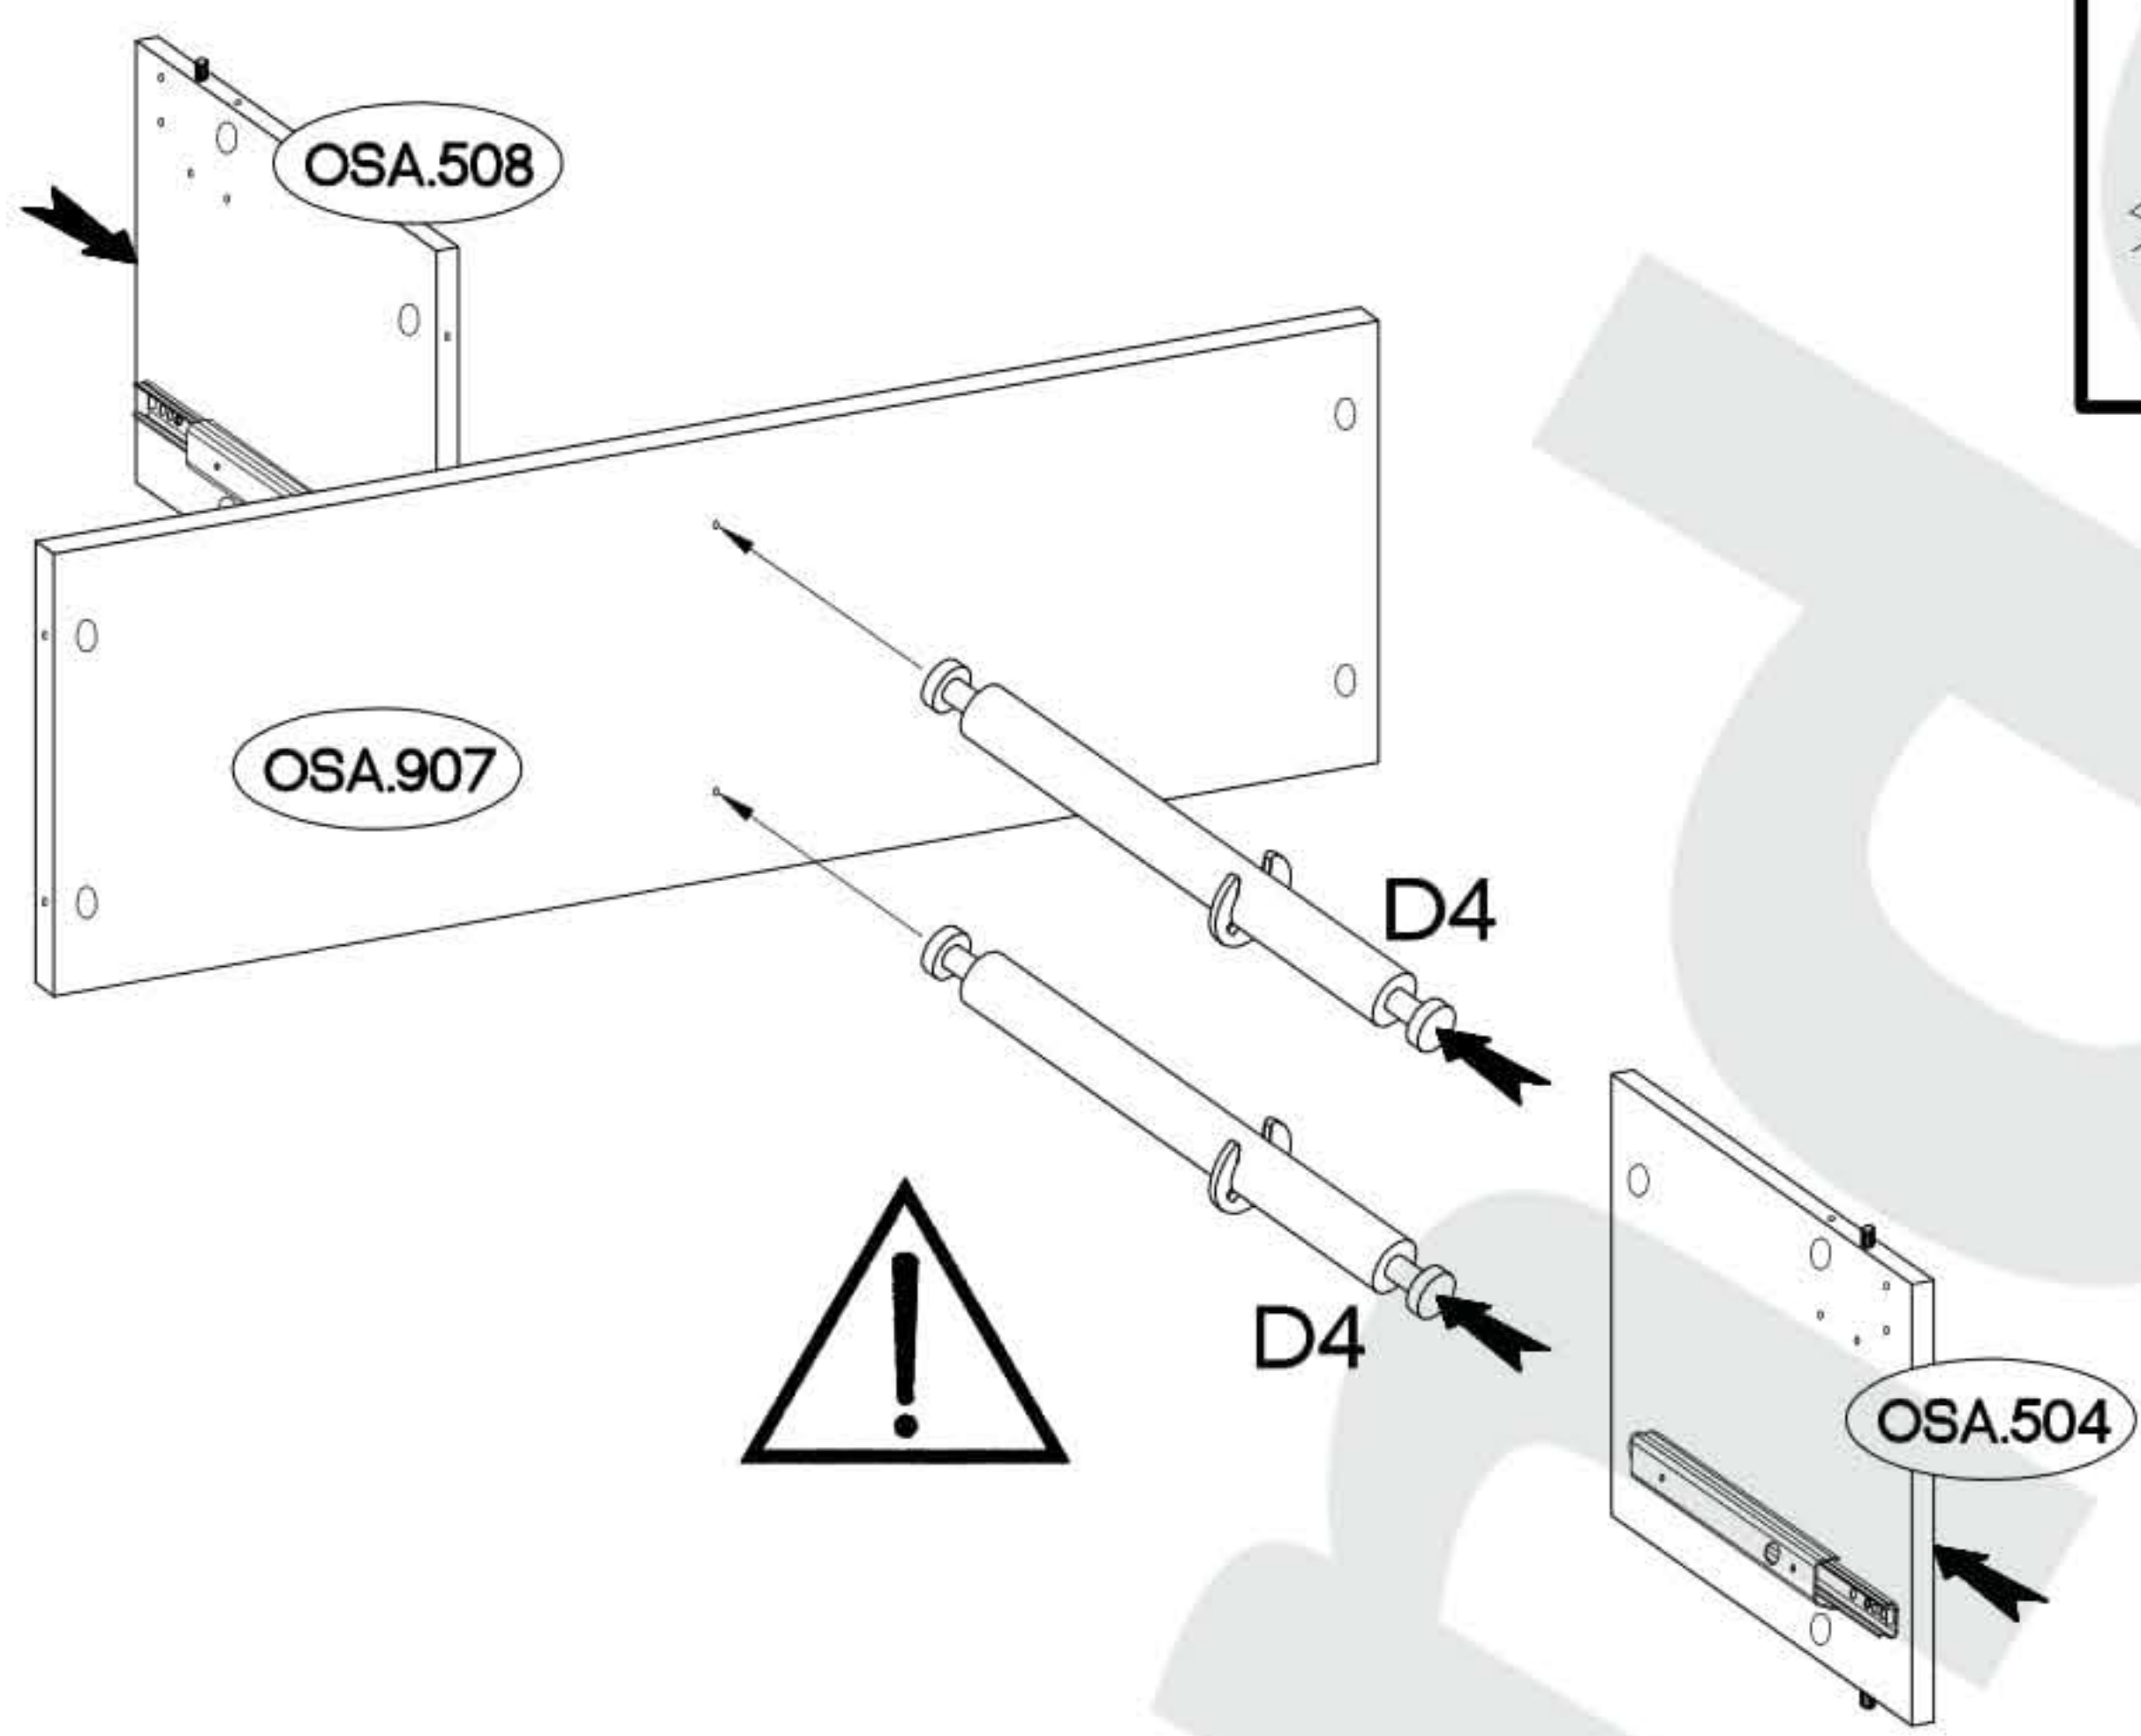

ISM-OSA-004

Ersatzteil Nummer	Dimension
OSA.103	318x598x16
OSA.104	318x598x16
OSA.504	318x264x16
OSA.508	318x264x16
OSA.205 x2	1002x600x16
OSA.907	318x968x16
OSA.908 x2	476x100x16
OSA.909 x2	476x60x16
OSA.607 x2	445x247x2,5
WST.0301 x2	250x140x12
WST.0302 x2	250x140x12
WST.0266 x2	434x140x12
TKO.703 x2	280x480x16

±6x42mm  B2 4

3

L=20mm  D2 4
--

x2

4

x2

5

x2

†8x30mm  A 12	†15/12mm  C 16	L=20mm  D2 4	27/220mm  I3 2	†6,3x13mm  M2 4	†6.3x20mm  M3 4	†20/8mm  J14 4
--	---	---	---	---	--	---

7

L=150mm F34 5	4.0x16mm R11 15	L=20mm D2 6
---------------------	-----------------------	-------------------

8

8x30mm A 16	15/12mm C 4	L=20mm D2 6
-------------------	-------------------	-------------------

9

L=56mm

D4

2

10

± 20  E11 6	M4x9mm  U1 4	$\pm 7/2$ mm  J5 4
--	--	--