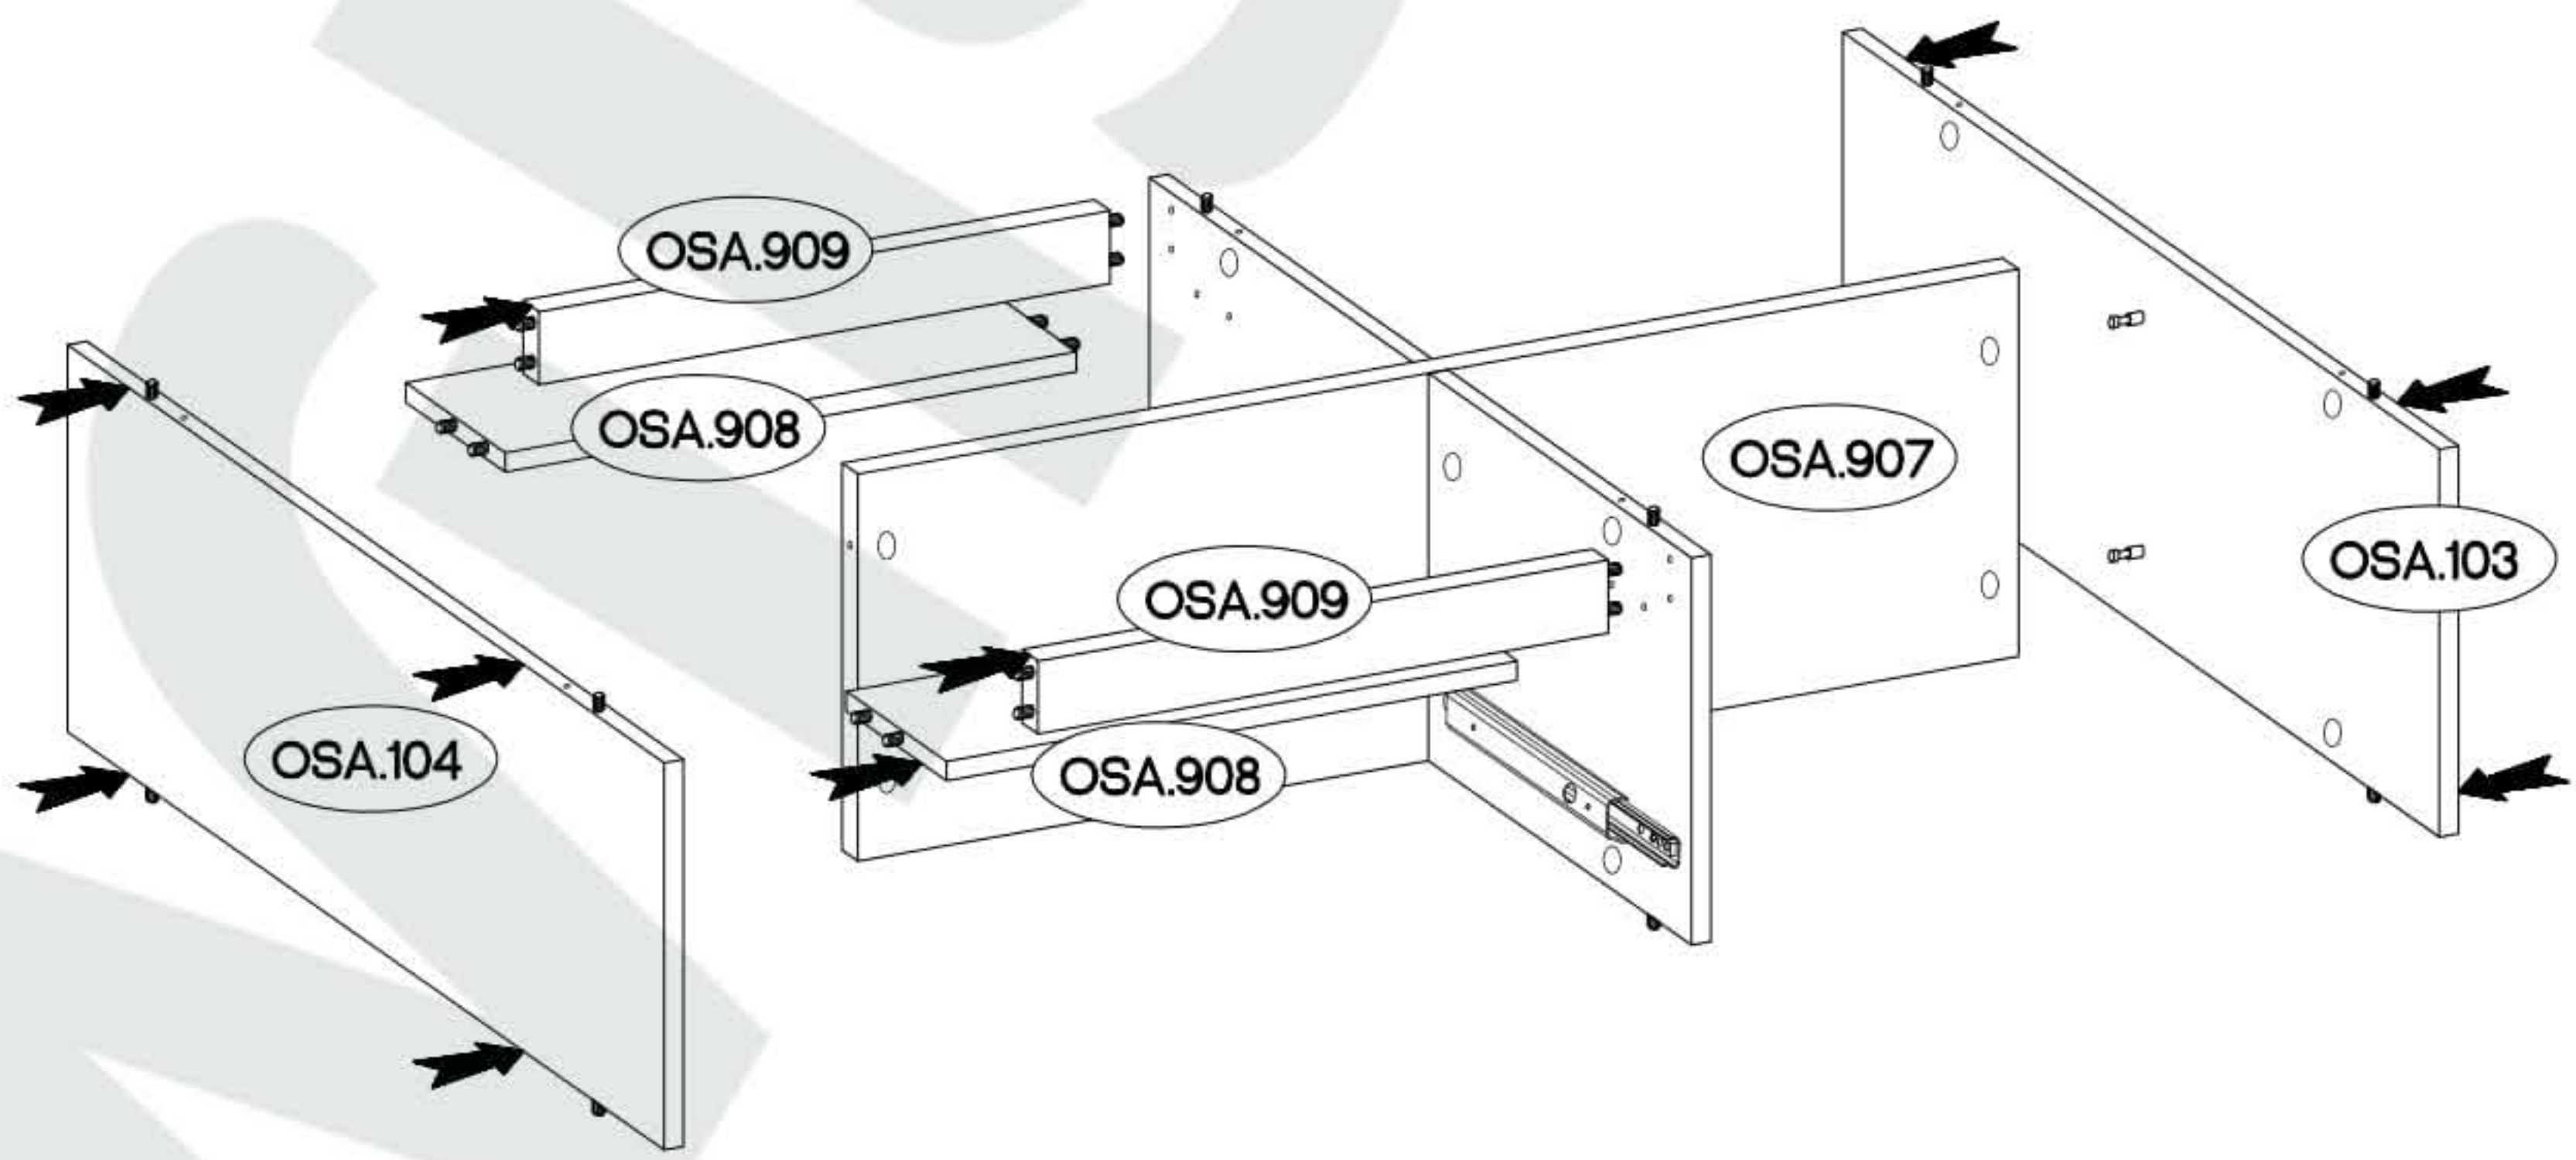

ISM-OSA-004

Ersatzteil Nummer	Dimension
OSA.103	318x598x16
OSA.104	318x598x16
OSA.504	318x264x16
OSA.508	318x264x16
OSA.205 x2	1002x600x16
OSA.907	318x968x16
OSA.908 x2	476x100x16
OSA.909 x2	476x60x16
OSA.607 x2	445x247x2,5
WST.0301 x2	250x140x12
WST.0302 x2	250x140x12
WST.0266 x2	434x140x12
TKO.703 x2	280x480x16

†8x30mm  A 12	†15/12mm  C 16	L=20mm  D2 4	27/220mm  I3 2	†6,3x13mm  M2 4	†6.3x20mm  M3 4	†20/8mm  J14 4
--	---	---	---	---	--	---

7

L=150mm F34 5	4.0x16mm R11 15	L=20mm D2 6
---------------------	-----------------------	-------------------

8

8x30mm A 16	15/12mm C 4	L=20mm D2 6
-------------------	-------------------	-------------------

9

L=56mm

D4

2

10

± 20  E11 6	M4x9mm  U1 4	$\pm 7/2$ mm  J5 4
--	--	--