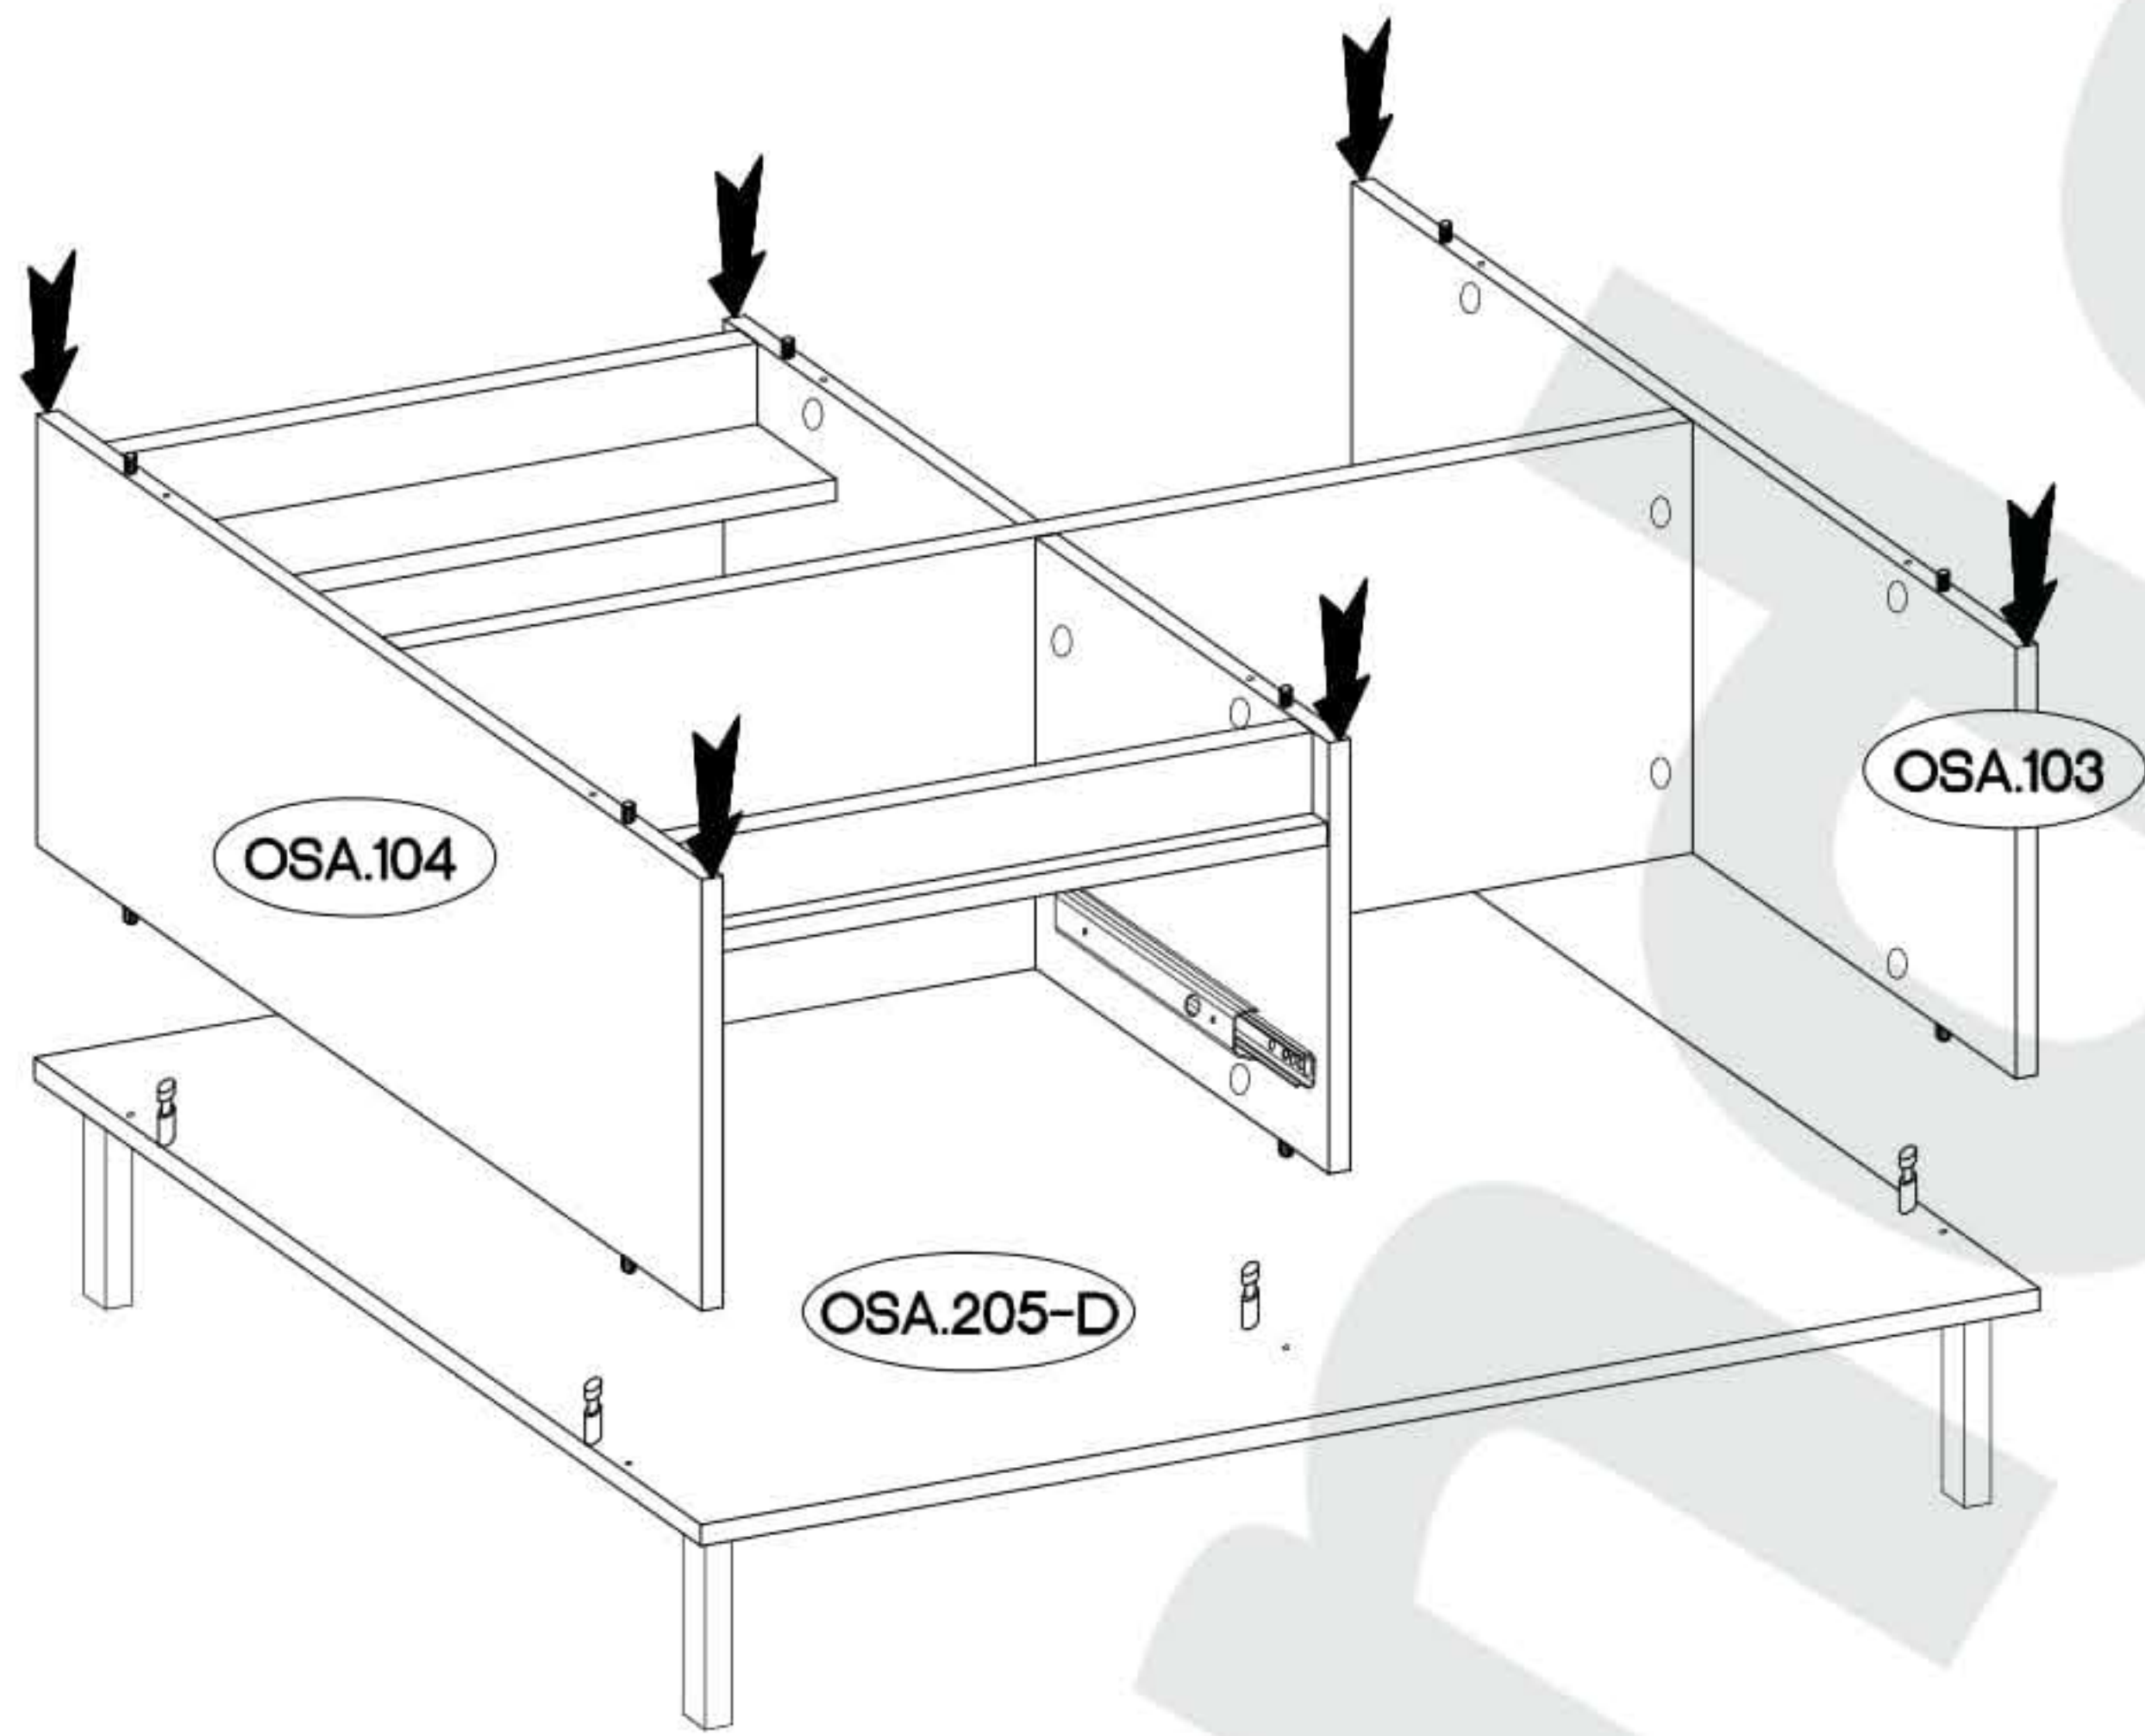

ISM-OSA-004

Ersatzteil Nummer	Dimension
OSA.103	318x598x16
OSA.104	318x598x16
OSA.504	318x264x16
OSA.508	318x264x16
OSA.205 x2	1002x600x16
OSA.907	318x968x16
OSA.908 x2	476x100x16
OSA.909 x2	476x60x16
OSA.607 x2	445x247x2,5
WST.0301 x2	250x140x12
WST.0302 x2	250x140x12
WST.0266 x2	434x140x12
TKO.703 x2	280x480x16

±6x42mm  B2 4

3

L=20mm  D2 4
--

x2

4

x2

5

x2

†8x30mm  A 12	†15/12mm  C 16	L=20mm  D2 4	27/220mm  I3 2	†6,3x13mm  M2 4	†6.3x20mm  M3 4	†20/8mm  J14 4
--	---	---	---	---	--	---

7

L=150mm F34 5	4.0x16mm R11 15	L=20mm D2 6
---------------------	-----------------------	-------------------

8

8x30mm A 16	15/12mm C 4	L=20mm D2 6
-------------------	-------------------	-------------------

9

L=56mm

D4

2

10

± 20  E11 6	M4x9mm  U1 4	$\pm 7/2$ mm  J5 4
--	--	--