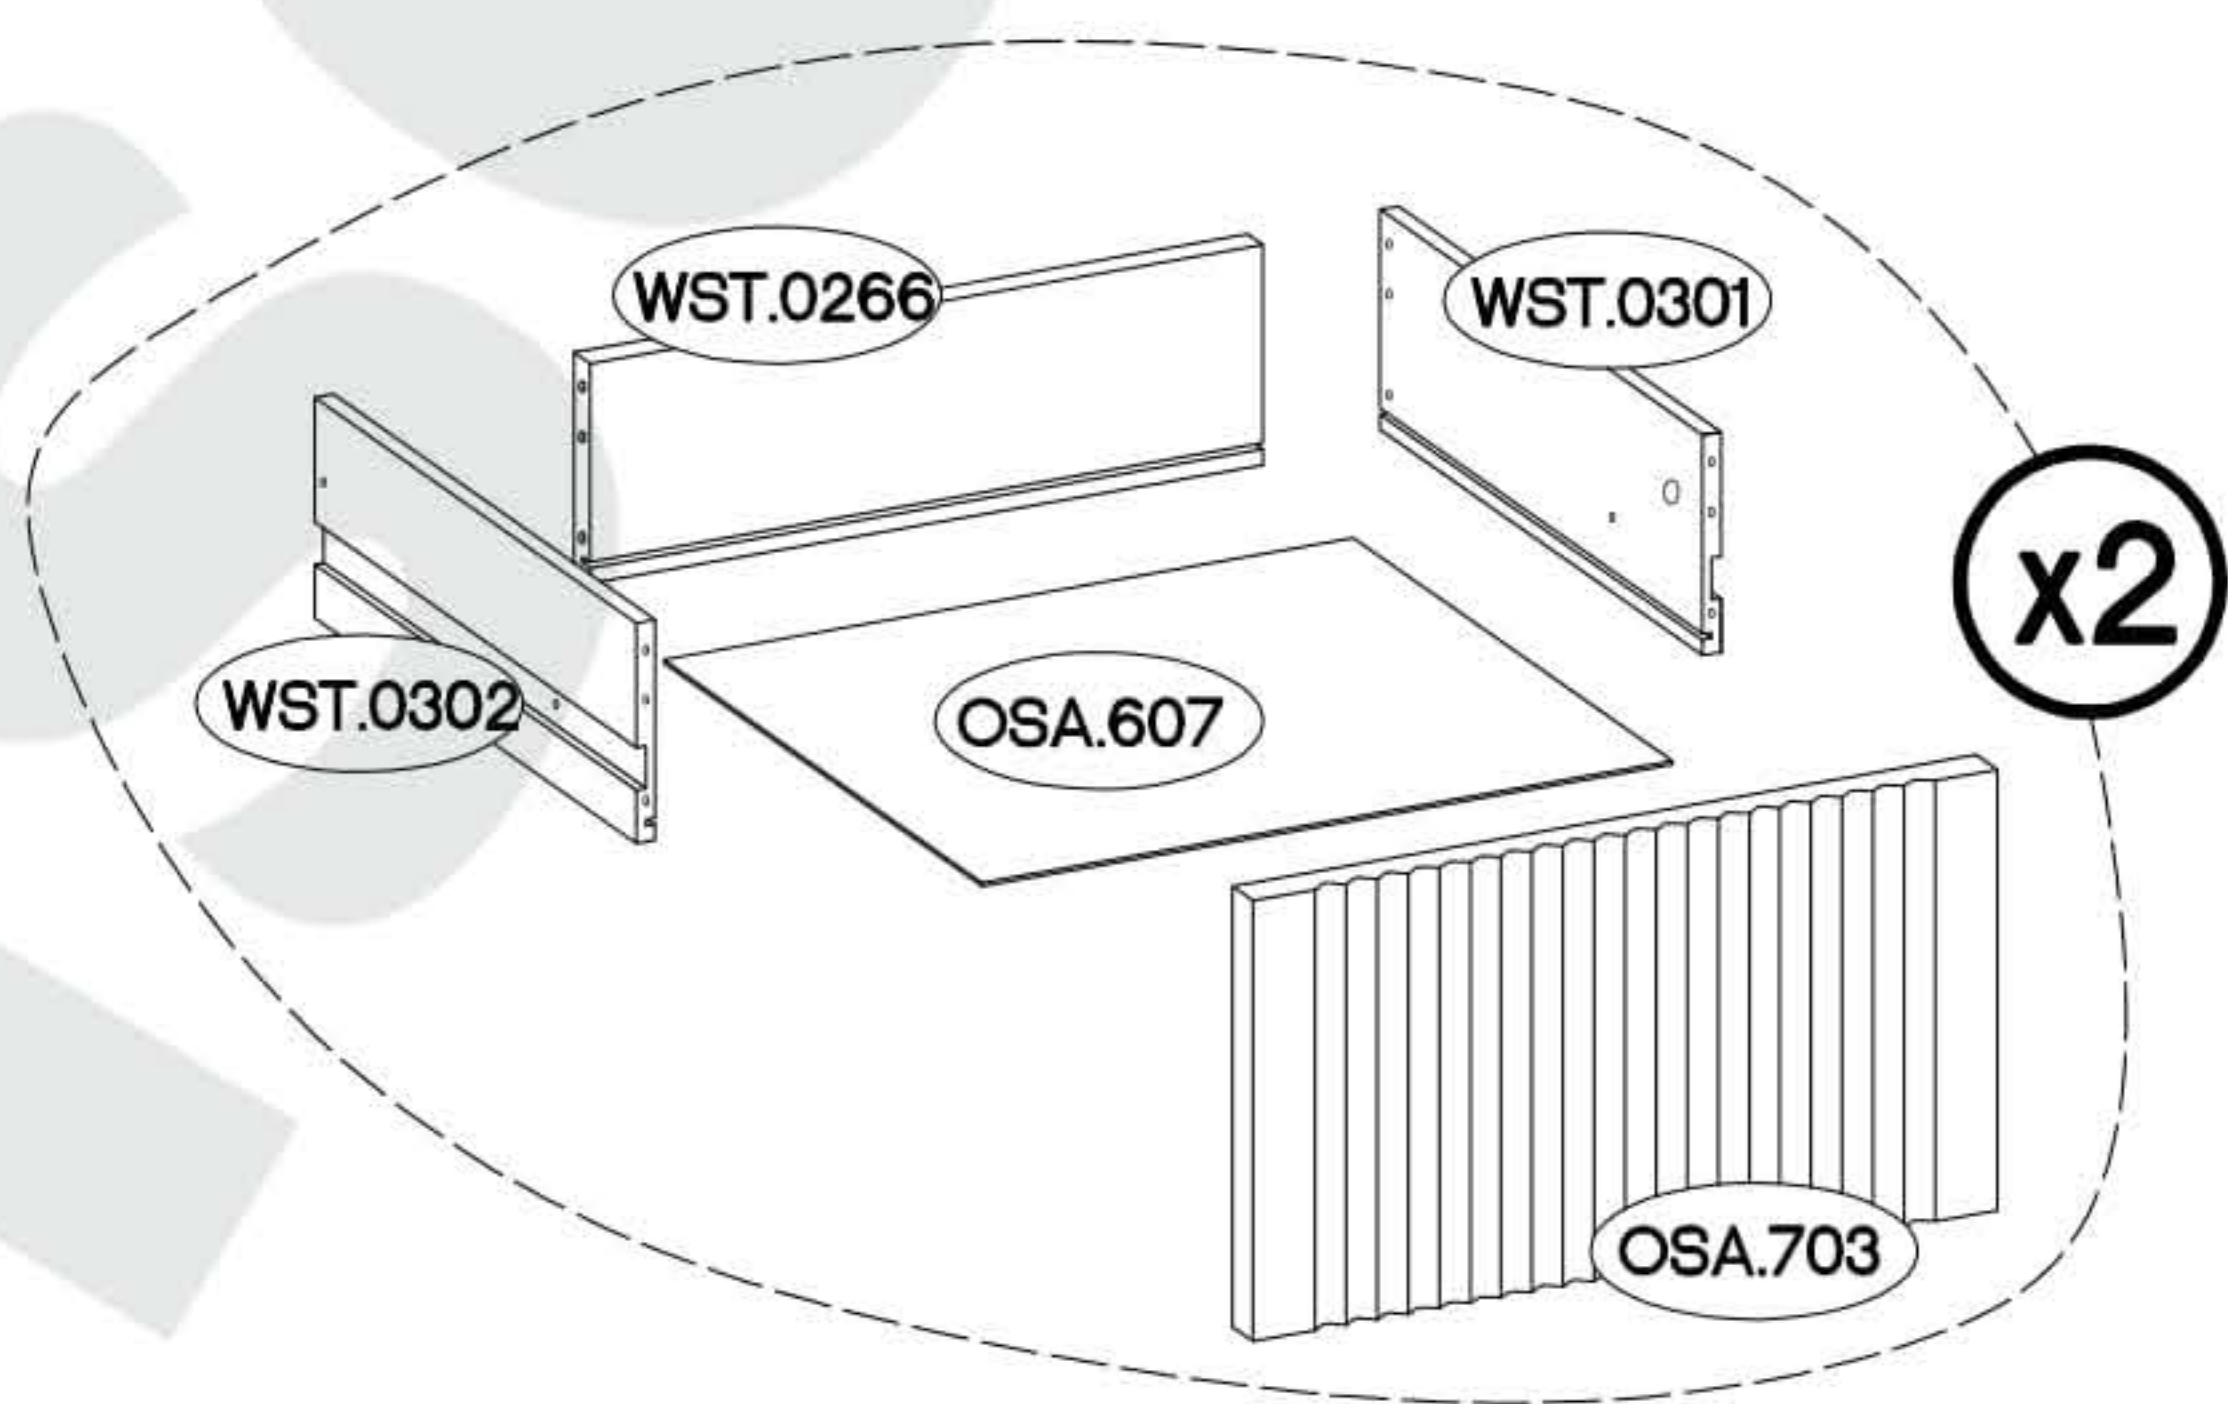

ISM-OSA-004

Ersatzteil Nummer	Dimension
OSA.103	318x598x16
OSA.104	318x598x16
OSA.504	318x264x16
OSA.508	318x264x16
OSA.205 x2	1002x600x16
OSA.907	318x968x16
OSA.908 x2	476x100x16
OSA.909 x2	476x60x16
OSA.607 x2	445x247x2,5
WST.0301 x2	250x140x12
WST.0302 x2	250x140x12
WST.0266 x2	434x140x12
TKO.703 x2	280x480x16

±6x42mm  B2 4

3

L=20mm  D2 4
--

x2

4

x2

5

x2

†8x30mm  A 12	†15/12mm  C 16	L=20mm  D2 4	27/220mm  I3 2	†6,3x13mm  M2 4	†6.3x20mm  M3 4	†20/8mm  J14 4
--	---	---	---	---	--	---

7

L=150mm F34 5	4.0x16mm R11 15	L=20mm D2 6
---------------------	-----------------------	-------------------

8

8x30mm A 16	15/12mm C 4	L=20mm D2 6
-------------------	-------------------	-------------------

9

L=56mm

D4

2

10

± 20  E11 6	M4x9mm  U1 4	$\pm 7/2$ mm  J5 4
--	--	--