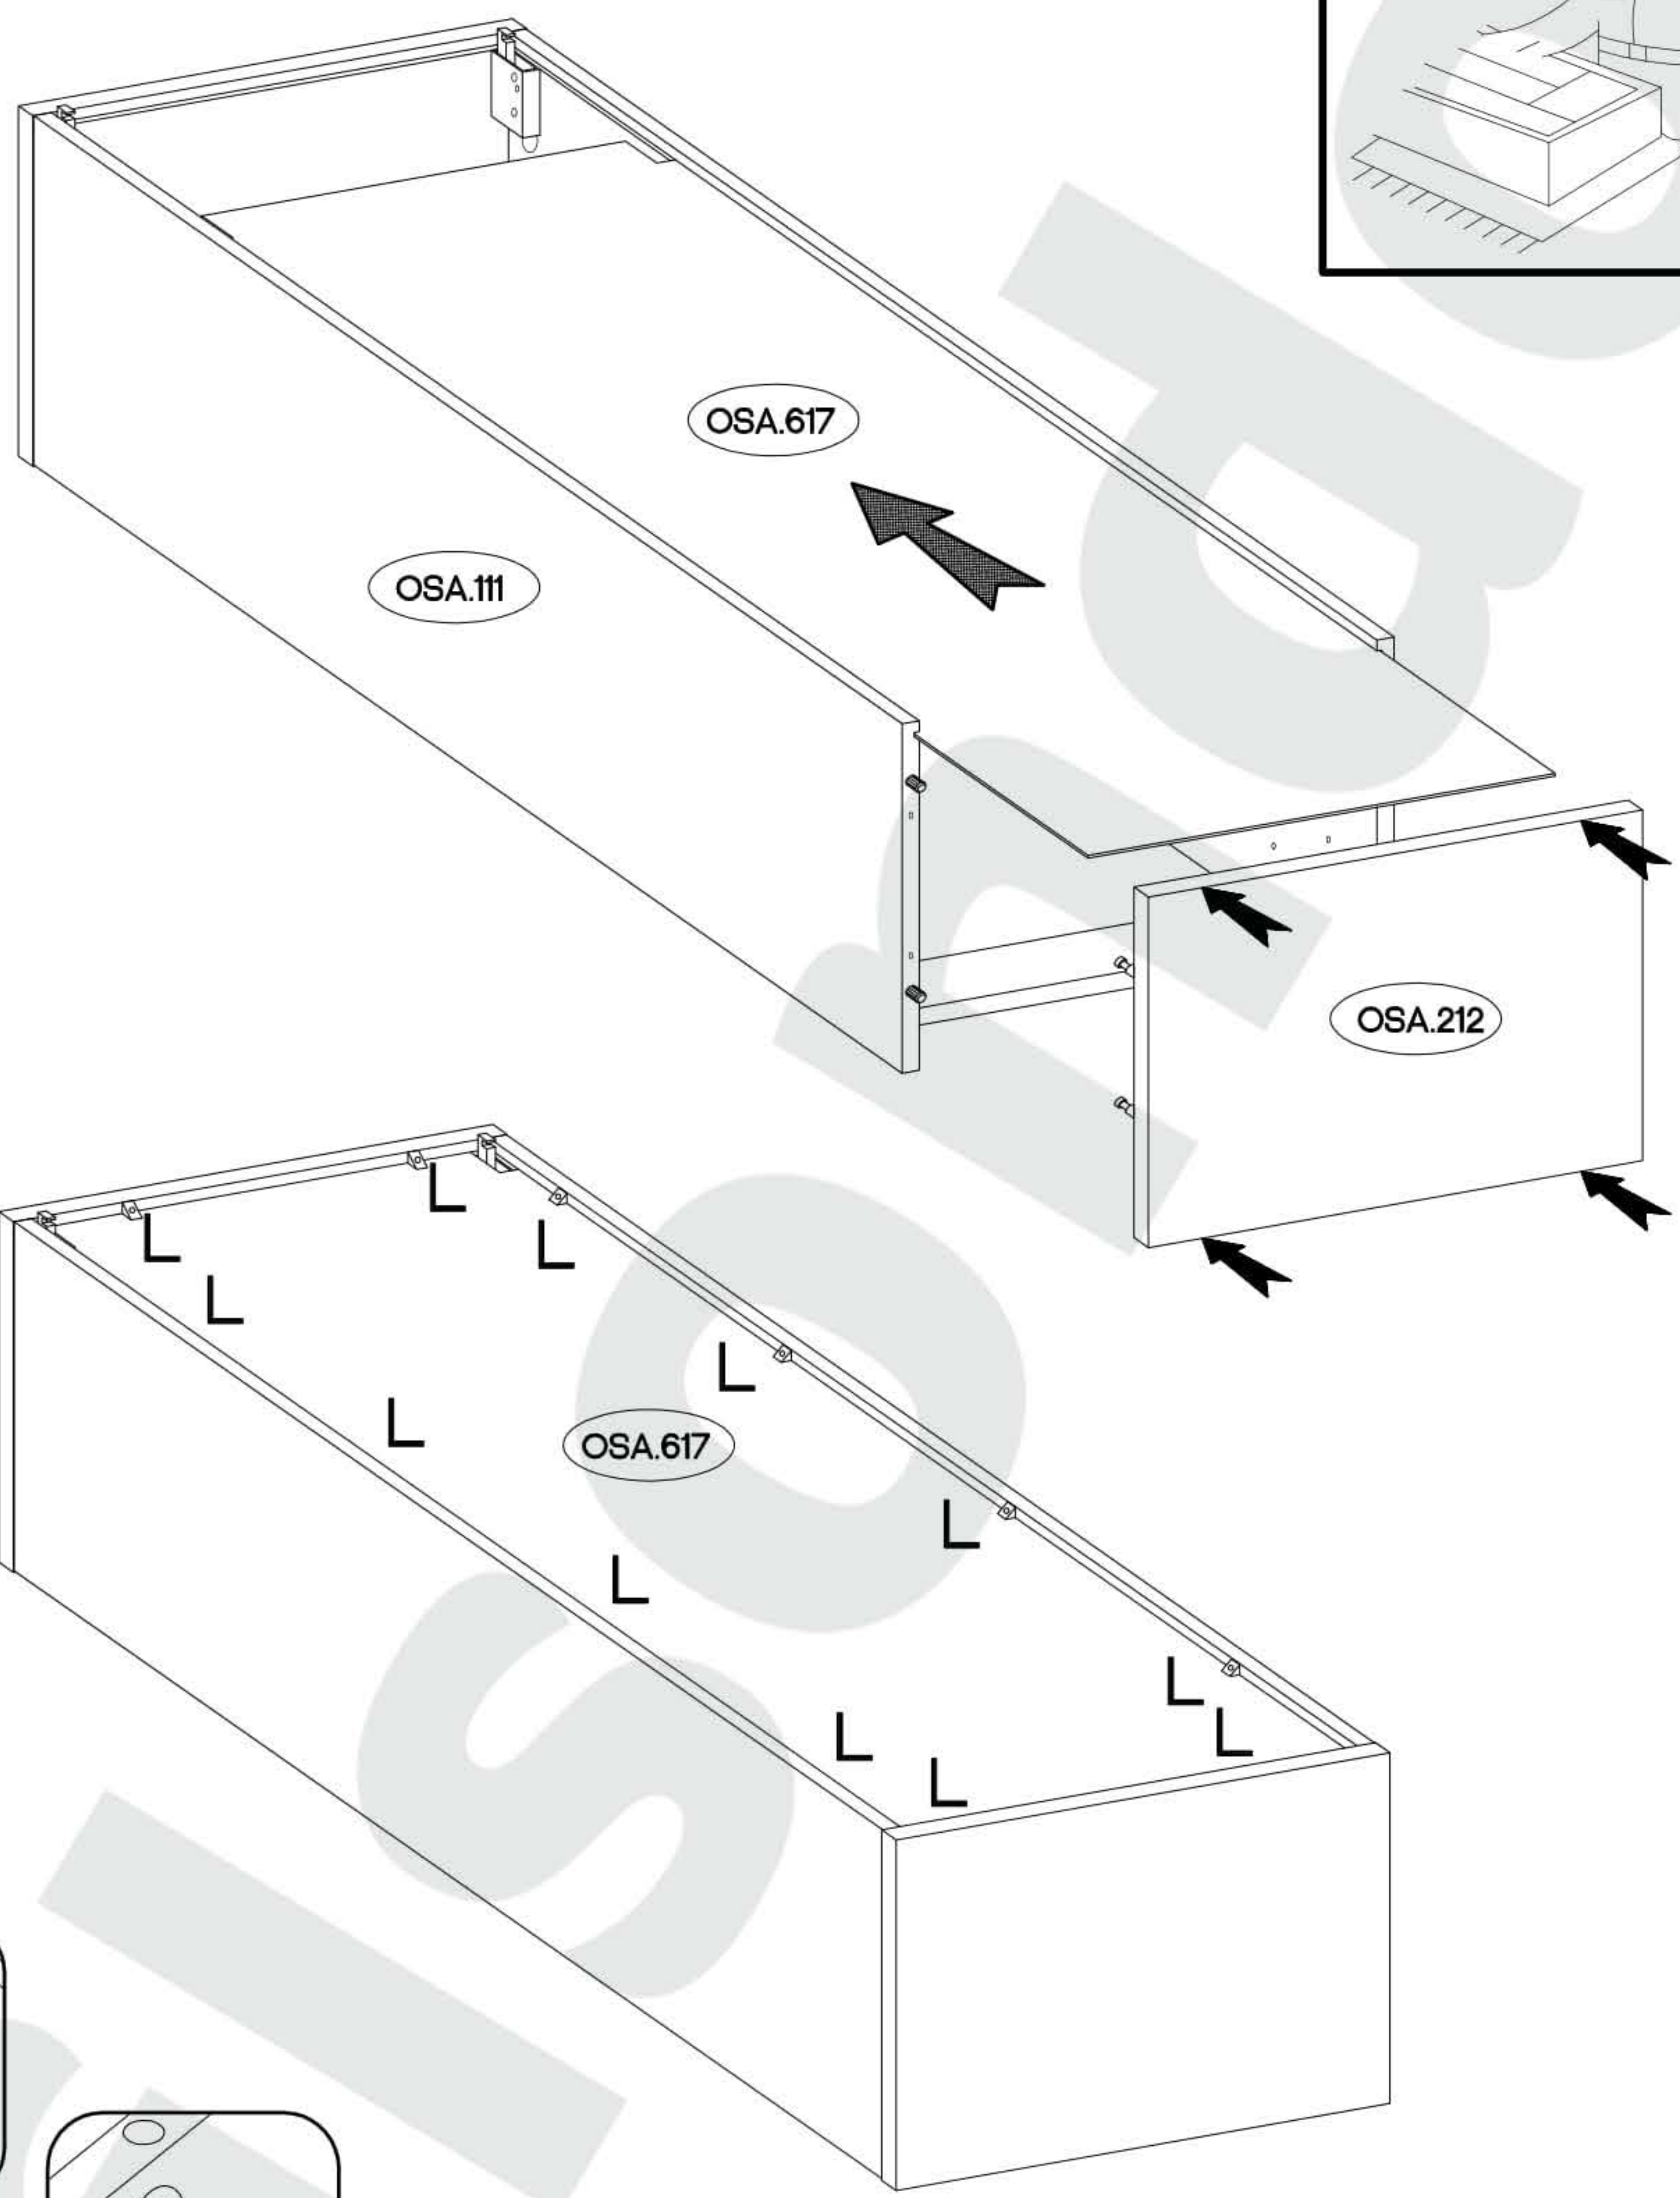

ISM-OSA-011

	Ersatzteil Nummer	Dimension
	OSA.111	968x319x16
	OSA.112	968x319x16
	OSA.212 x2	458x320x16
	OSA.918	424x60x16
	OSA.305	424x277x16
	OSA.306 x2	423x250x16
	OSA.617	977x433x2,5
	TKO.708	930x420x16

1

±8x30mm  A 12	±15/12mm  C 8	L=20mm  D2 8	L  K25 1	R  K26 1	R ±4.0x30mm  P8 4
--	--	---	---	--	--

2

3

4

5

†10x50mm	6,5/68mm
	
O7	O4
2	2

6