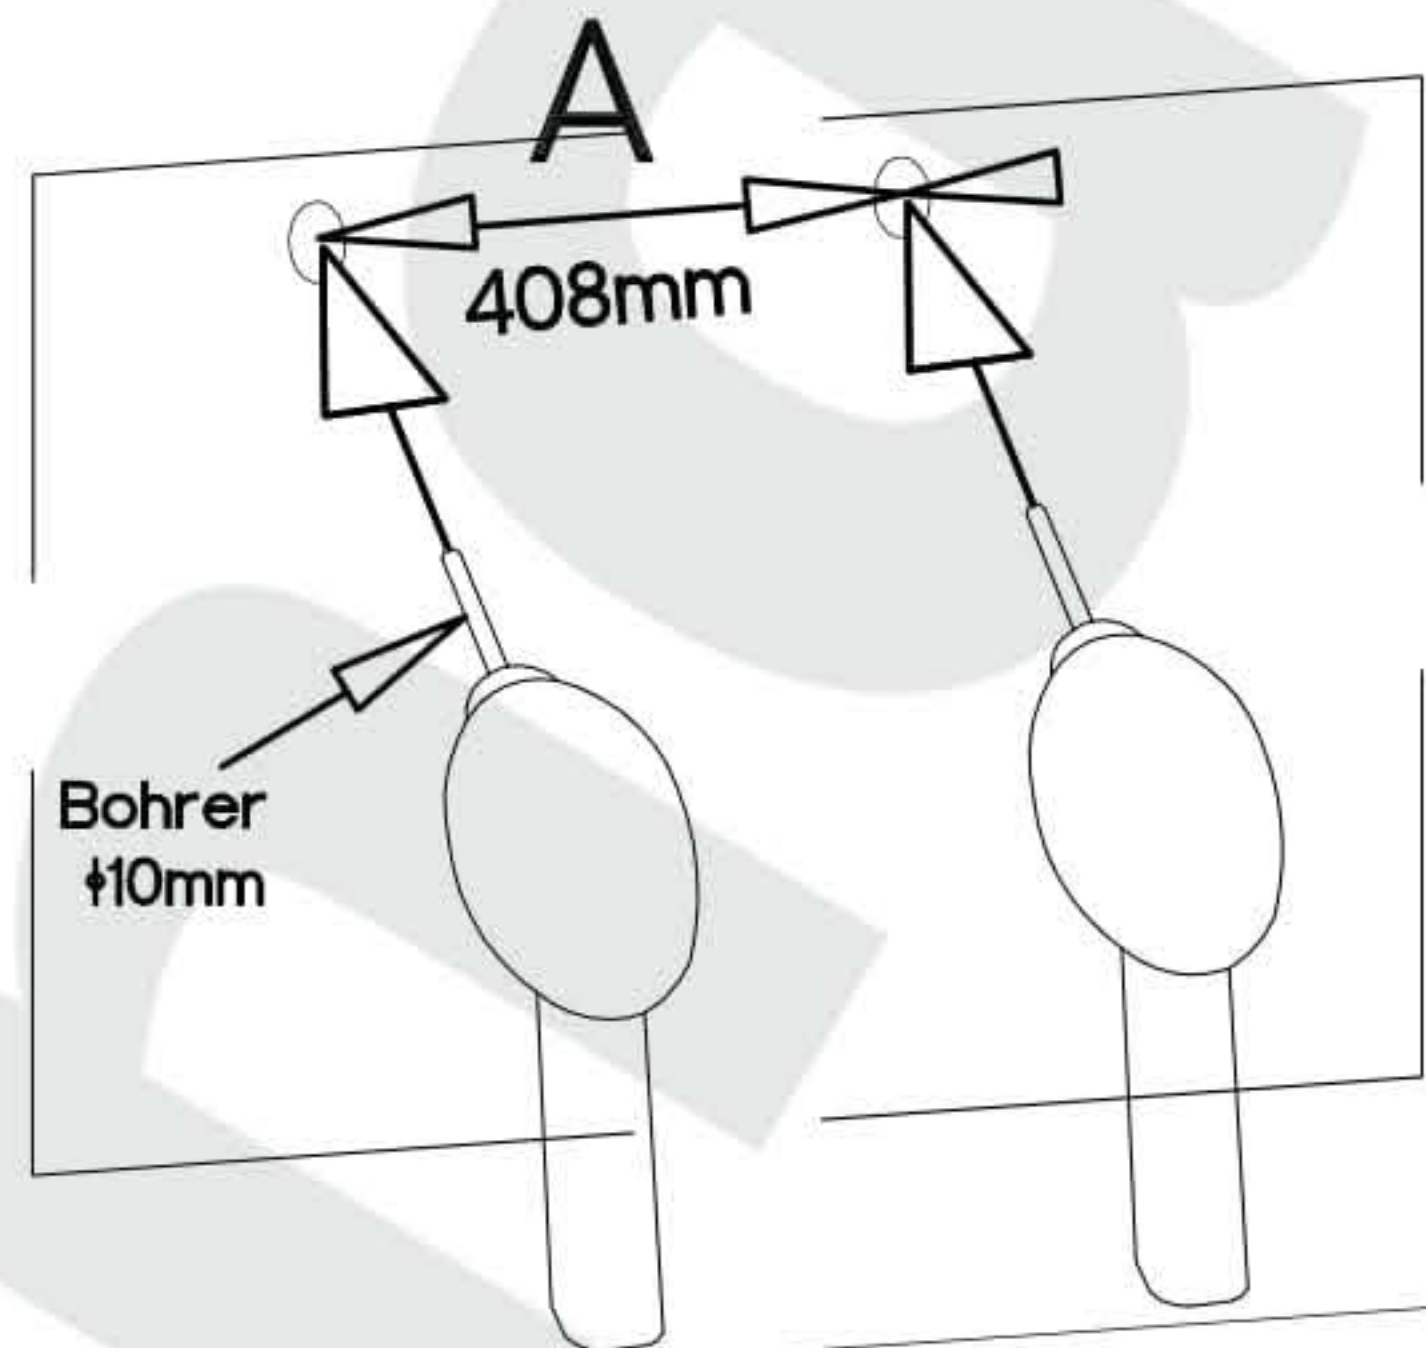

ISM-OSA-011

	Ersatzteil Nummer	Dimension
	OSA.111	968x319x16
	OSA.112	968x319x16
	OSA.212 x2	458x320x16
	OSA.918	424x60x16
	OSA.305	424x277x16
	OSA.306 x2	423x250x16
	OSA.617	977x433x2,5
	TKO.708	930x420x16

1

±8x30mm  A 12	±15/12mm  C 8	L=20mm  D2 8	L  K25 1	R  K26 1	R ±4.0x30mm  P8 4
--	--	---	---	--	--

2

3

4

5

†10x50mm	6,5/68mm
	
O7	O4
2	2

6

7

8

$\pm 35/16\text{mm}$	$\pm 3.5 \times 13\text{mm}$
HG2	P5
3	6

9

$\pm 7/2\text{mm}$
J5
1