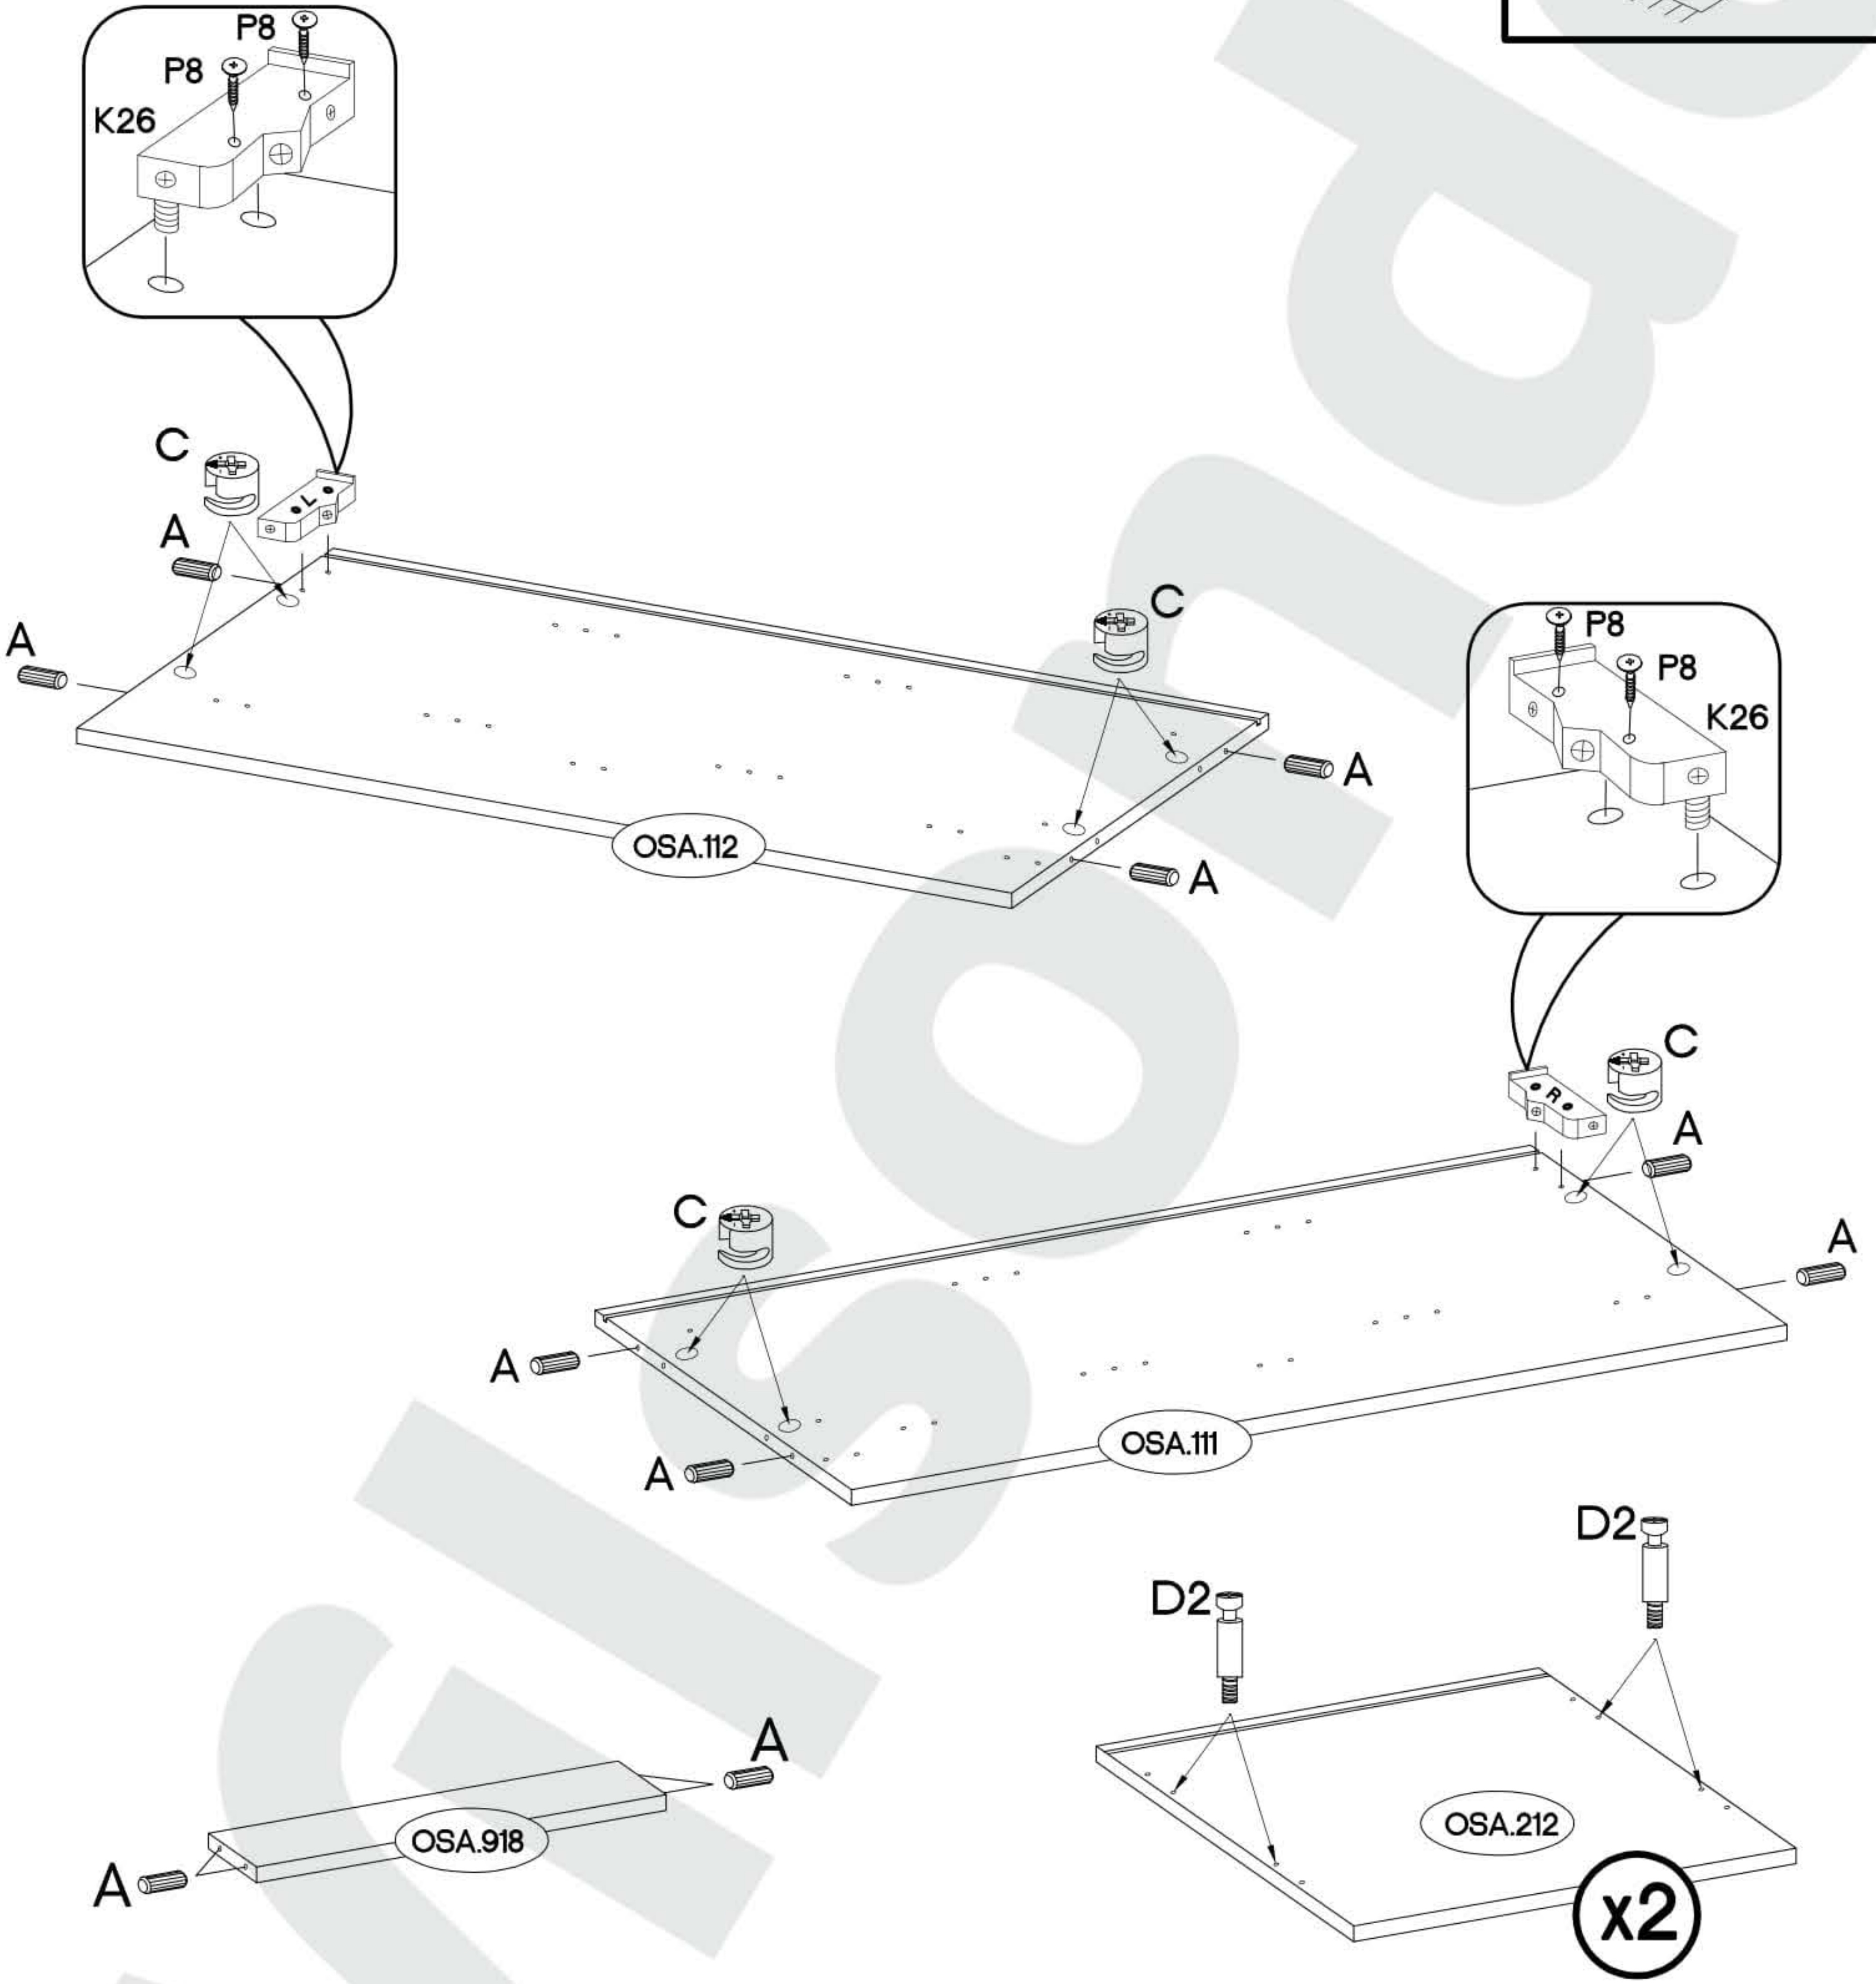

TYP 501

 <b>A</b> 12	 <b>C</b> 8	 <b>D2</b> 8	 <b>E11</b> 4	 <b>HG2</b> 3	 <b>J1</b> 4	 <b>J3</b> 8	 <b>J5</b> 1	 <b>K25</b> 1	 <b>K26</b> 1	 <b>L</b> 12	 <b>O4</b> 2	 <b>O7</b> 2	 <b>P5</b> 6	 <b>P8</b> 4
--	--	---	--	---	---	---	---	--	---	---	---	---	---	---

ISM-OSA-011

	Ersatzteil Nummer	Dimension
	OSA.111	968x319x16
	OSA.112	968x319x16
	OSA.212 x2	458x320x16
	OSA.918	424x60x16
	OSA.305	424x277x16
	OSA.306 x2	423x250x16
	OSA.617	977x433x2,5
	TKO.708	930x420x16

1

±8x30mm  A 12	±15/12mm  C 8	L=20mm  D2 8	L  K25 1	R  K26 1	R ±4.0x30mm  P8 4
--	--	---	---	--	--

2

3

4

5

†10x50mm	6,5/68mm
	
O7	O4
2	2

6

7

8

$\pm 35/16\text{mm}$	$\pm 3.5 \times 13\text{mm}$
HG2	P5
3	6

9

$\pm 7/2\text{mm}$
J5
1