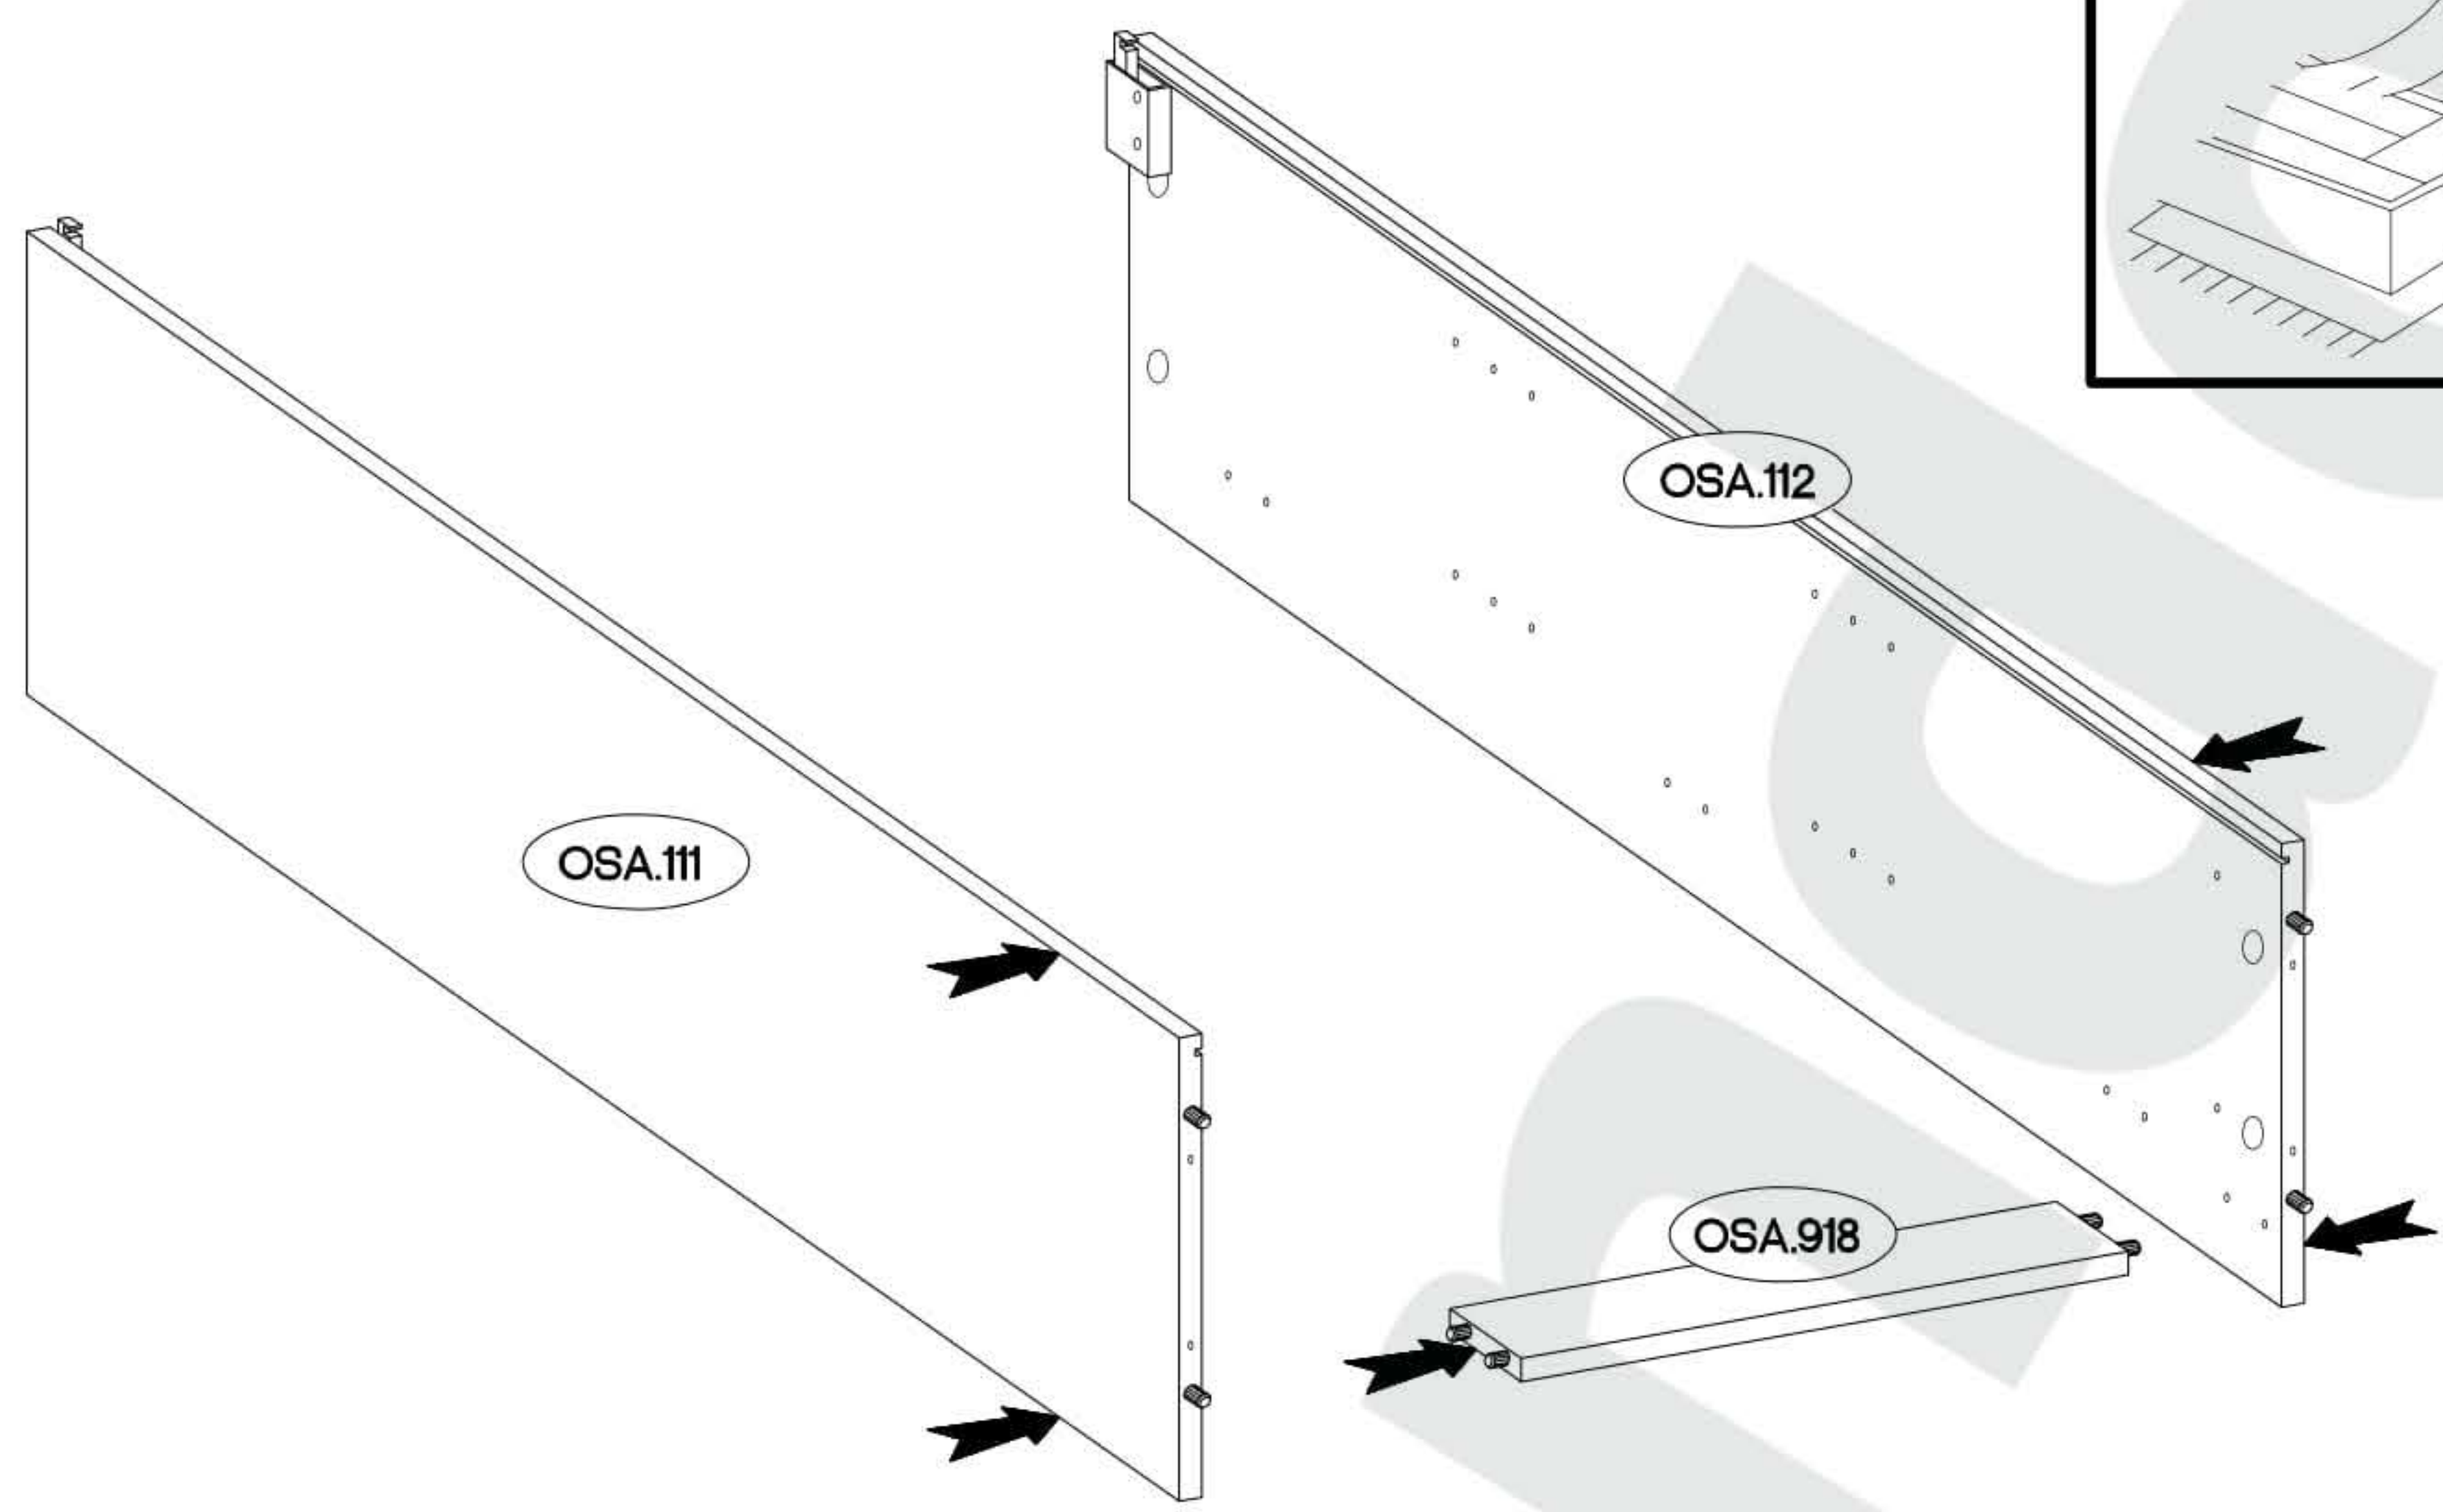

ISM-OSA-011

	Ersatzteil Nummer	Dimension
	OSA.111	968x319x16
	OSA.112	968x319x16
	OSA.212 x2	458x320x16
	OSA.918	424x60x16
	OSA.305	424x277x16
	OSA.306 x2	423x250x16
	OSA.617	977x433x2,5
	TKO.708	930x420x16

1

±8x30mm  A 12	±15/12mm  C 8	L=20mm  D2 8	L  K25 1	R  K26 1	R ±4.0x30mm  P8 4
--	--	---	---	--	--

2

3

4

5

†10x50mm	6,5/68mm
	
O7	O4
2	2

6