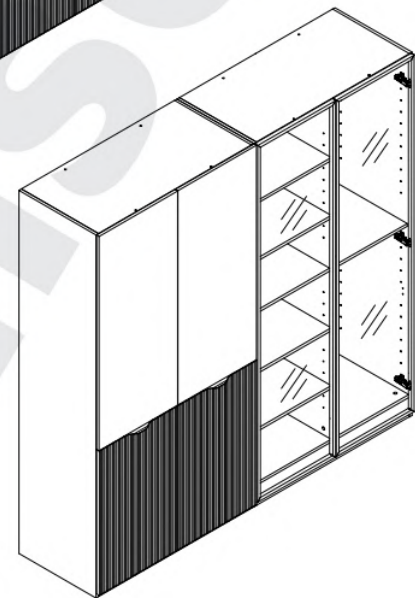

17

OPTION

SANDBOX
SENTO / NOVA