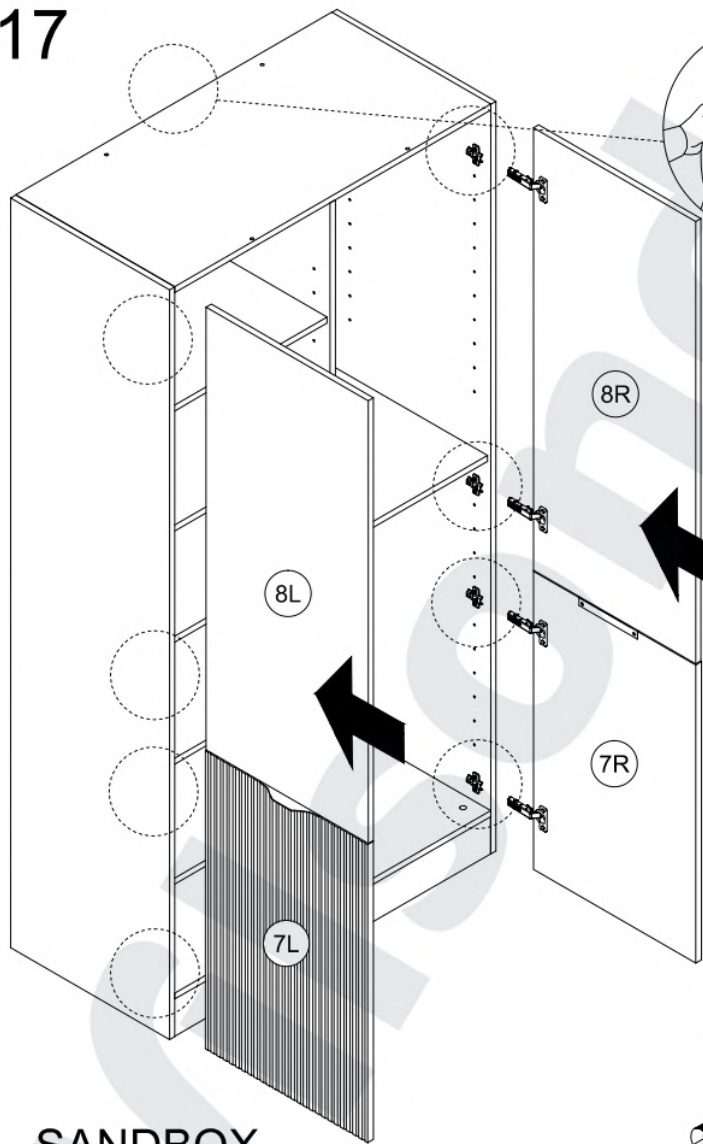

17

OPTION

SANDBOX
SENTO / NOVA