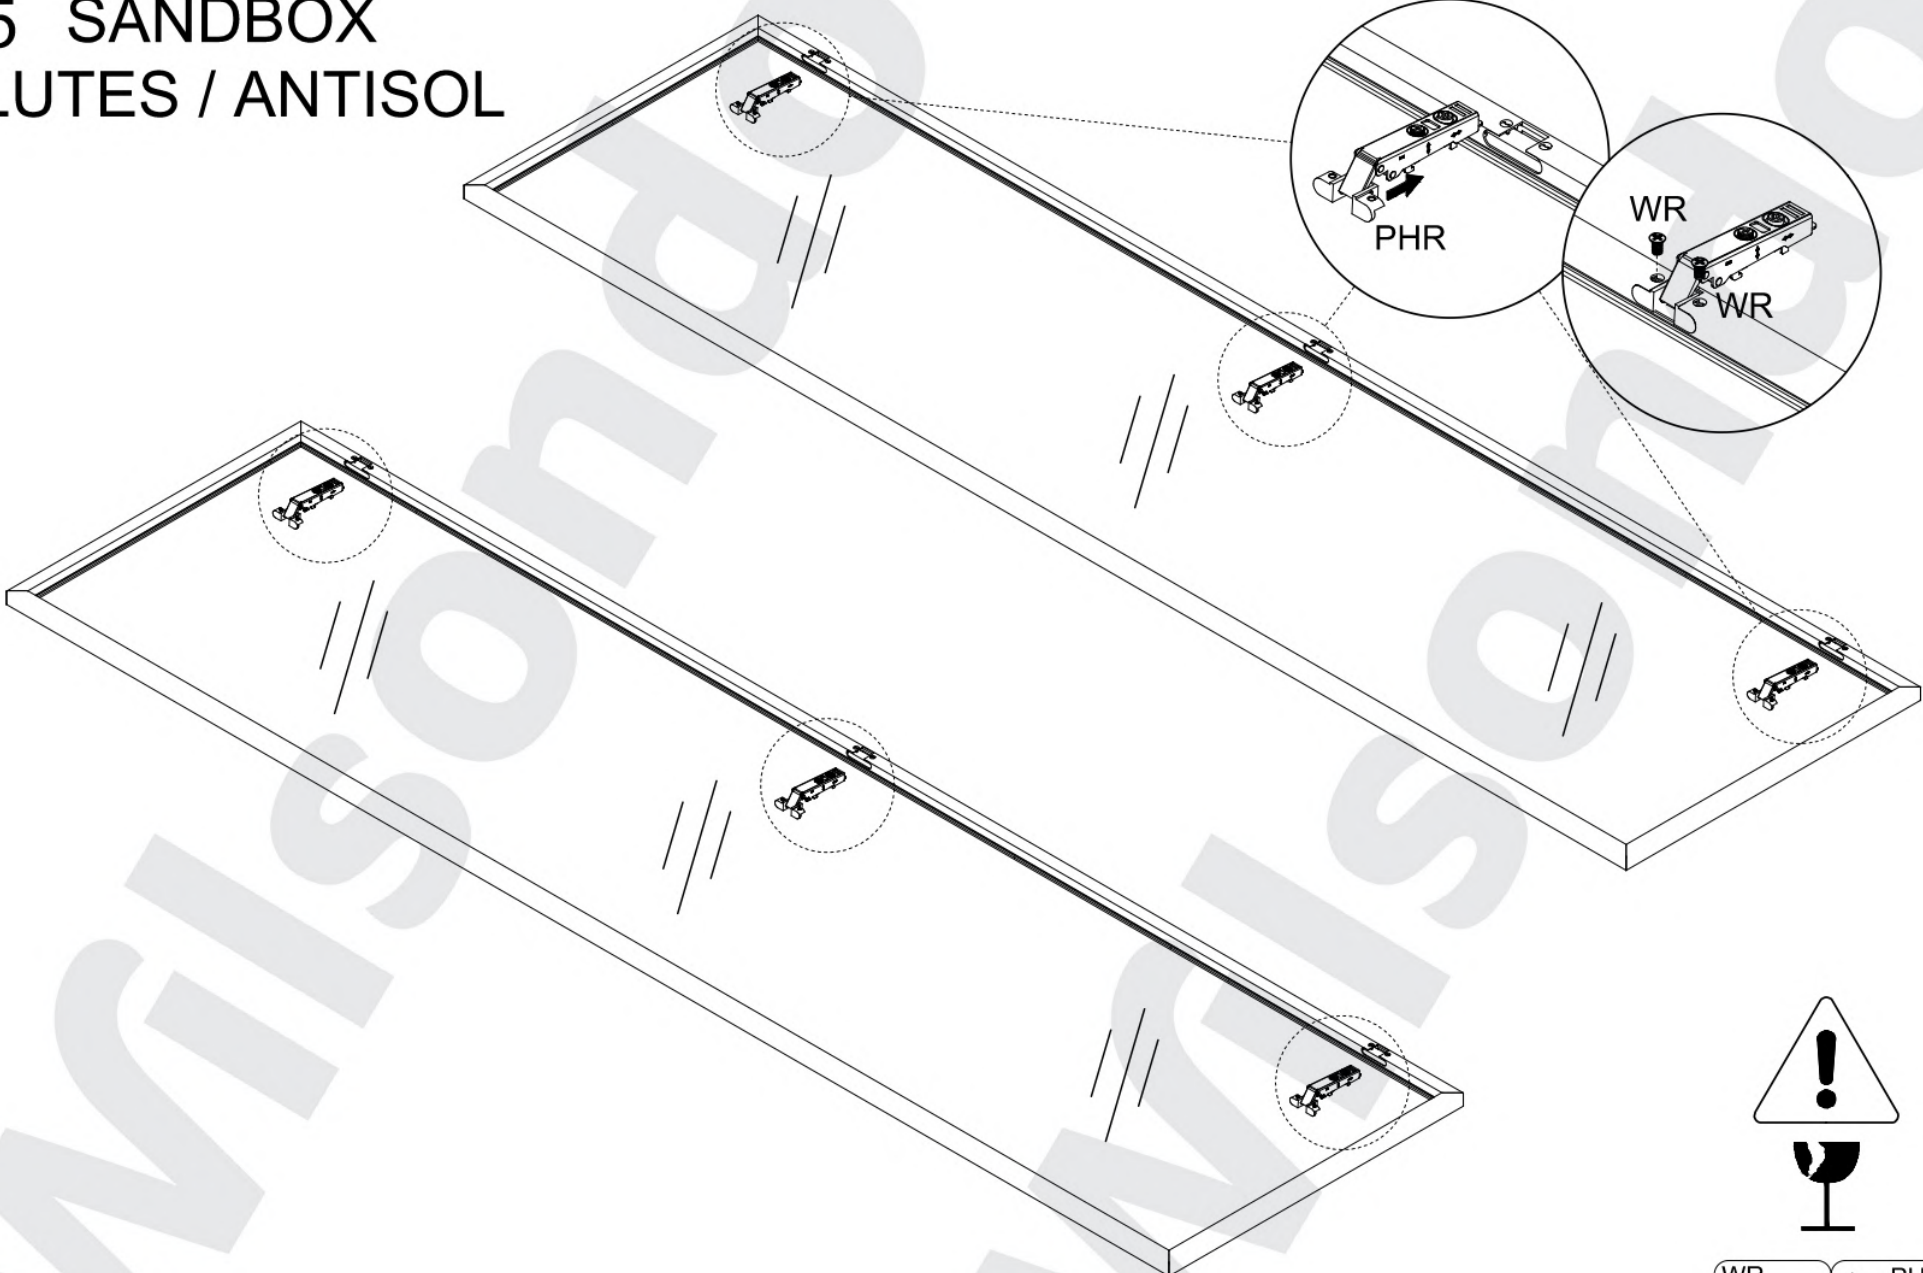

OPTION SHELF

15 SANDBOX FLUTES / ANTISOL

WR  x12 ANTISOL / FLUTES	PHR  x6 ANTISOL / FLUTES
-------------------------------------------------------------------------------------------------------------------------------	-------------------------------------------------------------------------------------------------------------------------------