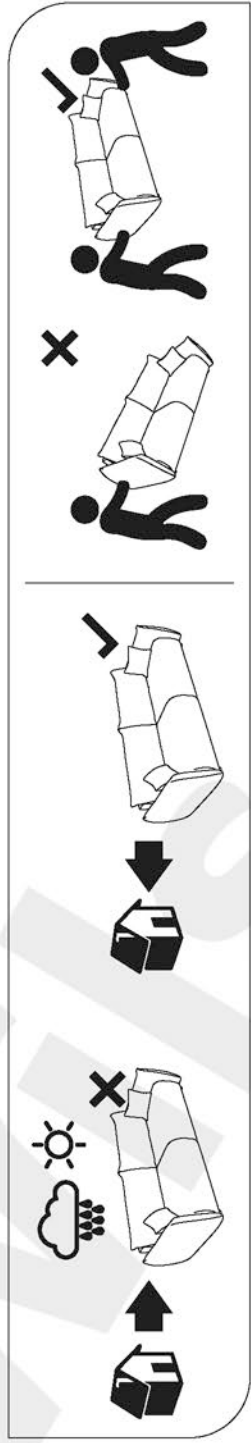

Uwaga - Upozorniní - Achtung - Attention - Caition - Figyelem
Attenzione - Opgelet - Atenție - Upozornenie - Dikkat