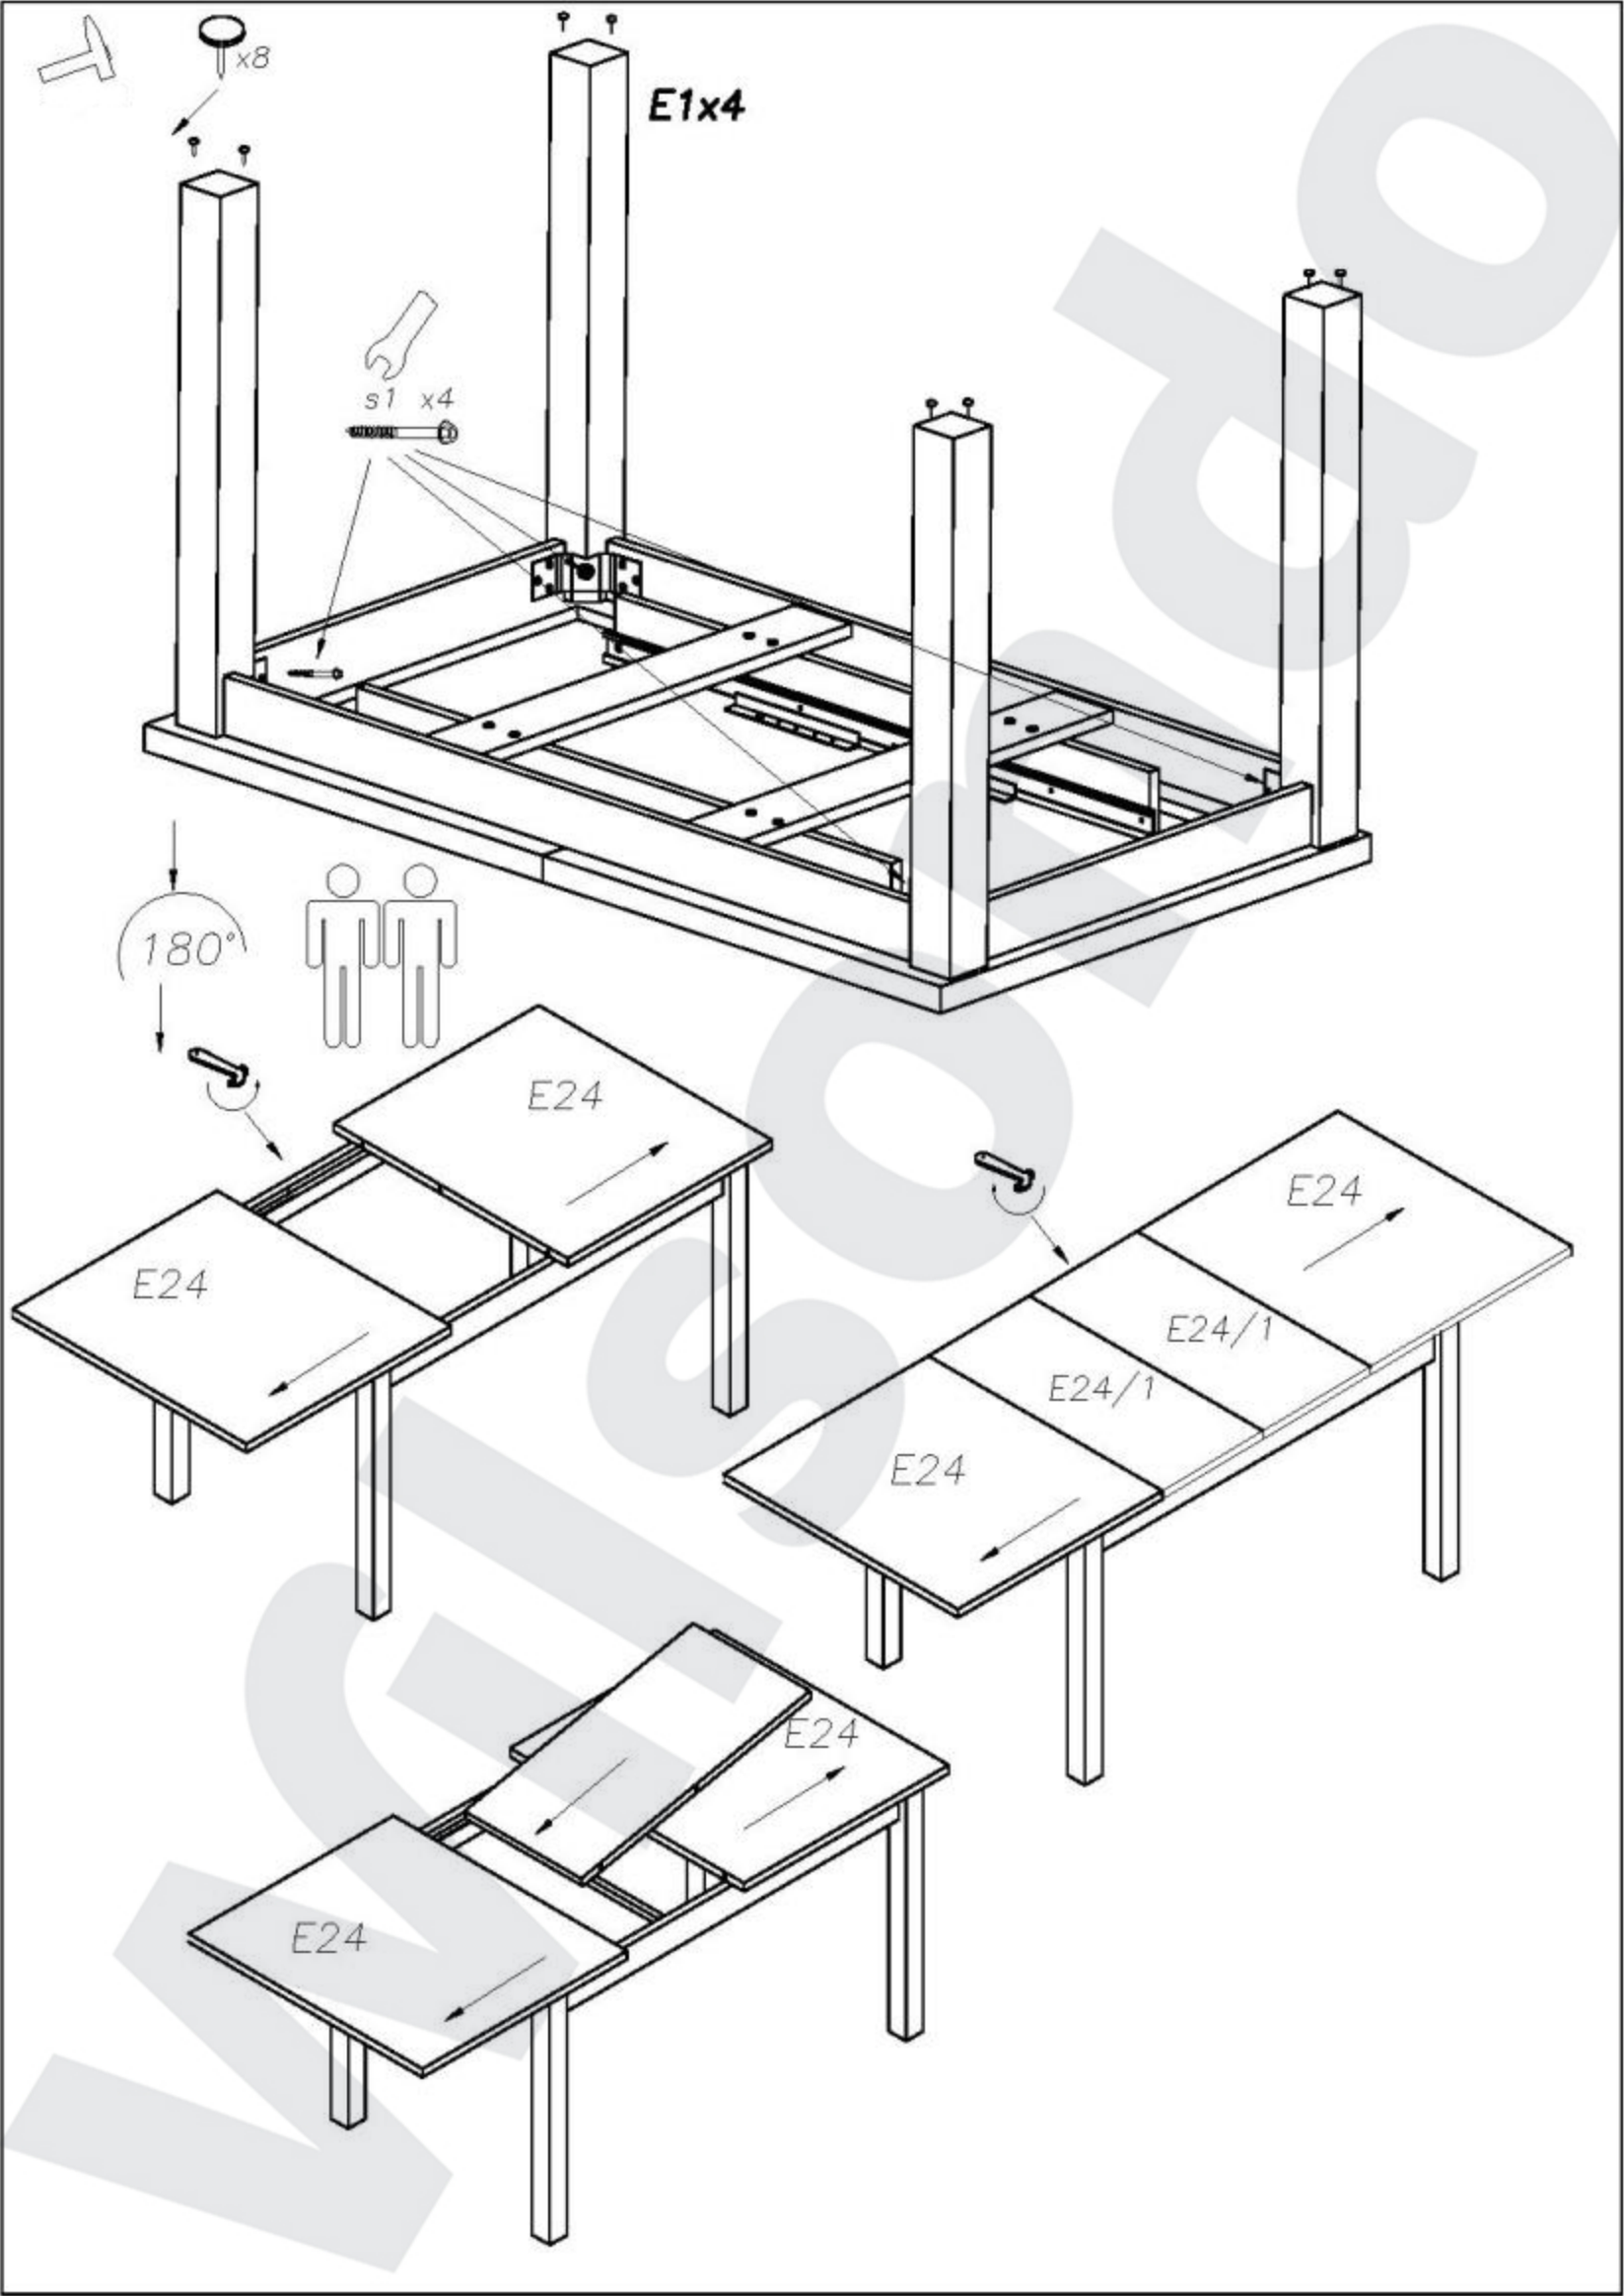

## EN: User notes:

After spilling any liquids on the table elements, they must be removed immediately by wiping them dry. After opening the box, check the visual and technical condition of the individual table elements. In case of any damage to the table elements, return the goods in the original packaging.

## CZ: Poznámky pro uživatele:

Po rozliti jakýchkoli tekutin na prvky stolu je třeba je ihned odstranit otřením dosucha. Po otevření krabice zkontrolujte vizuální a technický stav jednotlivých stolních prvků. V případě jakéhokoli poškození prvků stolu vraťte zboží v původním obalu.

E1x4

x8

s1 x4

180°

E24

E24

E24

E24/1