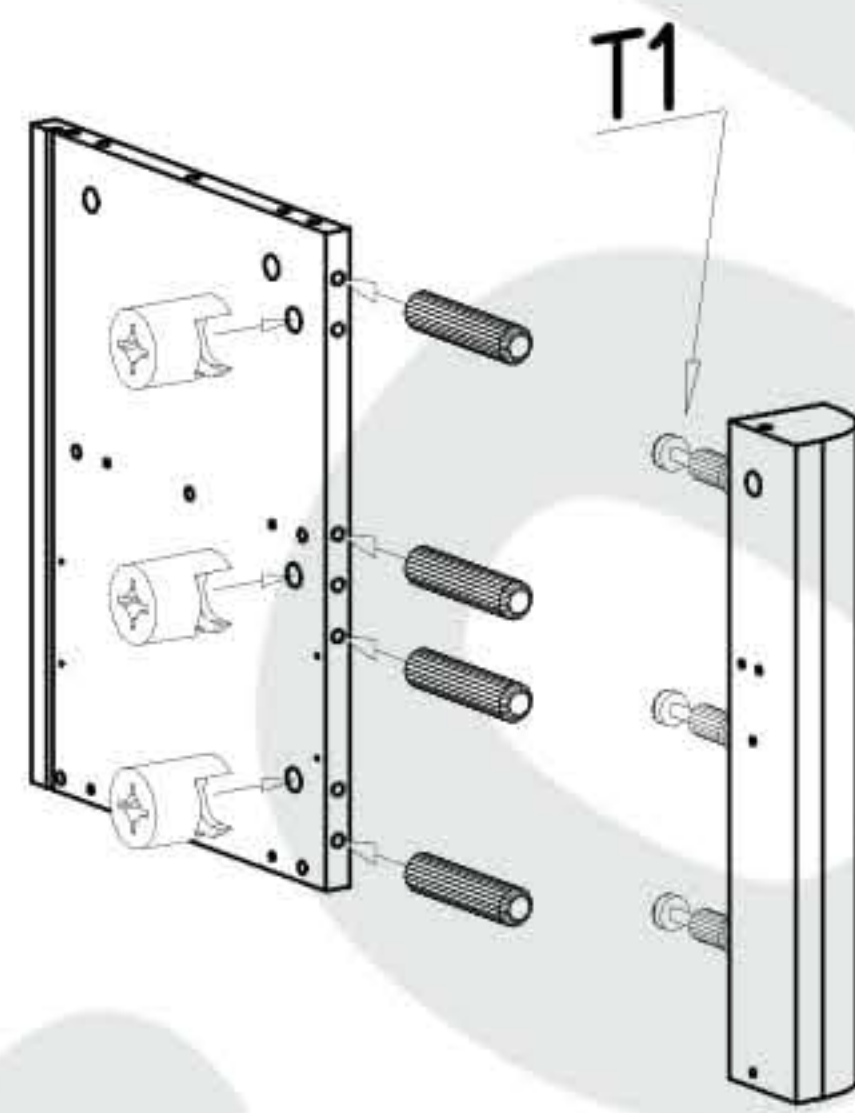

SILENE 1L

NR ART. 20540002/03

valnatura
natürlich leben

SILENE 1L

NR ART. 20540002/03

Nr	L (mm)	B(mm)	Menge
FS	454	201	1
WG	600	380	1
BP	412	310	1
BL	412	310	1
NAP	412	70	1
NAL	412	70	1
WP	190	288	1
WL	190	288	1
WD	564	380	1
TS	418	130	1
BSP	300	130	1
BSL	300	130	1
C1	564	50	2
C2	240	50	2
L	186	60	2
MO	190	34	4
WS	564	338	1
P	408	578	1
DS	427	294	1

A3  1x	M2  8x	M1  28x	
S2  1x	K1  38x	E1  8x	T1  36x
R4  3,5x30 14x	R7  3,5x35 8x	R2  3,5x45 8x	R1  3,5x16 4x

a)

b)