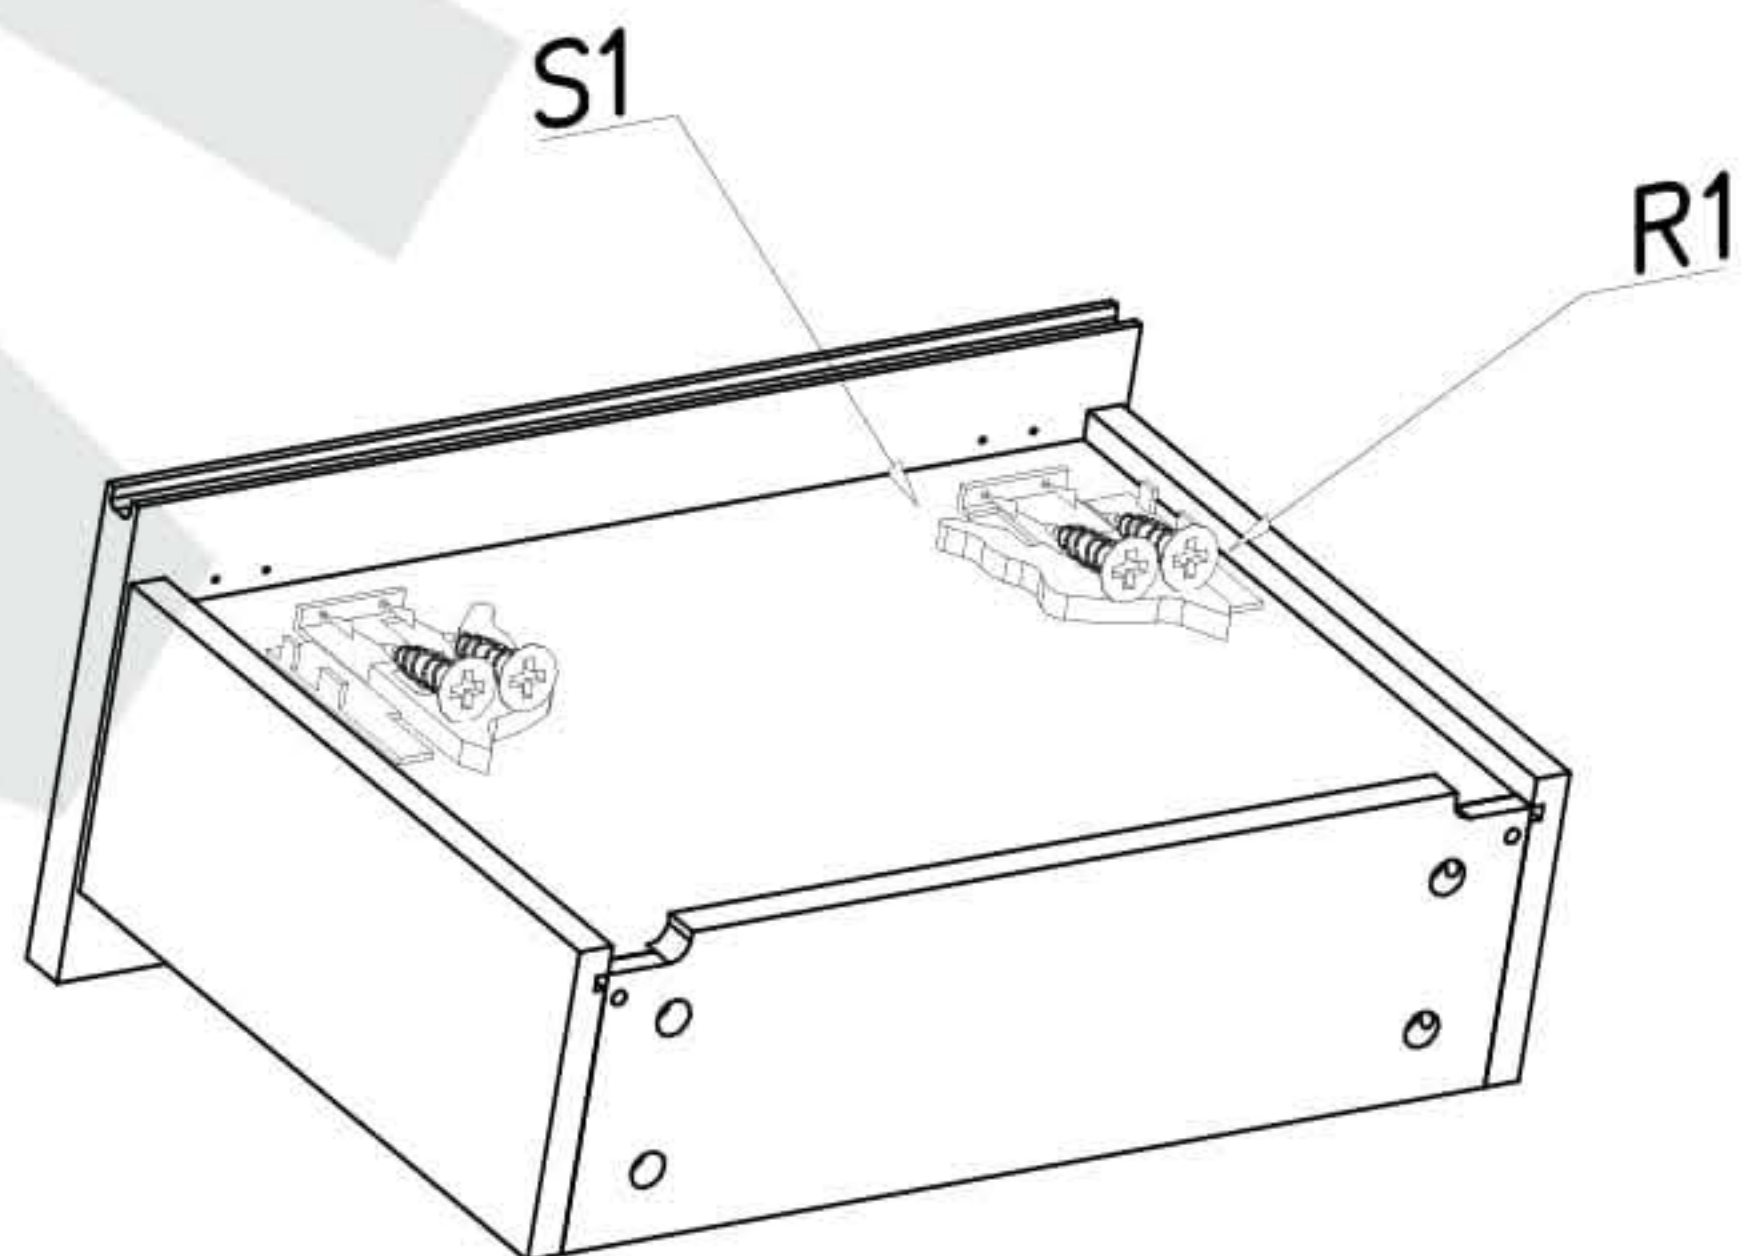

SILENE 1L

NR ART. 20540002/03

valnatura
natürlich leben

SILENE 1L

NR ART. 20540002/03

Nr	L (mm)	B(mm)	Menge
FS	454	201	1
WG	600	380	1
BP	412	310	1
BL	412	310	1
NAP	412	70	1
NAL	412	70	1
WP	190	288	1
WL	190	288	1
WD	564	380	1
TS	418	130	1
BSP	300	130	1
BSL	300	130	1
C1	564	50	2
C2	240	50	2
L	186	60	2
MO	190	34	4
WS	564	338	1
P	408	578	1
DS	427	294	1

A3  1x	M2  8x	M1  28x	
S2  1x	K1  38x	E1  8x	T1  36x
R4  3,5x30 14x	R7  3,5x35 8x	R2  3,5x45 8x	R1  3,5x16 4x

a)

b)