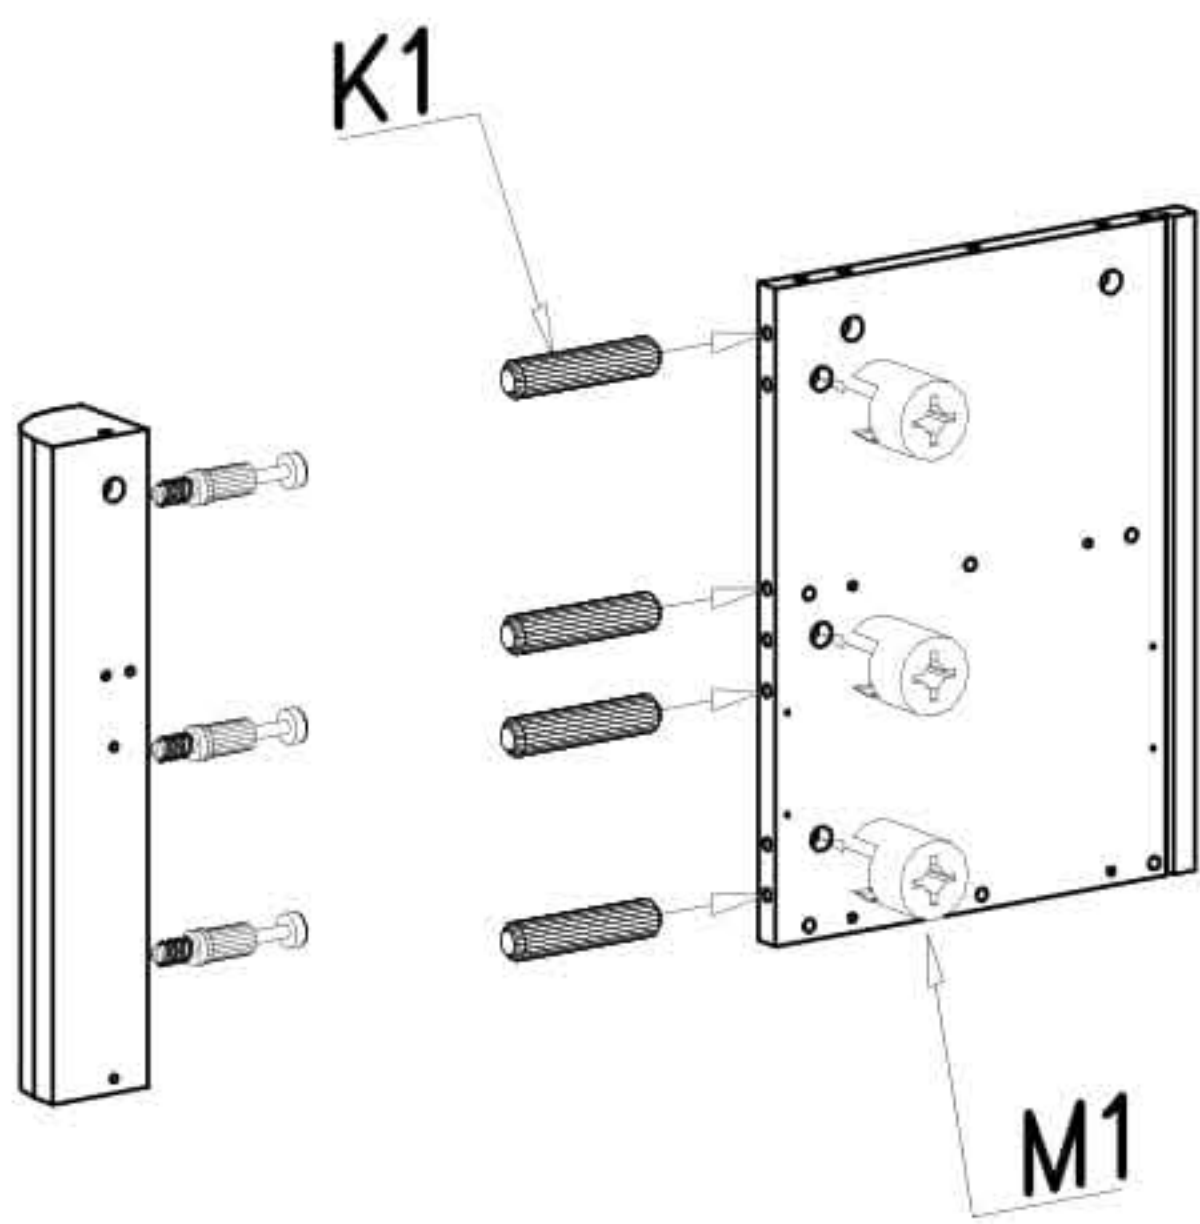

SILENE 1L

NR ART. 20540002/03

valnatura
natürlich leben

SILENE 1L

NR ART. 20540002/03

Nr	L (mm)	B(mm)	Menge
FS	454	201	1
WG	600	380	1
BP	412	310	1
BL	412	310	1
NAP	412	70	1
NAL	412	70	1
WP	190	288	1
WL	190	288	1
WD	564	380	1
TS	418	130	1
BSP	300	130	1
BSL	300	130	1
C1	564	50	2
C2	240	50	2
L	186	60	2
MO	190	34	4
WS	564	338	1
P	408	578	1
DS	427	294	1

A3  1x	M2  8x	M1  28x	
S2  1x	K1  38x	E1  8x	T1  36x
R4  3,5x30 14x	R7  3,5x35 8x	R2  3,5x45 8x	R1  3,5x16 4x

a)

b)