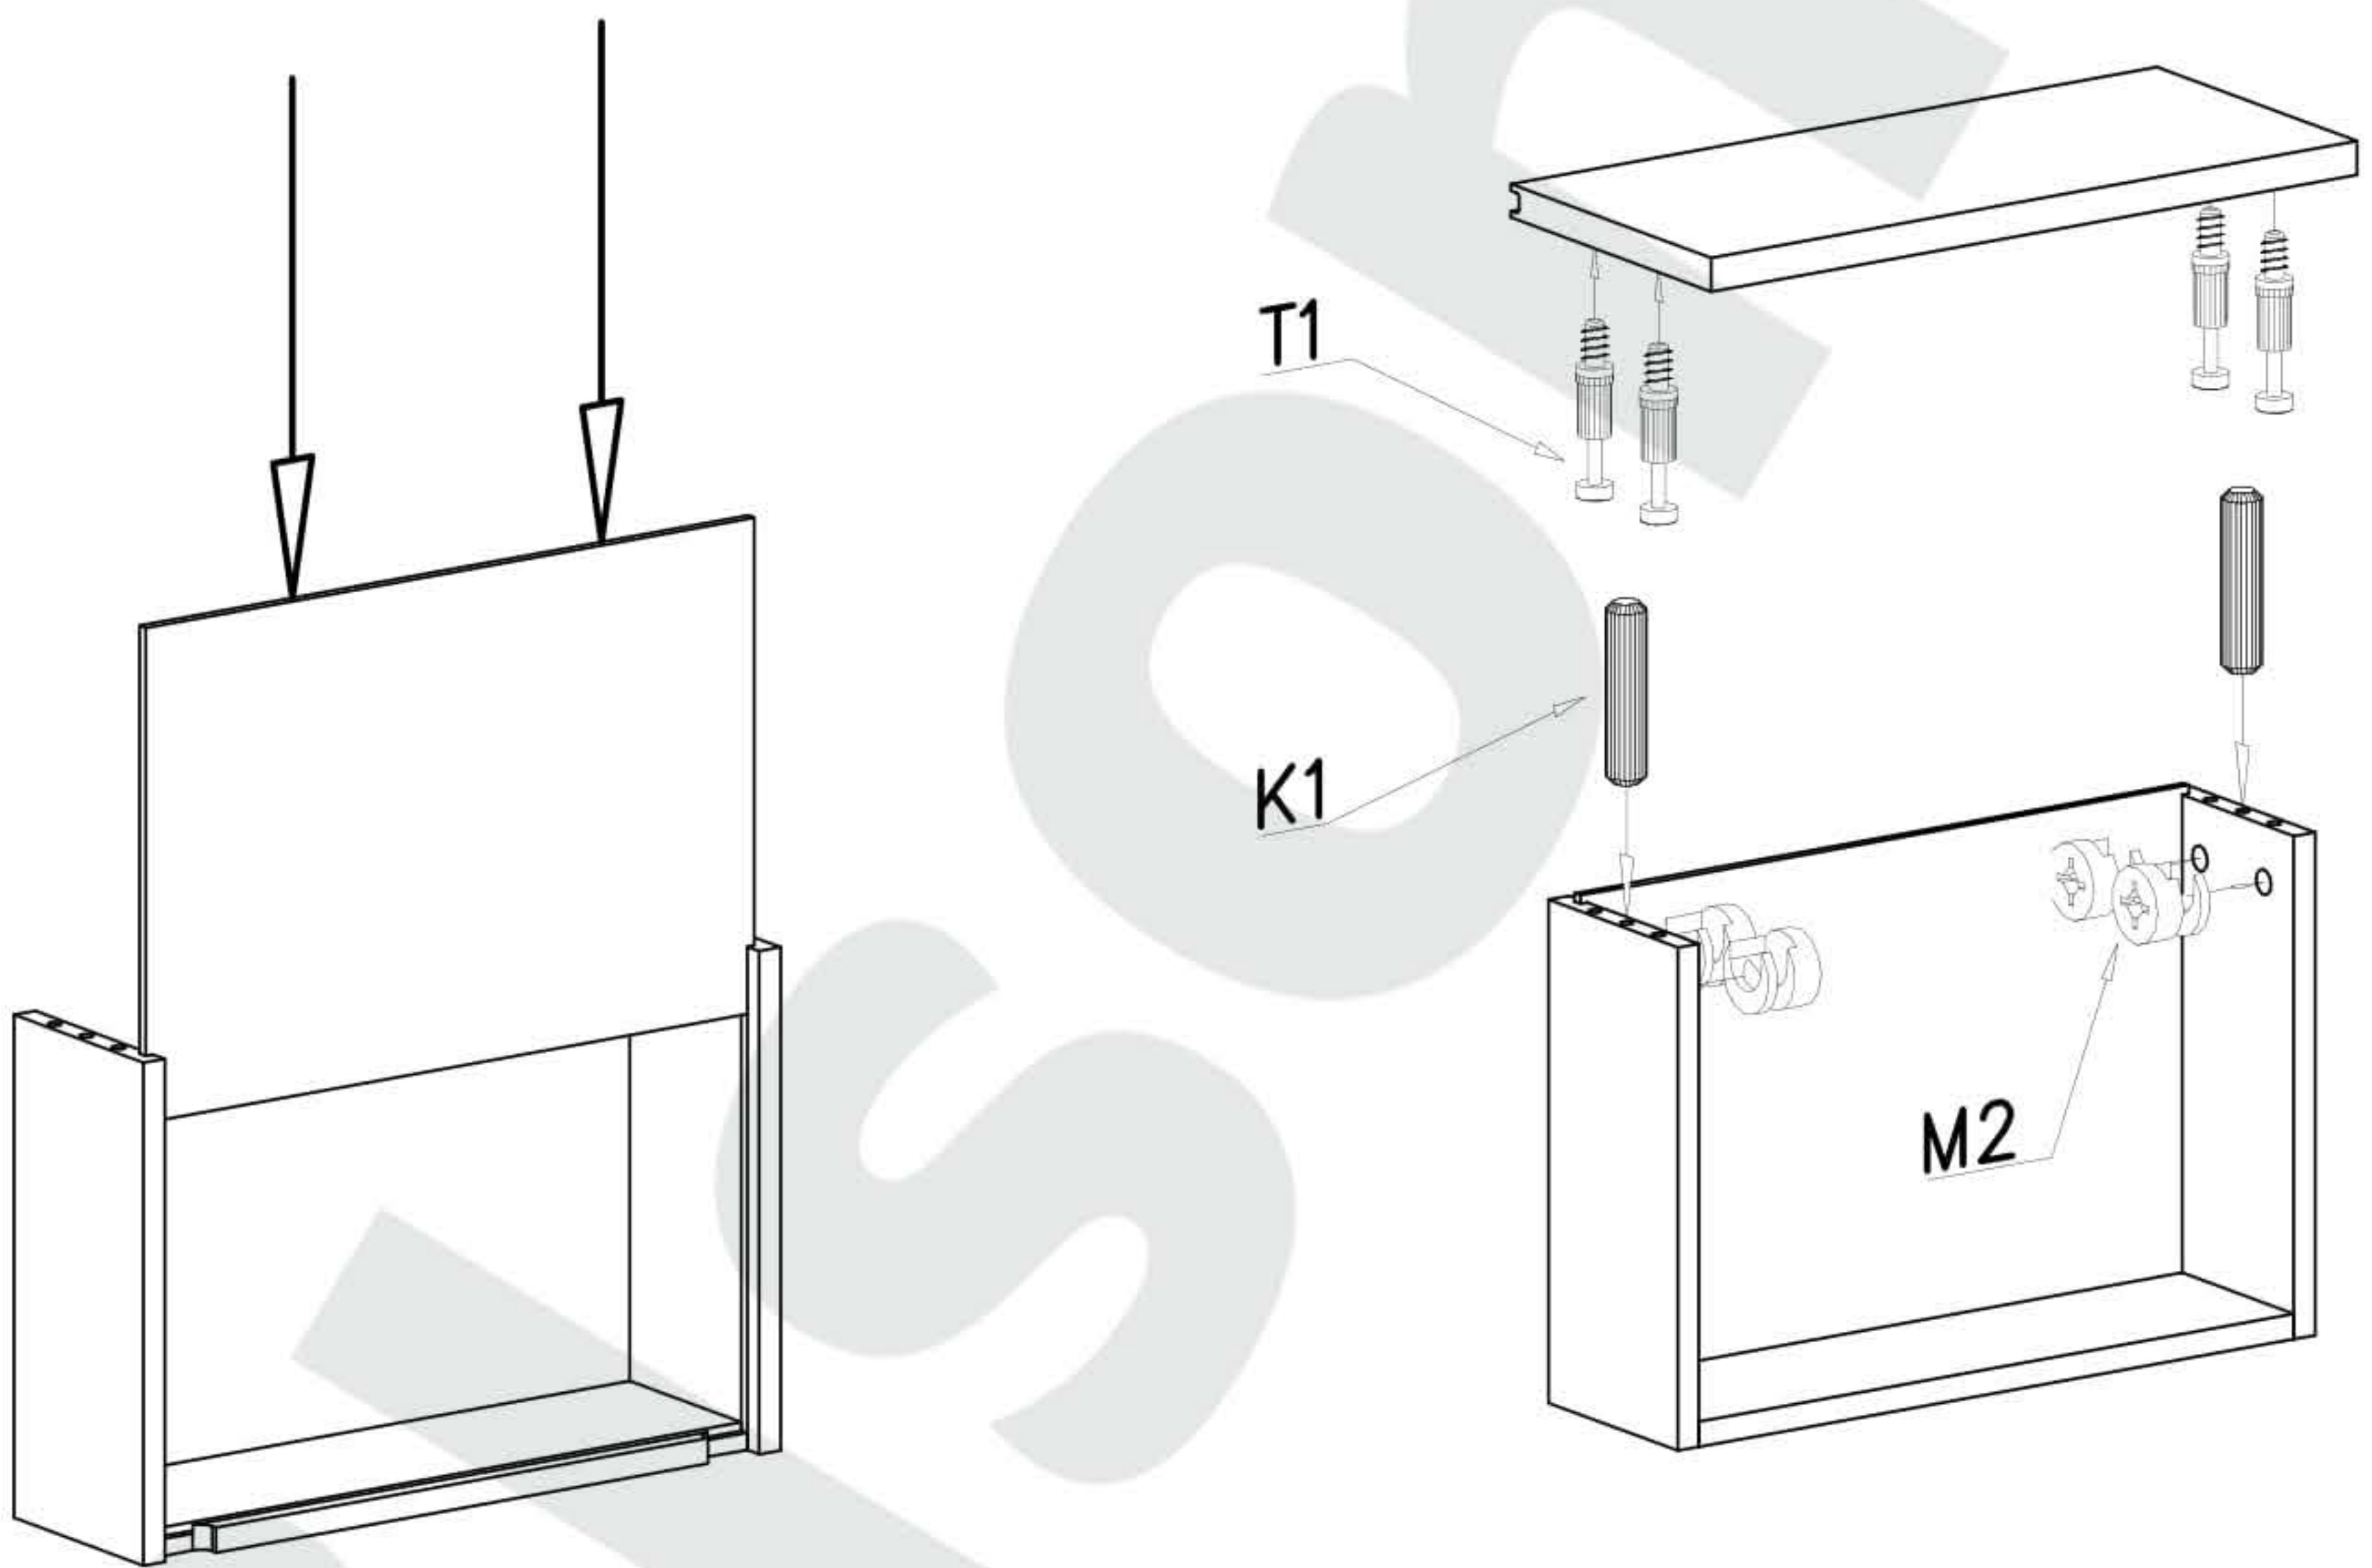

SILENE 1L

NR ART. 20540002/03

valnatura
natürlich leben

SILENE 1L

NR ART. 20540002/03

Nr	L (mm)	B(mm)	Menge
FS	454	201	1
WG	600	380	1
BP	412	310	1
BL	412	310	1
NAP	412	70	1
NAL	412	70	1
WP	190	288	1
WL	190	288	1
WD	564	380	1
TS	418	130	1
BSP	300	130	1
BSL	300	130	1
C1	564	50	2
C2	240	50	2
L	186	60	2
MO	190	34	4
WS	564	338	1
P	408	578	1
DS	427	294	1

A3  1x	M2  8x	M1  28x	
S2  1x	K1  38x	E1  8x	T1  36x
R4  3,5x30 14x	R7  3,5x35 8x	R2  3,5x45 8x	R1  3,5x16 4x

a)

b)