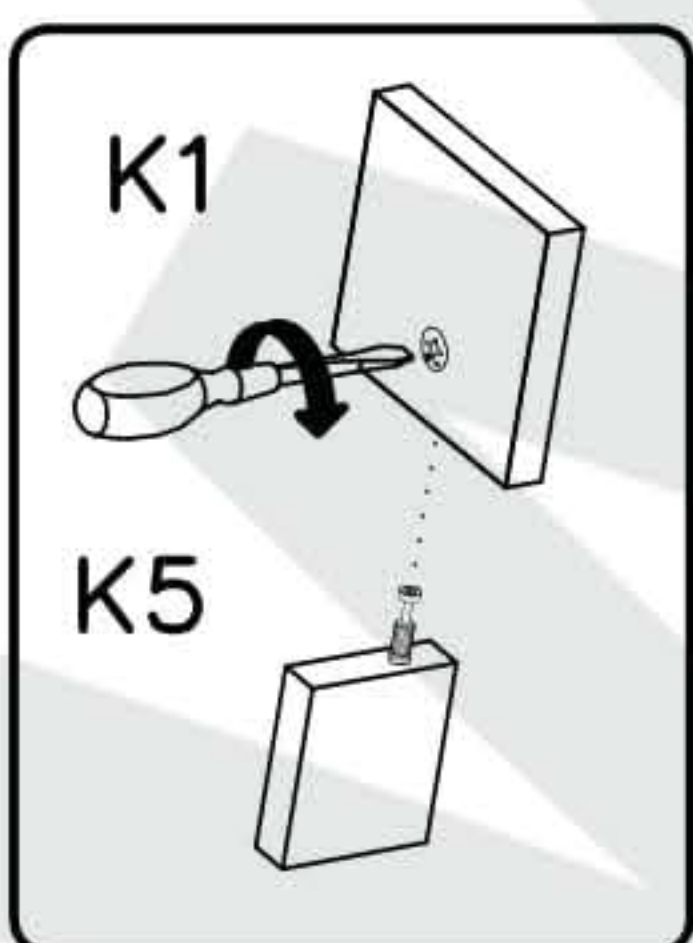

A3 1x	M2 8x	M1 28x	
S2 1x	K1 38x	E1 8x	T1 36x
R4 3,5x30 14x	R7 3,5x35 8x	R2 3,5x45 8x	R1 3,5x16 4x