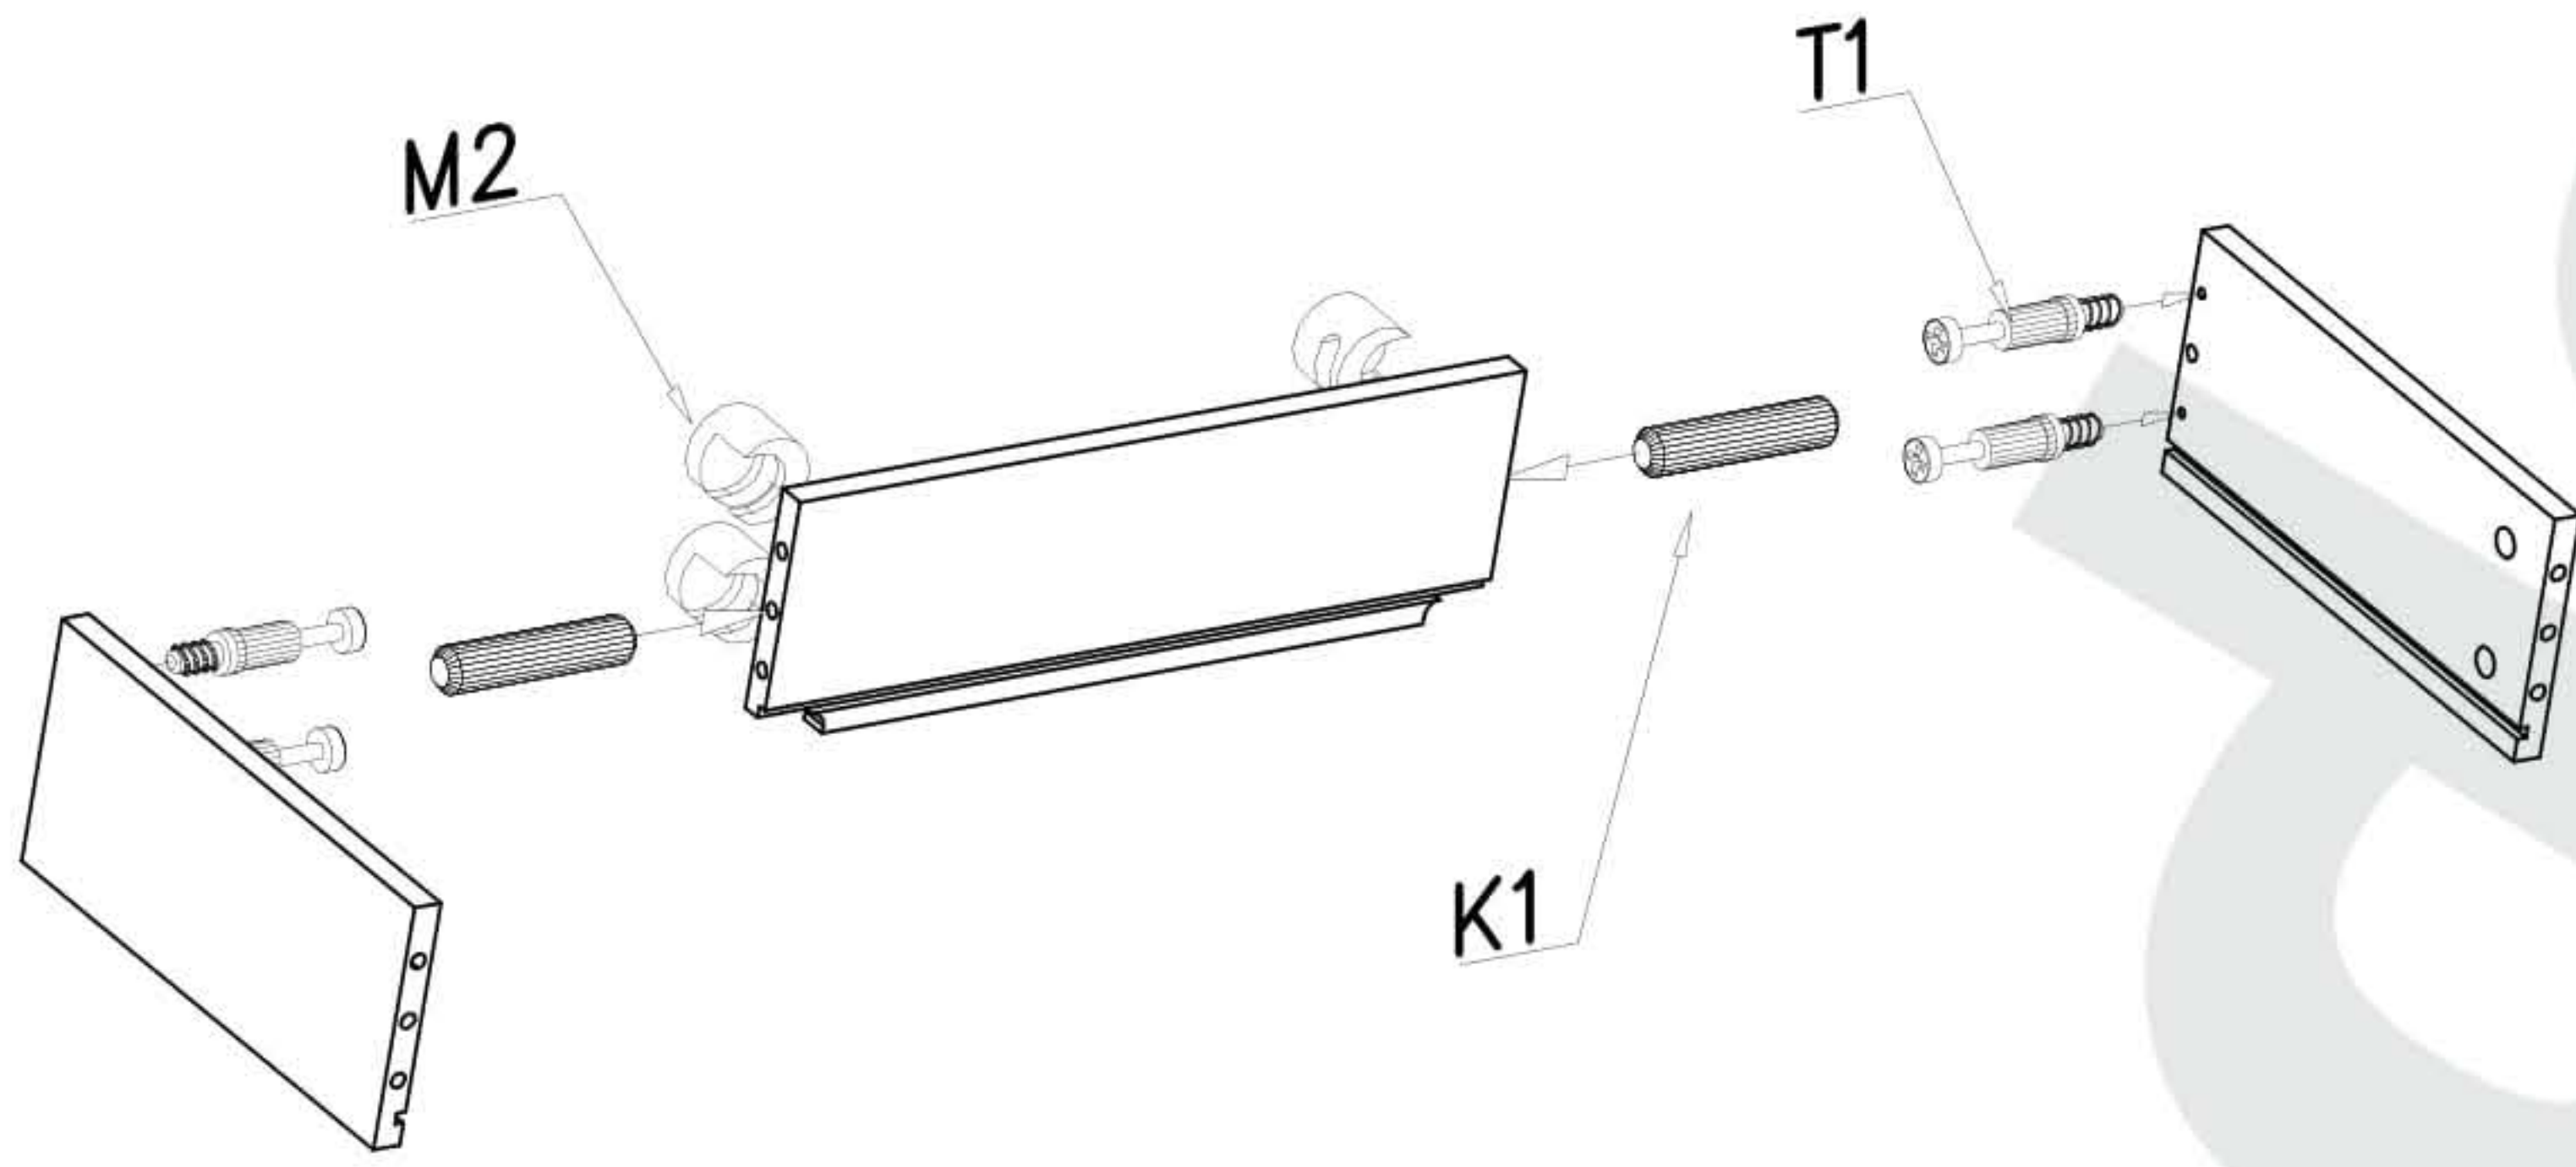

SILENE 1L

NR ART. 20540002/03

valnatura
natürlich leben

SILENE 1L

NR ART. 20540002/03

Nr	L (mm)	B(mm)	Menge
FS	454	201	1
WG	600	380	1
BP	412	310	1
BL	412	310	1
NAP	412	70	1
NAL	412	70	1
WP	190	288	1
WL	190	288	1
WD	564	380	1
TS	418	130	1
BSP	300	130	1
BSL	300	130	1
C1	564	50	2
C2	240	50	2
L	186	60	2
MO	190	34	4
WS	564	338	1
P	408	578	1
DS	427	294	1

A3  1x	M2  8x	M1  28x	
S2  1x	K1  38x	E1  8x	T1  36x
R4  3,5x30 14x	R7  3,5x35 8x	R2  3,5x45 8x	R1  3,5x16 4x

a)

b)