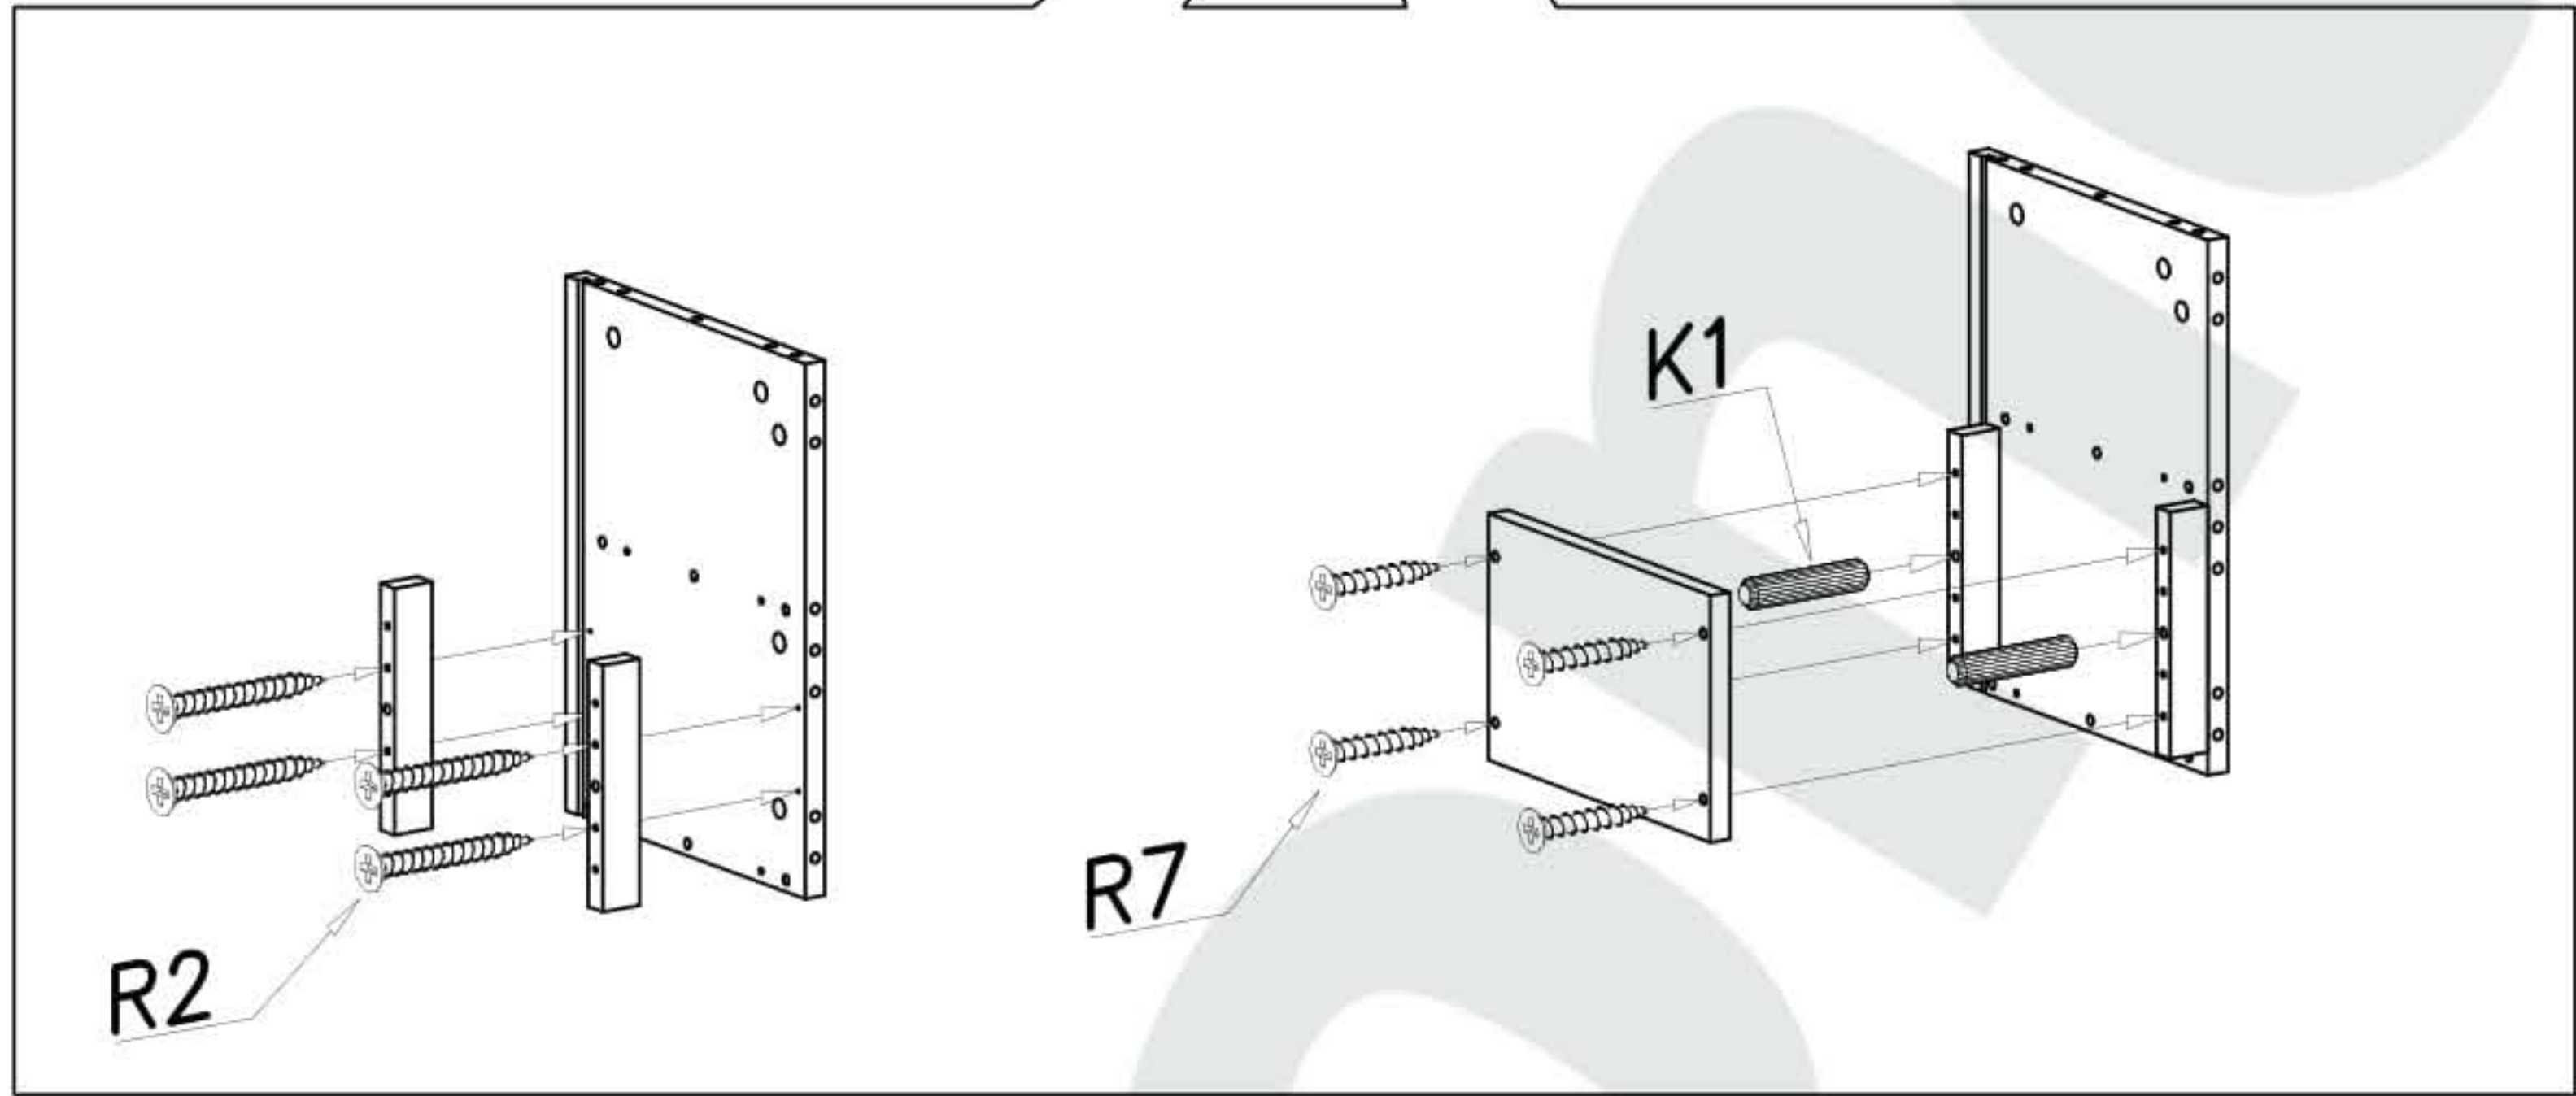

SILENE 1L

NR ART. 20540002/03

valnatura
natürlich leben

SILENE 1L

NR ART. 20540002/03

Nr	L (mm)	B(mm)	Menge
FS	454	201	1
WG	600	380	1
BP	412	310	1
BL	412	310	1
NAP	412	70	1
NAL	412	70	1
WP	190	288	1
WL	190	288	1
WD	564	380	1
TS	418	130	1
BSP	300	130	1
BSL	300	130	1
C1	564	50	2
C2	240	50	2
L	186	60	2
MO	190	34	4
WS	564	338	1
P	408	578	1
DS	427	294	1

A3  1x	M2  8x	M1  28x	
S2  1x	K1  38x	E1  8x	T1  36x
R4  3,5x30 14x	R7  3,5x35 8x	R2  3,5x45 8x	R1  3,5x16 4x

a)

b)