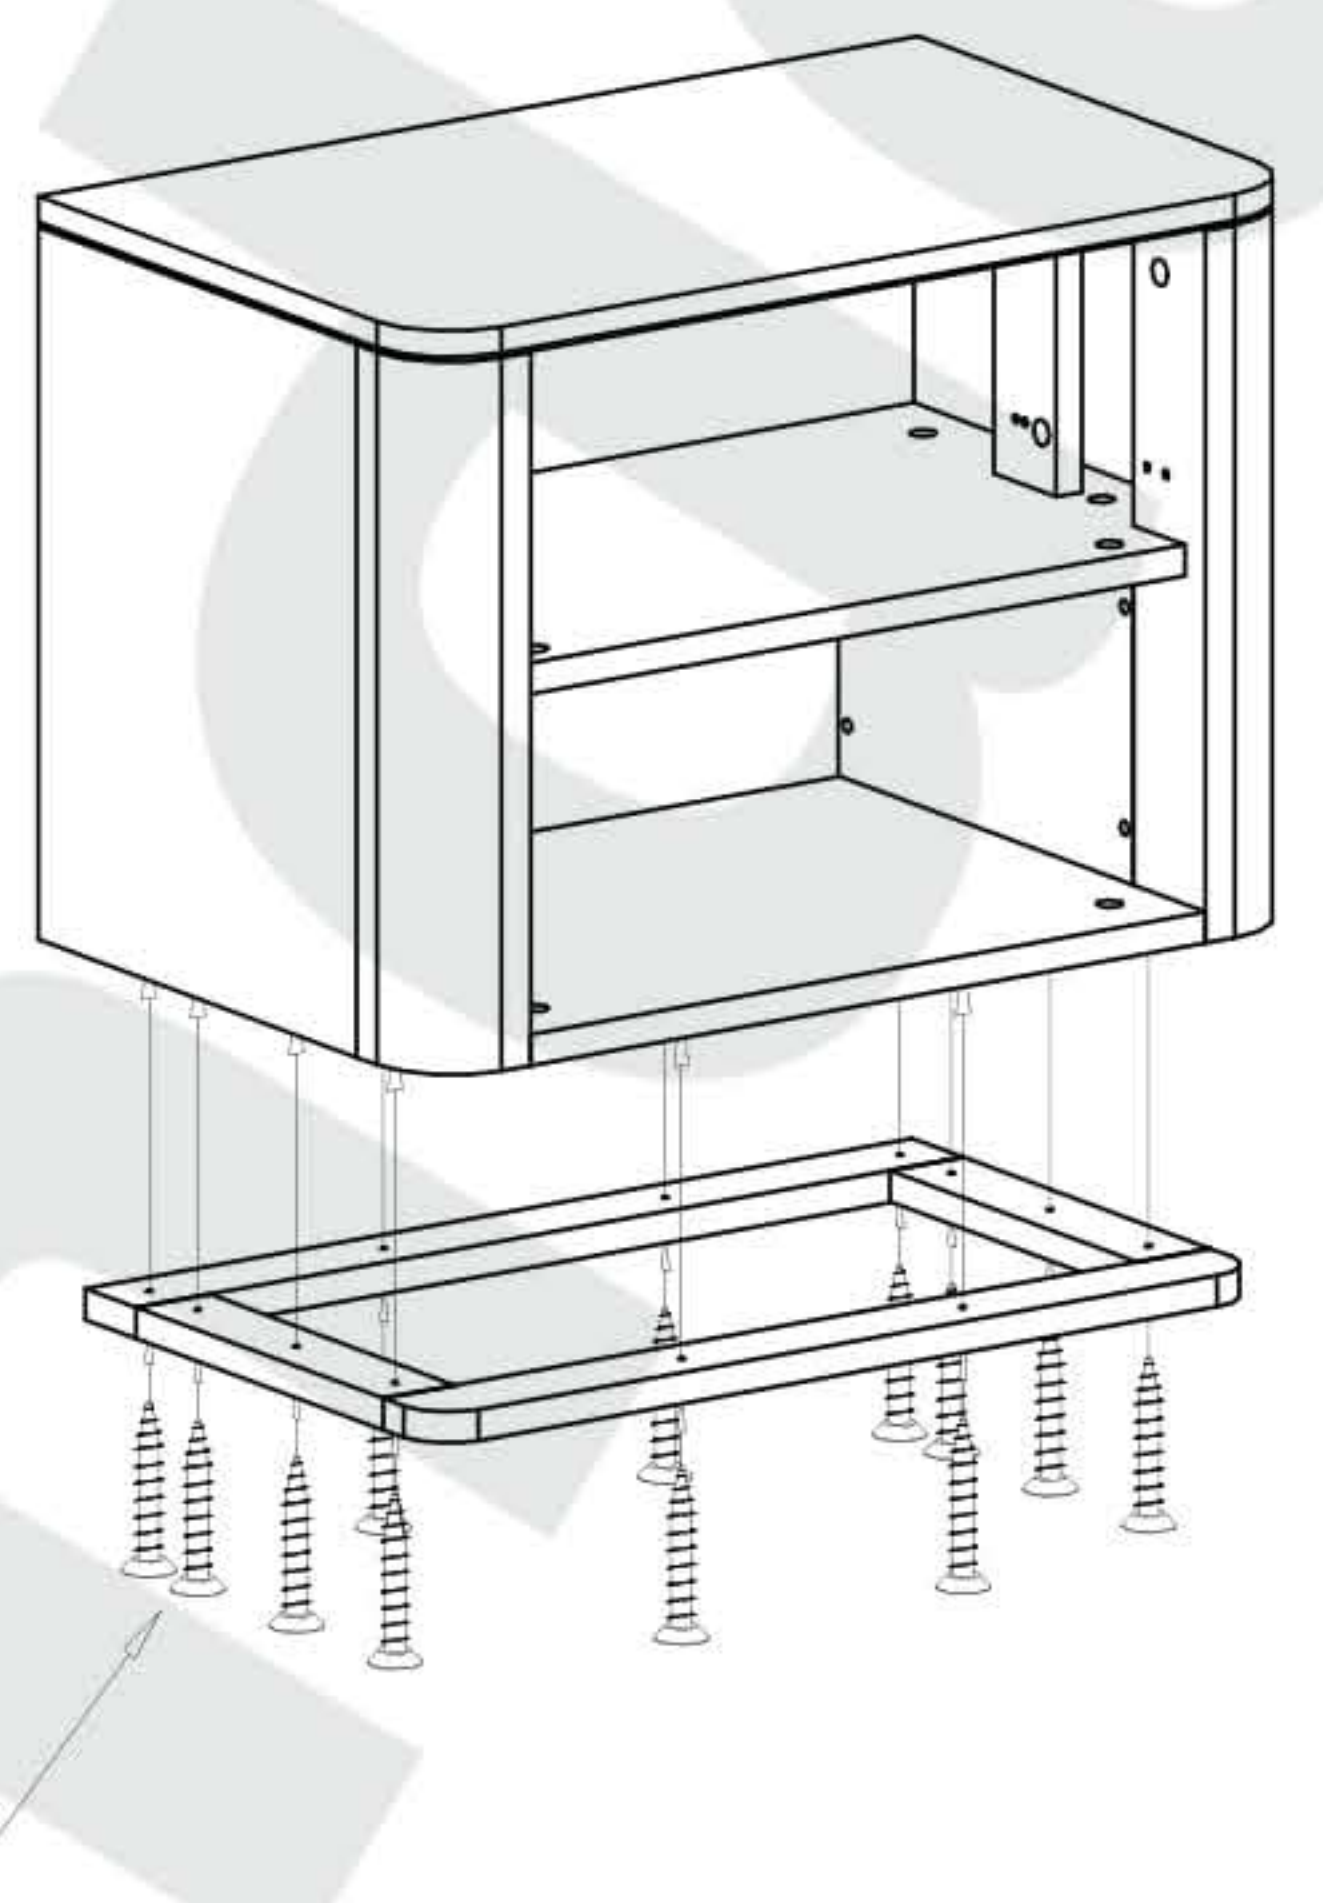

SILENE 1L

NR ART. 20540002/03

valnatura
natürlich leben

SILENE 1L

NR ART. 20540002/03

Nr	L (mm)	B(mm)	Menge
FS	454	201	1
WG	600	380	1
BP	412	310	1
BL	412	310	1
NAP	412	70	1
NAL	412	70	1
WP	190	288	1
WL	190	288	1
WD	564	380	1
TS	418	130	1
BSP	300	130	1
BSL	300	130	1
C1	564	50	2
C2	240	50	2
L	186	60	2
MO	190	34	4
WS	564	338	1
P	408	578	1
DS	427	294	1

A3  1x	M2  8x	M1  28x	
S2  1x	K1  38x	E1  8x	T1  36x
R4  3,5x30 14x	R7  3,5x35 8x	R2  3,5x45 8x	R1  3,5x16 4x

a)

b)