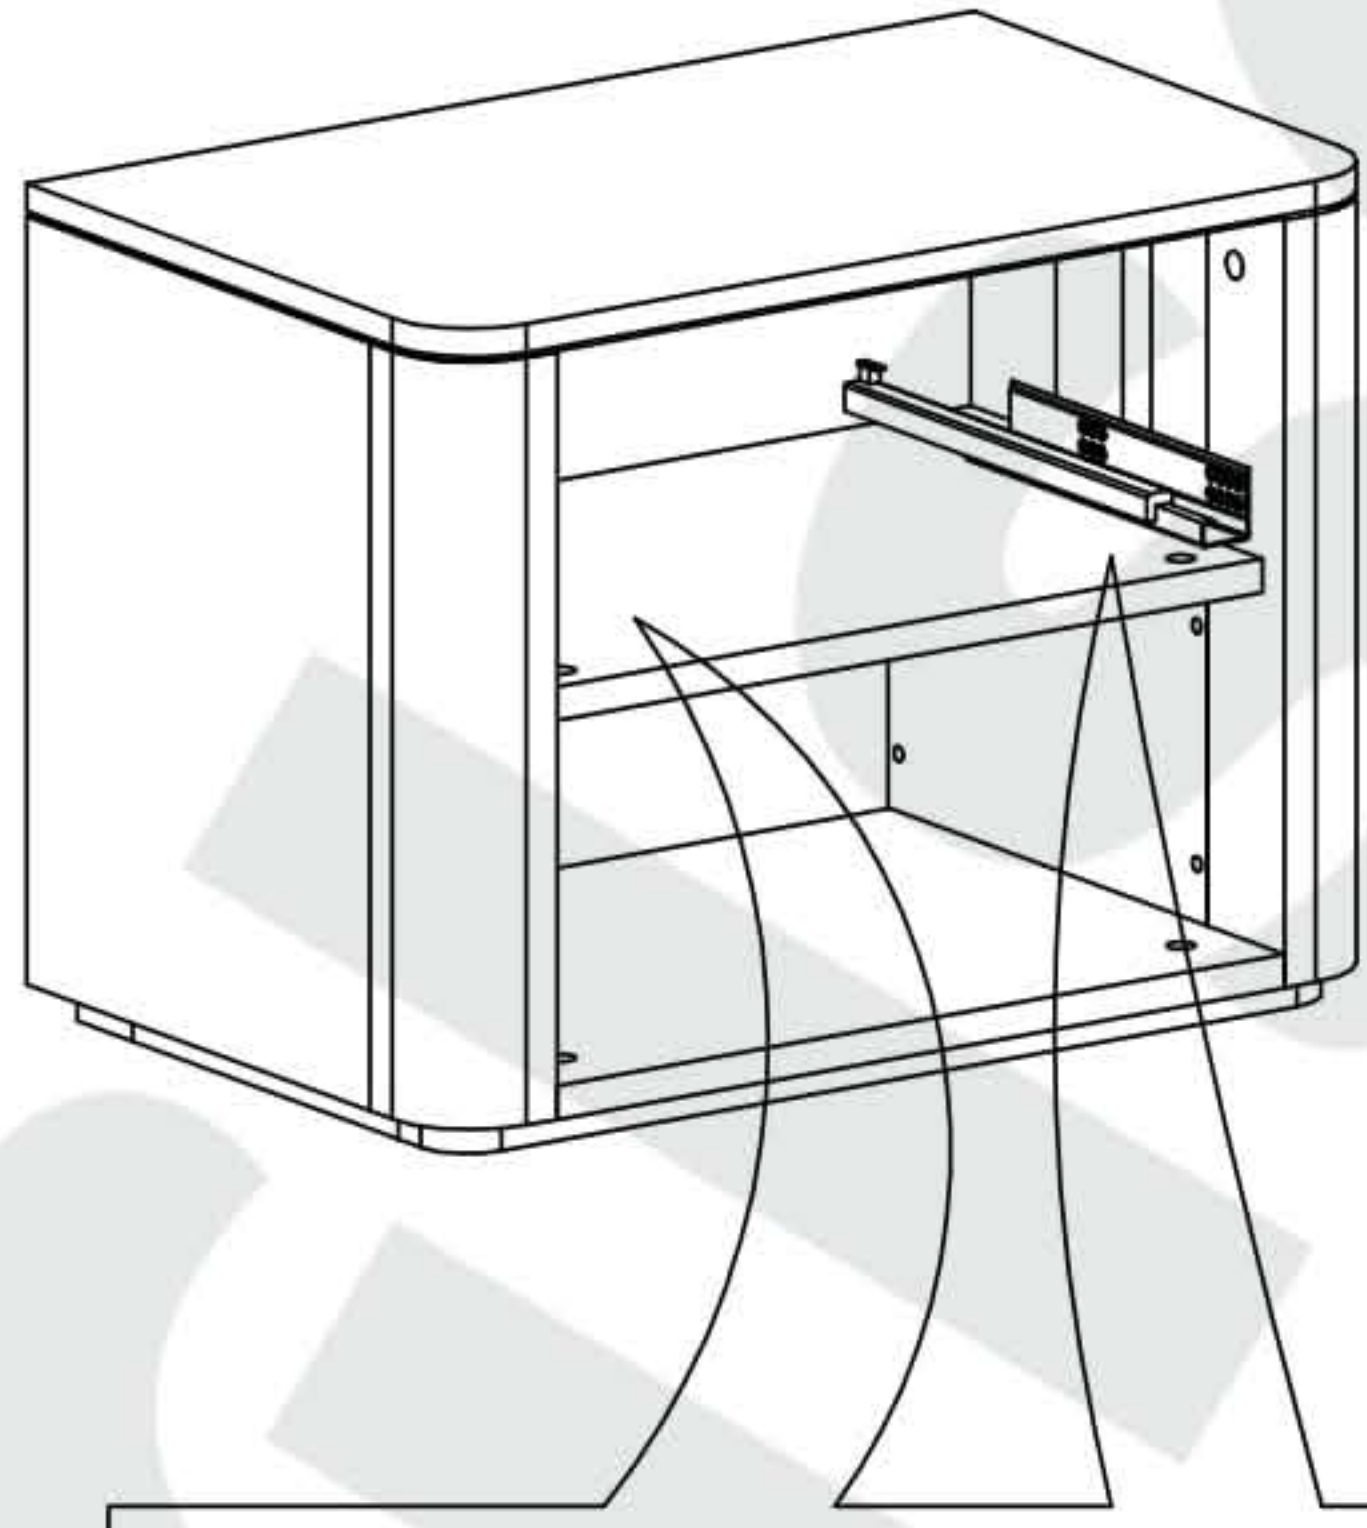

SILENE 1L

NR ART. 20540002/03

valnatura
natürlich leben

SILENE 1L

NR ART. 20540002/03

Nr	L (mm)	B(mm)	Menge
FS	454	201	1
WG	600	380	1
BP	412	310	1
BL	412	310	1
NAP	412	70	1
NAL	412	70	1
WP	190	288	1
WL	190	288	1
WD	564	380	1
TS	418	130	1
BSP	300	130	1
BSL	300	130	1
C1	564	50	2
C2	240	50	2
L	186	60	2
MO	190	34	4
WS	564	338	1
P	408	578	1
DS	427	294	1

A3  1x	M2  8x	M1  28x	
S2  1x	K1  38x	E1  8x	T1  36x
R4  3,5x30 14x	R7  3,5x35 8x	R2  3,5x45 8x	R1  3,5x16 4x

a)

b)