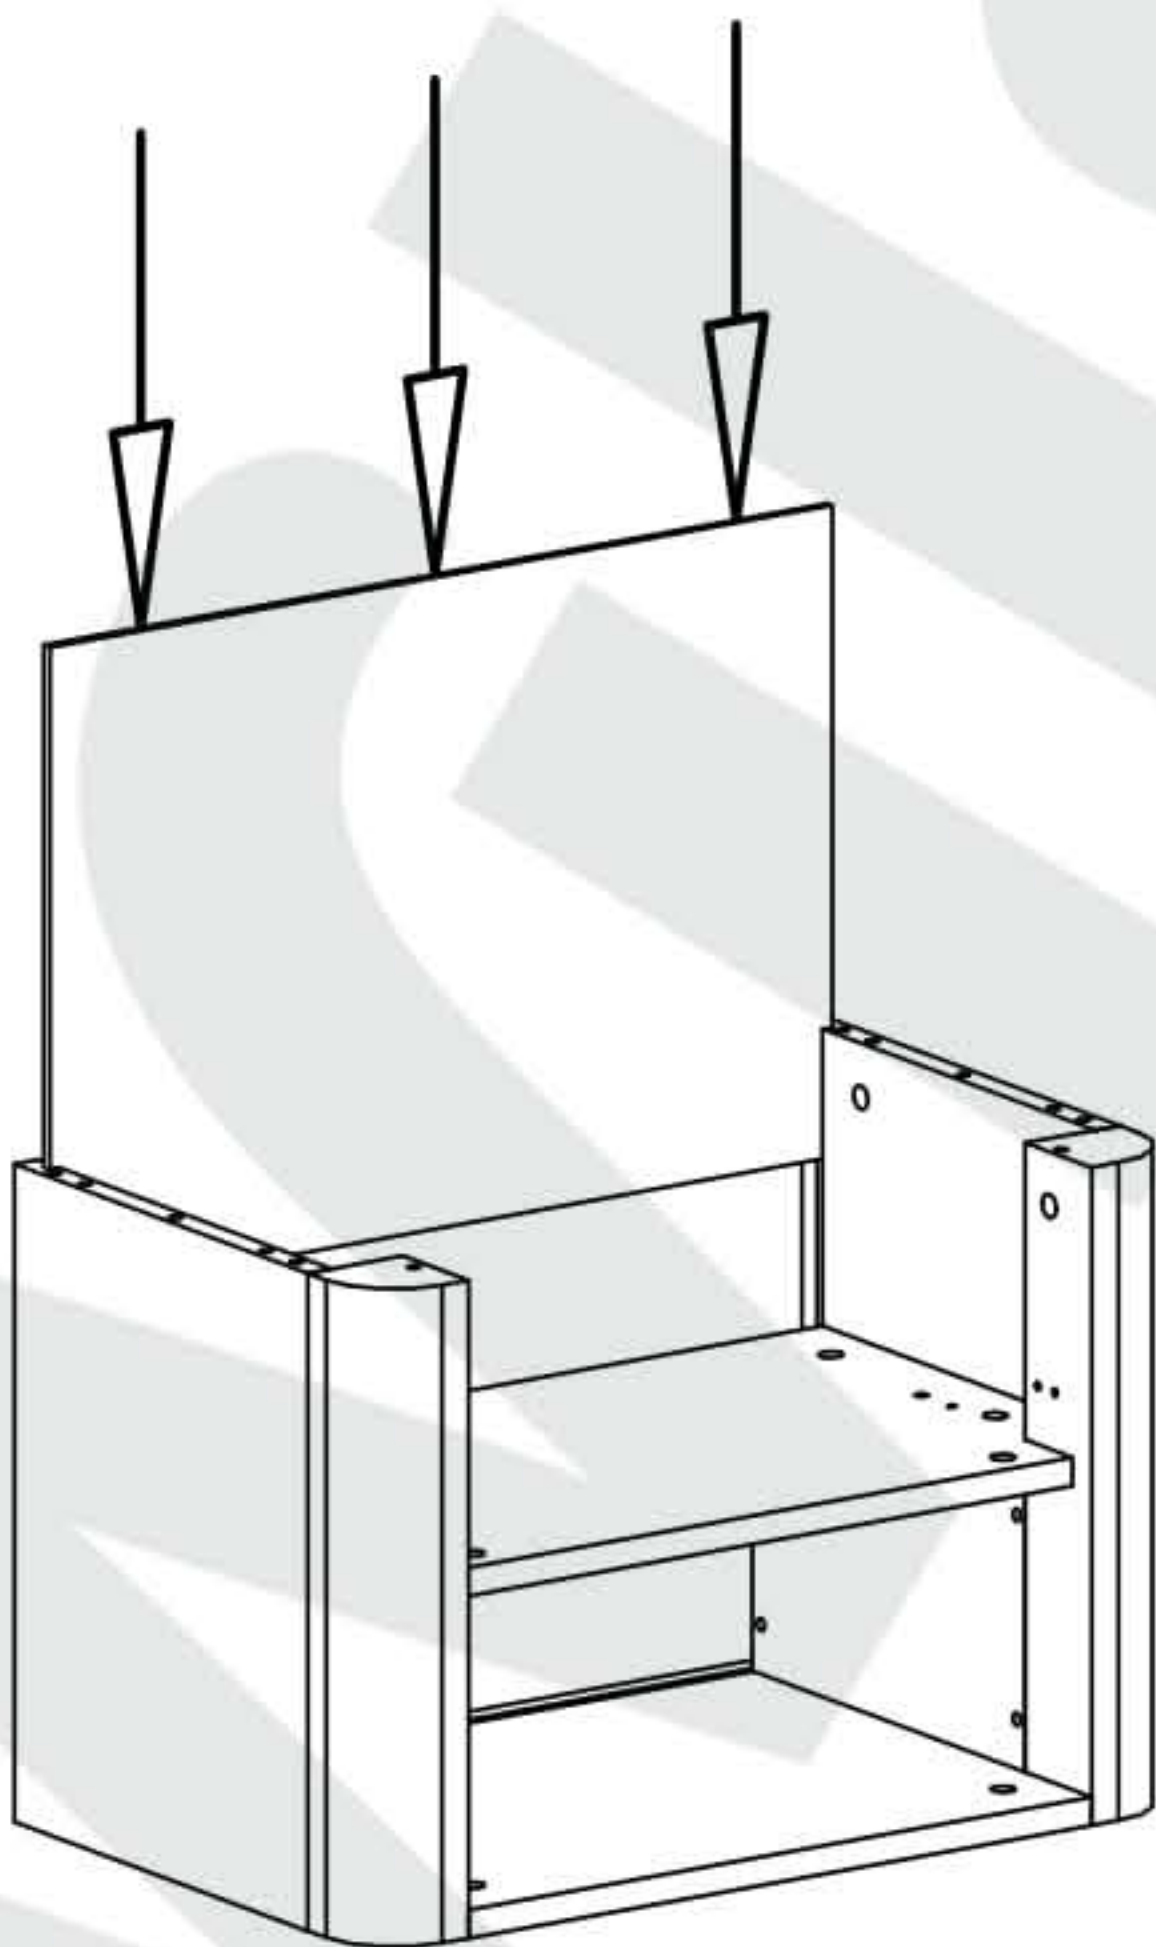

SILENE 1L

NR ART. 20540002/03

valnatura
natürlich leben

SILENE 1L

NR ART. 20540002/03

Nr	L (mm)	B(mm)	Menge
FS	454	201	1
WG	600	380	1
BP	412	310	1
BL	412	310	1
NAP	412	70	1
NAL	412	70	1
WP	190	288	1
WL	190	288	1
WD	564	380	1
TS	418	130	1
BSP	300	130	1
BSL	300	130	1
C1	564	50	2
C2	240	50	2
L	186	60	2
MO	190	34	4
WS	564	338	1
P	408	578	1
DS	427	294	1

A3  1x	M2  8x	M1  28x	
S2  1x	K1  38x	E1  8x	T1  36x
R4  3,5x30 14x	R7  3,5x35 8x	R2  3,5x45 8x	R1  3,5x16 4x

a)

b)