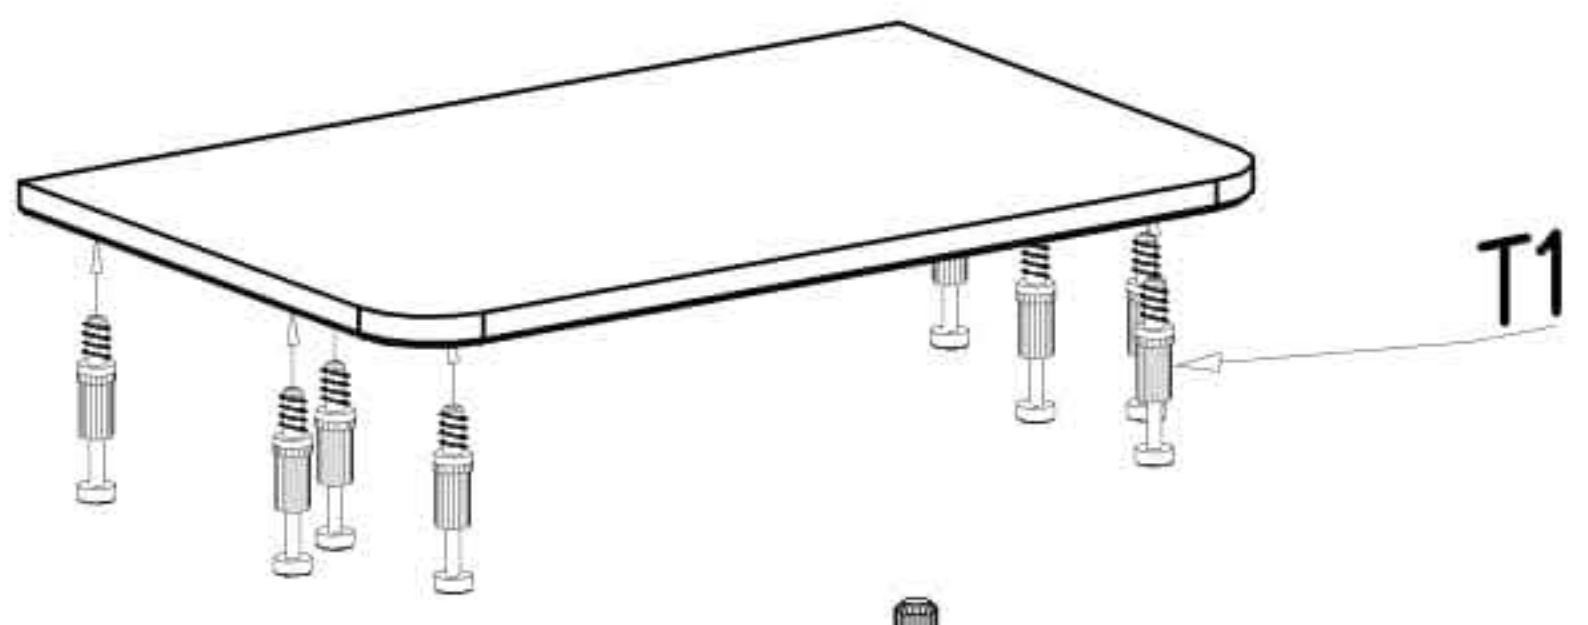

SILENE 1L

NR ART. 20540002/03

valnatura
natürlich leben

SILENE 1L

NR ART. 20540002/03

Nr	L (mm)	B(mm)	Menge
FS	454	201	1
WG	600	380	1
BP	412	310	1
BL	412	310	1
NAP	412	70	1
NAL	412	70	1
WP	190	288	1
WL	190	288	1
WD	564	380	1
TS	418	130	1
BSP	300	130	1
BSL	300	130	1
C1	564	50	2
C2	240	50	2
L	186	60	2
MO	190	34	4
WS	564	338	1
P	408	578	1
DS	427	294	1

A3  1x	M2  8x	M1  28x	
S2  1x	K1  38x	E1  8x	T1  36x
R4  3,5x30 14x	R7  3,5x35 8x	R2  3,5x45 8x	R1  3,5x16 4x

a)

b)