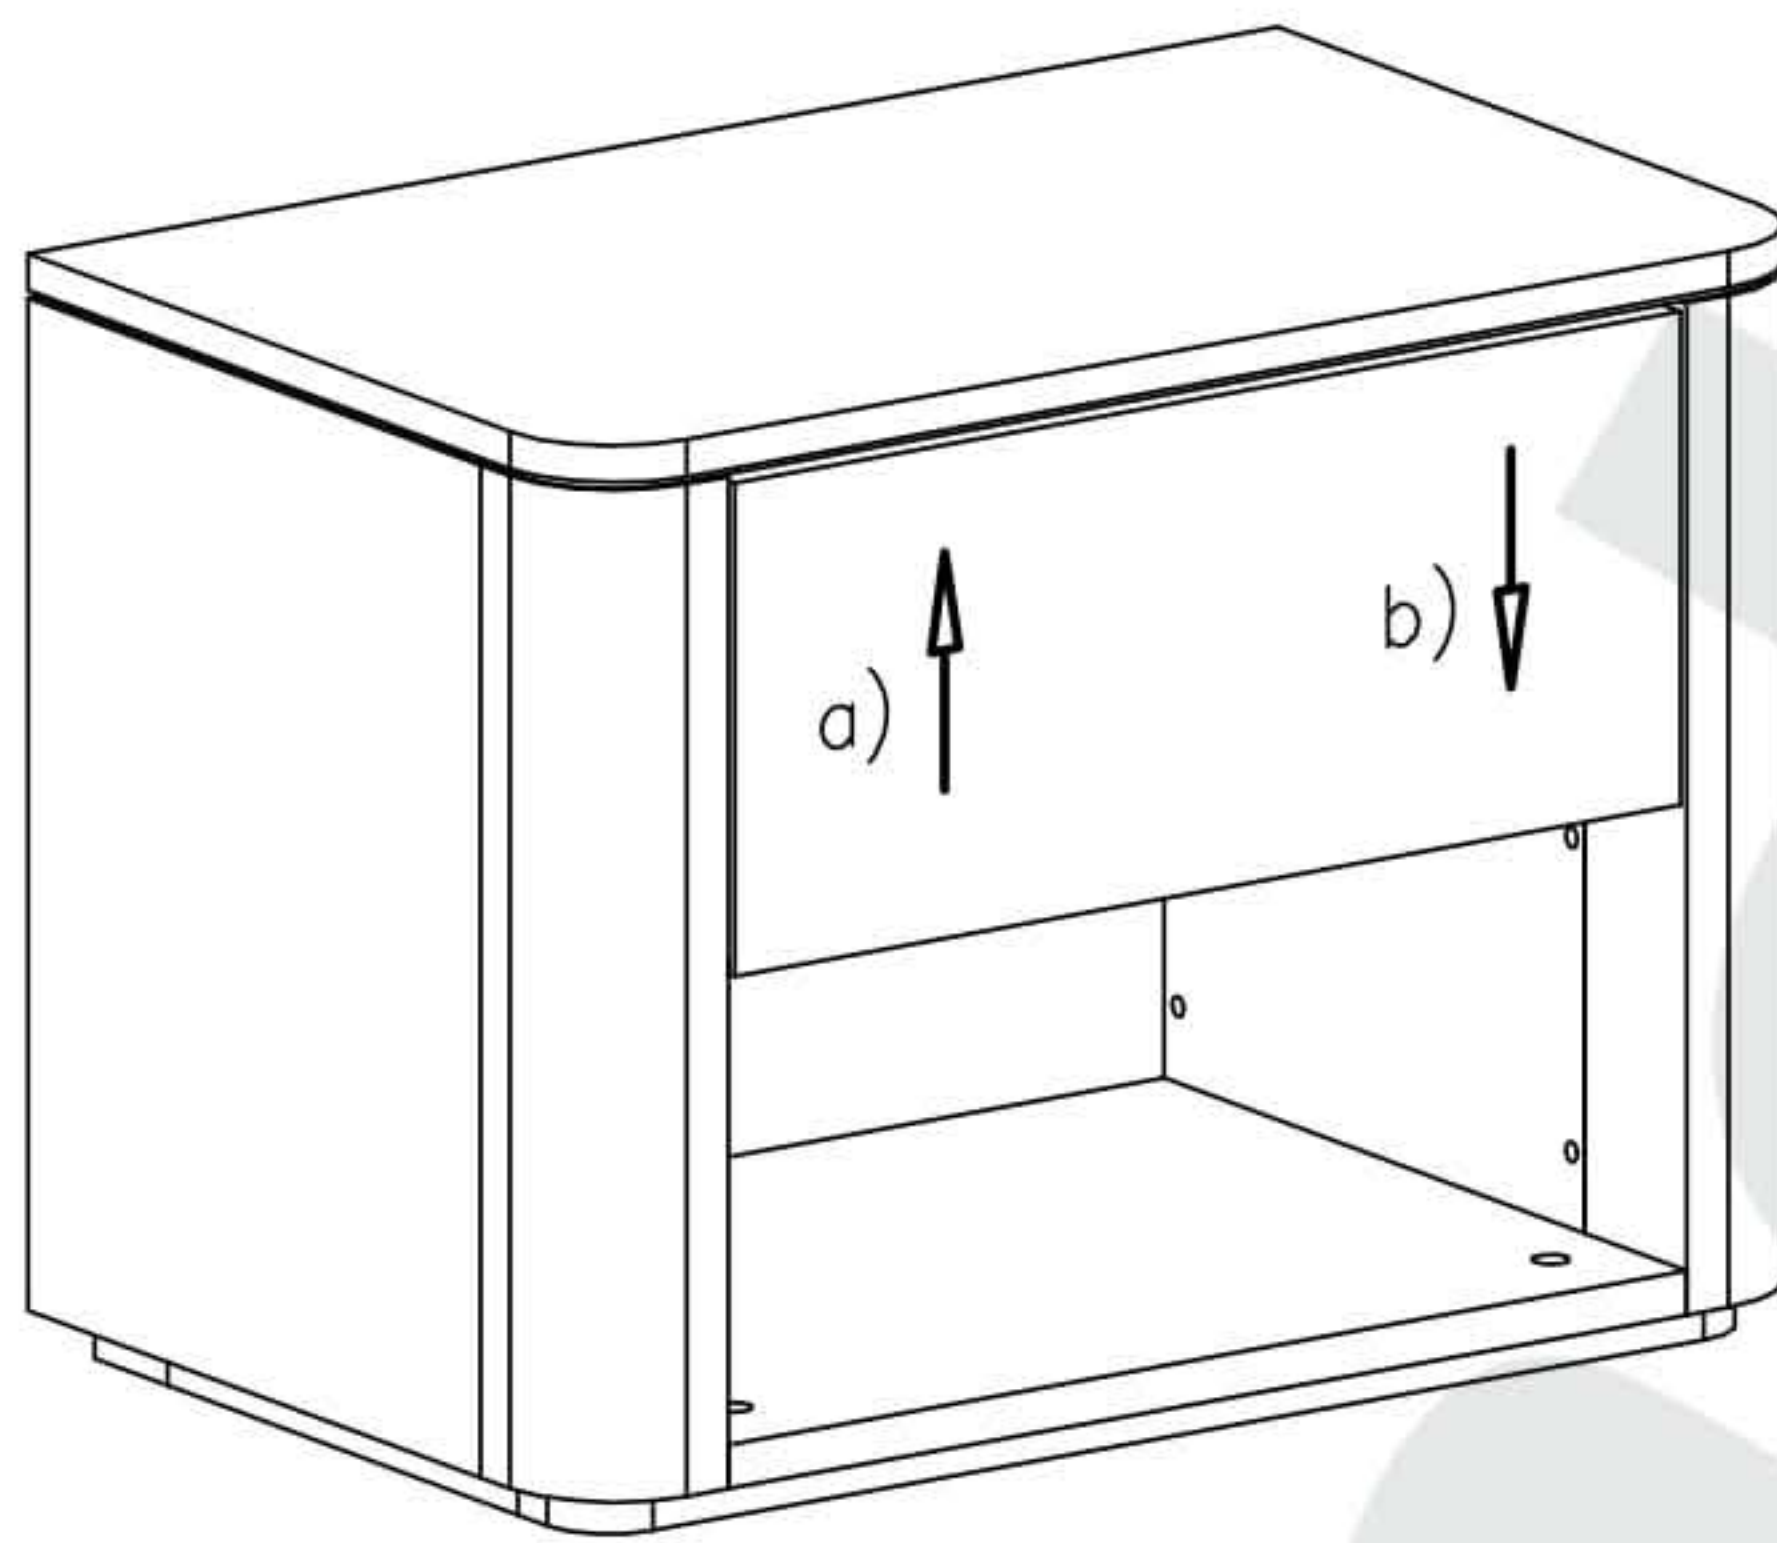

SILENE 1L

NR ART. 20540002/03

valnatura
natürlich leben

SILENE 1L

NR ART. 20540002/03

Nr	L (mm)	B(mm)	Menge
FS	454	201	1
WG	600	380	1
BP	412	310	1
BL	412	310	1
NAP	412	70	1
NAL	412	70	1
WP	190	288	1
WL	190	288	1
WD	564	380	1
TS	418	130	1
BSP	300	130	1
BSL	300	130	1
C1	564	50	2
C2	240	50	2
L	186	60	2
MO	190	34	4
WS	564	338	1
P	408	578	1
DS	427	294	1

A3  1x	M2  8x	M1  28x	
S2  1x	K1  38x	E1  8x	T1  36x
R4  3,5x30 14x	R7  3,5x35 8x	R2  3,5x45 8x	R1  3,5x16 4x

a)

b)