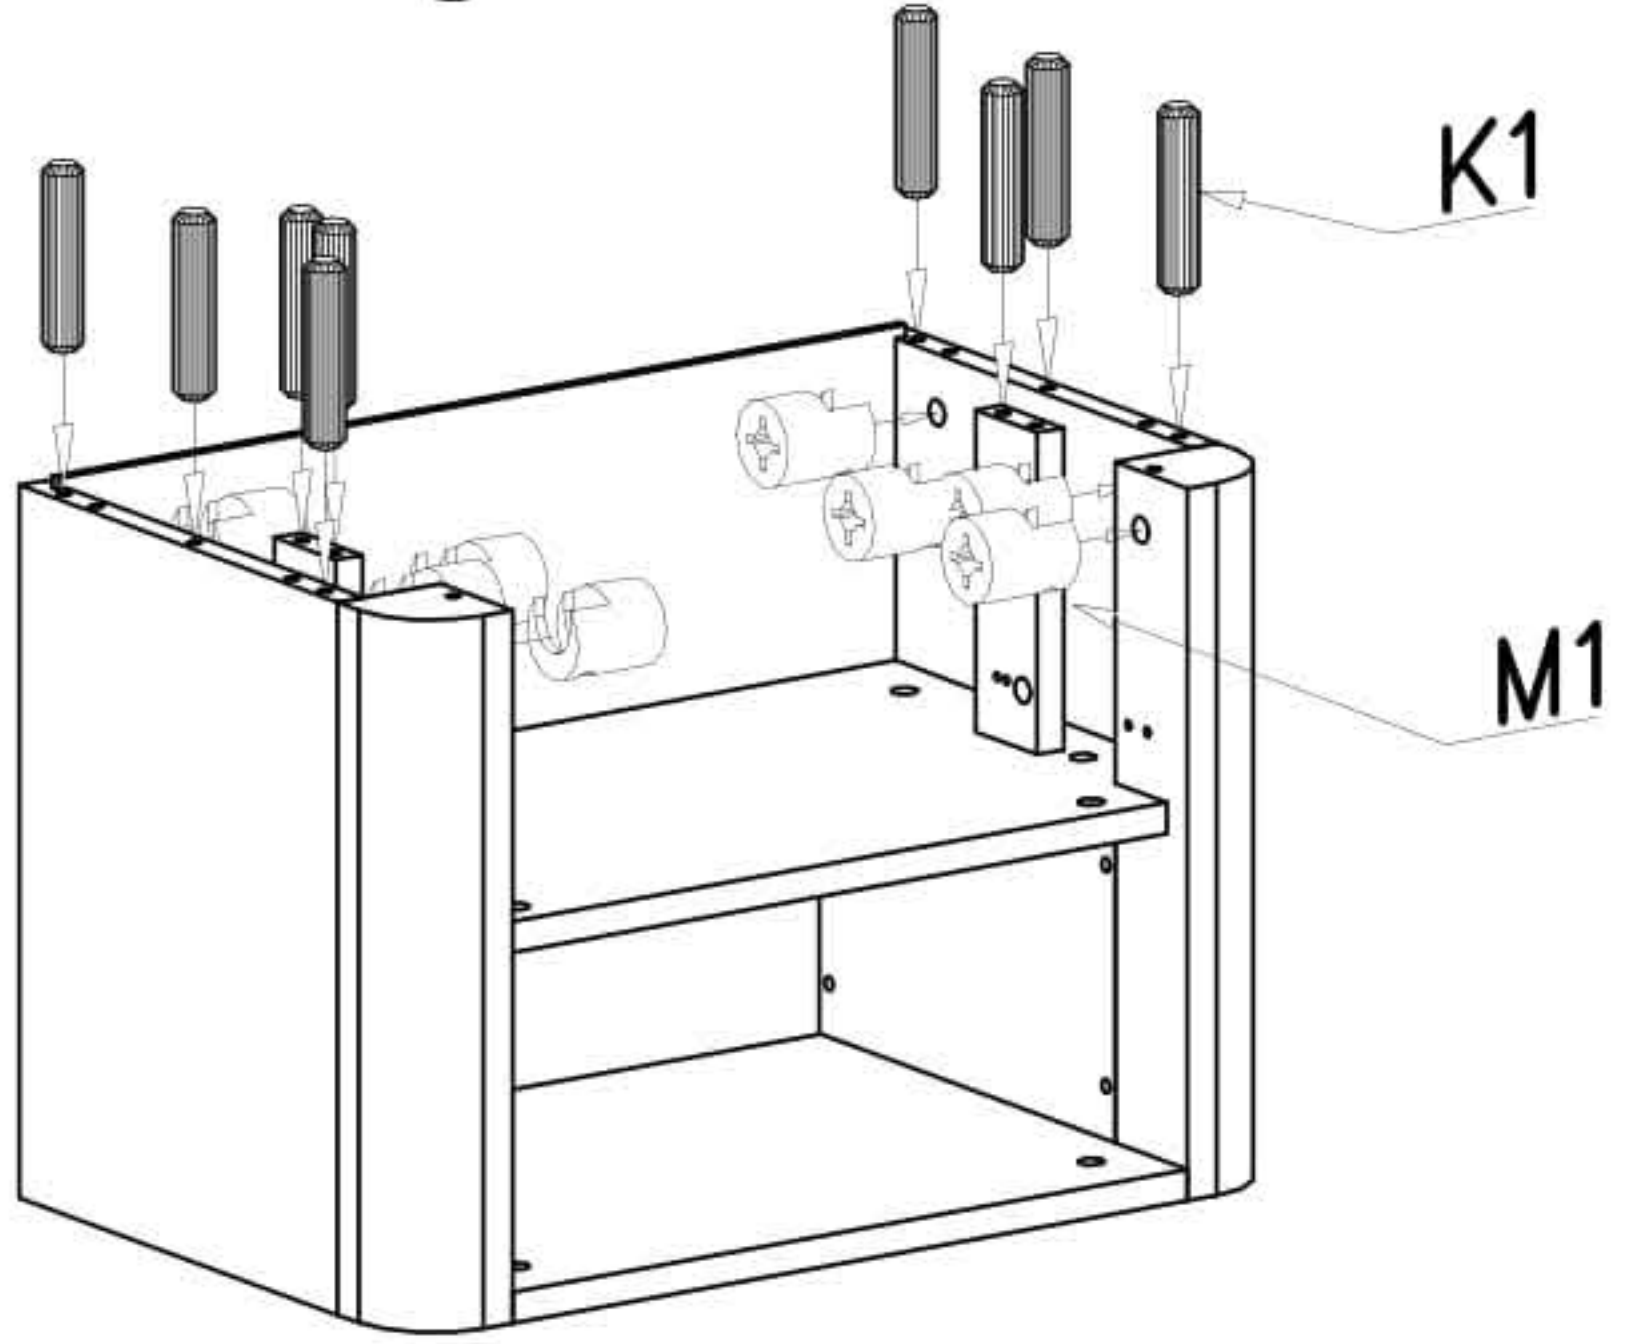

SILENE 1L

NR ART. 20540002/03

valnatura
natürlich leben

SILENE 1L

NR ART. 20540002/03

Nr	L (mm)	B(mm)	Menge
FS	454	201	1
WG	600	380	1
BP	412	310	1
BL	412	310	1
NAP	412	70	1
NAL	412	70	1
WP	190	288	1
WL	190	288	1
WD	564	380	1
TS	418	130	1
BSP	300	130	1
BSL	300	130	1
C1	564	50	2
C2	240	50	2
L	186	60	2
MO	190	34	4
WS	564	338	1
P	408	578	1
DS	427	294	1

A3  1x	M2  8x	M1  28x	
S2  1x	K1  38x	E1  8x	T1  36x
R4  3,5x30 14x	R7  3,5x35 8x	R2  3,5x45 8x	R1  3,5x16 4x

a)

b)