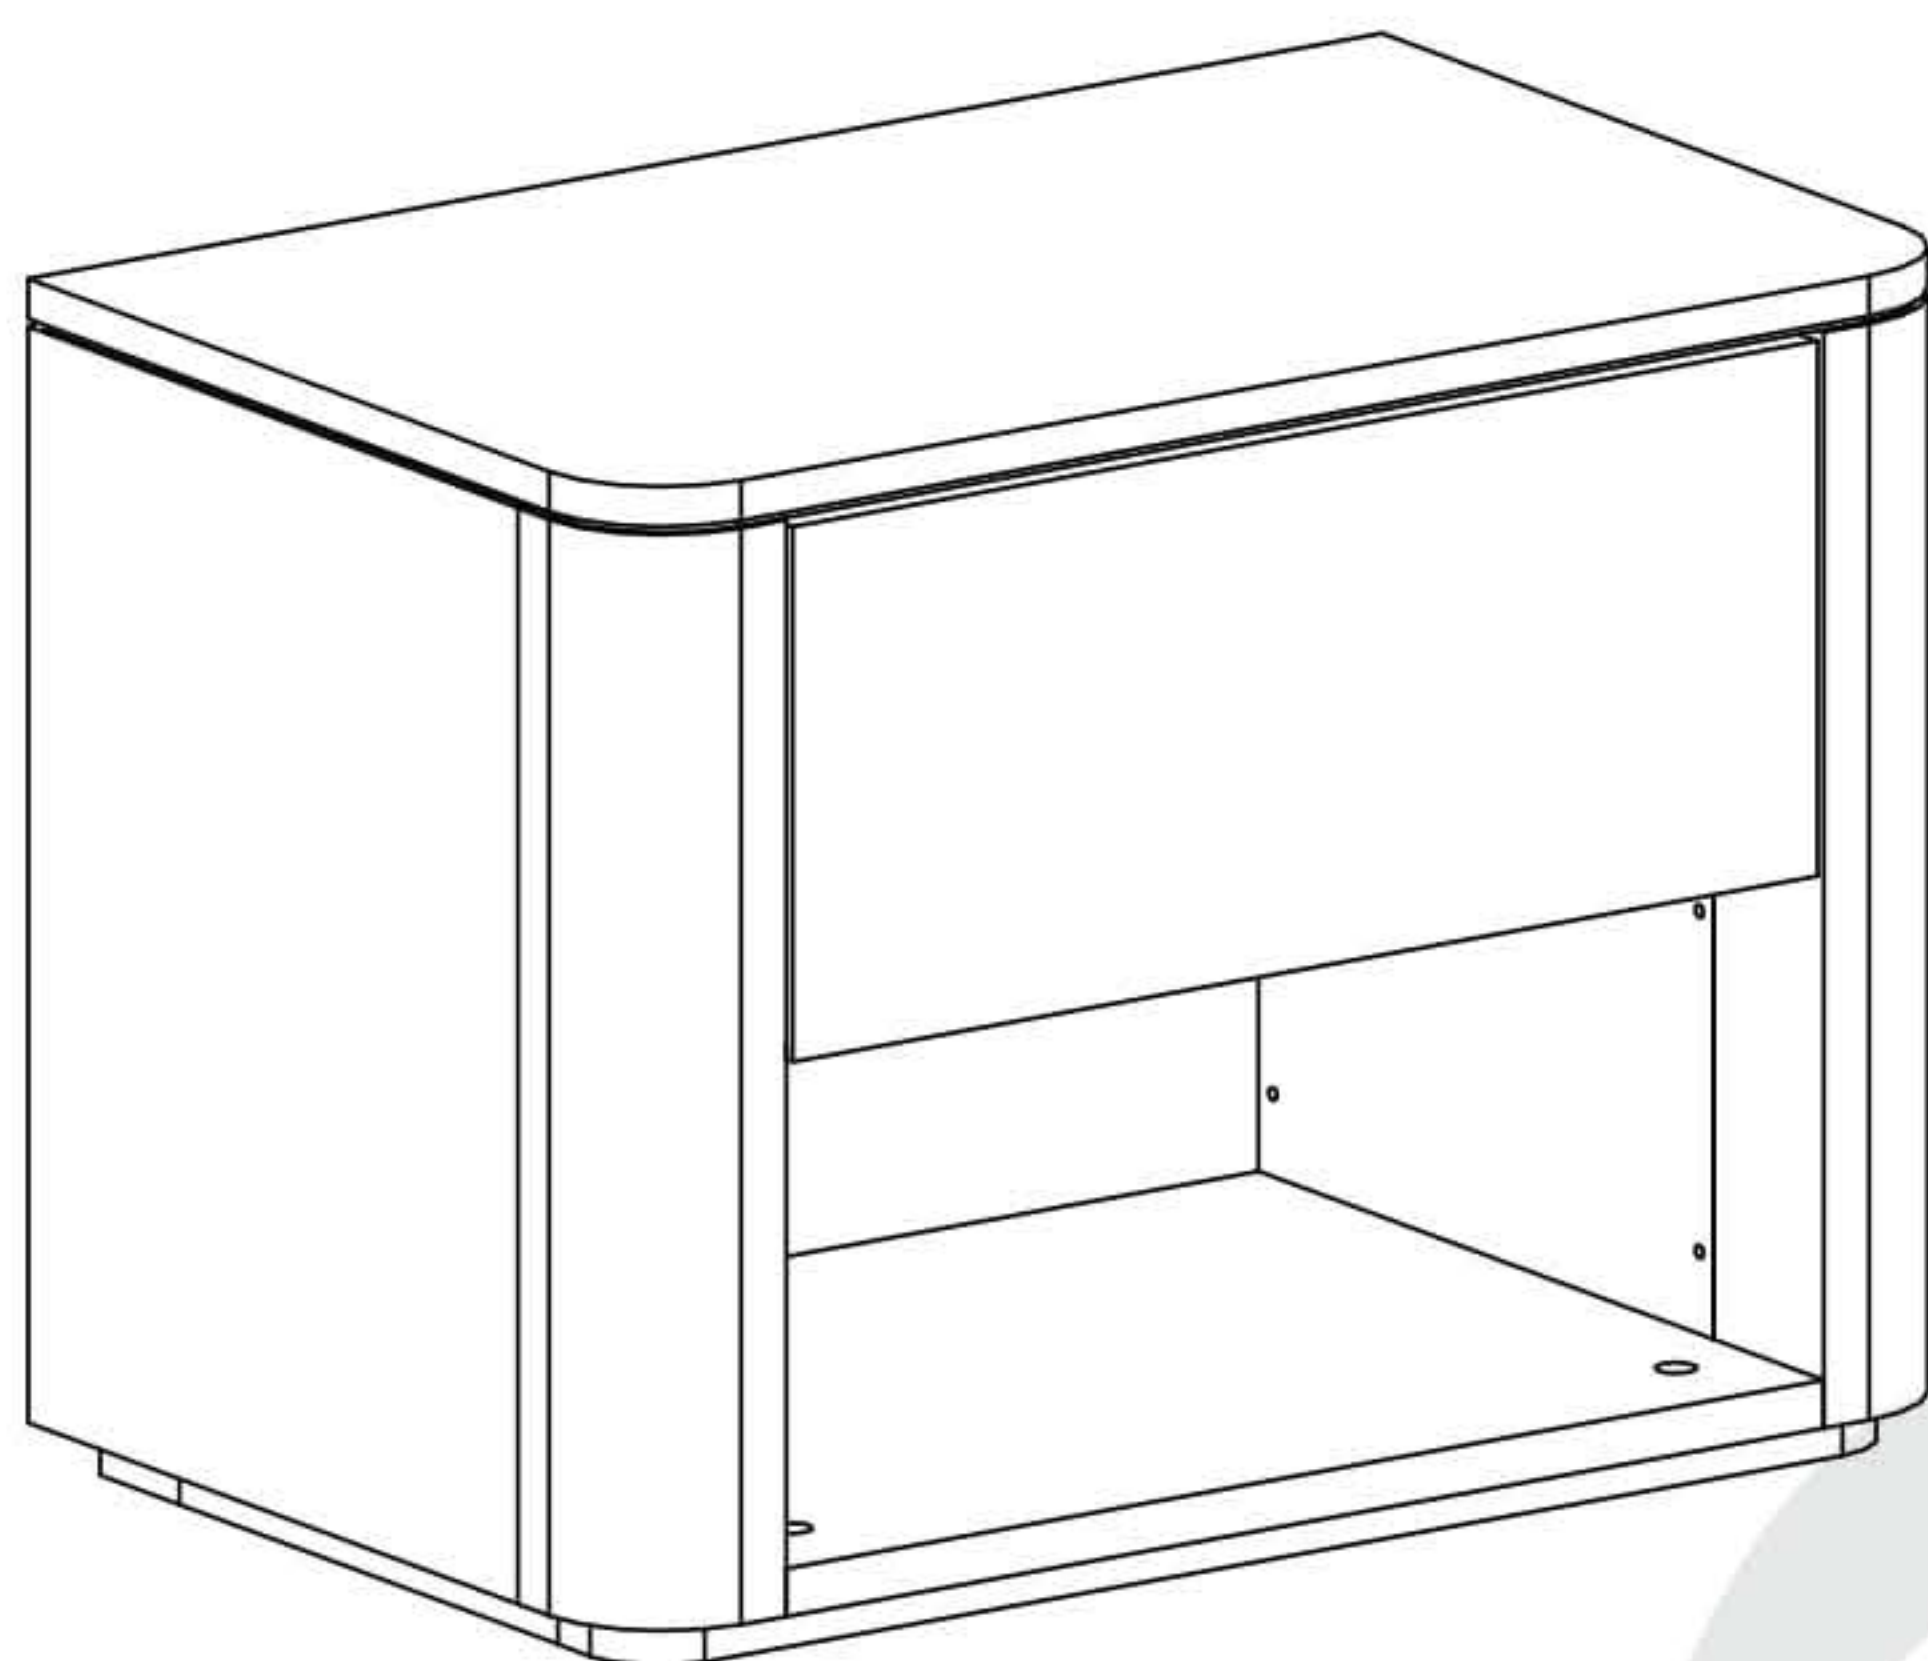

SILENE 1L

NR ART. 20540002/03

valnatura
natürlich leben

SILENE 1L

NR ART. 20540002/03

Nr	L (mm)	B(mm)	Menge
FS	454	201	1
WG	600	380	1
BP	412	310	1
BL	412	310	1
NAP	412	70	1
NAL	412	70	1
WP	190	288	1
WL	190	288	1
WD	564	380	1
TS	418	130	1
BSP	300	130	1
BSL	300	130	1
C1	564	50	2
C2	240	50	2
L	186	60	2
MO	190	34	4
WS	564	338	1
P	408	578	1
DS	427	294	1

A3  1x	M2  8x	M1  28x	
S2  1x	K1  38x	E1  8x	T1  36x
R4  3,5x30 14x	R7  3,5x35 8x	R2  3,5x45 8x	R1  3,5x16 4x

a)

b)