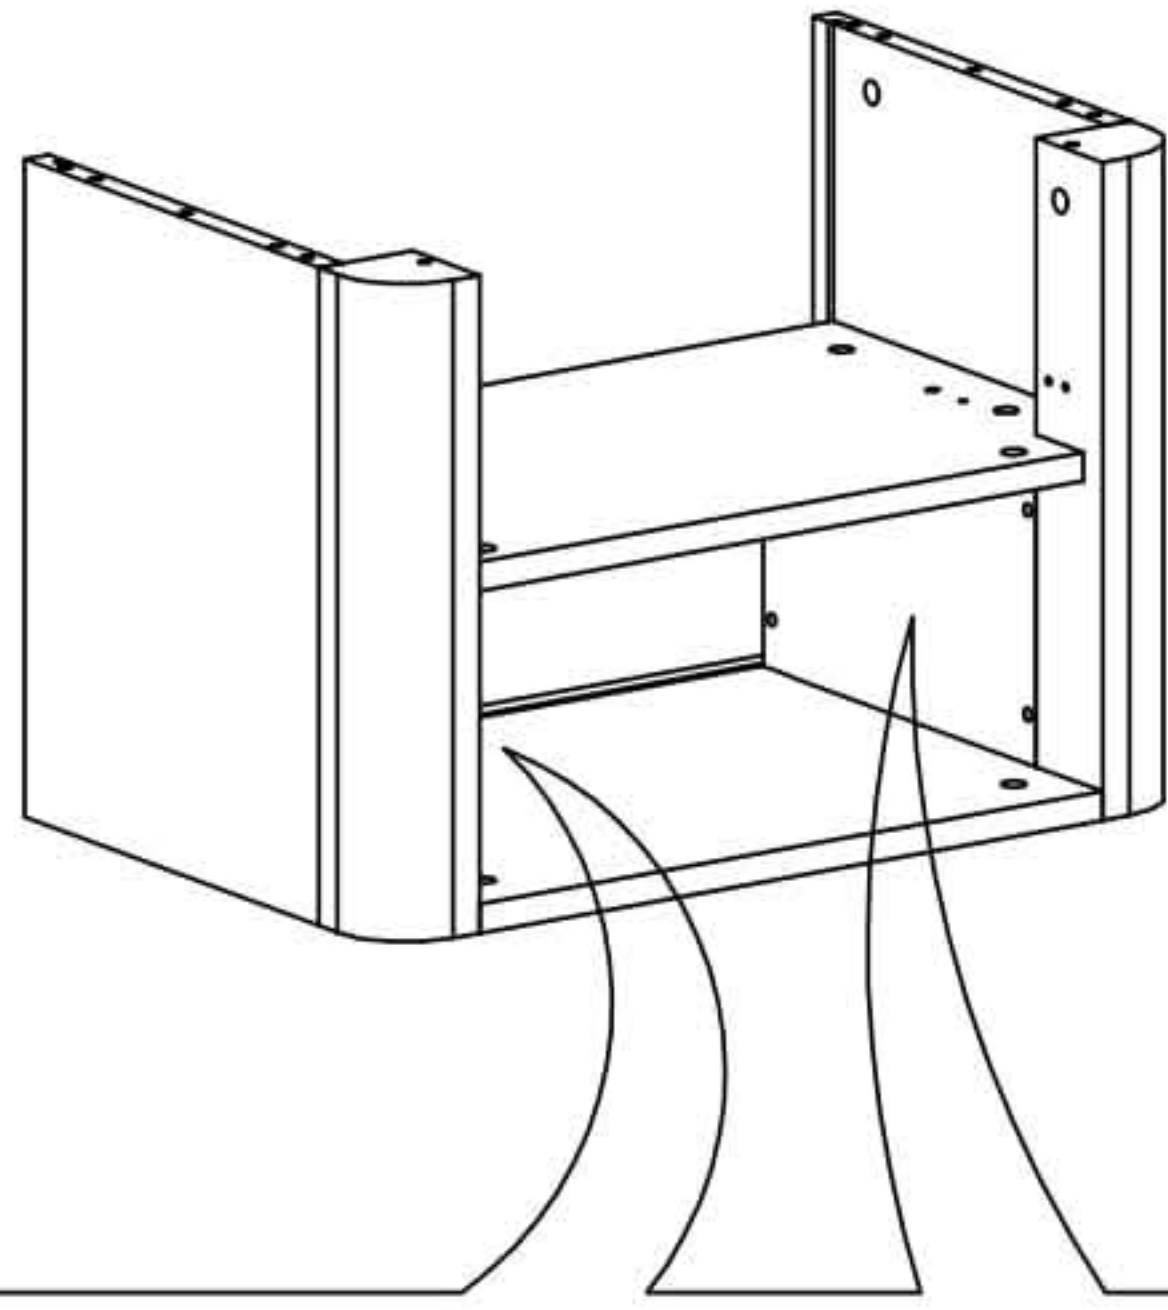

SILENE 1L

NR ART. 20540002/03

valnatura
natürlich leben

SILENE 1L

NR ART. 20540002/03

Nr	L (mm)	B(mm)	Menge
FS	454	201	1
WG	600	380	1
BP	412	310	1
BL	412	310	1
NAP	412	70	1
NAL	412	70	1
WP	190	288	1
WL	190	288	1
WD	564	380	1
TS	418	130	1
BSP	300	130	1
BSL	300	130	1
C1	564	50	2
C2	240	50	2
L	186	60	2
MO	190	34	4
WS	564	338	1
P	408	578	1
DS	427	294	1

A3  1x	M2  8x	M1  28x	
S2  1x	K1  38x	E1  8x	T1  36x
R4  3,5x30 14x	R7  3,5x35 8x	R2  3,5x45 8x	R1  3,5x16 4x

a)

b)