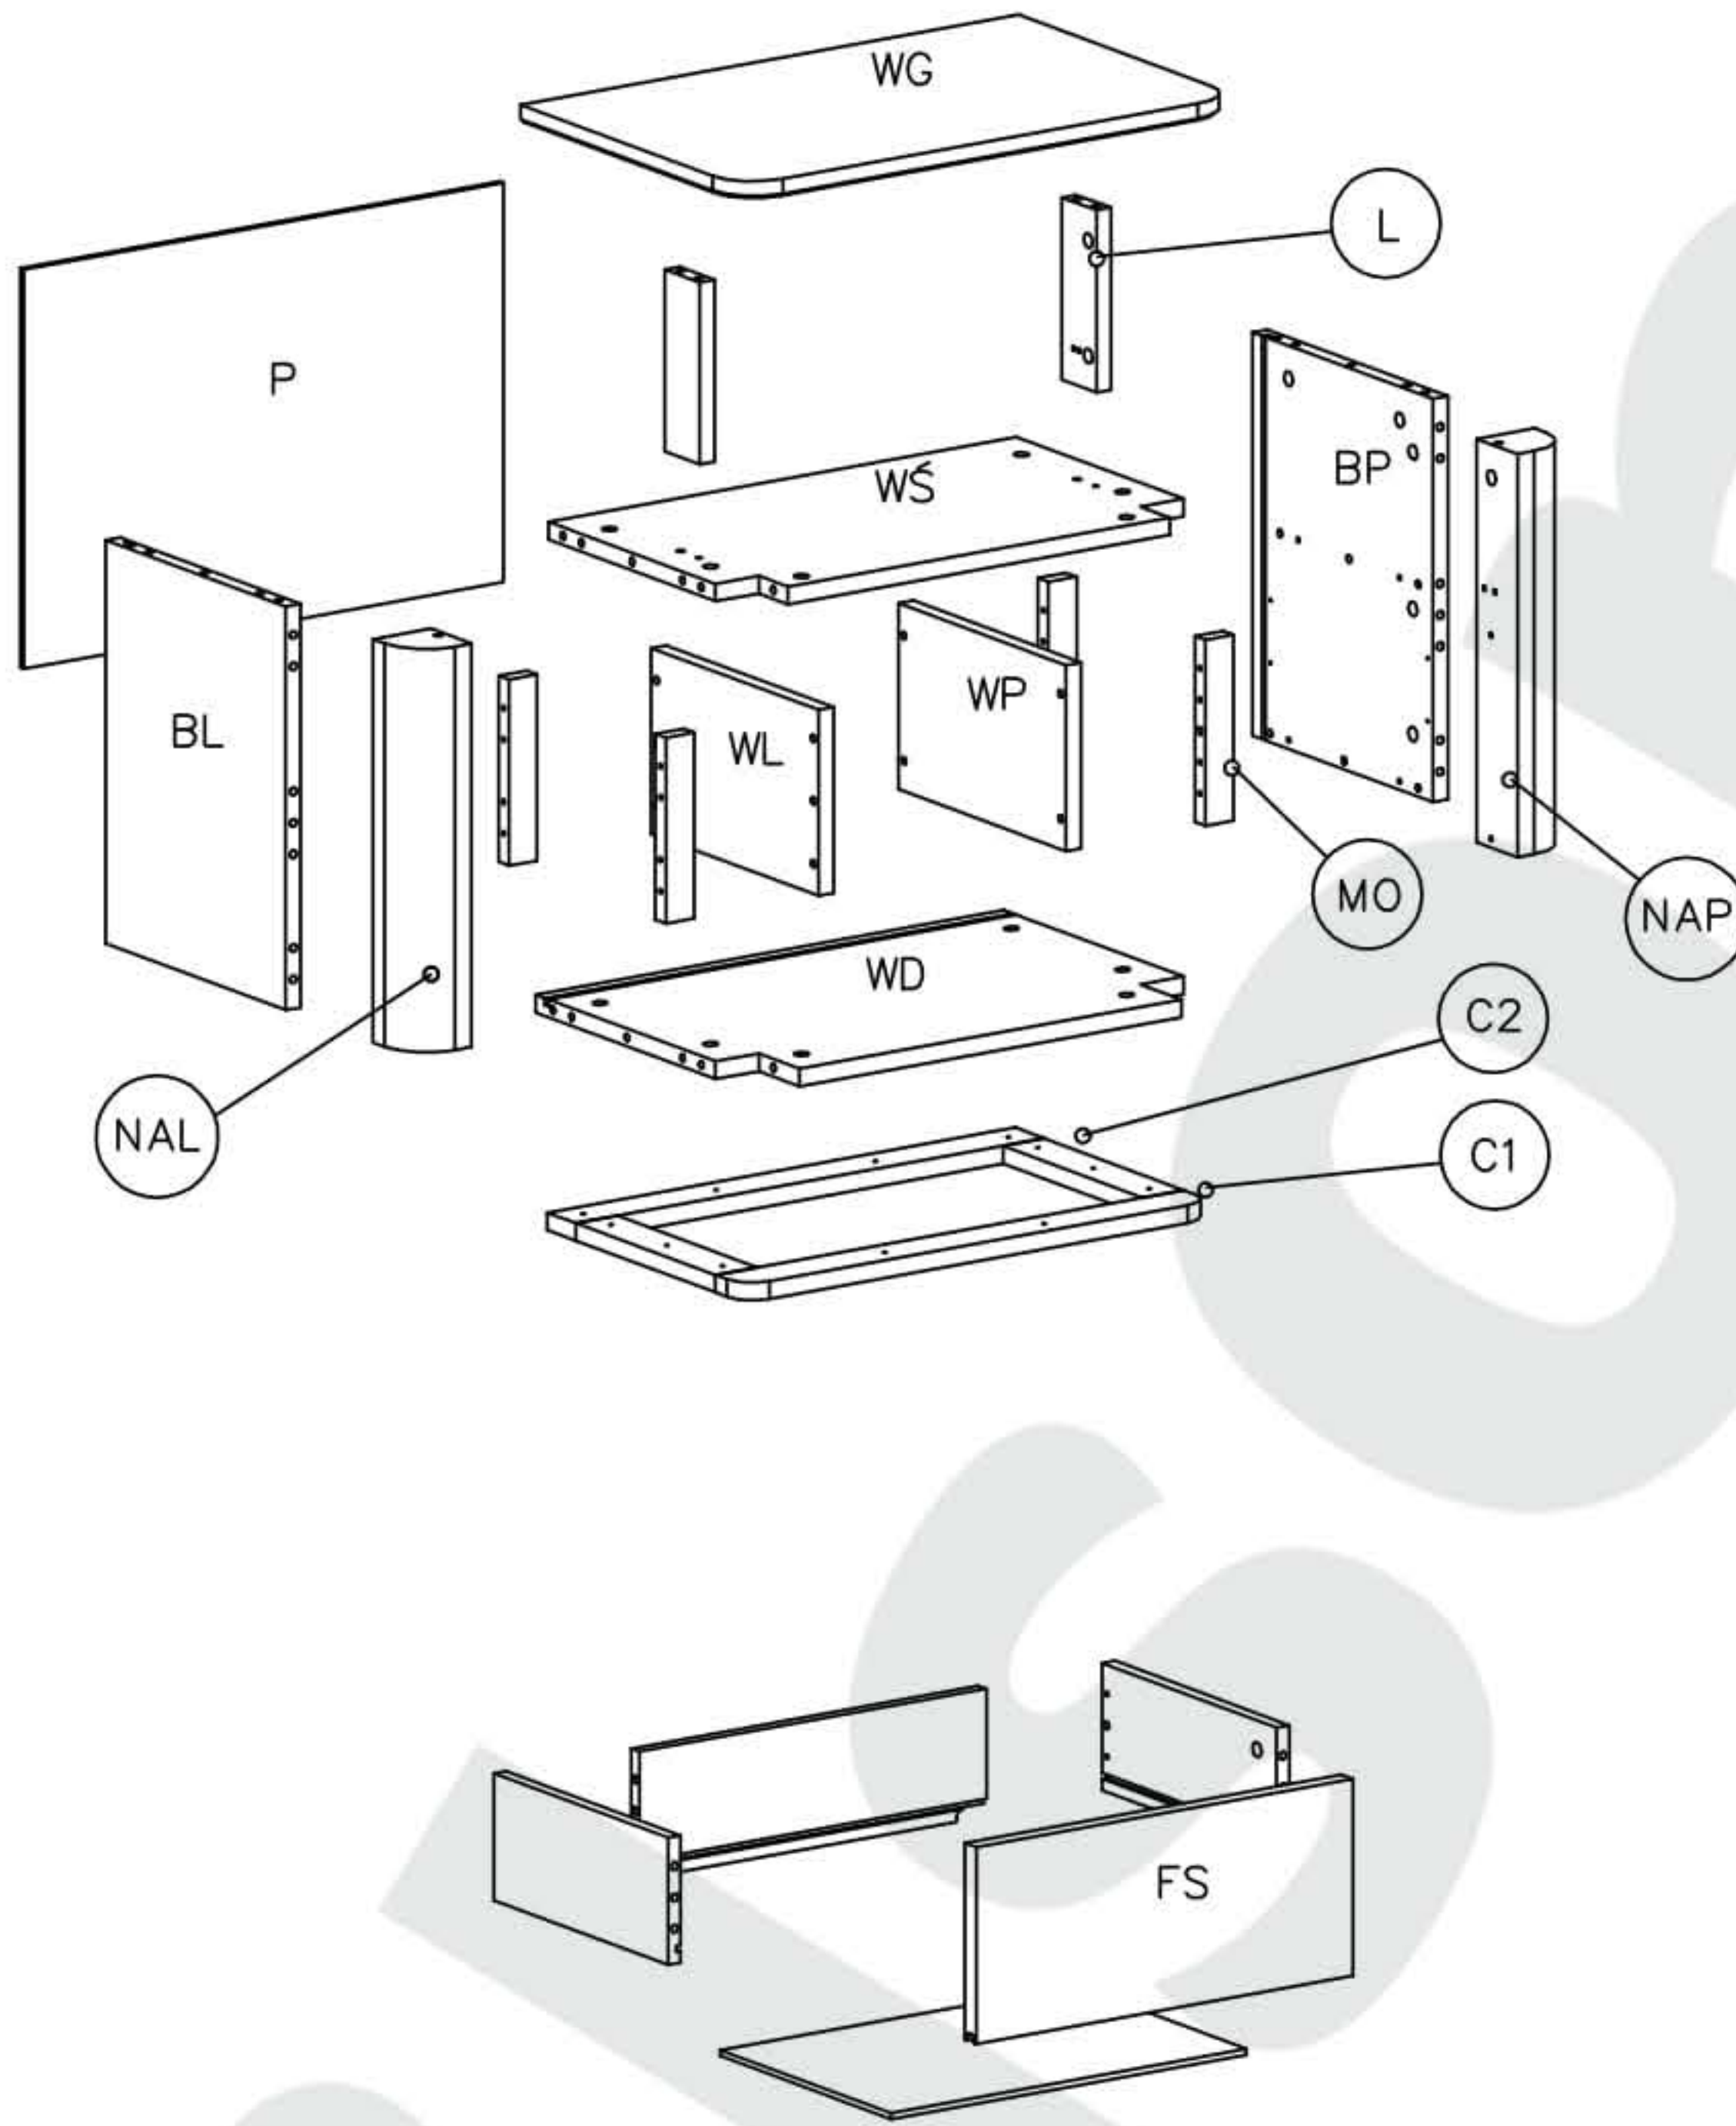

SILENE 1L

NR ART. 20540002/03

valnatura
natürlich leben

SILENE 1L

NR ART. 20540002/03

Nr	L (mm)	B(mm)	Menge
FS	454	201	1
WG	600	380	1
BP	412	310	1
BL	412	310	1
NAP	412	70	1
NAL	412	70	1
WP	190	288	1
WL	190	288	1
WD	564	380	1
TS	418	130	1
BSP	300	130	1
BSL	300	130	1
C1	564	50	2
C2	240	50	2
L	186	60	2
MO	190	34	4
WS	564	338	1
P	408	578	1
DS	427	294	1

A3  1x	M2  8x	M1  28x	
S2  1x	K1  38x	E1  8x	T1  36x
R4  3,5x30 14x	R7  3,5x35 8x	R2  3,5x45 8x	R1  3,5x16 4x

a)

b)