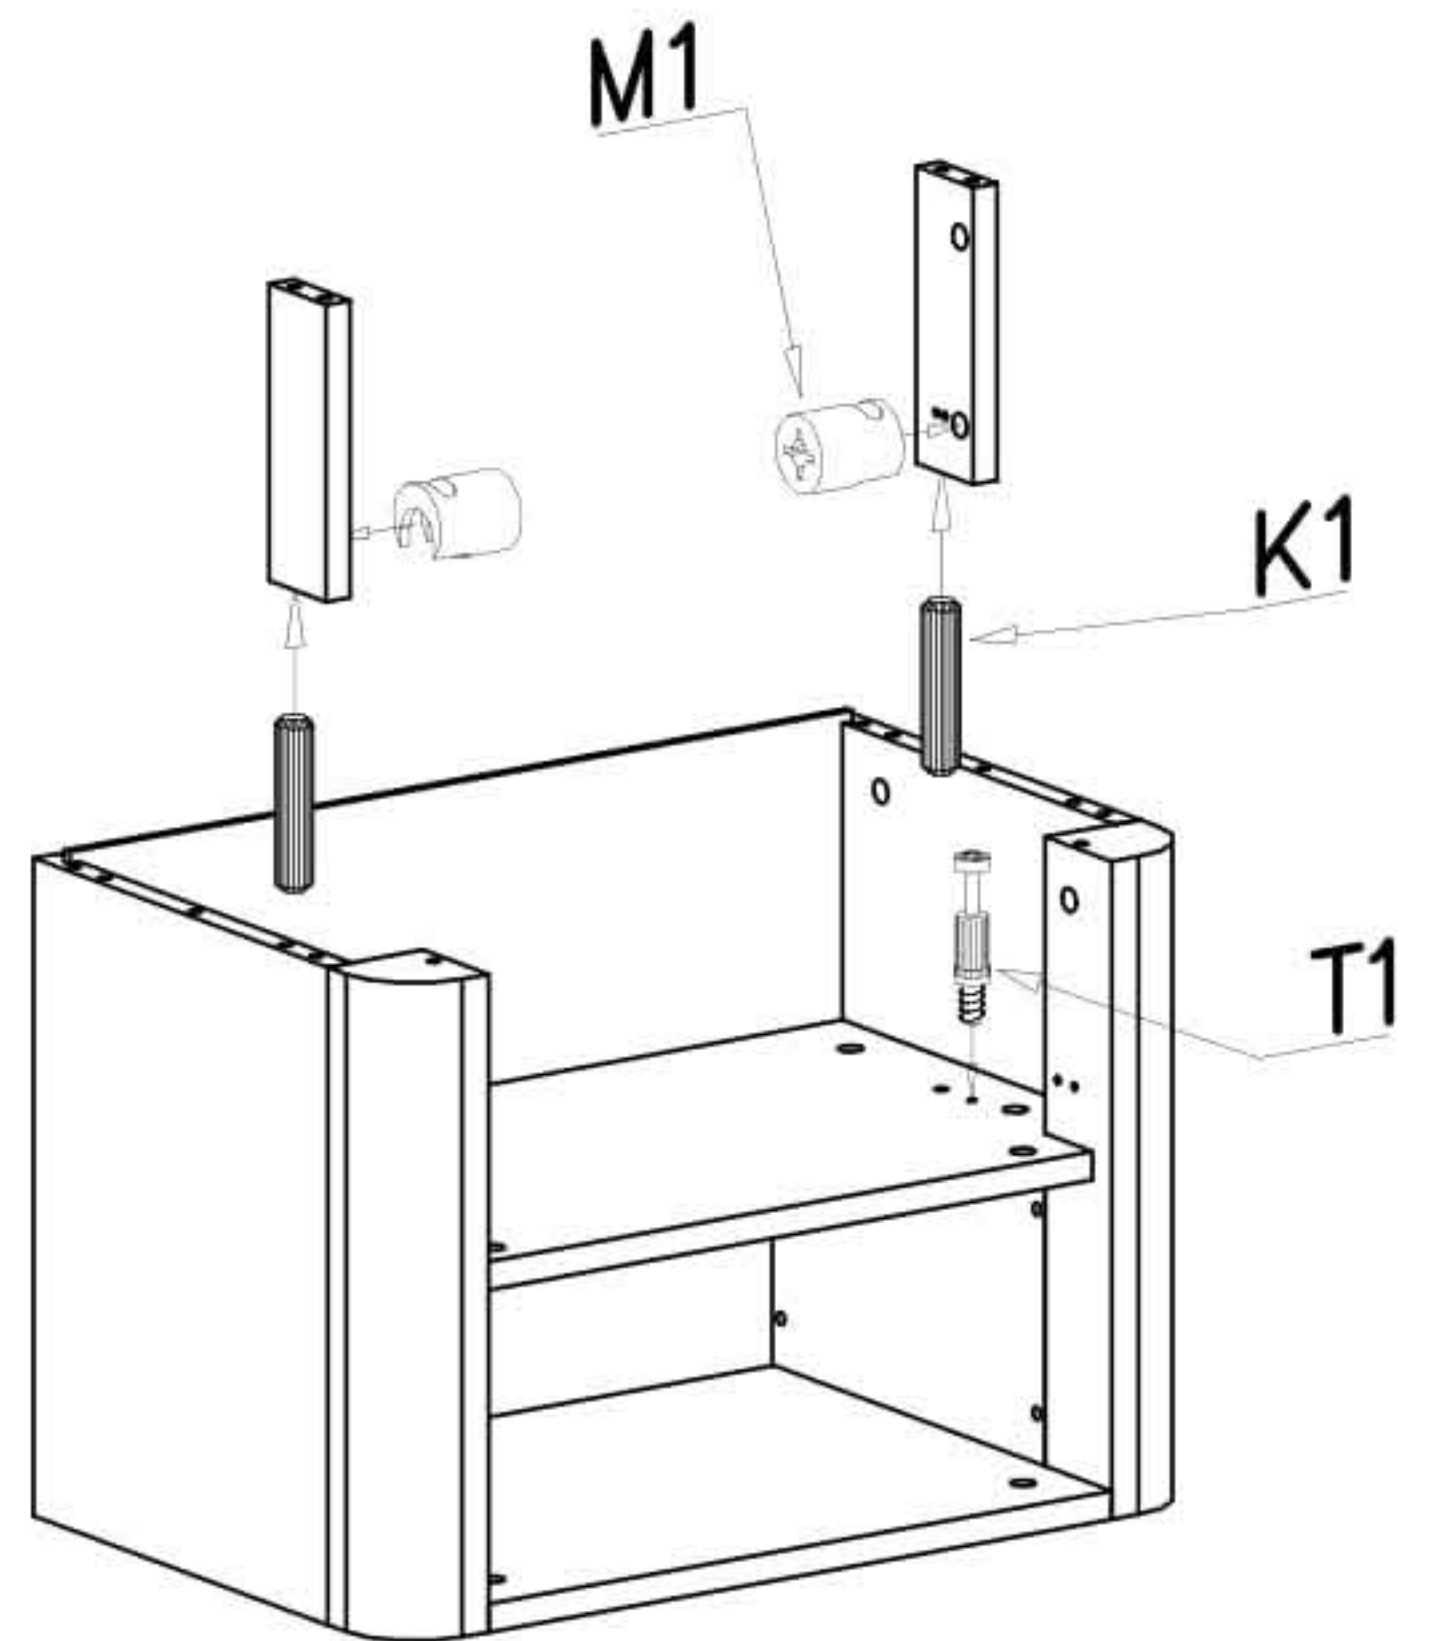

SILENE 1L

NR ART. 20540002/03

valnatura
natürlich leben

SILENE 1L

NR ART. 20540002/03

Nr	L (mm)	B(mm)	Menge
FS	454	201	1
WG	600	380	1
BP	412	310	1
BL	412	310	1
NAP	412	70	1
NAL	412	70	1
WP	190	288	1
WL	190	288	1
WD	564	380	1
TS	418	130	1
BSP	300	130	1
BSL	300	130	1
C1	564	50	2
C2	240	50	2
L	186	60	2
MO	190	34	4
WS	564	338	1
P	408	578	1
DS	427	294	1

A3  1x	M2  8x	M1  28x	
S2  1x	K1  38x	E1  8x	T1  36x
R4  3,5x30 14x	R7  3,5x35 8x	R2  3,5x45 8x	R1  3,5x16 4x

a)

b)