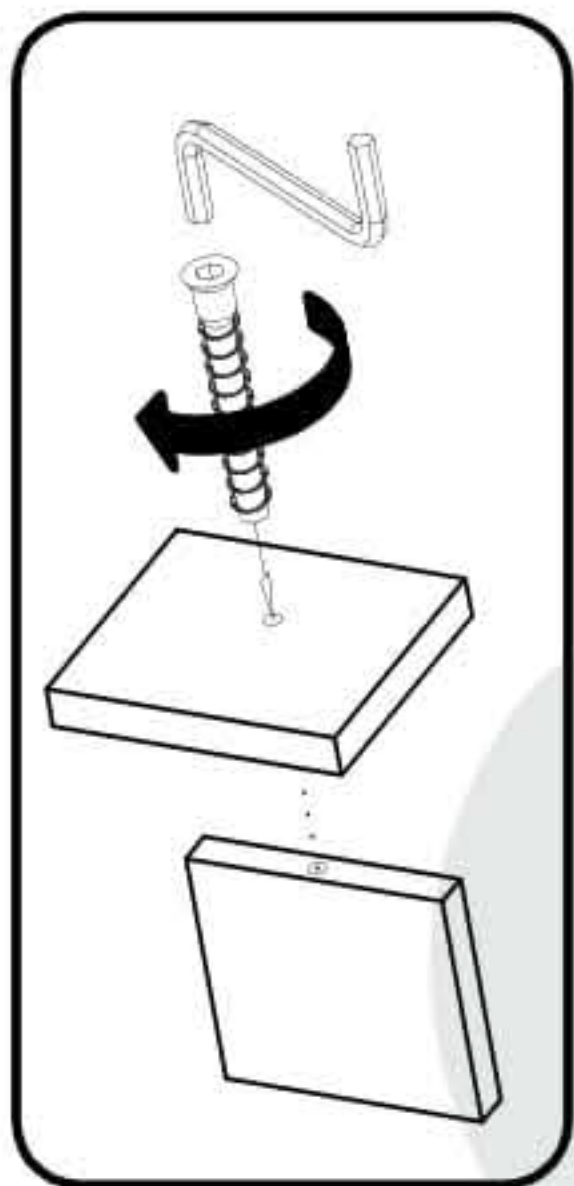

SILENE 1L

NR ART. 20540002/03

valnatura
natürlich leben

SILENE 1L

NR ART. 20540002/03

Nr	L (mm)	B(mm)	Menge
FS	454	201	1
WG	600	380	1
BP	412	310	1
BL	412	310	1
NAP	412	70	1
NAL	412	70	1
WP	190	288	1
WL	190	288	1
WD	564	380	1
TS	418	130	1
BSP	300	130	1
BSL	300	130	1
C1	564	50	2
C2	240	50	2
L	186	60	2
MO	190	34	4
WS	564	338	1
P	408	578	1
DS	427	294	1

A3  1x	M2  8x	M1  28x	
S2  1x	K1  38x	E1  8x	T1  36x
R4  3,5x30 14x	R7  3,5x35 8x	R2  3,5x45 8x	R1  3,5x16 4x

a)

b)