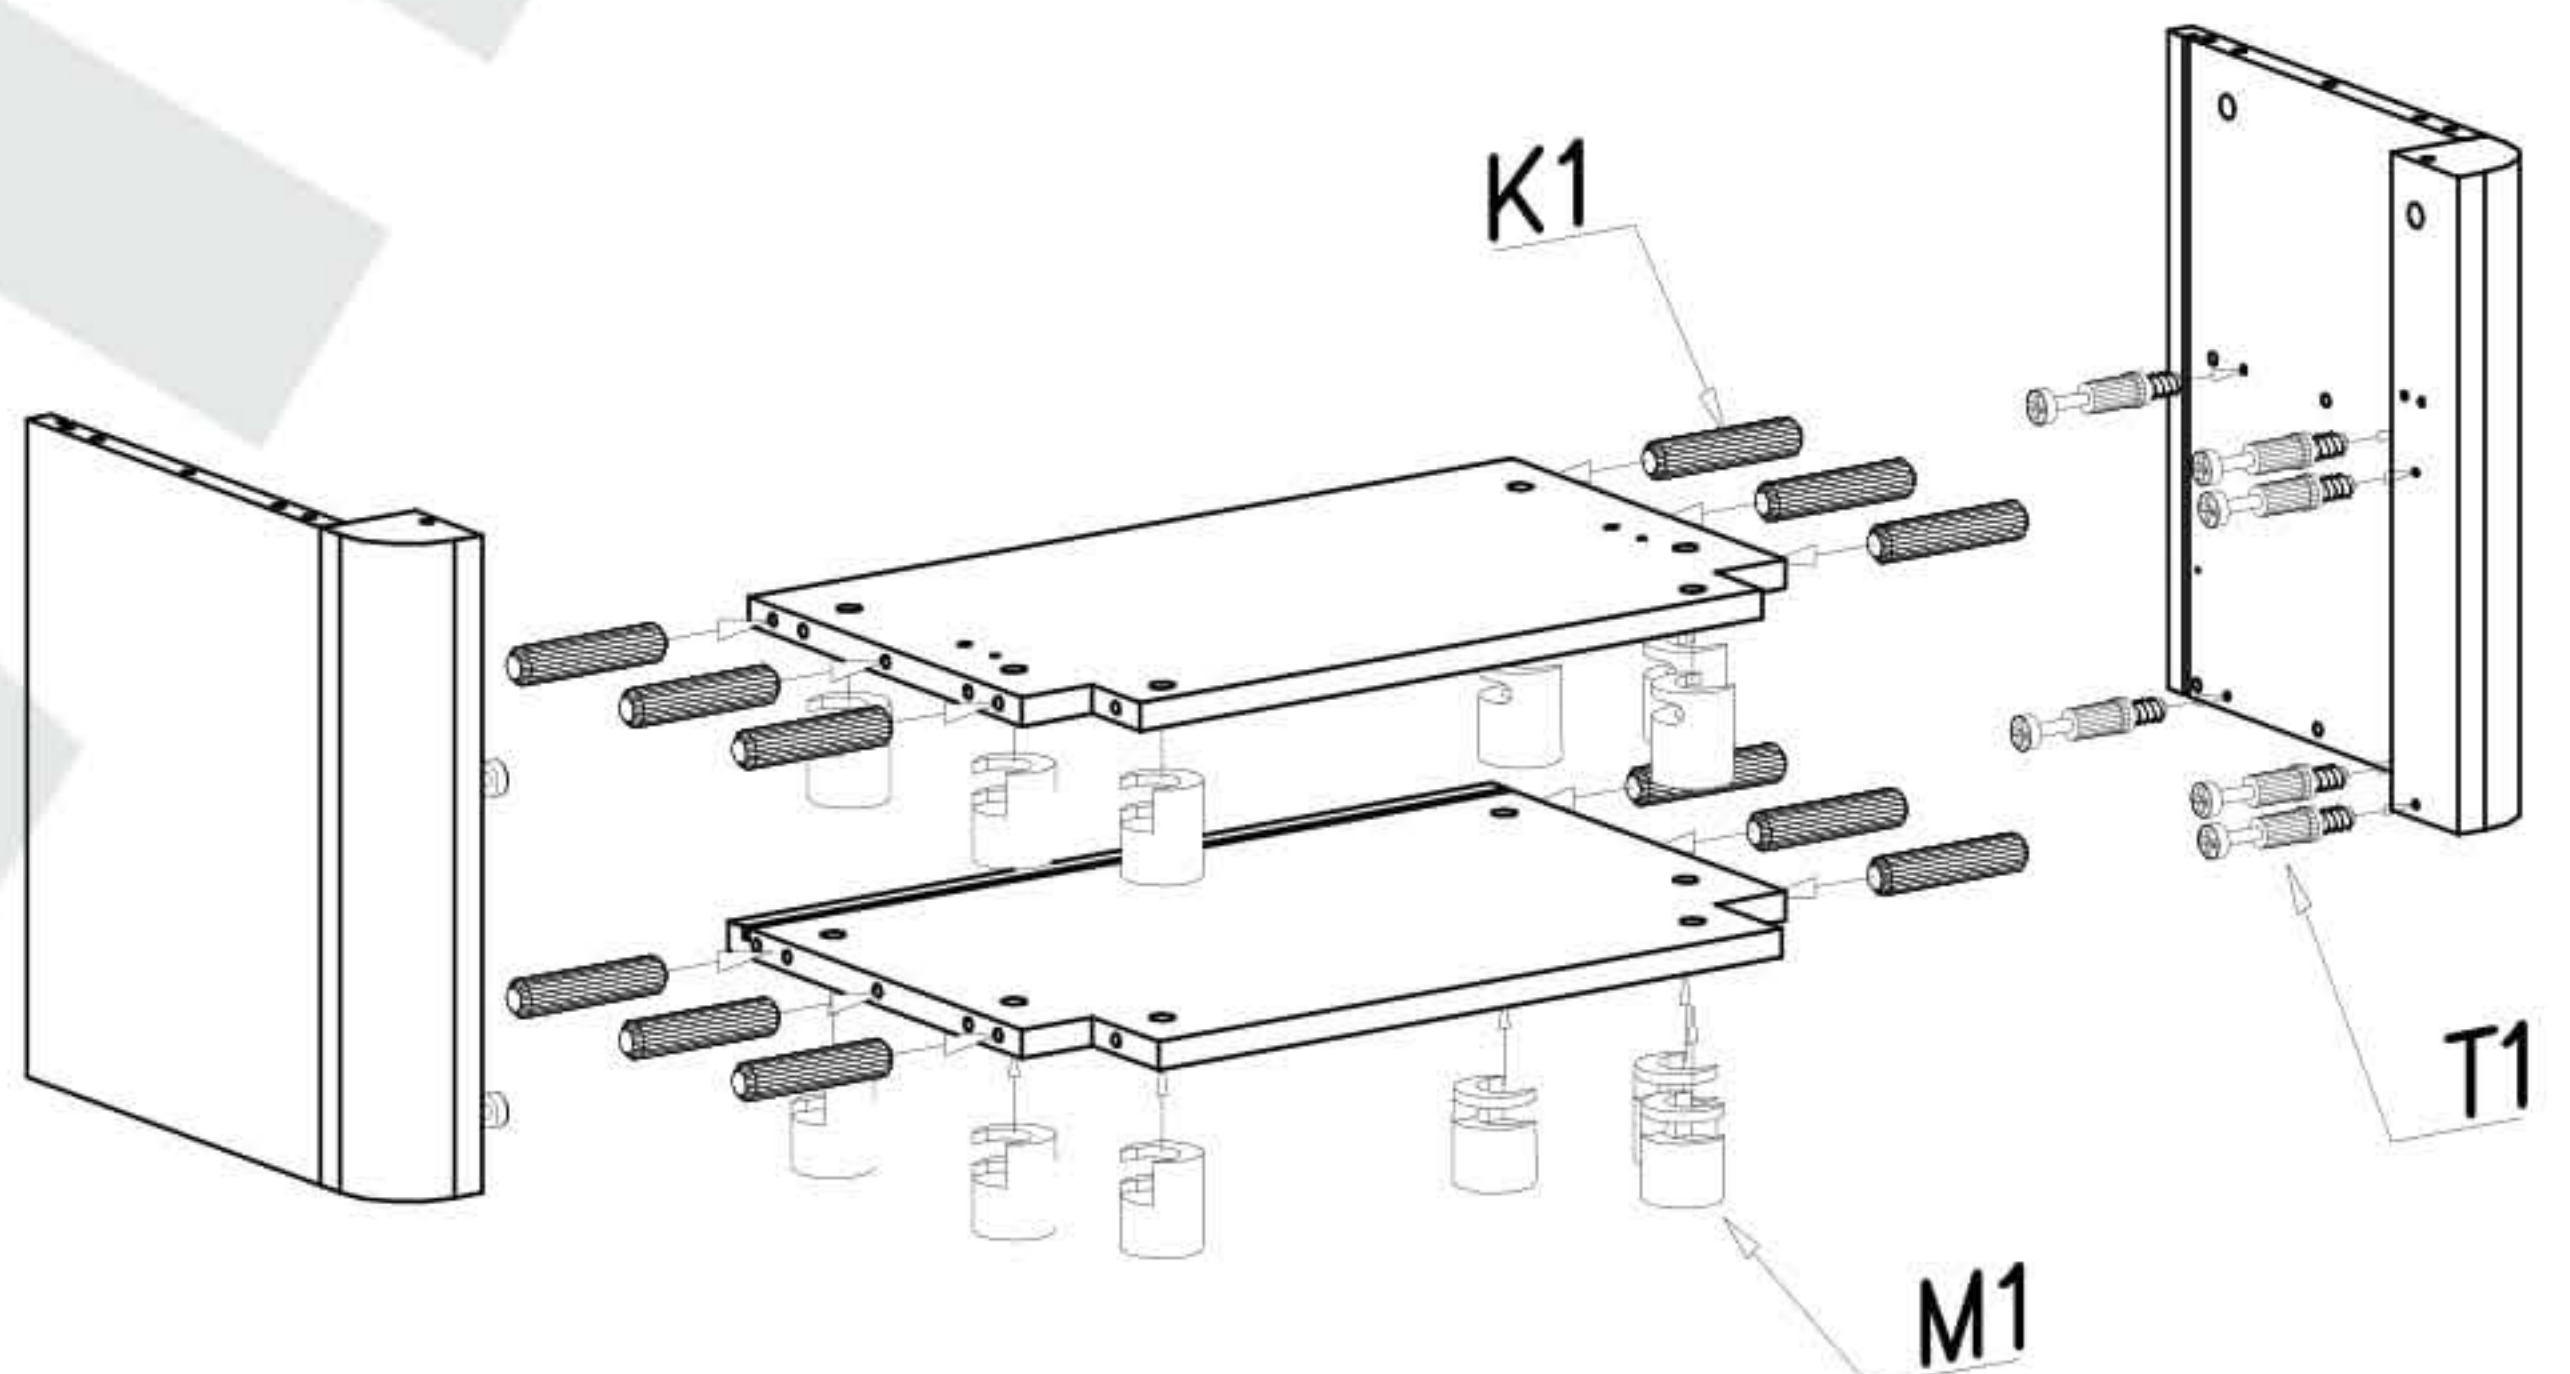

SILENE 1L

NR ART. 20540002/03

valnatura
natürlich leben

SILENE 1L

NR ART. 20540002/03

Nr	L (mm)	B(mm)	Menge
FS	454	201	1
WG	600	380	1
BP	412	310	1
BL	412	310	1
NAP	412	70	1
NAL	412	70	1
WP	190	288	1
WL	190	288	1
WD	564	380	1
TS	418	130	1
BSP	300	130	1
BSL	300	130	1
C1	564	50	2
C2	240	50	2
L	186	60	2
MO	190	34	4
WS	564	338	1
P	408	578	1
DS	427	294	1

A3  1x	M2  8x	M1  28x	
S2  1x	K1  38x	E1  8x	T1  36x
R4  3,5x30 14x	R7  3,5x35 8x	R2  3,5x45 8x	R1  3,5x16 4x

a)

b)