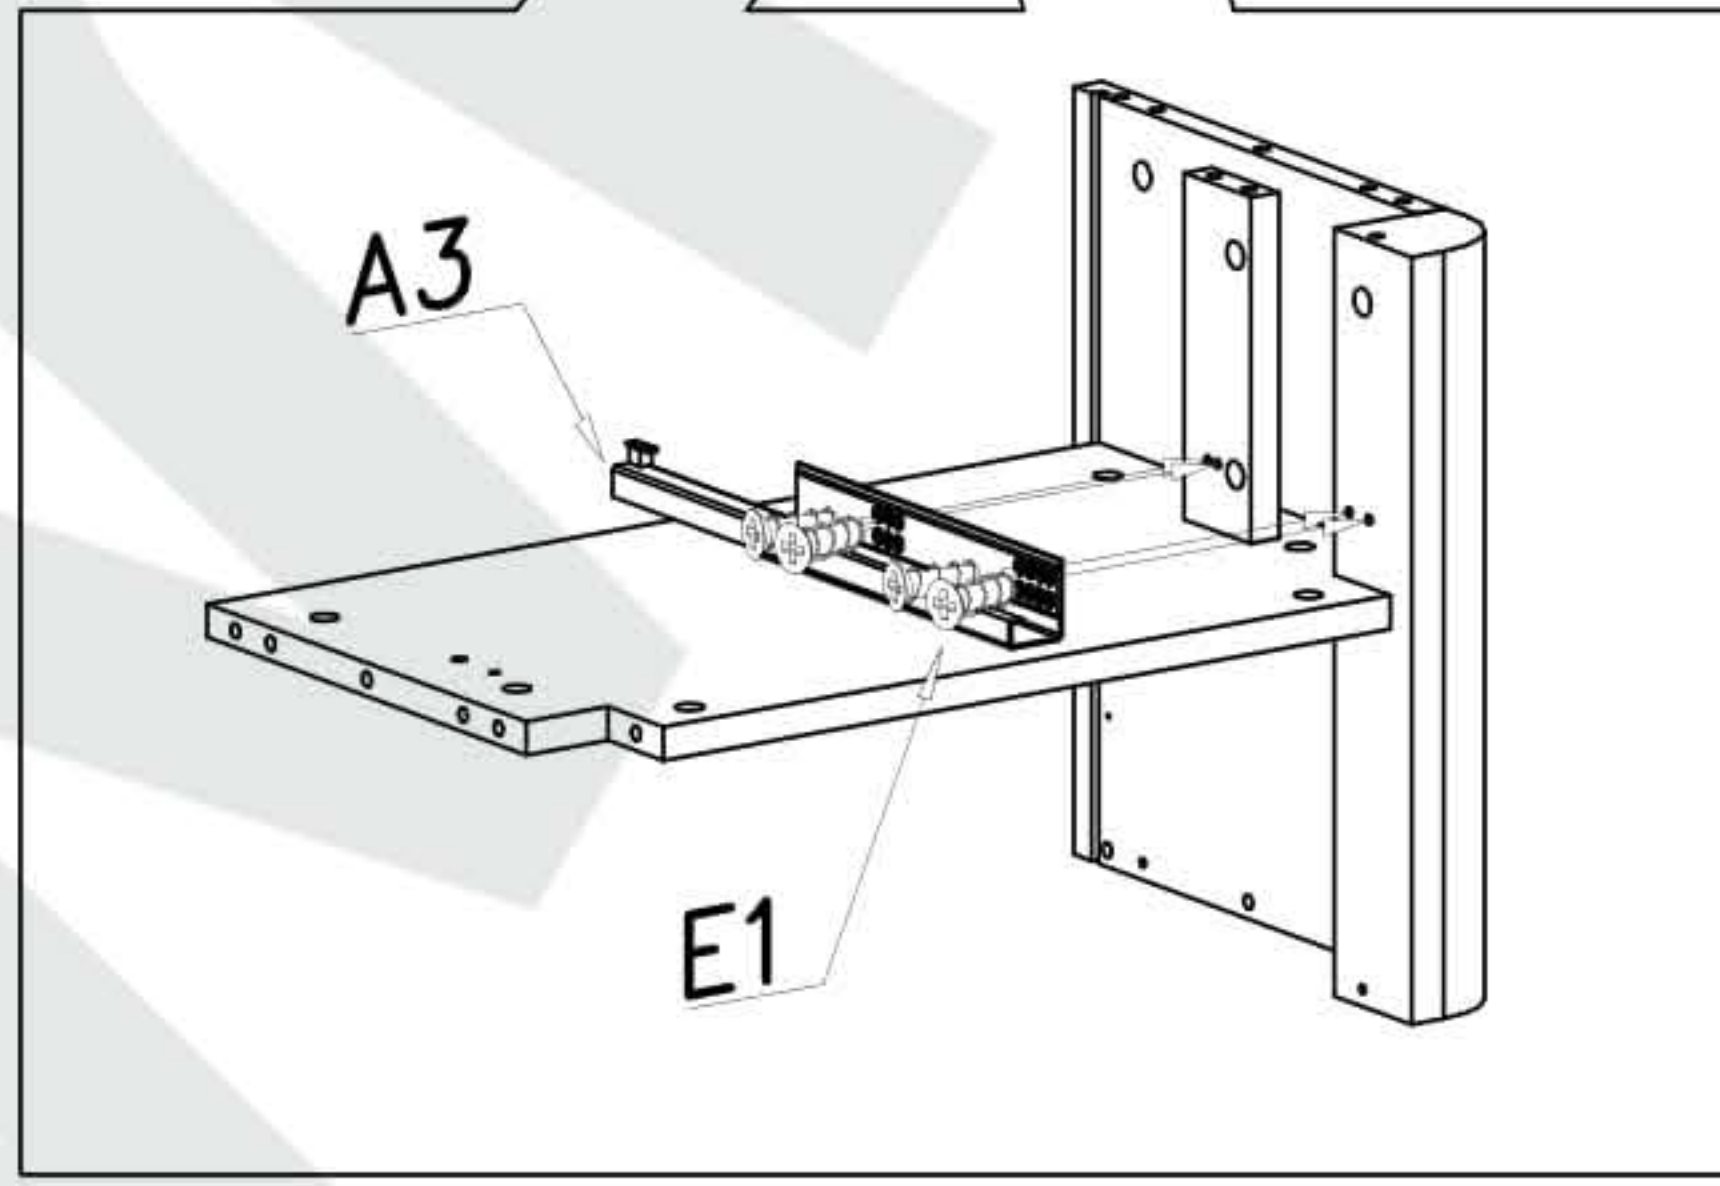

SILENE 1L

NR ART. 20540002/03

valnatura
natürlich leben

SILENE 1L

NR ART. 20540002/03

Nr	L (mm)	B(mm)	Menge
FS	454	201	1
WG	600	380	1
BP	412	310	1
BL	412	310	1
NAP	412	70	1
NAL	412	70	1
WP	190	288	1
WL	190	288	1
WD	564	380	1
TS	418	130	1
BSP	300	130	1
BSL	300	130	1
C1	564	50	2
C2	240	50	2
L	186	60	2
MO	190	34	4
WS	564	338	1
P	408	578	1
DS	427	294	1

A3  1x	M2  8x	M1  28x	
S2  1x	K1  38x	E1  8x	T1  36x
R4  3,5x30 14x	R7  3,5x35 8x	R2  3,5x45 8x	R1  3,5x16 4x

a)

b)