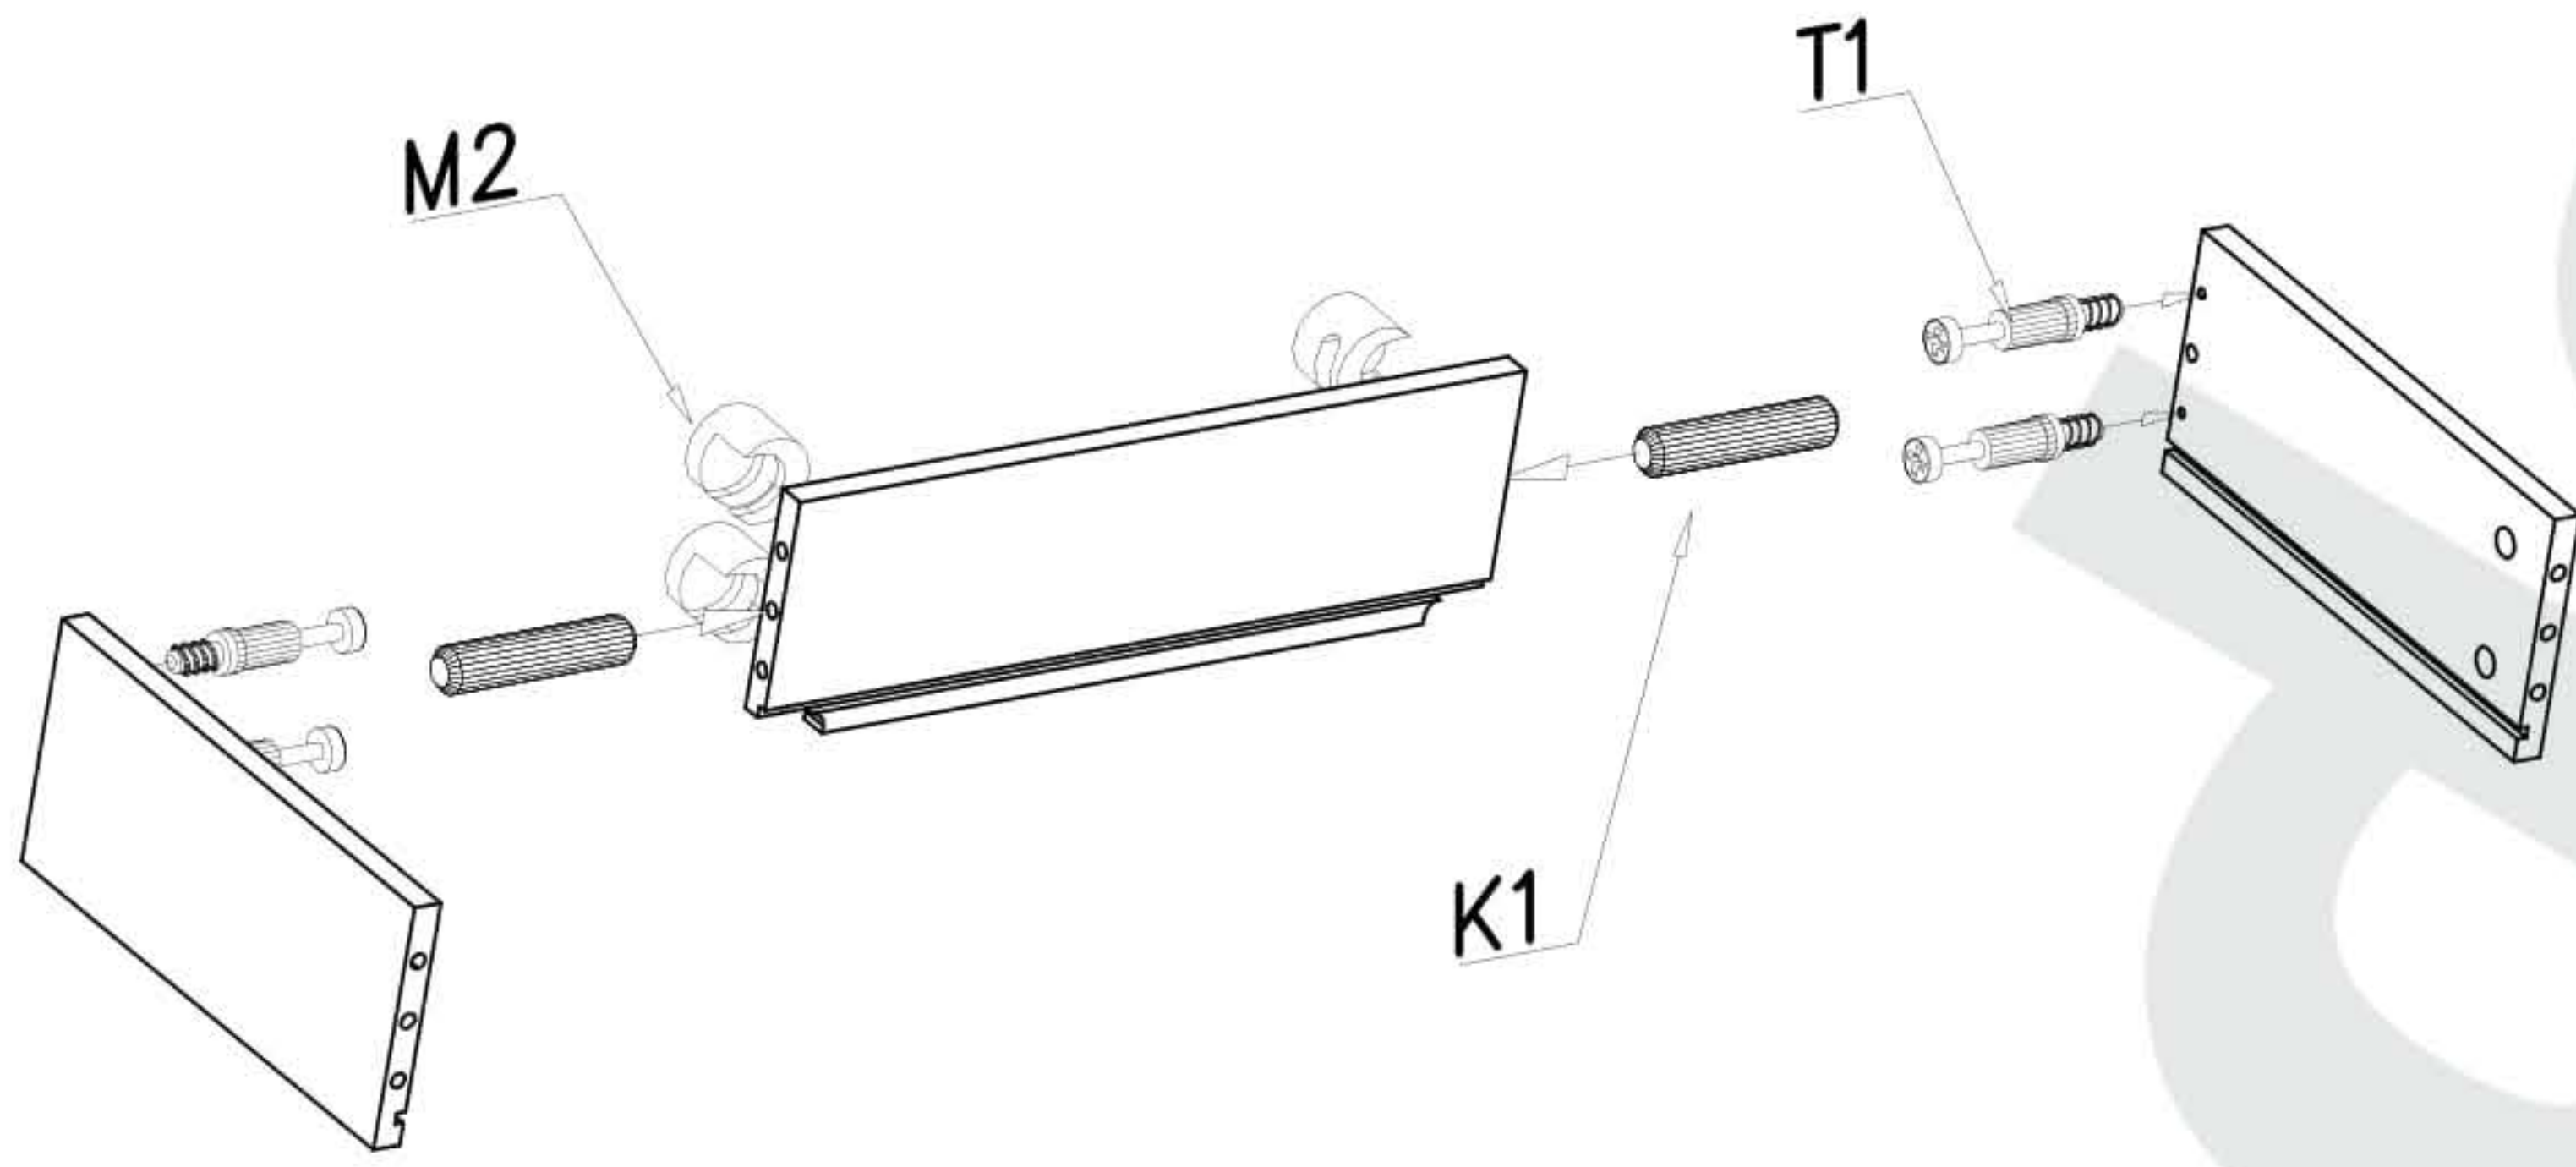

SILENE 2L1N

NR ART. 20540002/06

valnatura  
natürlich leben

1,5h

Nr	L (mm)	B(mm)	Menge
FSG	454	201	1
FSD	454	201	1
WG	600	380	1
WS	564	360	1
BP	562	310	1
BL	562	310	1
NAP	562	70	1
NAL	562	70	1
WP	153	288	1
WL	153	288	1
WD	564	360	1
TS	418	130	2
BSP	300	130	2
BSL	300	130	2
C1	564	50	2
C2	240	50	2
LL	373	60	1
LP	373	60	1
MO	153	34	4
PG	165	578	1
PD	385	578	1
DS	427	294	2

A3  2x	M2  16x	M1  30x	
S2  2x	K1  42x	E1  16x	T1  46x
R4  3,5x30 14x	R7  3,5x35 8x	R2  3,5x45 8x	R1  3,5x16 8x

a)

b)