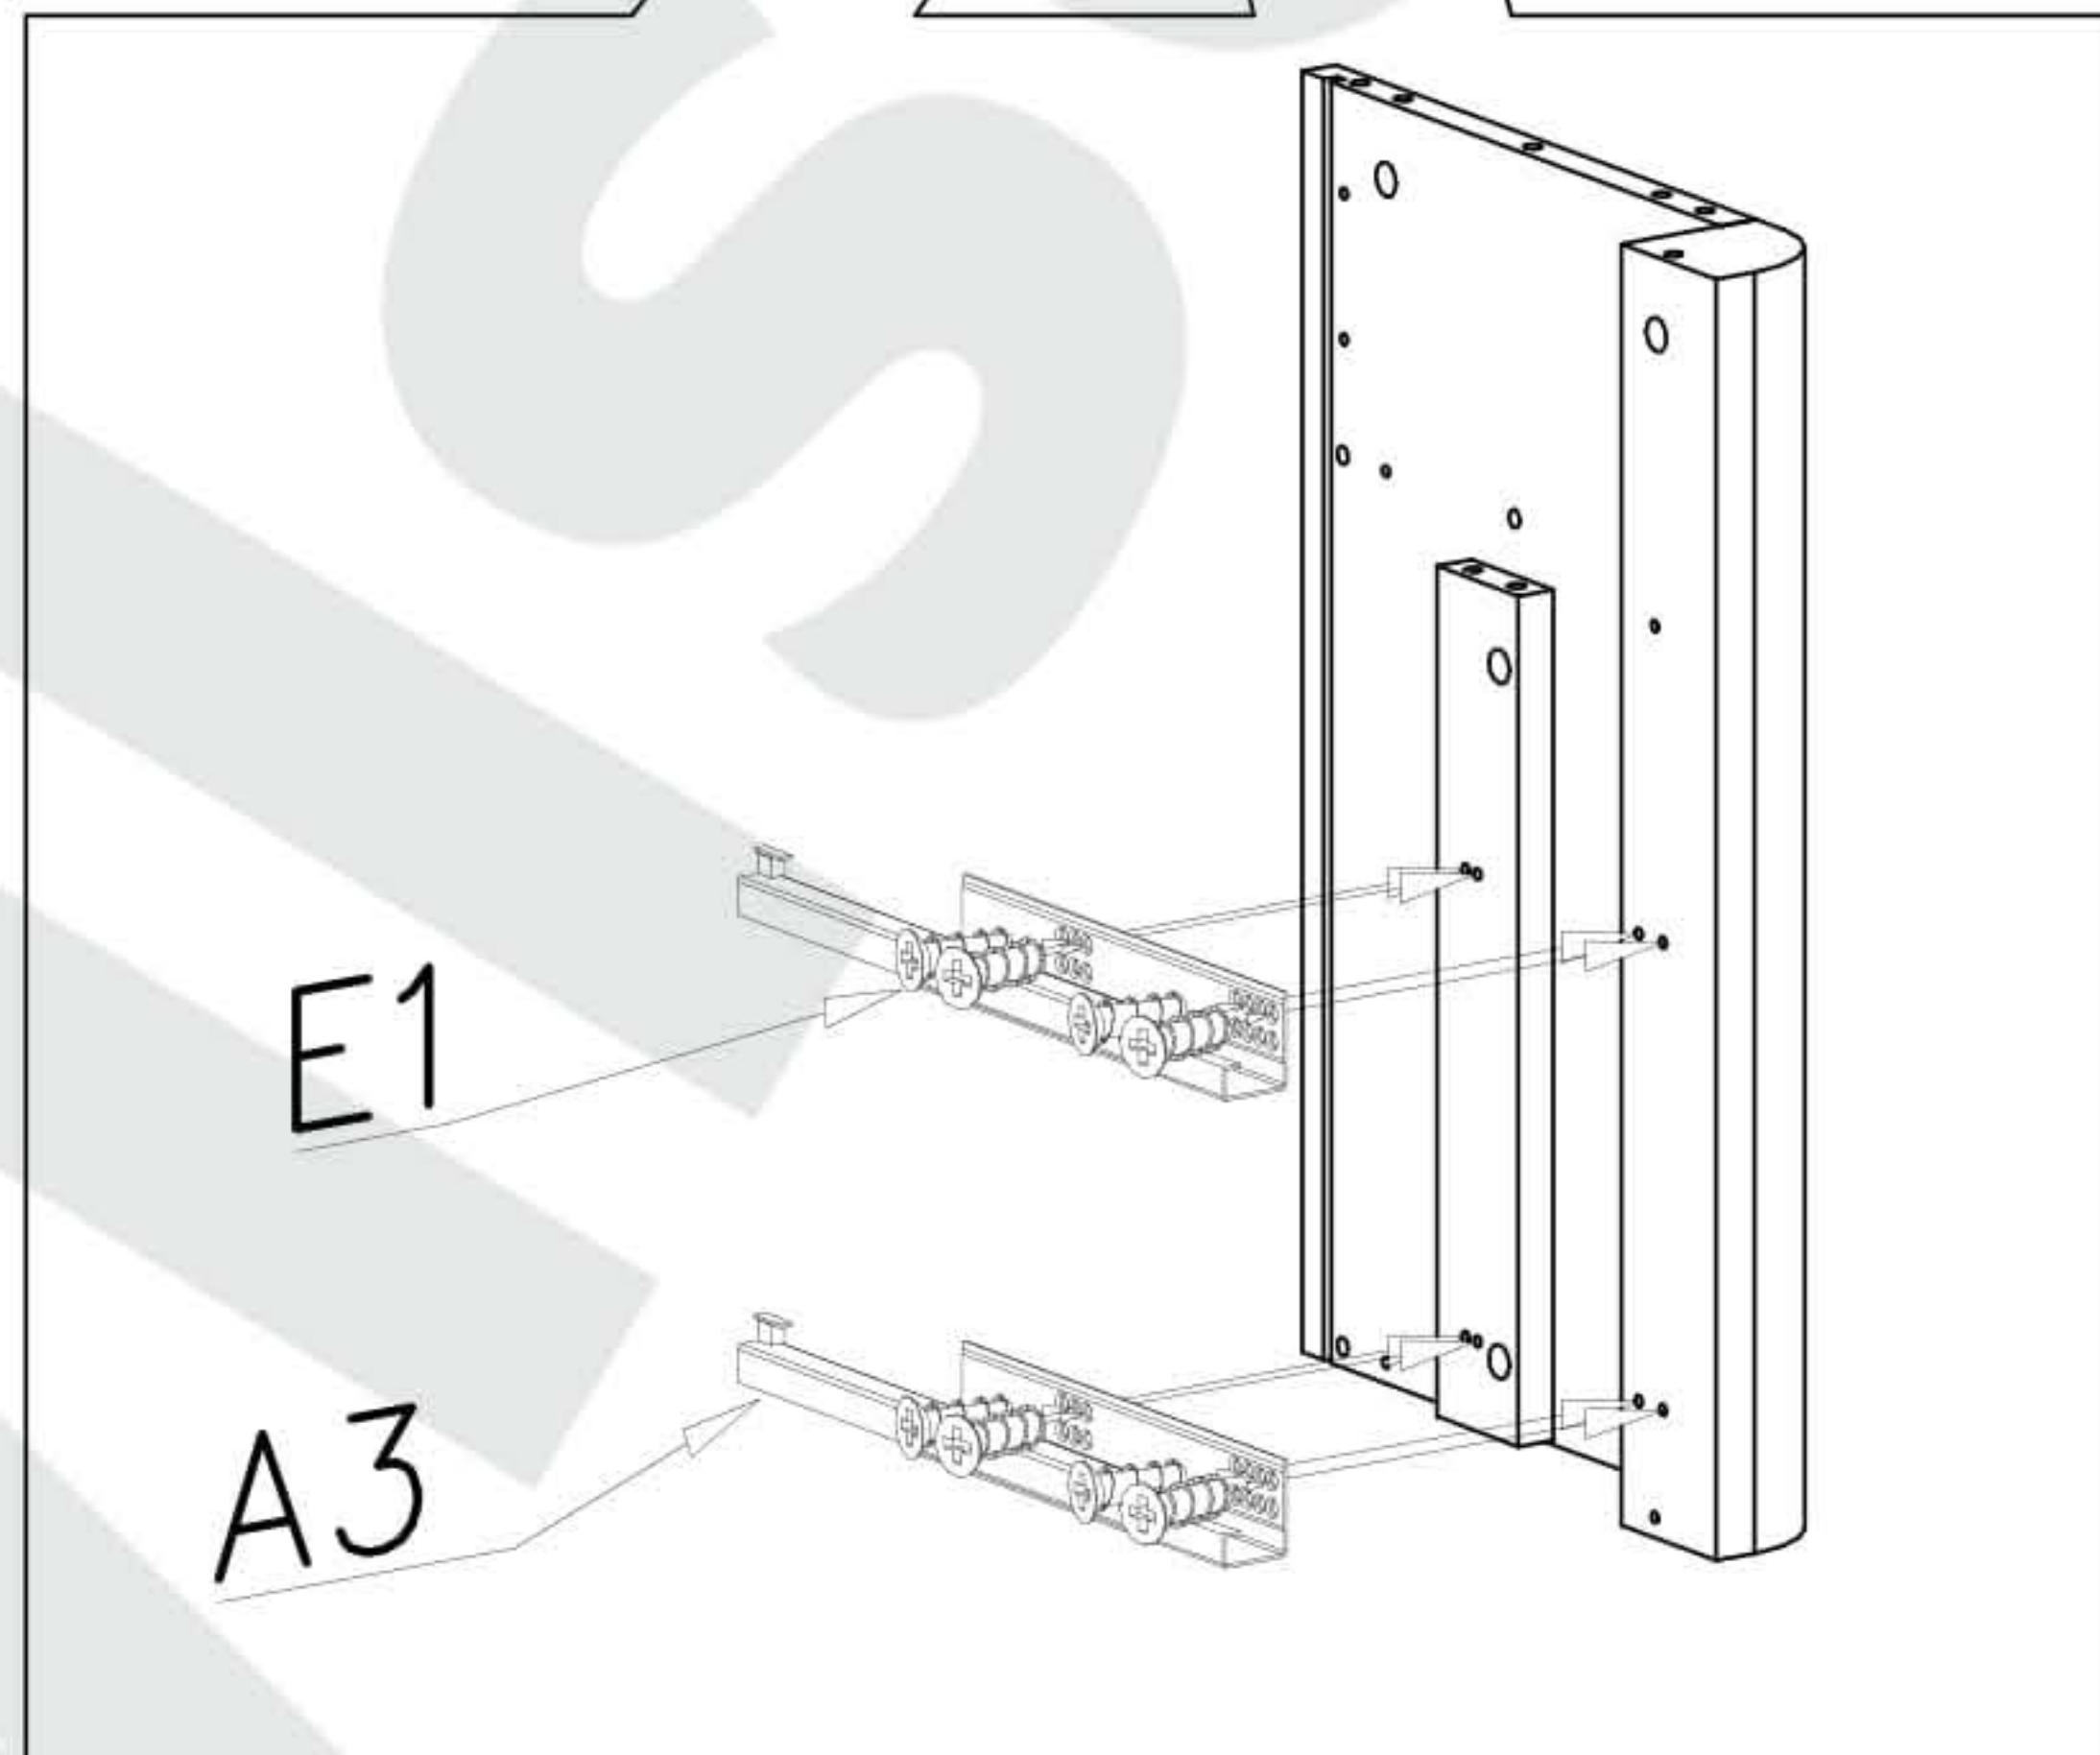

SILENE 2L1N

NR ART. 20540002/06

valnatura  
natürlich leben

1,5h

Nr	L (mm)	B(mm)	Menge
FSG	454	201	1
FSD	454	201	1
WG	600	380	1
WS	564	360	1
BP	562	310	1
BL	562	310	1
NAP	562	70	1
NAL	562	70	1
WP	153	288	1
WL	153	288	1
WD	564	360	1
TS	418	130	2
BSP	300	130	2
BSL	300	130	2
C1	564	50	2
C2	240	50	2
LL	373	60	1
LP	373	60	1
MO	153	34	4
PG	165	578	1
PD	385	578	1
DS	427	294	2

A3  2x	M2  16x	M1  30x	
S2  2x	K1  42x	E1  16x	T1  46x
R4  3,5x30 14x	R7  3,5x35 8x	R2  3,5x45 8x	R1  3,5x16 8x

a)

b)