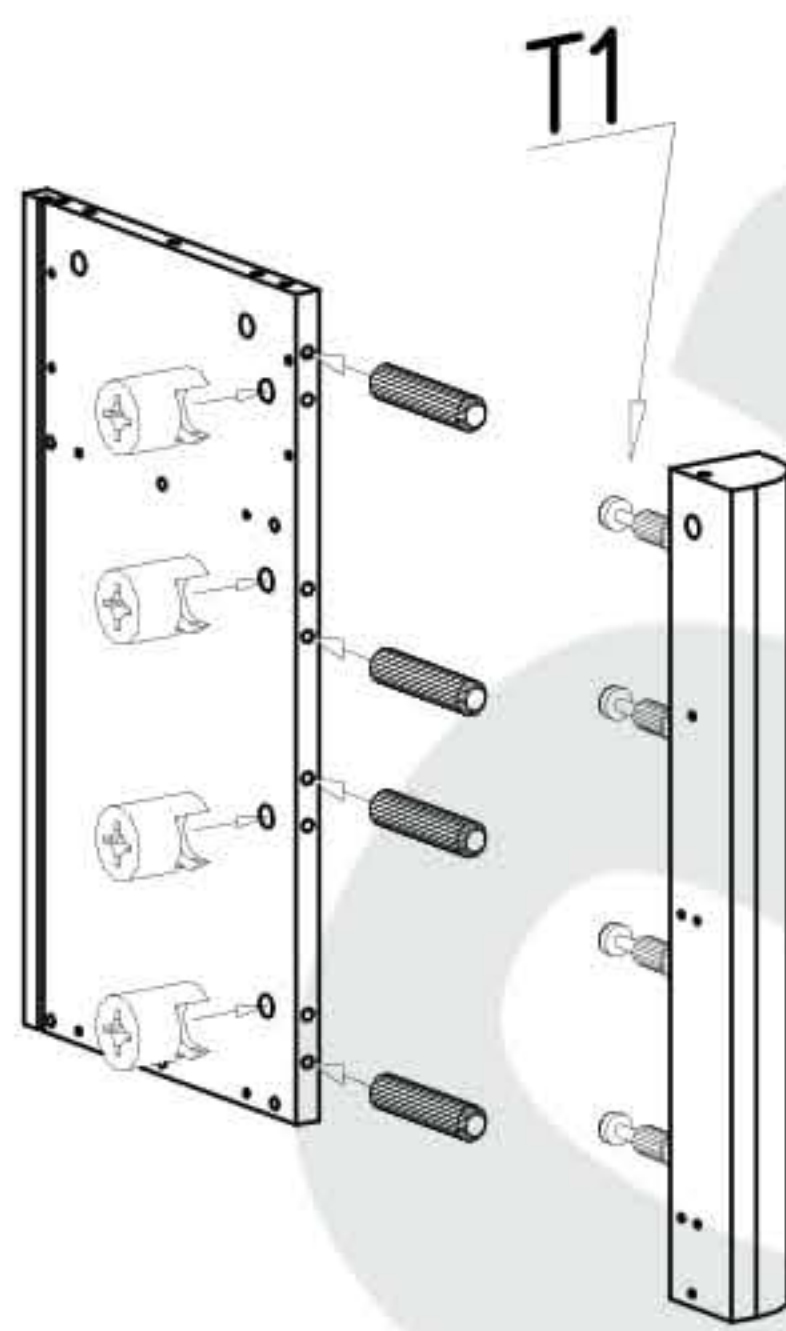

SILENE 2L1N

NR ART. 20540002/06

valnatura  
natürlich leben

1,5h

Nr	L (mm)	B(mm)	Menge
FSG	454	201	1
FSD	454	201	1
WG	600	380	1
WS	564	360	1
BP	562	310	1
BL	562	310	1
NAP	562	70	1
NAL	562	70	1
WP	153	288	1
WL	153	288	1
WD	564	360	1
TS	418	130	2
BSP	300	130	2
BSL	300	130	2
C1	564	50	2
C2	240	50	2
LL	373	60	1
LP	373	60	1
MO	153	34	4
PG	165	578	1
PD	385	578	1
DS	427	294	2

A3  2x	M2  16x	M1  30x	
S2  2x	K1  42x	E1  16x	T1  46x
R4  3,5x30 14x	R7  3,5x35 8x	R2  3,5x45 8x	R1  3,5x16 8x

a)

b)