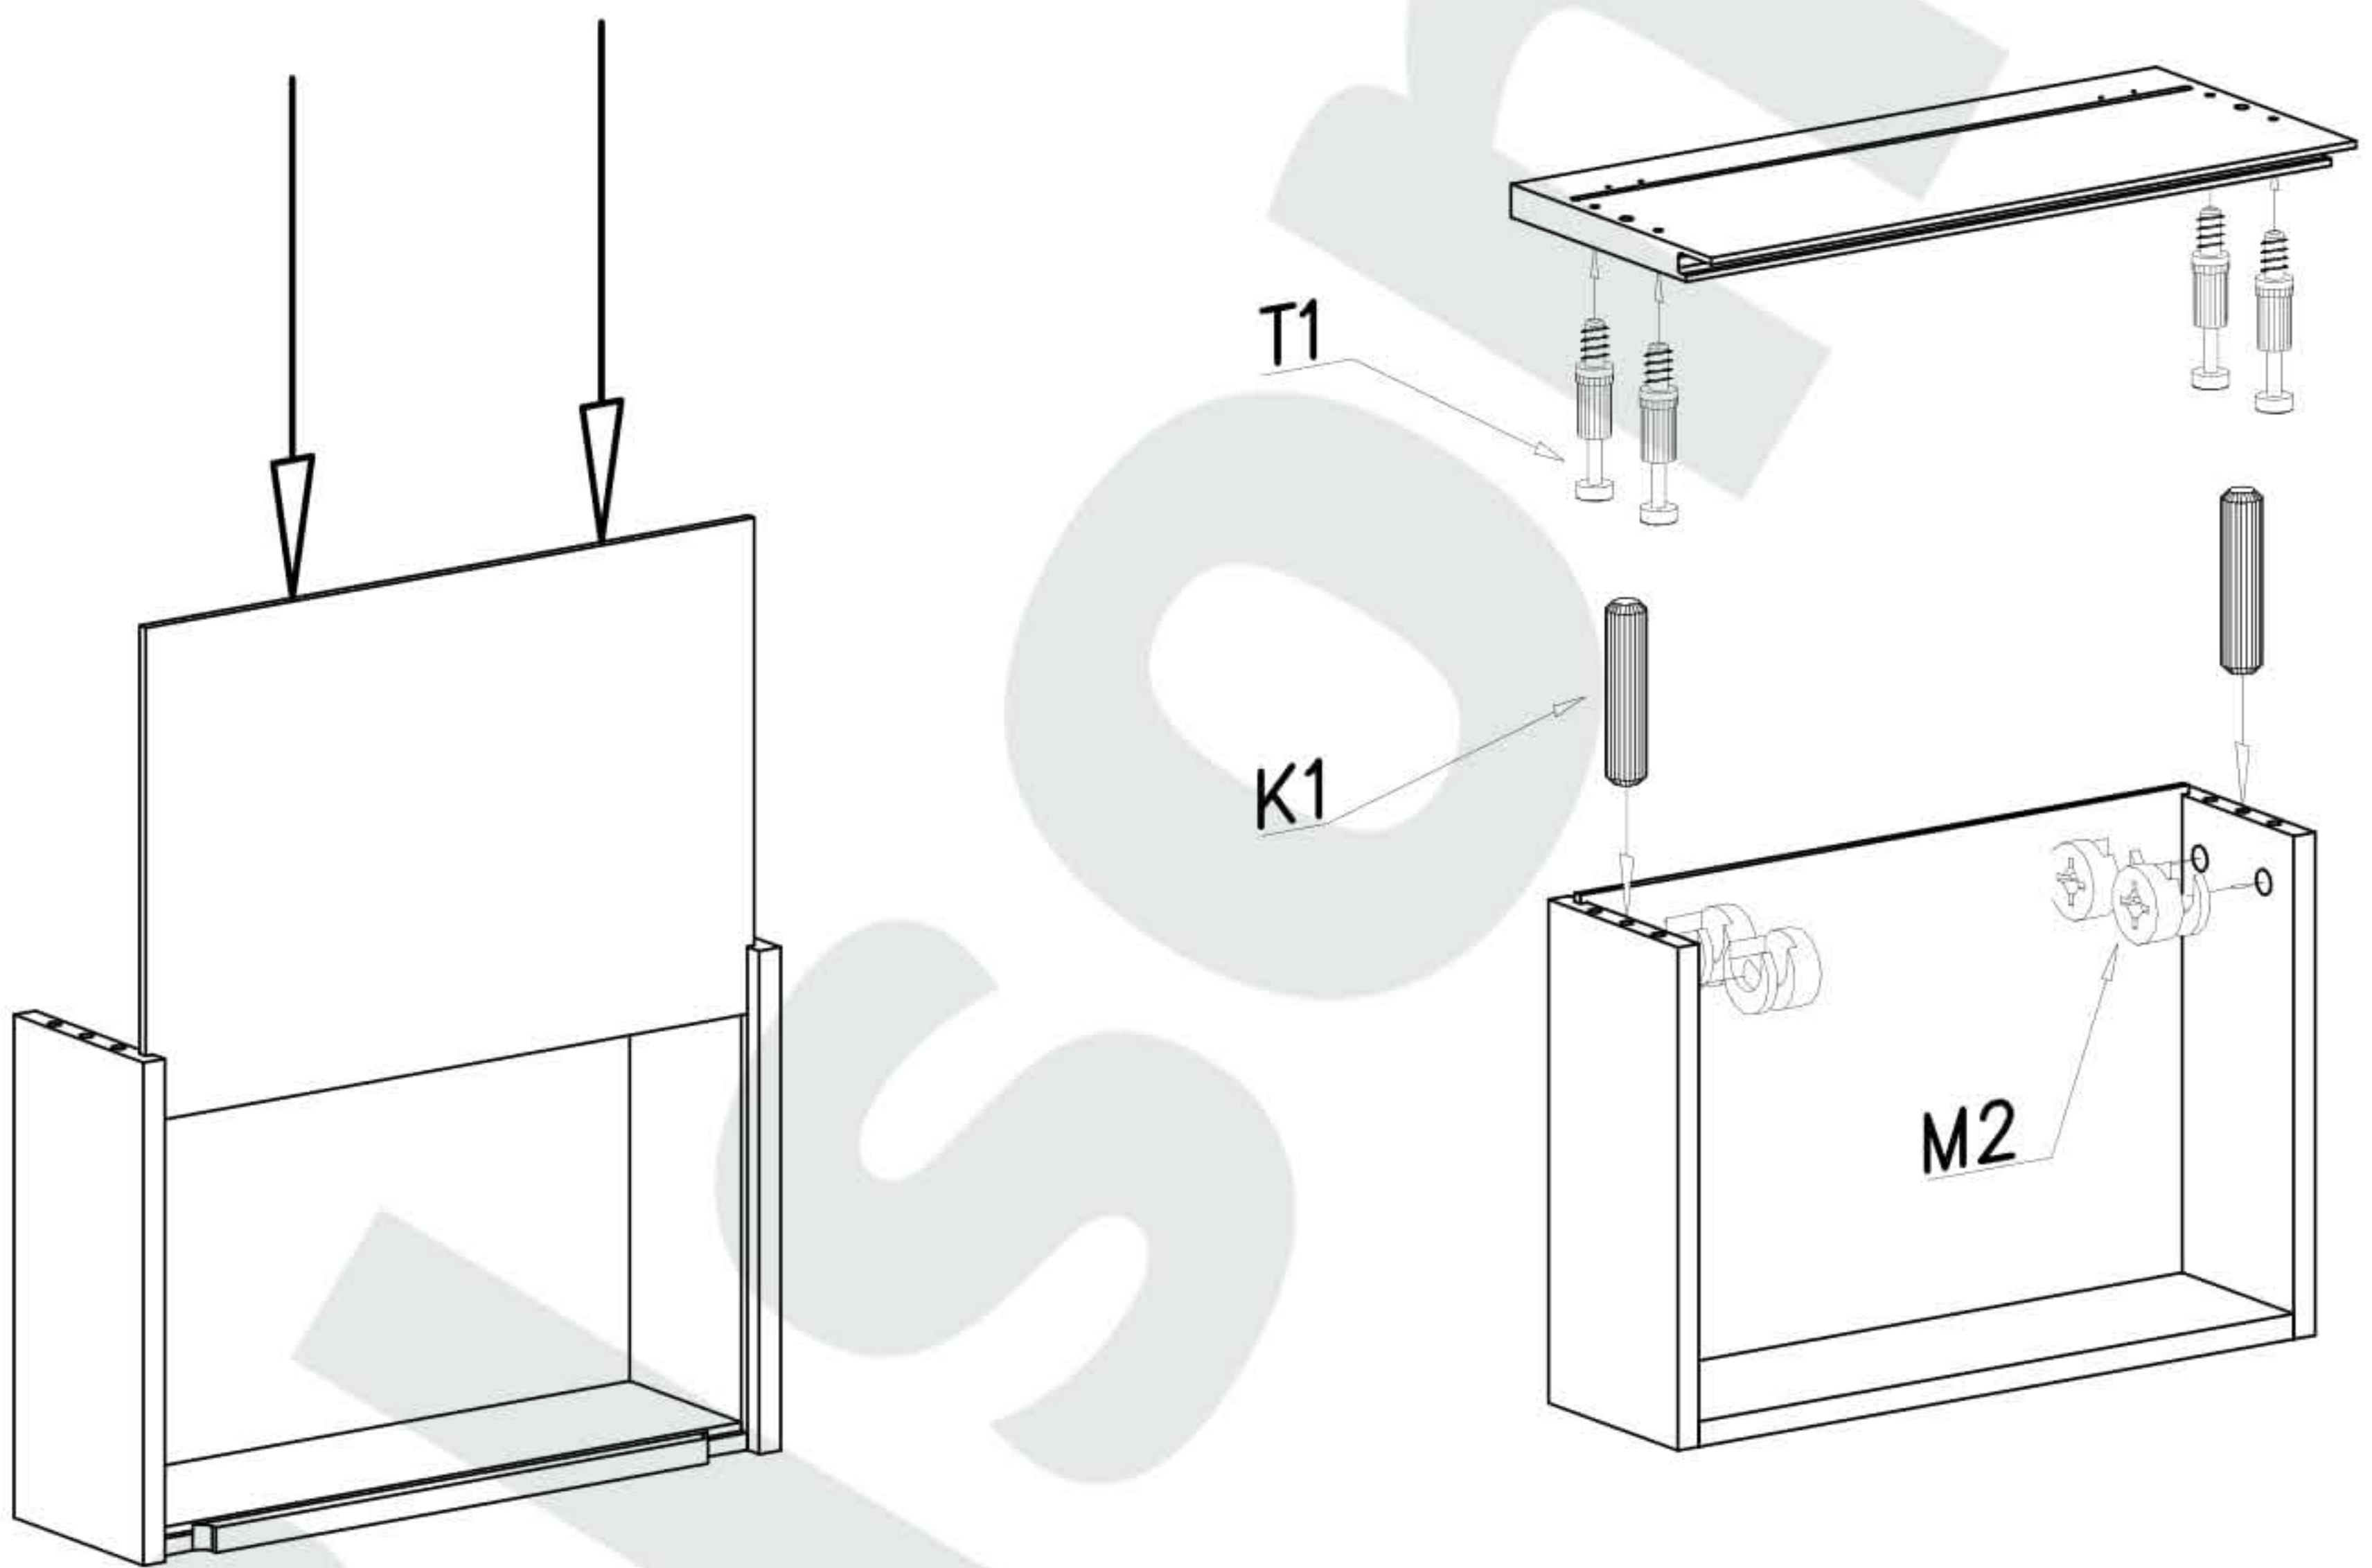

SILENE 2L1N

NR ART. 20540002/06

valnatura  
natürlich leben

1,5h

Nr	L (mm)	B(mm)	Menge
FSG	454	201	1
FSD	454	201	1
WG	600	380	1
WS	564	360	1
BP	562	310	1
BL	562	310	1
NAP	562	70	1
NAL	562	70	1
WP	153	288	1
WL	153	288	1
WD	564	360	1
TS	418	130	2
BSP	300	130	2
BSL	300	130	2
C1	564	50	2
C2	240	50	2
LL	373	60	1
LP	373	60	1
MO	153	34	4
PG	165	578	1
PD	385	578	1
DS	427	294	2

A3  2x	M2  16x	M1  30x	
S2  2x	K1  42x	E1  16x	T1  46x
R4  3,5x30 14x	R7  3,5x35 8x	R2  3,5x45 8x	R1  3,5x16 8x

a)

b)