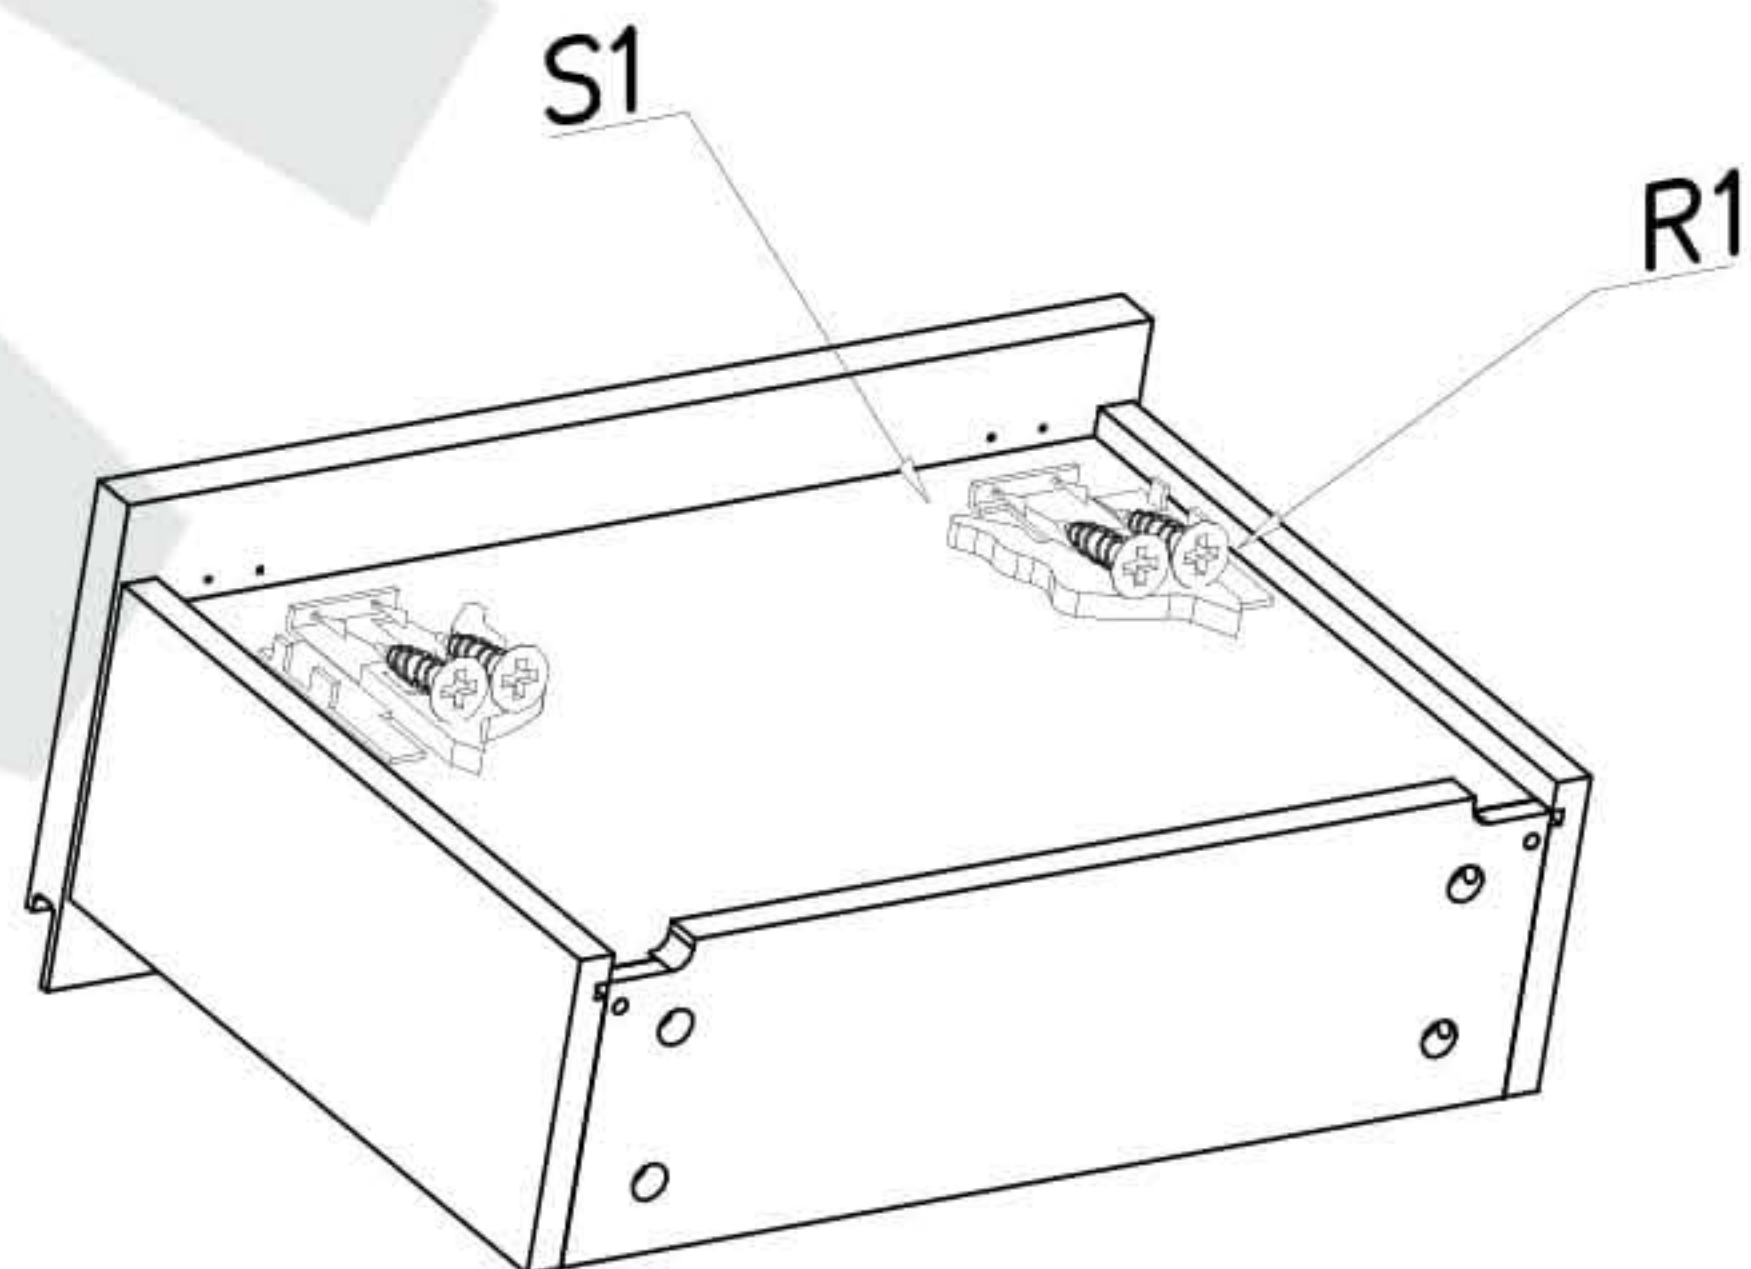

SILENE 2L1N

NR ART. 20540002/06

valnatura  
natürlich leben

1,5h

Nr	L (mm)	B(mm)	Menge
FSG	454	201	1
FSD	454	201	1
WG	600	380	1
WS	564	360	1
BP	562	310	1
BL	562	310	1
NAP	562	70	1
NAL	562	70	1
WP	153	288	1
WL	153	288	1
WD	564	360	1
TS	418	130	2
BSP	300	130	2
BSL	300	130	2
C1	564	50	2
C2	240	50	2
LL	373	60	1
LP	373	60	1
MO	153	34	4
PG	165	578	1
PD	385	578	1
DS	427	294	2

A3  2x	M2  16x	M1  30x	
S2  2x	K1  42x	E1  16x	T1  46x
R4  3,5x30 14x	R7  3,5x35 8x	R2  3,5x45 8x	R1  3,5x16 8x

a)

b)