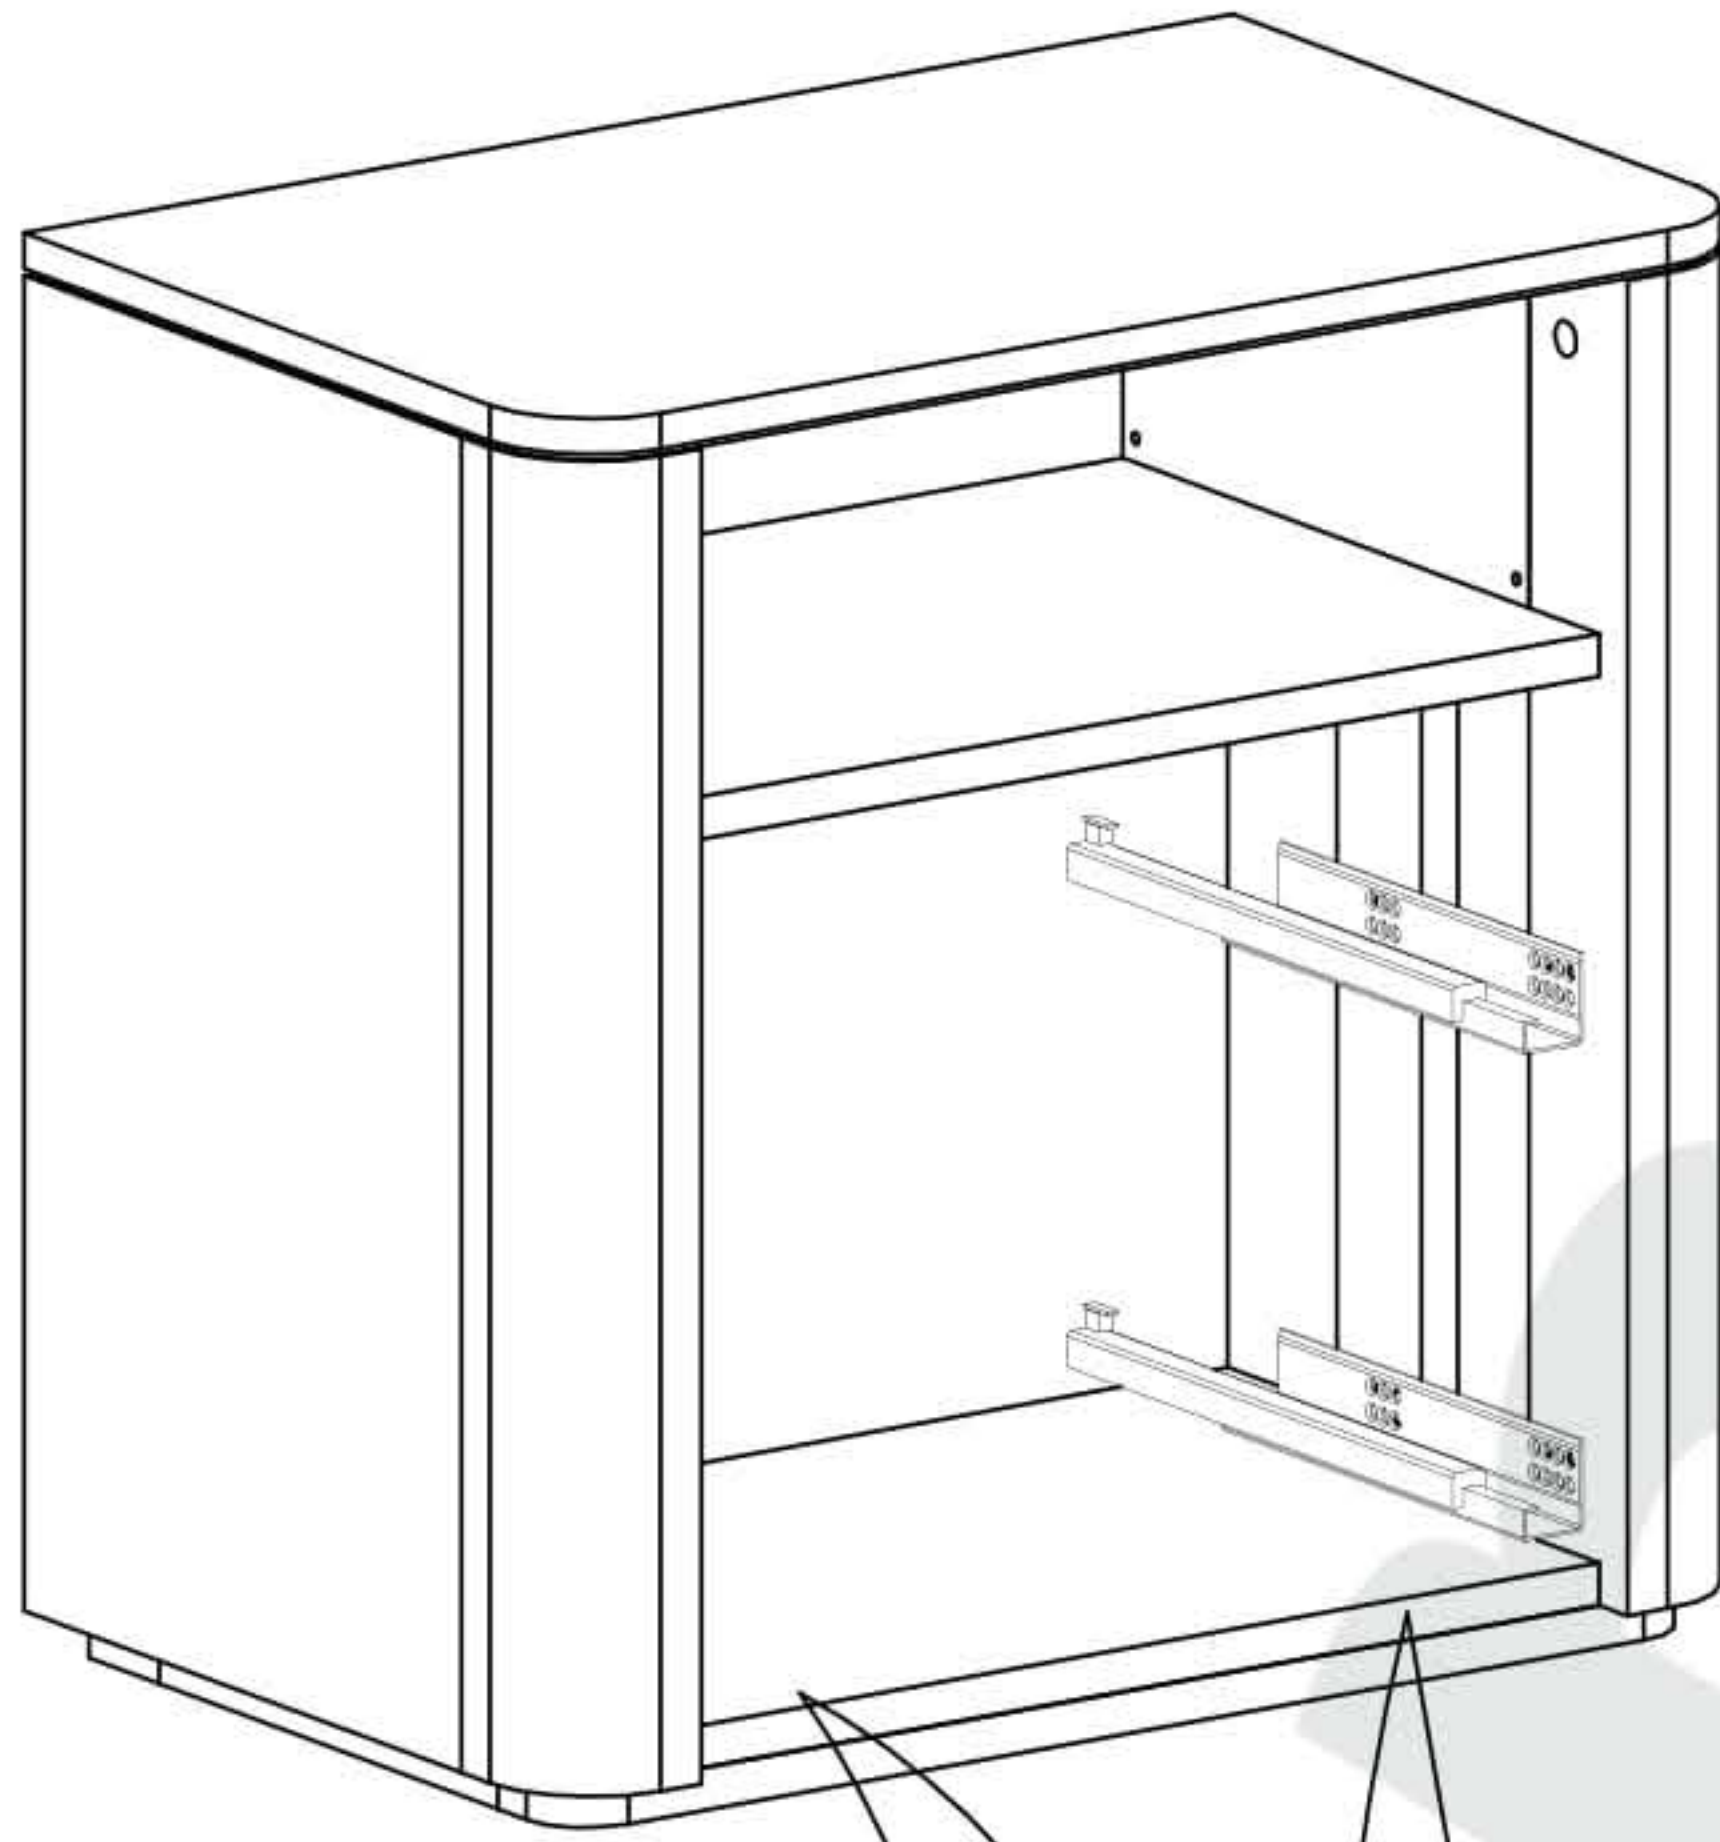

SILENE 2L1N

NR ART. 20540002/06

valnatura  
natürlich leben

1,5h

Nr	L (mm)	B(mm)	Menge
FSG	454	201	1
FSD	454	201	1
WG	600	380	1
WS	564	360	1
BP	562	310	1
BL	562	310	1
NAP	562	70	1
NAL	562	70	1
WP	153	288	1
WL	153	288	1
WD	564	360	1
TS	418	130	2
BSP	300	130	2
BSL	300	130	2
C1	564	50	2
C2	240	50	2
LL	373	60	1
LP	373	60	1
MO	153	34	4
PG	165	578	1
PD	385	578	1
DS	427	294	2

A3  2x	M2  16x	M1  30x	
S2  2x	K1  42x	E1  16x	T1  46x
R4  3,5x30 14x	R7  3,5x35 8x	R2  3,5x45 8x	R1  3,5x16 8x

a)

b)