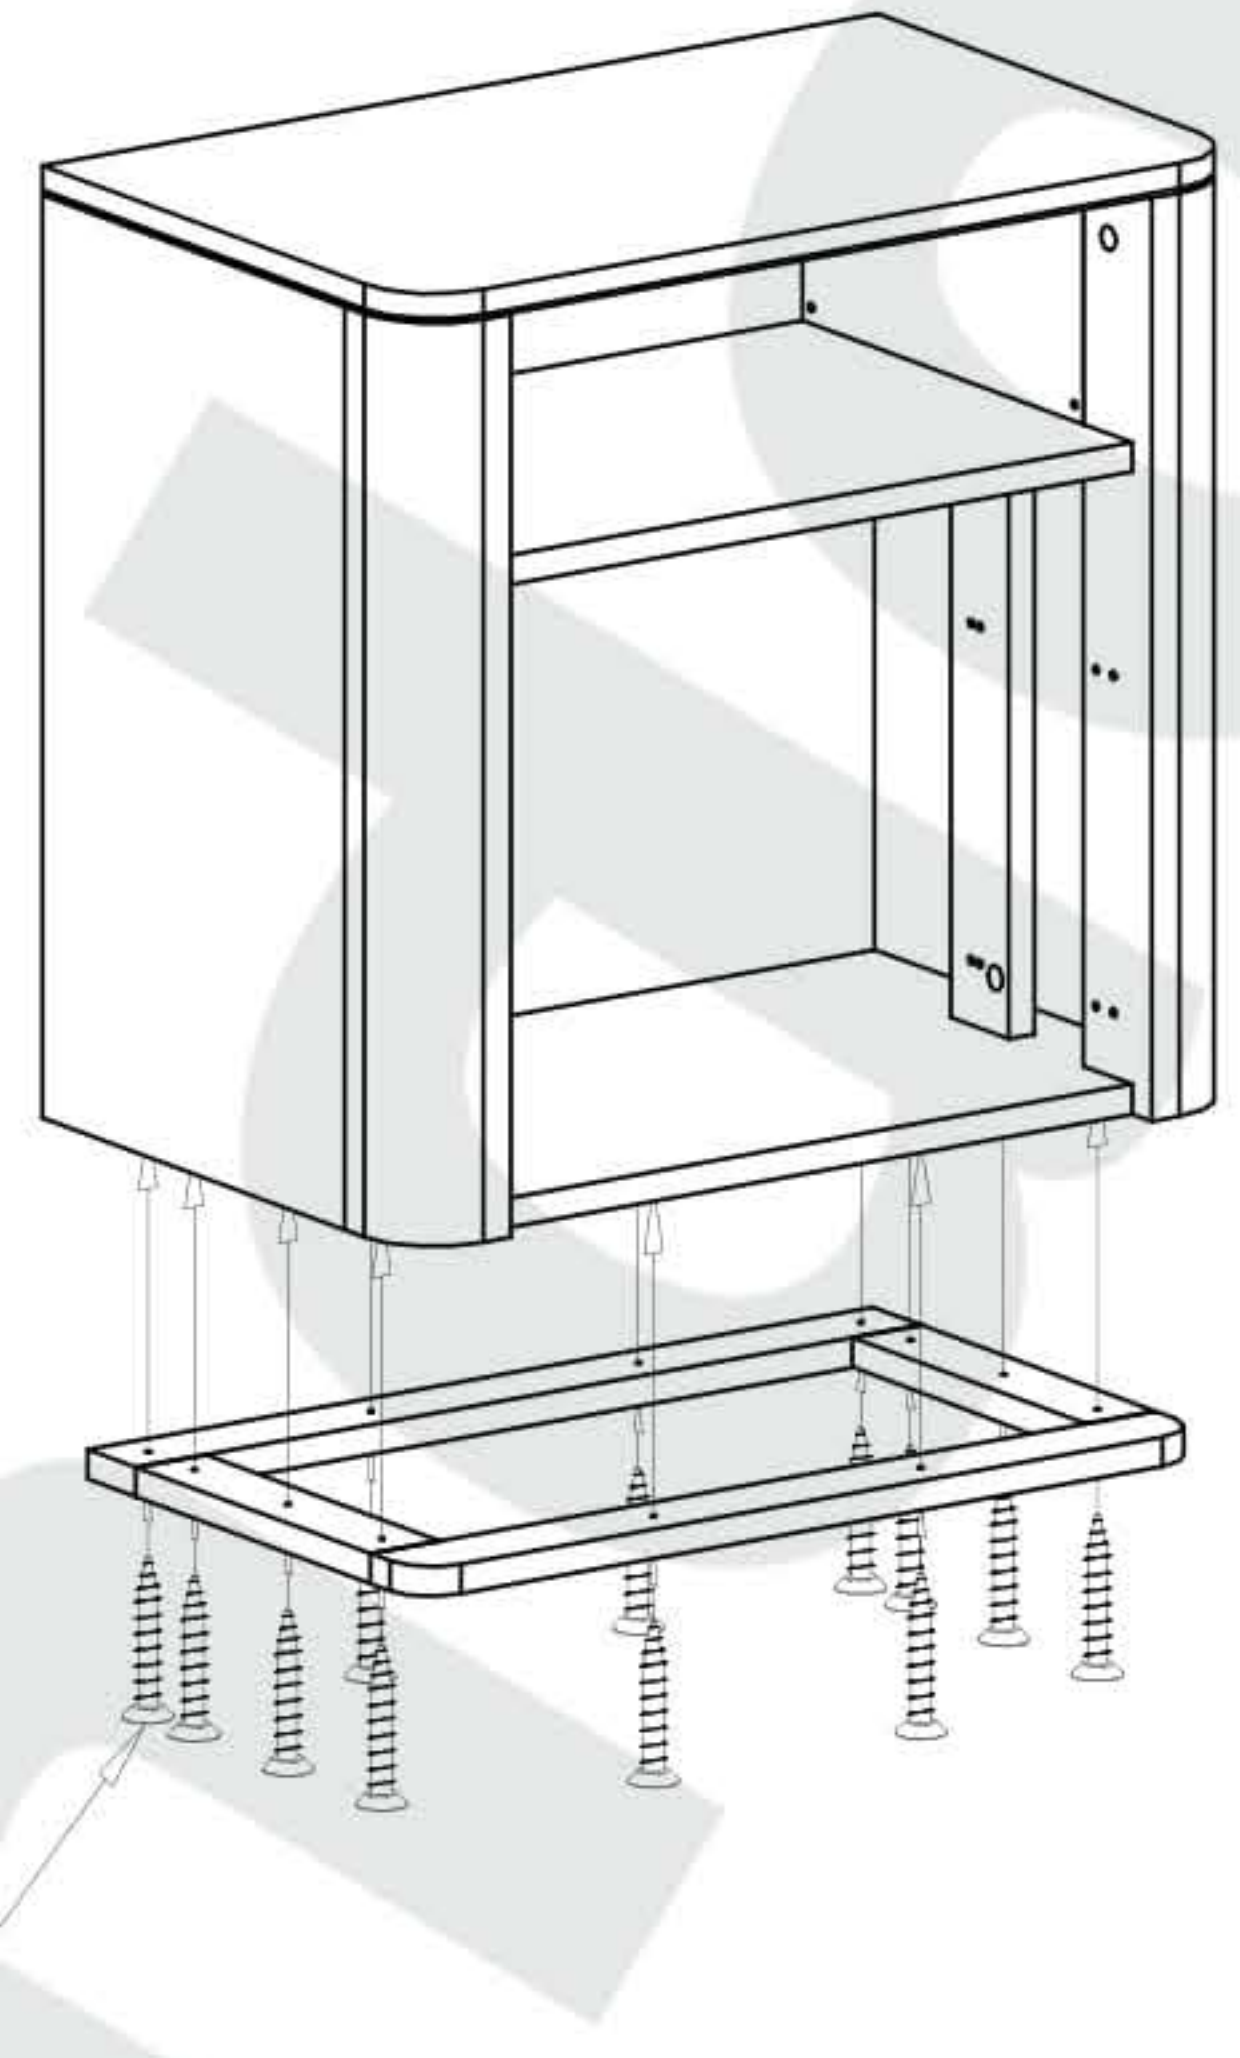

SILENE 2L1N

NR ART. 20540002/06

valnatura  
natürlich leben

1,5h

Nr	L (mm)	B(mm)	Menge
FSG	454	201	1
FSD	454	201	1
WG	600	380	1
WS	564	360	1
BP	562	310	1
BL	562	310	1
NAP	562	70	1
NAL	562	70	1
WP	153	288	1
WL	153	288	1
WD	564	360	1
TS	418	130	2
BSP	300	130	2
BSL	300	130	2
C1	564	50	2
C2	240	50	2
LL	373	60	1
LP	373	60	1
MO	153	34	4
PG	165	578	1
PD	385	578	1
DS	427	294	2

A3  2x	M2  16x	M1  30x	
S2  2x	K1  42x	E1  16x	T1  46x
R4  3,5x30 14x	R7  3,5x35 8x	R2  3,5x45 8x	R1  3,5x16 8x

a)

b)