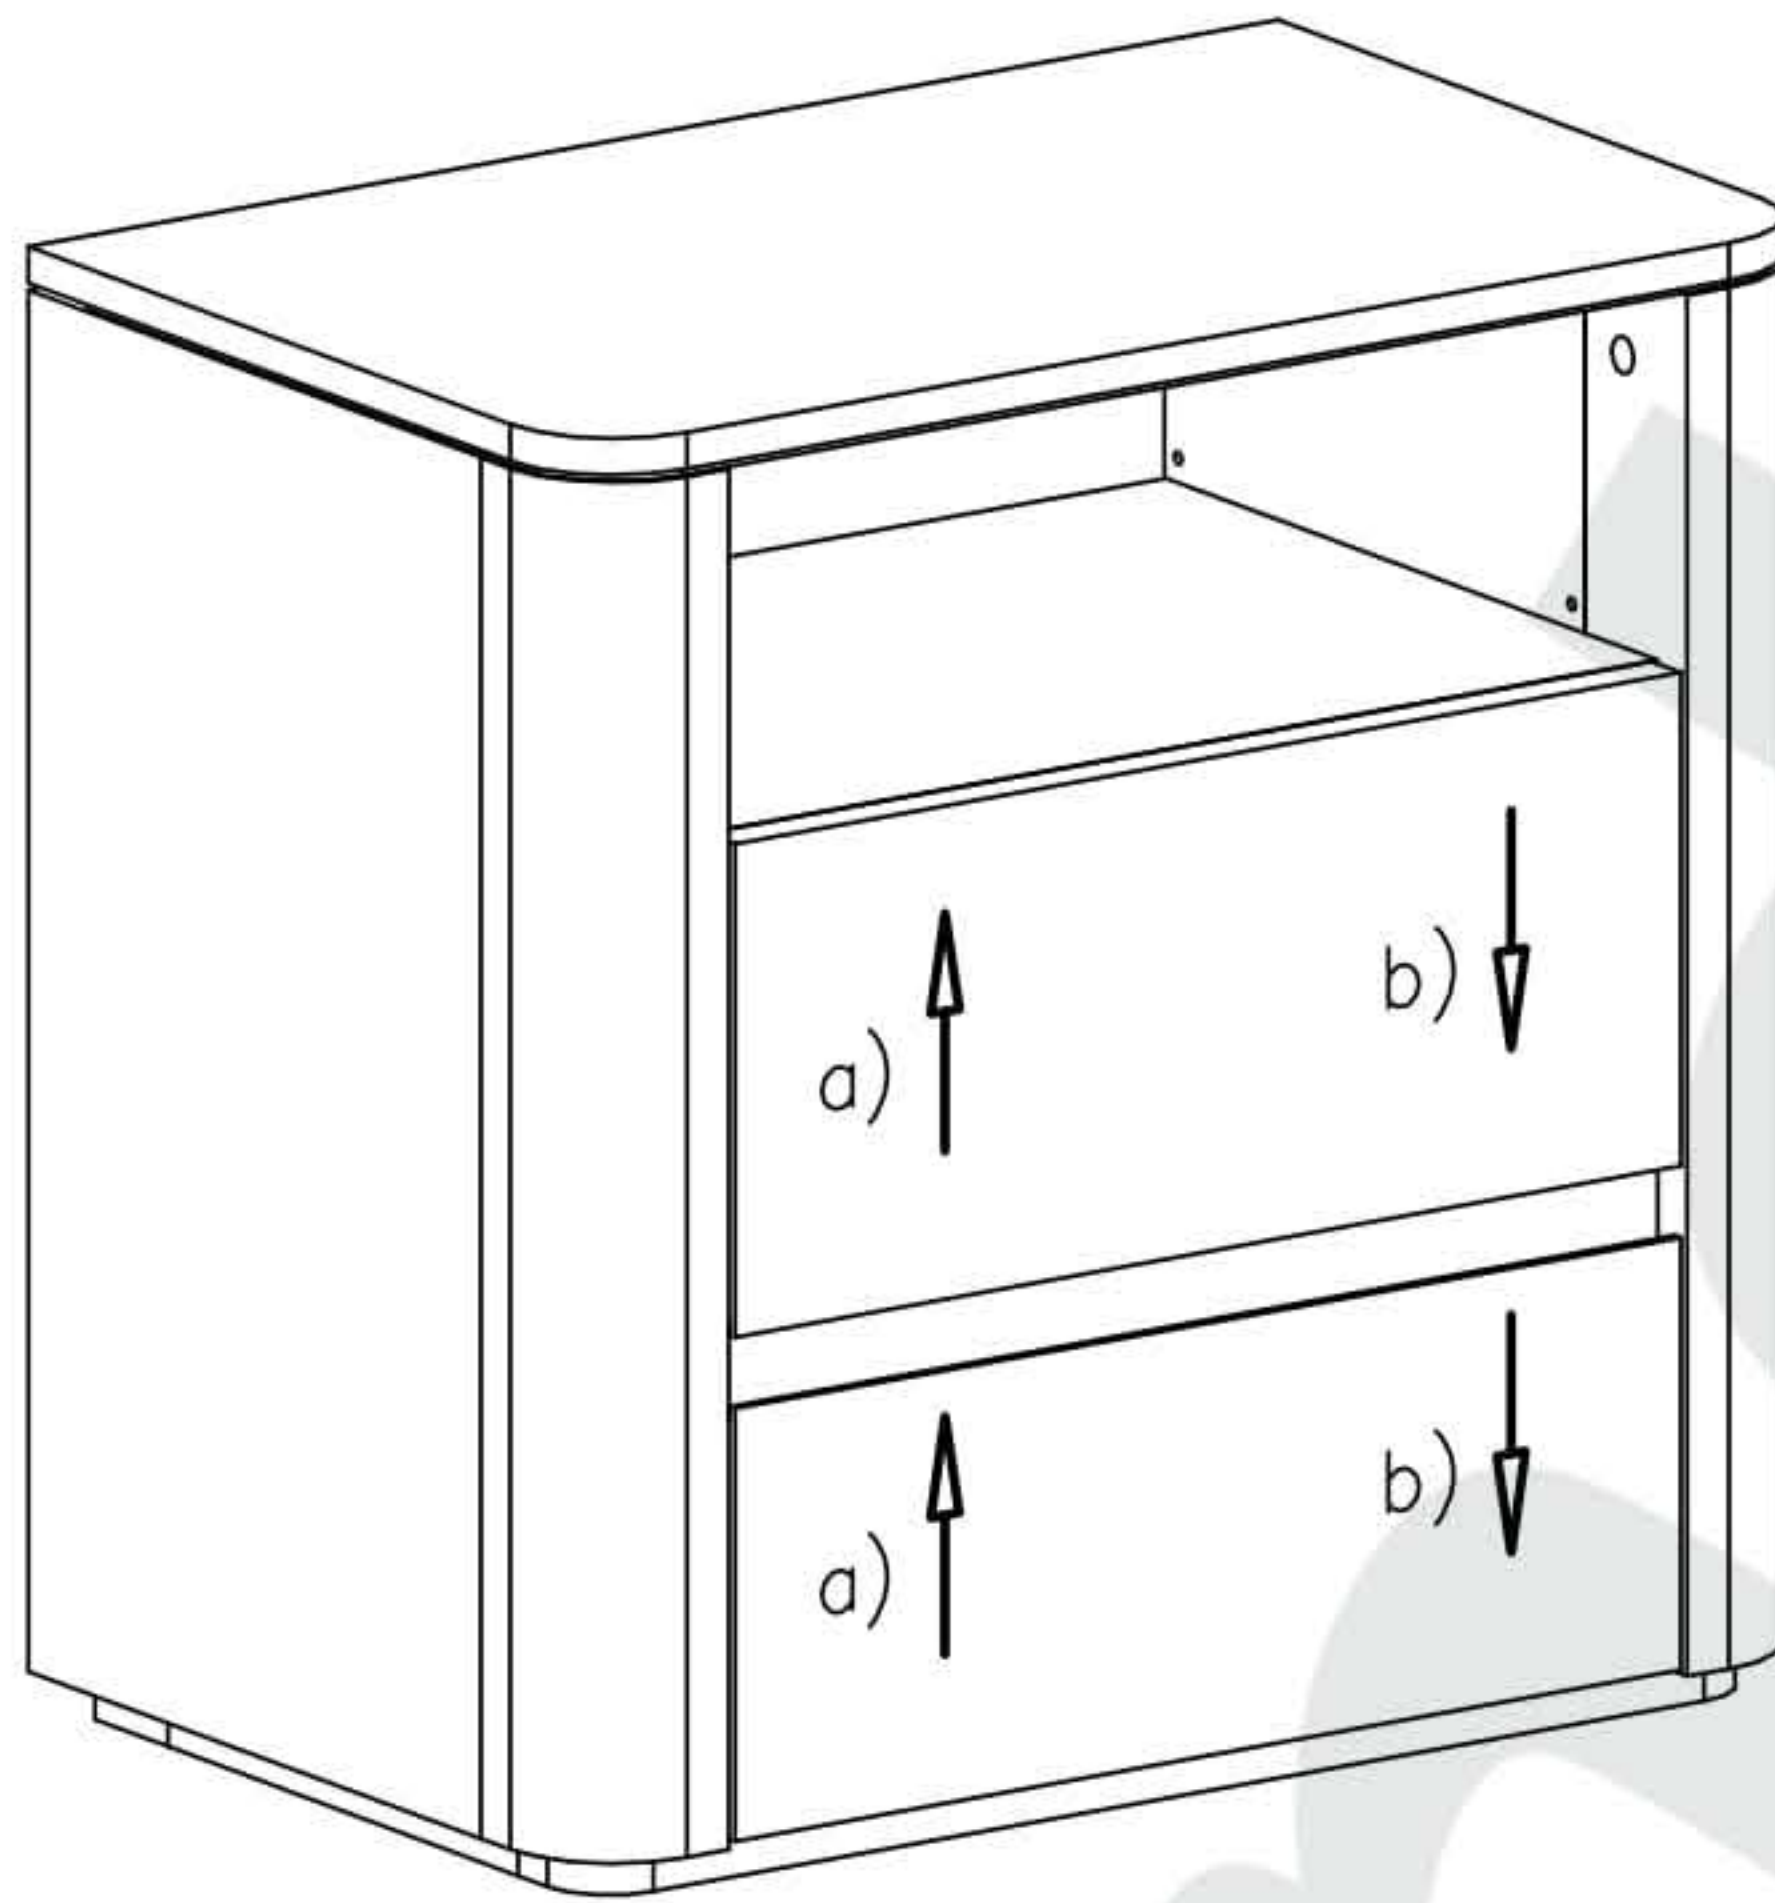

SILENE 2L1N

NR ART. 20540002/06

valnatura  
natürlich leben

1,5h

Nr	L (mm)	B(mm)	Menge
FSG	454	201	1
FSD	454	201	1
WG	600	380	1
WS	564	360	1
BP	562	310	1
BL	562	310	1
NAP	562	70	1
NAL	562	70	1
WP	153	288	1
WL	153	288	1
WD	564	360	1
TS	418	130	2
BSP	300	130	2
BSL	300	130	2
C1	564	50	2
C2	240	50	2
LL	373	60	1
LP	373	60	1
MO	153	34	4
PG	165	578	1
PD	385	578	1
DS	427	294	2

A3  2x	M2  16x	M1  30x	
S2  2x	K1  42x	E1  16x	T1  46x
R4  3,5x30 14x	R7  3,5x35 8x	R2  3,5x45 8x	R1  3,5x16 8x

a)

b)