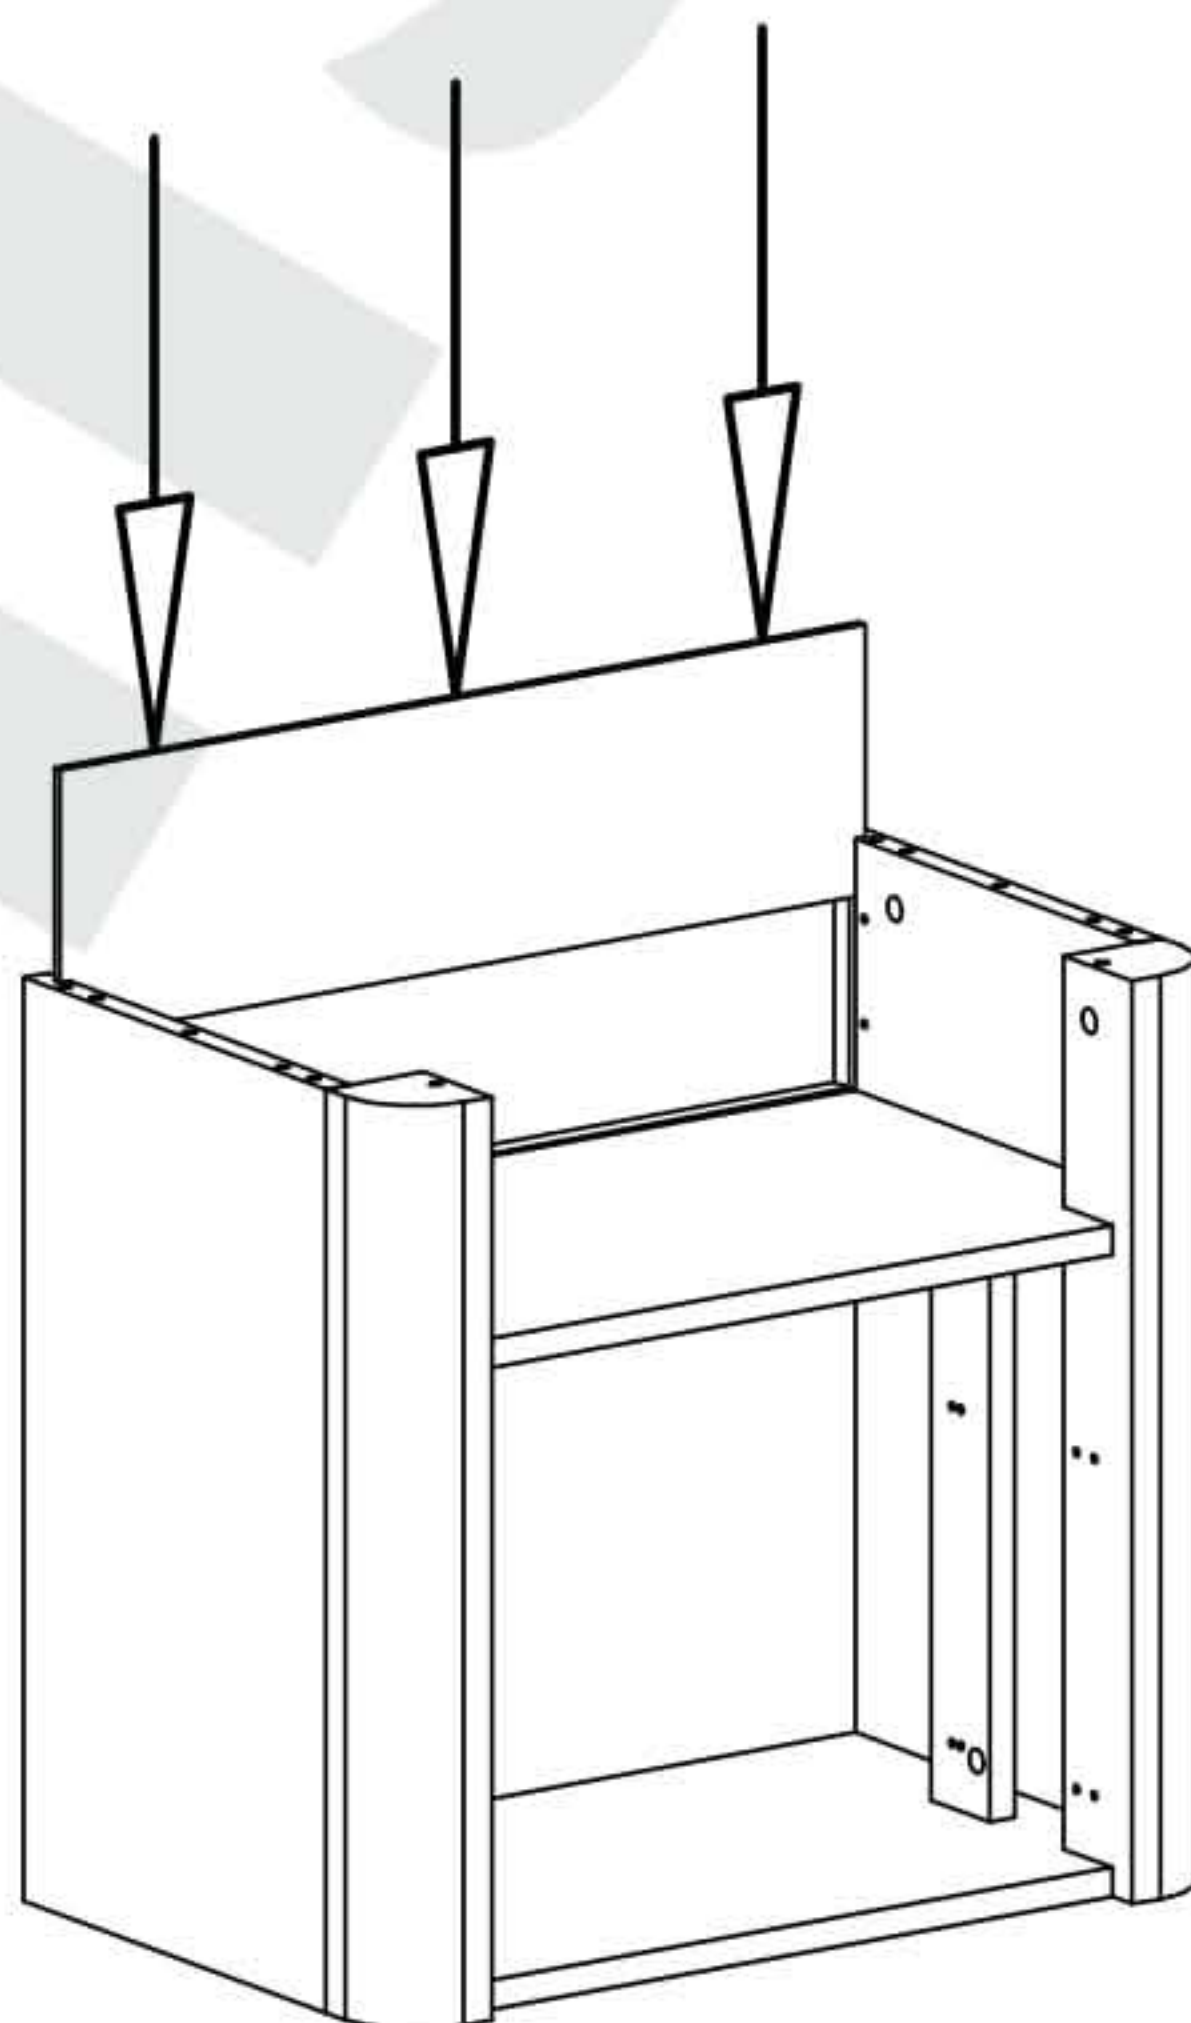

SILENE 2L1N

NR ART. 20540002/06

valnatura  
natürlich leben

1,5h

Nr	L (mm)	B(mm)	Menge
FSG	454	201	1
FSD	454	201	1
WG	600	380	1
WS	564	360	1
BP	562	310	1
BL	562	310	1
NAP	562	70	1
NAL	562	70	1
WP	153	288	1
WL	153	288	1
WD	564	360	1
TS	418	130	2
BSP	300	130	2
BSL	300	130	2
C1	564	50	2
C2	240	50	2
LL	373	60	1
LP	373	60	1
MO	153	34	4
PG	165	578	1
PD	385	578	1
DS	427	294	2

A3  2x	M2  16x	M1  30x	
S2  2x	K1  42x	E1  16x	T1  46x
R4  3,5x30 14x	R7  3,5x35 8x	R2  3,5x45 8x	R1  3,5x16 8x

a)

b)