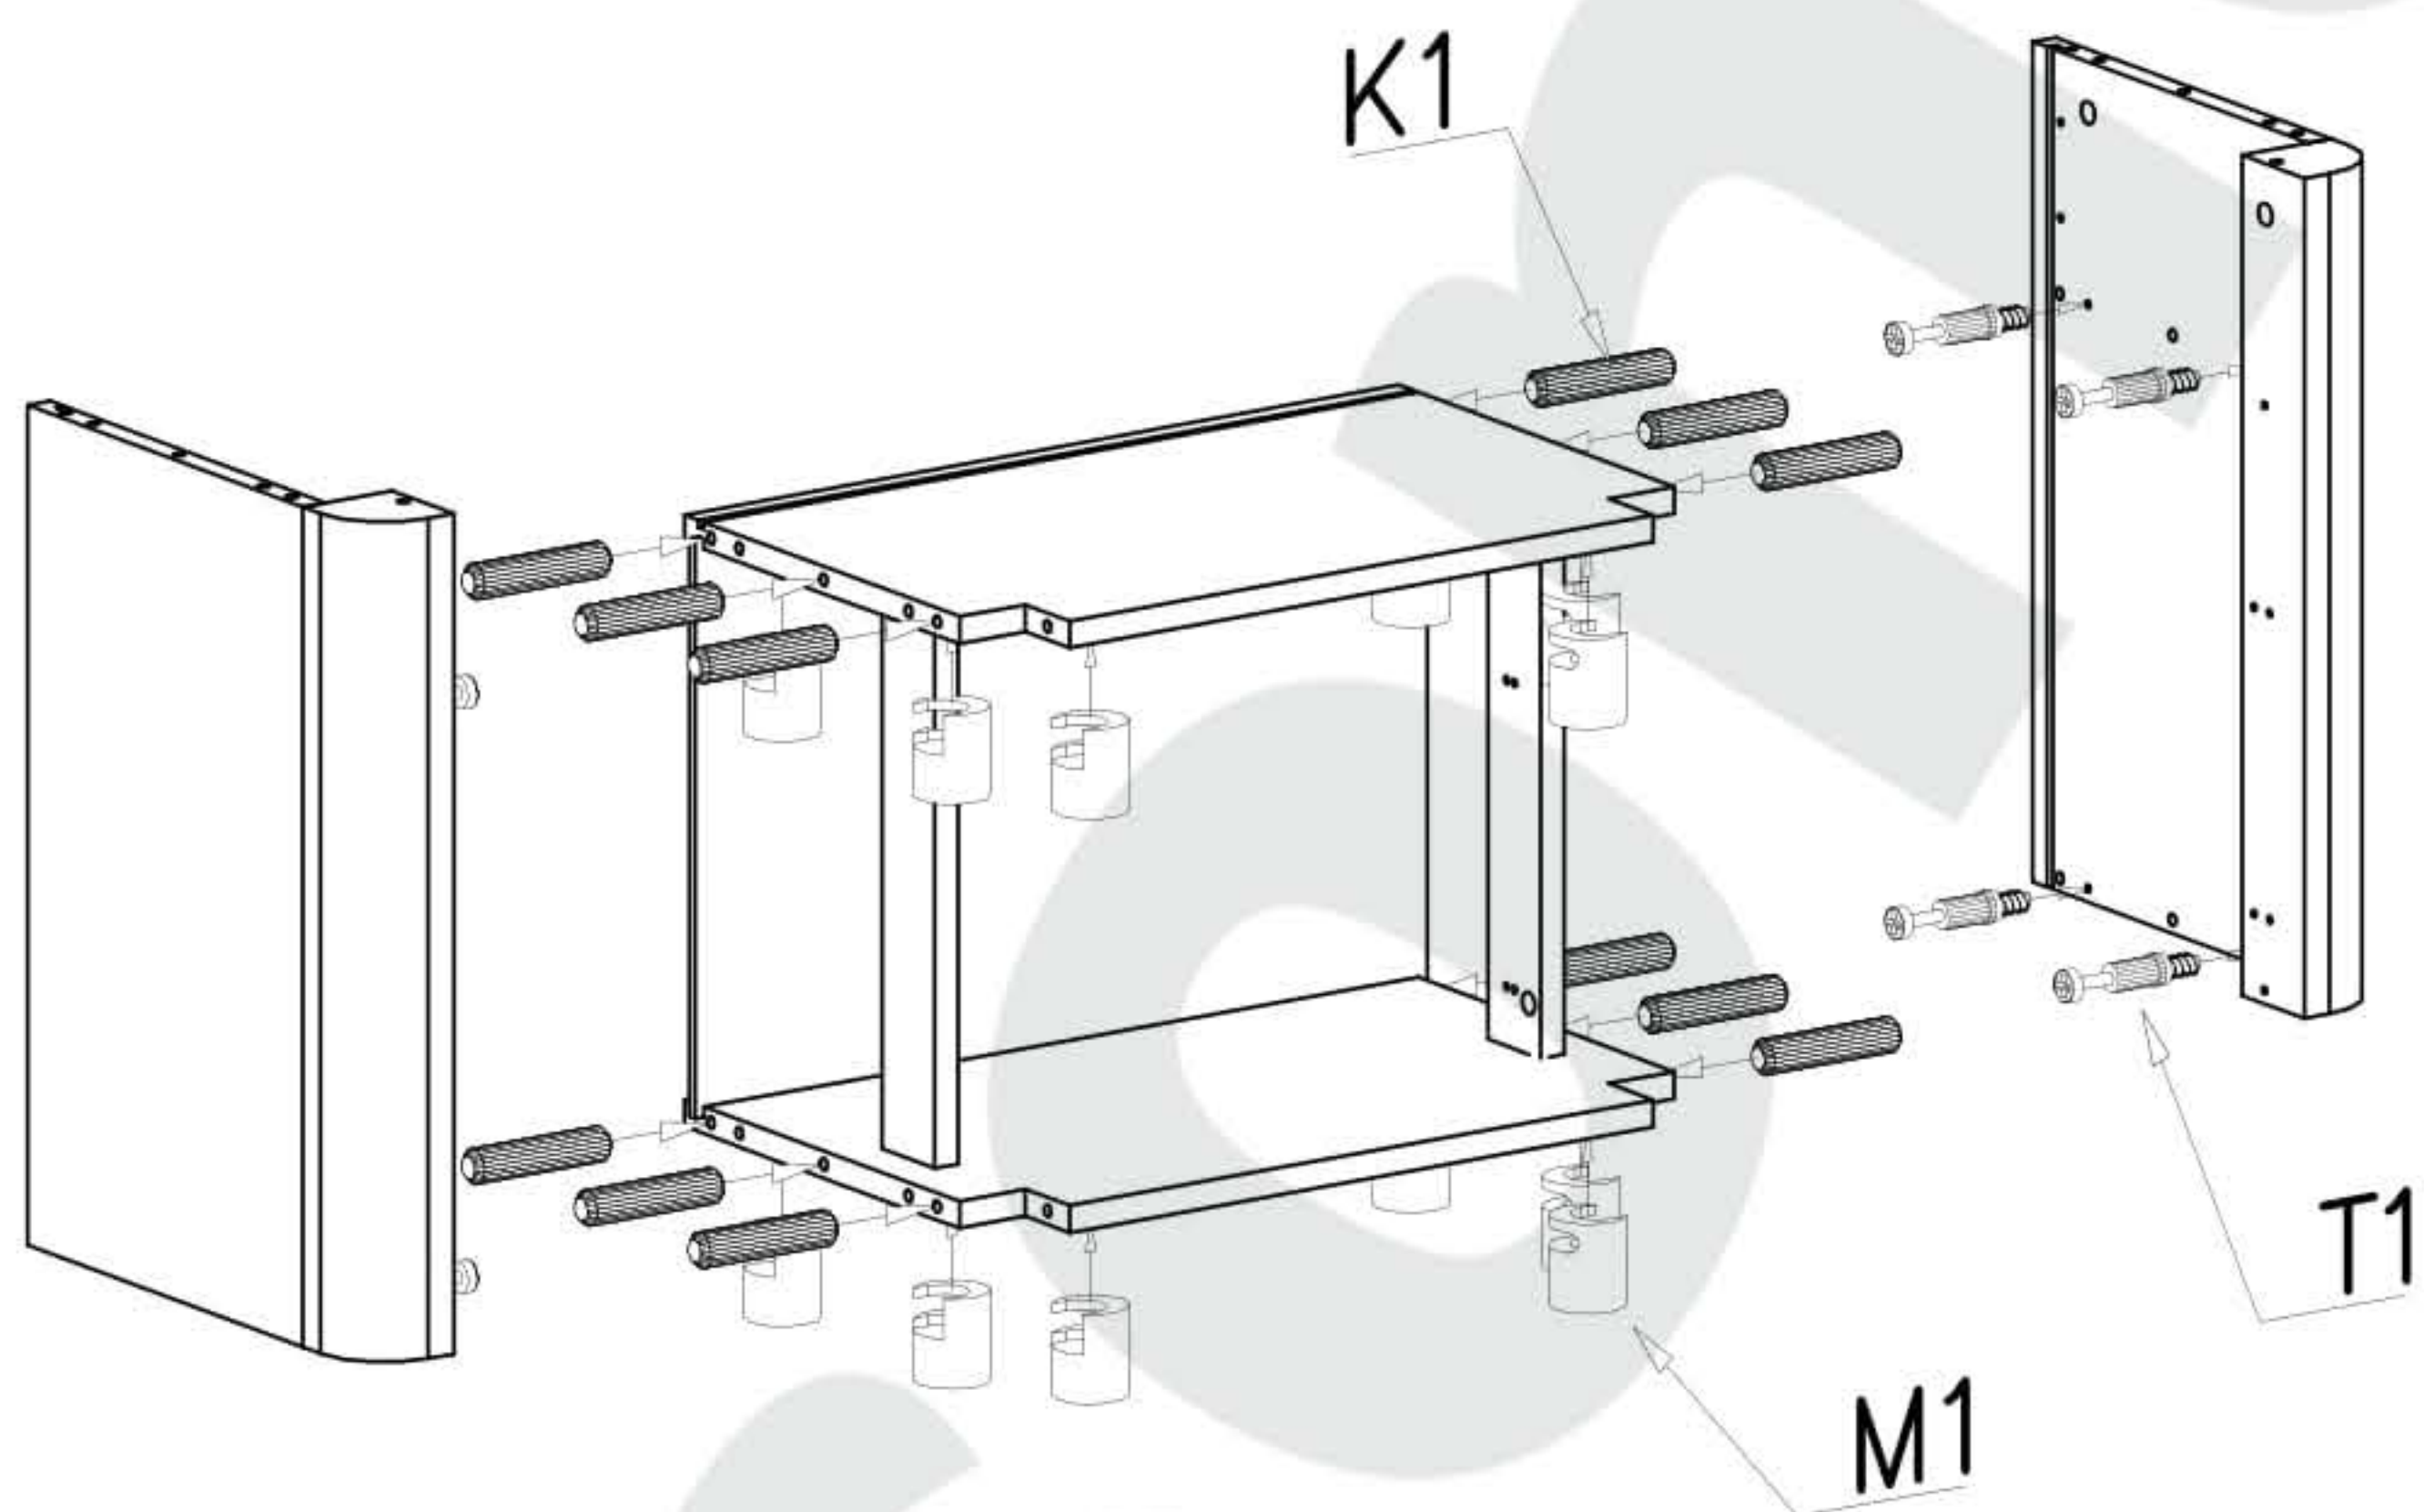

SILENE 2L1N

NR ART. 20540002/06

valnatura  
natürlich leben

1,5h

Nr	L (mm)	B(mm)	Menge
FSG	454	201	1
FSD	454	201	1
WG	600	380	1
WS	564	360	1
BP	562	310	1
BL	562	310	1
NAP	562	70	1
NAL	562	70	1
WP	153	288	1
WL	153	288	1
WD	564	360	1
TS	418	130	2
BSP	300	130	2
BSL	300	130	2
C1	564	50	2
C2	240	50	2
LL	373	60	1
LP	373	60	1
MO	153	34	4
PG	165	578	1
PD	385	578	1
DS	427	294	2

A3  2x	M2  16x	M1  30x	
S2  2x	K1  42x	E1  16x	T1  46x
R4  3,5x30 14x	R7  3,5x35 8x	R2  3,5x45 8x	R1  3,5x16 8x

a)

b)