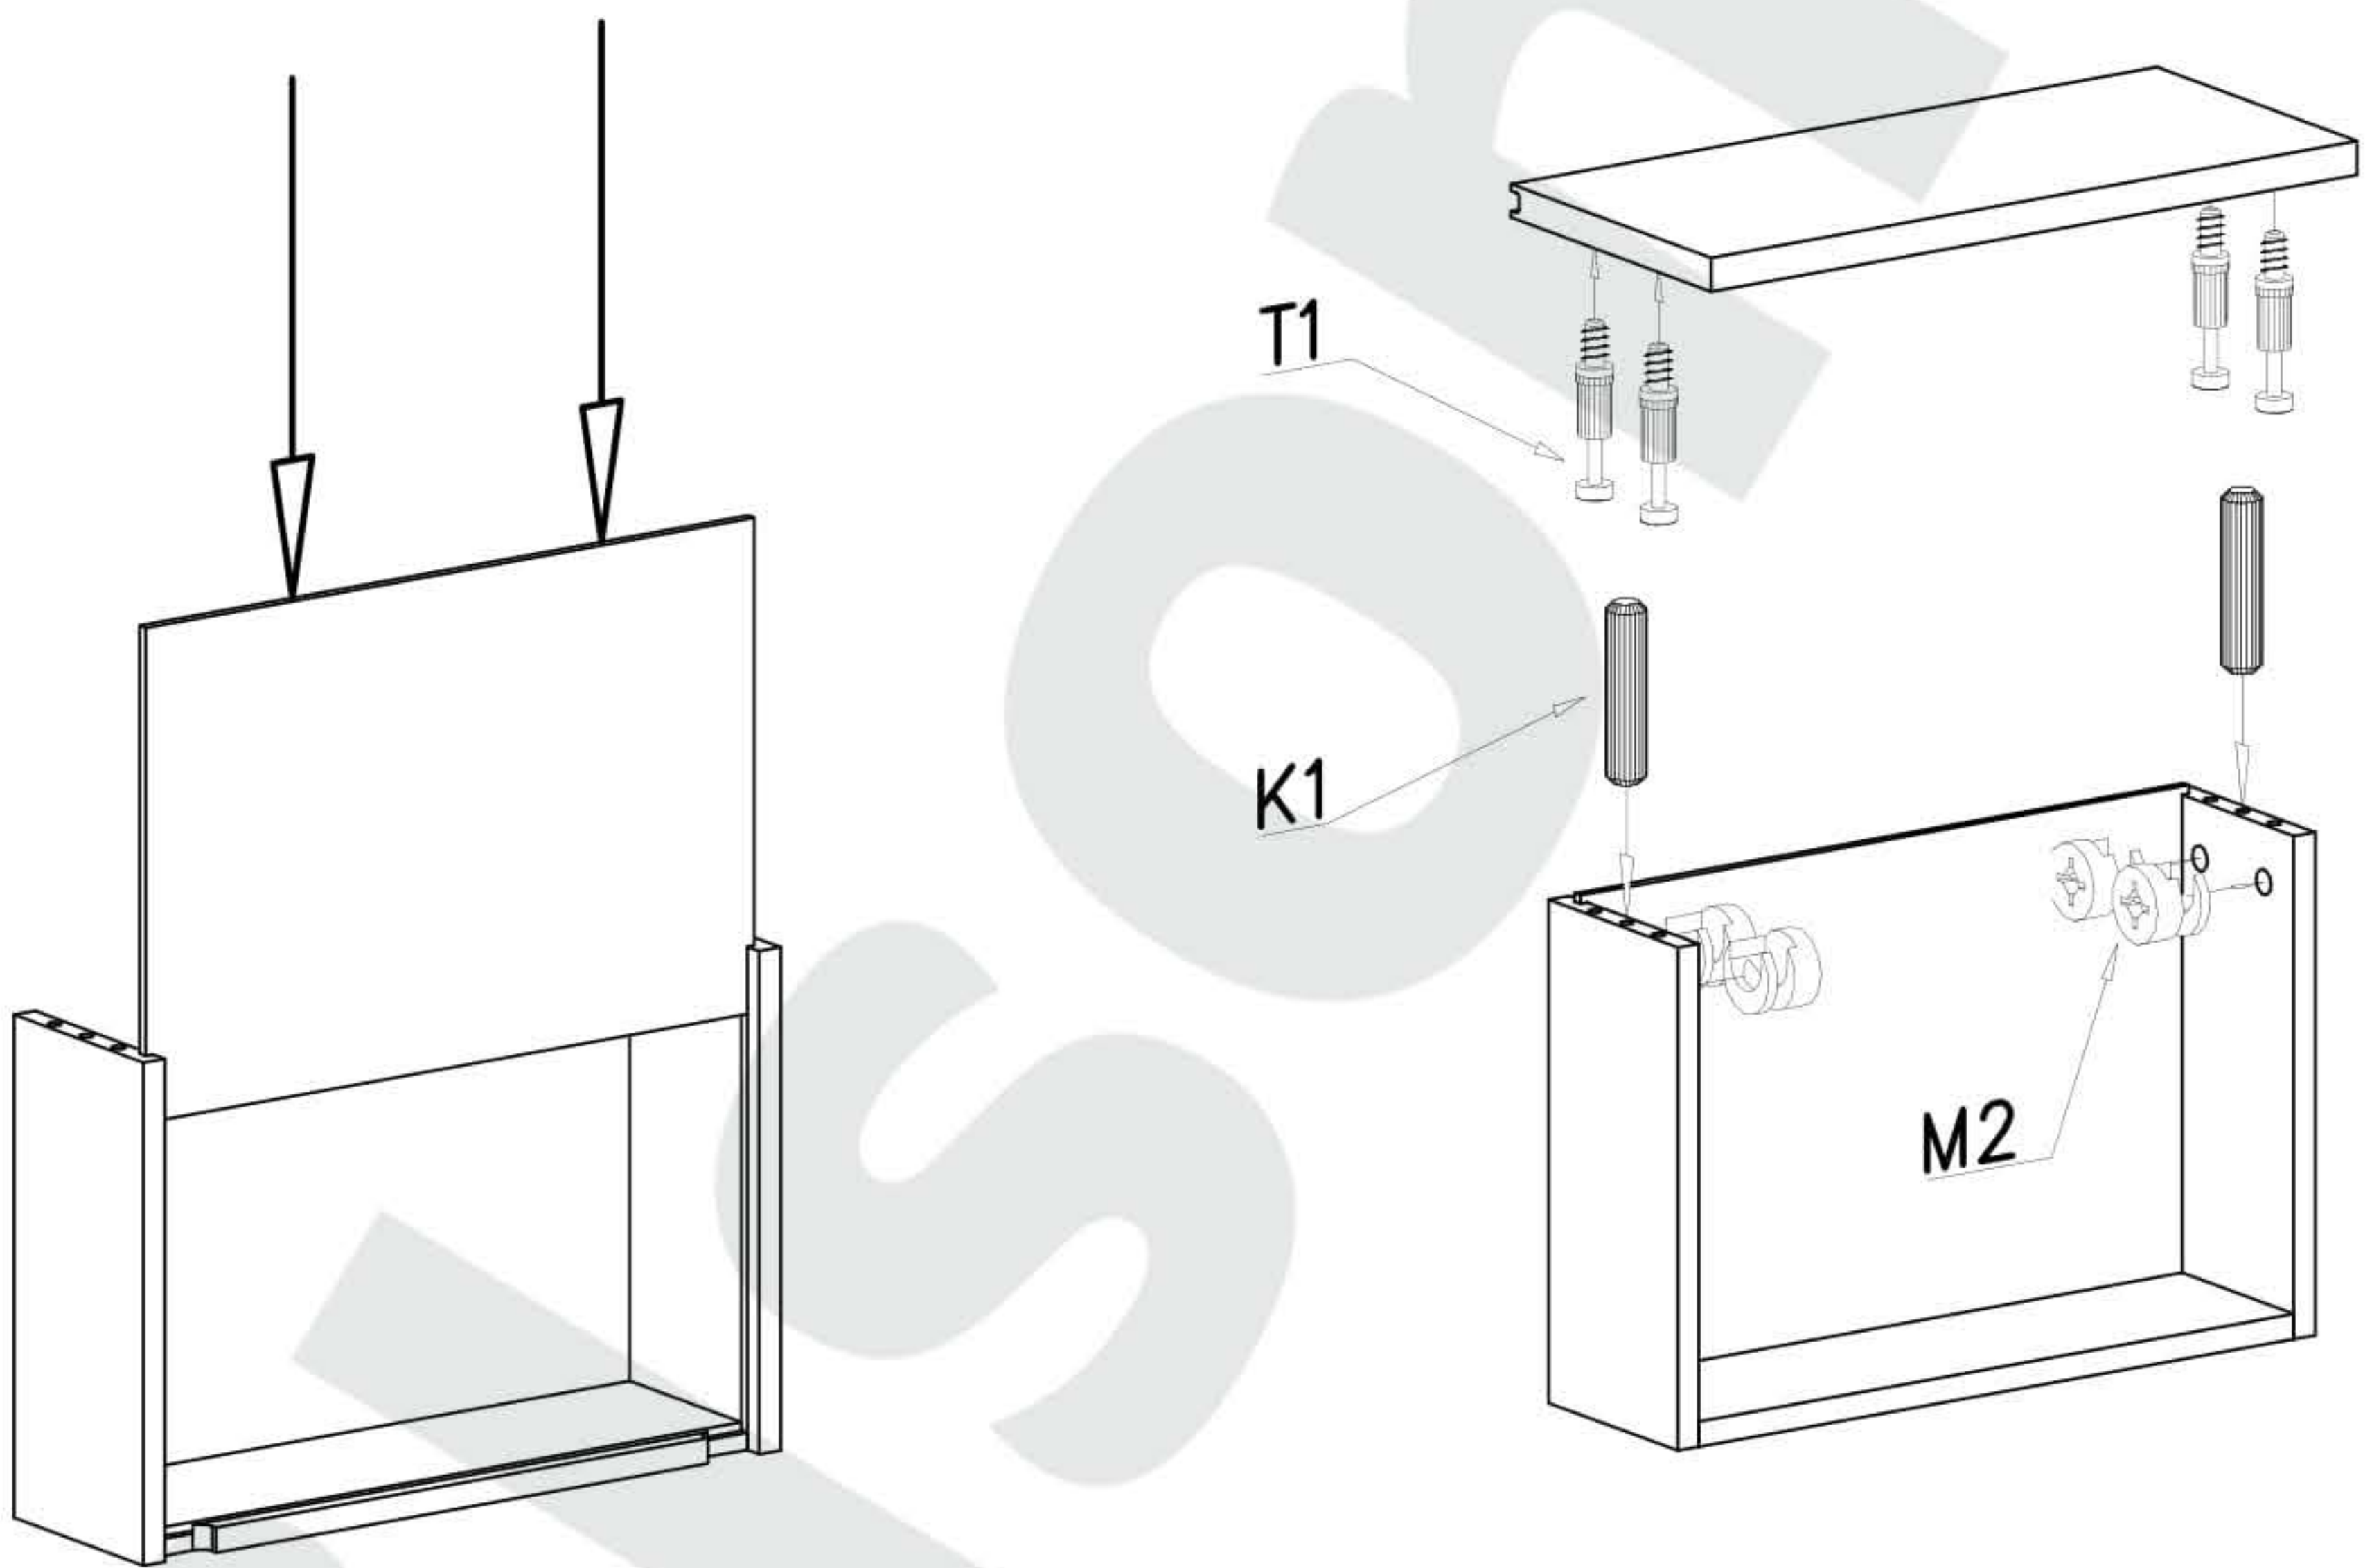

SILENE 2L1N

NR ART. 20540002/06

valnatura  
natürlich leben

1,5h

Nr	L (mm)	B(mm)	Menge
FSG	454	201	1
FSD	454	201	1
WG	600	380	1
WS	564	360	1
BP	562	310	1
BL	562	310	1
NAP	562	70	1
NAL	562	70	1
WP	153	288	1
WL	153	288	1
WD	564	360	1
TS	418	130	2
BSP	300	130	2
BSL	300	130	2
C1	564	50	2
C2	240	50	2
LL	373	60	1
LP	373	60	1
MO	153	34	4
PG	165	578	1
PD	385	578	1
DS	427	294	2

A3  2x	M2  16x	M1  30x	
S2  2x	K1  42x	E1  16x	T1  46x
R4  3,5x30 14x	R7  3,5x35 8x	R2  3,5x45 8x	R1  3,5x16 8x

a)

b)