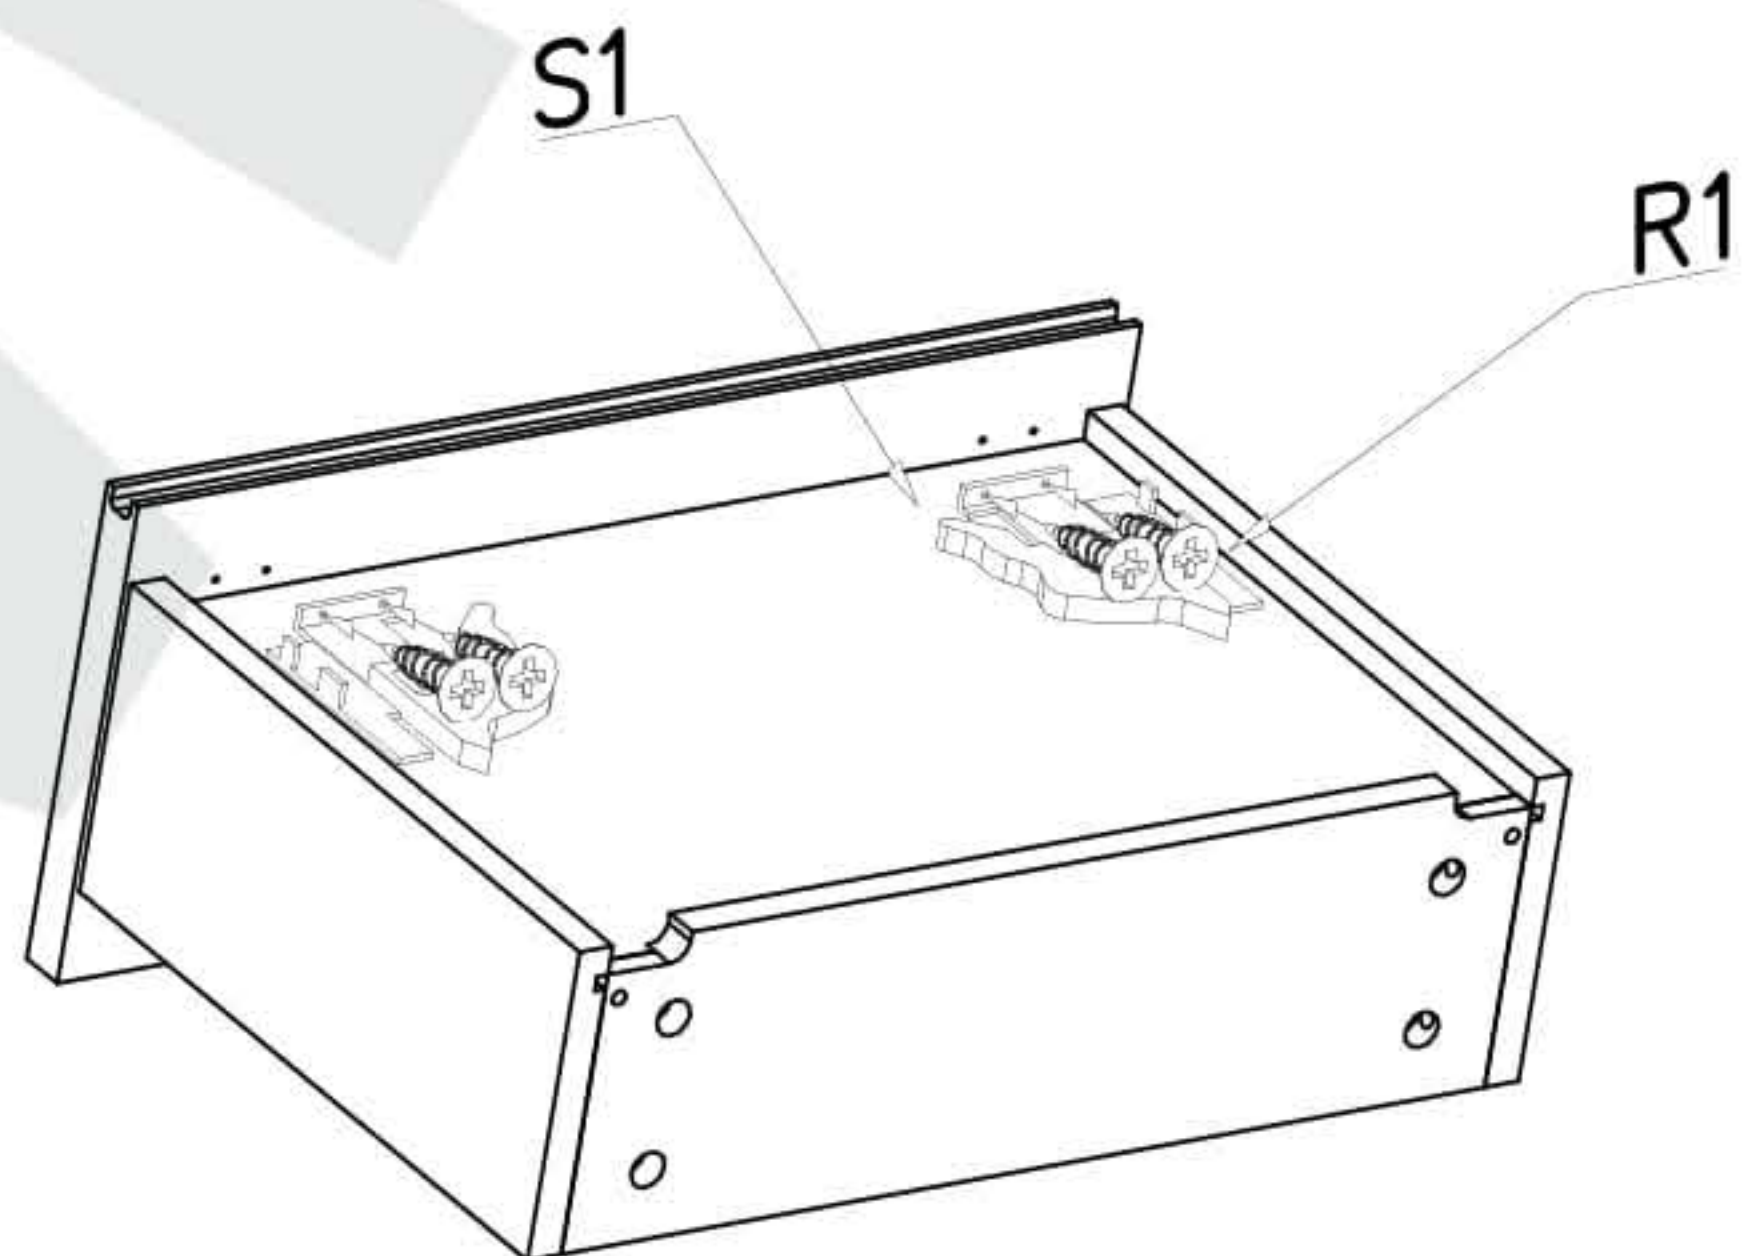

SILENE 2L1N

NR ART. 20540002/06

valnatura  
natürlich leben

1,5h

Nr	L (mm)	B(mm)	Menge
FSG	454	201	1
FSD	454	201	1
WG	600	380	1
WS	564	360	1
BP	562	310	1
BL	562	310	1
NAP	562	70	1
NAL	562	70	1
WP	153	288	1
WL	153	288	1
WD	564	360	1
TS	418	130	2
BSP	300	130	2
BSL	300	130	2
C1	564	50	2
C2	240	50	2
LL	373	60	1
LP	373	60	1
MO	153	34	4
PG	165	578	1
PD	385	578	1
DS	427	294	2

A3  2x	M2  16x	M1  30x	
S2  2x	K1  42x	E1  16x	T1  46x
R4  3,5x30 14x	R7  3,5x35 8x	R2  3,5x45 8x	R1  3,5x16 8x

a)

b)