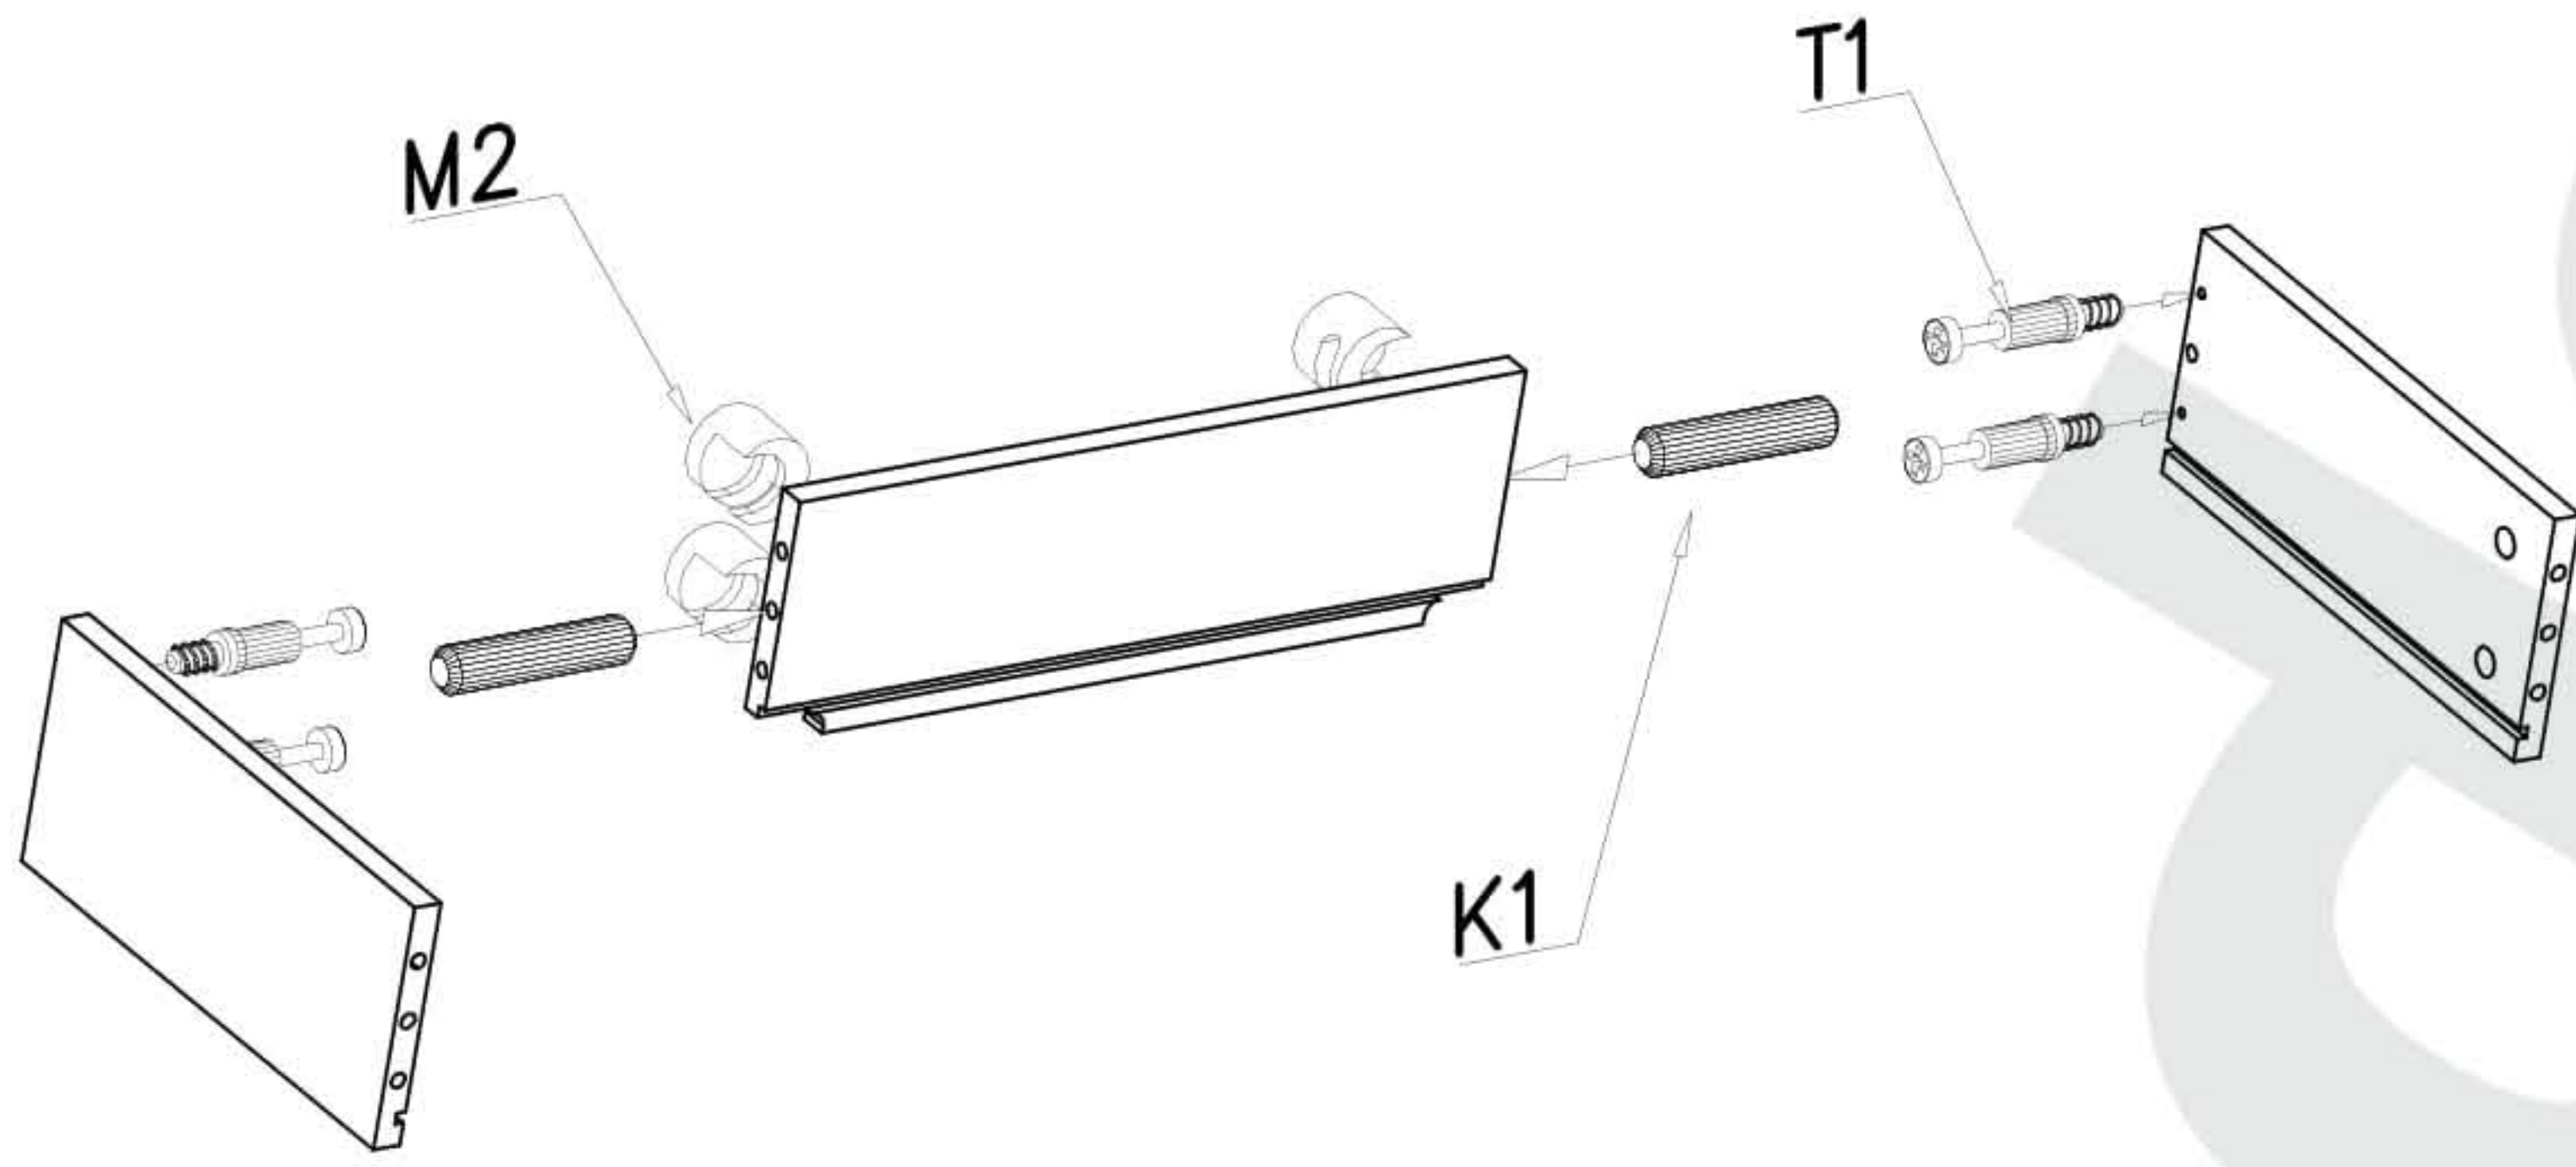

SILENE 2L1N

NR ART. 20540002/06

valnatura  
natürlich leben

1,5h

Nr	L (mm)	B(mm)	Menge
FSG	454	201	1
FSD	454	201	1
WG	600	380	1
WS	564	360	1
BP	562	310	1
BL	562	310	1
NAP	562	70	1
NAL	562	70	1
WP	153	288	1
WL	153	288	1
WD	564	360	1
TS	418	130	2
BSP	300	130	2
BSL	300	130	2
C1	564	50	2
C2	240	50	2
LL	373	60	1
LP	373	60	1
MO	153	34	4
PG	165	578	1
PD	385	578	1
DS	427	294	2

A3  2x	M2  16x	M1  30x	
S2  2x	K1  42x	E1  16x	T1  46x
R4  3,5x30 14x	R7  3,5x35 8x	R2  3,5x45 8x	R1  3,5x16 8x

a)

b)