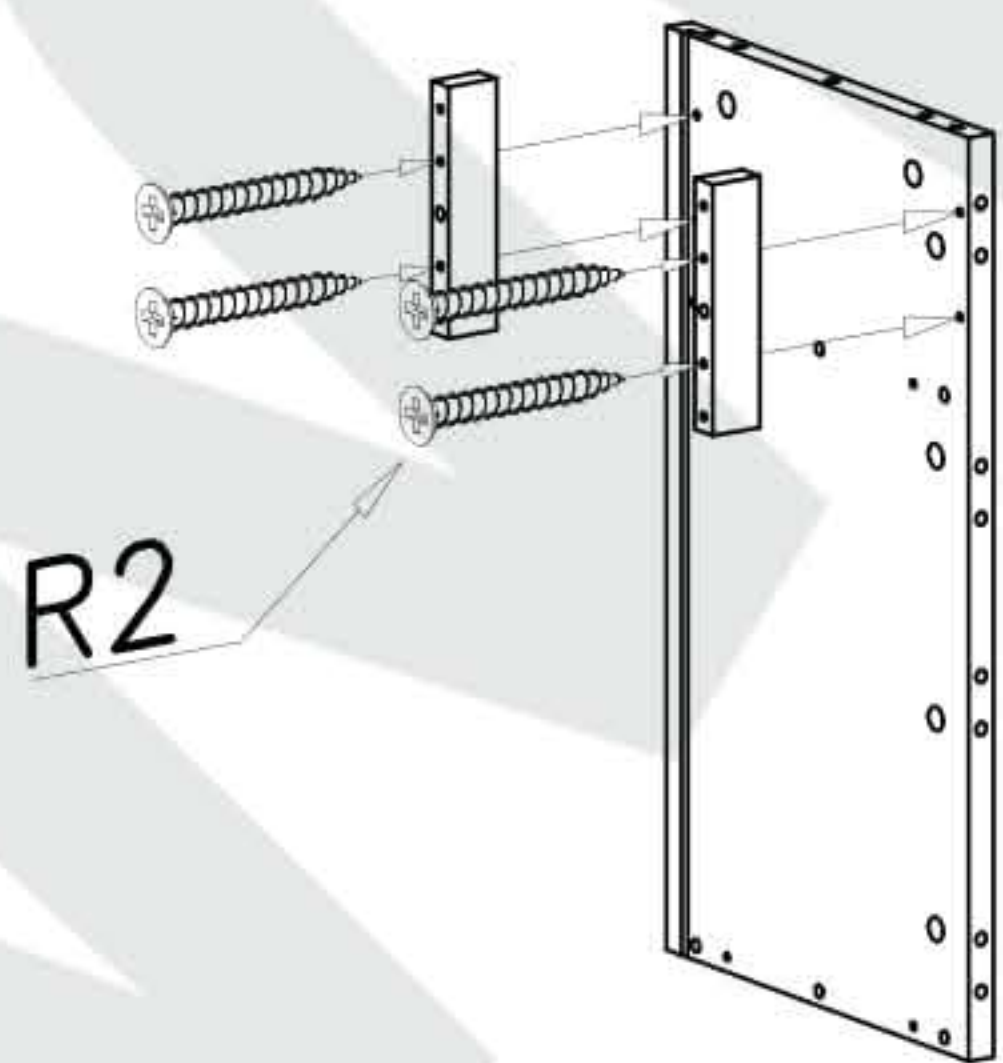

SILENE 2L1N

NR ART. 20540002/06

valnatura  
natürlich leben

1,5h

Nr	L (mm)	B(mm)	Menge
FSG	454	201	1
FSD	454	201	1
WG	600	380	1
WS	564	360	1
BP	562	310	1
BL	562	310	1
NAP	562	70	1
NAL	562	70	1
WP	153	288	1
WL	153	288	1
WD	564	360	1
TS	418	130	2
BSP	300	130	2
BSL	300	130	2
C1	564	50	2
C2	240	50	2
LL	373	60	1
LP	373	60	1
MO	153	34	4
PG	165	578	1
PD	385	578	1
DS	427	294	2

A3  2x	M2  16x	M1  30x	
S2  2x	K1  42x	E1  16x	T1  46x
R4  3,5x30 14x	R7  3,5x35 8x	R2  3,5x45 8x	R1  3,5x16 8x

a)

b)