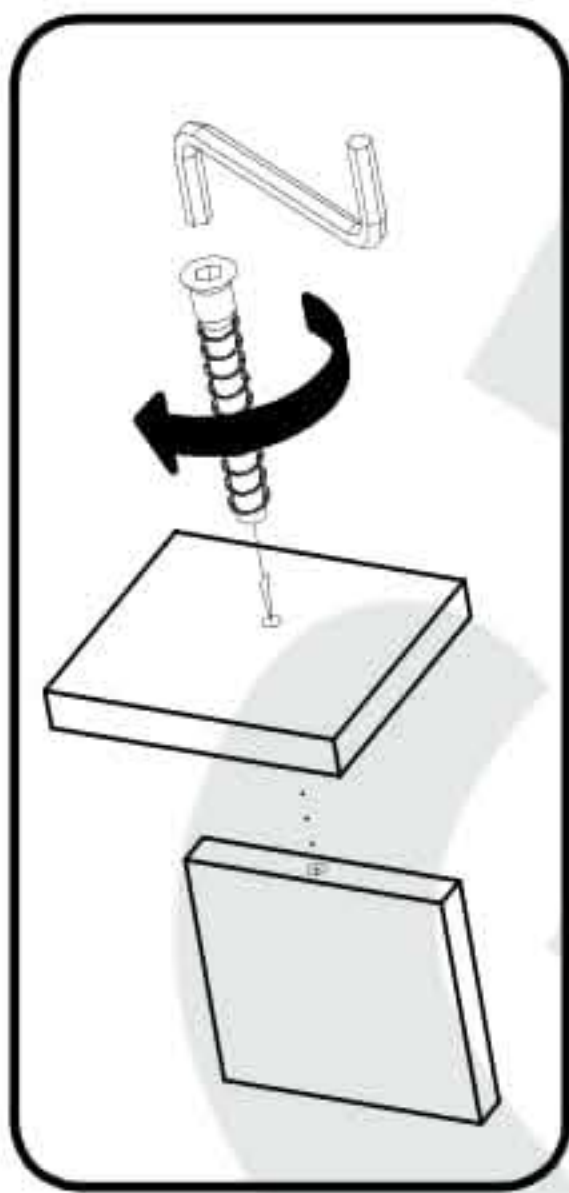

SILENE 2L1N

NR ART. 20540002/06

valnatura  
natürlich leben

1,5h

Nr	L (mm)	B(mm)	Menge
FSG	454	201	1
FSD	454	201	1
WG	600	380	1
WS	564	360	1
BP	562	310	1
BL	562	310	1
NAP	562	70	1
NAL	562	70	1
WP	153	288	1
WL	153	288	1
WD	564	360	1
TS	418	130	2
BSP	300	130	2
BSL	300	130	2
C1	564	50	2
C2	240	50	2
LL	373	60	1
LP	373	60	1
MO	153	34	4
PG	165	578	1
PD	385	578	1
DS	427	294	2

A3  2x	M2  16x	M1  30x	
S2  2x	K1  42x	E1  16x	T1  46x
R4  3,5x30 14x	R7  3,5x35 8x	R2  3,5x45 8x	R1  3,5x16 8x

a)

b)