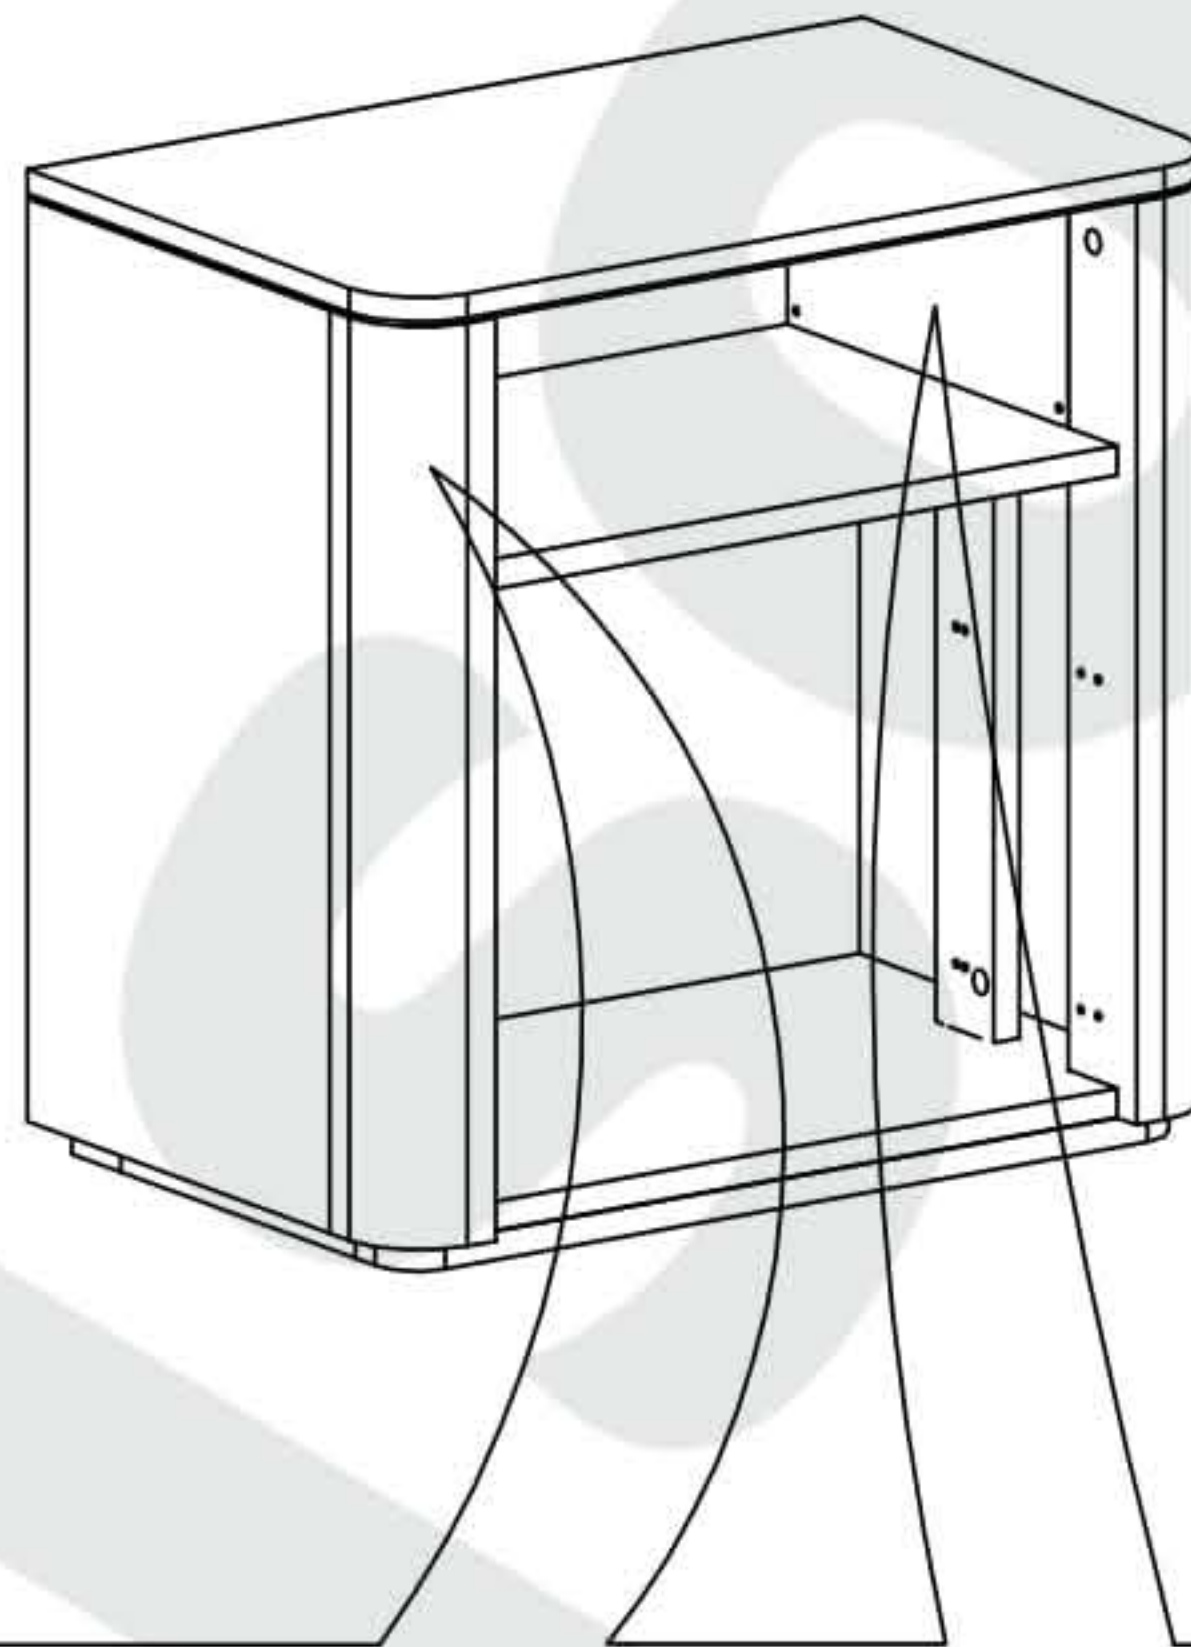

SILENE 2L1N

NR ART. 20540002/06

valnatura  
natürlich leben

1,5h

Nr	L (mm)	B(mm)	Menge
FSG	454	201	1
FSD	454	201	1
WG	600	380	1
WS	564	360	1
BP	562	310	1
BL	562	310	1
NAP	562	70	1
NAL	562	70	1
WP	153	288	1
WL	153	288	1
WD	564	360	1
TS	418	130	2
BSP	300	130	2
BSL	300	130	2
C1	564	50	2
C2	240	50	2
LL	373	60	1
LP	373	60	1
MO	153	34	4
PG	165	578	1
PD	385	578	1
DS	427	294	2

A3  2x	M2  16x	M1  30x	
S2  2x	K1  42x	E1  16x	T1  46x
R4  3,5x30 14x	R7  3,5x35 8x	R2  3,5x45 8x	R1  3,5x16 8x

a)

b)