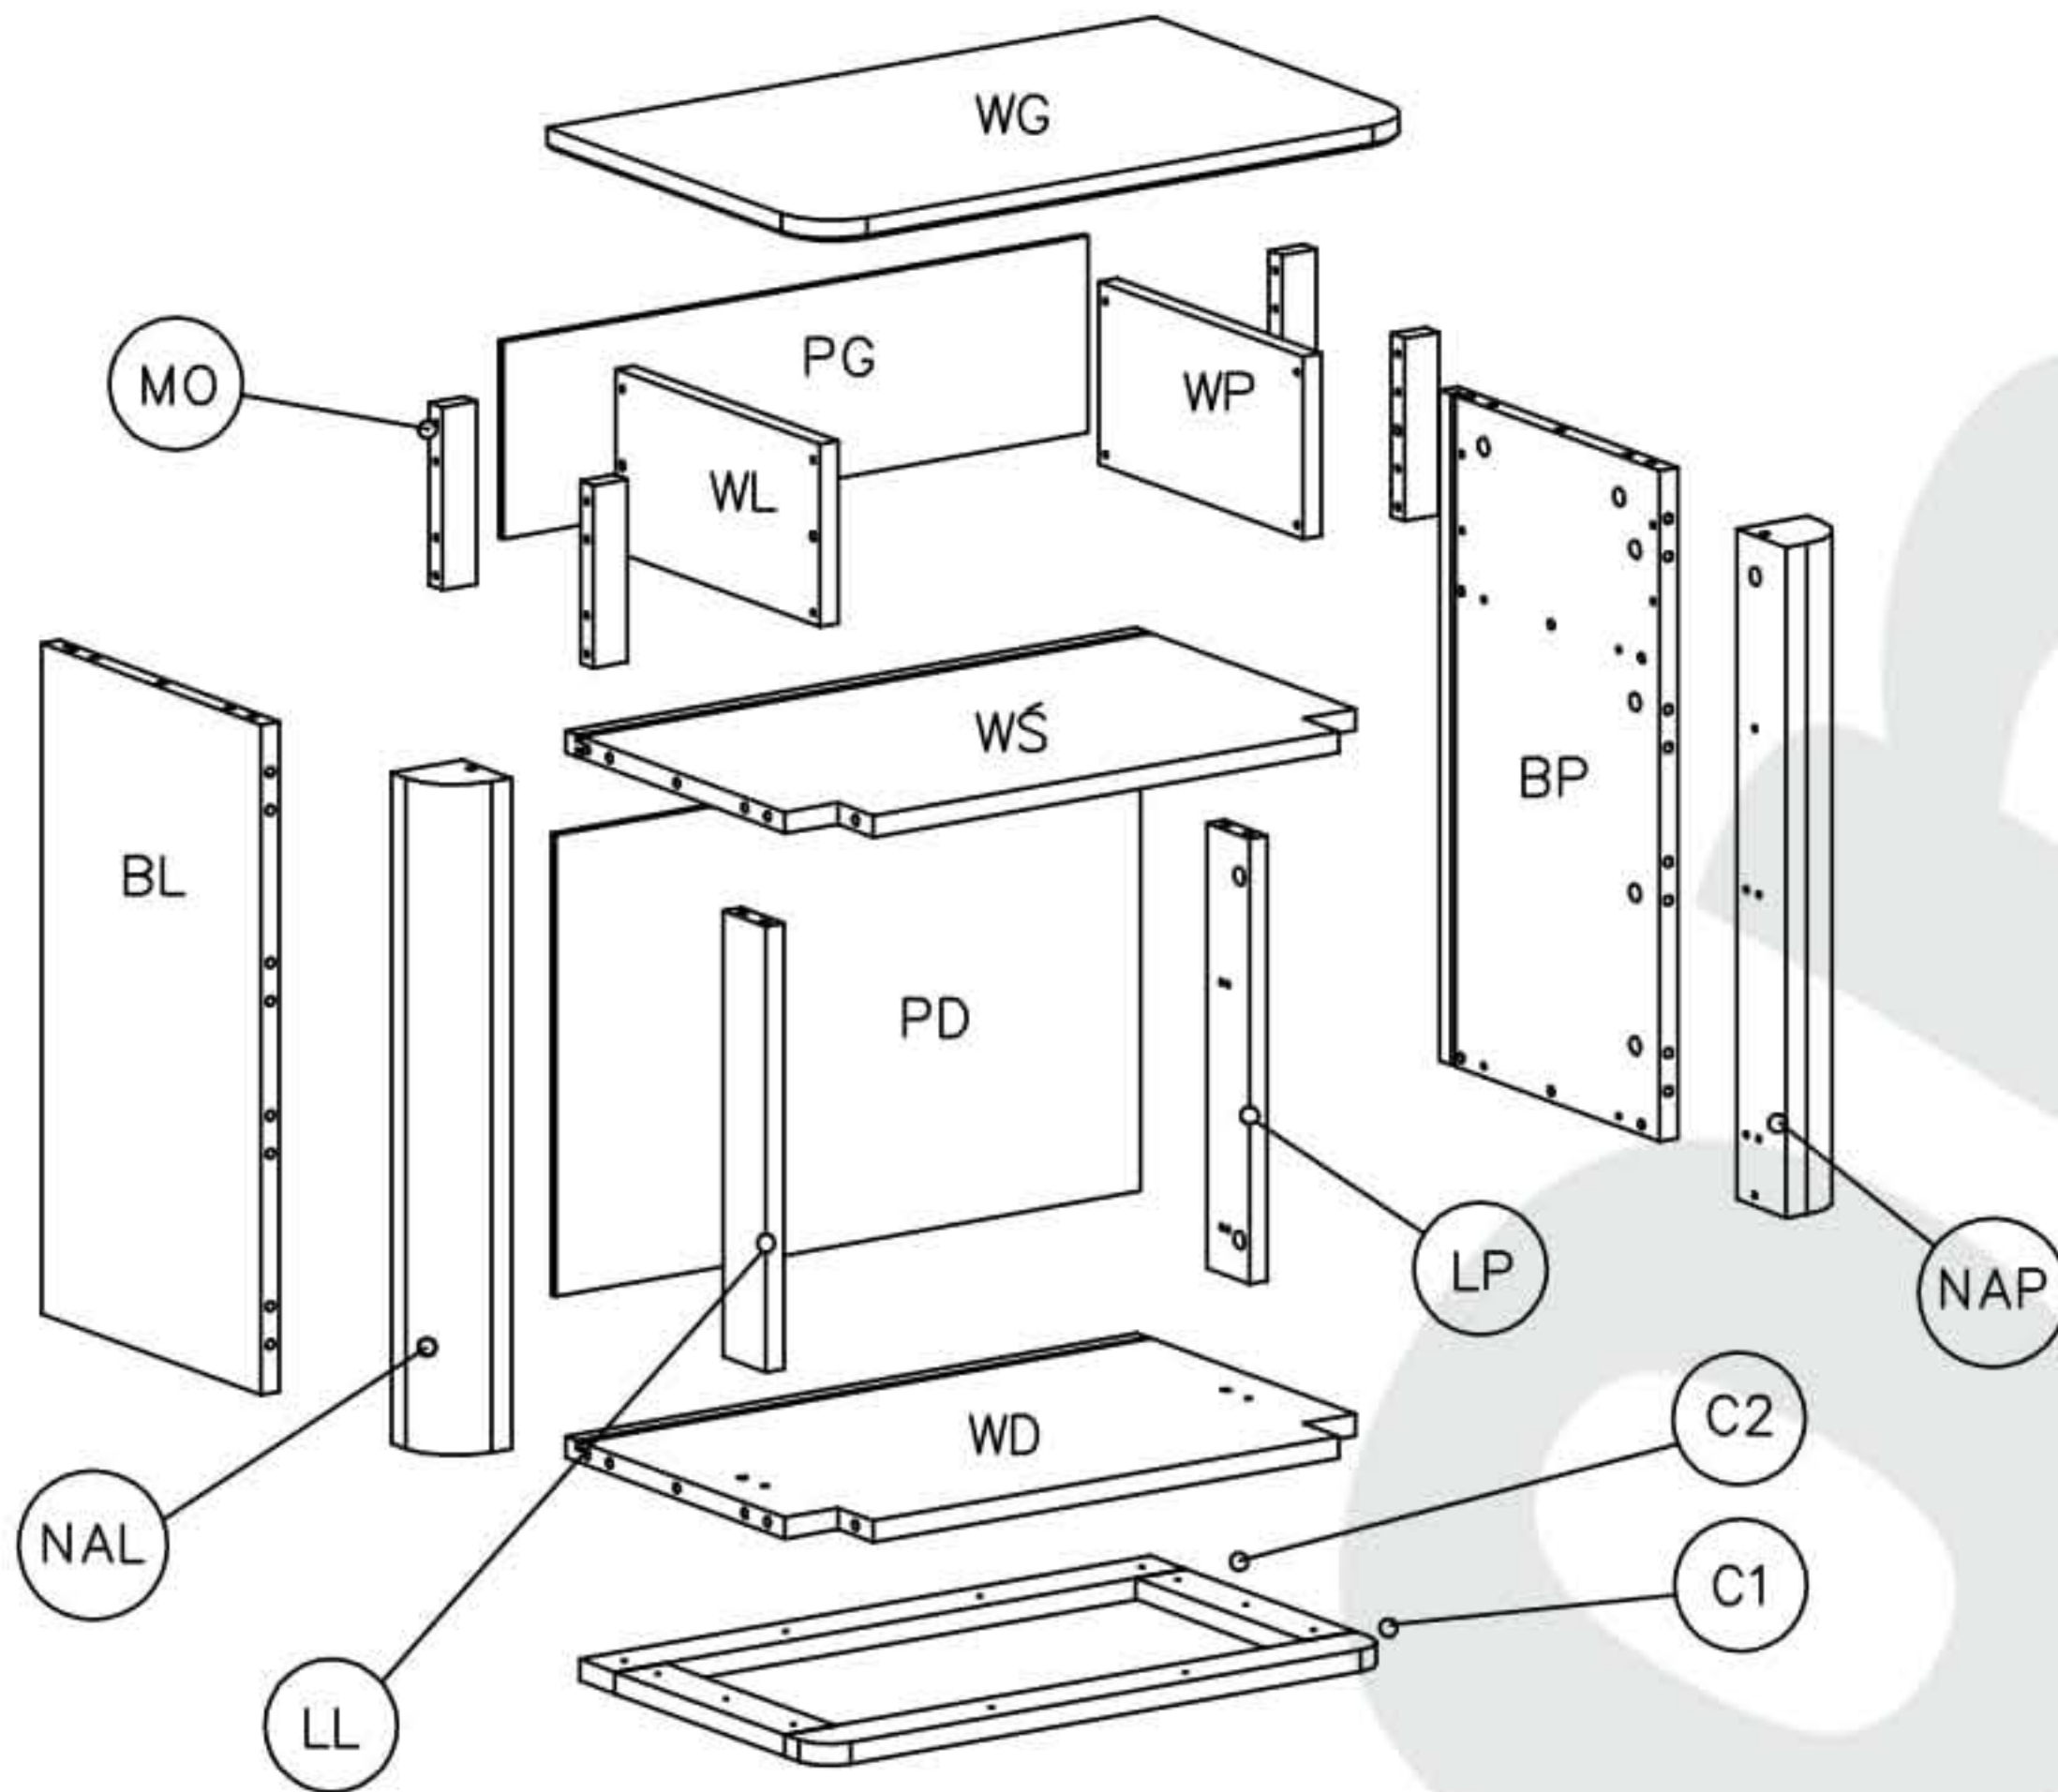

SILENE 2L1N

NR ART. 20540002/06

valnatura  
natürlich leben

1,5h

Nr	L (mm)	B(mm)	Menge
FSG	454	201	1
FSD	454	201	1
WG	600	380	1
WS	564	360	1
BP	562	310	1
BL	562	310	1
NAP	562	70	1
NAL	562	70	1
WP	153	288	1
WL	153	288	1
WD	564	360	1
TS	418	130	2
BSP	300	130	2
BSL	300	130	2
C1	564	50	2
C2	240	50	2
LL	373	60	1
LP	373	60	1
MO	153	34	4
PG	165	578	1
PD	385	578	1
DS	427	294	2

A3  2x	M2  16x	M1  30x	
S2  2x	K1  42x	E1  16x	T1  46x
R4  3,5x30 14x	R7  3,5x35 8x	R2  3,5x45 8x	R1  3,5x16 8x

a)

b)