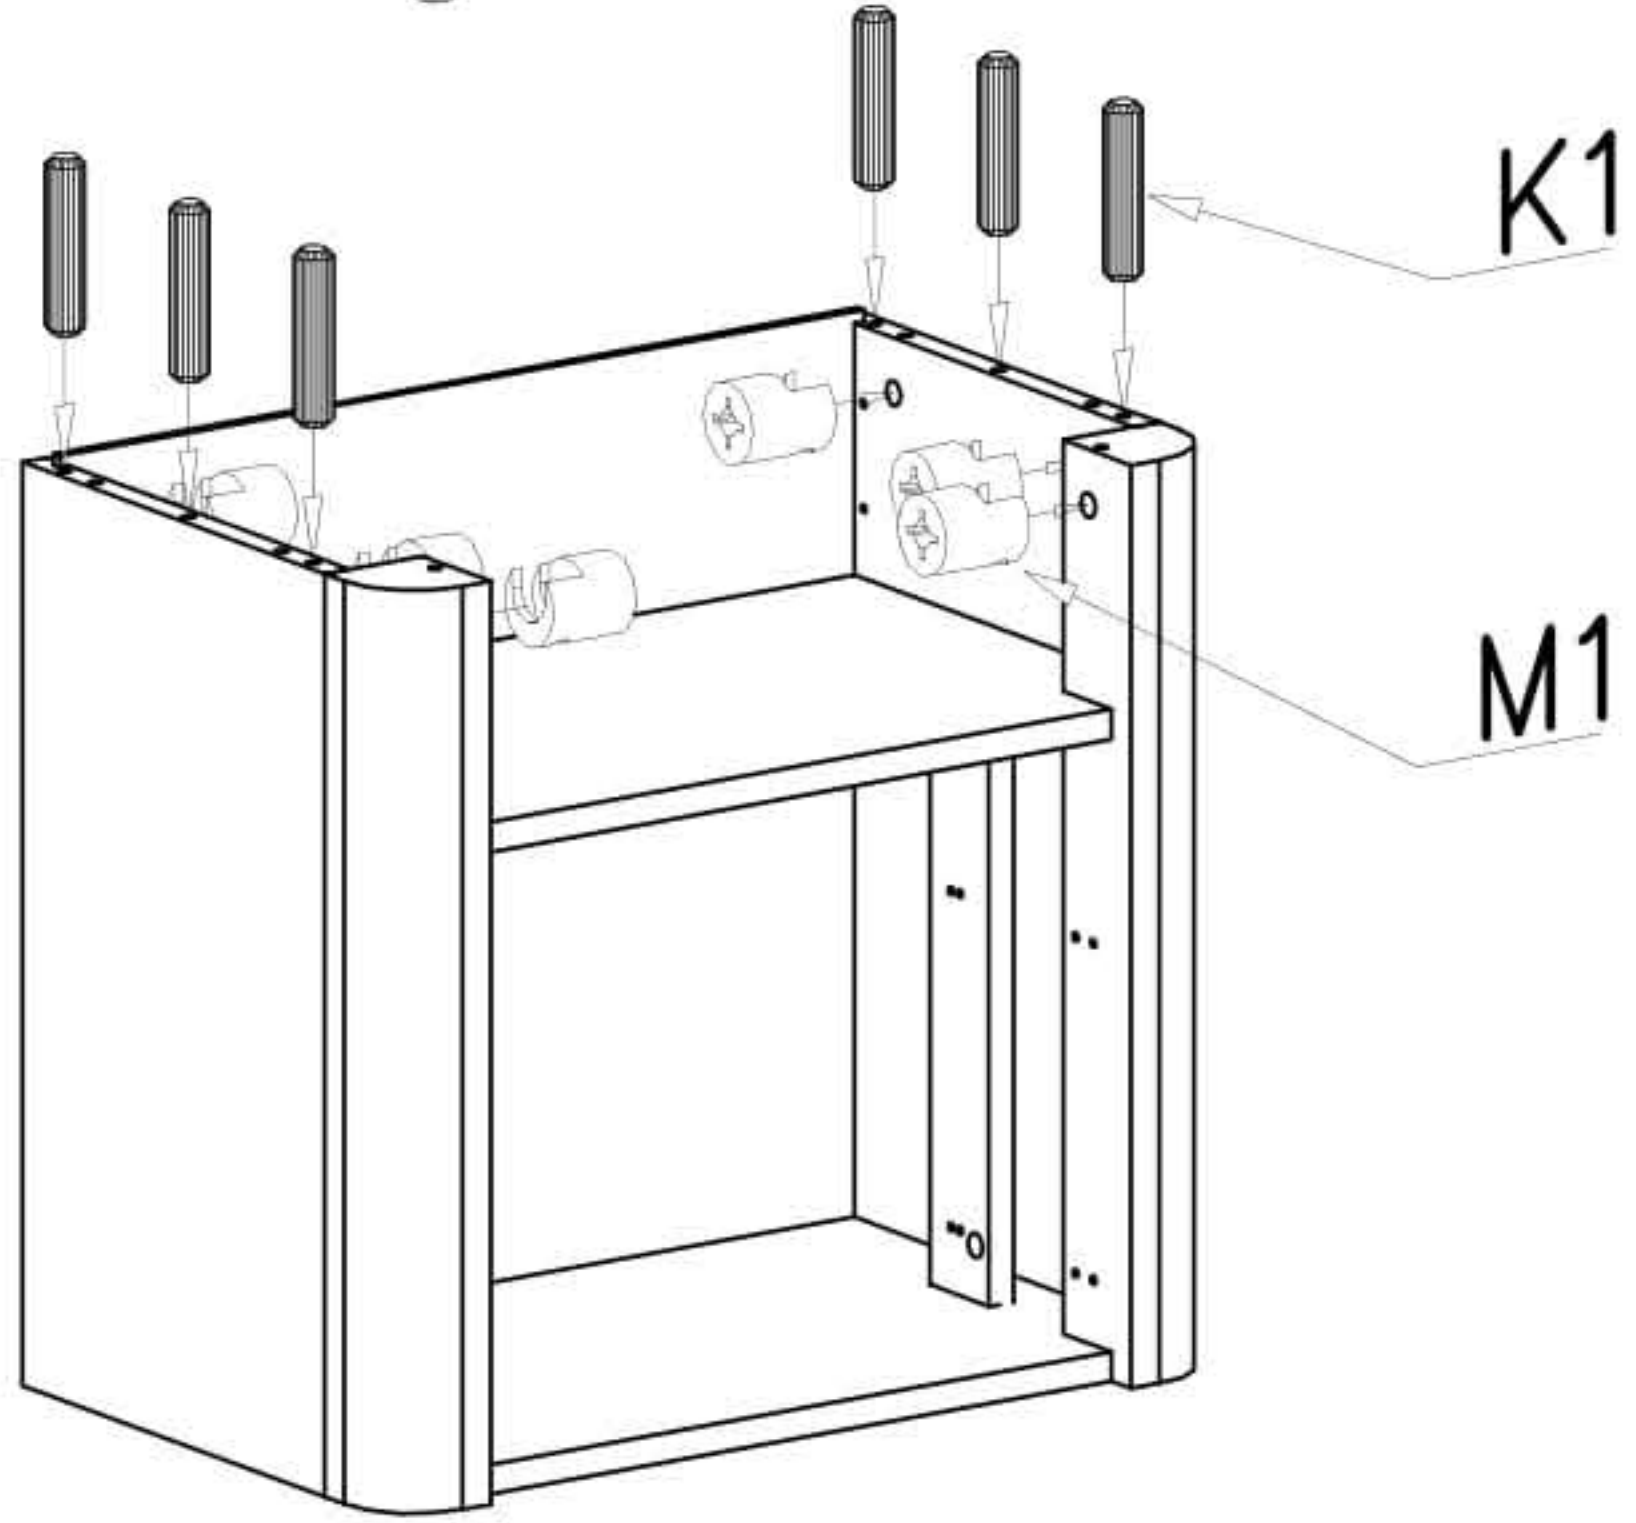

SILENE 2L1N

NR ART. 20540002/06

valnatura  
natürlich leben

1,5h

Nr	L (mm)	B(mm)	Menge
FSG	454	201	1
FSD	454	201	1
WG	600	380	1
WS	564	360	1
BP	562	310	1
BL	562	310	1
NAP	562	70	1
NAL	562	70	1
WP	153	288	1
WL	153	288	1
WD	564	360	1
TS	418	130	2
BSP	300	130	2
BSL	300	130	2
C1	564	50	2
C2	240	50	2
LL	373	60	1
LP	373	60	1
MO	153	34	4
PG	165	578	1
PD	385	578	1
DS	427	294	2

A3  2x	M2  16x	M1  30x	
S2  2x	K1  42x	E1  16x	T1  46x
R4  3,5x30 14x	R7  3,5x35 8x	R2  3,5x45 8x	R1  3,5x16 8x

a)

b)