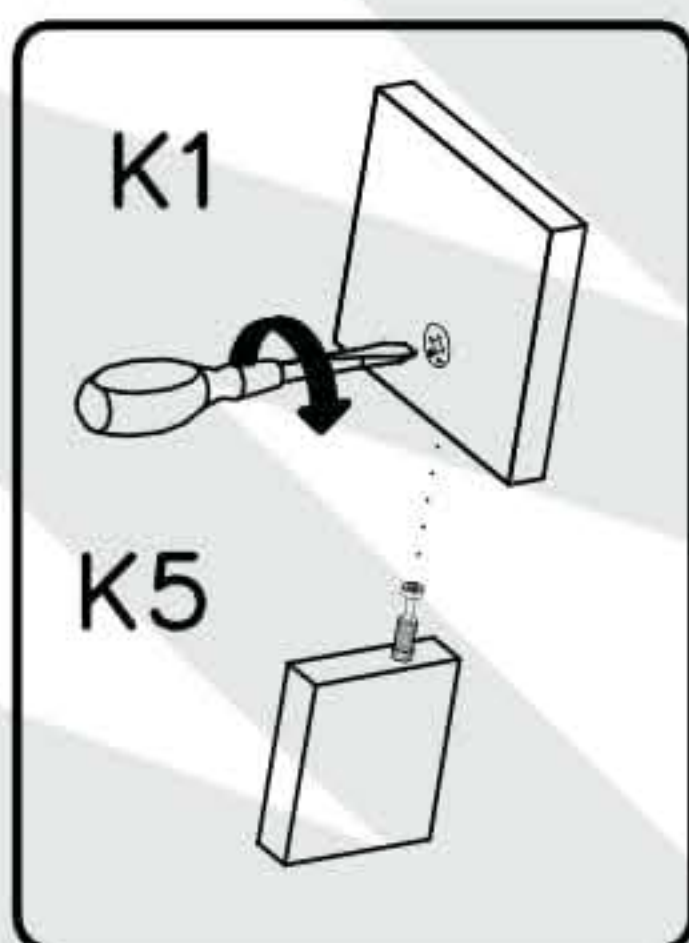

A3 2x	M2 16x	M1 30x	
S2 2x	K1 42x	E1 16x	T1 46x
R4 3,5x30 14x	R7 3,5x35 8x	R2 3,5x45 8x	R1 3,5x16 8x