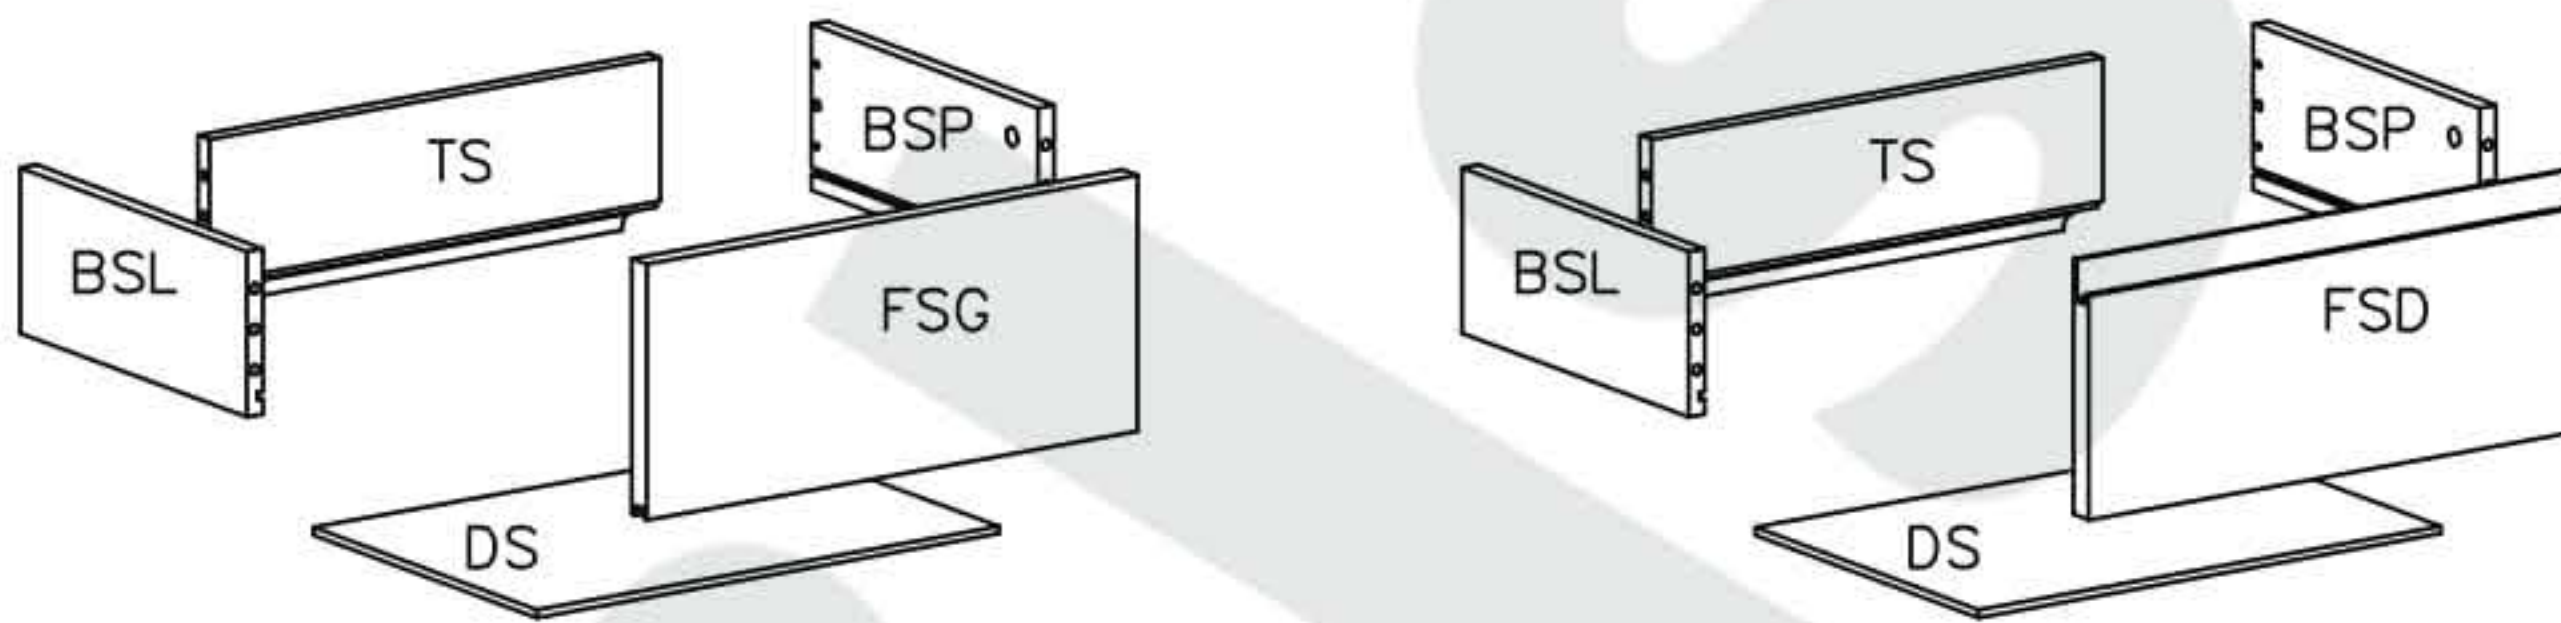

SILENE 2L1N

NR ART. 20540002/06

valnatura  
natürlich leben

1,5h

Nr	L (mm)	B(mm)	Menge
FSG	454	201	1
FSD	454	201	1
WG	600	380	1
WS	564	360	1
BP	562	310	1
BL	562	310	1
NAP	562	70	1
NAL	562	70	1
WP	153	288	1
WL	153	288	1
WD	564	360	1
TS	418	130	2
BSP	300	130	2
BSL	300	130	2
C1	564	50	2
C2	240	50	2
LL	373	60	1
LP	373	60	1
MO	153	34	4
PG	165	578	1
PD	385	578	1
DS	427	294	2

A3  2x	M2  16x	M1  30x	
S2  2x	K1  42x	E1  16x	T1  46x
R4  3,5x30 14x	R7  3,5x35 8x	R2  3,5x45 8x	R1  3,5x16 8x

a)

b)