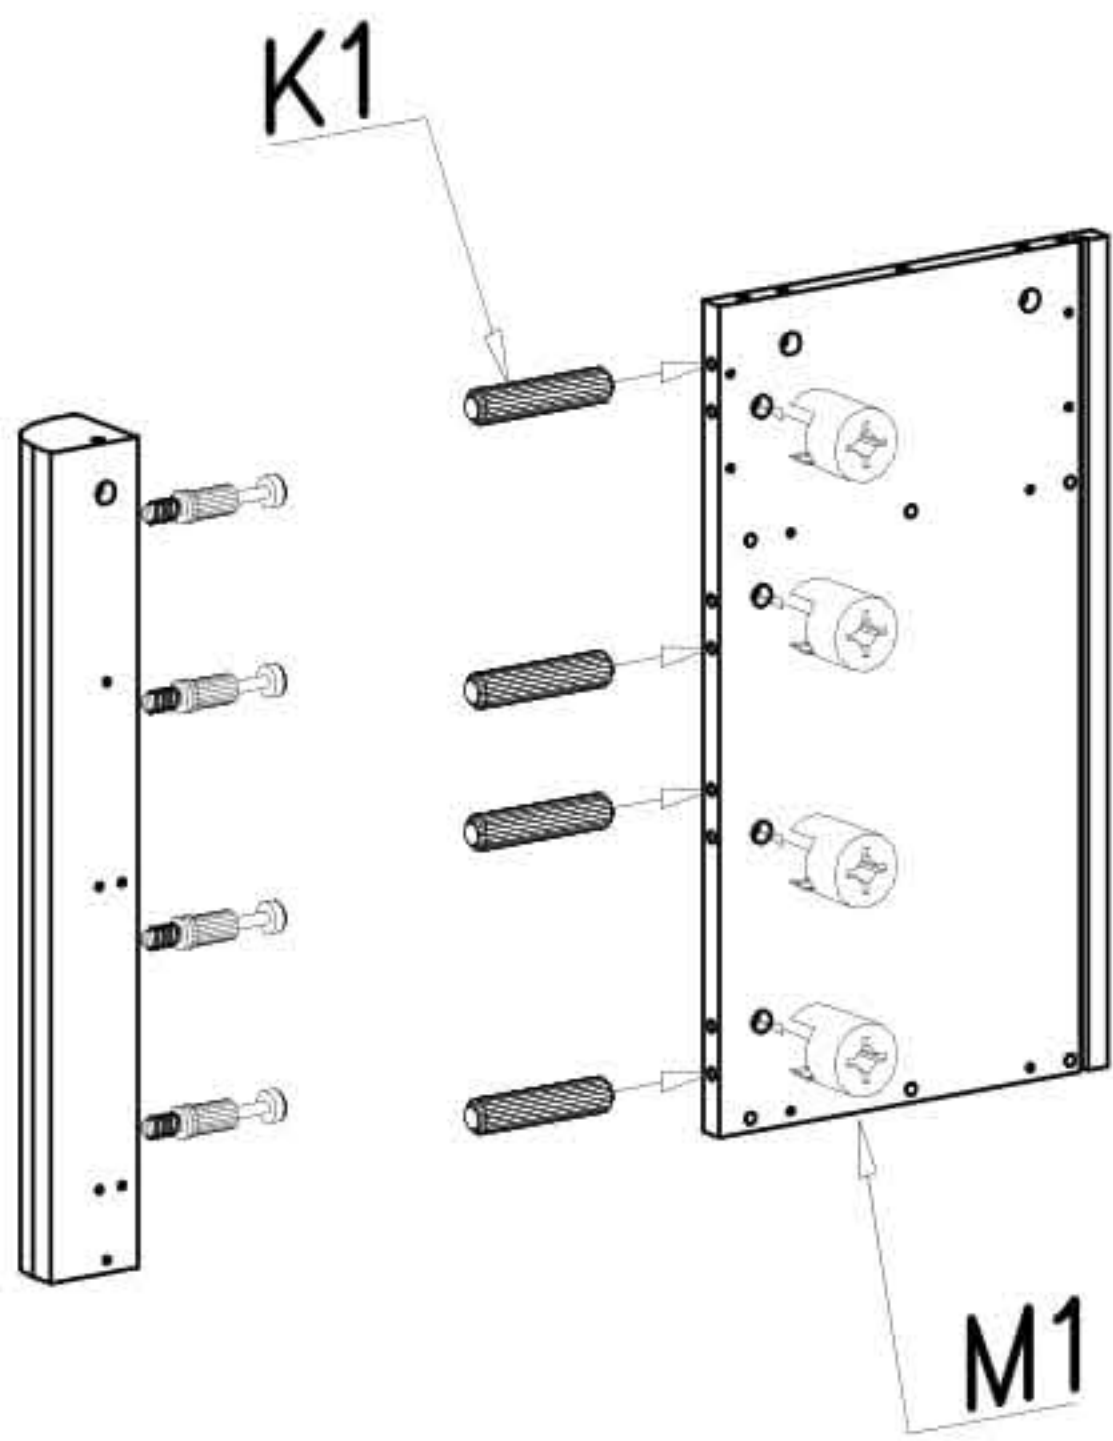

SILENE 2L1N

NR ART. 20540002/06

valnatura  
natürlich leben

1,5h

Nr	L (mm)	B(mm)	Menge
FSG	454	201	1
FSD	454	201	1
WG	600	380	1
WS	564	360	1
BP	562	310	1
BL	562	310	1
NAP	562	70	1
NAL	562	70	1
WP	153	288	1
WL	153	288	1
WD	564	360	1
TS	418	130	2
BSP	300	130	2
BSL	300	130	2
C1	564	50	2
C2	240	50	2
LL	373	60	1
LP	373	60	1
MO	153	34	4
PG	165	578	1
PD	385	578	1
DS	427	294	2

A3  2x	M2  16x	M1  30x	
S2  2x	K1  42x	E1  16x	T1  46x
R4  3,5x30 14x	R7  3,5x35 8x	R2  3,5x45 8x	R1  3,5x16 8x

a)

b)