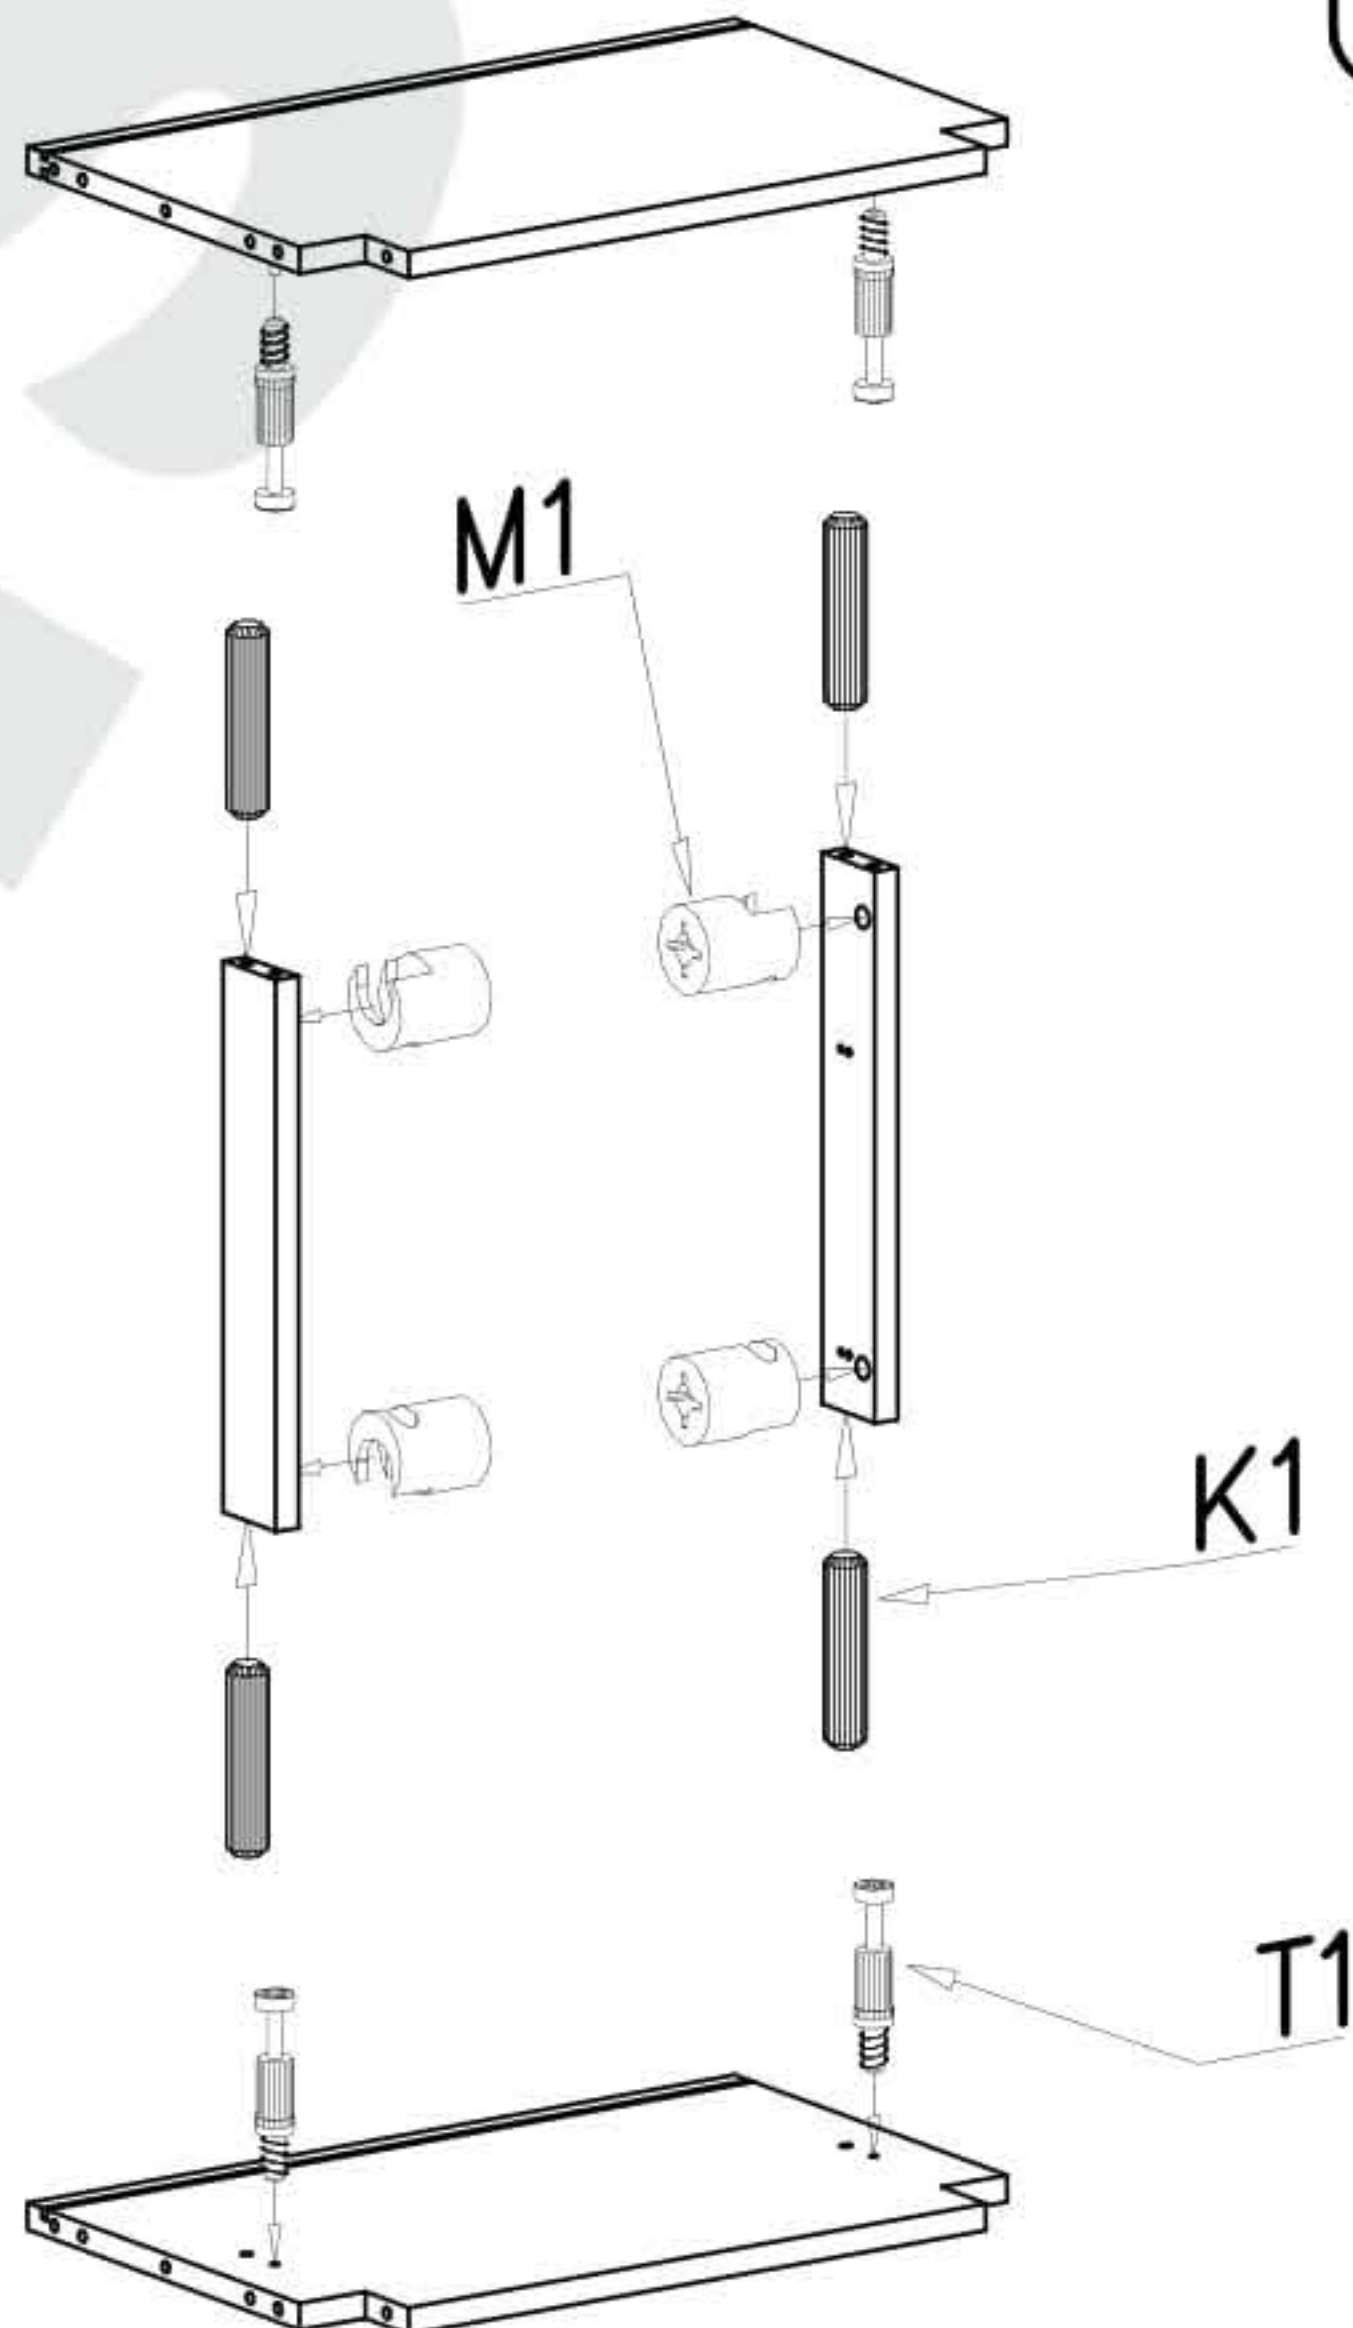

SILENE 2L1N

NR ART. 20540002/06

valnatura  
natürlich leben

1,5h

Nr	L (mm)	B(mm)	Menge
FSG	454	201	1
FSD	454	201	1
WG	600	380	1
WS	564	360	1
BP	562	310	1
BL	562	310	1
NAP	562	70	1
NAL	562	70	1
WP	153	288	1
WL	153	288	1
WD	564	360	1
TS	418	130	2
BSP	300	130	2
BSL	300	130	2
C1	564	50	2
C2	240	50	2
LL	373	60	1
LP	373	60	1
MO	153	34	4
PG	165	578	1
PD	385	578	1
DS	427	294	2

A3  2x	M2  16x	M1  30x	
S2  2x	K1  42x	E1  16x	T1  46x
R4  3,5x30 14x	R7  3,5x35 8x	R2  3,5x45 8x	R1  3,5x16 8x

a)

b)