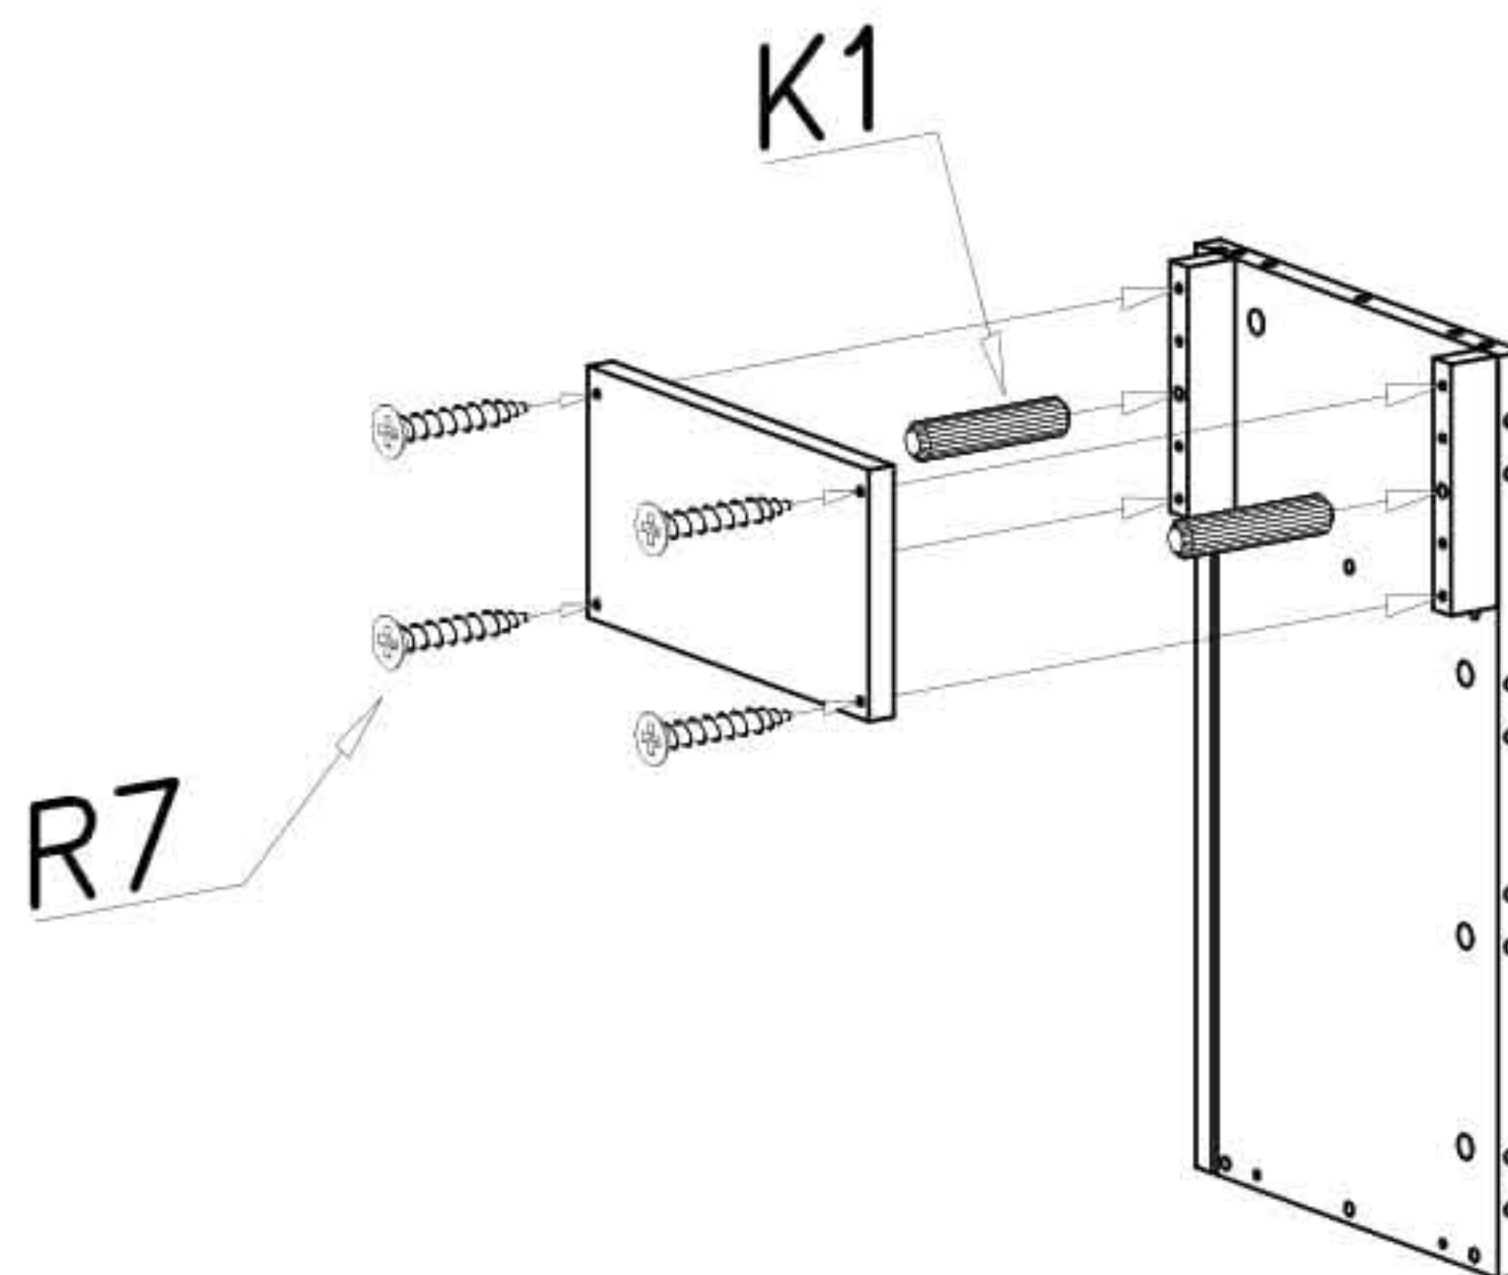

SILENE 2L1N

NR ART. 20540002/06

valnatura  
natürlich leben

1,5h

Nr	L (mm)	B(mm)	Menge
FSG	454	201	1
FSD	454	201	1
WG	600	380	1
WS	564	360	1
BP	562	310	1
BL	562	310	1
NAP	562	70	1
NAL	562	70	1
WP	153	288	1
WL	153	288	1
WD	564	360	1
TS	418	130	2
BSP	300	130	2
BSL	300	130	2
C1	564	50	2
C2	240	50	2
LL	373	60	1
LP	373	60	1
MO	153	34	4
PG	165	578	1
PD	385	578	1
DS	427	294	2

A3  2x	M2  16x	M1  30x	
S2  2x	K1  42x	E1  16x	T1  46x
R4  3,5x30 14x	R7  3,5x35 8x	R2  3,5x45 8x	R1  3,5x16 8x

a)

b)