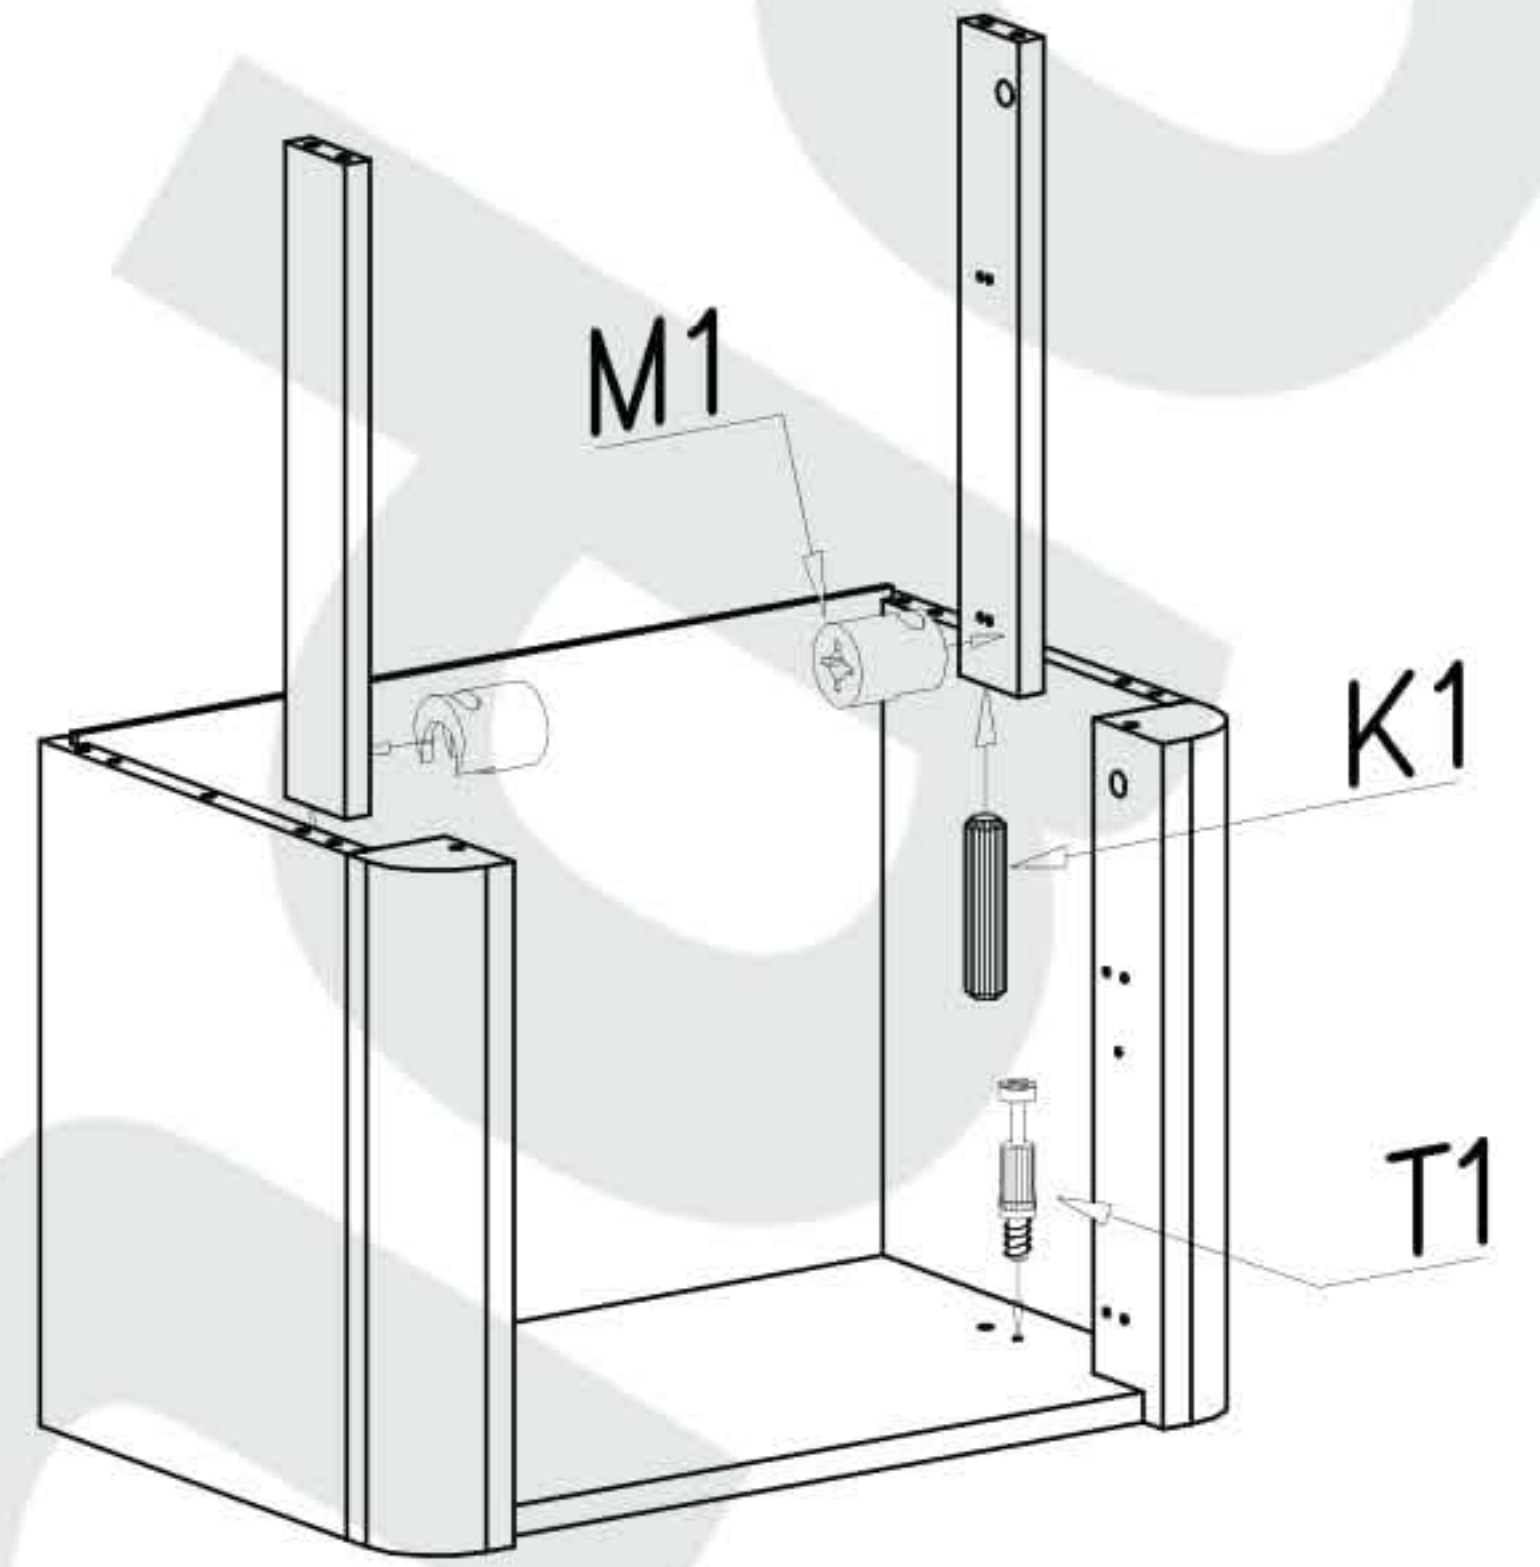

# NR ART. 20540002/04

Nr	L (mm)	B(mm)	Menge
FSG	454	201	1
FSD	454	201	1
WG	600	380	1
BP	412	310	1
BL	412	310	1
NAP	412	70	1
NAL	412	70	1
WD	564	360	1
TS	418	130	2
BSP	300	130	2
BSL	300	130	2
C1	564	50	2
C2	240	50	2
LL	394	60	1
LP	394	60	1
P	408	578	1
DS	427	294	2

A3  2x	M2  16x	M1  22x	T1  38x
S2  2x	K1  32x	E1  16x	R1  3,5x16 8x
R4  3,5x30 14x			

a)

b)