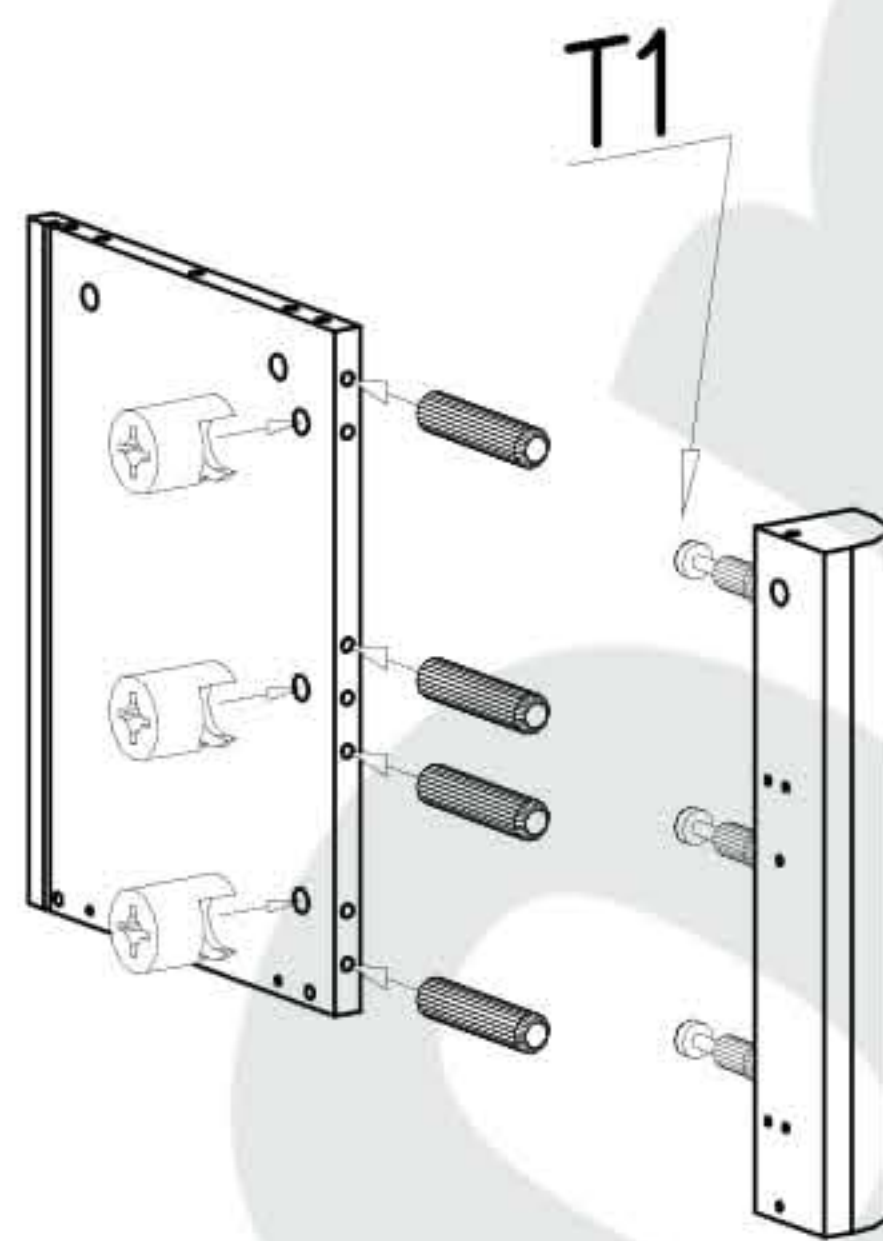

A3 2x	M2 16x	M1 22x	T1 38x
S2 2x	K1 32x	E1 16x	R1 3,5x16 8x
R4 3,5x30 14x