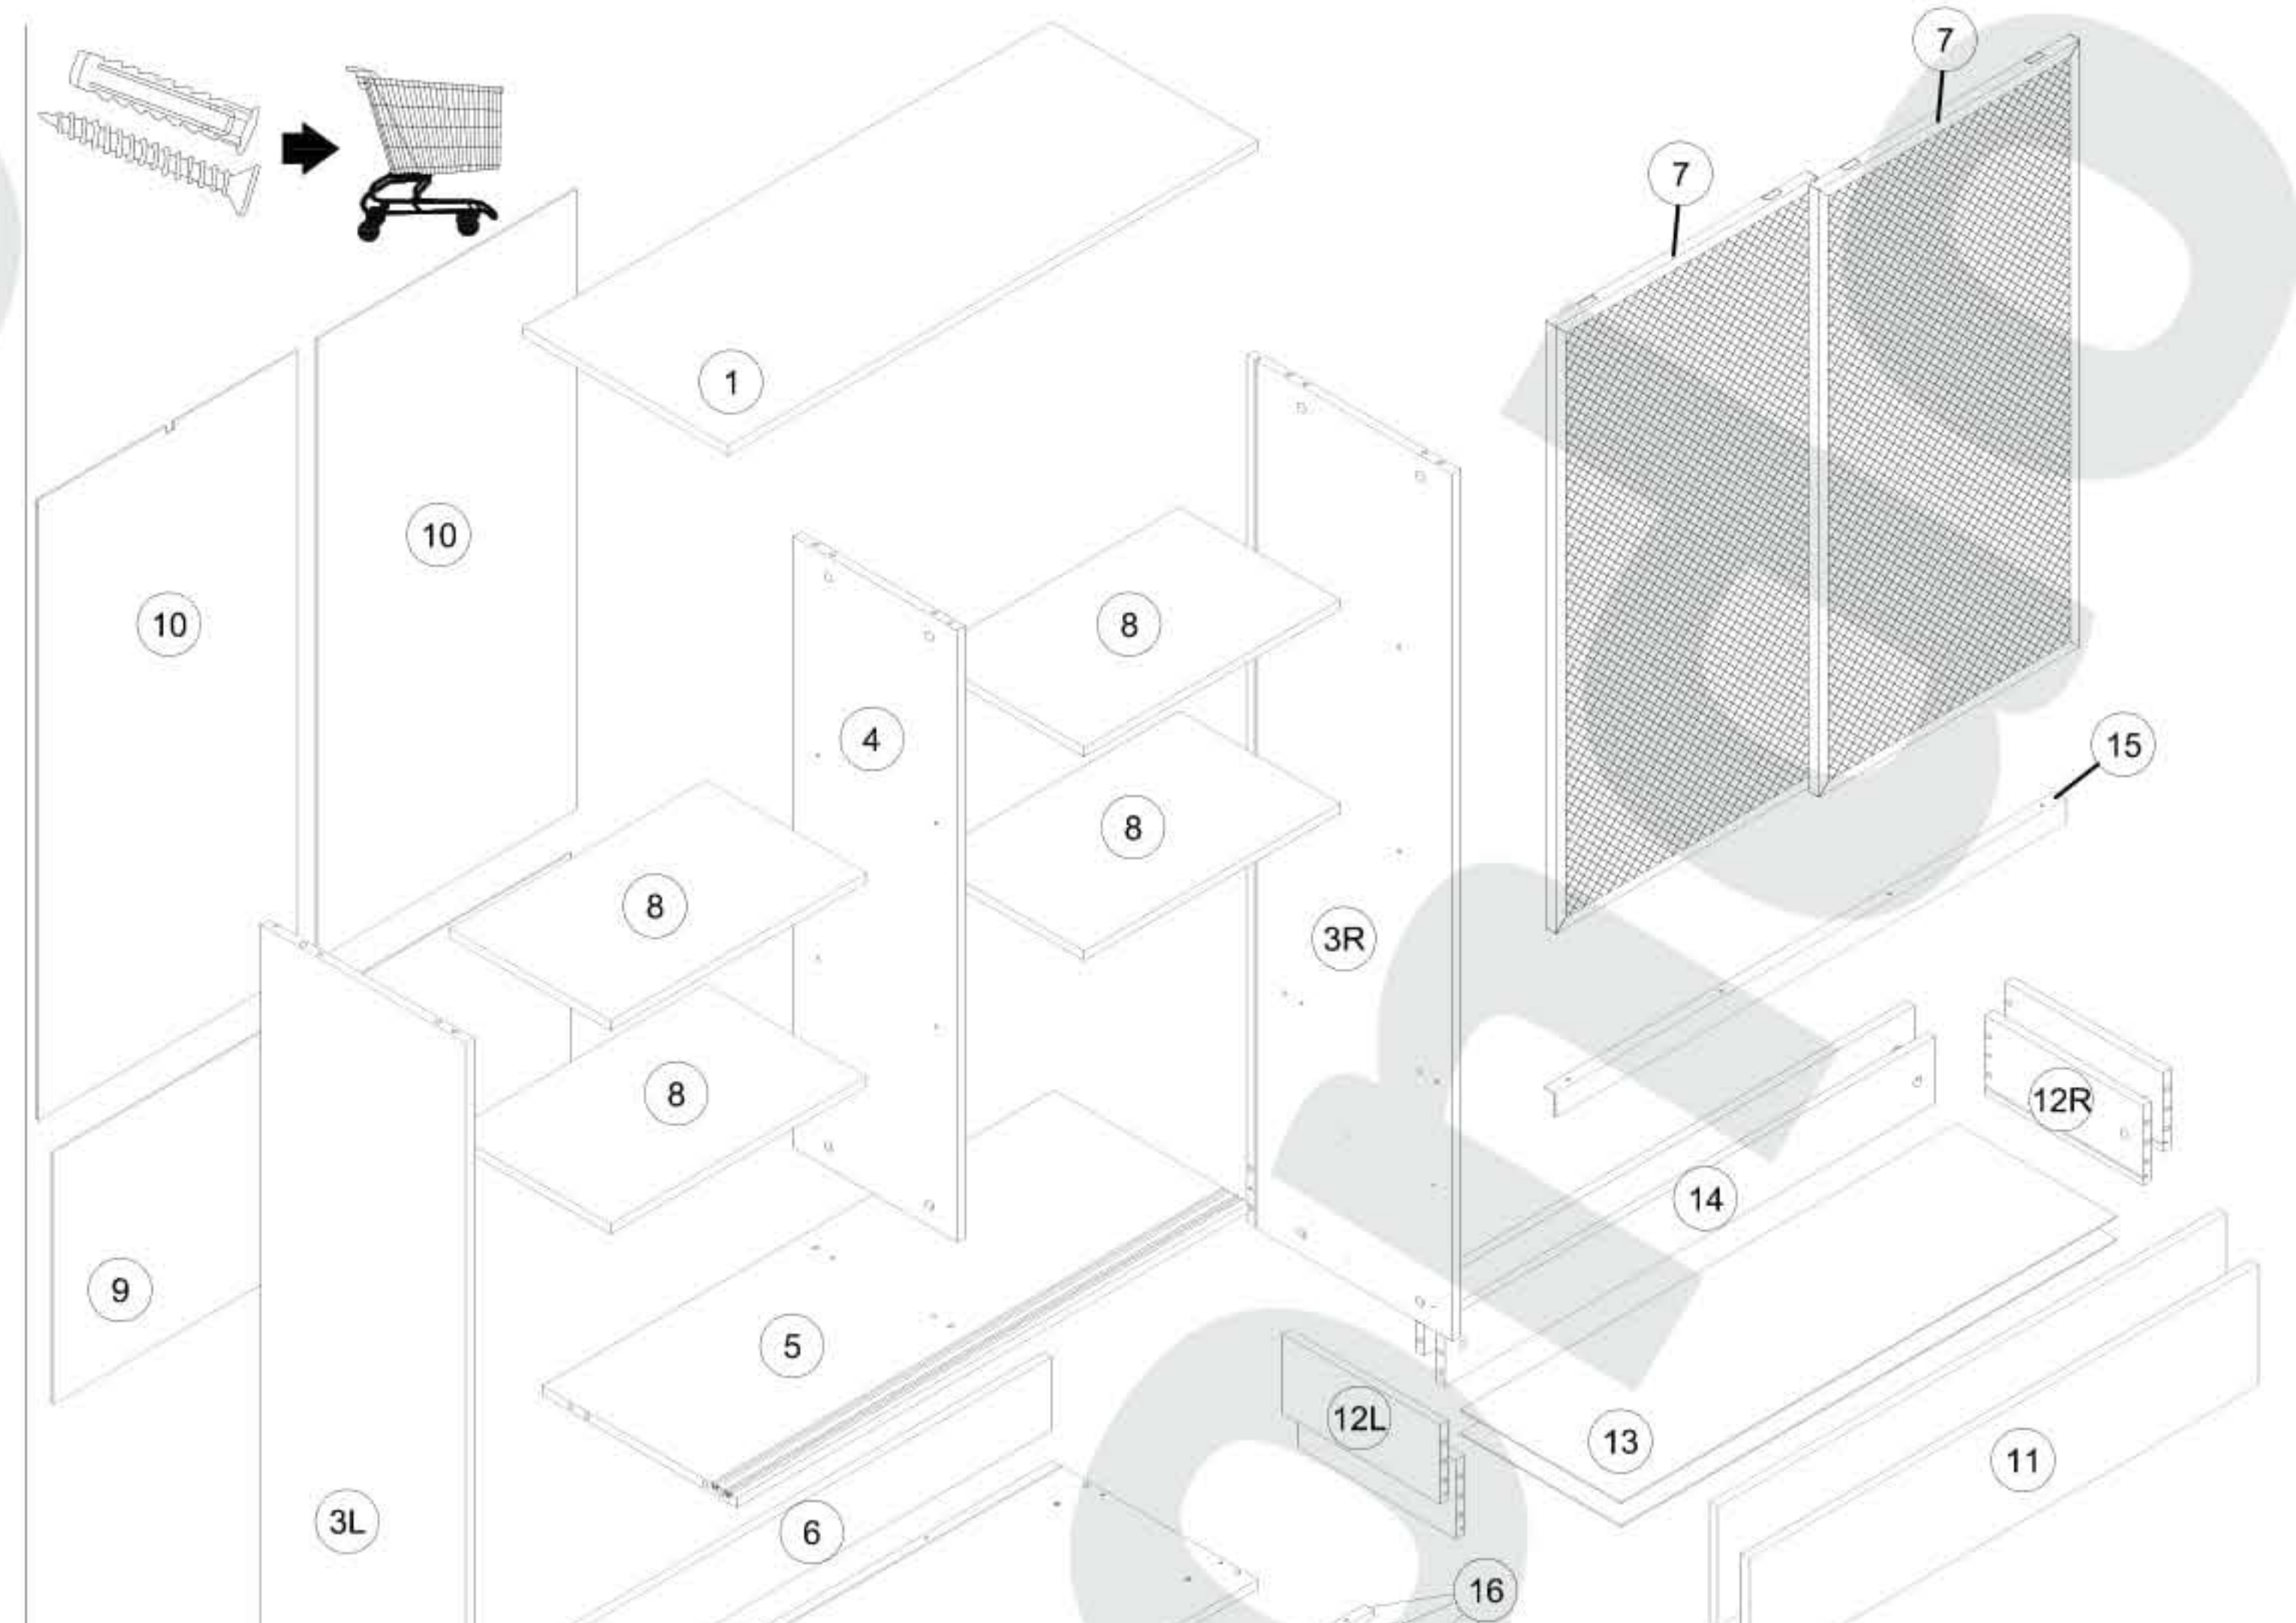

SLIDE

WSZ 100

- (D) Montageanleitung
- (GB) Assembly Instructions
- (FR) Notice de montage
- (IT) Istruzioni di montaggio
- (NL) Handleiding voor de montage
- (PL) Instrukcja montażu
- (CZ) Montážní návod
- (SK) Návod na montáž
- (HU) Szerelési útmutató
- (RO) Instrucțiuni de montaj
- (TR) Montaj talimatı
- (RU) Инструкции по монтажу

max. KG = 25 kg.

1	1005	390	16	x1	1 / 2
2	1005	390	16	x1	1 / 2
3L	1427	390	16	x1	1 / 2
3R	1427	390	16	x1	1 / 2
4	1006	310	16	x1	1 / 2
5	972	370	16	x1	1 / 2
6	972	120	16	x1	2 / 2
7	998	495	21	x2	2 / 2
8	478	305	16	x4	2 / 2
9	984	419	2.5	x1	2 / 2
10	492	1020	2.5	x2	2 / 2
11	966	198	16	x2	2 / 2
12L	300	130	16	x2	1 / 2
12R	300	130	16	x2	1 / 2
13	942	305	2.5	x2	2 / 2
14	932	110	16	x2	2 / 2
15	970	40	15	x1	1 / 2
16	190	175	20	x4	1 / 2

8

9

10

- X x14
- N 3x20 x14
- ZC x14
- W 4x60 x2

11

12

13

14

ND

1:1

17

18

20

- WR 6,7x10 x4
- Z x4