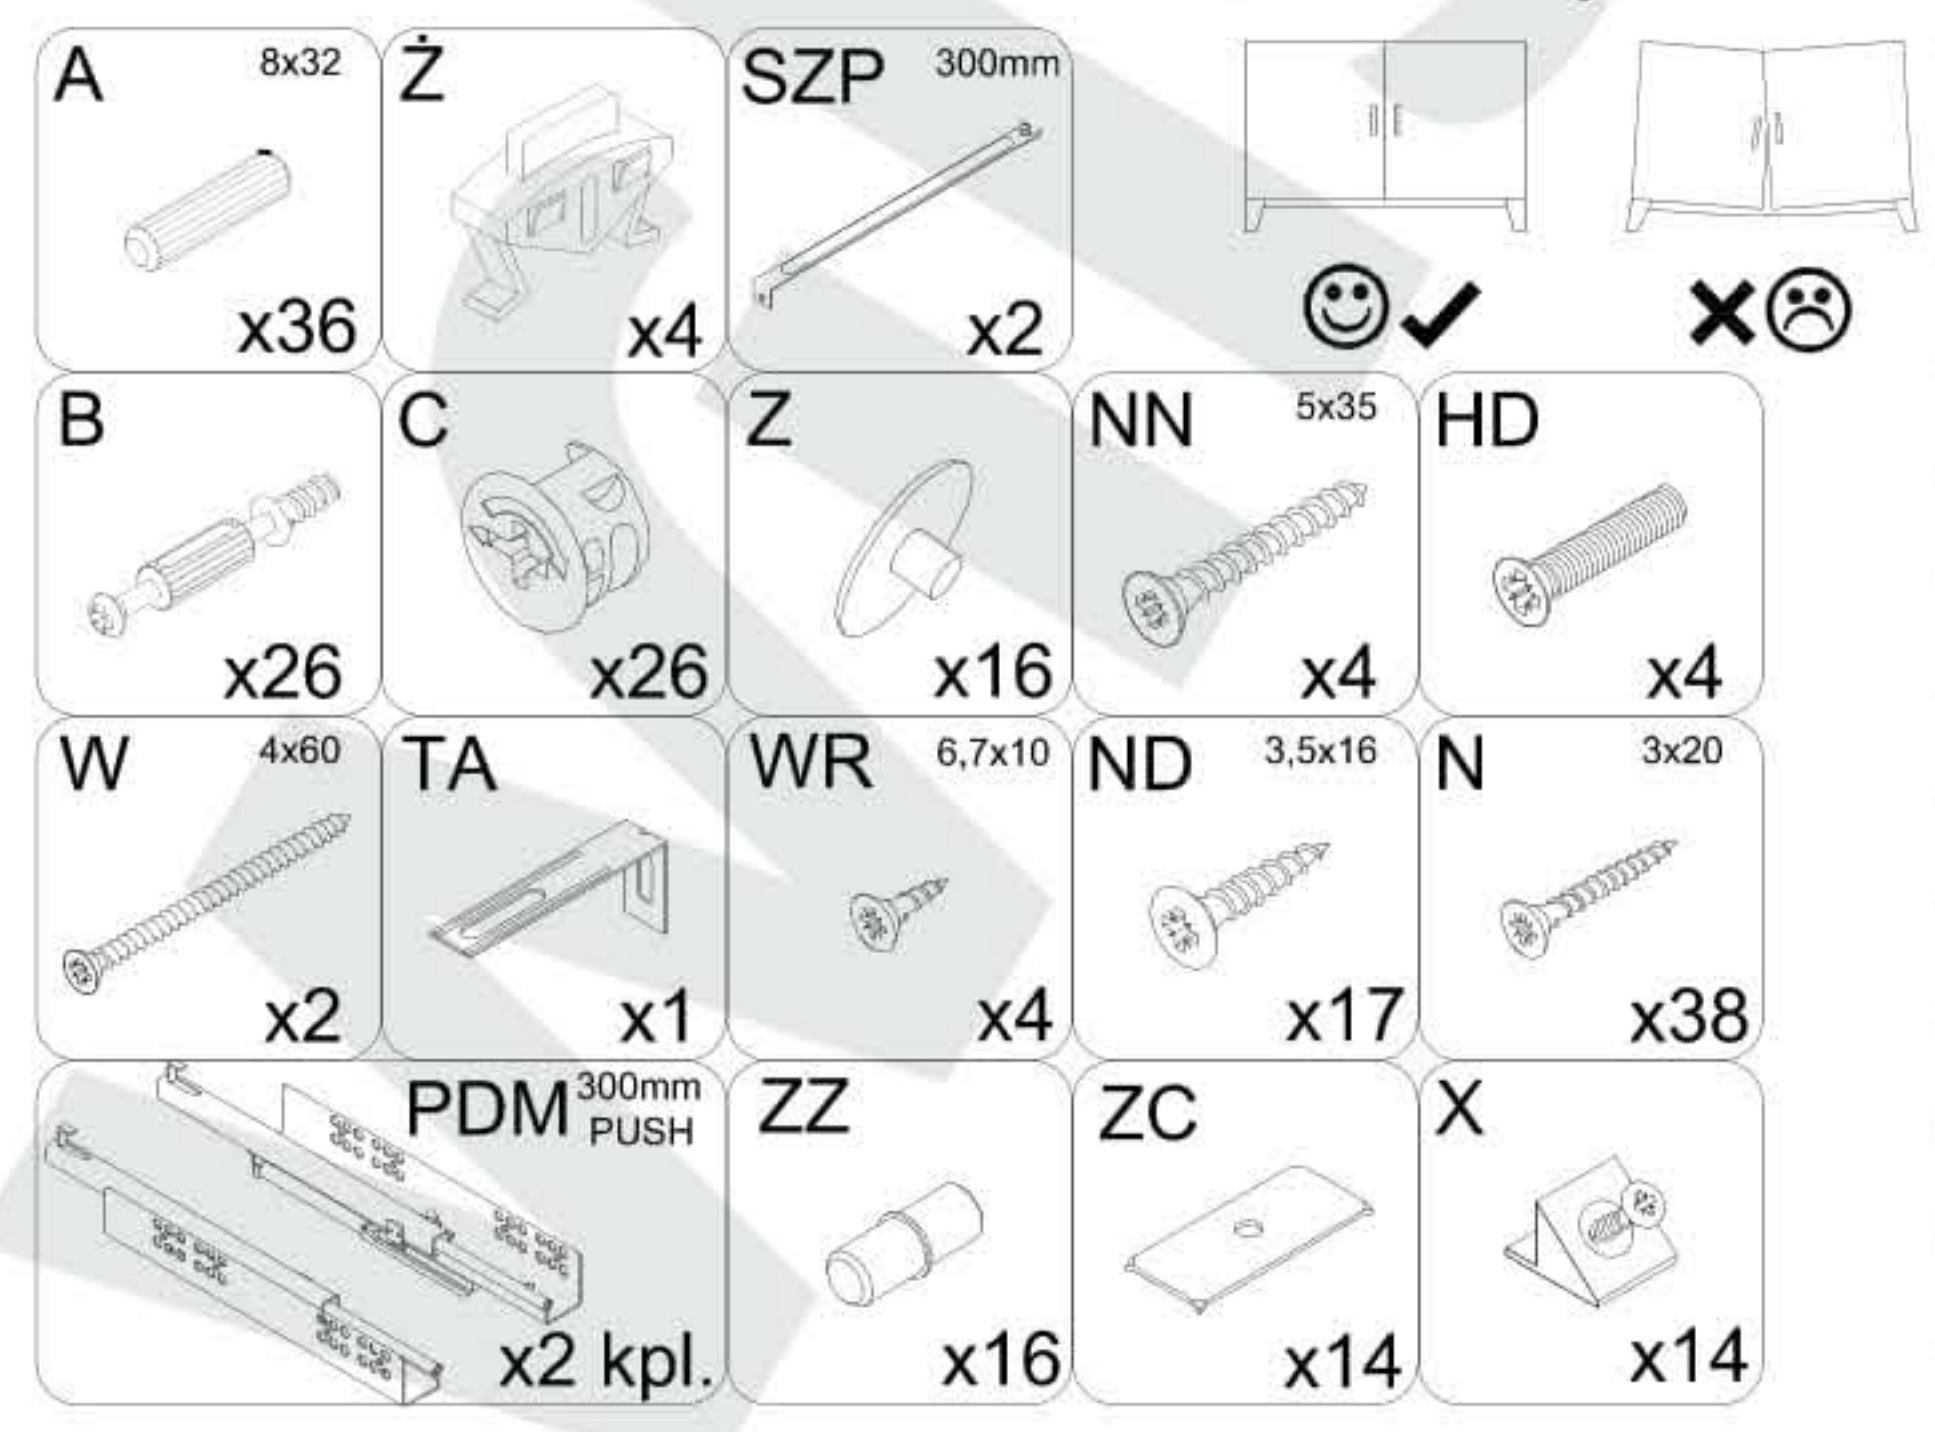

SLIDE

WSZ 100

- (D) Montageanleitung
- (GB) Assembly Instructions
- (FR) Notice de montage
- (IT) Istruzioni di montaggio
- (NL) Handleiding voor de montage
- (PL) Instrukcja montażu
- (CZ) Montážní návod
- (SK) Návod na montáž
- (HU) Szerelési útmutató
- (RO) Instrucțiuni de montaj
- (TR) Montaj talimatı
- (RU) Инструкции по монтажу

max. KG = 25 kg.

1	1005	390	16	x1	1 / 2
2	1005	390	16	x1	1 / 2
3L	1427	390	16	x1	1 / 2
3R	1427	390	16	x1	1 / 2
4	1006	310	16	x1	1 / 2
5	972	370	16	x1	1 / 2
6	972	120	16	x1	2 / 2
7	998	495	21	x2	2 / 2
8	478	305	16	x4	2 / 2
9	984	419	2.5	x1	2 / 2
10	492	1020	2.5	x2	2 / 2
11	966	198	16	x2	2 / 2
12L	300	130	16	x2	1 / 2
12R	300	130	16	x2	1 / 2
13	942	305	2.5	x2	2 / 2
14	932	110	16	x2	2 / 2
15	970	40	15	x1	1 / 2
16	190	175	20	x4	1 / 2

N	3x20	SZP	300mm	ND	3,5x16
	x20		x2		x4

16

FRONT

3R

3L

PDM

ND

	PDM 300mm PUSH	ND	3,5x16
	x2 kpl.		x8

ND

1:1

17

18

20

- WR 6,7x10 x4
- Z x4