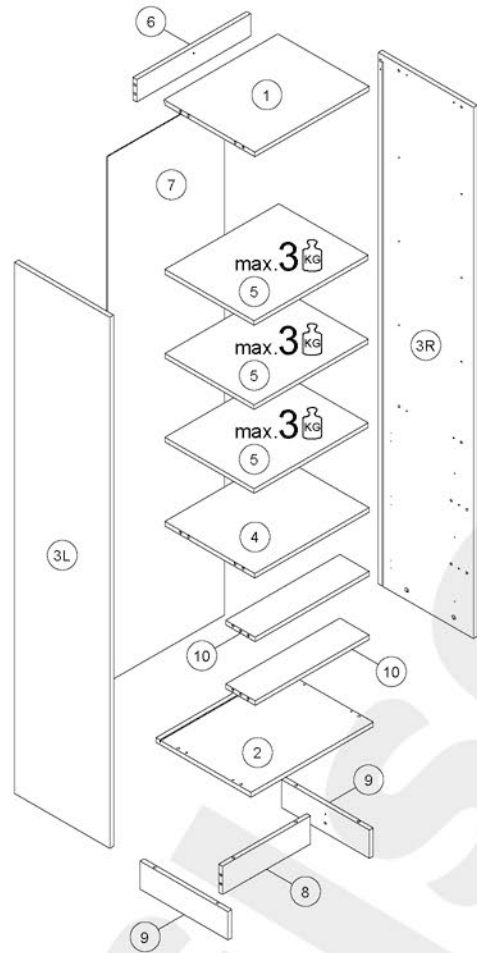

- (D) Montageanleitung
- (GB) Assembly Instructions
- (FR) Notice de montage
- (IT) Istruzioni di montaggio
- (NL) Handleiding voor de montage
- (PL) Instrukcja montażu
- (CZ) Montážní návod
- (SK) Návod na montáž
- (HU) Szerelési útmutató
- (RO) Instrucțiuni de montaj
- (TR) Montaj talimatı
- (RU) Инструкции по монтажу
- (E) Instrucciones de montaje

					2 / 2
1	467	373	16	x1	2 / 2
2	500	390	16	x1	2 / 2
3L	1884	390	16	x1	1 / 2
3R	1884	390	16	x1	1 / 2
4	467	369	16	x1	2 / 2
5	466	365	16	x3	1 / 2
6	467	80	16	x1	2 / 2
7	656	479	2.5	x1	1 / 2
8	360	100	16	x1	2 / 2
9	360	100	16	x2	2 / 2
10	467	120	16	x2	2 / 2
11	461	204	16	x3	2 / 2
12	409	130	16	x3	2 / 2
13L	300	150	16	x3	2 / 2
13R	300	150	16	x3	2 / 2
14	406	306	2.5	x3	1 / 2

A  8x32 x54	B x33	C x33	GLUE	N  3x20 x19	ND  3.5x16 x30	PPW45P L300 STV x6
ST x1	SPO x5	X x18	Z x11	ZZ x12		

13.04.2026

1

2

3

4

WORLD

7

8

9

10

11

x3

12

13

x3