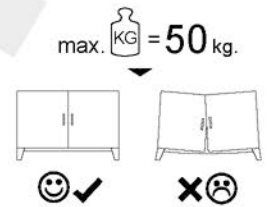

- (D) Montageanleitung
- (GB) Assembly Instructions
- (FR) Notice de montage
- (IT) Istruzioni di montaggio
- (NL) Handleiding voor de montage
- (PL) Instrukcja montażu
- (CZ) Montážní návod
- (SK) Návod na montáž
- (HU) Szerelési útmutató
- (RO) Instrucțiuni de montaj
- (TR) Montaj talimatı
- (RU) Инструкции по монтажу
- (E) Instrucciones de montaje

					2 / 2
1	467	373	16	x1	2 / 2
2	500	390	16	x1	2 / 2
3L	1884	390	16	x1	1 / 2
3R	1884	390	16	x1	1 / 2
4	467	369	16	x1	2 / 2
5	466	365	16	x3	1 / 2
6	467	80	16	x1	2 / 2
7	656	479	2.5	x1	1 / 2
8	360	100	16	x1	2 / 2
9	360	100	16	x2	2 / 2
10	467	120	16	x2	2 / 2
11	461	204	16	x3	2 / 2
12	409	130	16	x3	2 / 2
13L	300	150	16	x3	2 / 2
13R	300	150	16	x3	2 / 2
14	406	306	2.5	x3	1 / 2