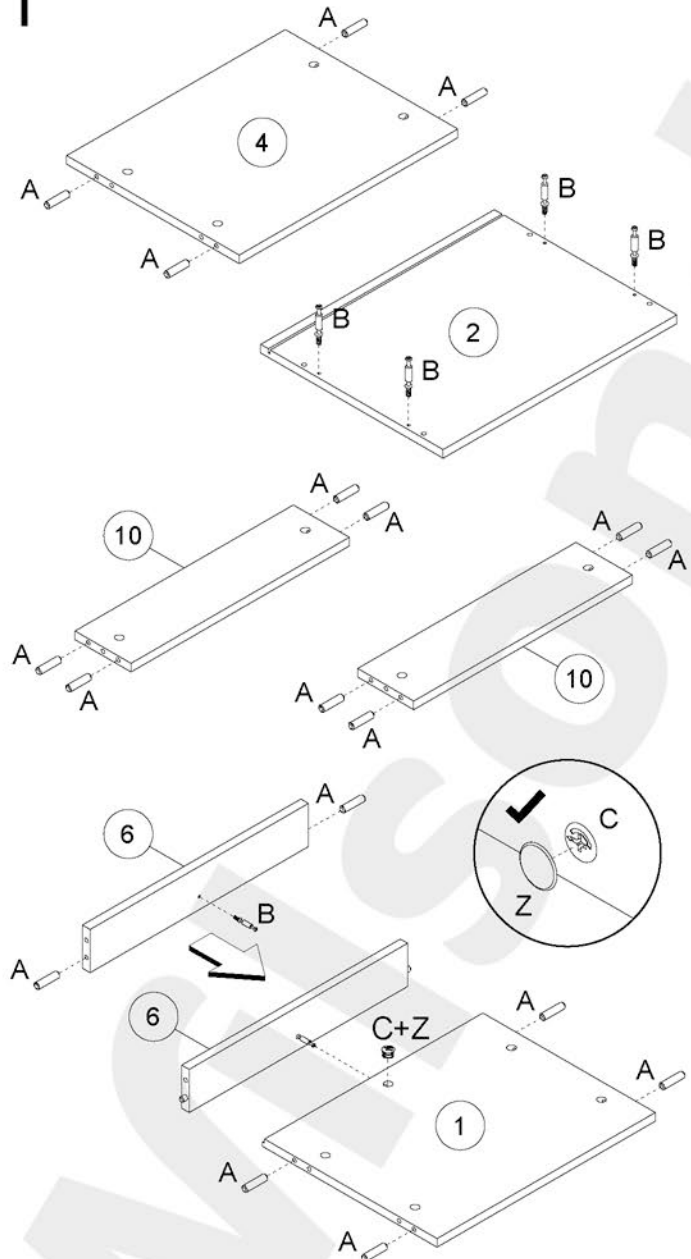

- (D) Montageanleitung
- (GB) Assembly Instructions
- (FR) Notice de montage
- (IT) Istruzioni di montaggio
- (NL) Handleiding voor de montage
- (PL) Instrukcja montażu
- (CZ) Montážní návod
- (SK) Návod na montáž
- (HU) Szerelési útmutató
- (RO) Instrucțiuni de montaj
- (TR) Montaj talimatı
- (RU) Инструкции по монтажу
- (E) Instrucciones de montaje

					2 / 2
1	467	373	16	x1	2 / 2
2	500	390	16	x1	2 / 2
3L	1884	390	16	x1	1 / 2
3R	1884	390	16	x1	1 / 2
4	467	369	16	x1	2 / 2
5	466	365	16	x3	1 / 2
6	467	80	16	x1	2 / 2
7	656	479	2.5	x1	1 / 2
8	360	100	16	x1	2 / 2
9	360	100	16	x2	2 / 2
10	467	120	16	x2	2 / 2
11	461	204	16	x3	2 / 2
12	409	130	16	x3	2 / 2
13L	300	150	16	x3	2 / 2
13R	300	150	16	x3	2 / 2
14	406	306	2.5	x3	1 / 2

A  8x32 x54	B x33	C x33	GLUE	N  3x20 x19	ND  3.5x16 x30	PPW45P L300 STV x6
ST x1	SPO x5	X x18	Z x11	ZZ x12		

13.04.2026

1

2

3

4

WORLD

7

8

9

10

11

x3

12

13

x3